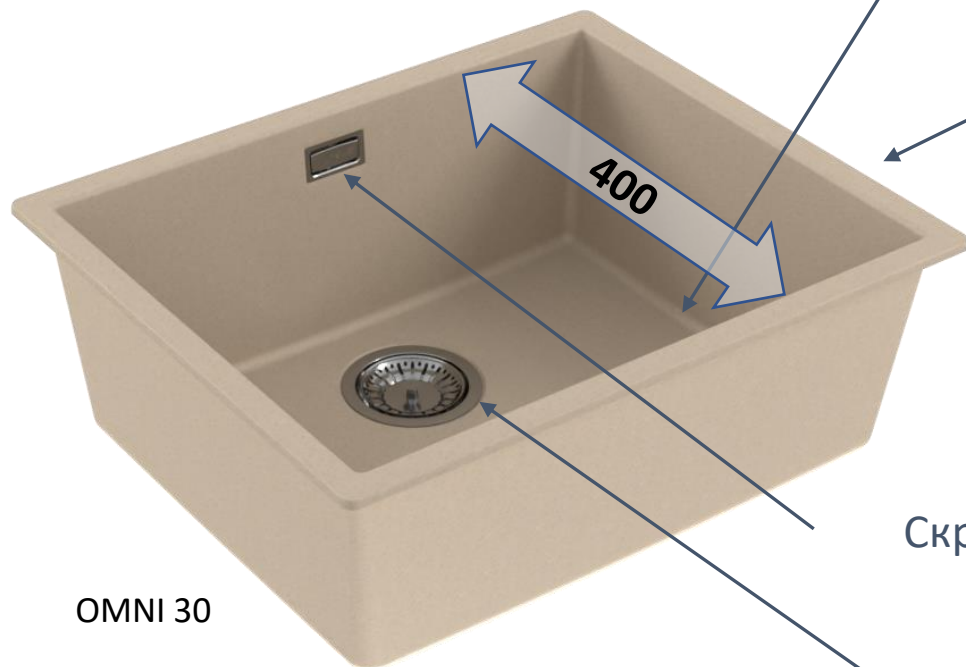

Глубина чаши 198
mm

Два варианта
установки I/U

Разделитель (высота 13 см)

Толщина
8 mm

Скрытый перелив

Сифон

OMNI 30