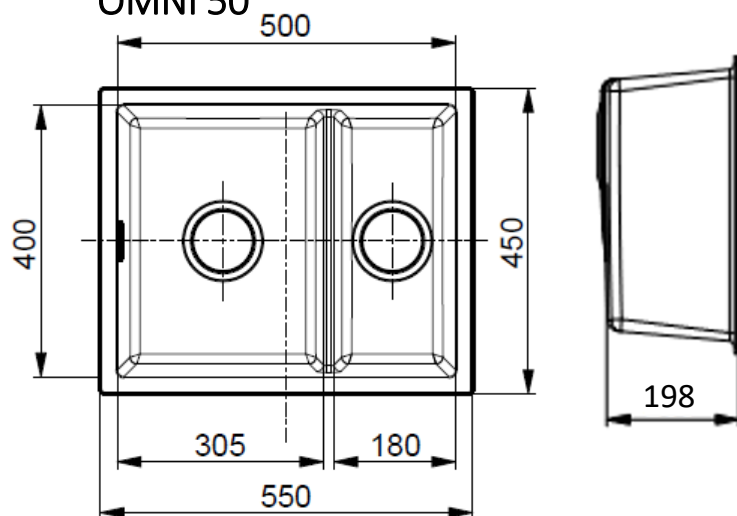

# Размеры кухонных шкафов

**ALVEUS**  
... from Slovenia

Размер шкафа

45 cm      50 cm      60 cm      80 cm

Omni 10

**25500 p,-**

Omni 20

**26500 p,-**