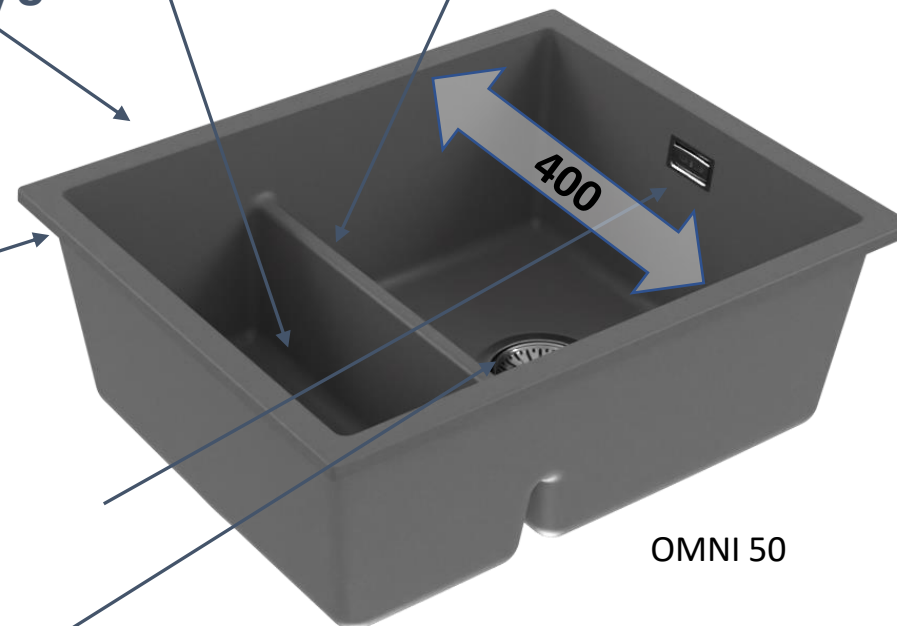

Глубина чаши 198
mm

Два варианта
установки I/U

Разделитель (высота 13 см)

Толщина
8 mm

Скрытый перелив

Сифон

OMNI 50

NEW