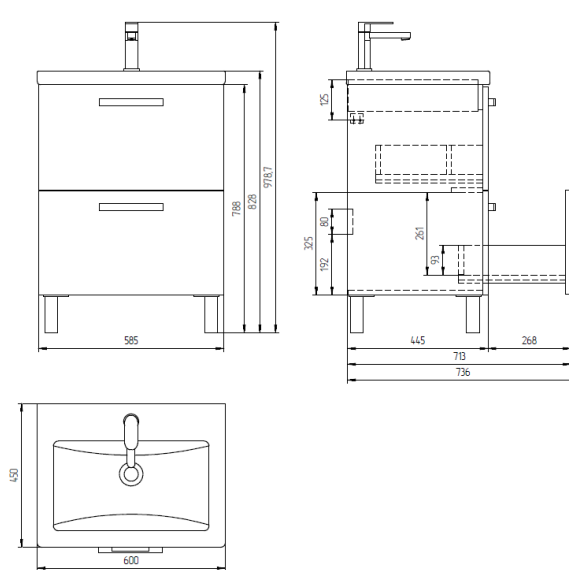

Вариации комплектов по размеру:

50

60

80

50 размер

РРЦ: 27 990

60 размер

РРЦ: 30 990

80 размер

РРЦ: 33 990

Состав комплекта:

Раковина Сото покрыта слоем глазури, на которой не задерживаются загрязнения. Благодаря этому раковина долго остаётся чистой.

Тумба под раковину MELAR выполнена в нетеряющем актуальности белом цвете. Гладкие глянцевые фасады ящиков дополнены хромированными ручками четкой геометрической формы. Скрытые направляющие ящиков снабжены доводчиками, что позволяет закрывать ящик мягко и бесшумно.