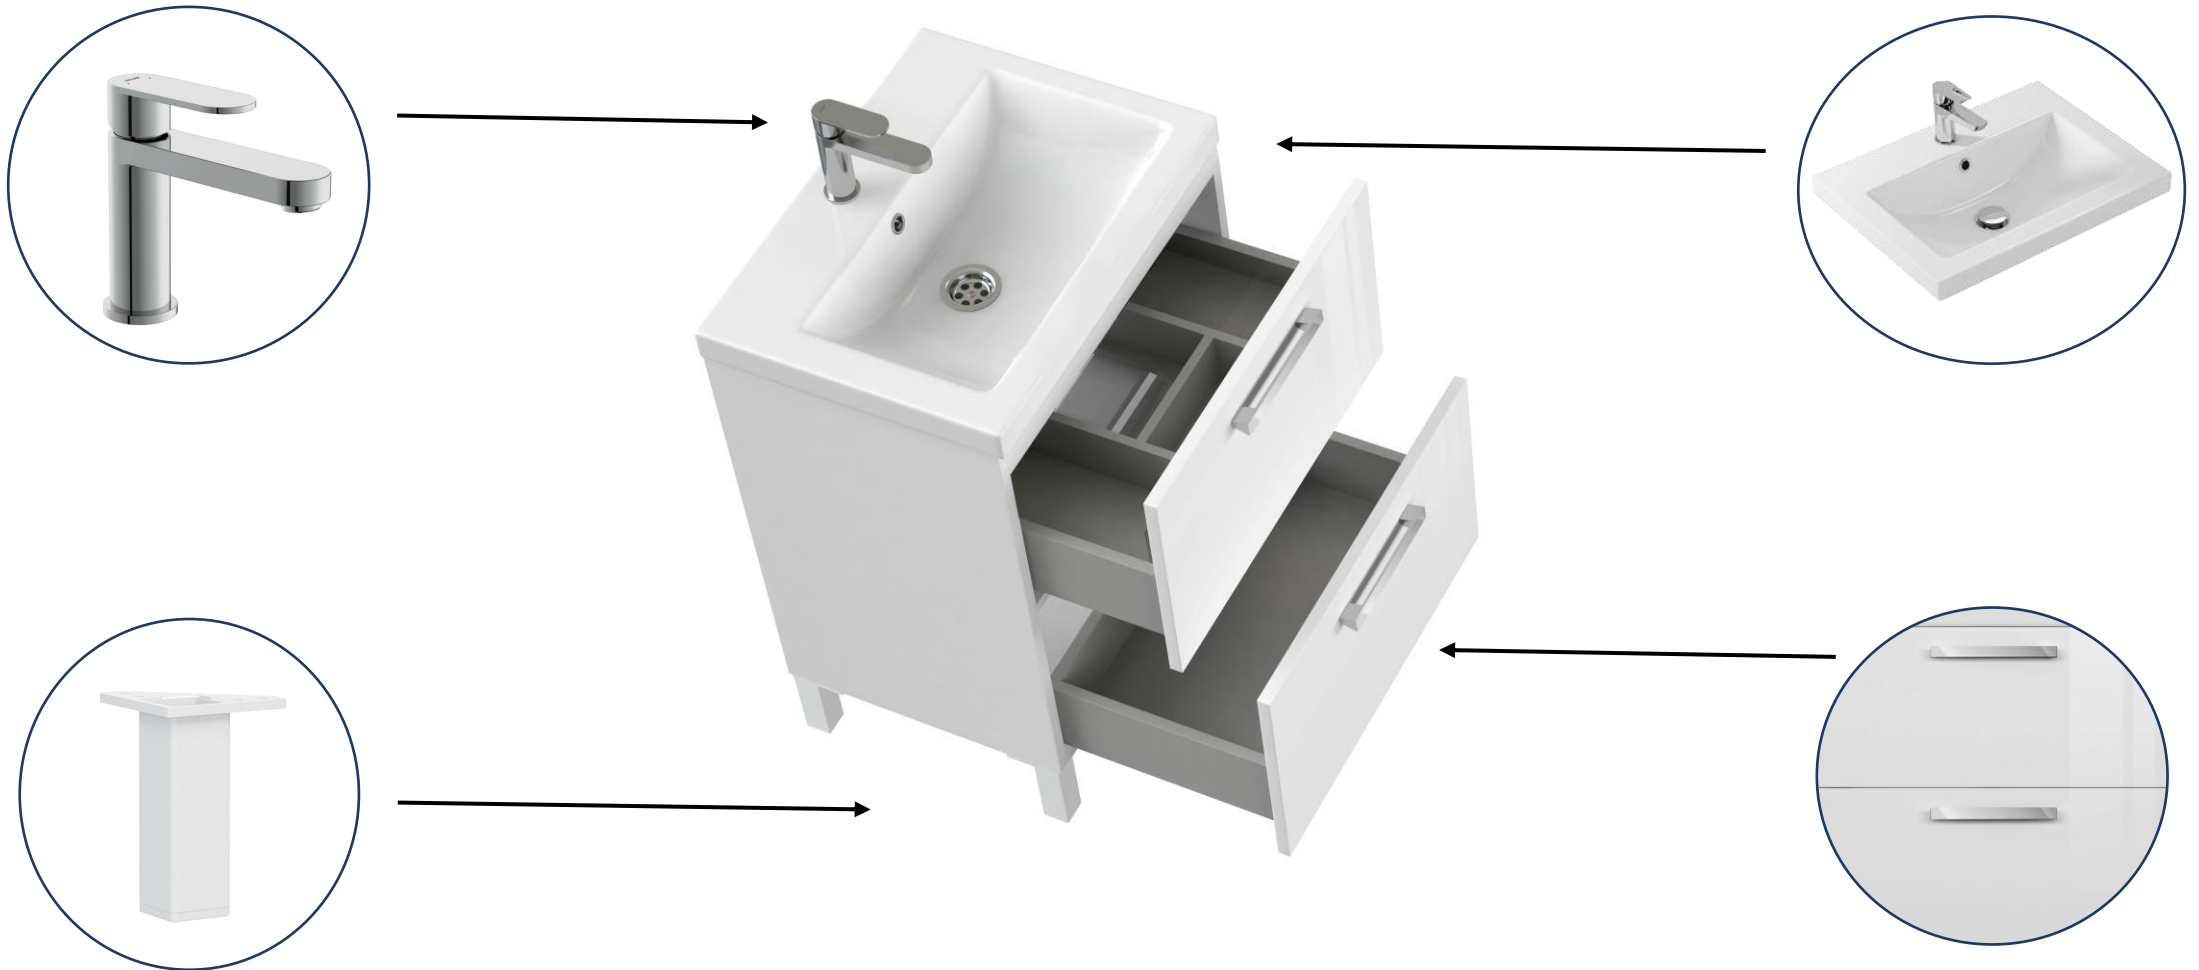

cersanit

ВСЕ ПРОДУМАНО!

Мебельный КОМПЛЕКТ

НОВОЕ ГОТОВОЕ РЕШЕНИЕ ОТ CERSANIT

Cersanit предлагает **готовые решения**, с которыми обустройство ванной комнаты становится проще в разы. В комплектации сетов есть всё необходимое для наполнения ванной комнаты: тумба на ножках Melar, раковина Como и смеситель Elio.

Вариации комплектов по размеру:

50

60

80

50 размер

РРЦ: 27 990

60 размер

РРЦ: 30 990

80 размер

РРЦ: 33 990

Состав комплекта:

Раковина Сото покрыта слоем глазури, на которой не задерживаются загрязнения. Благодаря этому раковина долго остаётся чистой.

Тумба под раковину MELAR выполнена в нетеряющем актуальности белом цвете. Гладкие глянцевые фасады ящиков дополнены хромированными ручками четкой геометрической формы. Скрытые направляющие ящиков снабжены доводчиками, что позволяет закрывать ящик мягко и бесшумно.

Состав комплекта:

Смеситель Elio из латуни и цельнолитым корпусом, не боится перепадов температур и надёжно защищен от коррозии. Ceramic cartridge рассчитан на 500 000 циклов использования. Аэратор экономит до 50% воды, а никель-хромовое покрытие Cersanit Super Shine долго сохраняет первозданный внешний вид изделия и устойчиво к агрессивным внешним воздействиям.