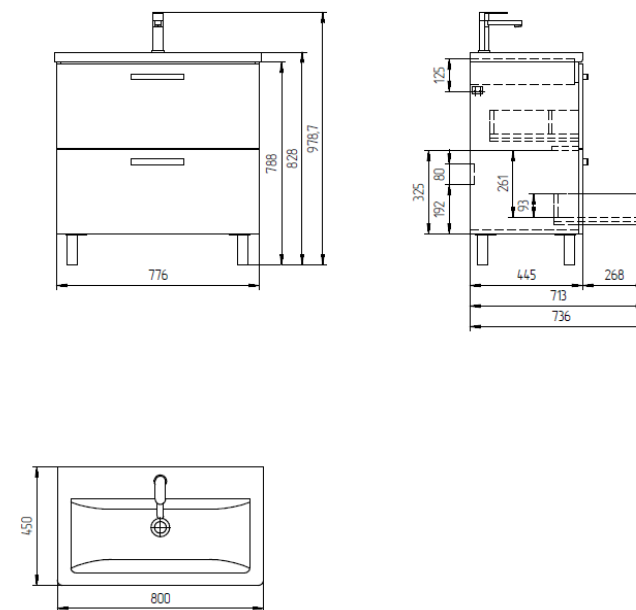

Вариации комплектов по размеру:

50

60

80

50 размер

РРЦ: 27 990

60 размер

РРЦ: 30 990

80 размер

РРЦ: 33 990

Состав комплекта:

Раковина Сото покрыта слоем глазури, на которой не задерживаются загрязнения. Благодаря этому раковина долго остаётся чистой.

Тумба под раковину MELAR выполнена в нетеряющем актуальности белом цвете. Гладкие глянцевые фасады ящиков дополнены хромированными ручками четкой геометрической формы. Скрытые направляющие ящиков снабжены доводчиками, что позволяет закрывать ящик мягко и бесшумно.