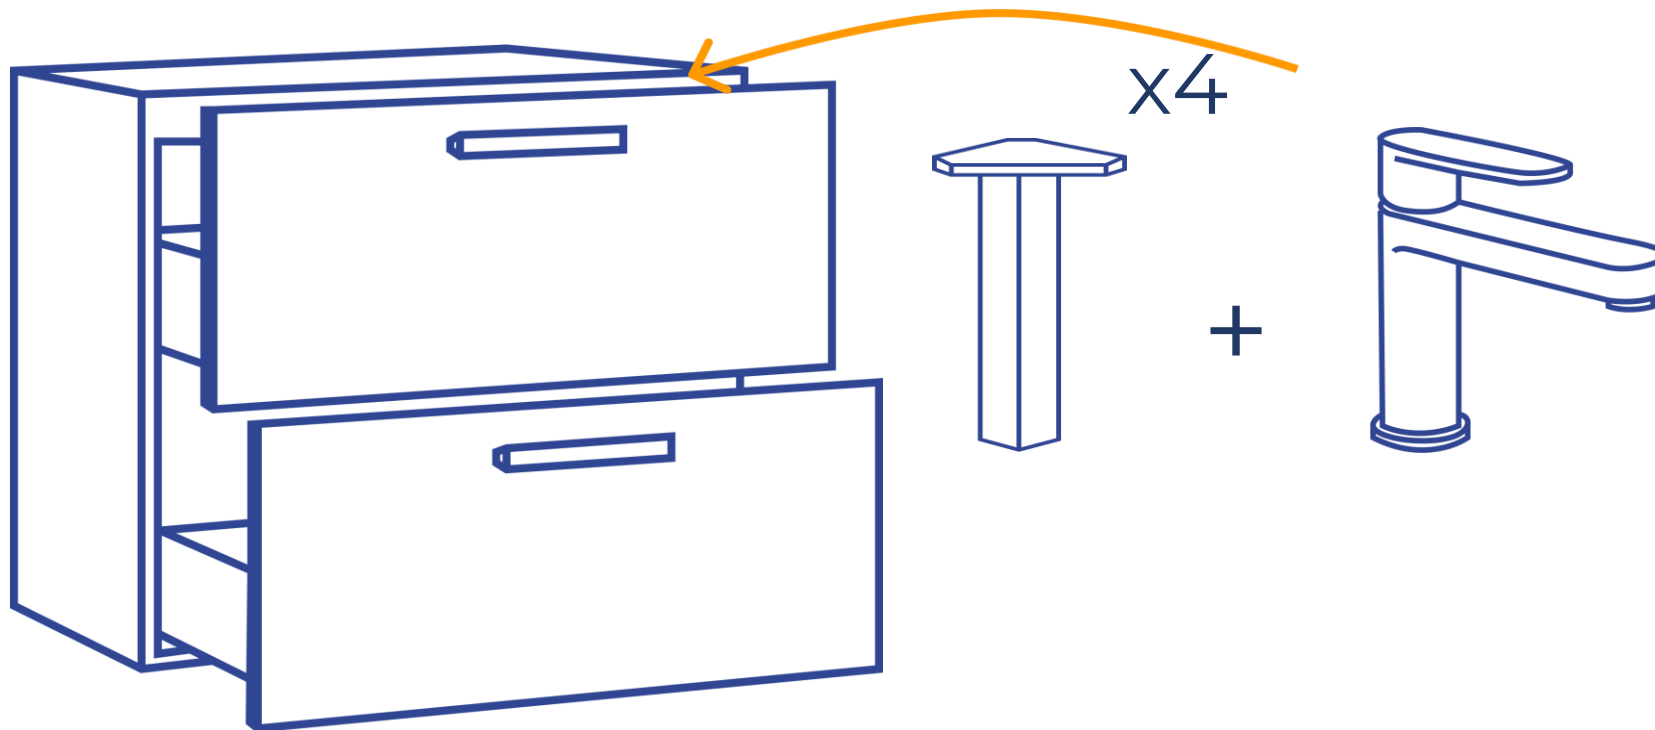

Паллетизация:

Смеситель и 2 пары ножек вкладываются в тумбу.