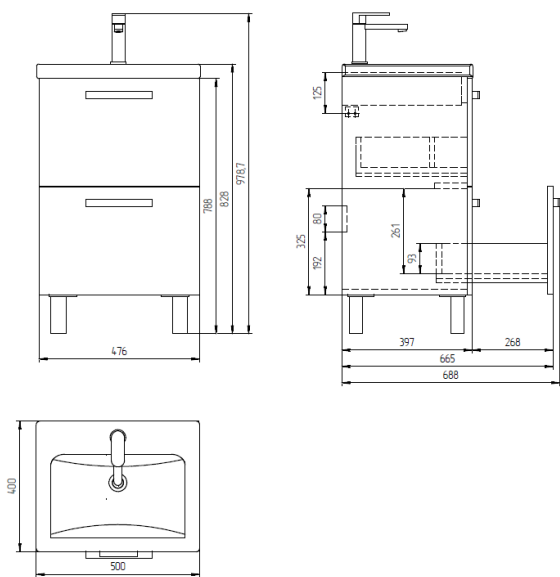

Вариации комплектов по размеру:

50

60

80

50 размер

РРЦ: 27 990

60 размер

РРЦ: 30 990

80 размер

РРЦ: 33 990

Состав комплекта:

Раковина Сото покрыта слоем глазури, на которой не задерживаются загрязнения. Благодаря этому раковина долго остаётся чистой.

Тумба под раковину MELAR выполнена в нетеряющем актуальности белом цвете. Гладкие глянцевые фасады ящиков дополнены хромированными ручками четкой геометрической формы. Скрытые направляющие ящиков снабжены доводчиками, что позволяет закрывать ящик мягко и бесшумно.