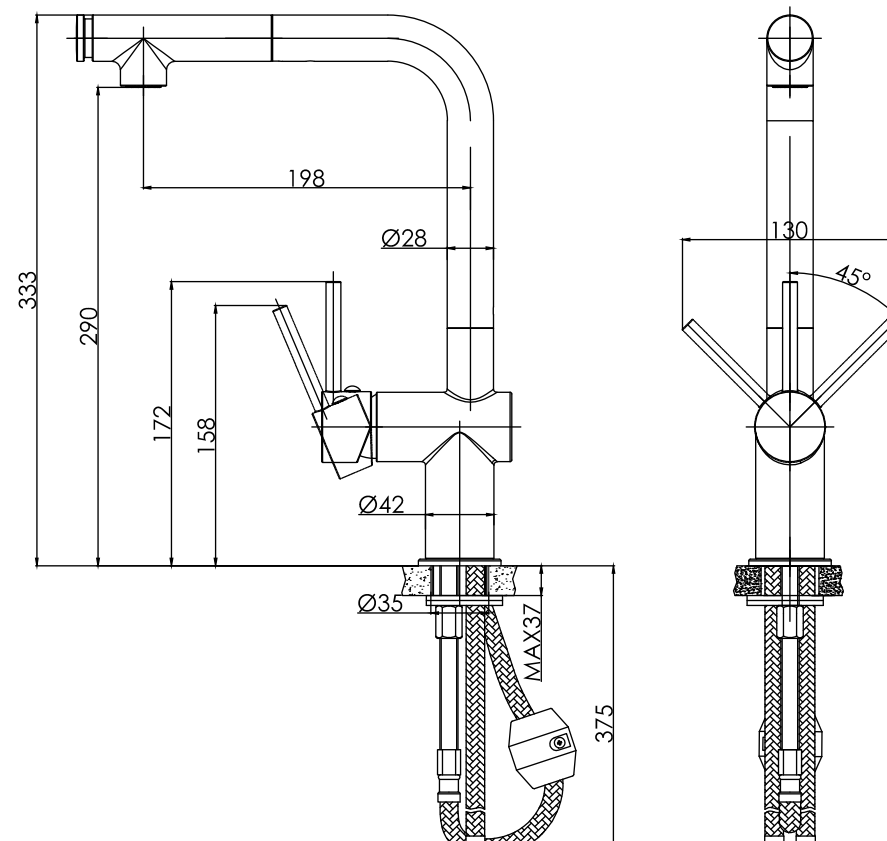

FLAVIS

УЛЬТРАСОВРЕМЕННЫЙ ДИЗАЙН ДЛЯ ВАШЕЙ ФУНКЦИОНАЛЬНОЙ КУХНИ

FLAVIS

ХРОМ
64843

PPЦ 8 990 Р с НДС

FLAVIS

ЧЕРНЫЙ
68237

PPЦ 9 990 Р с НДС

FLAVIS

САТИН
68238

PPЦ 9 990 Р с НДС