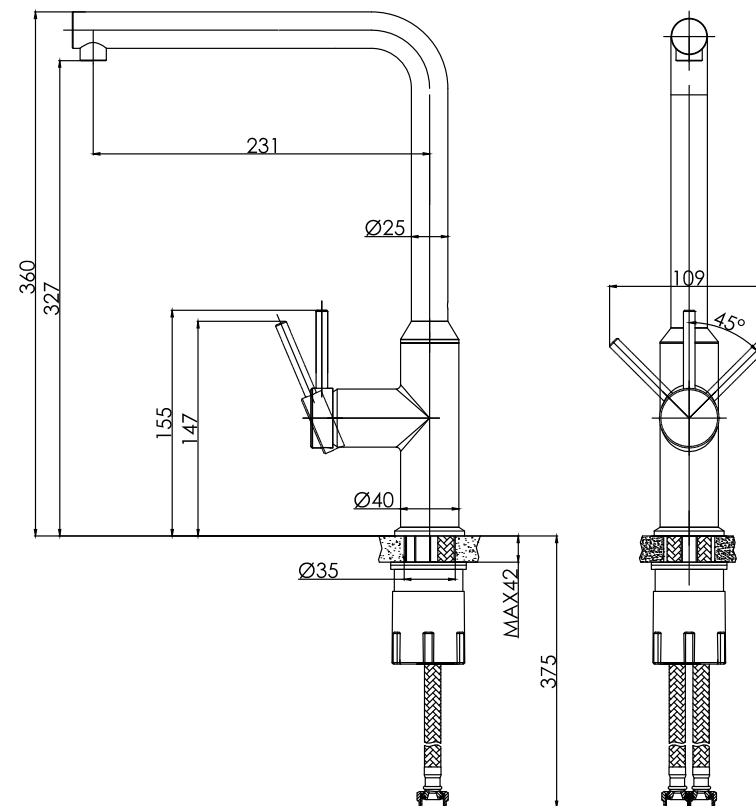

PPЦ 8 990 Р с НДС

ELIO

СОВЕРШЕНСТВО ЛАКОНИЧНЫХ ЛИНИЙ

ELIO

В духе минимализма и естественности выполнены смесители Elio. Элегантный дизайн подойдет тем, кто выбирает понятные и простые формы. Поворотный излив вращается на 360 градусов и позволяет управлять потоком воды. Функция упрощает мытье овощей и посуды, а также уборку в области раковины.