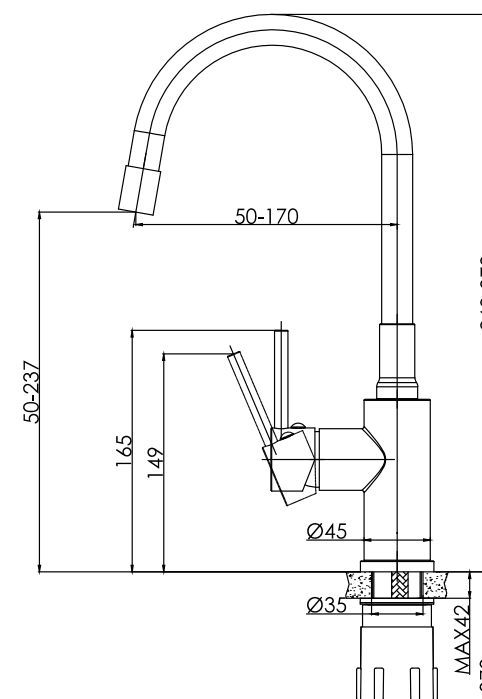

MELAR
БЕЛЫЙ
68236

PPЦ 6 990 Р с НДС

MELAR
ХРОМ
68233

PPЦ 7 490 Р с НДС

MELAR
САТИН
68235

PPЦ 6 990 Р с НДС

MELAR
ЧЕРНЫЙ
68234

PPЦ 7 490 Р с НДС