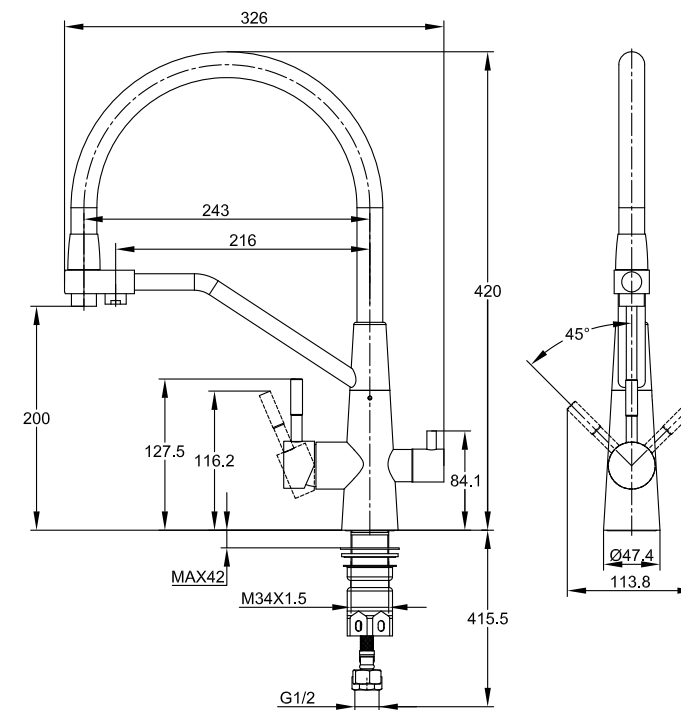

VIVO

ВЫБОР В ПОЛЬЗУ КАЧЕСТВА

VIVO
ХРОМ
68217

РРЦ 14 990 Р с НДС

VIVO
ЧЕРНЫЙ
68218

РРЦ 14 990 Р с НДС

VIVO
САТИН
64837

РРЦ 13 990 Р с НДС