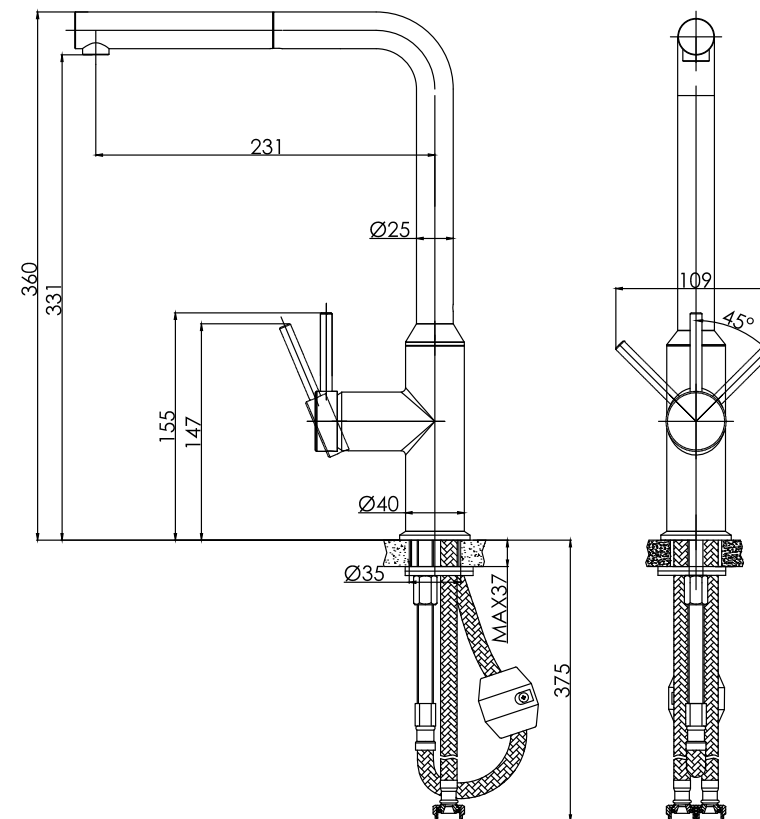

FLAVIS

УЛЬТРАСОВРЕМЕННЫЙ ДИЗАЙН ДЛЯ ВАШЕЙ ФУНКЦИОНАЛЬНОЙ КУХНИ

FLAVIS

ХРОМ
64860

PPЦ 8 490 Р с НДС

FLAVIS

ЧЕРНЫЙ
68247

PPЦ 9 490 Р с НДС

FLAVIS

САТИН
68248

PPЦ 9 490 Р с НДС