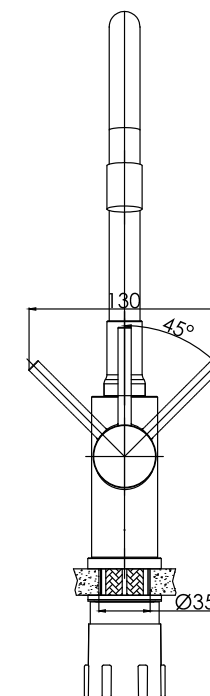

MELAR
БЕЛЫЙ
68236

PPЦ 6 990 Р с НДС

MELAR
ХРОМ
68233

PPЦ 7 490 Р с НДС

MELAR
САТИН
68235

PPЦ 6 990 Р с НДС

MELAR
ЧЕРНЫЙ
68234

PPЦ 7 490 Р с НДС