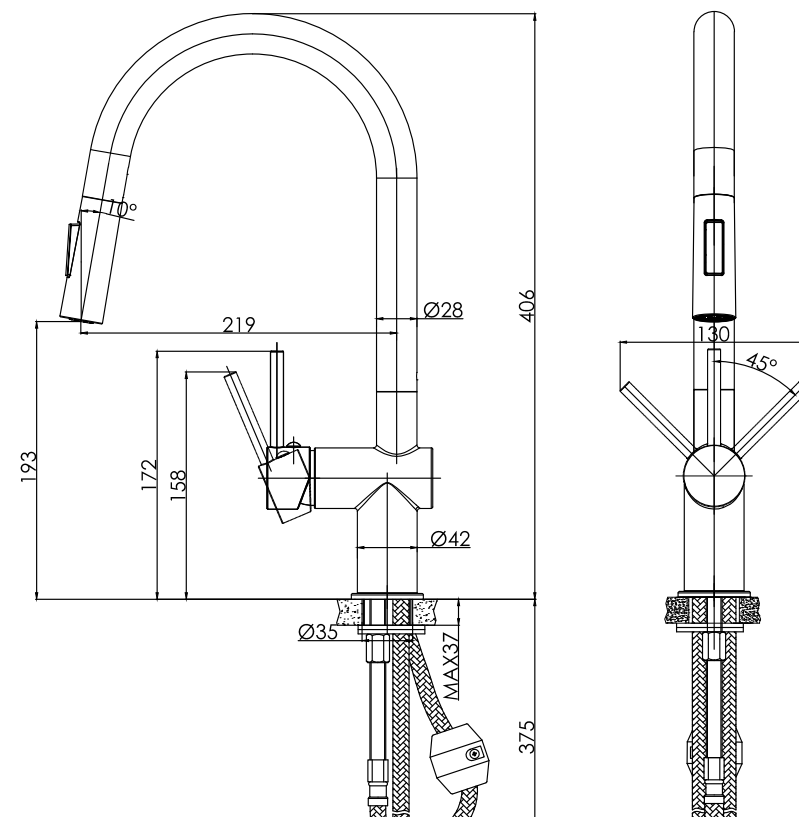

BRASKO

ВДОХНОВЛЯЮЩАЯ ИЗЯЩНОСТЬ

BRASKO

ХРОМ
64841

PPЦ 8 990 Р с НДС

BRASKO

САТИН
68226

PPЦ 10 490 Р с НДС

BRASKO

ЧЕРНЫЙ
68225

PPЦ 9 990 Р с НДС