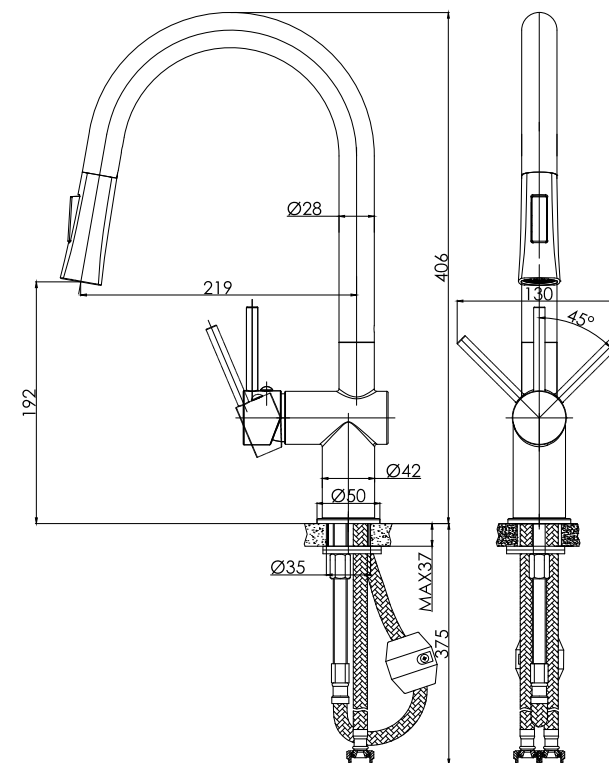

MELAR

ПРАКТИЧНОСТЬ, КОТОРАЯ ВДОХНОВЛЯЕТ

MELAR

ХРОМ
68227

PPЦ 9 990 Р с НДС

MELAR

ЧЕРНЫЙ
68228

PPЦ 10 990 Р с НДС

MELAR

САТИН
68229

PPЦ 11 490 Р с НДС