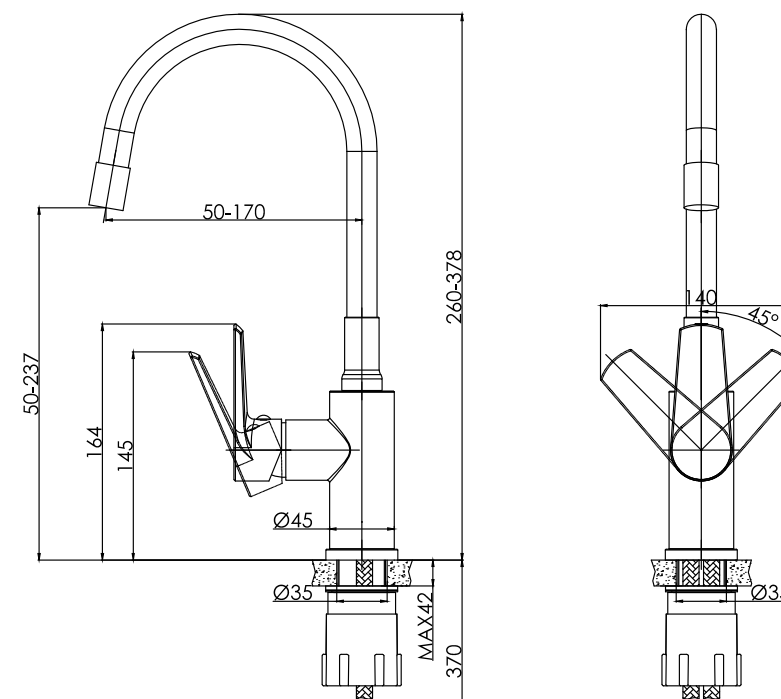

MODUO

ПРОДУМАННОЕ РЕШЕНИЕ ДЛЯ ВАШЕЙ КУХНИ

MODUO

БЕЛЫЙ
68232

PPЦ 5 990 Р с НДС

MODUO

ХРОМ
64842

PPЦ 6 490 Р с НДС

MODUO

САТИН
68231

PPЦ 5 990 Р с НДС

MODUO

ЧЕРНЫЙ
68230

PPЦ 6 490 Р с НДС