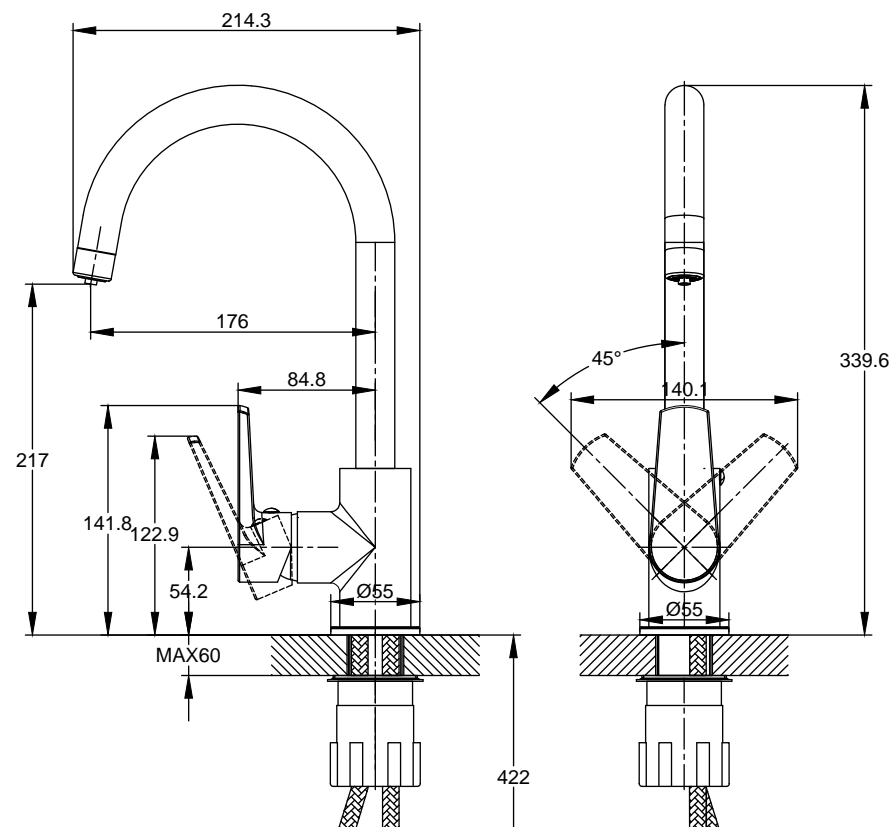

MODUO

ПРОДУМАННОЕ РЕШЕНИЕ ДЛЯ ВАШЕЙ КУХНИ

MODUO

ХРОМ
64839

PPЦ 11 990 Р с НДС

MODUO

САТИН
68222

PPЦ 13 490 Р с НДС

MODUO

ЧЕРНЫЙ
68221

PPЦ 12 990 Р с НДС