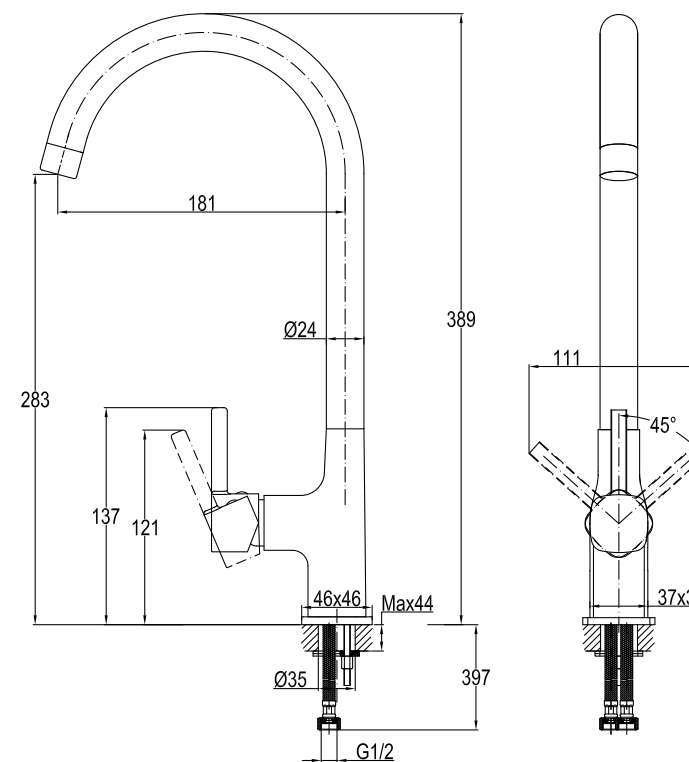

ELIO

СОВЕРШЕНСТВО ЛАКОНИЧНЫХ ЛИНИЙ

PPЦ 6 490 Р с НДС

PPЦ 7 490 Р с НДС

PPЦ 7 490 Р с НДС