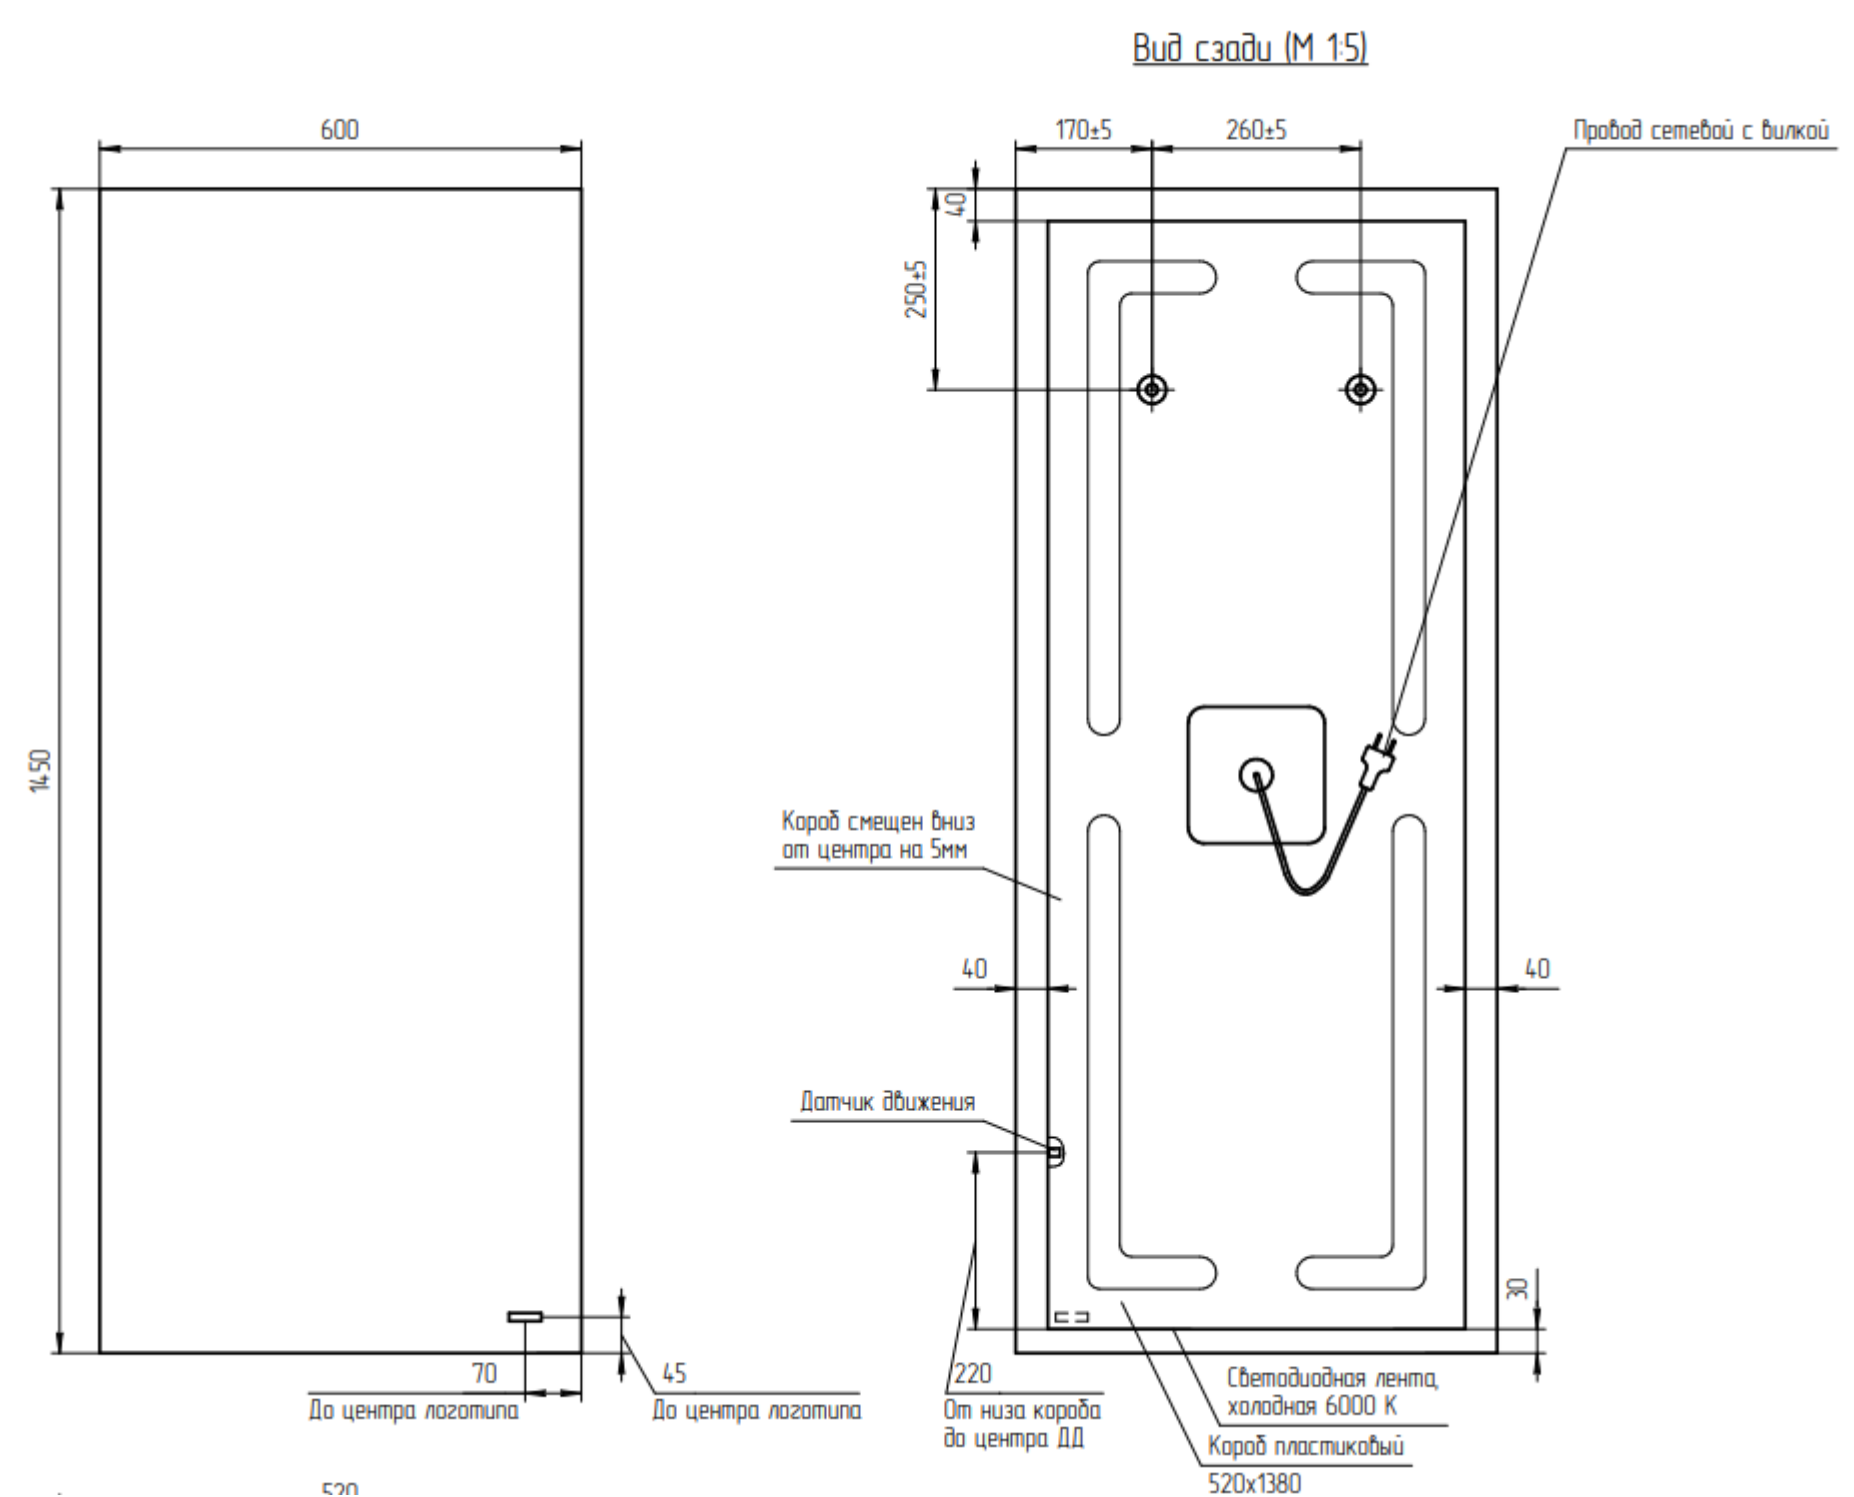

500x1250  
**SKU 64 154**

Зона 1	12 990
Зона 2	13 890
Зона 3	14 550

600x1450  
**SKU 64 155**

Зона 1	13 990
Зона 2	14 990
Зона 3	15 690

ЧЕРТЕЖИ ДЛЯ  
ДВУХ РАЗМЕРОВ  
ПРЯМОУГОЛЬНЫХ  
ЗЕРКАЛ

SQUARE →

03

ECLIPSE SMART