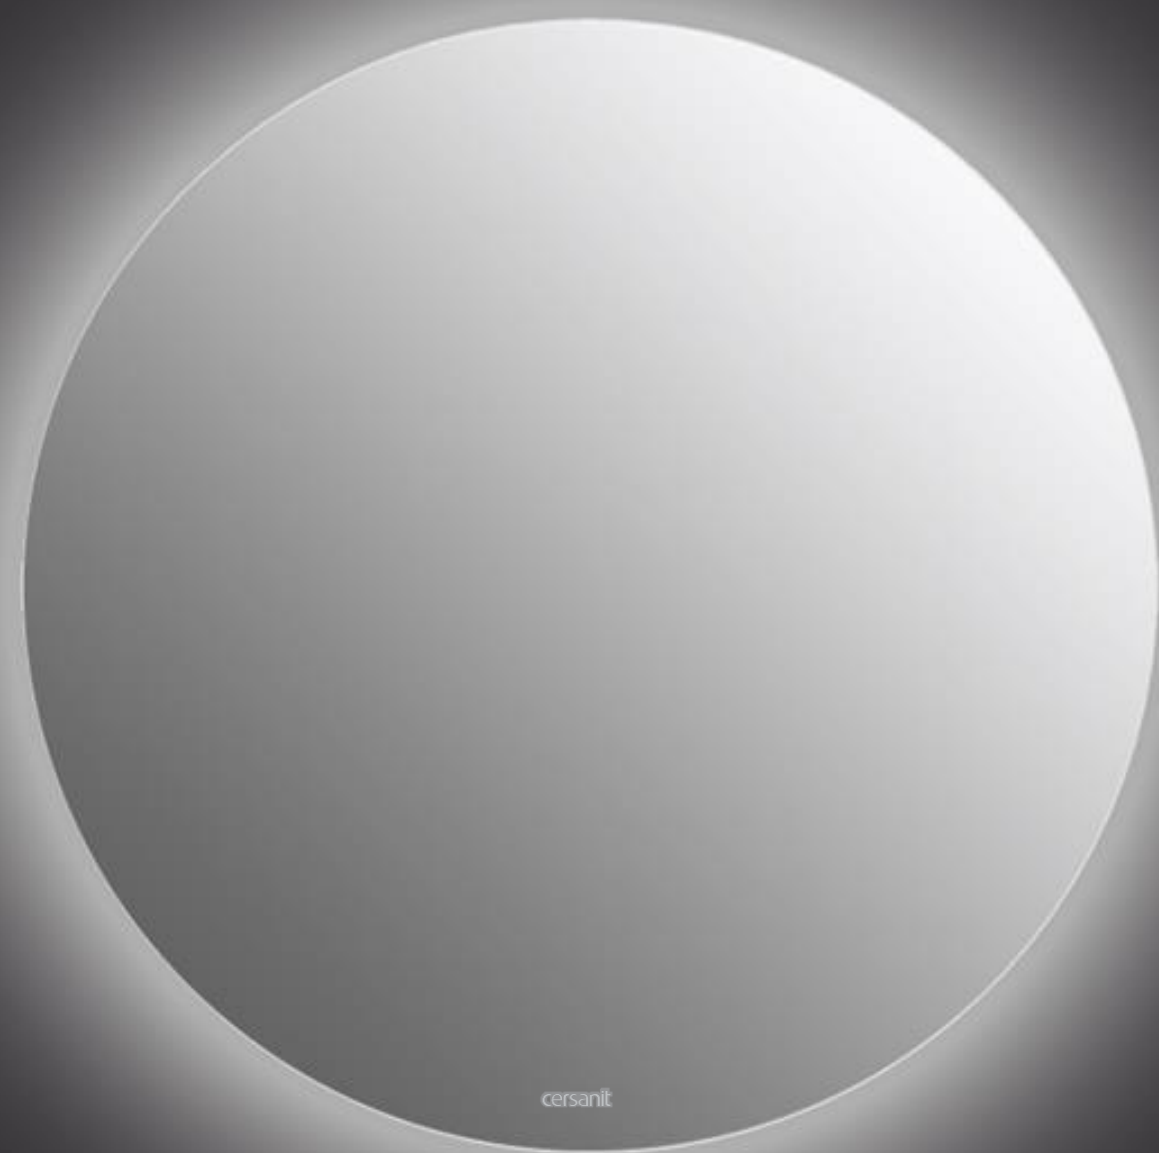

## ЗЕРКАЛО ECLIPSE SMART С ПОДСВЕТКОЙ КРУГЛОЕ

Круглые зеркала с подсветкой коллекции ECLIPSE представлены в двух вариантах: с чёрной окантовкой и без неё. Решение с рамкой подчеркнёт современный дизайн и сделает пространство стильным и современным. Зеркало без обрамления подойдёт для создания воздушных интерьеров. Среди зеркал диаметром 60, 80, 90 и 100 см найдётся идеальный вариант для помещений любой планировки и архитектуры.