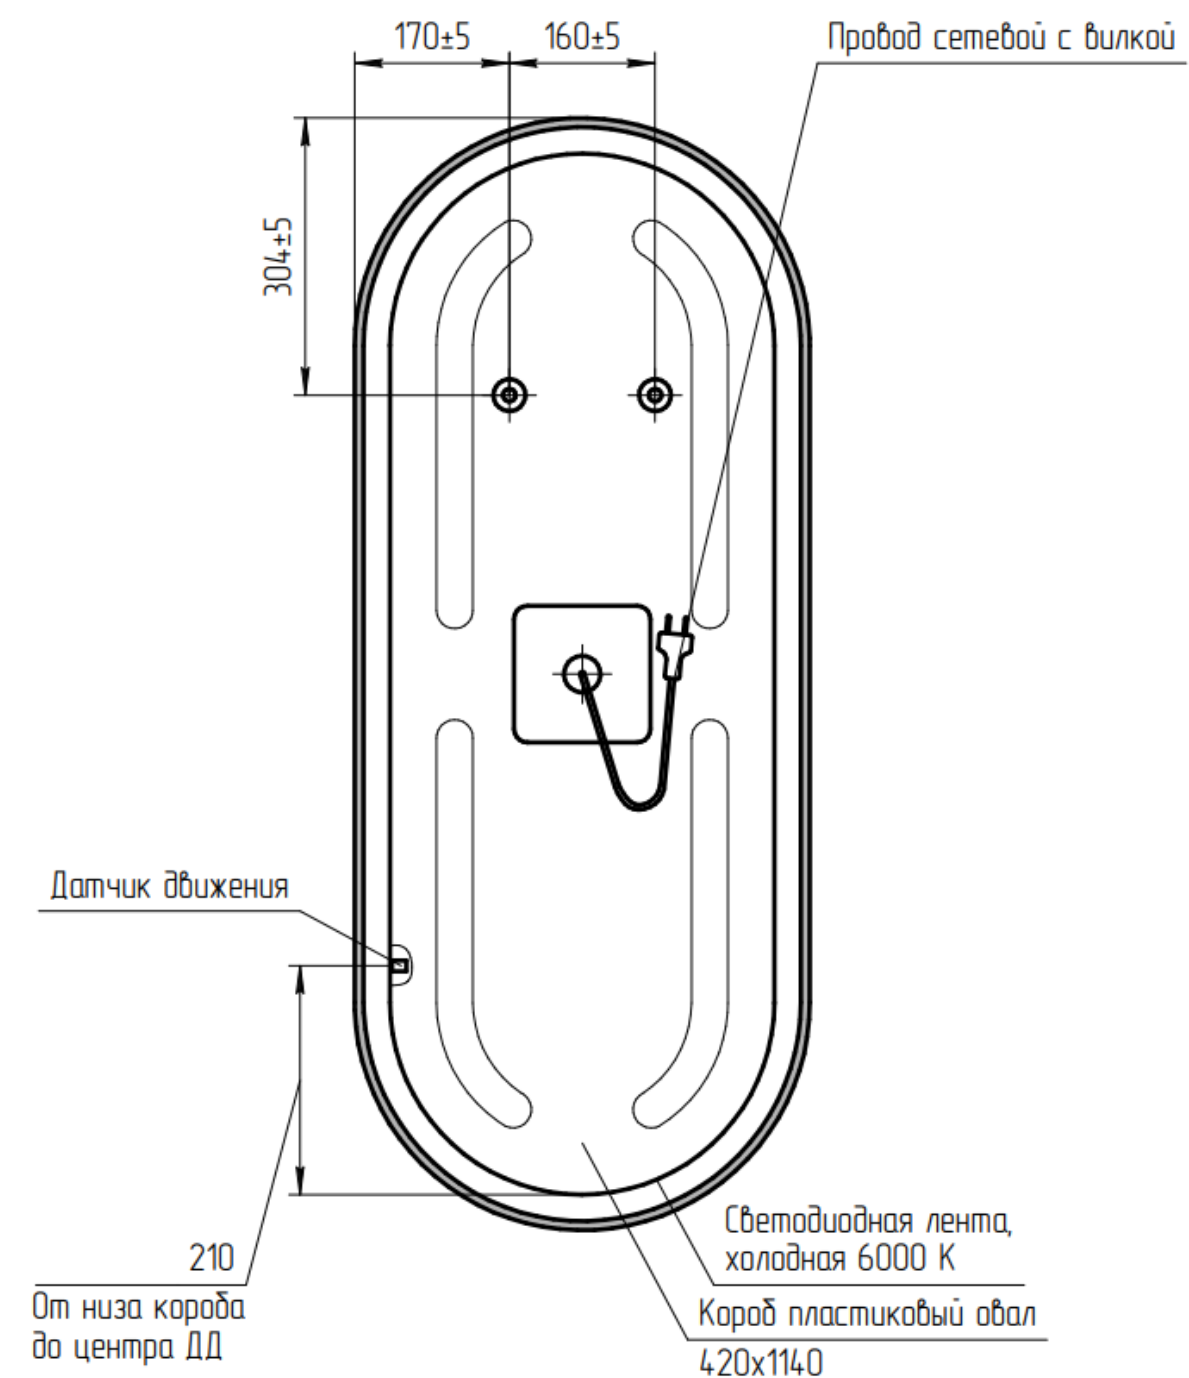

500x1220  
**SKU 64 151**

Зона 1	13 990
Зона 2	14 990
Зона 3	15 690

ЧЕРТЕЖИ ДЛЯ  
ДВУХ ТИПОВ  
ОВАЛЬНЫХ  
ЗЕРКАЛ –  
С РАМКОЙ И БЕЗ

**OVAL**

02

ECLIPSE SMART

Овальное зеркало  
CERSANIT ECLIPSE  
в интерьерах