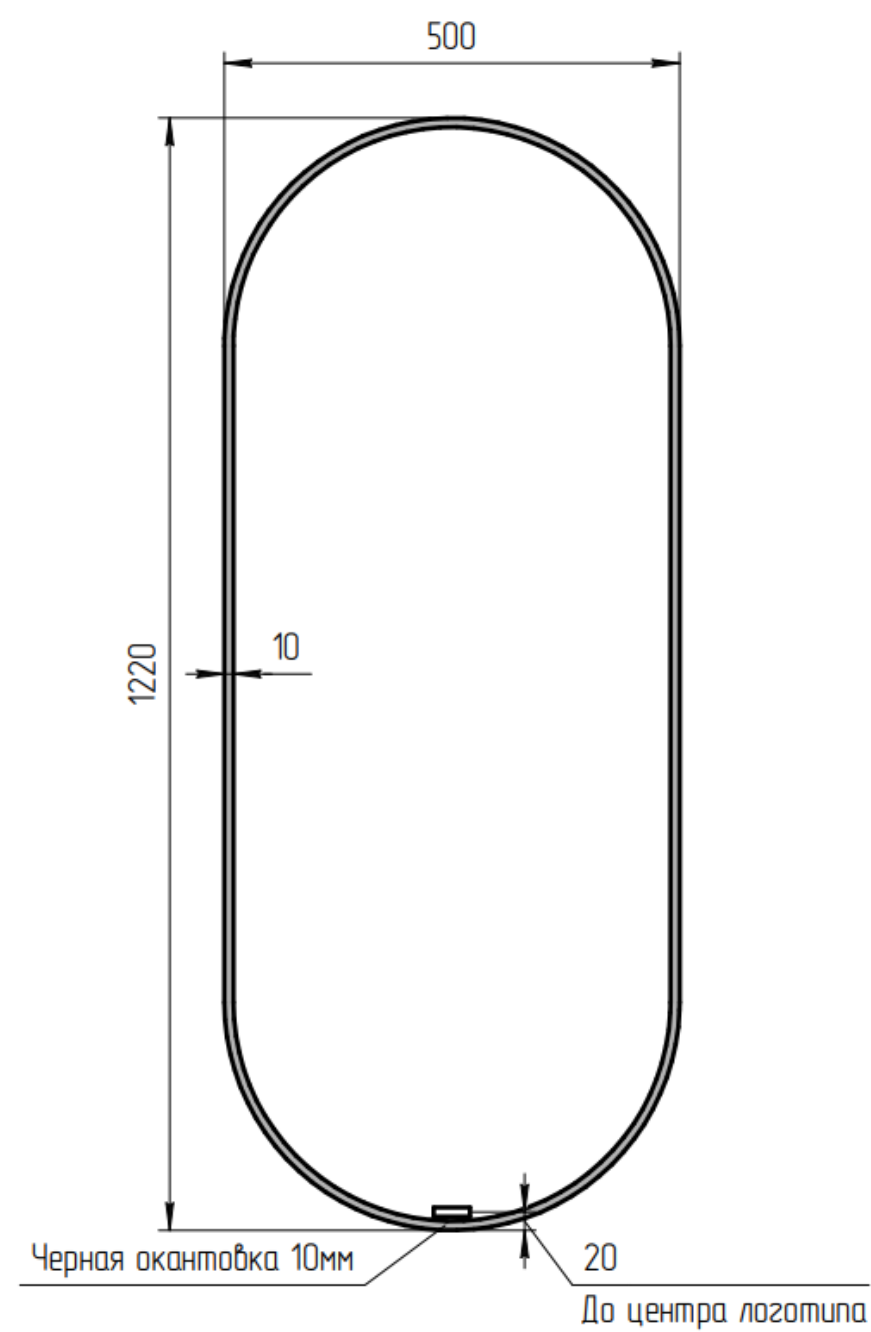

500x1220  
**SKU 64 150**

Зона 1	11 990
Зона 2	12 850
Зона 3	13 450

**OVAL BLACK** →

ЗЕРКАЛО ECLIPSE SMART С ПОДСВЕТКОЙ ОВАЛЬНОЕ С ЧЕРНОЙ РАМКОЙ

Вытянутые овальные LED-зеркала ECLIPSE представлены в размере 50x122 см. С помощью зеркал удлинённой округлой формы можно обустроить функциональные зоны в ванной комнате и воплотить смелую дизайнерскую задумку. Зеркало без рамки придаст интерьерному решению лёгкость, а вариант с чёрной рамкой — яркий акцент.

500x1220  
**SKU 64 151**

Зона 1	13 990
Зона 2	14 990
Зона 3	15 690

ЧЕРТЕЖИ ДЛЯ  
ДВУХ ТИПОВ  
ОВАЛЬНЫХ  
ЗЕРКАЛ –  
С РАМКОЙ И БЕЗ

**OVAL**

02

ECLIPSE SMART

Овальное зеркало  
CERSANIT ECLIPSE  
в интерьерах

760x900  
**SKU 64 152**

Зона 1 12 990  
Зона 2 13 890  
Зона 3 14 550

600x850  
**SKU 64 153**

Зона 1 10 990  
Зона 2 11 790  
Зона 3 12 350

ЧЕРТЕЖИ ДЛЯ  
ДВУХ ТИПОВ И  
ДВУХ РАЗМЕРОВ  
АССИМЕТРИЧНЫХ  
ЗЕРКАЛ