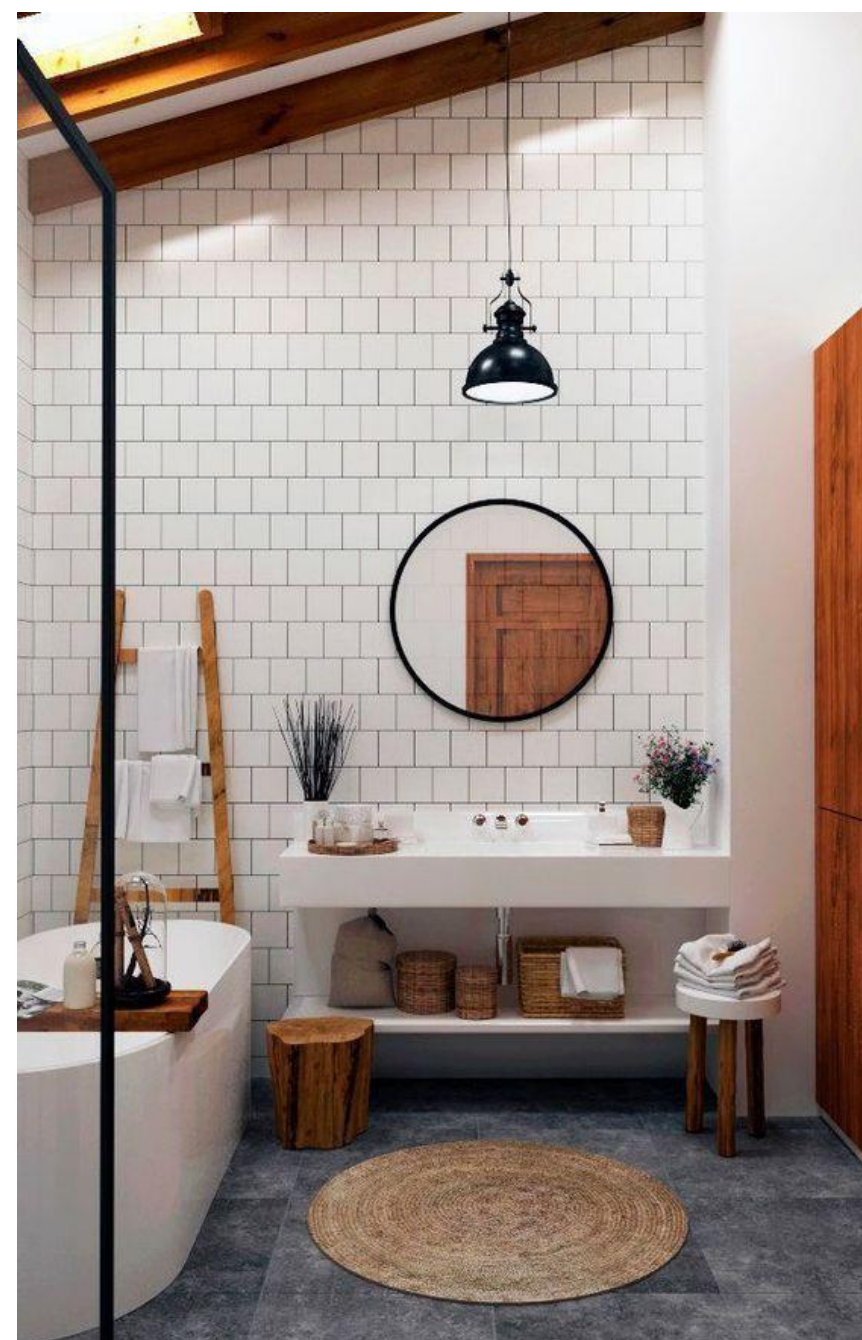

Скандинавский стиль

- «Домашние», тёплые интерьеры
- Функциональность и удобство
- Натуральные материалы
- Минимализм, но у каждого свой, индивидуальный
- Комфорт, уют.