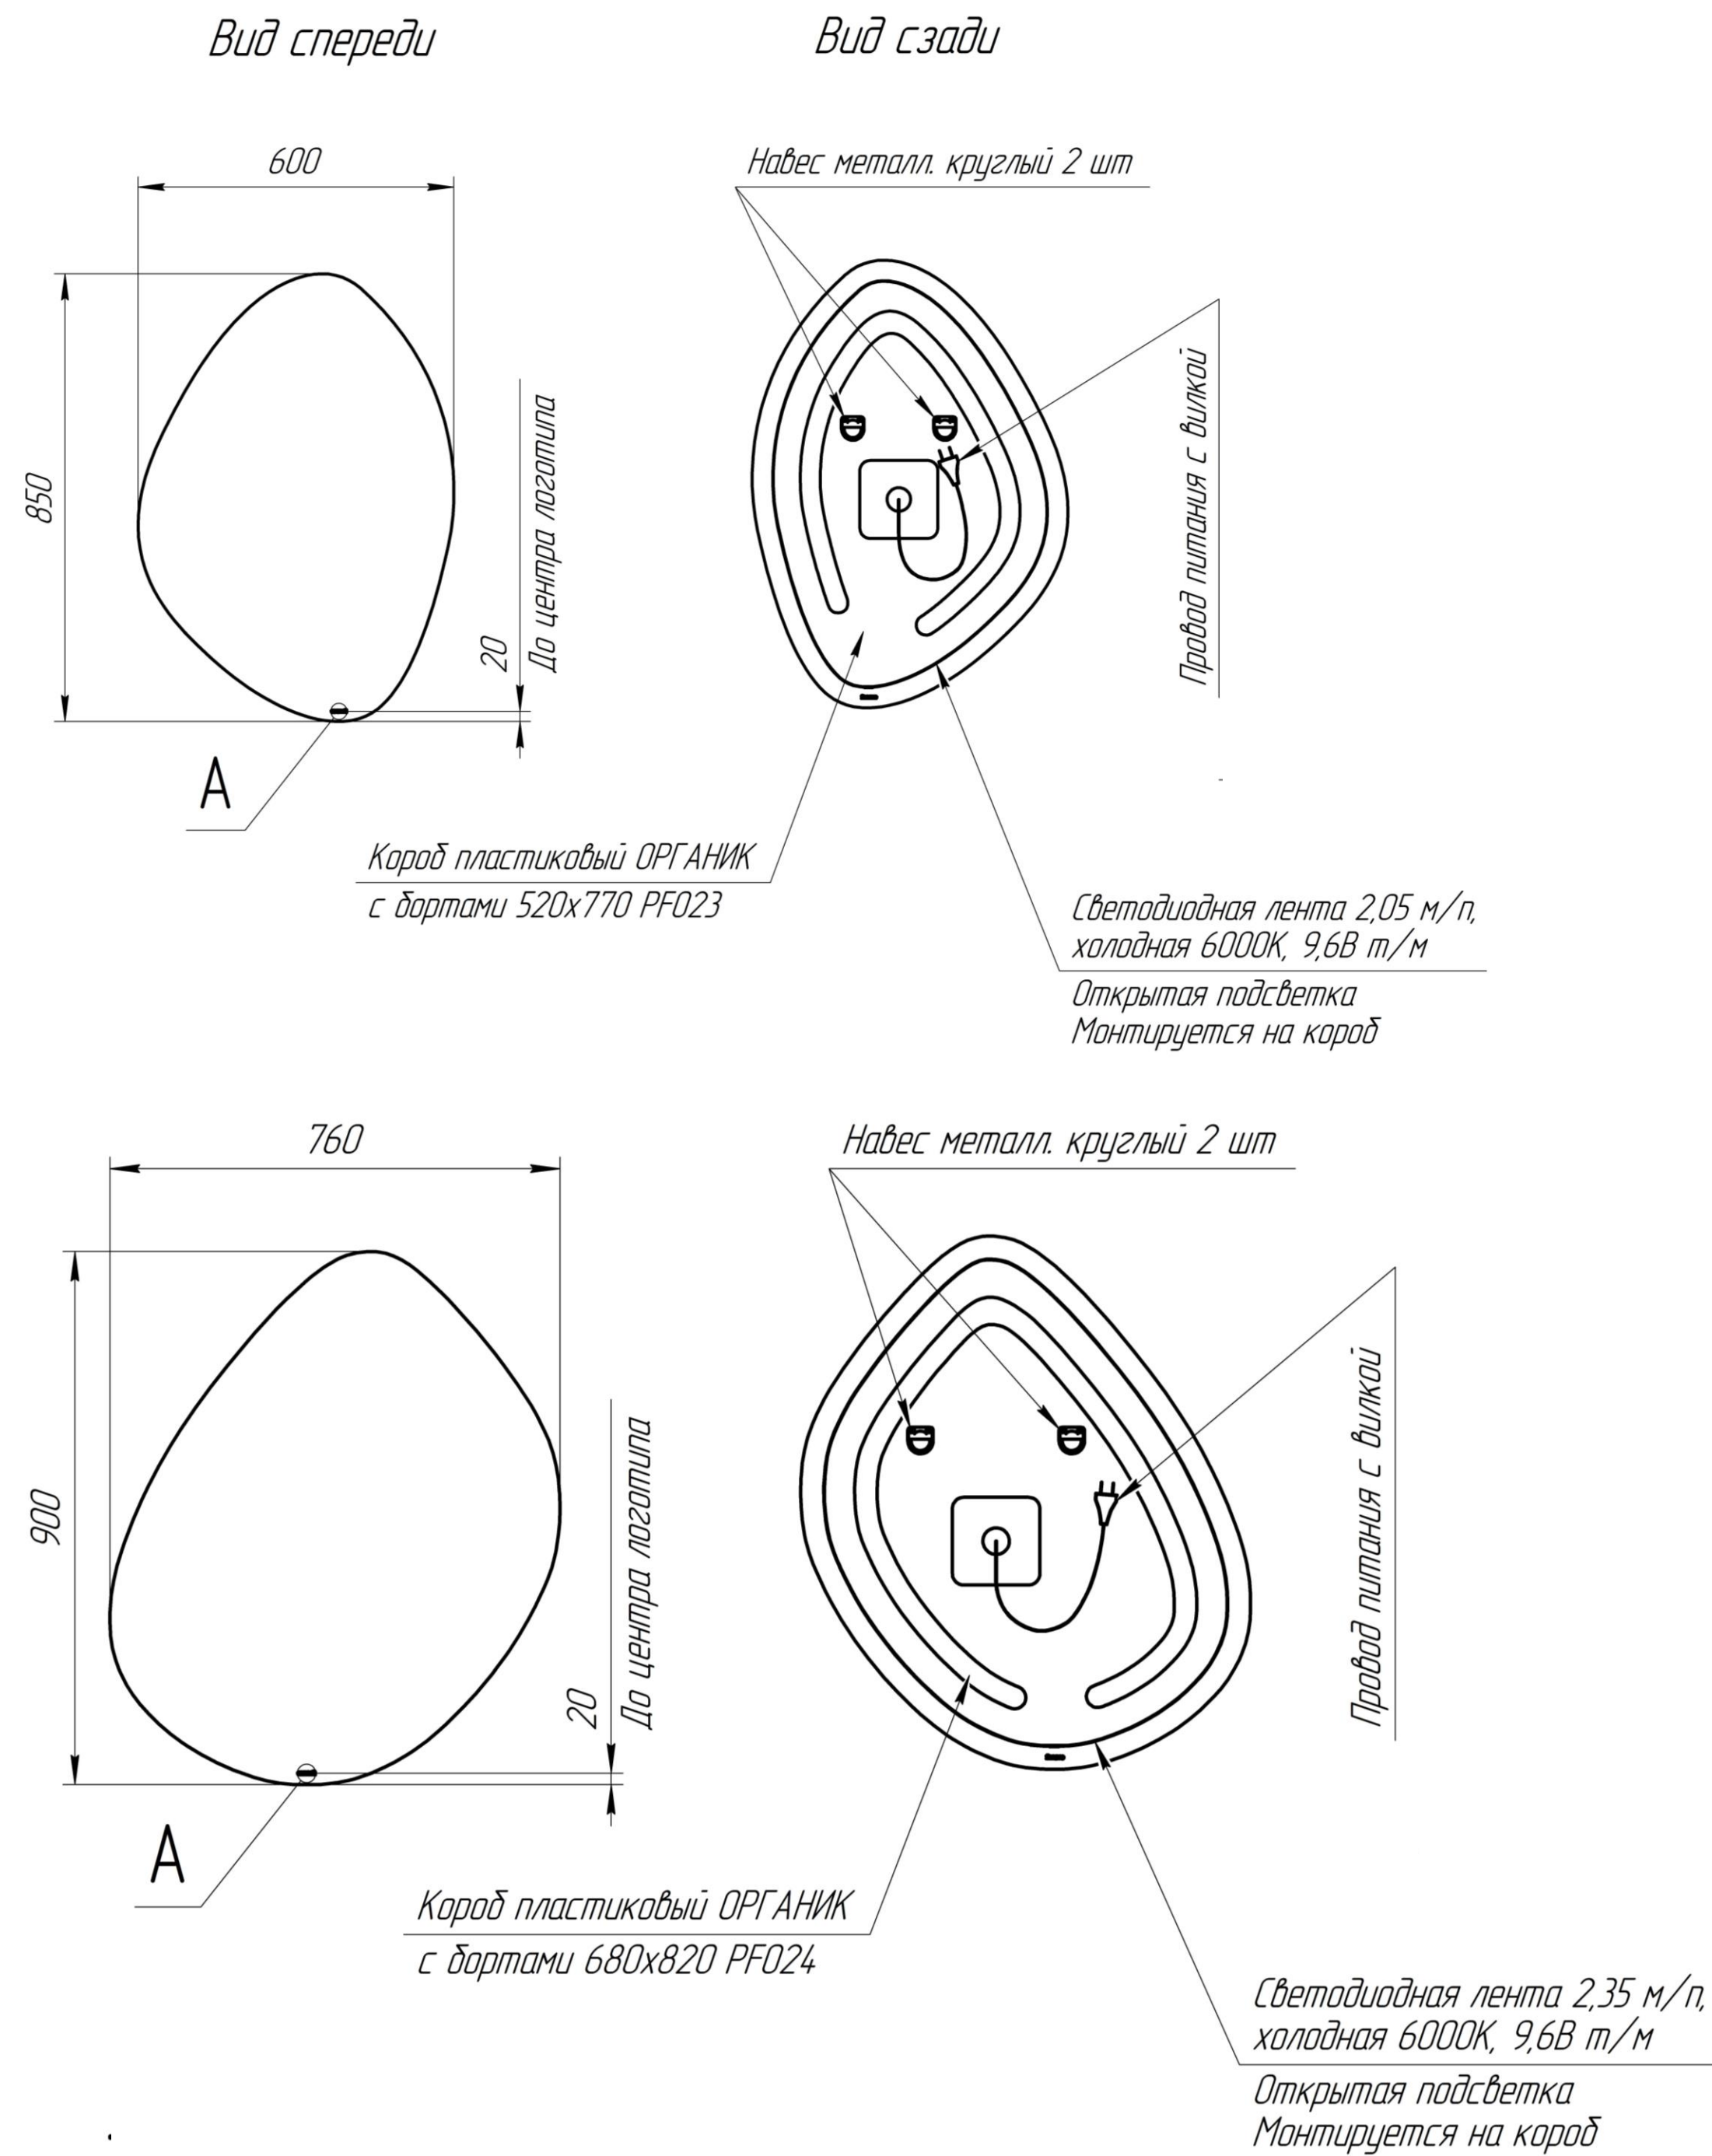

ЧЕРТЕЖИ ДЛЯ
ДВУХ ТИПОВ И
ДВУХ РАЗМЕРОВ
АССИМЕТРИЧНЫХ
ЗЕРКАЛ

ORGANIC →

03