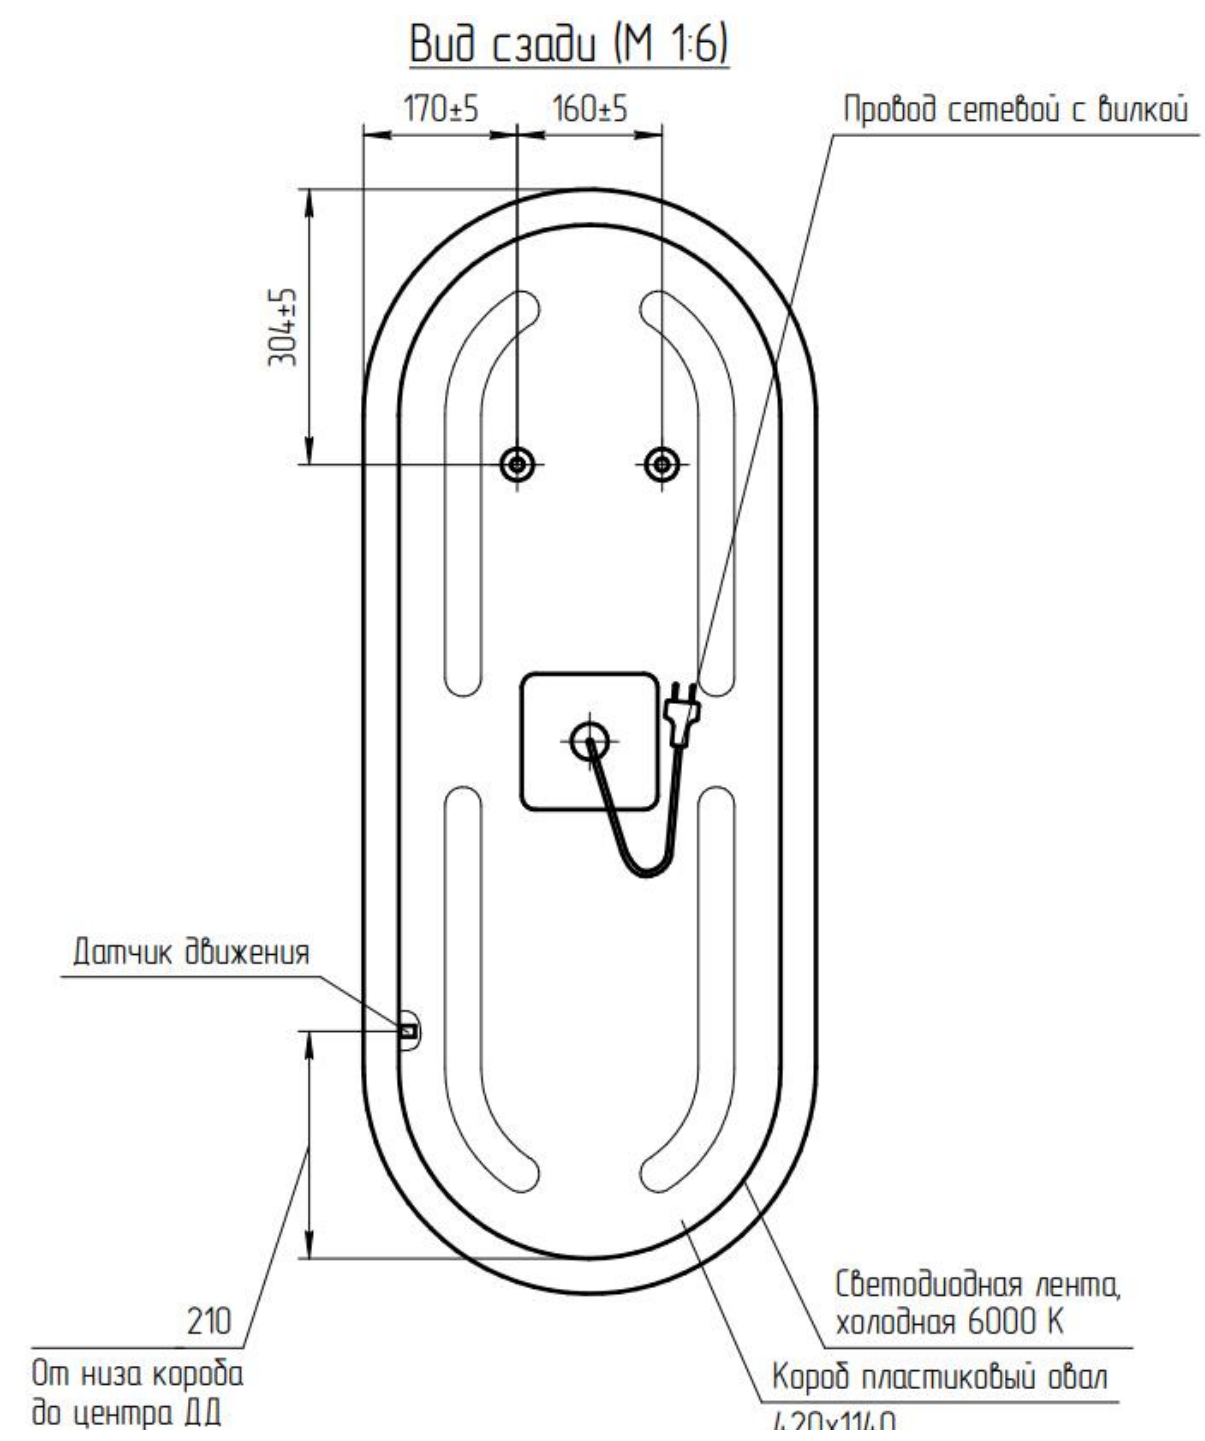

500x1220  
**SKU 64 151**

Зона 1	13 990
Зона 2	14 990
Зона 3	15 690

ЧЕРТЕЖИ ДЛЯ  
ДВУХ ТИПОВ  
ОВАЛЬНЫХ  
ЗЕРКАЛ –  
С РАМКОЙ И БЕЗ

**OVAL**

02

ECLIPSE SMART

Овальное зеркало  
CERSANIT ECLIPSE  
в интерьерах