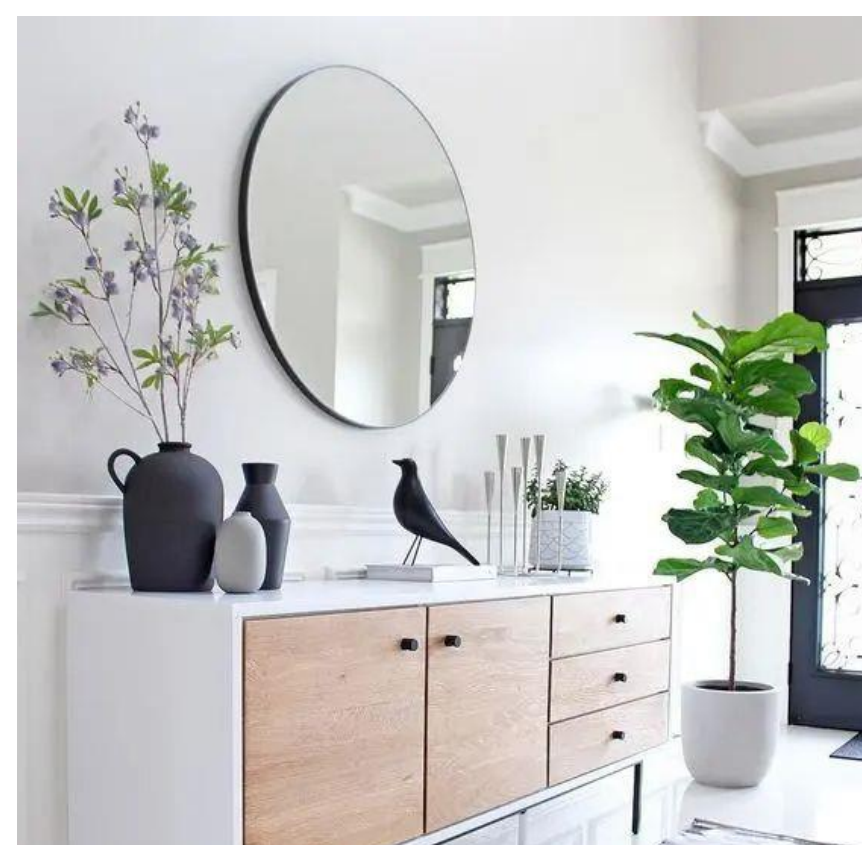

Скандинавский стиль

- «Домашние», тёплые интерьеры
- Функциональность и удобство
- Натуральные материалы
- Минимализм, но у каждого свой, индивидуальный
- Комфорт, уют.