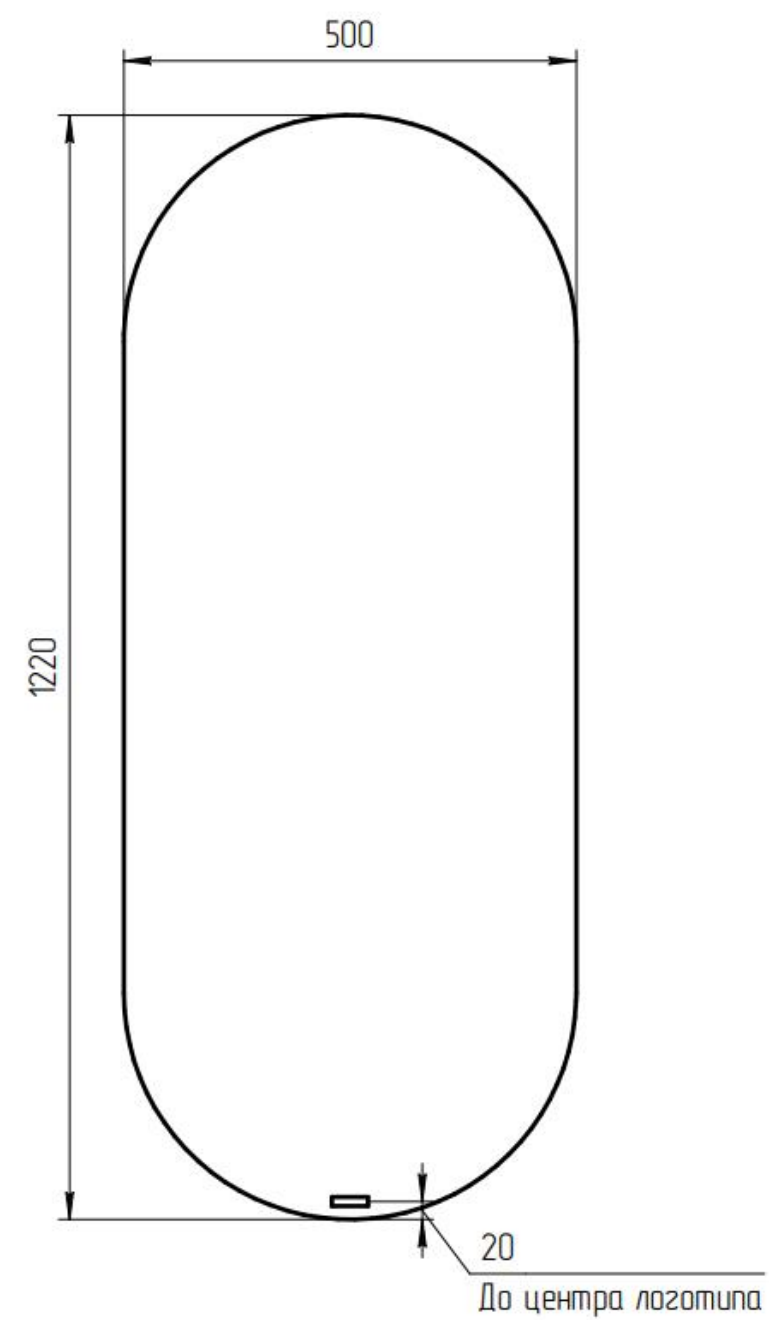

500x1220  
**SKU 64 151**

Зона 1	13 990
Зона 2	14 990
Зона 3	15 690

ЧЕРТЕЖИ ДЛЯ  
ДВУХ ТИПОВ  
ОВАЛЬНЫХ  
ЗЕРКАЛ –  
С РАМКОЙ И БЕЗ

**OVAL**

02

ECLIPSE SMART

Овальное зеркало  
CERSANIT ECLIPSE  
в интерьерах