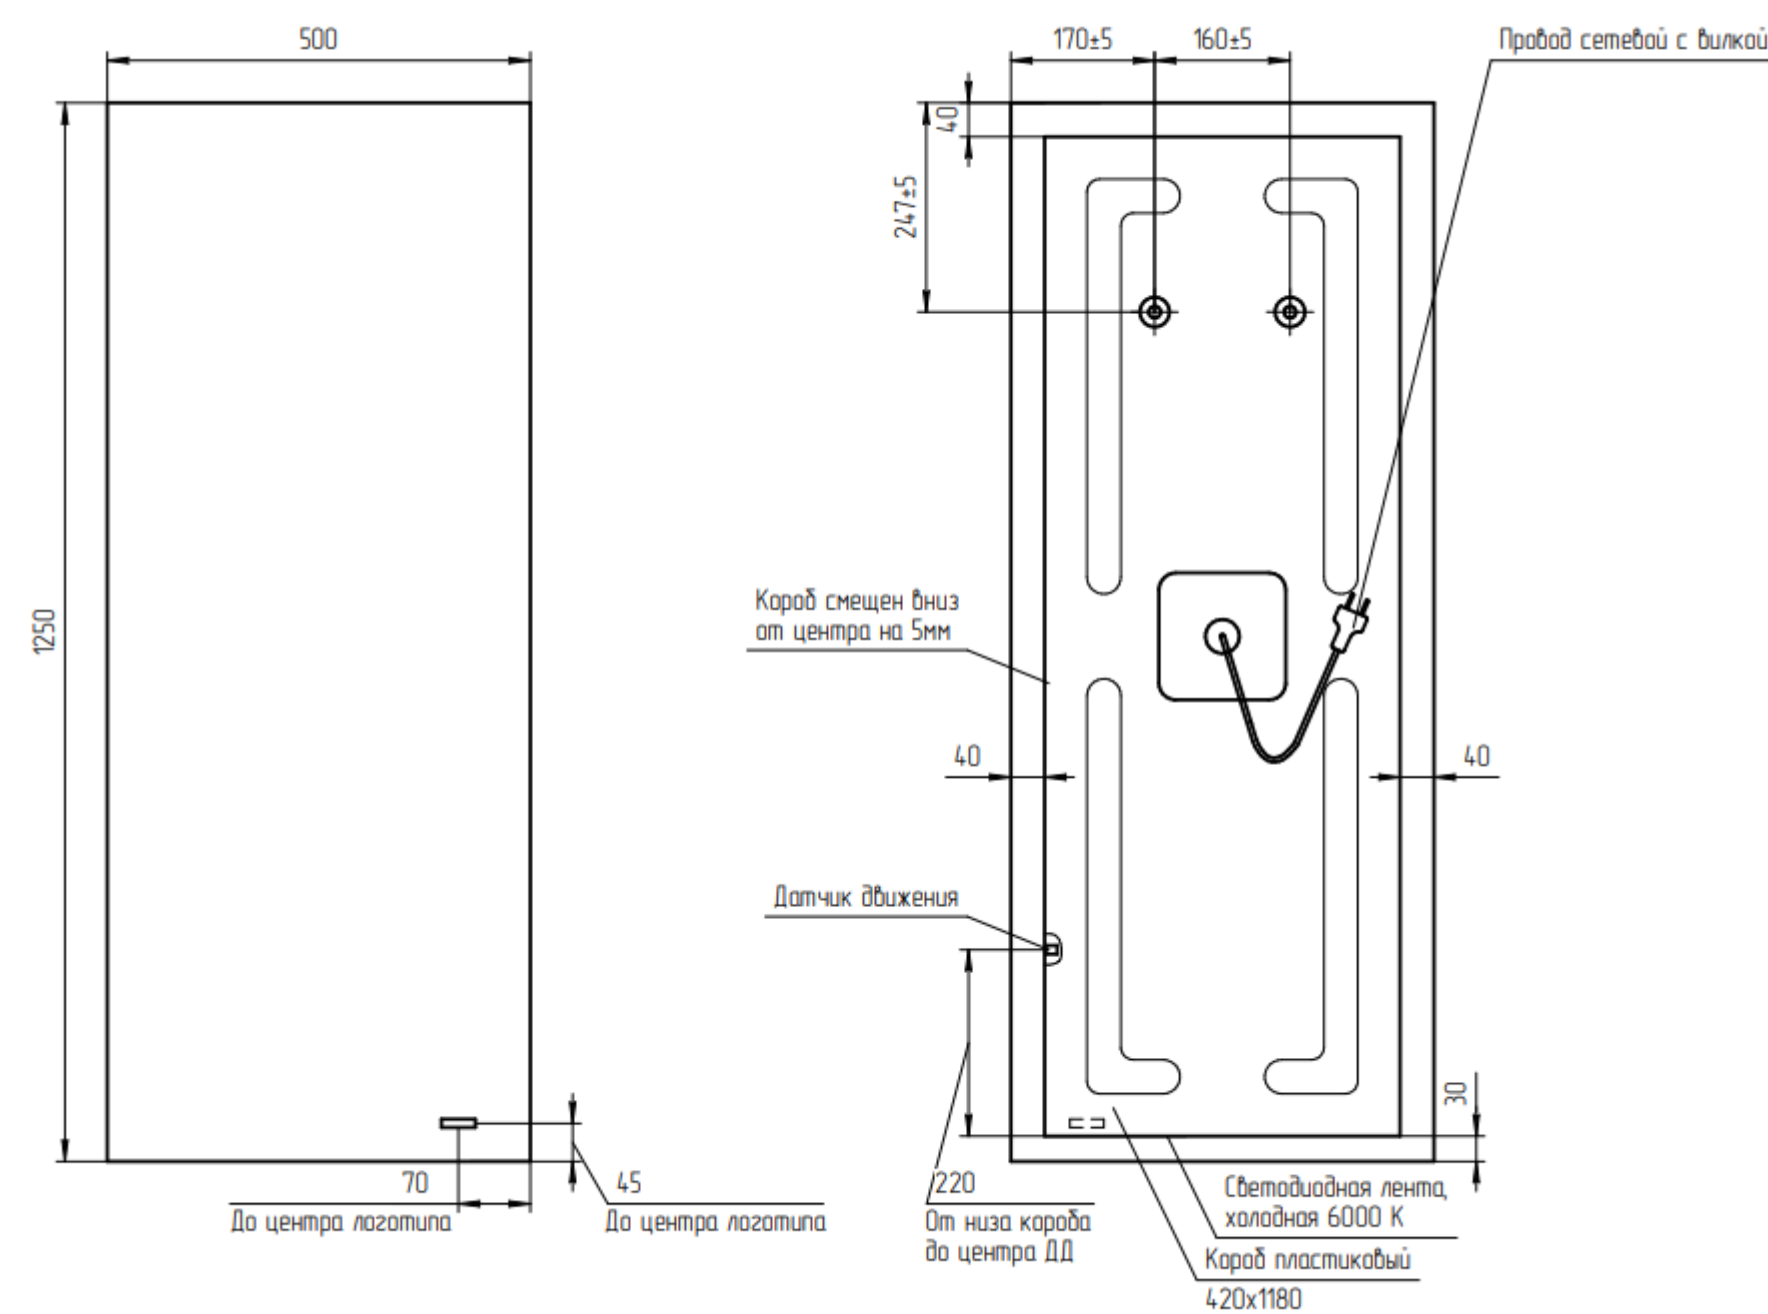

500x1250  
**SKU 64 154**

Зона 1	12 990
Зона 2	13 890
Зона 3	14 550

600x1450  
**SKU 64 155**

Зона 1	13 990
Зона 2	14 990
Зона 3	15 690

ЧЕРТЕЖИ ДЛЯ  
ДВУХ РАЗМЕРОВ  
ПРЯМОУГОЛЬНЫХ  
ЗЕРКАЛ

SQUARE →

03

ECLIPSE SMART