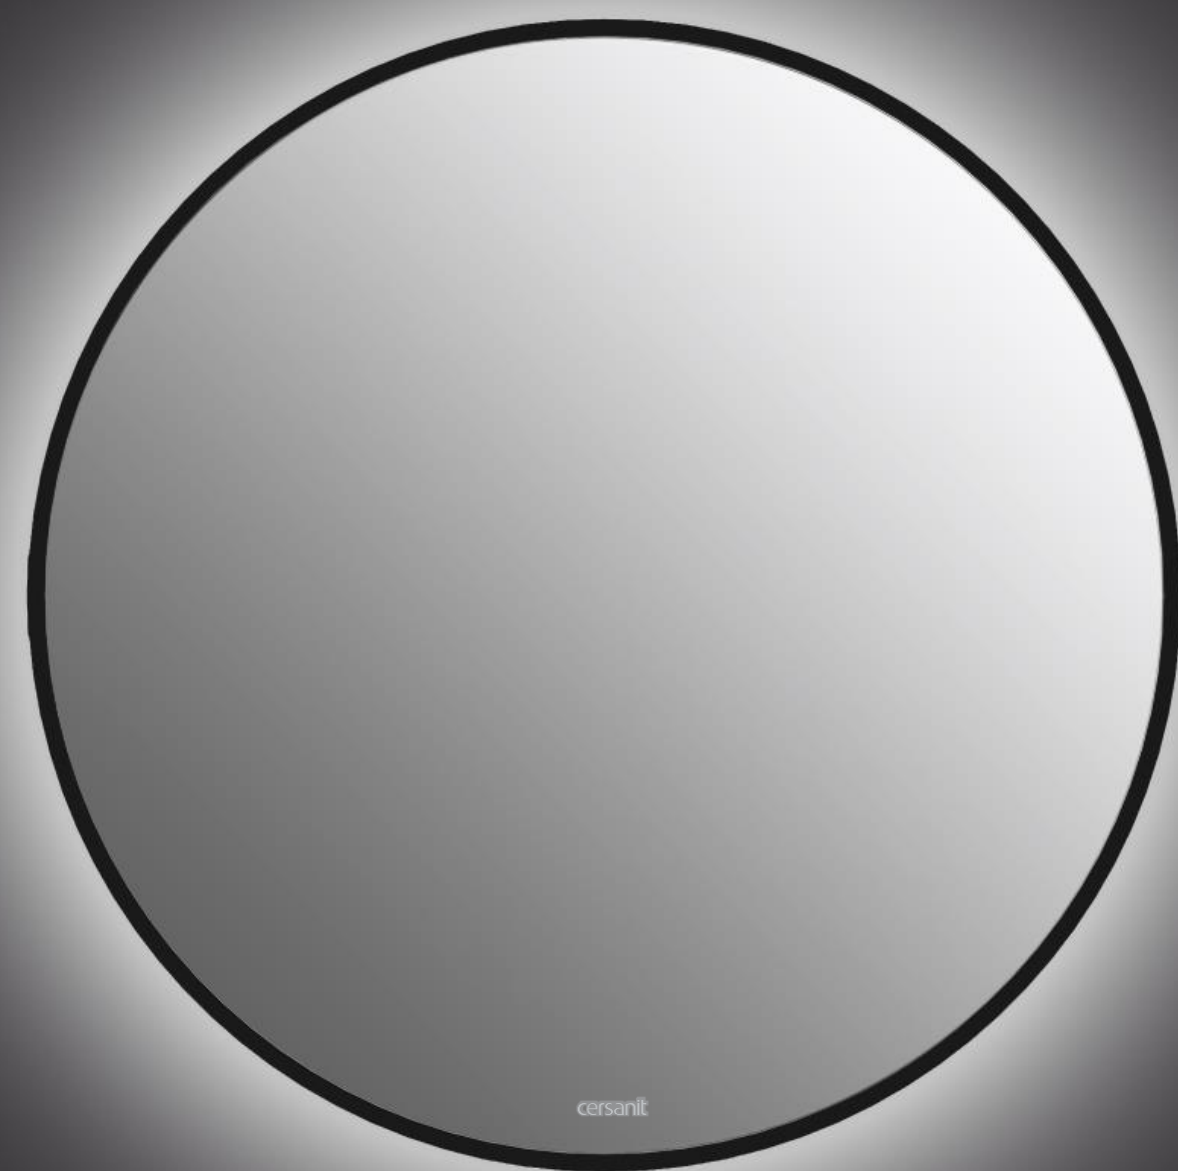

RING BLACK →

ЗЕРКАЛО ECLIPSE SMART С ПОДСВЕТКОЙ
КРУГЛОЕ С ЧЕРНОЙ РАМКой

Круглые зеркала с подсветкой коллекции ECLIPSE представлены в двух вариантах: с чёрной окантовкой и без неё. Решение с рамкой подчеркнёт современный дизайн и сделает пространство стильным и современным. Зеркало без обрамления подойдёт для создания воздушных интерьеров. Среди зеркал диаметром 60, 80, 90 и 100 см найдётся идеальный вариант для помещений любой планировки и архитектуры.

60x60
SKU 64 146

Зона 1	11 990
Зона 2	12 850
Зона 3	13 450

80x80
SKU 64 147

Зона 1	13 990
Зона 2	14 990
Зона 3	15 690

90x90
SKU 64 148

Зона 1	14 990
Зона 2	16 050
Зона 3	16 790

100x100
SKU 64 149

Зона 1	15 990
Зона 2	17 150
Зона 3	17 950