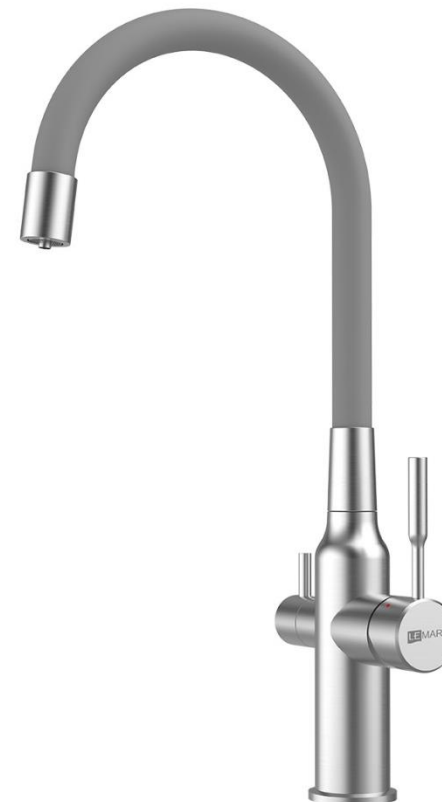

NEW
НОВИНКА

EXPERT LM5083S-Gray

LE MARK
bathroom equipment

Артикул	LM5083S-Gray
РРЦ	15 280 Р
Смеситель	для кухни с гибким изливом и подключением к фильтру с питьевой водой
Аэратор	комбинированный Neoperl® Perlator® Flow Thru для водопроводной и питьевой воды
Картридж	керамический Sedal® Cold Start Mirror 35 мм
Кран-букса	с керамическими пластинами (угол поворота 90°) для крана с питьевой водой
Подводки	гибкая ½" 60 см для водопроводной воды гибкая M8xØ11 17 см для питьевой воды
Группа	присоединительная для настольного крепления
Переходник	¼" для подключения шланга от фильтра с питьевой водой
Рукоятки	металлические

Материал: нержавеющая сталь / Цвет: сталь-серый / в мастер-коробе 10 шт.

10
лет
БЕСПЛАТНОГО
СЕРВИСНОГО
ОБСЛУЖИВАНИЯ