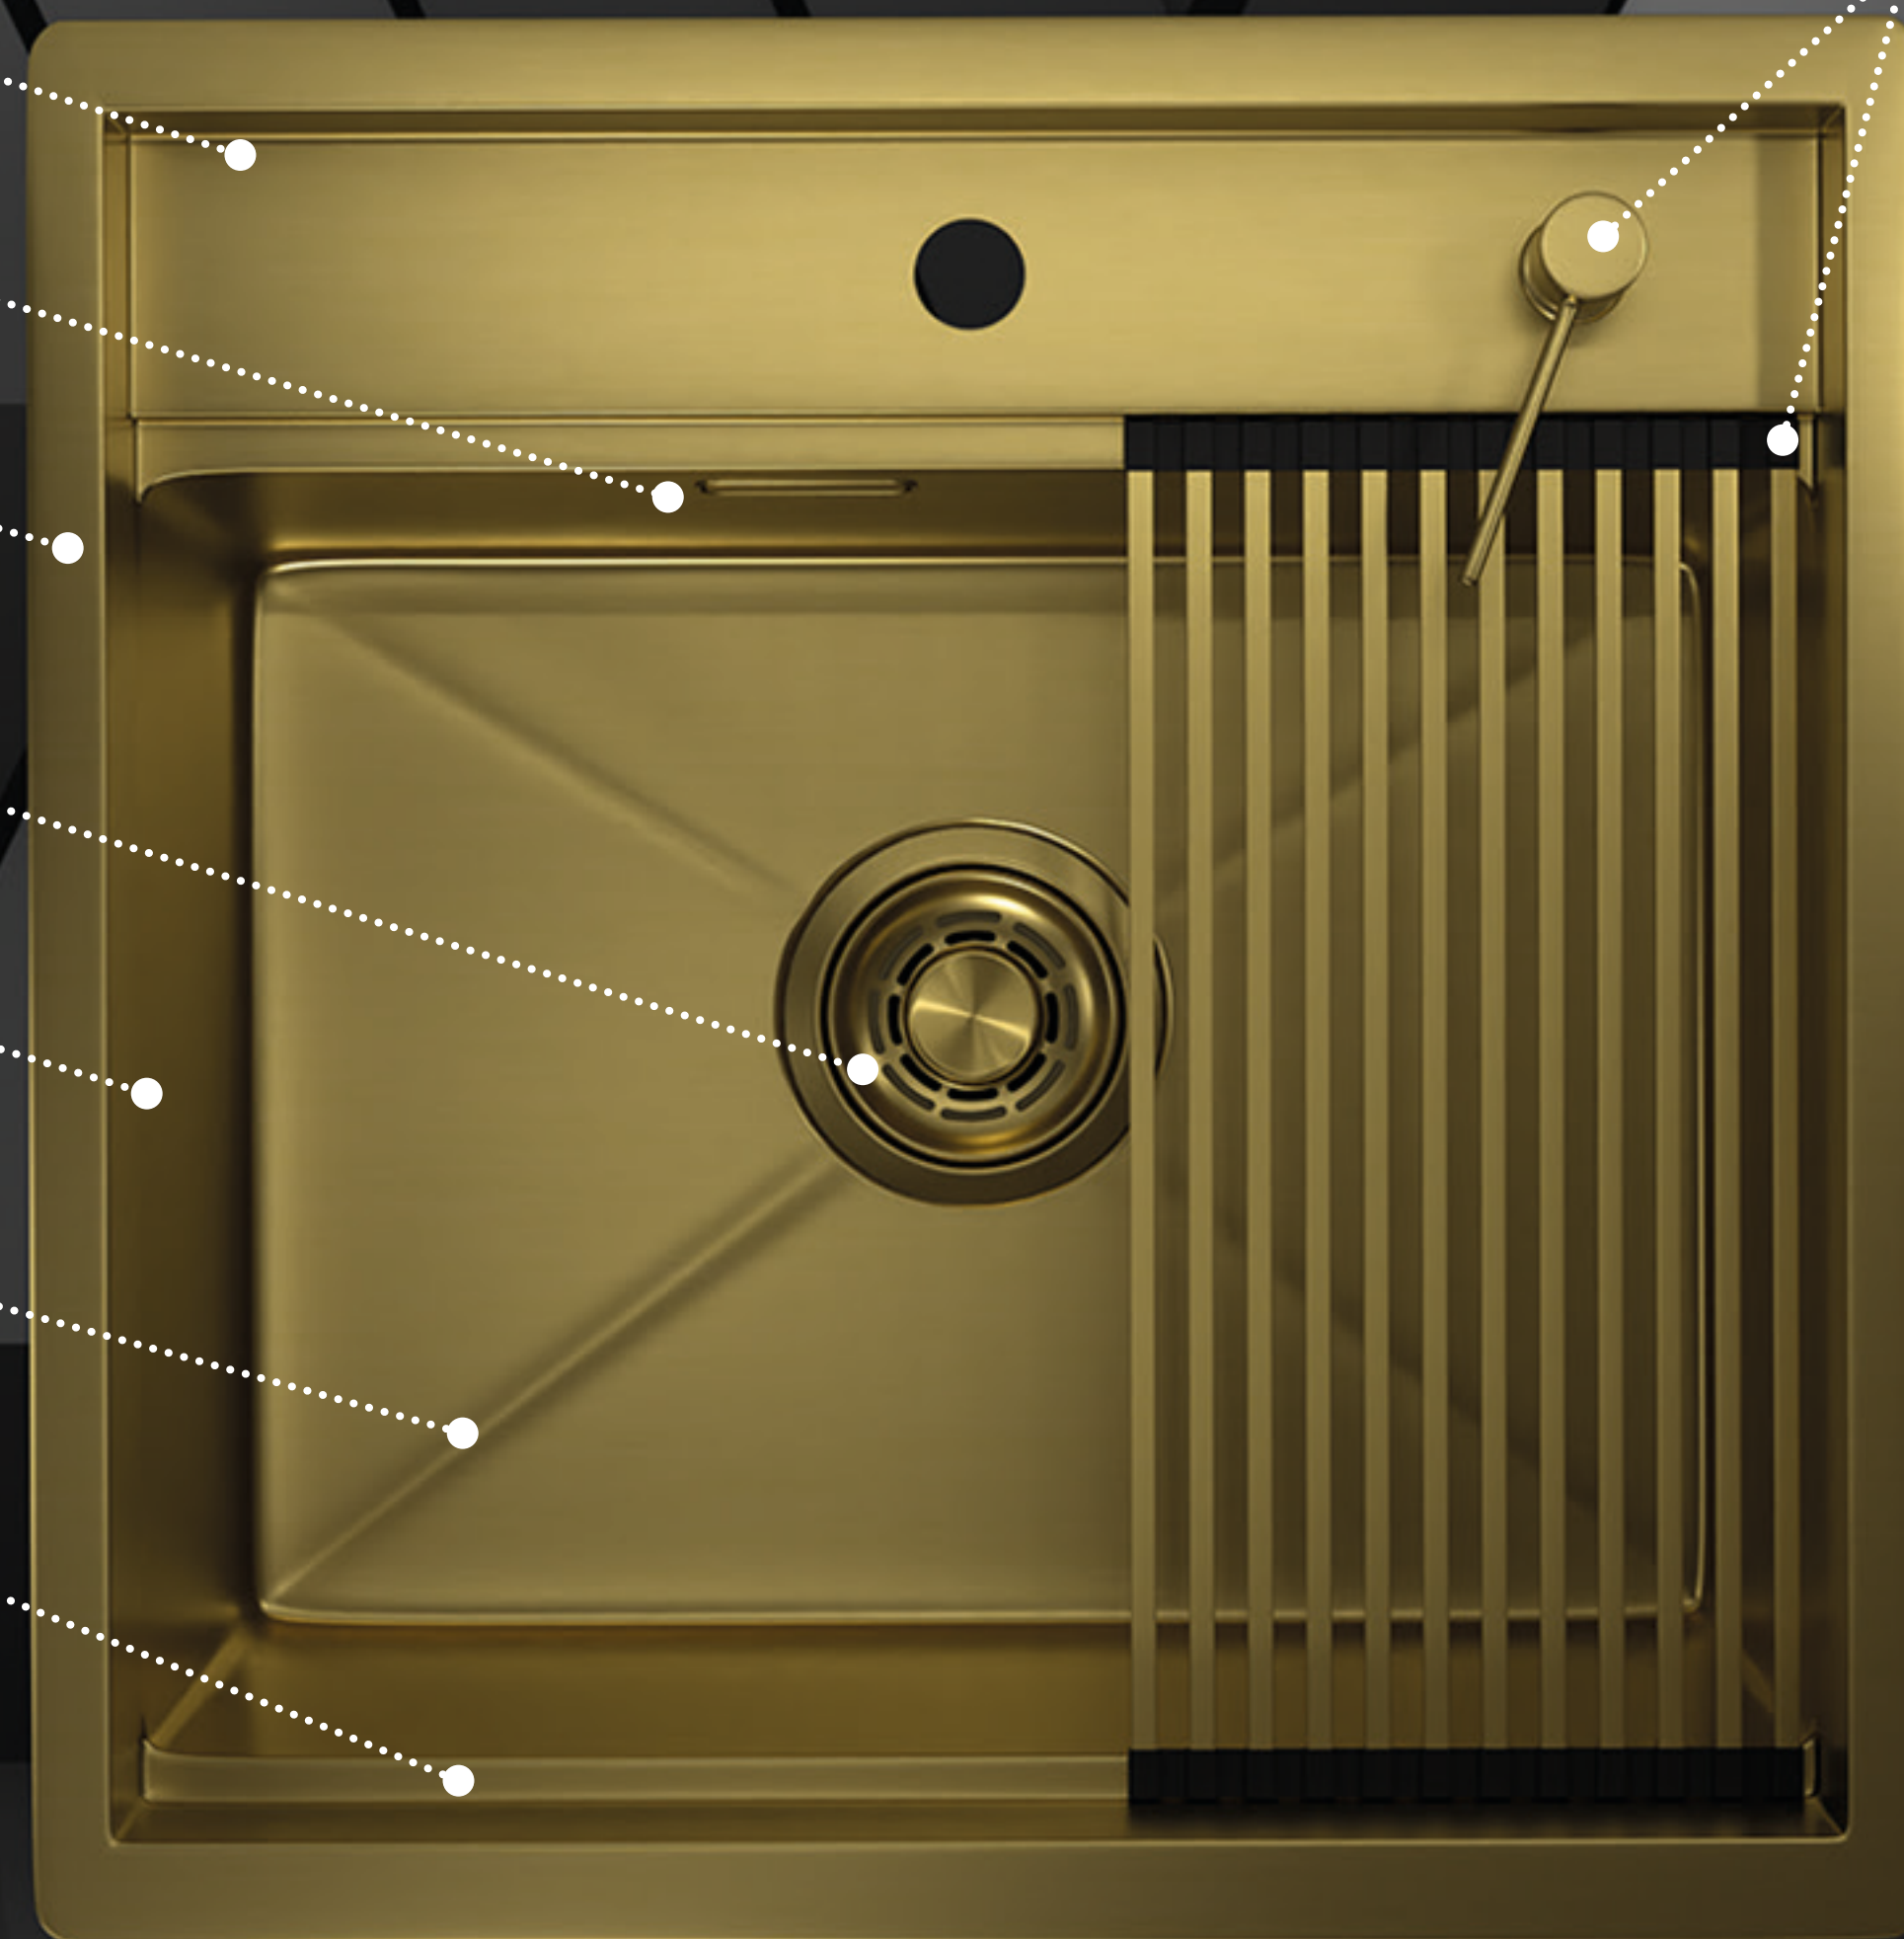

Стальные мойки серии Kitchen Space

Удобная площадка под смеситель и под аксессуары внутри чаши

Современный плоский перелив

Замкнутая «мокрая» зона - меньше брызг вокруг мойки

Стильный выпуск 3 ½ дюйма с сифоном

Увеличенная глубина чаши

Дно чаши с уклоном и направляющими для водостока

Дополнительный выступ для размещения аксессуаров

Расширенная комплектация: дозатор и ролл-мат в комплекте

Расширяем возможности и функциональность от использования дополнительных аксессуаров, входящих в комплект к каждой мойке серии Kitchen Space.

Kitchen Space – комплексное решение для использования пространства «мокрой» зоны на кухне

GRANULA®