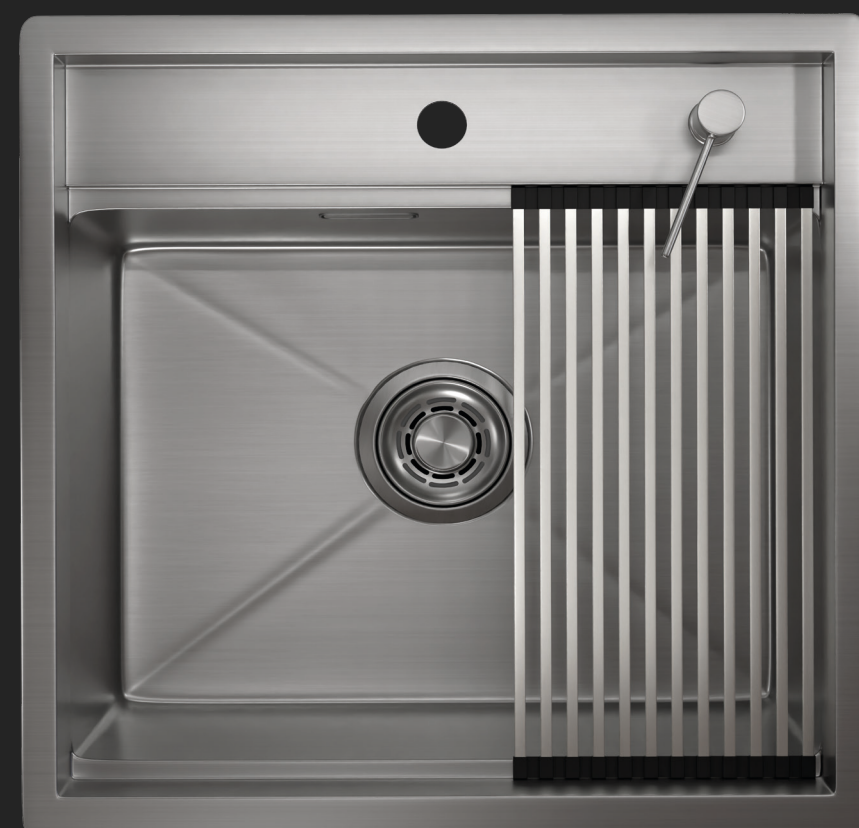

Модельный ряд стальных моек серии **Kitchen Space**

ВРЕЗНОЙ МОНТАЖ

KS-5051

Внешний кант - 3 мм. Чаша - 1 мм.
Размер мойки: 500x510 мм
Размер чаши: 450x355 мм
Глубина: 245 мм
Шкаф: 60 см.