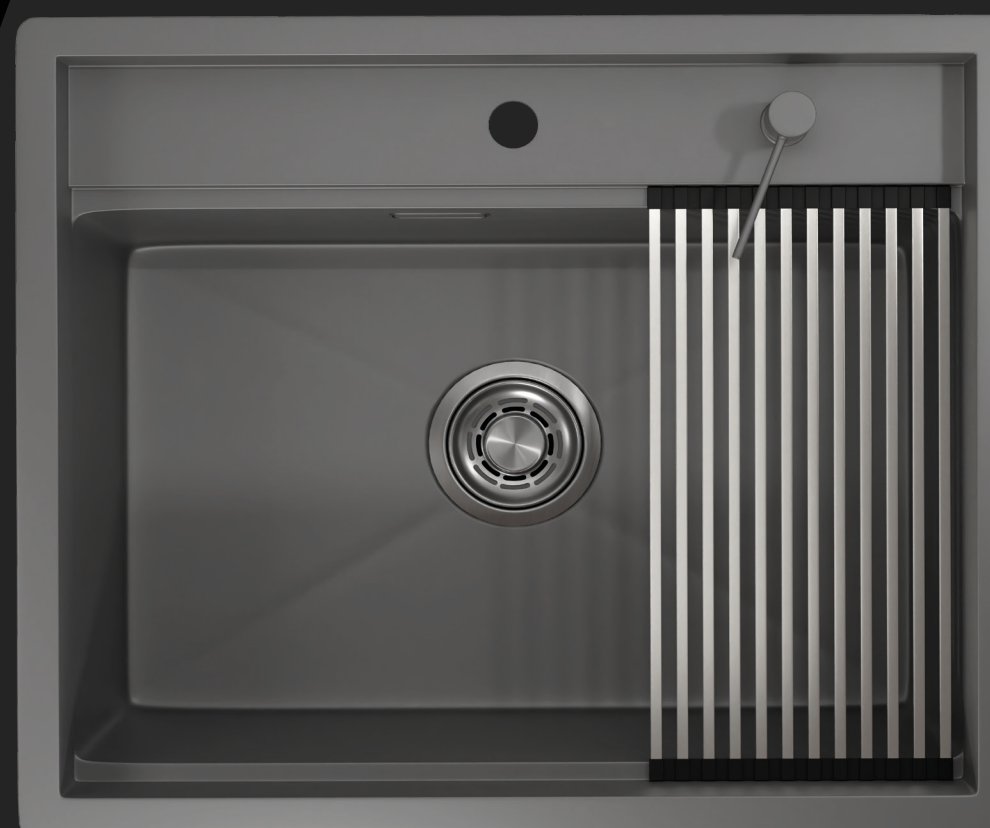

KS-6051

Внешний кант - 3 мм. Чаша - 1 мм.
Размер мойки: 600x510 мм
Размер чаши: 550x355 мм
Глубина: 245 мм
Шкаф: 70 см.

- Отверстие под смеситель Ø 35 мм
- Отверстие под дозатор Ø 26 мм
- Обработка сатин или матовый
- 4 цветовых решения
- Ручная сварка
- Индивидуальная упаковка

КОМПЛЕКТАЦИЯ:

- Сливная арматура
- Комплект креплений для врезного монтажа
- Ролл-мат и дозатор
- Паспорт и гарантийный талон