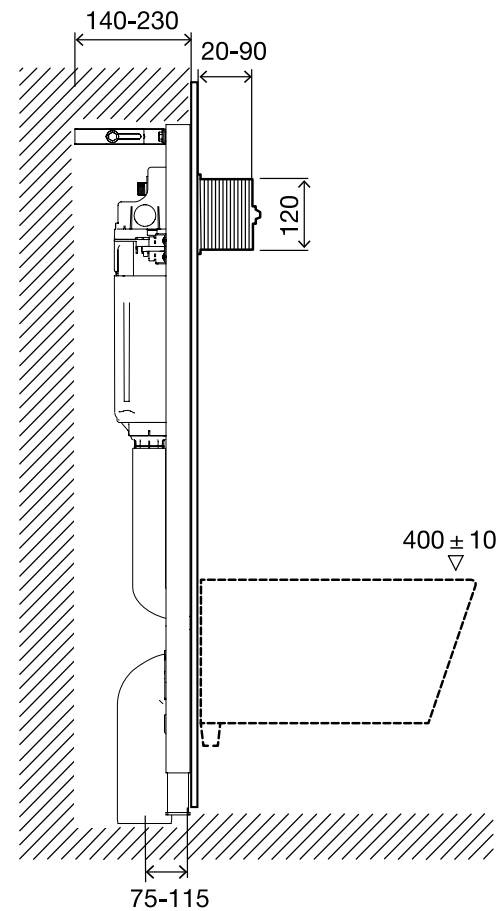

Рама испытана нагрузкой 400 кг, изготовлена из прочной стали с антикоррозийным порошковым покрытием

Все монтажные элементы в комплекте

Артикул: 9812002

РРЦ: 24 800 руб.

Основные особенности:

- Тип унитаза: подвесной
- Управление сливом: механическое
- Подвод воды: слева, сзади
- Тип стен: для лёгких и несущих (капитальных) стен
- Режим слива воды: двойной (полный слив / эконом)
- Объём сливного бачка: 6/3 л (настройка 4/2 л или 7/3 л)
- Межосевое расстояние под крепёж шпильки: 180-230 мм
- Расположение панели смыва: фронтальное
- Монтажные размеры (Ш x Г x В): 500 мм x 140-230 мм x 1150-1350 мм