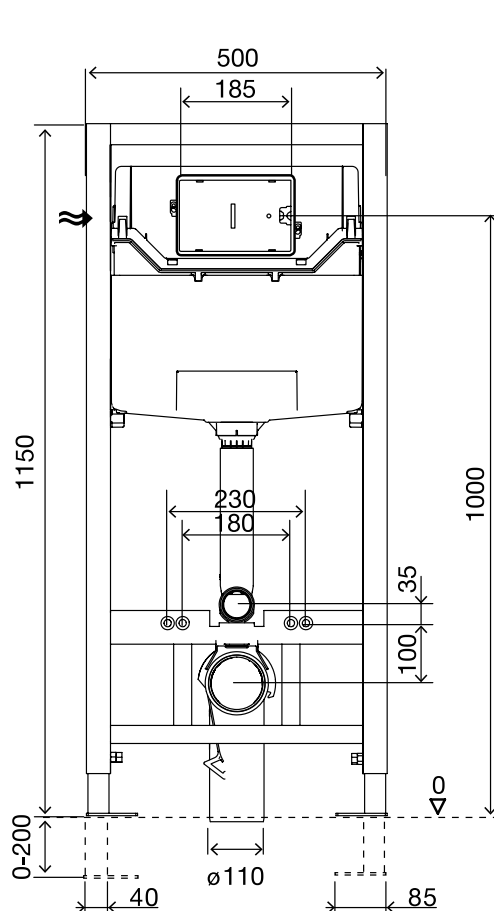

Рама испытана нагрузкой 400 кг, изготовлена из прочной стали с антикоррозийным порошковым покрытием

Все монтажные элементы в комплекте

Артикул: 9812002

РРЦ: 24 800 руб.

Основные особенности:

- Тип унитаза: подвесной
- Управление сливом: механическое
- Подвод воды: слева, сзади
- Тип стен: для лёгких и несущих (капитальных) стен
- Режим слива воды: двойной (полный слив / эконом)
- Объём сливного бачка: 6/3 л (настройка 4/2 л или 7/3 л)
- Межосевое расстояние под крепёж шпильки: 180-230 мм
- Расположение панели смыва: фронтальное
- Монтажные размеры (Ш x Г x В): 500 мм x 140-230 мм x 1150-1350 мм