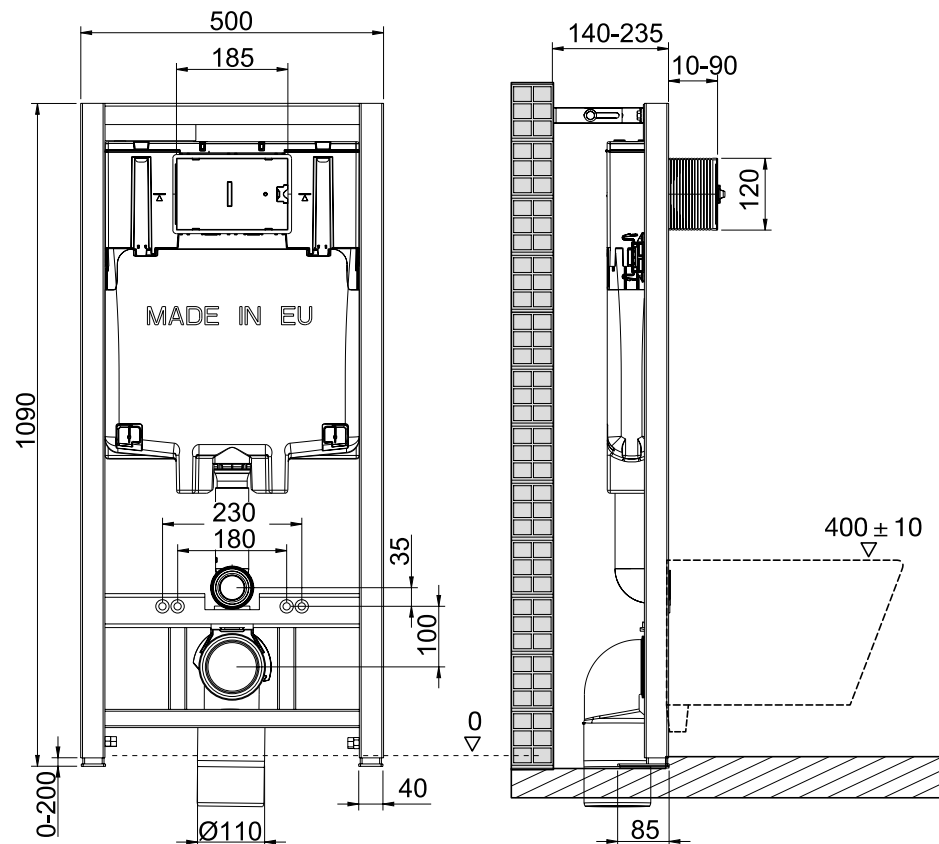

Система установки подходит для несущих стен и всех видов подвесных унитазов

Эргономичная система регулируется по высоте до 200 мм

Рама испытана нагрузкой 400 кг

Все монтажные элементы в комплекте

Артикул: 9880001

РРЦ: 21 900 руб.

Основные особенности:

- Тип унитаза: подвесной
- Управление сливом: механическое
- Тип стен: для несущих (капитальных) стен
- Подвод воды: сверху
- Режим слива воды: двойной (полный слив / эконом)
- Объём сливного бачка: 6/3 л (настройка 4/3 л)
- Межосевое расстояние под крепёж шпильки: 180-230 мм
- Расположение панели смыва: фронтальное
- Монтажные размеры (Ш x Г x В): 500 мм x 140-235 мм x 1090-1290 мм

Рама испытана нагрузкой 400 кг, изготовлена из прочной стали с антикоррозийным порошковым покрытием

Все монтажные элементы в комплекте

Артикул: 9812002

РРЦ: 24 800 руб.

Основные особенности:

- Тип унитаза: подвесной
- Управление сливом: механическое
- Подвод воды: слева, сзади
- Тип стен: для лёгких и несущих (капитальных) стен
- Режим слива воды: двойной (полный слив / эконом)
- Объём сливного бачка: 6/3 л (настройка 4/2 л или 7/3 л)
- Межосевое расстояние под крепёж шпильки: 180-230 мм
- Расположение панели смыва: фронтальное
- Монтажные размеры (Ш x Г x В): 500 мм x 140-230 мм x 1150-1350 мм