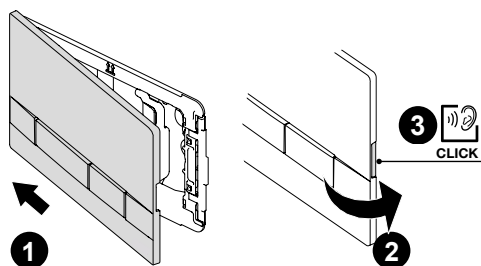

Основные особенности:

- Материал: ABS-пластик
- Управление: механическое
- Режим слива воды: 2 кнопки слива (полный/эконом)
- Португалия

Комплектация:

- Кнопка смыва
- Комплект креплений
- Инструкция по монтажу

Стильный дизайн

Ультратонкая кнопка смыва минимально выступает за поверхность кафеля

Устойчивое покрытие не смывается и не стирается со временем

Открытие и закрытие с системой «Click» – лёгкий доступ к инсталляции для дальнейшего обслуживания

Надёжный механический механизм активации смыва рассчитан на 200 000 циклов (минимум 15 лет бесперебойной работы)