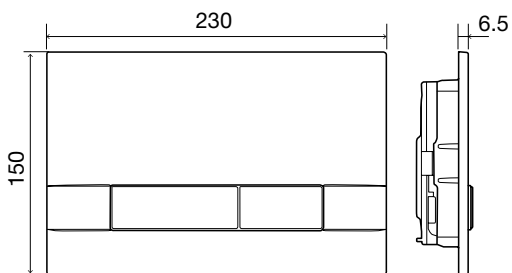

Основные особенности:

- Материал: ABS-пластик
- Управление: механическое
- Режим слива воды: 2 кнопки слива (полный/эконом)
- Португалия

Комплектация:

- Кнопка смыва
- Комплект креплений
- Инструкция по монтажу

Стильный дизайн

Ультратонкая кнопка смыва минимально выступает за поверхность кафеля

Устойчивое покрытие не смывается и не стирается со временем

Открытие и закрытие с системой «Click» – лёгкий доступ к инсталляции для дальнейшего обслуживания

Надёжный механический механизм активации смыва рассчитан на 200 000 циклов (минимум 15 лет бесперебойной работы)