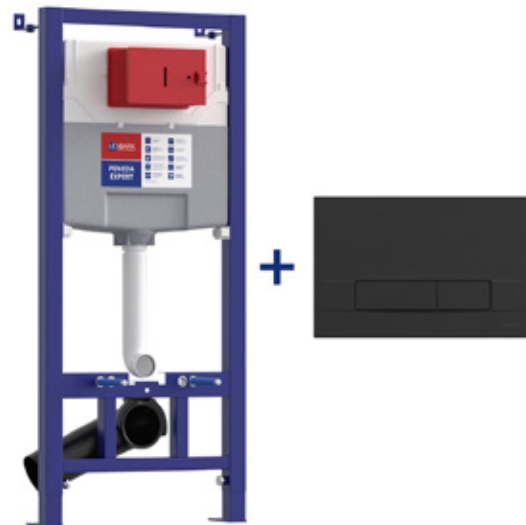

Состав комплекта:

- Инсталляция PENEDA EXPERT
- Кнопка смыва BIT белый глянец

Артикул: 9812111

РРЦ: 28 170 руб.

Состав комплекта:

- Инсталляция PENEDA EXPERT
- Кнопка смыва BIT хром глянец

Артикул: 9812216

РРЦ: 28 170 руб.

Состав комплекта:

- Инсталляция PENEDA EXPERT
- Кнопка смыва BIT чёрный матовый Soft touch

Артикул: 9812317

РРЦ: 28 170 руб.

Состав комплекта:

- Инсталляция PENEDA EXPERT
- Кнопка смыва BIT хром матовый

КОМПЛЕКТЫ 3в1

ИНСТАЛЛЯЦИЯ + КНОПКА СМЫВА + УНИТАЗ

КОМПЛЕКТЫ 3в1: PENEDA + BIT + FLOREX WHITE

LE MARK
bathroom equipment

Артикул: 100804418

РРЦ: 35 360 руб.

Состав комплекта:

- Инсталляция PENEDA
- Кнопка смыва BIT белый глянец
- Унитаз FLOREX Торнадо белый глянец