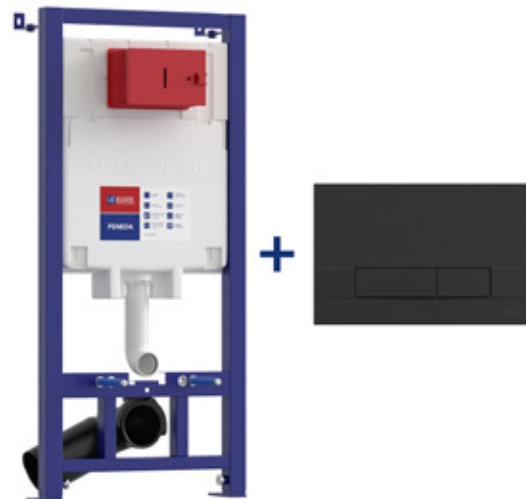

КОМПЛЕКТЫ 2в1

ИНСТАЛЛЯЦИЯ + КНОПКА СМЫВА

КОМПЛЕКТЫ 2в1: PENEDA + BIT

LE MARK
bathroom equipment

Артикул: 9880412

РРЦ: 22 370 руб.

Состав комплекта:

- Инсталляция PENEDA
- Кнопка смыва BIT белый глянец

Артикул: 9880110

РРЦ: 25 560 руб.

Состав комплекта:

- Инсталляция PENEDA
- Кнопка смыва BIT хром глянец

Артикул: 9880213

РРЦ: 25 560 руб.

Состав комплекта:

- Инсталляция PENEDA
- Кнопка смыва BIT чёрный матовый Soft touch

Артикул: 9880314

РРЦ: 25 560 руб.

Состав комплекта:

- Инсталляция PENEDA
- Кнопка смыва BIT хром матовый

КОМПЛЕКТЫ 2в1: PENEDA EXPERT + BIT

LE MARK
bathroom equipment

Артикул: 9812415

РРЦ: 24 980 руб.

ИНСТАЛЛЯЦИЯ + КНОПКА СМЫВА + УНИТАЗ

КОМПЛЕКТЫ 3в1: PENEDA + BIT + FLOREX WHITE

LE MARK
bathroom equipment

Артикул: 100804418

РРЦ: 35 360 руб.

Состав комплекта:

- Инсталляция PENEDA
- Кнопка смыва BIT белый глянец
- Унитаз FLOREX Торнадо белый глянец