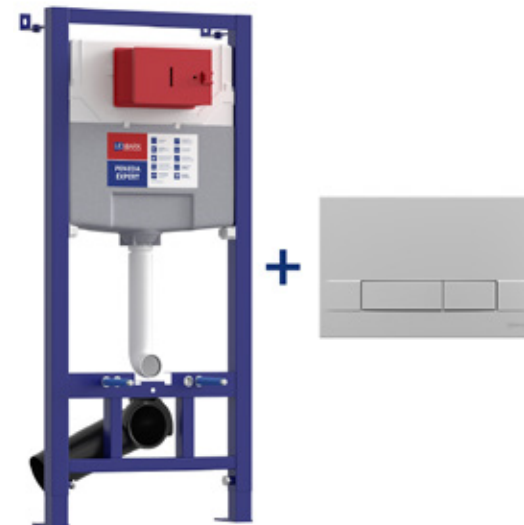

Артикул: 9880314

РРЦ: 25 560 руб.

Состав комплекта:

- Инсталляция PENEDA
- Кнопка смыва BIT хром матовый

КОМПЛЕКТЫ 2в1: PENEDA EXPERT + BIT

LE MARK
bathroom equipment

Артикул: 9812415

РРЦ: 24 980 руб.

Состав комплекта:

- Инсталляция PENEDA EXPERT
- Кнопка смыва BIT белый глянец

Артикул: 9812111

РРЦ: 28 170 руб.

Состав комплекта:

- Инсталляция PENEDA EXPERT
- Кнопка смыва BIT хром глянец

Артикул: 9812216

РРЦ: 28 170 руб.

Состав комплекта:

- Инсталляция PENEDA EXPERT
- Кнопка смыва BIT чёрный матовый Soft touch

Артикул: 9812317

РРЦ: 28 170 руб.

Состав комплекта:

- Инсталляция PENEDA EXPERT
- Кнопка смыва BIT хром матовый

КОМПЛЕКТЫ 3в1

ИНСТАЛЛЯЦИЯ + КНОПКА СМЫВА + УНИТАЗ

КОМПЛЕКТЫ 3в1: PENEDA + BIT + FLOREX WHITE

LE MARK
bathroom equipment

Артикул: 100804418

РРЦ: 35 360 руб.

Состав комплекта:

- Инсталляция PENEDA
- Кнопка смыва BIT белый глянец
- Унитаз FLOREX Торнадо белый глянец