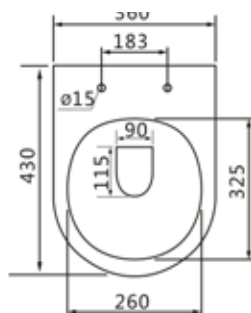

Основные особенности:

- Цвет: чёрный матовый
- Форма: круглая
- Материал: сантехнический фарфор
- Покрытие: антибактериальное
- Тип: безободковый
- Крышка-сиденье: прочный дюропласт, быстросъёмное с микролифтом
- Смывной поток: вихревой Тornado 3.0 поколения
- Экономный расход воды: 1 смыв 4,5 л
- Выпуск: горизонтальный (в стену)
- Общие габариты: 495 x 360 x 390 (мм)

Комплектация:

- Подвесной безободковый унитаз
- Сиденье с микролифтом
- Комплект крепежа
- Инструкция по установке
- Гарантийный талон

ВНИМАНИЕ! Быстросъёмное сиденье с микролифтом в комплекте!

Основные особенности:

Безободковая чаша

Антивсплеск

Бесшумный смыв – низкий уровень шума не разбудит ваших домочадцев ночью

Плавное и бесшумное закрывание благодаря системе микролифт

Лёгкий уход обеспечит быстросъёмное сиденье

Антигрязевое и антибактериальное покрытие

Обязательная проверка вакуумом на микротрещины

Вихревая система смыва Тornado 3.0 поколения

Полный омыв чаши – гарантированная чистота за 1 смыв

Ультратонкое и прочное сиденье из материала дюропласт

Скрытый монтаж

Экономный расход воды – 1 смыв 4,5 л

100% гарантия сохранения цвета на долгие годы

Надёжность тестируется нагрузкой 435 кг