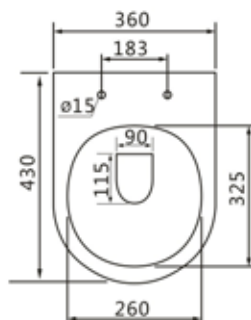

Основные особенности:

- Цвет: белый глянец
- Форма: круглая
- Материал: сантехнический фарфор
- Покрытие: антибактериальное
- Тип: безободковый
- Крышка-сиденье: прочный дюропласт, быстросъёмное с микролифтом
- Смывной поток: вихревой Тornado 3.0 поколения
- Экономный расход воды: 1 смыв 4,5 л
- Выпуск: горизонтальный (в стену)
- Общие габариты: 495 x 360 x 390 (мм)

Комплектация:

- Подвесной безободковый унитаз
- Сиденье с микролифтом
- Комплект крепежа
- Инструкция по установке
- Гарантийный талон

ВНИМАНИЕ! Быстросъёмное сиденье с микролифтом в комплекте!

Основные особенности:

Безободковая чаша

Антивсплеск

Бесшумный смыв – низкий уровень шума не разбудит ваших домочадцев ночью

Плавное и бесшумное закрытие благодаря системе микролифт

Лёгкий уход обеспечит быстросъёмное сиденье

Антигрязевое и антибактериальное покрытие

Обязательная проверка вакуумом на микротрещины

Вихревая система смыва Тornado 3.0 поколения

Полный омыв чаши – гарантированная чистота за 1 смыв

Ультратонкое и прочное сиденье из материала дюропласт

Скрытый монтаж

Экономный расход воды – 1 смыв 4,5 л

100% белизна на долгие годы

Надёжность тестируется нагрузкой 435 кг