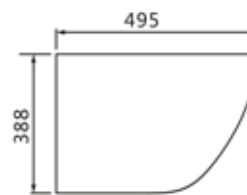

Основные особенности:

- Цвет: белый глянец
- Форма: круглая
- Материал: сантехнический фарфор
- Покрытие: антибактериальное
- Тип: безободковый
- Крышка-сиденье: прочный дюропласт, быстросъёмное с микролифтом
- Смывной поток: вихревой Тornado 3.0 поколения
- Экономный расход воды: 1 смыв 4,5 л
- Выпуск: горизонтальный (в стену)
- Общие габариты: 495 x 360 x 390 (мм)

Комплектация:

- Подвесной безободковый унитаз
- Сиденье с микролифтом
- Комплект крепежа
- Инструкция по установке
- Гарантийный талон

ВНИМАНИЕ! Быстросъёмное сиденье с микролифтом в комплекте!

Основные особенности:

Безободковая чаша

Антивсплеск

Бесшумный смыв – низкий уровень шума не разбудит ваших домочадцев ночью

Плавное и бесшумное закрытие благодаря системе микролифт

Лёгкий уход обеспечит быстросъёмное сиденье

Антигрязевое и антибактериальное покрытие

Обязательная проверка вакуумом на микротрещины

Вихревая система смыва Тornado 3.0 поколения

Полный омыв чаши – гарантированная чистота за 1 смыв

Ультратонкое и прочное сиденье из материала дюропласт

Скрытый монтаж

Экономный расход воды – 1 смыв 4,5 л

100% белизна на долгие годы

Надёжность тестируется нагрузкой 435 кг