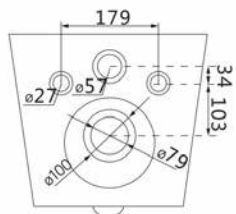

Артикул: 9614001

РРЦ: 16 750руб.