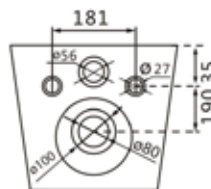

Основные особенности:

- Цвет: белый глянец
- Форма: круглая
- Материал: сантехнический фарфор
- Покрытие: антибактериальное
- Тип: безободковый
- Крышка-сиденье: прочный дюропласт, быстросъёмное с микролифтом
- Смывной поток: вихревой Тornado 3.0 поколения
- Экономный расход воды: 1 смыв 4,5 л
- Выпуск: горизонтальный (в стену)
- Общие габариты: 495 x 360 x 390 (мм)

Комплектация:

- Подвесной безободковый унитаз
- Сиденье с микролифтом
- Комплект крепежа
- Инструкция по установке
- Гарантийный талон

ВНИМАНИЕ! Быстросъёмное сиденье с микролифтом в комплекте!

Основные особенности:

Безободковая чаша

Антивсплеск

Бесшумный смыв – низкий уровень шума не разбудит ваших домочадцев ночью

Плавное и бесшумное закрытие благодаря системе микролифт

Лёгкий уход обеспечит быстросъёмное сиденье

Антигрязевое и антибактериальное покрытие

Обязательная проверка вакуумом на микротрещины

Вихревая система смыва Тornado 3.0 поколения

Полный омыв чаши – гарантированная чистота за 1 смыв

Ультратонкое и прочное сиденье из материала дюропласт

Скрытый монтаж

Экономный расход воды – 1 смыв 4,5 л

100% белизна на долгие годы

Надёжность тестируется нагрузкой 435 кг