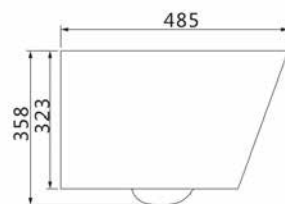

Экономный расход воды – 1 смыв 4,5 л

100% белизна на долгие годы

Надёжность тестируется нагрузкой 435 кг

FLOREX

Унитаз подвесной безободковый с сиденьем микролифт

Артикул: 9614001

РРЦ: 16 750руб.

Основные особенности: