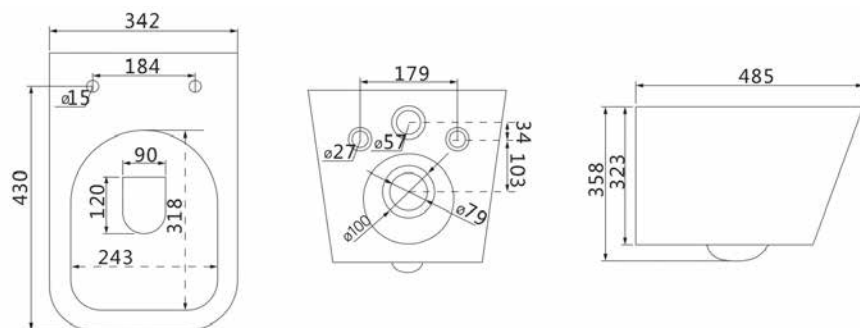

РРЦ: 25 800 руб.

Основные особенности:

- Цвет: чёрный матовый
- Форма: прямоугольная
- Материал: сантехнический фарфор
- Покрытие: антибактериальное
- Тип: безободковый
- Крышка-сиденье: прочный дюропласт, быстросъёмное с микролифтом
- Смойной поток: вихревой Тornado 3.0 поколения
- Экономный расход воды: 1 смыв 4,5 л
- Выпуск: горизонтальный (в стену)
- Общие габариты: 490 x 340 x 365 (мм)