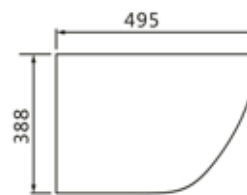

коллекция TORNADO 2023

GLAZER

Унитаз подвесной безободковый с сиденьем микролифт

Артикул: 9612004

РРЦ: 25 800 руб.

Чаша закрытая снизу

Основные особенности:

- Цвет: чёрный матовый
- Форма: круглая
- Материал: сантехнический фарфор
- Покрытие: антибактериальное
- Тип: безободковый
- Крышка-сиденье: прочный дюропласт, быстросъёмное с микролифтом
- Смывной поток: вихревой Тornado 3.0 поколения
- Экономный расход воды: 1 смыв 4,5 л
- Выпуск: горизонтальный (в стену)
- Общие габариты: 495 x 360 x 390 (мм)