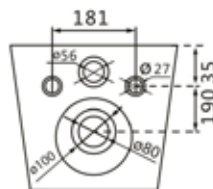

Основные особенности:

- Цвет: чёрный матовый
- Форма: круглая
- Материал: сантехнический фарфор
- Покрытие: антибактериальное
- Тип: безободковый
- Крышка-сиденье: прочный дюропласт, быстросъёмное с микролифтом
- Смывной поток: вихревой Тornado 3.0 поколения
- Экономный расход воды: 1 смыв 4,5 л
- Выпуск: горизонтальный (в стену)
- Общие габариты: 495 x 360 x 390 (мм)

Комплектация:

- Подвесной безободковый унитаз
- Сиденье с микролифтом
- Комплект крепежа
- Инструкция по установке
- Гарантийный талон

ВНИМАНИЕ! Быстросъёмное сиденье с микролифтом в комплекте!

Основные особенности:

Безободковая чаша

Антивсплеск

Бесшумный смыв – низкий уровень шума не разбудит ваших домочадцев ночью

Плавное и бесшумное закрывание благодаря системе микролифт

Лёгкий уход обеспечит быстросъёмное сиденье

Антигрязевое и антибактериальное покрытие

Обязательная проверка вакуумом на микротрещины

Вихревая система смыва Тornado 3.0 поколения

Полный омыв чаши – гарантированная чистота за 1 смыв

Ультратонкое и прочное сиденье из материала дюропласт

Скрытый монтаж

Экономный расход воды – 1 смыв 4,5 л

100% гарантия сохранения цвета на долгие годы

Надёжность тестируется нагрузкой 435 кг