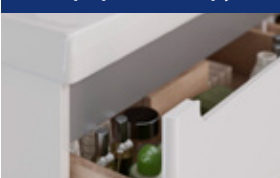

*Габариты указаны без учета размеров раковины.

Корпус мебели

ВЛДСП/Эмаль (16 мм)

Цвет: **Белый глянец**

Фасады

ЛДСП (16 мм)

Цвет: **Белый глянец**

Интегрированная ручка