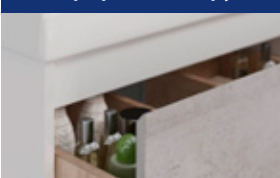

*Габариты указаны без учета размеров раковины.

Корпус мебели

ВЛДСП/Эмаль (16 мм)

Цвет: **Белый глянец**

Фасады

ЛДСП (16 мм)

Цвет: **Бетон**

Интегрированная ручка