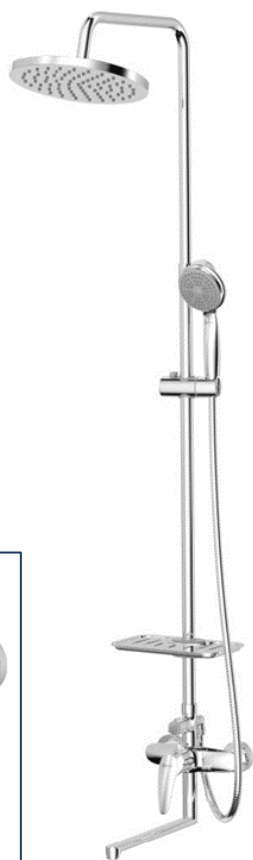

NEW
НОВИНКА

Смеситель для ванны и душа с регулируемой высотой штанги

Плоский поворотный
излив 300 мм

Полочка для душевых
принадлежностей

Регулируемая высота
штанги 920~1605 мм

LINARA
LM0462CF

10
лет

БЕСПЛАТНОГО
СЕРВИСНОГО
ОБСЛУЖИВАНИЯ

PPЦ

22 200 ₺

- Картридж: керамический 35 мм
- Лейка верхнего душа: поворотная «Тропический дождь» Ø250 мм
- Аксессуары в комплекте: 1-функциональная лейка Ø100x225 мм, душевой шланг 1,5 м
- Материал: латунь
- Цвет: хром

LEMARK
bathroom equipment