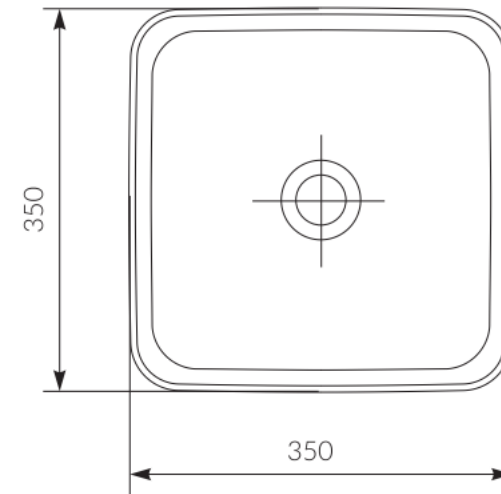

Разнообразие форм

Коллекция включает в себя разнообразие форм, где каждый сможет найти для себя подходящую геометрию.

РАКОВИНА

CREA SQUARE

64753

Раковина на столешницу CREA 35 SQUARE 0 отв.

PPЦ ЗОНА 1

7 990 Р