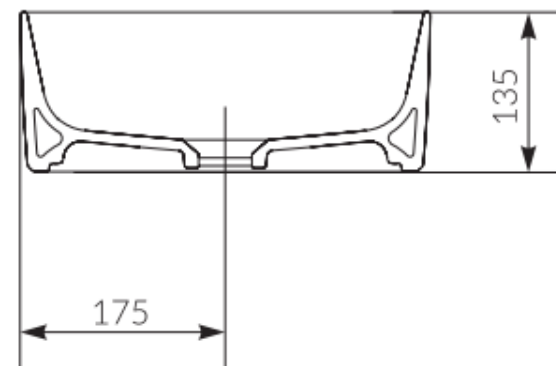

РРЦ ЗОНА 1	7 990 ₽
РРЦ ЗОНА 2	8 550 ₽
РРЦ ЗОНА 3	8 950 ₽

РАКОВИНА

CREA RECTANGULAR

64755

Раковина на столешницу CREA 50 RECTANGULAR 0 отв.

РРЦ ЗОНА 1	8 590 Р
РРЦ ЗОНА 2	9 190 Р
РРЦ ЗОНА 3	9 650 Р

ТАБЛИЦА СООТВЕТСТВИЯ