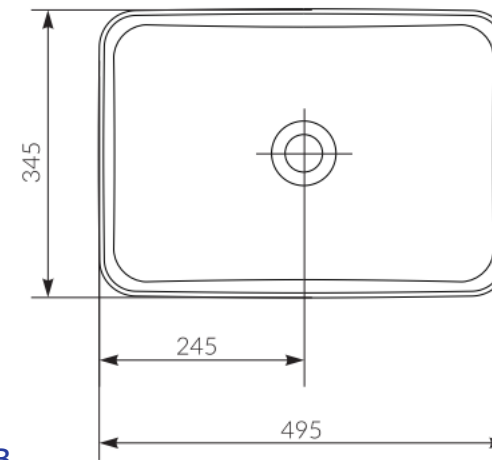

РРЦ ЗОНА 1	7 990 ₽
РРЦ ЗОНА 2	8 550 ₽
РРЦ ЗОНА 3	8 950 ₽

РАКОВИНА

CREA RECTANGULAR

64755

Раковина на столешницу CREA 50 RECTANGULAR 0 отв.

РРЦ ЗОНА 1	8 590 Р
РРЦ ЗОНА 2	9 190 Р
РРЦ ЗОНА 3	9 650 Р

ТАБЛИЦА СООТВЕТСТВИЯ