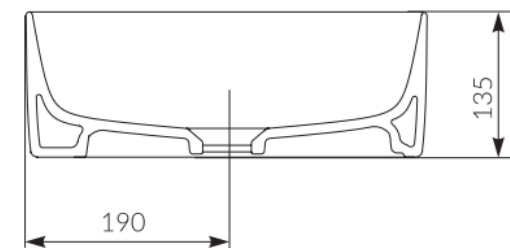

РРЦ ЗОНА 1	7 990 ₽
РРЦ ЗОНА 2	8 550 ₽
РРЦ ЗОНА 3	8 950 ₽