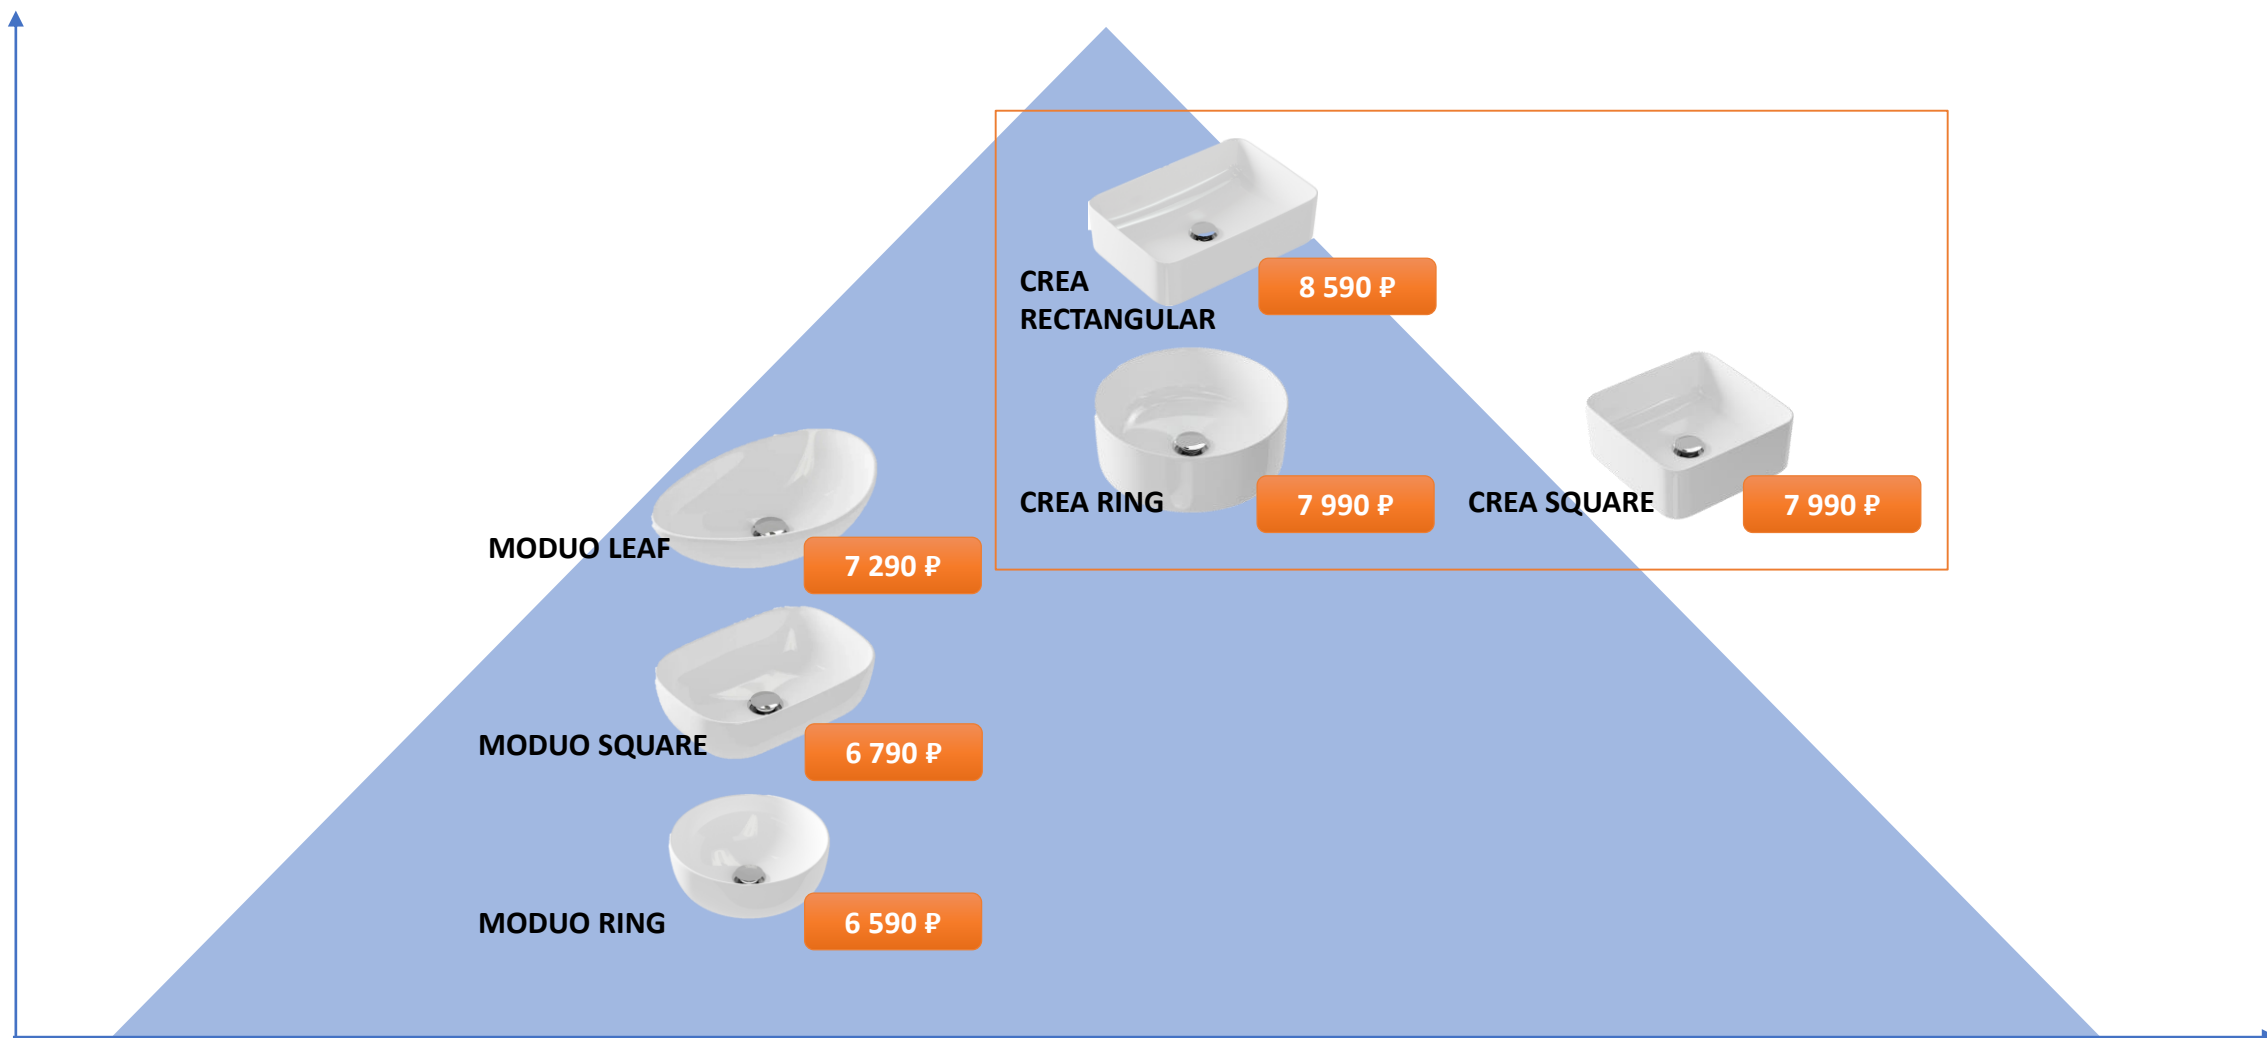

63854

Столешница AURA 80

64186

Столешница BALANCE 80

63853

Столешница ENERGY 80

63855

Столешница LIFE 80

64188

Столешница SPIRIT 80

НОВАЯ КОЛЛЕКЦИЯ НАКЛАДНЫХ РАКОВИН CREA