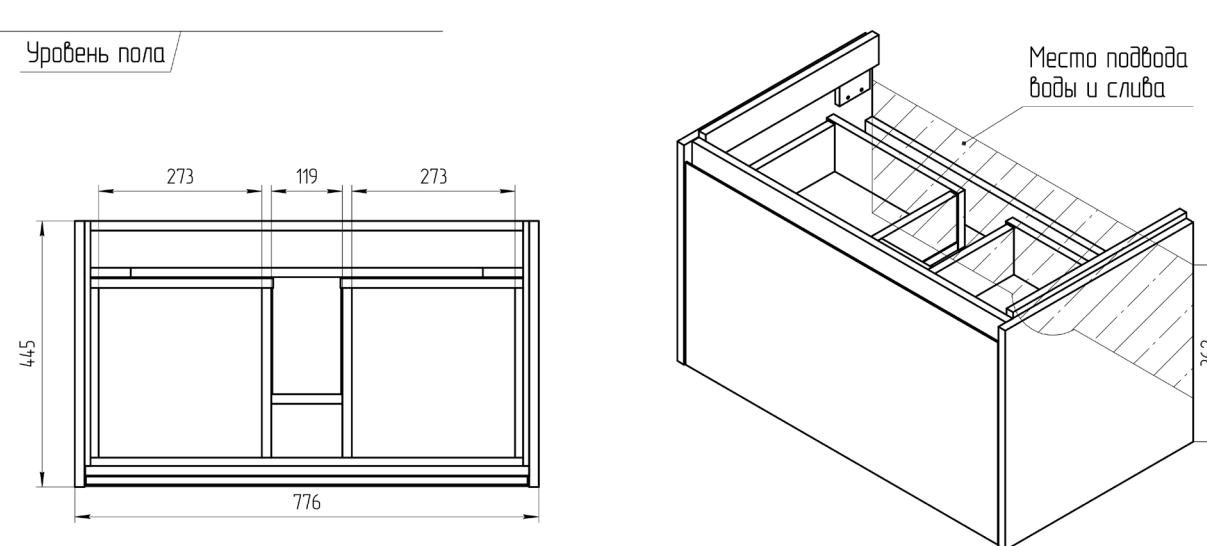

— GRANDE 60

— GRANDE 80 —