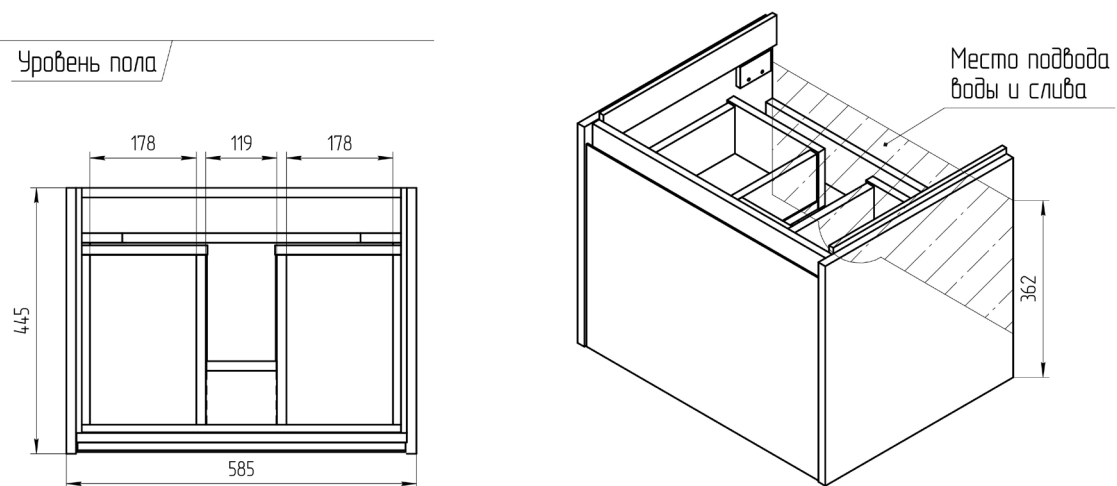

— GRANDE 60

— GRANDE 80 —