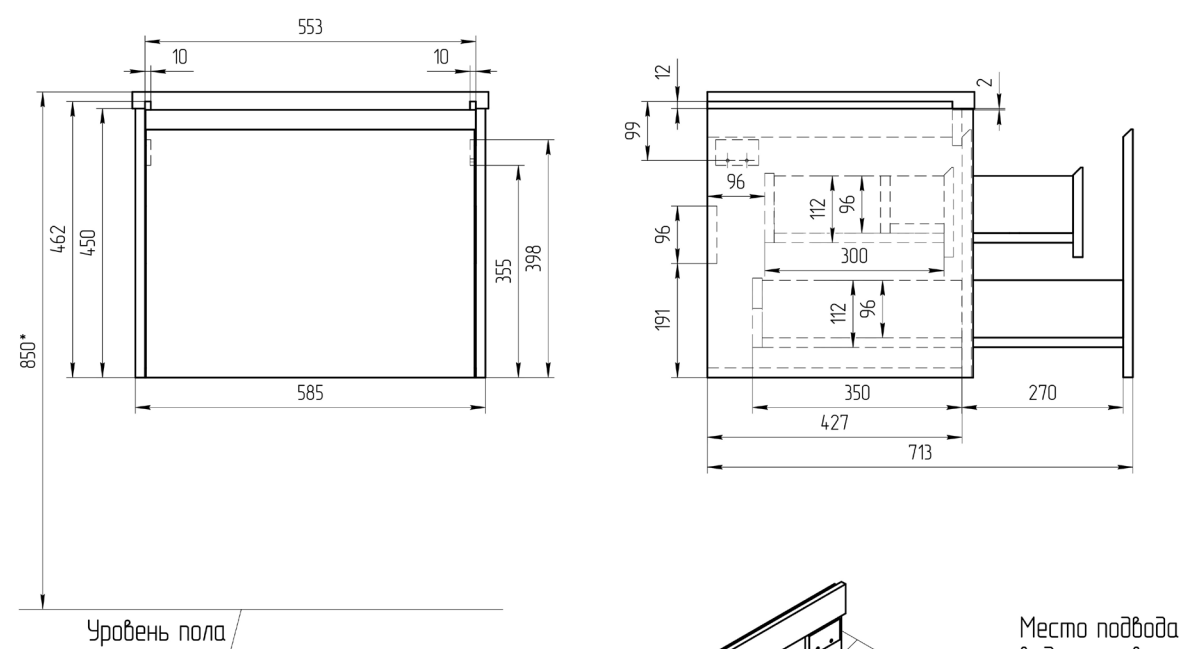

— GRANDE 60

— GRANDE 80 —