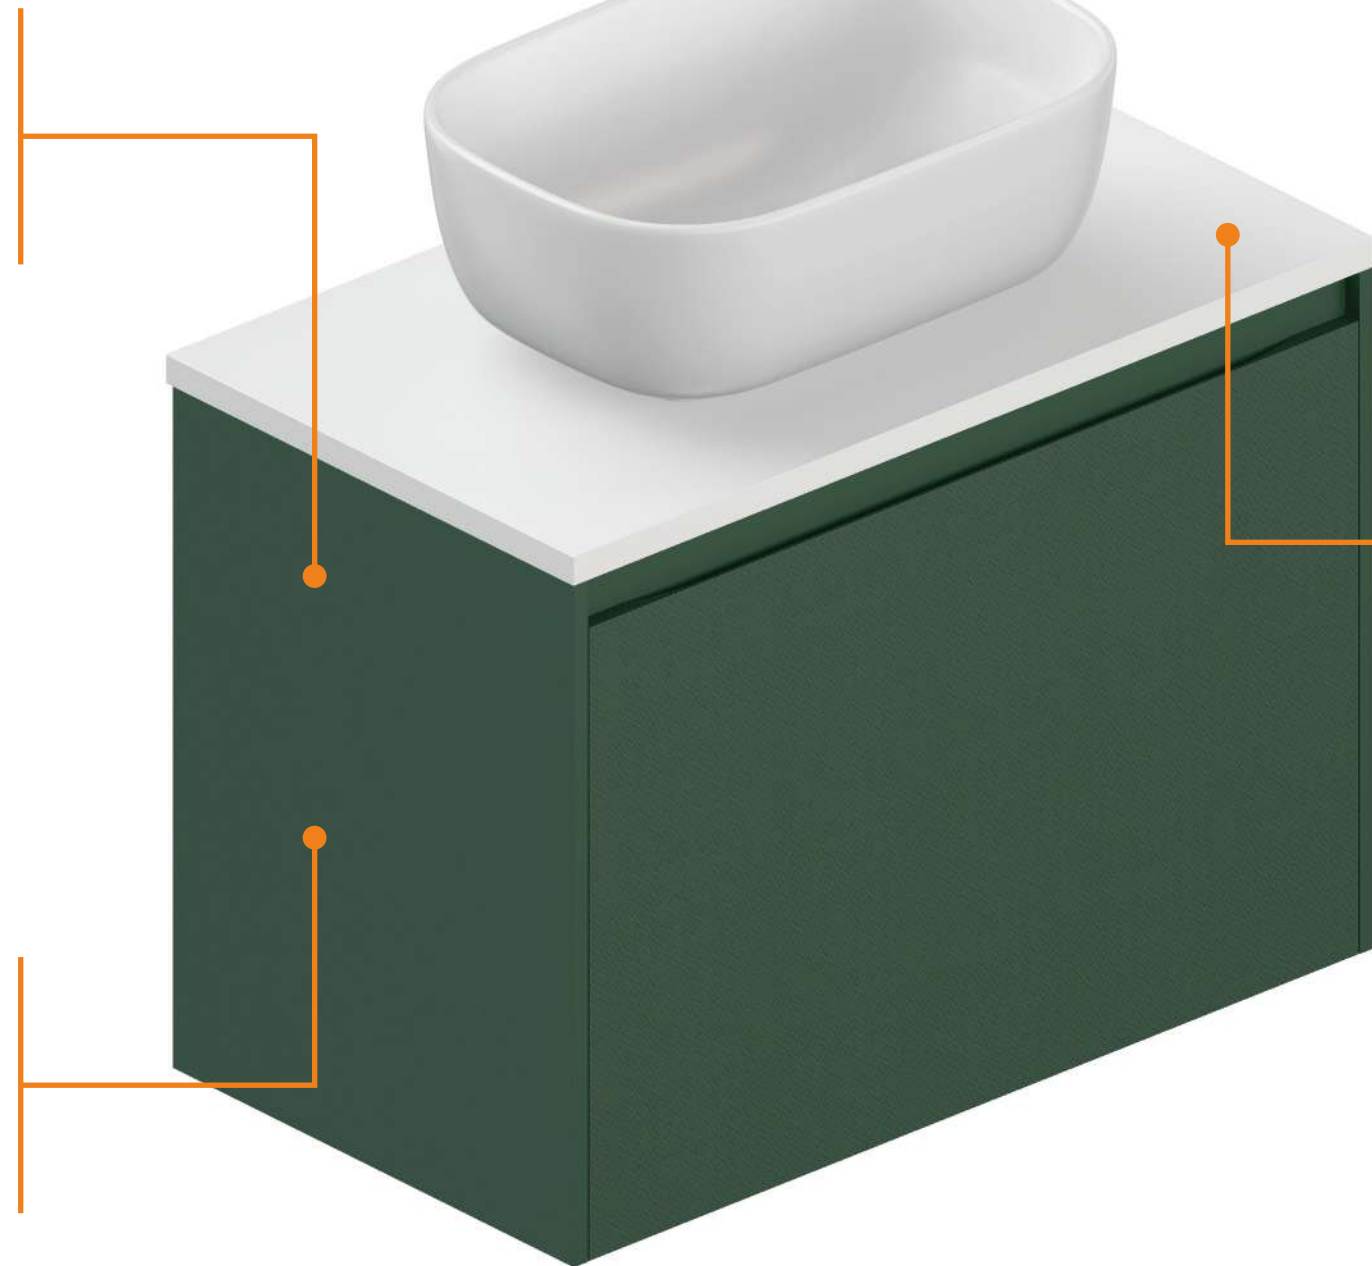

Навесы — элементы крепежа, выдерживают до 130 кг на пару

Подходит для столешниц и встраиваемых раковин

Направляющие Hafele с доводчиком выдерживают нагрузку на ящик до 35 кг