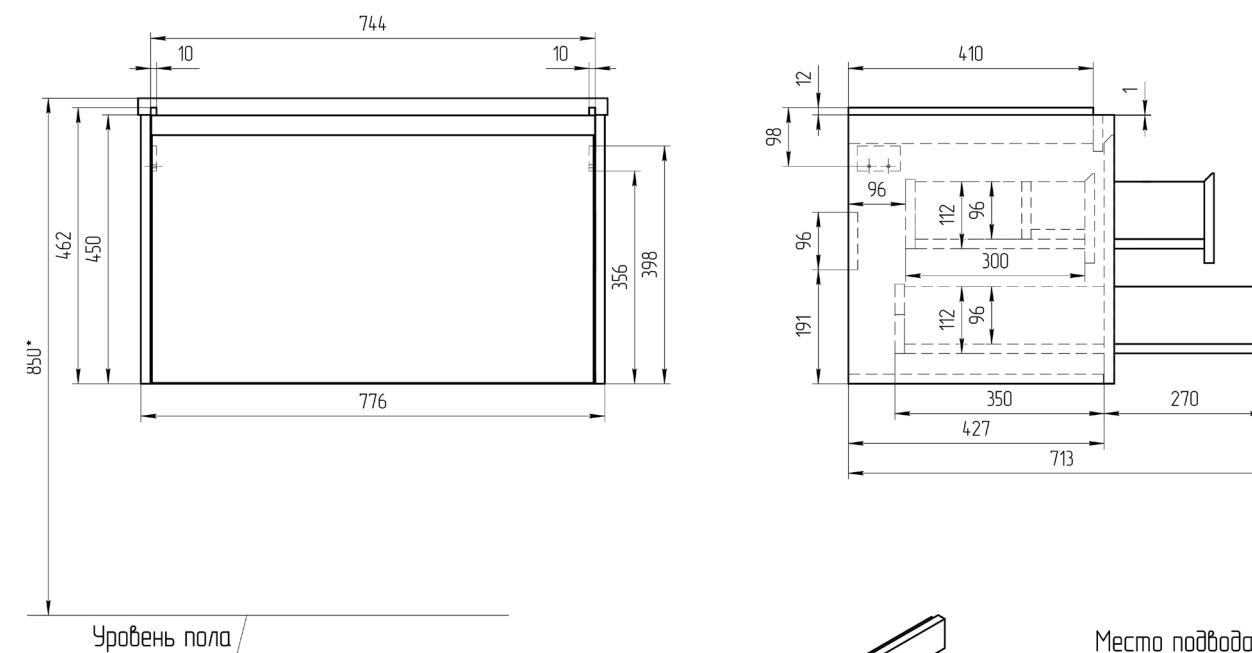

— GRANDE 60

— GRANDE 80 —