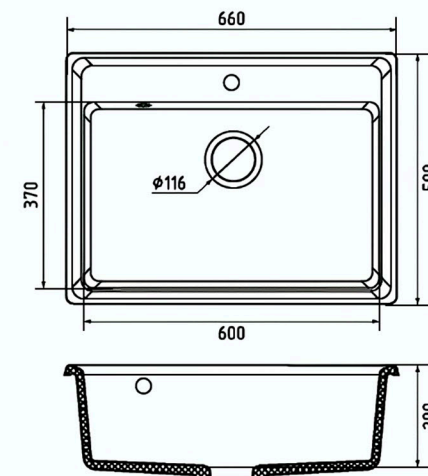

GranFest®

НОВИНКА Level 660

Материал
Мрамор

Базальтовое
волокно

Гелькоутное
покрытие

Возможна установка
измельчителя

800
Минимальная
ширина шкафа, мм

Готовое отверстие
под смеситель

Общий размер	660 x 500 мм
Размер чаши	600 x 370 x 200 мм
Комплектация	Сливная арматура

Цветовая палитра

черный

графит

серый

иней

кашемир

песочный