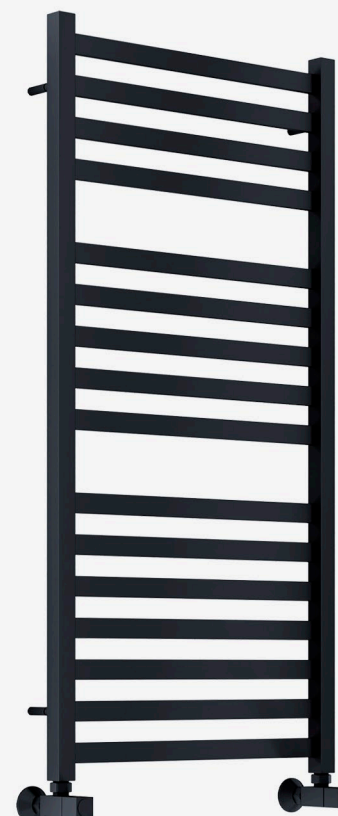

LM68116BL
BELLARIO

ЧЕРНЫЙ
П16 500x1100

КОМПЛЕКТ ПОДКЛЮЧЕНИЯ
ПРИБРЕТАЕТСЯ ОТДЕЛЬНО

ГАРАНТИЯ 15 ЛЕТ

РРЦ
28 128 Р