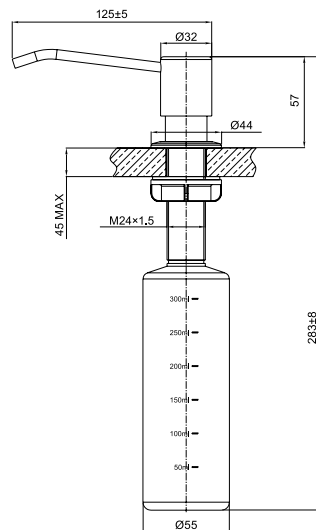

Преимущества:

- компактность
- легкое заполнение ёмкости для моющего средства сверху
- устойчивое цветное композитное покрытие, идентичное по цвету и текстуре со смесителями LEMARK в аналогичных цветах

Комплектация:

- Дозатор с нажимным механизмом
- Ёмкость для жидких моющих средств 0,3 л
- Инструкция по установке
- Гарантийный талон

Особенности:

- Материал: нержавеющая сталь с цветным композитным покрытием
- Тип установки: врезной
- Тип управления: нажимной
- Длина излива: 93 мм
- Высота от поверхности установки: 57 мм
- Объём ёмкости для моющего средства: 300 мл
- Материал ёмкости для моющего средства: полиэтилен HDPE
- Монтажные размеры врезки: Ø30-35 мм

Внимание! При использовании густого или концентрированного моющего средства необходимо разбавлять его водой в пропорции 1:1.