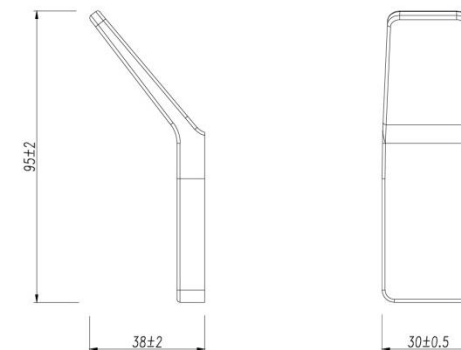

PPЦ: 3450 руб.

ОСНОВНЫЕ ОСОБЕННОСТИ:

- Назначение: для полотенец и халатов
- Стиль: современный
- Форма: квадратная
- Материал: сплав металлов
- Тип монтажа: настенный
- Крепления: скрыты корпусом
- Нагрузка: до 5 кг