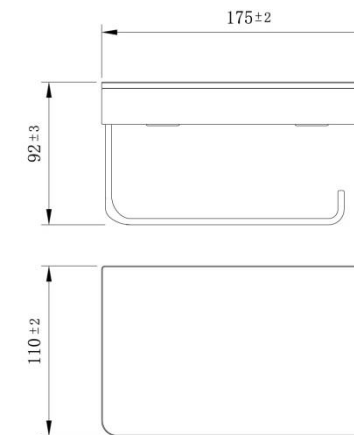

Артикул: 9721028

Хром / белое стекло

РРЦ: 5900 руб.

Артикул: 9722030

Чёрный матовый / чёрное стекло

РРЦ: 7650 руб.

ОСНОВНЫЕ ОСОБЕННОСТИ:

- Назначение: для туалетной бумаги
- Стиль: современный
- Форма: квадратная
- Материал: нержавеющая сталь SUS 304 / стекло
- Тип монтажа: подвесной
- Крепления: скрыты корпусом
- Нагрузка: до 5 кг