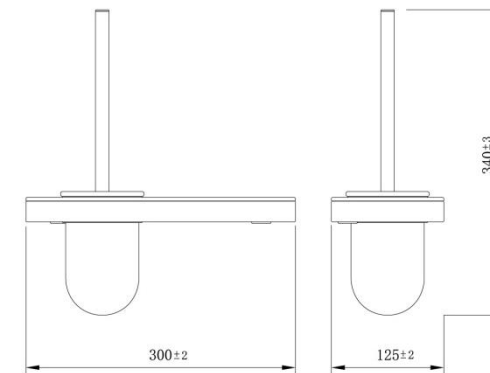

Артикул: 9761031

Хром / белое стекло

РРЦ: 8100 руб.

Артикул: 9762033

Чёрный матовый / чёрное стекло

РРЦ: 10550 руб.

ОСНОВНЫЕ ОСОБЕННОСТИ:

- Назначение: для унитаза
- Стиль: современный
- Форма: квадратная
- Материал: нержавеющая сталь SUS 304 / стекло
- Тип монтажа: подвесной
- Крепления: скрыты корпусом
- Нагрузка: до 5 кг