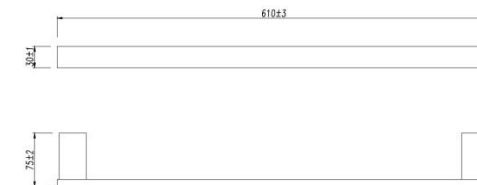

РРЦ: 6400 руб.

ОСНОВНЫЕ ОСОБЕННОСТИ:

- Назначение: для полотенец
- Стиль: современный
- Форма: квадратная
- Материал: латунь
- Тип монтажа: подвесной
- Крепления: скрыты корпусом
- Нагрузка: до 5 кг

Долговечные материалы
и стойкий цвет