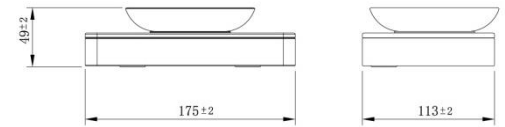

Хром / белое стекло

PPЦ: 4400 руб.

Артикул: 9742039

Чёрный матовый / чёрное стекло

PPЦ: 5700 руб.

ОСНОВНЫЕ ОСОБЕННОСТИ:

- Назначение: для мыла
- Стиль: современный
- Форма: квадратная
- Материал: нержавеющая сталь SUS 304 / стекло
- Тип монтажа: подвесной
- Крепления: скрыты корпусом
- Нагрузка: до 5 кг