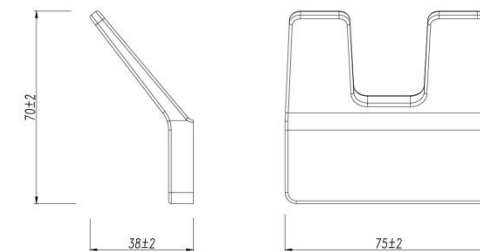

РРЦ: 2350 руб.

ОСНОВНЫЕ ОСОБЕННОСТИ:

- Назначение: для полотенец и халатов
- Стиль: современный
- Форма: квадратная
- Материал: сплав металлов
- Тип монтажа: подвесной
- Крепления: скрыты корпусом
- Нагрузка: до 5 кг