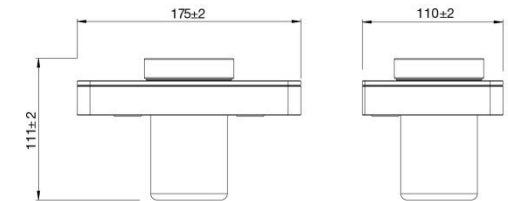

ОСНОВНЫЕ ОСОБЕННОСТИ:

- Назначение: для зубных щёток
- Стиль: современный
- Форма: квадратная
- Материал: нержавеющая сталь SUS 304 / стекло
- Тип монтажа: подвесной
- Крепления: скрыты корпусом
- Нагрузка: до 5 кг

Долговечные материалы и стойкий цвет

Универсальный дизайн

Скрытый монтаж

Стильная форма

Трендовые цвета

Крепёж в комплекте

КОМПЛЕКТАЦИЯ:

- Стакан
- Держатель
- Комплект креплений
- Инструкция на коробке