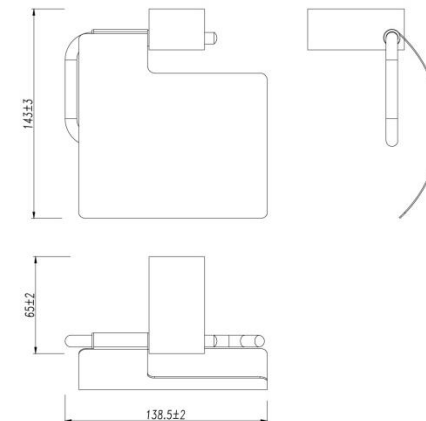

РРЦ: 4850 руб.

ОСНОВНЫЕ ОСОБЕННОСТИ:

- Назначение: для туалетной бумаги
- Стиль: современный
- Форма: квадратная
- Материал: нержавеющая сталь SUS 304
- Тип монтажа: подвесной
- Крепления: скрыты корпусом
- Нагрузка: до 5 кг