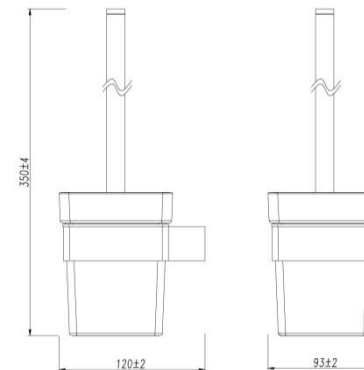

PPЦ: 7150 руб.

ОСНОВНЫЕ ОСОБЕННОСТИ:

- Назначение: для унитаза
- Стиль: современный
- Форма: квадратная
- Материал: нержавеющая сталь SUS 304 / матовое стекло
- Тип монтажа: подвесной
- Крепления: скрыты корпусом
- Нагрузка: до 5 кг