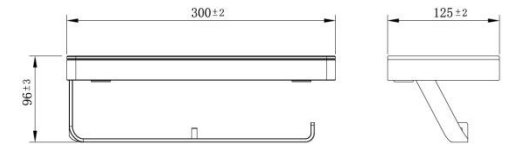

Артикул: 9721040

Хром / белое стекло

РРЦ: 7900 руб.

Артикул: 9722042

Чёрный матовый / чёрное стекло

РРЦ: 10300 руб.

ОСНОВНЫЕ ОСОБЕННОСТИ:

- Назначение: для 2-х рулонов туалетной бумаги
- Стиль: современный
- Форма: квадратная
- Материал: нержавеющая сталь SUS 304 / стекло
- Тип монтажа: подвесной
- Крепления: скрыты корпусом
- Нагрузка: до 5 кг