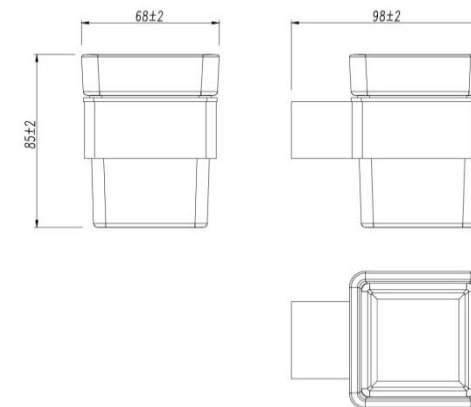

PPЦ: 4150 руб.

ОСНОВНЫЕ ОСОБЕННОСТИ:

- Назначение: для зубных щёток
- Стиль: современный
- Форма: квадратная
- Материал: нержавеющая сталь SUS 304
- Тип монтажа: подвесной
- Крепления: скрыты корпусом
- Нагрузка: до 5 кг