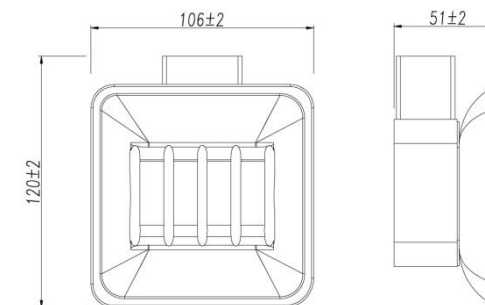

PPЦ: 4150 руб.

ОСНОВНЫЕ ОСОБЕННОСТИ:

- Назначение: для мыла
- Стиль: современный
- Форма: квадратная
- Материал: нержавеющая сталь SUS 304 / матовое стекло
- Тип монтажа: подвесной
- Крепления: скрыты корпусом
- Нагрузка: до 5 кг