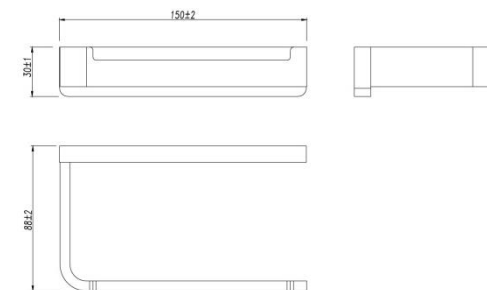

РРЦ: 5850 руб.

ОСНОВНЫЕ ОСОБЕННОСТИ:

- Назначение: для туалетной бумаги
- Стиль: современный
- Форма: квадратная
- Материал: латунь
- Тип монтажа: подвесной
- Крепления: скрыты корпусом
- Нагрузка: до 5 кг