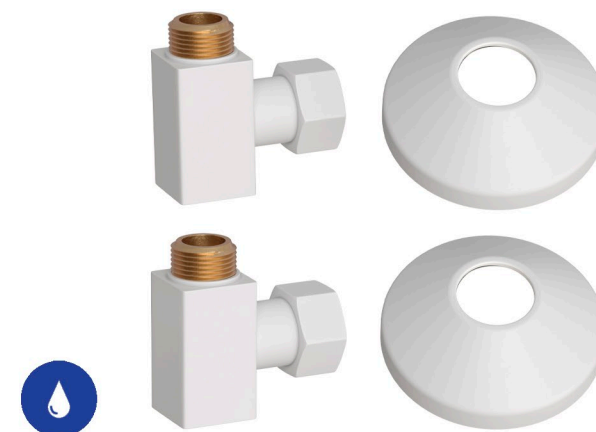

## КОМПЛЕКТЫ ПОДКЛЮЧЕНИЯ ВОДЯНЫХ ПОЛОТЕНЦЕСУШИТЕЛЕЙ POINT

**PN00012**  
КОМПЛЕКТ

**ХРОМ**  
3/4" X 1/2" Г/Ш

**PPC**  
2 527 Р

ДИММЕР СПРАВА

**PN00012B**  
КОМПЛЕКТ

**ЧЕРНЫЙ**  
3/4" X 1/2" Г/Ш

**PPC**  
3 084 Р

**PN00012W**  
КОМПЛЕКТ

**БЕЛЫЙ**  
3/4" X 1/2" Г/Ш

**PPC**  
3 084 Р

  
**ГАРАНТИЯ 1 ГОД**

УГОЛОК КВАДРАТНЫЙ С АМЕРИКАНКОЙ  
МАТЕРИАЛ - ЛАТУНЬ  
МАКСИМАЛЬНОЕ РАБОЧЕЕ ДАВЛЕНИЕ - 10 АТМ  
ДИАМЕТР ПОДКЛЮЧЕНИЯ - 3/4ВР X 1/2НР