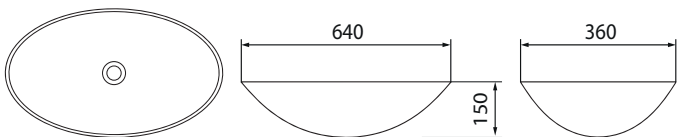

РАКОВИНА ФЕНИКС 41

Арт. PN43151GB
Размеры (ДхШхВ):
410 x 410 x 145 мм
Золото брашированное

РРЦ 10 287₽

РАКОВИНА МЕРКУРИЙ 51

Арт. PN43833
Размеры (ДхШхВ):
550 x 450 x 110 мм
Белый

РРЦ 6 878₽

ГАРАНТИЯ: 10 лет
МАТЕРИАЛ: санфарфор
В КОМПЛЕКТЕ: раковина, гарантийный талон

РАКОВИНА МЕРКУРИЙ 51

Арт. PN43833WM
Размеры (ДхШхВ):
550 x 450 x 110 мм
Белый матовый

РРЦ 9 689₽

РАКОВИНА
САТУРН 63

Арт. PN43903WG
Размеры (ДхШхВ):
640 x 360 x 150 мм
Белый/золото брашированное

РРЦ 12 687₽

ГАРАНТИЯ: 10 лет
МАТЕРИАЛ: санфарфор
В КОМПЛЕКТЕ: раковина, гарантийный талон

РАКОВИНА
САТУРН 63

Арт. PN43903GB
Размеры (ДхШхВ):
640 x 360 x 150 мм
Золото брашированное

РРЦ 12 001₽

РАКОВИНА
ВИКТОРИЯ 51

Арт. PN43066
Размеры (ДхШхВ):
505 x 385 x 135 мм
Белый