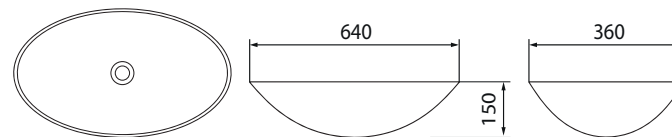

РАКОВИНА МЕРКУРИЙ 51

Арт. PN43833WM
Размеры (ДхШхВ):
550 x 450 x 110 мм
Белый матовый

РРЦ 9 689₽

РАКОВИНА
САТУРН 63

Арт. PN43903WG
Размеры (ДхШхВ):
640 x 360 x 150 мм
Белый/золото брашированное

РРЦ 12 687₽

ГАРАНТИЯ: 10 лет
МАТЕРИАЛ: санфарфор
В КОМПЛЕКТЕ: раковина, гарантийный талон

РАКОВИНА
САТУРН 63

Арт. PN43903GB
Размеры (ДхШхВ):
640 x 360 x 150 мм
Золото брашированное

РРЦ 12 001₽

РАКОВИНА
ВИКТОРИЯ 51

Арт. PN43066
Размеры (ДхШхВ):
505 x 385 x 135 мм
Белый

РРЦ 6 878₽

ГАРАНТИЯ: 10 лет
МАТЕРИАЛ: санфарфор
В КОМПЛЕКТЕ: раковина, гарантийный талон

РАКОВИНА
ВИКТОРИЯ 51

Арт. PN43066WM
Размеры (ДхШхВ):
505 x 385 x 135 мм
Белый матовый

РРЦ 9 670₽

POINT

ПОСТАВЬ ТОЧКУ В РЕМОНТЕ