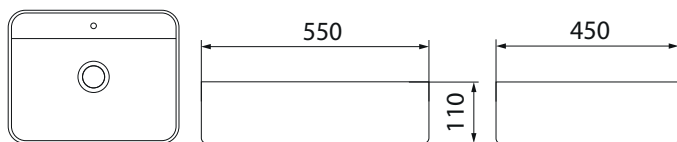

РАКОВИНА АВРОРА 47

Арт. PN43103WB
Размеры (ДхШхВ):
490 x 385 x 140 мм
Белый/черный

РРЦ 5 800₽

РАКОВИНА АРТЕМИДА 42

Арт. PN43152GM
Размеры (ДхШхВ):
420 x 420 x 130 мм
Серый матовый

РРЦ 9 181₽

ГАРАНТИЯ: 10 лет
МАТЕРИАЛ: санфарфор
В КОМПЛЕКТЕ: раковина, гарантийный талон

РАКОВИНА ВЕСТА 51

Арт. PN43703BB
Размеры (ДхШхВ):
500 x 400 x 145 мм
Бронза брашированная

РРЦ 9 601₽

РАКОВИНА ВИКТОРИЯ 37

Арт. PN43064GB
Размеры (ДхШхВ):
355 x 355 x 120 мм
Золото брашированное

РРЦ 7 642₽

ГАРАНТИЯ: 10 лет
МАТЕРИАЛ: санфарфор
В КОМПЛЕКТЕ: раковина, гарантийный талон

РАКОВИНА ФЕНИКС 41

Арт. PN43151GB
Размеры (ДхШхВ):
410 x 410 x 145 мм
Золото брашированное

РРЦ 10 287₽

РАКОВИНА МЕРКУРИЙ 51

Арт. PN43833
Размеры (ДхШхВ):
550 x 450 x 110 мм
Белый

РРЦ 6 878₽

ГАРАНТИЯ: 10 лет
МАТЕРИАЛ: санфарфор
В КОМПЛЕКТЕ: раковина, гарантийный талон

РАКОВИНА МЕРКУРИЙ 51

Арт. PN43833WM
Размеры (ДхШхВ):
550 x 450 x 110 мм
Белый матовый

РРЦ 9 689₽

РАКОВИНА
САТУРН 63

Арт. PN43903WG
Размеры (ДхШхВ):
640 x 360 x 150 мм
Белый/золото брашированное

РРЦ 12 687₽