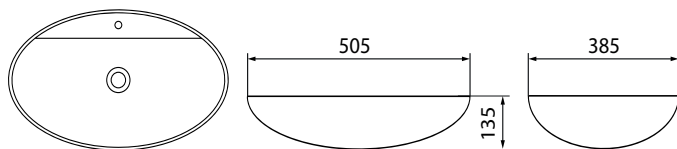

РАКОВИНА МЕРКУРИЙ 51

Арт. PN43833WM
Размеры (ДхШхВ):
550 x 450 x 110 мм
Белый матовый

РРЦ 9 689₽

РАКОВИНА
САТУРН 63

Арт. PN43903WG
Размеры (ДхШхВ):
640 x 360 x 150 мм
Белый/золото брашированное

РРЦ 12 687₽

ГАРАНТИЯ: 10 лет
МАТЕРИАЛ: санфарфор
В КОМПЛЕКТЕ: раковина, гарантийный талон

РАКОВИНА
САТУРН 63

Арт. PN43903GB
Размеры (ДхШхВ):
640 x 360 x 150 мм
Золото брашированное

РРЦ 12 001₽

РАКОВИНА
ВИКТОРИЯ 51

Арт. PN43066
Размеры (ДхШхВ):
505 x 385 x 135 мм
Белый

РРЦ 6 878₽

ГАРАНТИЯ: 10 лет
МАТЕРИАЛ: санфарфор
В КОМПЛЕКТЕ: раковина, гарантийный талон

РАКОВИНА
ВИКТОРИЯ 51

Арт. PN43066WM
Размеры (ДхШхВ):
505 x 385 x 135 мм
Белый матовый

РРЦ 9 670₽

POINT

ПОСТАВЬ ТОЧКУ В РЕМОНТЕ