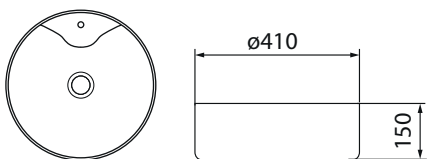

POINT

ПОСТАВЬ ТОЧКУ В РЕМОНТЕ

НАКЛАДНЫЕ РАКОВИНЫ

НОВИНКИ 2024

РАКОВИНА ВИКТОРИЯ 41

Арт. PN43065WB
Размеры (ДхШхВ):
410 x 410 x 150 мм
Белый/черный

РРЦ 5 829₽

ГАРАНТИЯ: 10 лет
МАТЕРИАЛ: санфарфор
В КОМПЛЕКТЕ: раковина, гарантийный талон

РАКОВИНА АВРОРА 47

Арт. PN43103WB
Размеры (ДхШхВ):
490 x 385 x 140 мм
Белый/черный

РРЦ 5 800₽

РАКОВИНА АРТЕМИДА 42

Арт. PN43152GM
Размеры (ДхШхВ):
420 x 420 x 130 мм
Серый матовый

РРЦ 9 181₽

ГАРАНТИЯ: 10 лет
МАТЕРИАЛ: санфарфор
В КОМПЛЕКТЕ: раковина, гарантийный талон