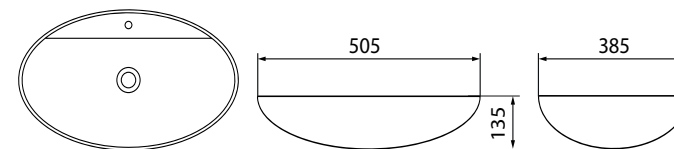

ГАРАНТИЯ: 10 лет
МАТЕРИАЛ: санфарфор
В КОМПЛЕКТЕ: раковина, гарантийный талон

РАКОВИНА
САТУРН 63

Арт. PN43903GB
Размеры (ДхШхВ):
640 x 360 x 150 мм
Золото брашированное

РРЦ 12 001₽

РАКОВИНА
ВИКТОРИЯ 51

Арт. PN43066
Размеры (ДхШхВ):
505 x 385 x 135 мм
Белый

РРЦ 6 878₽

ГАРАНТИЯ: 10 лет
МАТЕРИАЛ: санфарфор
В КОМПЛЕКТЕ: раковина, гарантийный талон

РАКОВИНА
ВИКТОРИЯ 51

Арт. PN43066WM
Размеры (ДхШхВ):
505 x 385 x 135 мм
Белый матовый

РРЦ 9 670₽

POINT

ПОСТАВЬ ТОЧКУ В РЕМОНТЕ