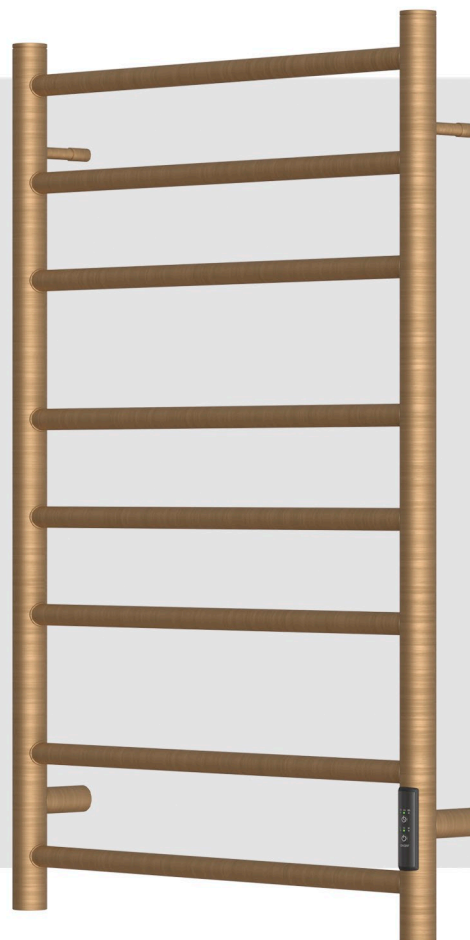

PN70756BR

ВЕСТА

POINT

ПОСТАВЬ ТОЧКУ В РЕМОНТЕ

ЭЛЕКТРИЧЕСКИЙ
ПОЛОТЕНЦЕСУШИТЕЛЬ
С ГРЕЮЩИМ КАБЕЛЕМ

БРОНЗА
П7 500 X 600

ДИММЕР СЛЕВА
УНИВЕРСАЛЬНОЕ
ПОДКЛЮЧЕНИЕ

КВАДРАТНЫЙ + КРУГЛЫЙ

PN10858BR

АВРОРА

POINT

ПОСТАВЬ ТОЧКУ В РЕМОНТЕ

ЭЛЕКТРИЧЕСКИЙ
ПОЛОТЕНЦЕСУШИТЕЛЬ
С ГРЕЮЩИМ КАБЕЛЕМ

БРОНЗА
П8 500 X 800

ДИММЕР СПРАВА
УНИВЕРСАЛЬНОЕ
ПОДКЛЮЧЕНИЕ

КРУГЛЫЙ + КРУГЛЫЙ