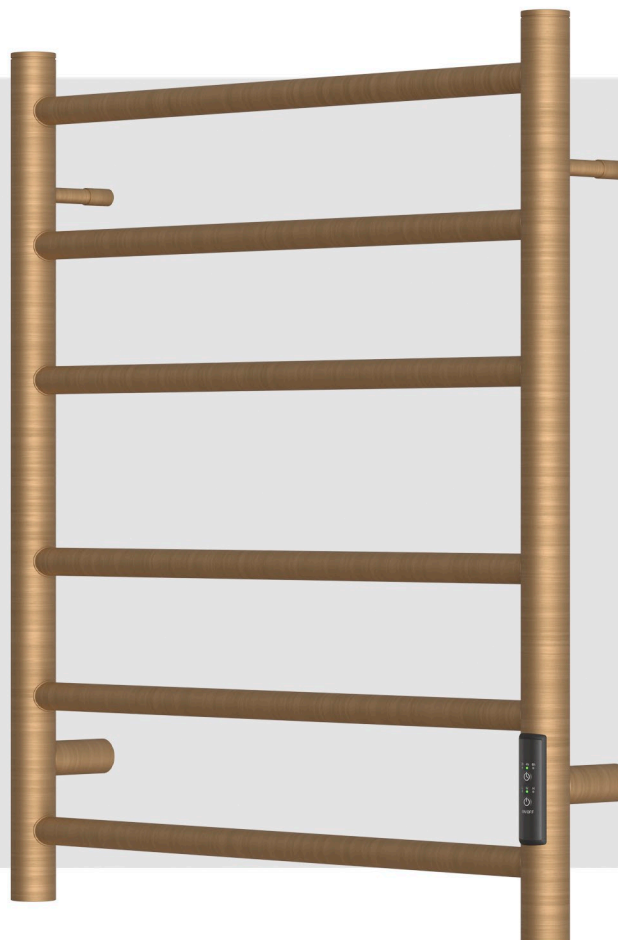

PN10856BR

АВРОРА

POINT

ПОСТАВЬ ТОЧКУ В РЕМОНТЕ

ЭЛЕКТРИЧЕСКИЙ
ПОЛОТЕНЦЕСУШИТЕЛЬ
С ГРЕЮЩИМ КАБЕЛЕМ

БРОНЗА
П6 500 X 600

ДИММЕР СПРАВА
УНИВЕРСАЛЬНОЕ
ПОДКЛЮЧЕНИЕ

КРУГЛЫЙ + КРУГЛЫЙ

РРЦ

12 137 Р

ГАРАНТИЯ 2 ГОДА

СЕРВИСНОЕ ОБСЛУЖИВАНИЕ
В 140 ГОРОДАХ РОССИИ 24/7

КОМПЛЕКТАЦИЯ

КАБЕЛЬ С ВИЛКОЙ 1 М
ЭЛЕМЕНТ СКРЫТОГО МОНТАЖА - 1 ШТ
КРЕПЛЕНИЕ К СТЕНЕ - 3 ШТ

КОНСТРУКЦИОННАЯ СТАЛЬ
ТРИ ТЕМПЕРАТУРНЫХ РЕЖИМА, ТРИ РЕЖИМА ТАЙМЕРА
ВОЗМОЖНОСТЬ СКРЫТОГО ПОДКЛЮЧЕНИЯ
УНИВЕРСАЛЬНОЕ ПОДКЛЮЧЕНИЕ К ЭЛЕКТРОСЕТИ