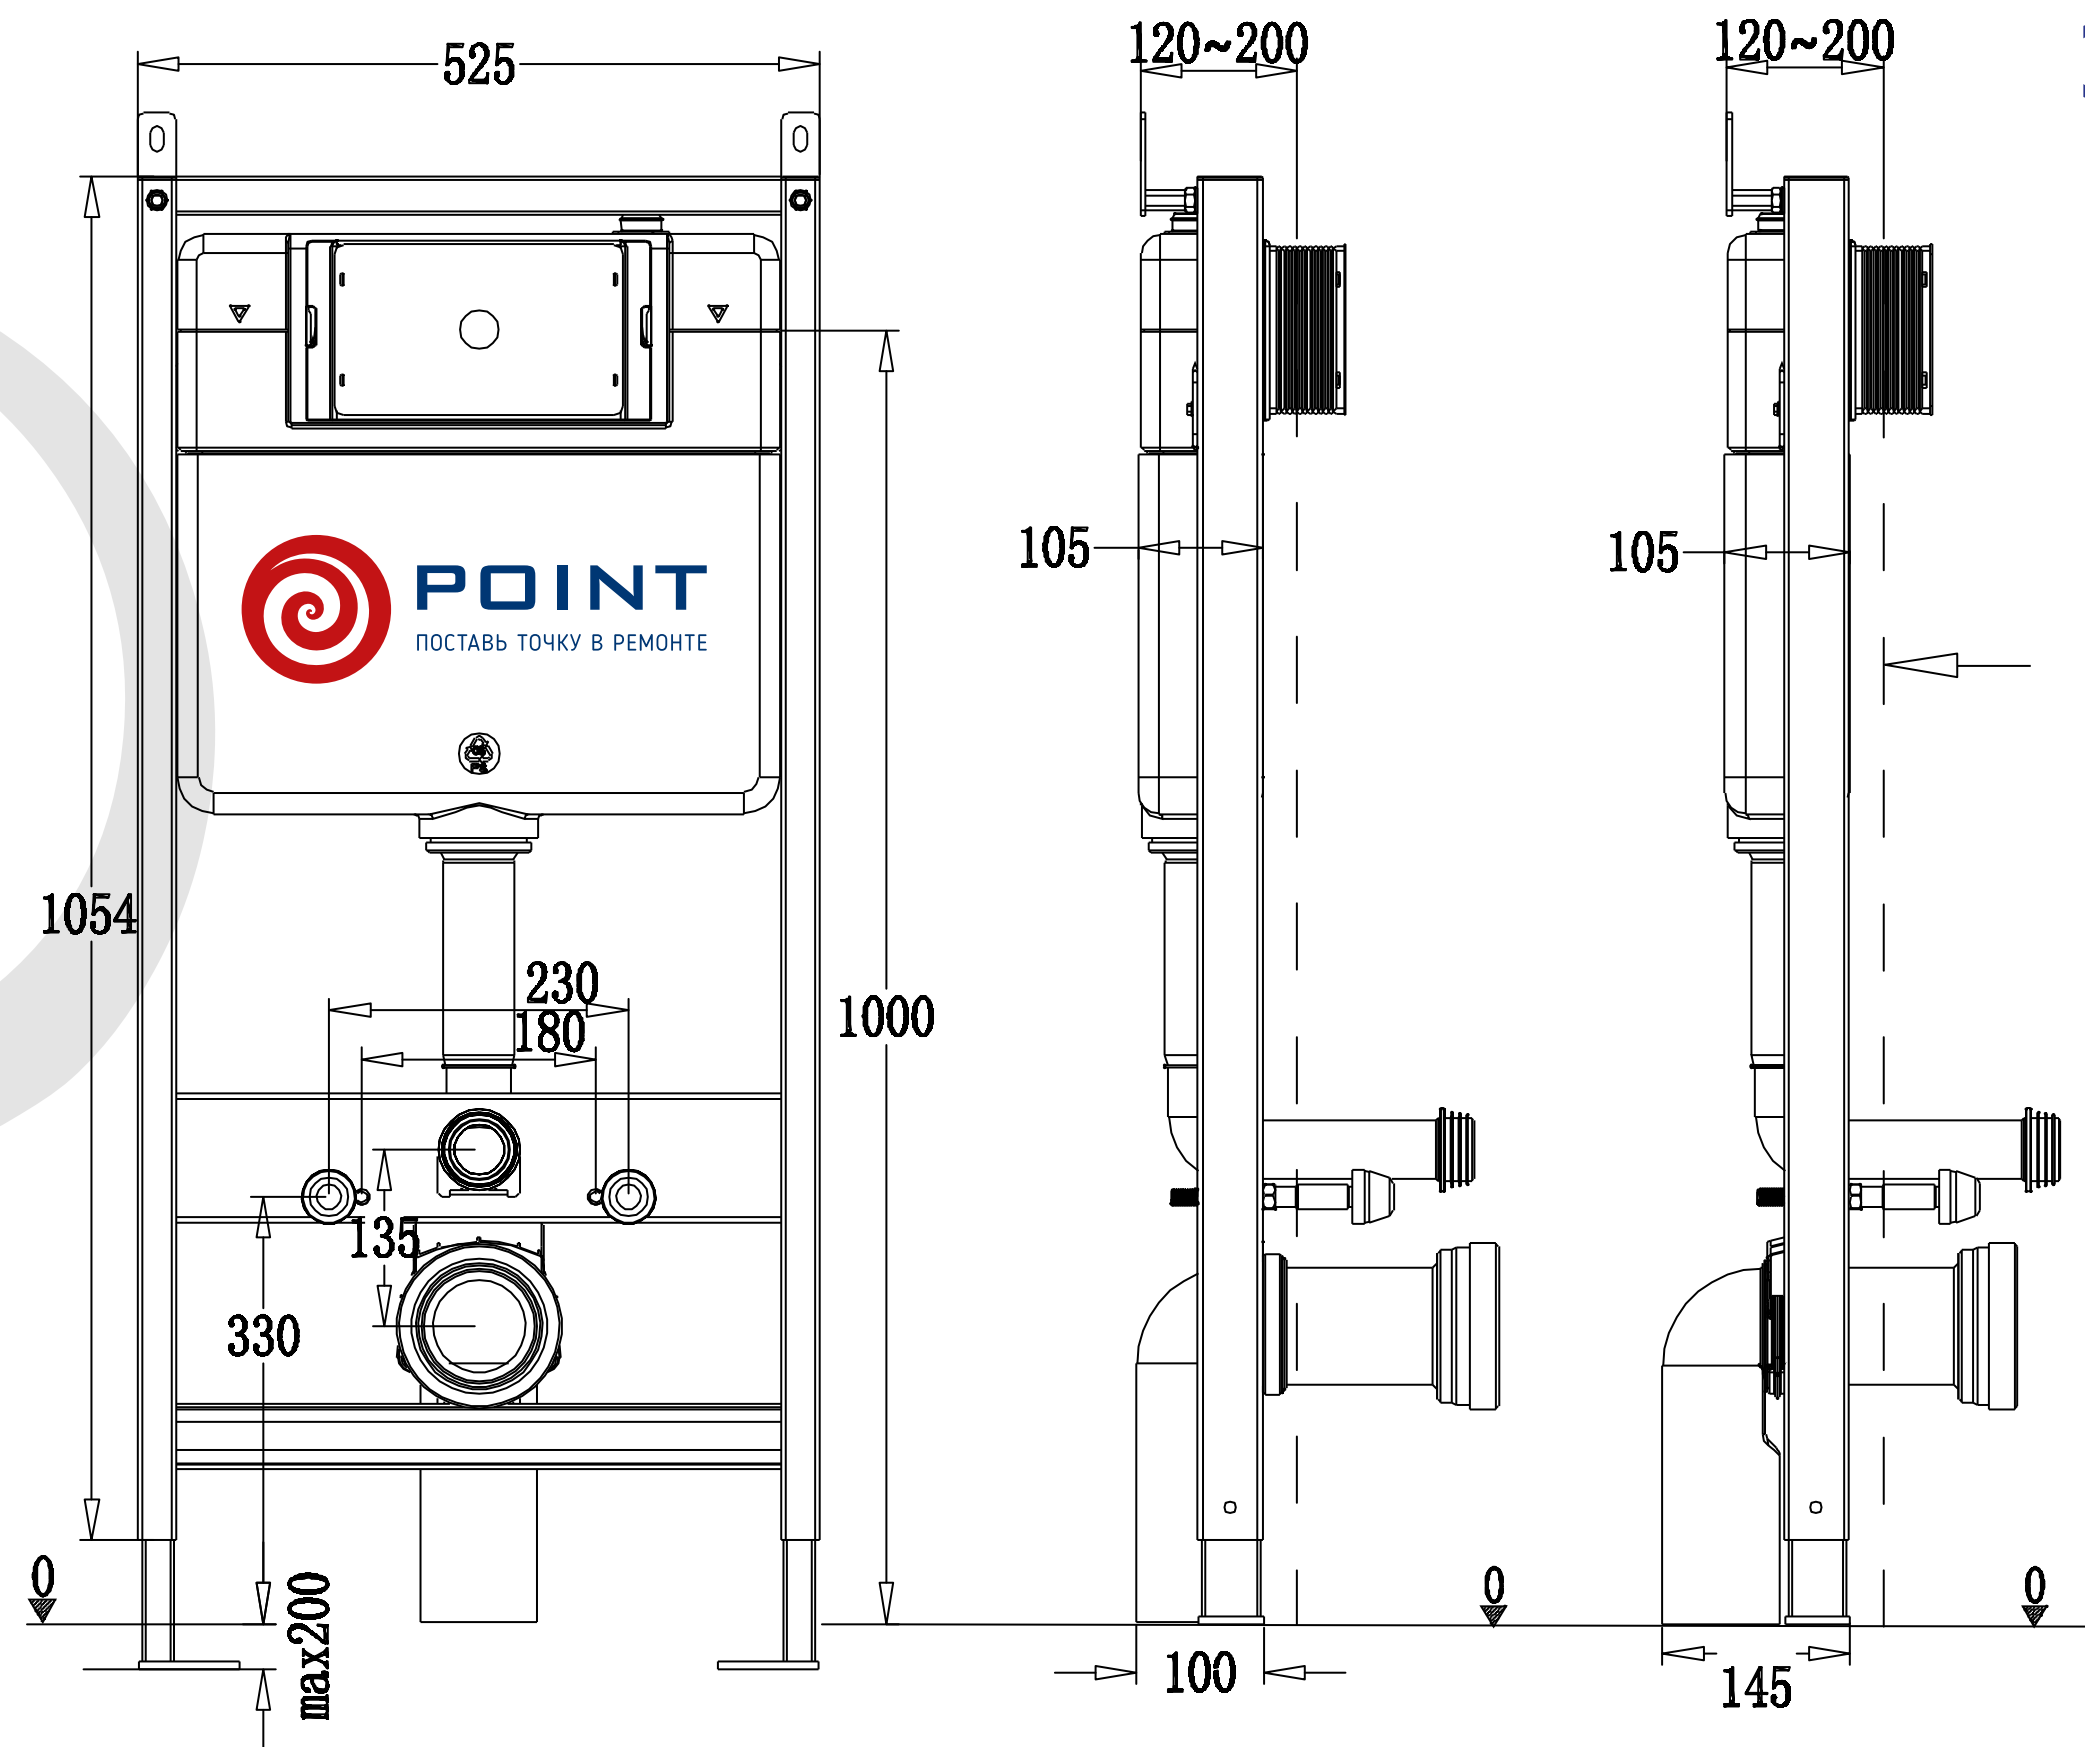

ВЫСОТА 1054 ММ
ШИРИНА 525 ММ
ГЛУБИНА 105 ММ

**ПОДХОДИТ ДЛЯ ЛЮБЫХ
ПОДВЕСНЫХ УНИТАЗОВ
И КЛАВИШ СМЫВА
POINT**

ПОНЯТНАЯ
ИНСТРУКЦИЯ
И ЛЕГКИЙ МОНТАЖ

**МЕЖОСЕВОЕ РАССТОЯНИЕ
23/18 СМ ДЛЯ УСТАНОВКИ
РАЗНЫХ ТИПОВ
УНИТАЗОВ**

ЭЛЕМЕНТ

Арт. PN45120

РРЦ 12 250 ₽

Характеристики

Цвет: синий.

Материал: металл.

Материал бачка:
HDPE (ПЭВП),
толщина бачка 105 мм.

Режим слива воды:
двойной, диаметр трубы
подачи воды в унитаз 45 мм.