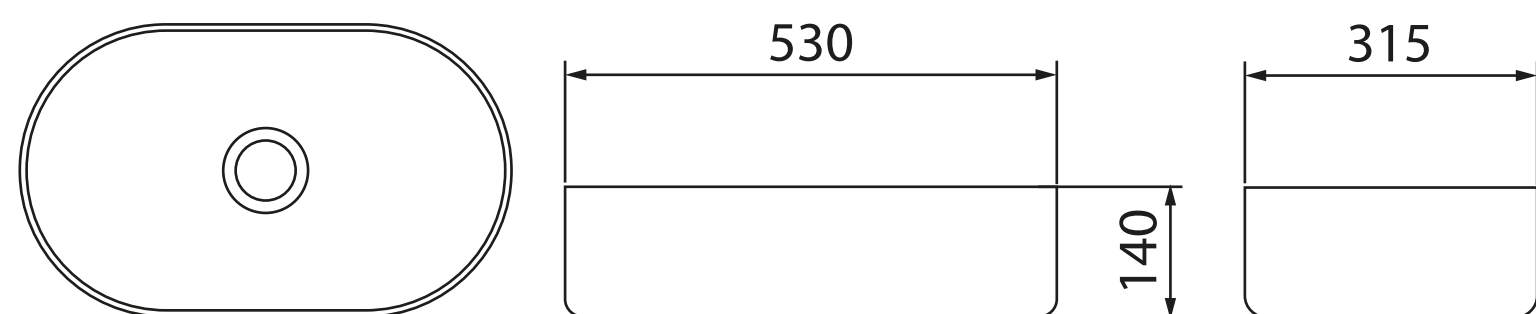

ВИКТОРИЯ 53

Арт. PN43061
Размеры (ДхШхВ): 530 x 315 x 140 мм
Белый

PPЦ 7 308 ₺

ВИКТОРИЯ 46

Арт. PN43062
Размеры (ДхШхВ): 460 x 310 x 140 мм
Белый

PPЦ 6 355 ₺

ВИКТОРИЯ 41

Арт. PN43063
Размеры (ДхШхВ): 410 x 410 x 140 мм
Белый