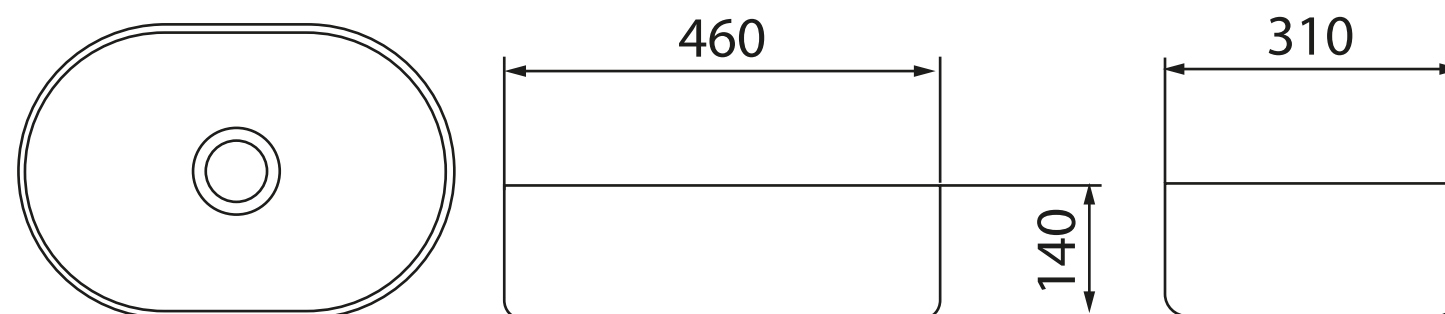

ВИКТОРИЯ 53

Арт. PN43061
Размеры (ДхШхВ): 530 x 315 x 140 мм
Белый

PPЦ 7 308 ₺

ВИКТОРИЯ 46

Арт. PN43062
Размеры (ДхШхВ): 460 x 310 x 140 мм
Белый

PPЦ 6 355 ₺

ВИКТОРИЯ 41

Арт. PN43063
Размеры (ДхШхВ): 410 x 410 x 140 мм
Белый