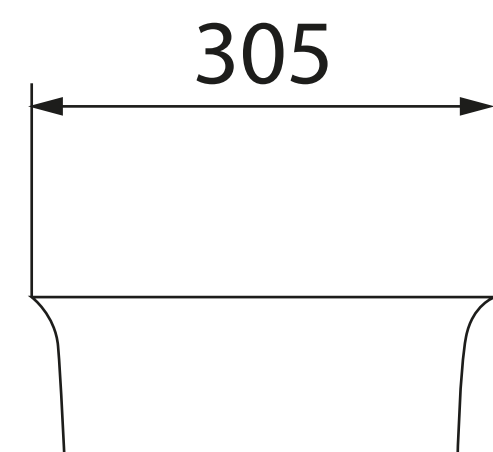

Арт. PN43102
Размеры (ДхШхВ):
380 x 240 x 120 мм
Белый

РРЦ 4 178 ₺

НИКА 31

Арт. PN43081
Размеры (ДхШхВ):
305 x 305 x 105 мм
Белый

РРЦ 3 813 ₺

АФИНА 50

Арт. PN43041
Размеры (ДхШхВ):
490 x 395 x 150 мм
Белый

РРЦ 6 990 ₺