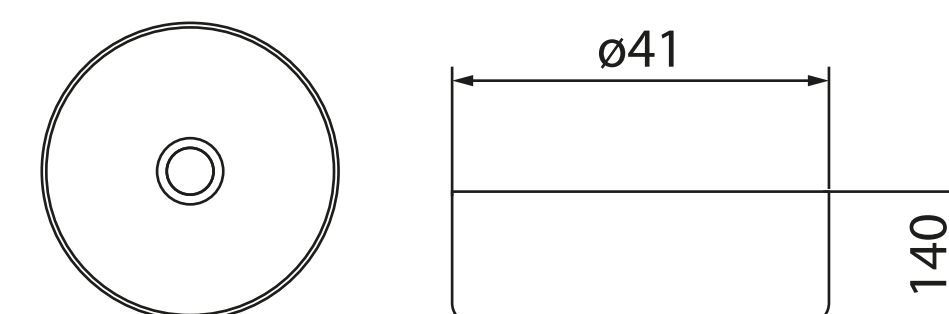

ВИКТОРИЯ 53

PPЦ 7 308 ₺

ВИКТОРИЯ 46

PPЦ 6 355 ₺

ВИКТОРИЯ 41

PPЦ 5 402 ₺