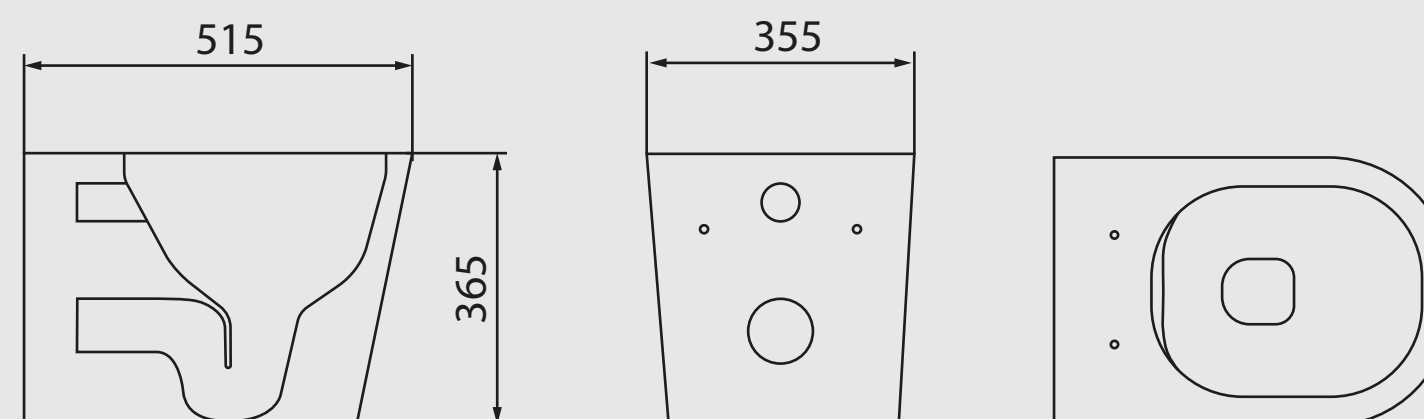

МЕРКУРИЙ

Арт. PN41831BM
Размеры (ДхШхВ): 528 x 348 x 360 мм
Черный матовый

НОВИНКА

АФИНА

Арт. PN41041
Размеры (ДхШхВ): 490 x 370 x 360 мм
Белый

РРЦ 14 297 ₺

ВИКТОРИЯ

Арт. PN41061
Размеры (ДхШхВ): 515 x 355 x 365 мм
Белый

РРЦ 12 709 ₺

НИКА

Арт. PN41081
Размеры (ДхШхВ): 530 x 360 x 365 мм
Белый

НОВИНКА

СМЫВНОЙ ПОТОК: оmyваяющий
ВЫПУСК: горизонтальный (в стену)
В КОМПЛЕКТЕ: унитаз, сиденье, инструкция/гарант. талон

ВИКТОРИЯ

Арт. PN42061
 Размеры (ДхШхВ):
 615 x 380 x 850 мм
 Белый