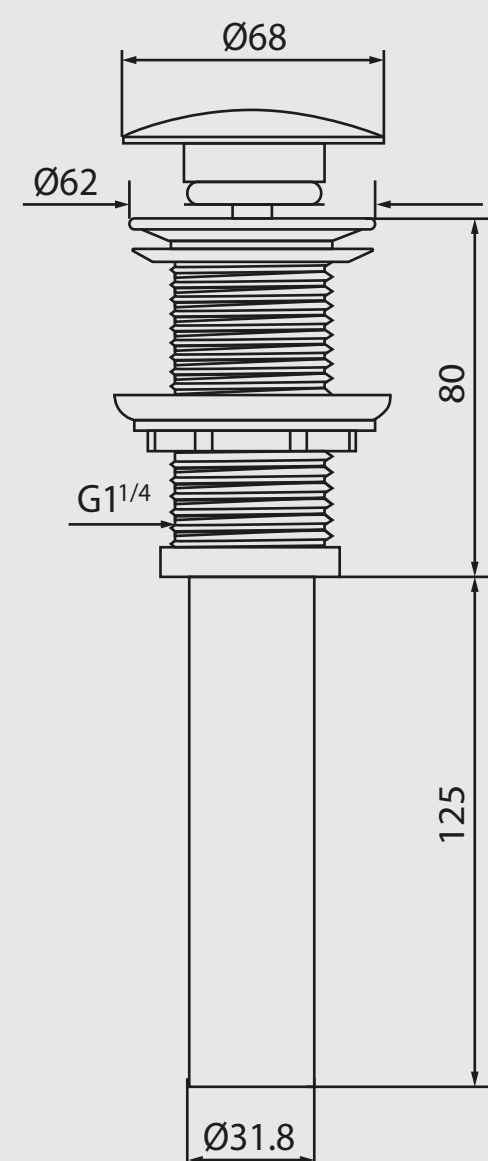

Выпуски для раковины

PPЦ 1 284 ₺

PPЦ 2 017 ₺

PPЦ 2 017 ₺

PPЦ 2 017 ₺

**5 лет
ГАРАНТИИ**

материал
ЛАТУНЬ

Сифон для раковины

PPЦ 4 400 ₺