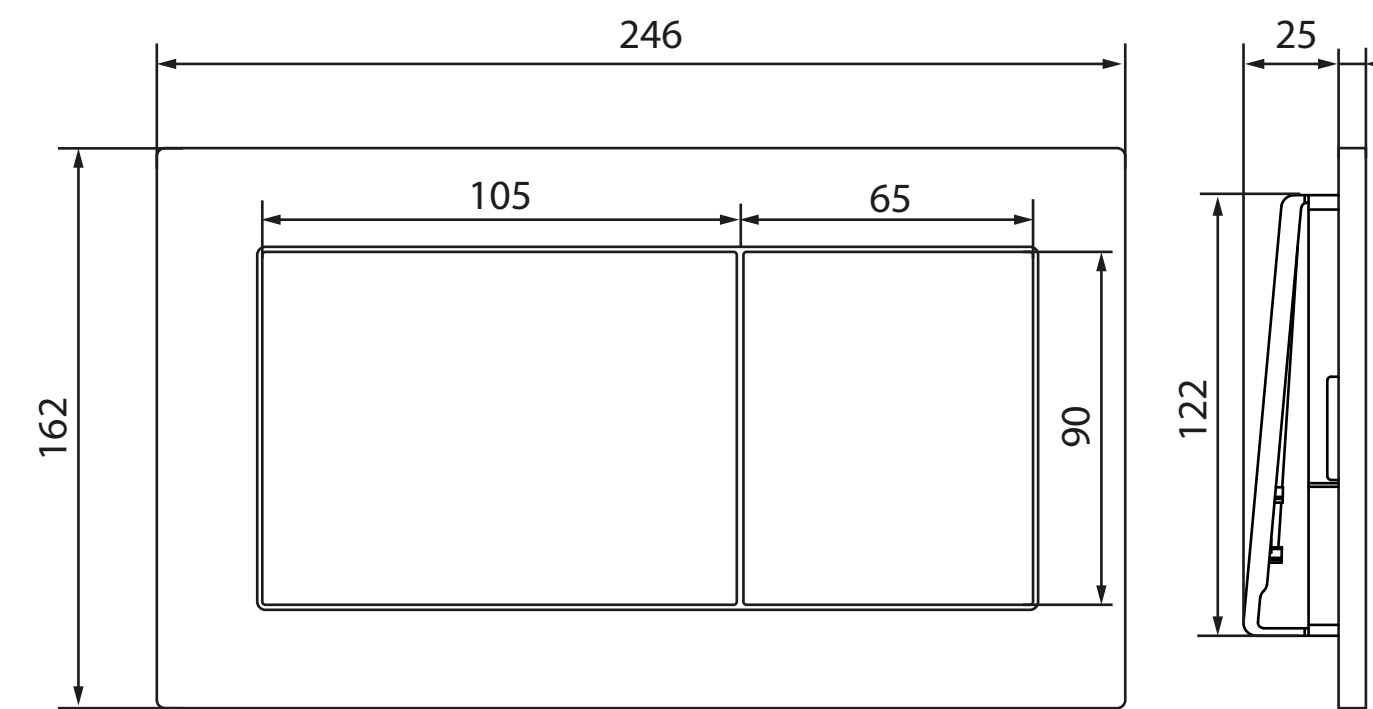

РРЦ 4 900 ₺

ВНЕШНИЕ РАЗМЕРЫ (ШХВХД): 250 x 165 x 12 мм
СМЫВ ВОДЫ: двухрежимный
В КОМПЛЕКТЕ: клавиша, крепления, инструкция

ВИКТОРИЯ

Арт. PN44061SB
Нержавеющая сталь
Сталь брашированная

РРЦ 4 900 ₺

НИКА

Арт. PN44081SB
Нержавеющая сталь
Сталь брашированная

РРЦ 4 900 ₺

ВНЕШНИЕ РАЗМЕРЫ (ШХВХД):
250 x 165 x 12 мм
*+12мм к толщине стены
между рамой и кнопкой*

СМЫВ ВОДЫ: двухрежимный

В КОМПЛЕКТЕ:
клавиша, крепления, инструкция

ВНЕШНИЕ РАЗМЕРЫ (ШХВХД):
250 x 165 x 12 мм
*+12мм к толщине стены
между рамой и кнопкой*