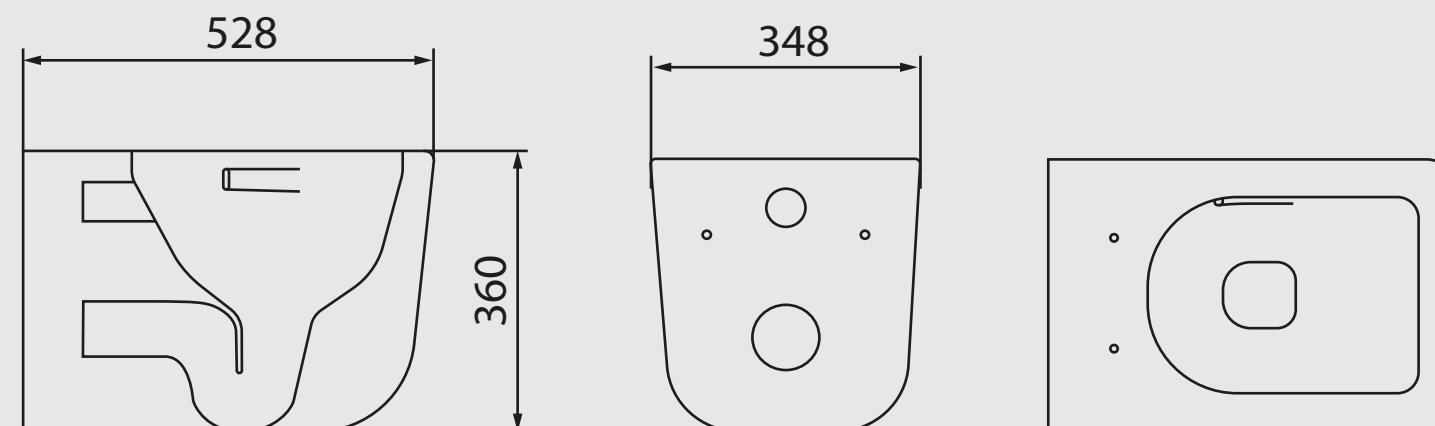

МЕРКУРИЙ

Арт. PN41831
Размеры (ДхШхВ): 528 x 348 x 360 мм
Белый

НОВИНКА

МЕРКУРИЙ

Арт. PN41831GM
Размеры (ДхШхВ): 528 x 348 x 360 мм
Графит

НОВИНКА

СМЫВНОЙ ПОТОК: вихревой
ВЫПУСК: горизонтальный (в стену)
В КОМПЛЕКТЕ: унитаз, сиденье, инструкция/гарант. талон

МЕРКУРИЙ

Арт. PN41831BM
Размеры (ДхШхВ): 528 x 348 x 360 мм
Черный матовый

НОВИНКА

АФИНА

Арт. PN41041
Размеры (ДхШхВ): 490 x 370 x 360 мм
Белый

РРЦ 14 297 ₺

ВИКТОРИЯ

Арт. PN41061
Размеры (ДхШхВ): 515 x 355 x 365 мм
Белый