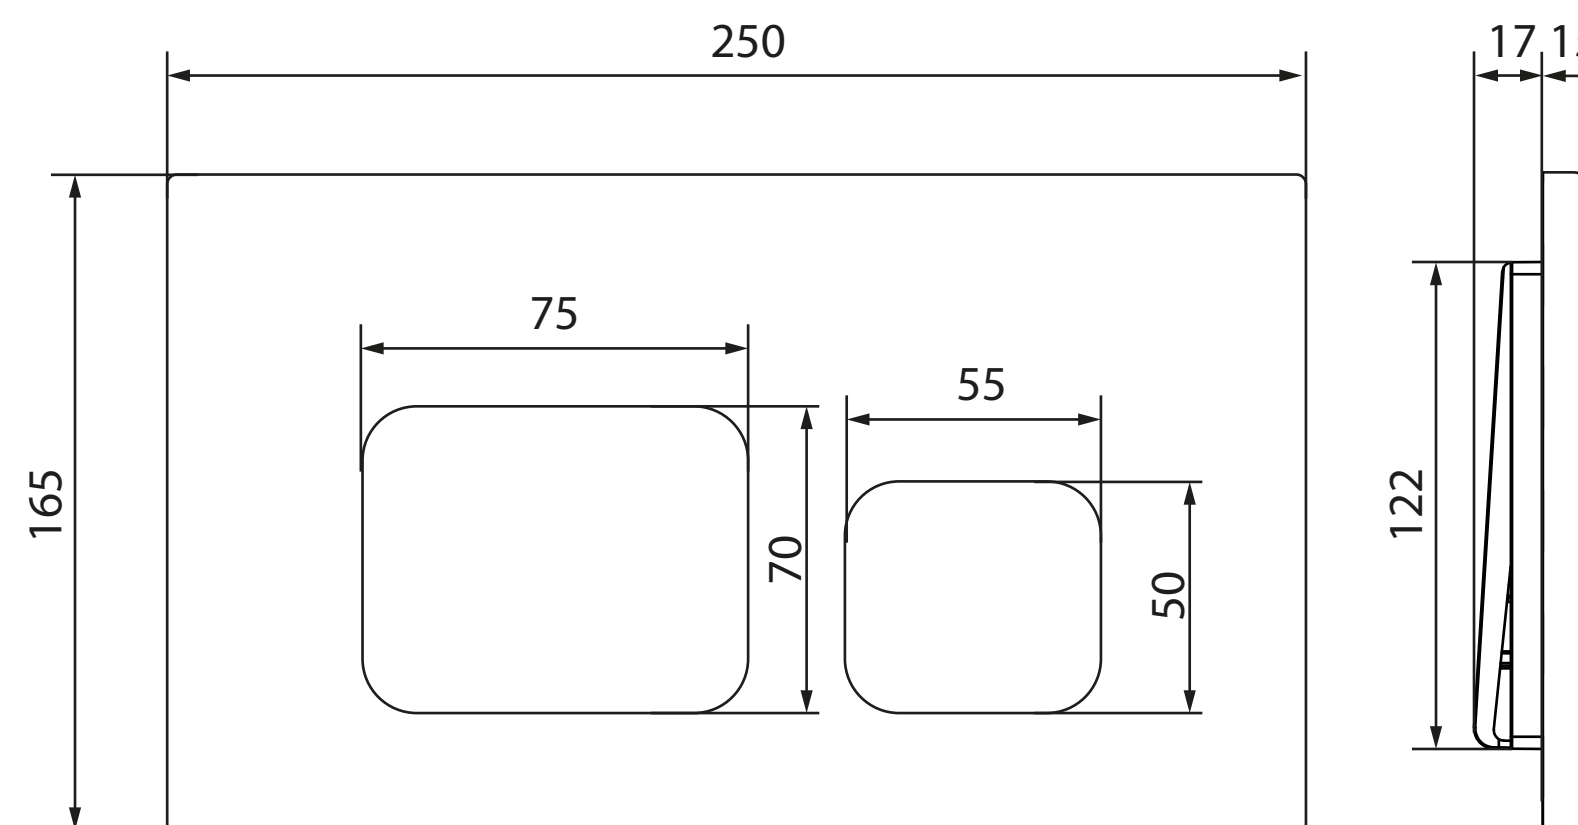

ВНЕШНИЕ РАЗМЕРЫ (ШХВХД): 250 x 165 x 12 мм
+12мм к толщине стены между рамой и кнопкой
СМЫВ ВОДЫ: двухрежимный
В КОМПЛЕКТЕ: клавиша, крепления, инструкция

НИКА

Арт. PN44081C
ABS пластик
Матовый хром

PPЦ 2 300 ₺

РРЦ 4 900 ₺

ВНЕШНИЕ РАЗМЕРЫ (ШХВХД): 250 x 165 x 12 мм
СМЫВ ВОДЫ: двухрежимный
В КОМПЛЕКТЕ: клавиша, крепления, инструкция

ВИКТОРИЯ

Арт. PN44061SB
Нержавеющая сталь
Сталь брашированная

РРЦ 4 900 ₺

НИКА

Арт. PN44081SB
Нержавеющая сталь
Сталь брашированная

РРЦ 4 900 ₺

ВНЕШНИЕ РАЗМЕРЫ (ШХВХД):
250 x 165 x 12 мм
*+12мм к толщине стены
между рамой и кнопкой*

СМЫВ ВОДЫ: двухрежимный

В КОМПЛЕКТЕ:
клавиша, крепления, инструкция

ВНЕШНИЕ РАЗМЕРЫ (ШХВХД):
250 x 165 x 12 мм
*+12мм к толщине стены
между рамой и кнопкой*