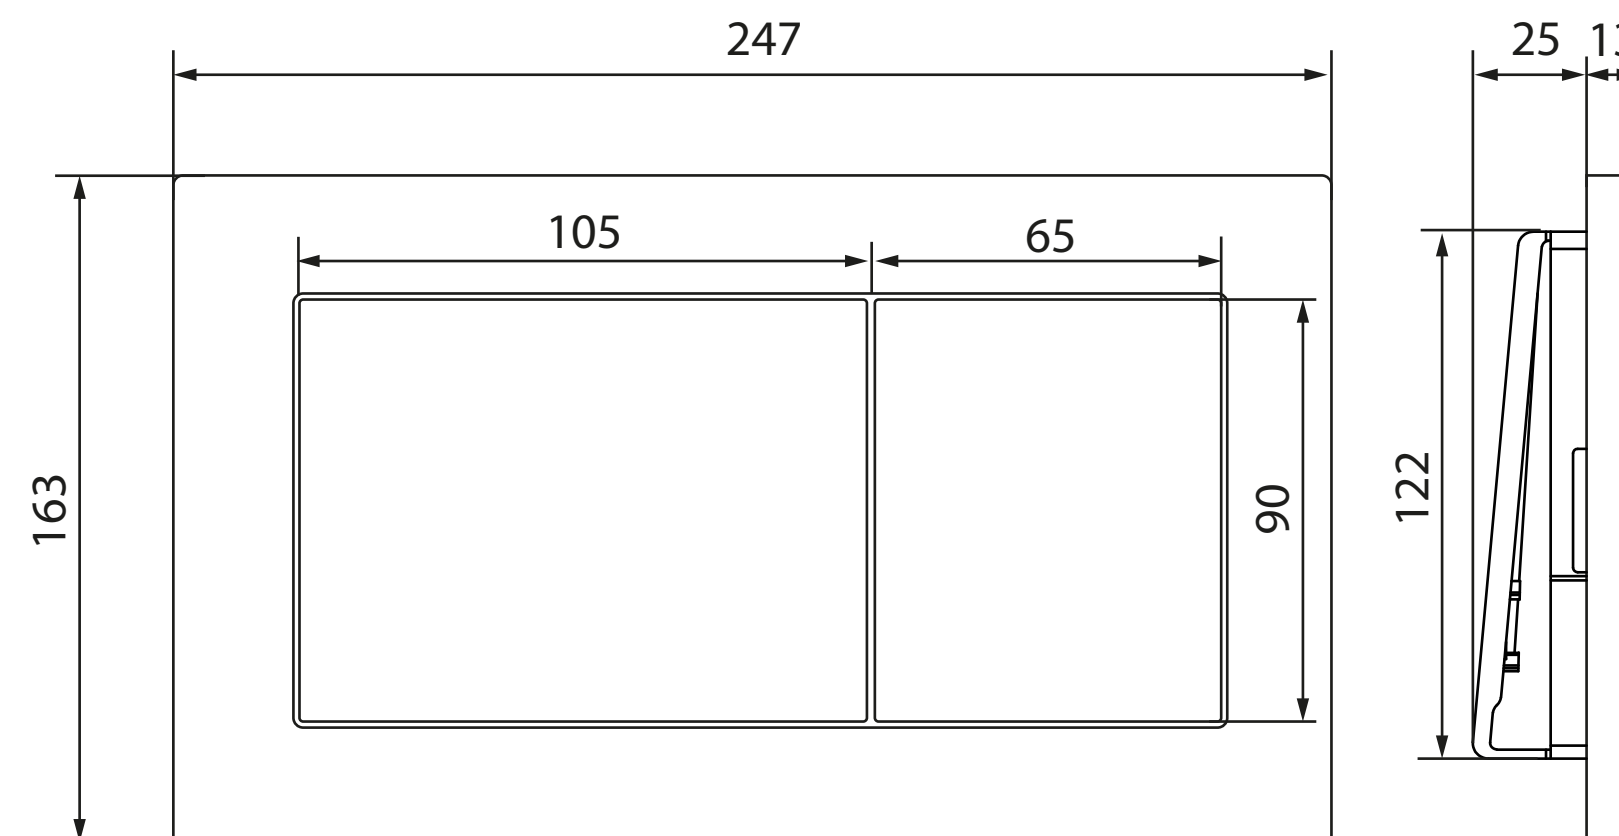

Арт. PN44081BM
ABS пластик
Черный матовый

PPЦ 2 500 ₺