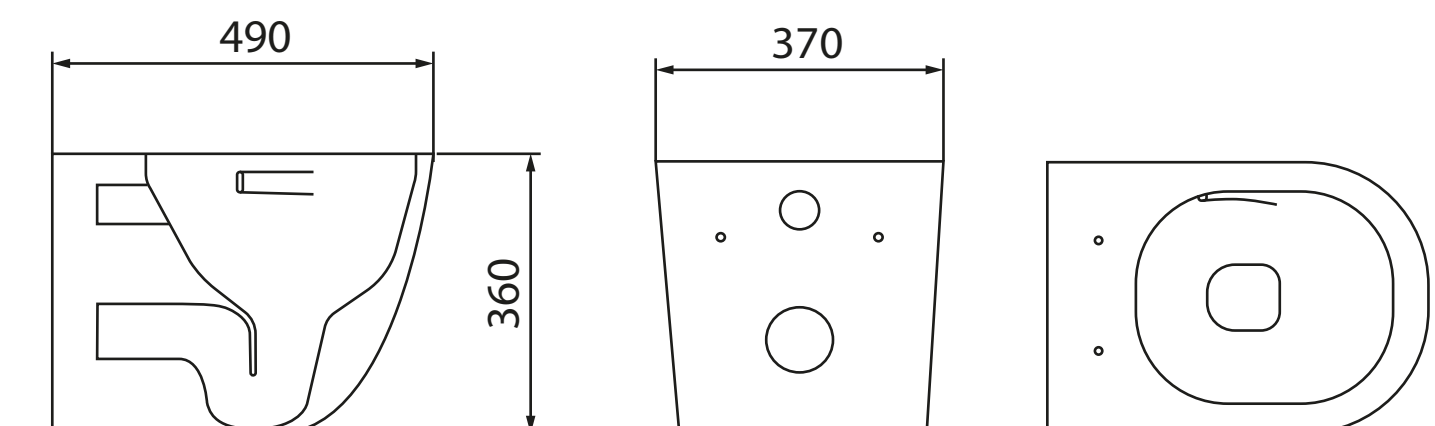

МЕРКУРИЙ

Арт. PN41831BM
Размеры (ДхШхВ): 528 x 348 x 360 мм
Черный матовый

НОВИНКА

АФИНА

Арт. PN41041
Размеры (ДхШхВ): 490 x 370 x 360 мм
Белый

РРЦ 14 297 ₺

ВИКТОРИЯ

Арт. PN41061
Размеры (ДхШхВ): 515 x 355 x 365 мм
Белый