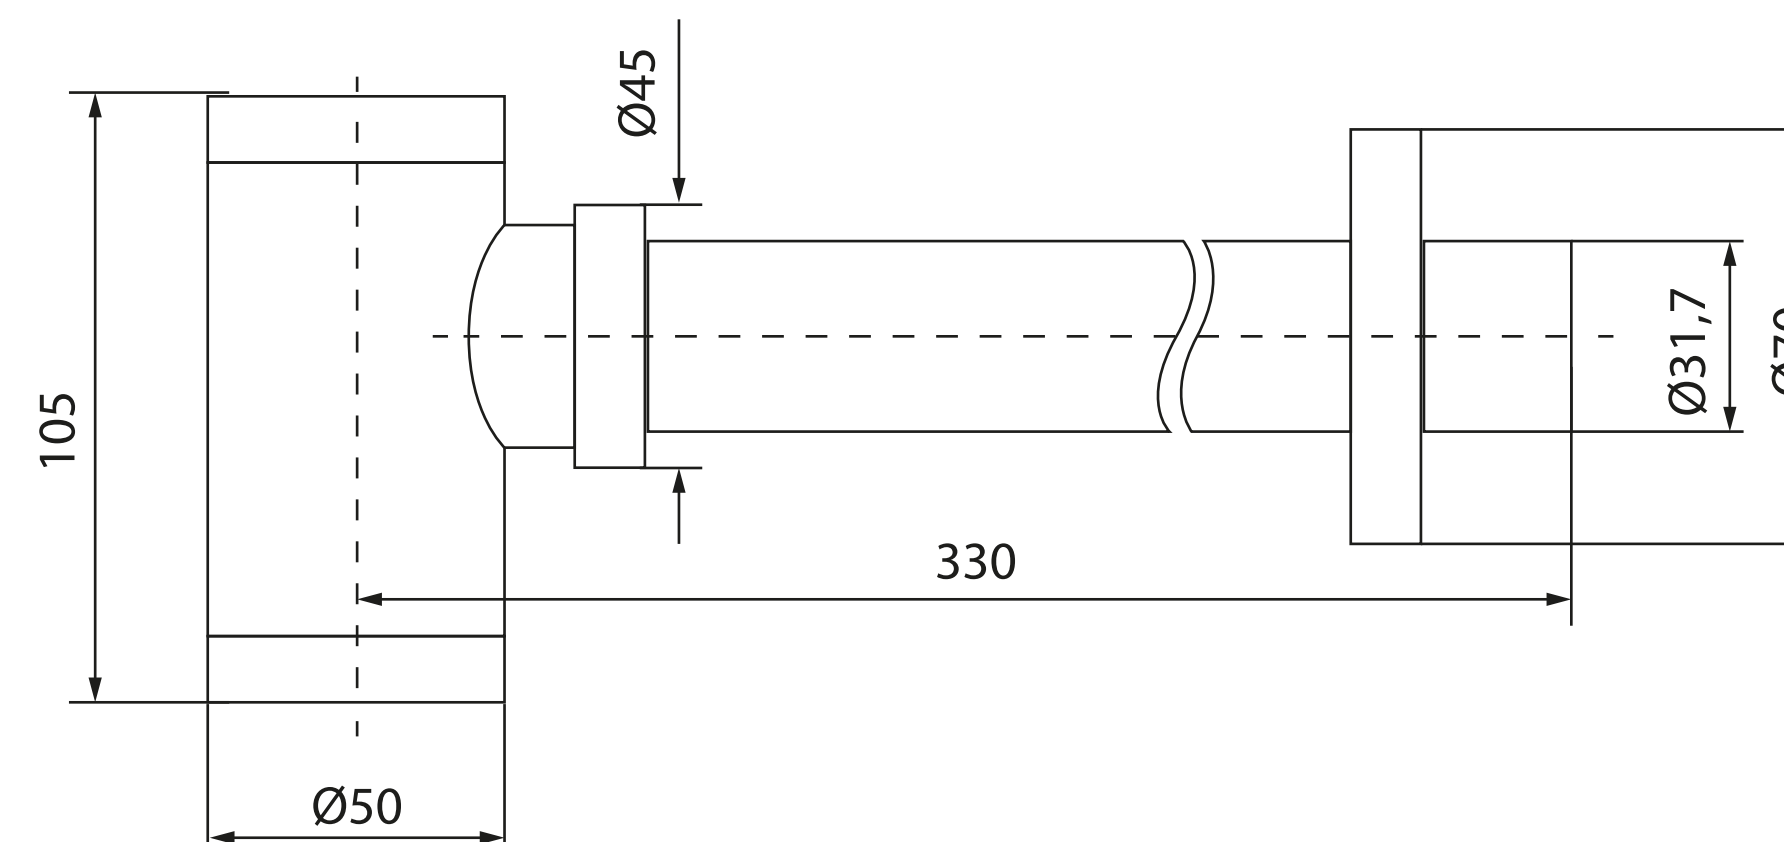

Выпуски для раковины

PPЦ 1 284 ₺

PPЦ 2 017 ₺

PPЦ 2 017 ₺

PPЦ 2 017 ₺

**5 лет
ГАРАНТИИ**

материал
ЛАТУНЬ

Сифон для раковины

PPЦ 4 400 ₺