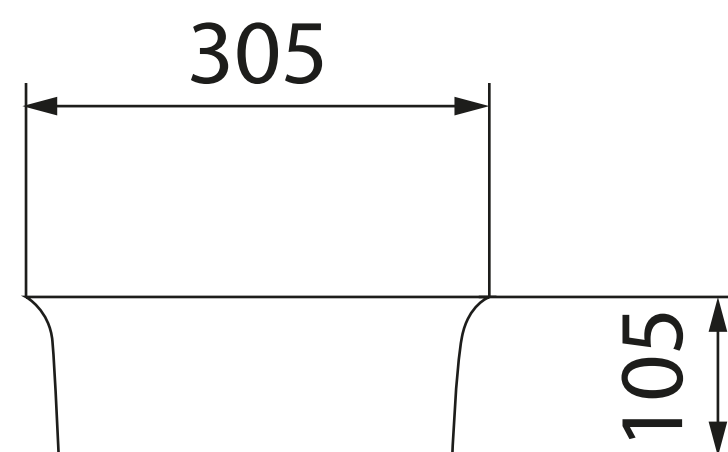

Арт. PN43102
Размеры (ДхШхВ):
380 x 240 x 120 мм
Белый

РРЦ 4 178 ₺

НИКА 31

Арт. PN43081
Размеры (ДхШхВ):
305 x 305 x 105 мм
Белый

РРЦ 3 813 ₺

АФИНА 50

Арт. PN43041
Размеры (ДхШхВ):
490 x 395 x 150 мм
Белый

РРЦ 6 990 ₺