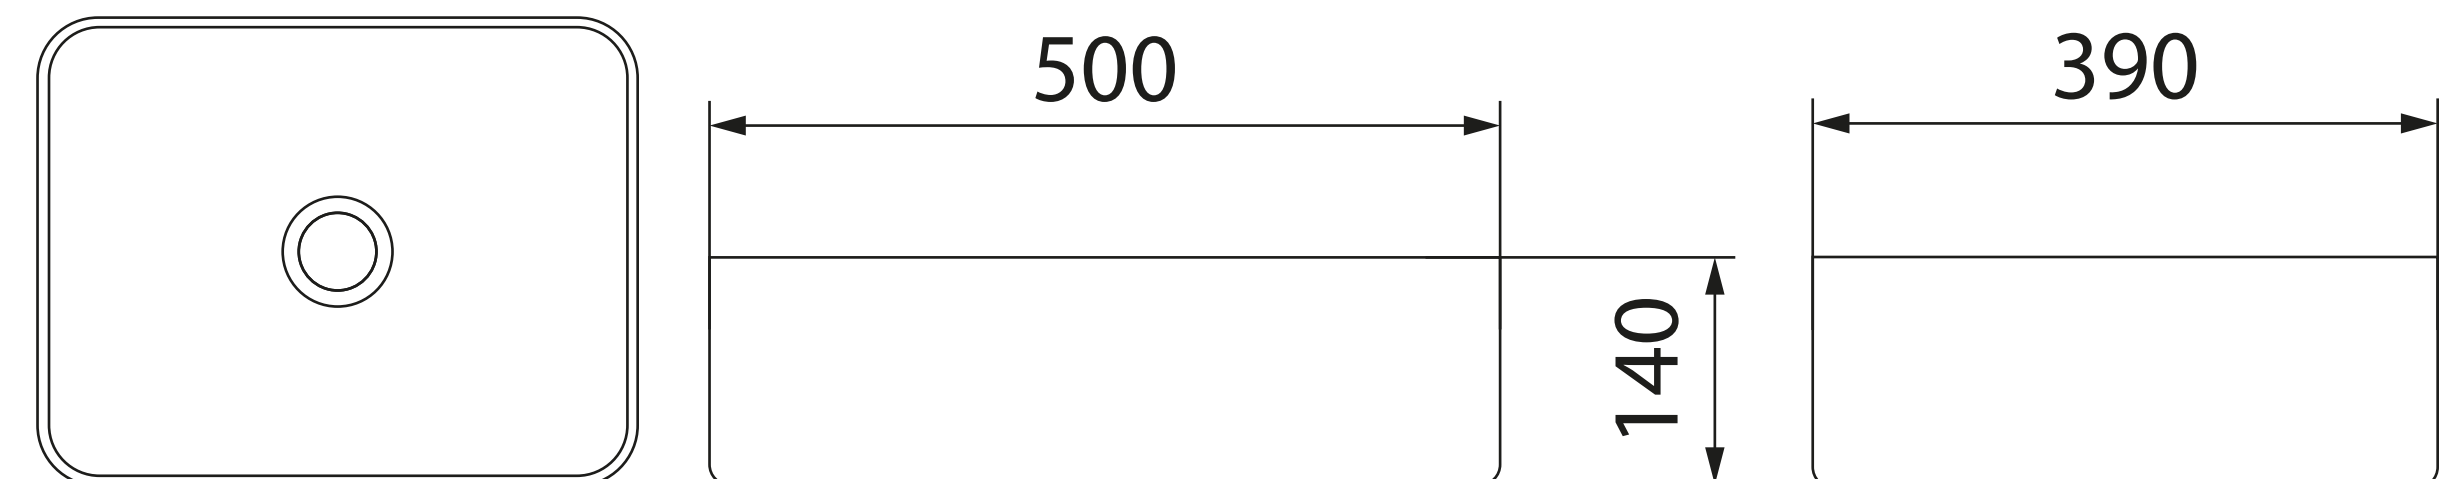

МЕРКУРИЙ 40

Арт. PN43831
Размеры (ДхШхВ):
390 x 390 x 130 мм
Белый

PPЦ 5 084 ₺

МЕРКУРИЙ 50

Арт. PN43832
Размеры (ДхШхВ):
500 x 390 x 140 мм
Белый

PPЦ 5 719 ₺