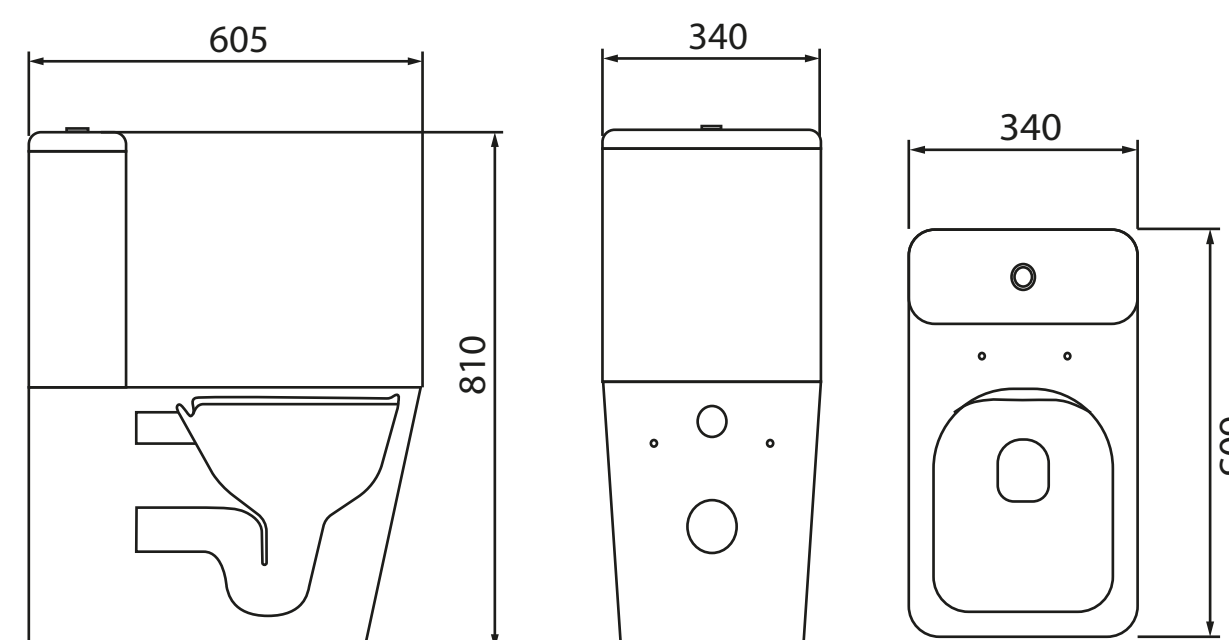

НИКА

Арт. PN42081
Размеры (ДхШхВ):
605 x 340 x 810 мм
Белый

PPЦ 19 699 ₺