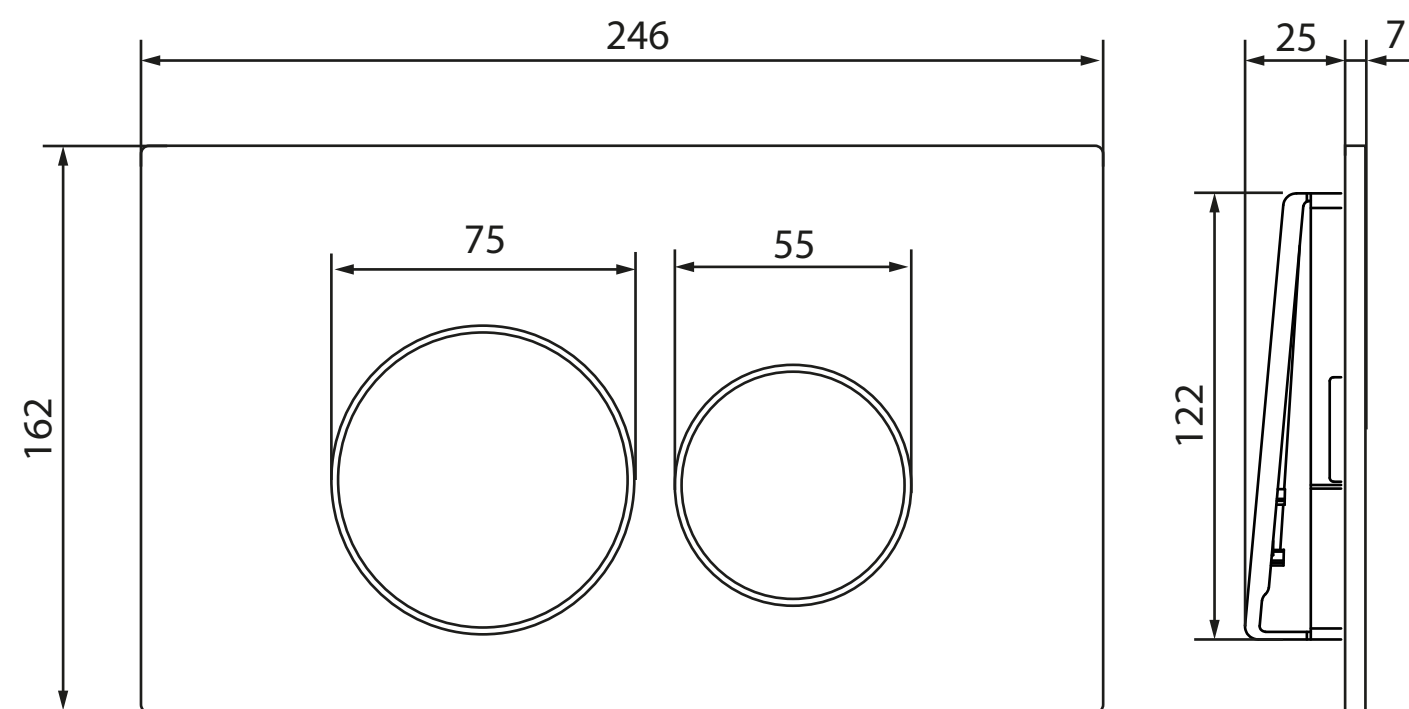

ВНЕШНИЕ РАЗМЕРЫ (ШХВХД): 250 x 165 x 12 мм
+12мм к толщине стены между рамой и кнопкой
СМЫВ ВОДЫ: двухрежимный
В КОМПЛЕКТЕ: клавиша, крепления, инструкция

НИКА

Арт. PN44081C
ABS пластик
Матовый хром

PPЦ 2 300 ₺

РРЦ 4 900 ₺

ВНЕШНИЕ РАЗМЕРЫ (ШХВХД): 250 x 165 x 12 мм
СМЫВ ВОДЫ: двухрежимный
В КОМПЛЕКТЕ: клавиша, крепления, инструкция

ВИКТОРИЯ

Арт. PN44061SB
Нержавеющая сталь
Сталь брашированная

РРЦ 4 900 ₺

НИКА

Арт. PN44081SB
Нержавеющая сталь
Сталь брашированная

РРЦ 4 900 ₺

ВНЕШНИЕ РАЗМЕРЫ (ШХВХД):
250 x 165 x 12 мм
*+12мм к толщине стены
между рамой и кнопкой*

СМЫВ ВОДЫ: двухрежимный

В КОМПЛЕКТЕ:
клавиша, крепления, инструкция

ВНЕШНИЕ РАЗМЕРЫ (ШХВХД):
250 x 165 x 12 мм
*+12мм к толщине стены
между рамой и кнопкой*