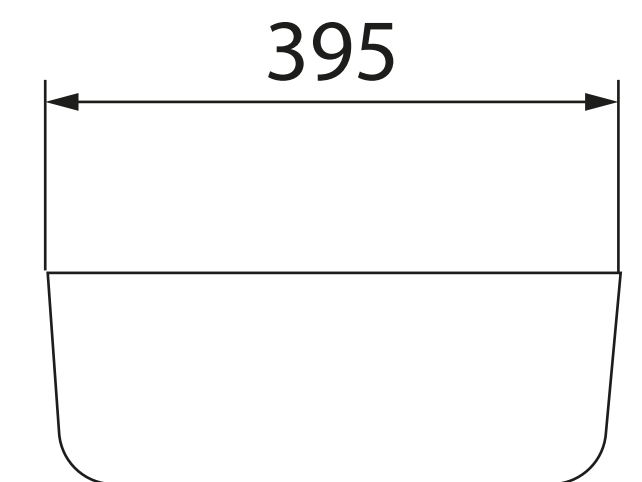

Арт. PN43102
Размеры (ДхШхВ):
380 x 240 x 120 мм
Белый

РРЦ 4 178 ₺

НИКА 31

Арт. PN43081
Размеры (ДхШхВ):
305 x 305 x 105 мм
Белый

РРЦ 3 813 ₺

АФИНА 50

Арт. PN43041
Размеры (ДхШхВ):
490 x 395 x 150 мм
Белый

РРЦ 6 990 ₺