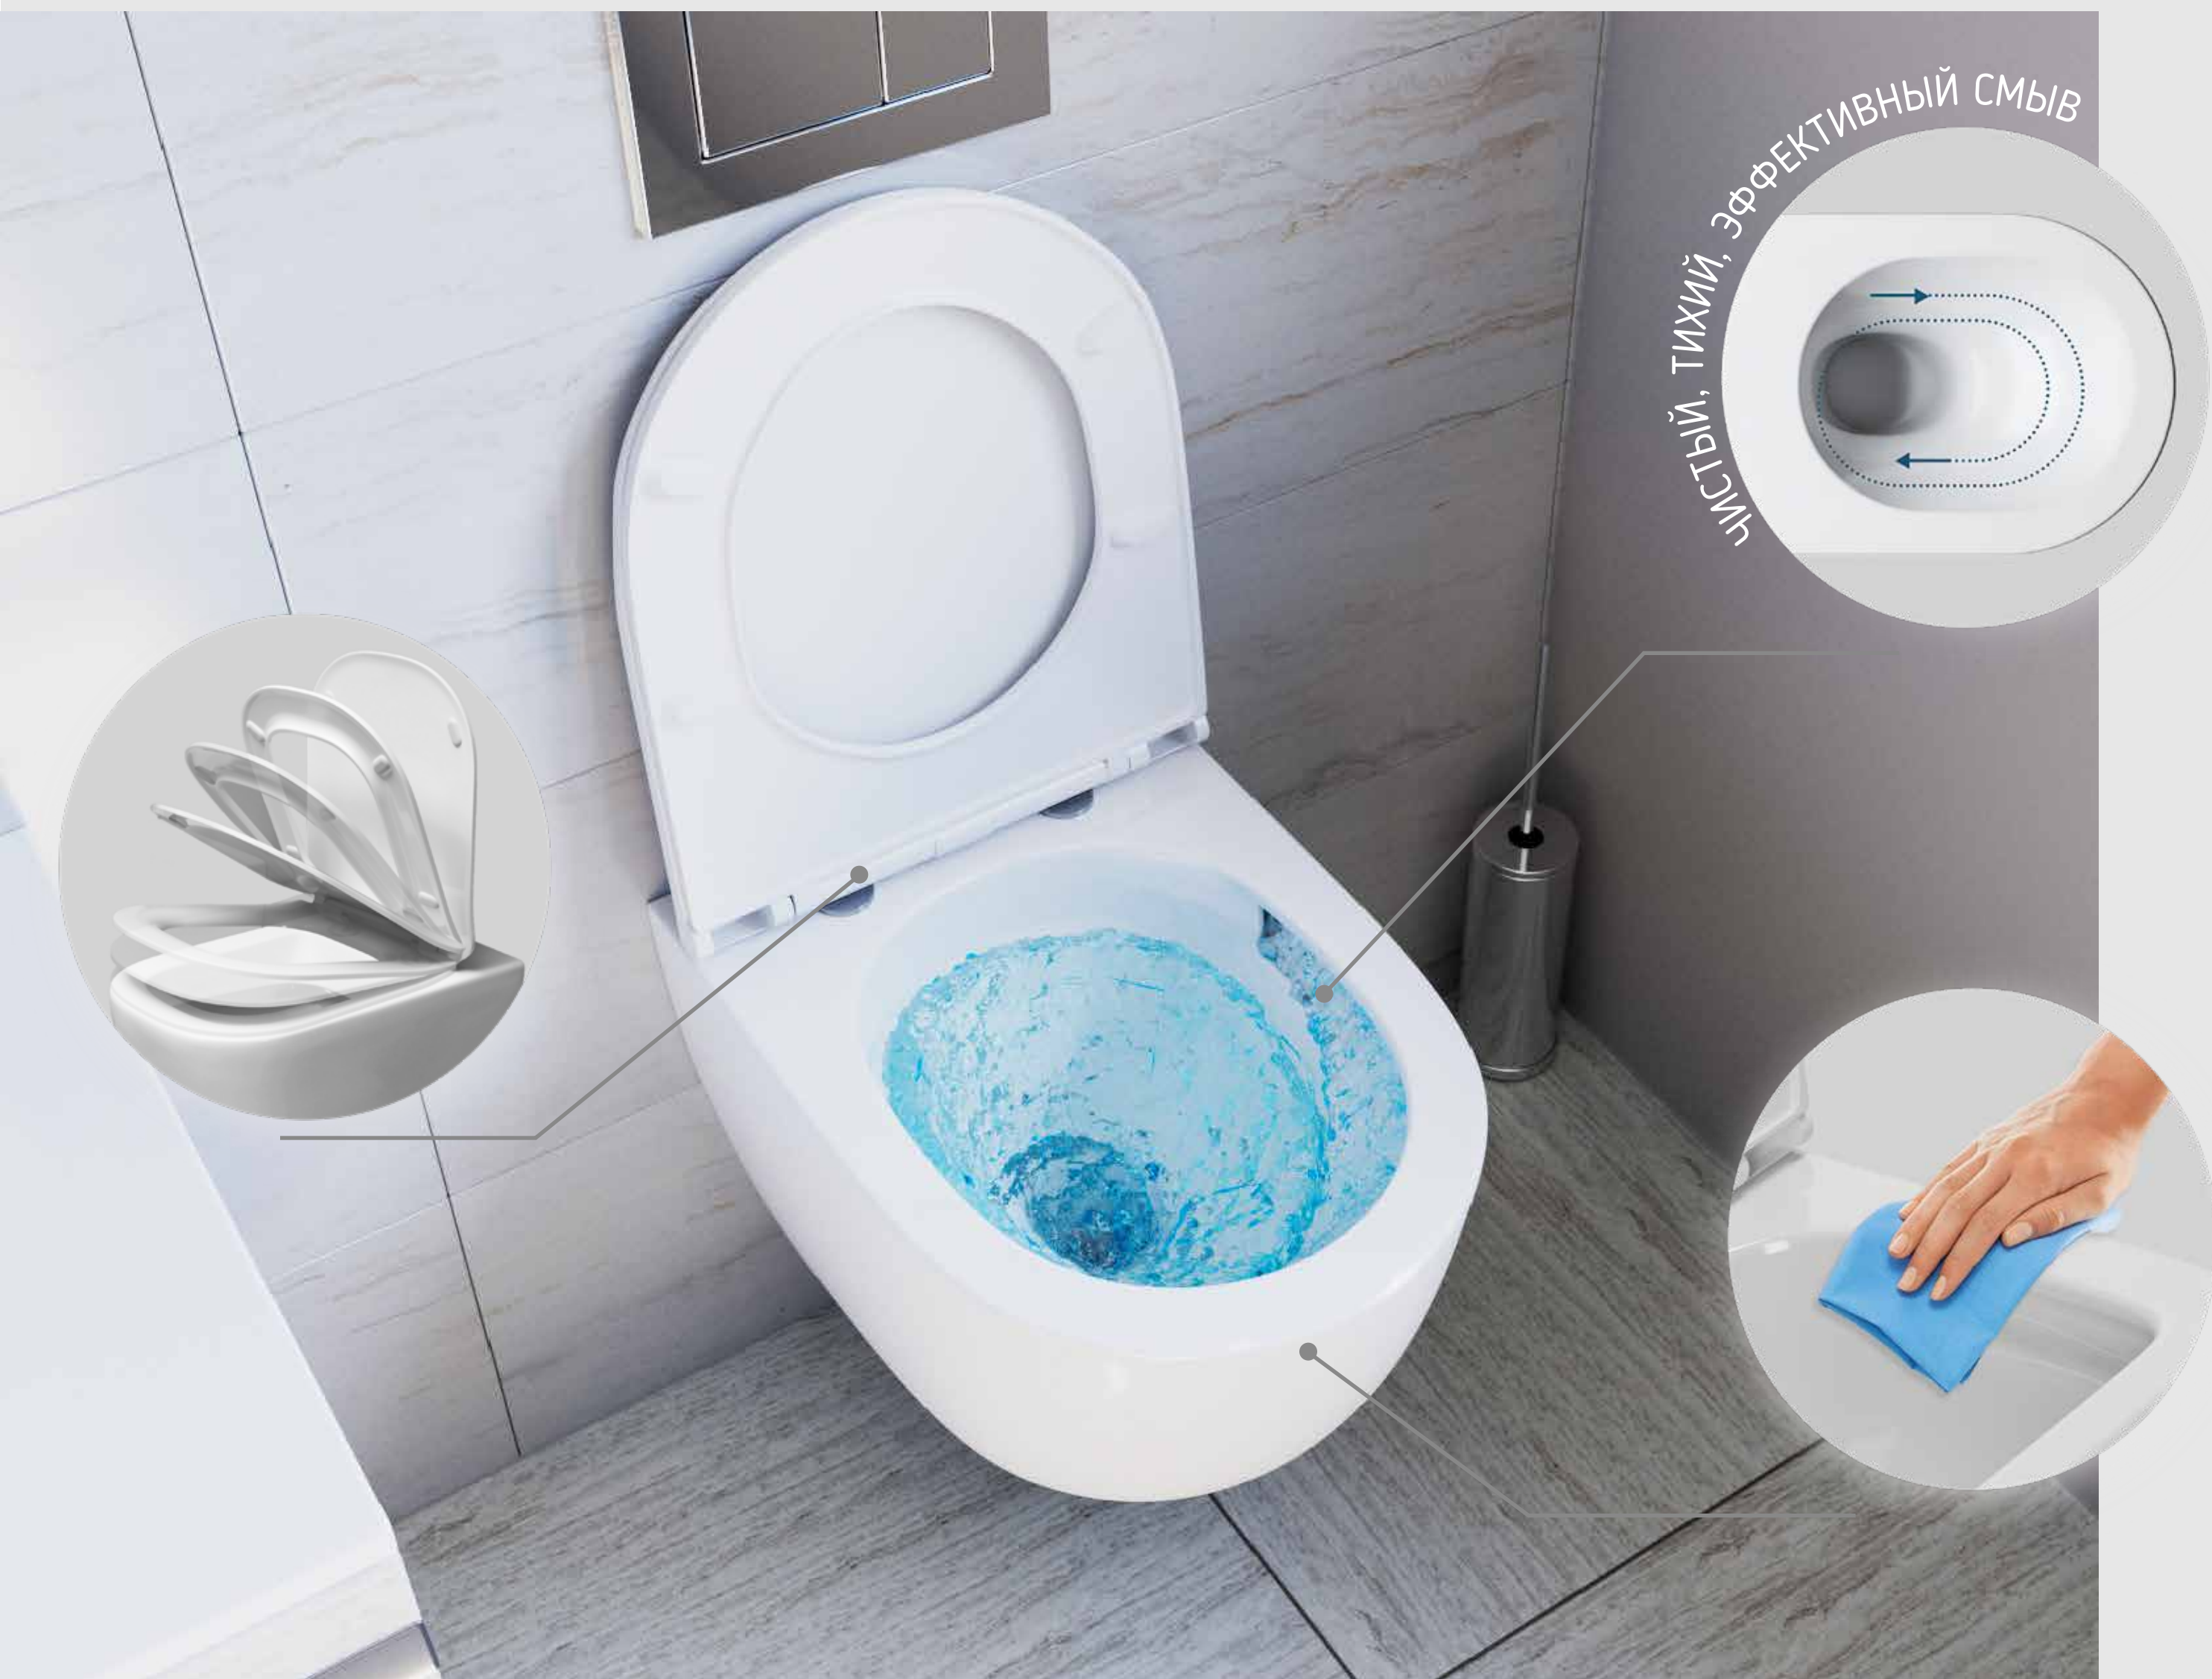

СМЫВ ВОДЫ: двухрежимный

В КОМПЛЕКТЕ:
клавиша, крепления, инструкция

ВИХРЕВОЙ СМЫВНОЙ ПОТОК

За счёт создания мощного вихревого потока оптимизируется производительность смыва унитаза. Технология значительно снижает шум от смыва, уменьшает расход воды и сокращает частоту использования моющих средств.