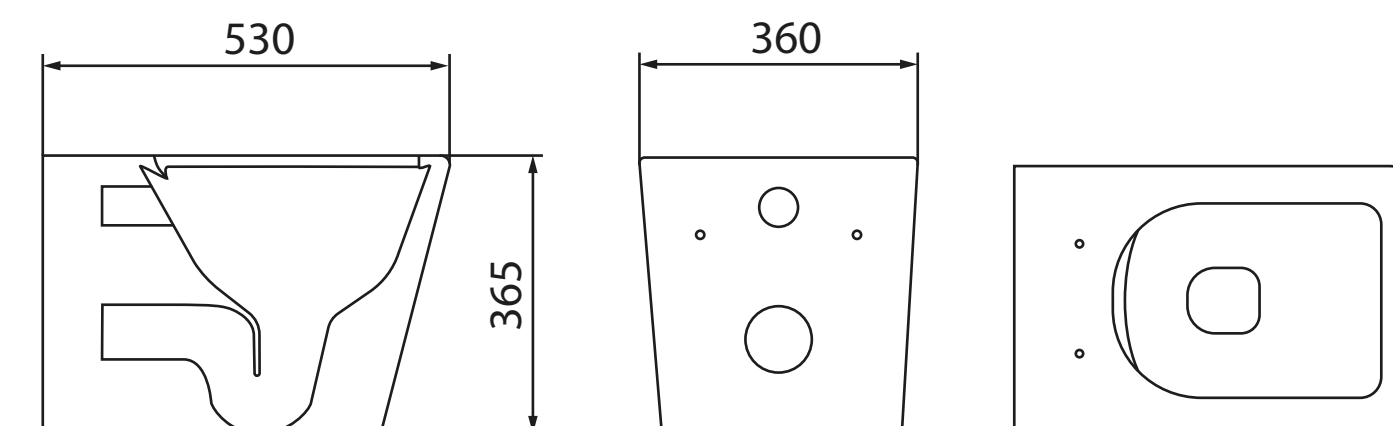

РРЦ 12 709 ₺

НИКА

Арт. PN41081
Размеры (ДхШхВ): 530 x 360 x 365 мм
Белый

НОВИНКА

СМЫВНОЙ ПОТОК: оmyваяющий
ВЫПУСК: горизонтальный (в стену)
В КОМПЛЕКТЕ: унитаз, сиденье, инструкция/гарант. талон

ВИКТОРИЯ

Арт. PN42061
 Размеры (ДхШхВ):
 615 x 380 x 850 мм
 Белый