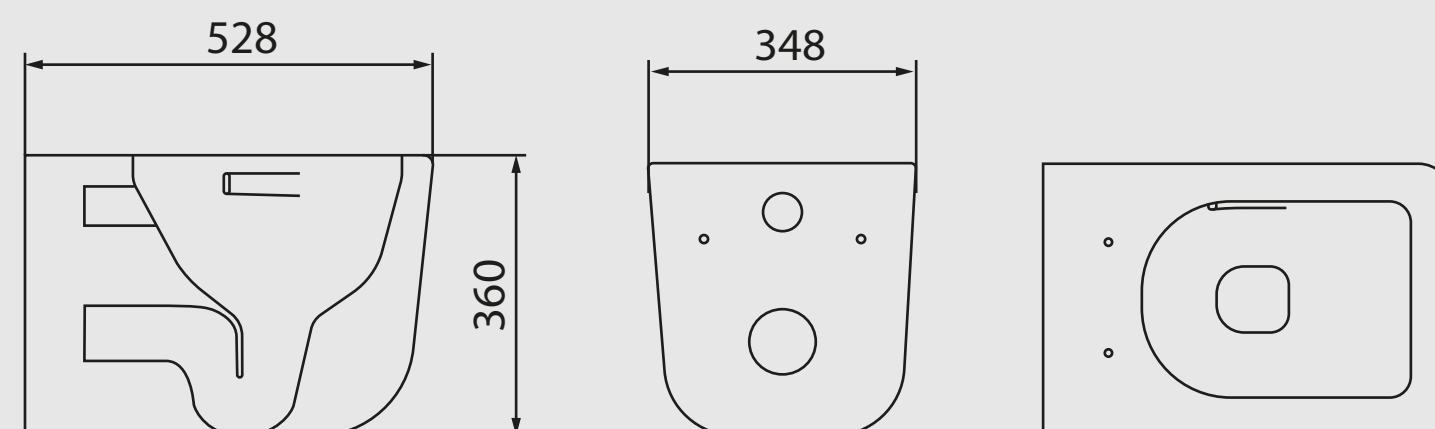

МЕРКУРИЙ

Арт. PN41831
Размеры (ДхШхВ): 528 x 348 x 360 мм
Белый

НОВИНКА

МЕРКУРИЙ

Арт. PN41831GM
Размеры (ДхШхВ): 528 x 348 x 360 мм
Графит

НОВИНКА

СМЫВНОЙ ПОТОК: вихревой
ВЫПУСК: горизонтальный (в стену)
В КОМПЛЕКТЕ: унитаз, сиденье, инструкция/гарант. талон