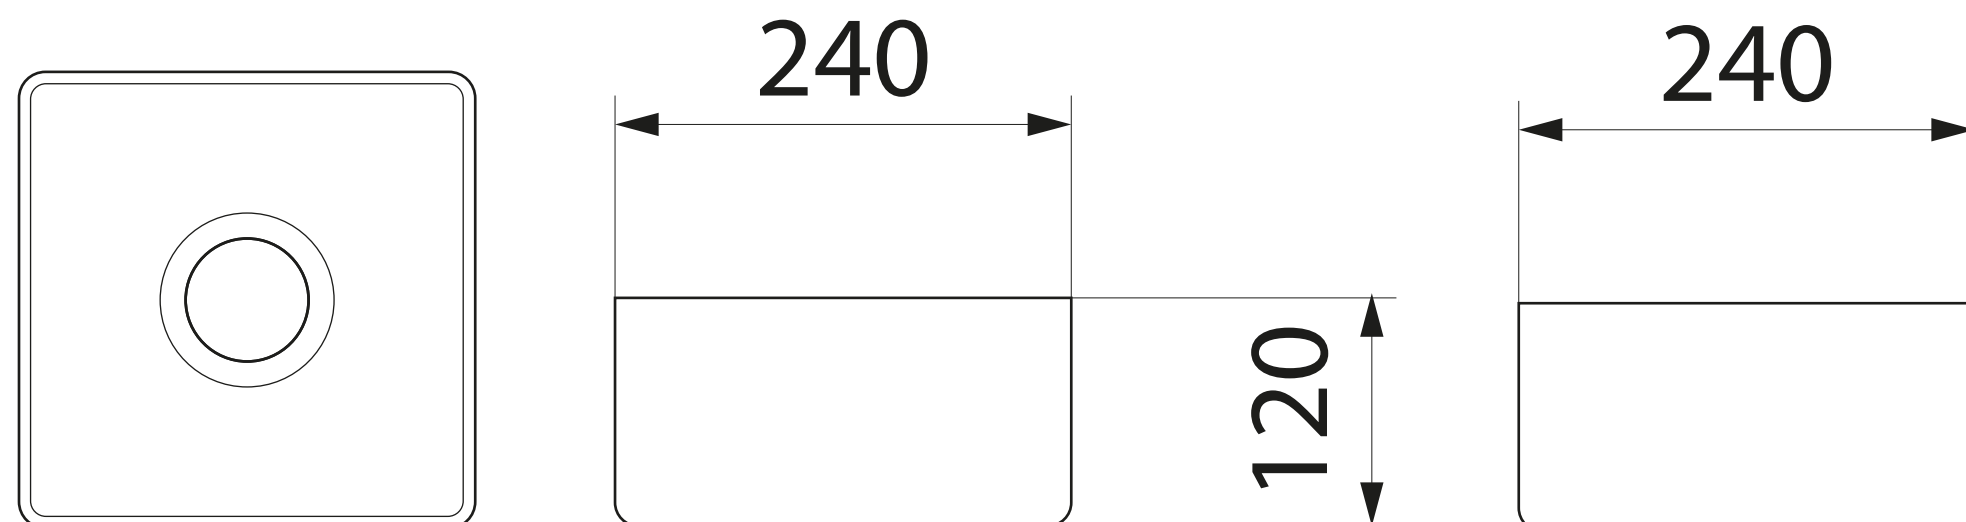

Арт. PN43101
Размеры (ДхШхВ):
240 x 240 x 120 мм
Белый

РРЦ 3 813 ₺