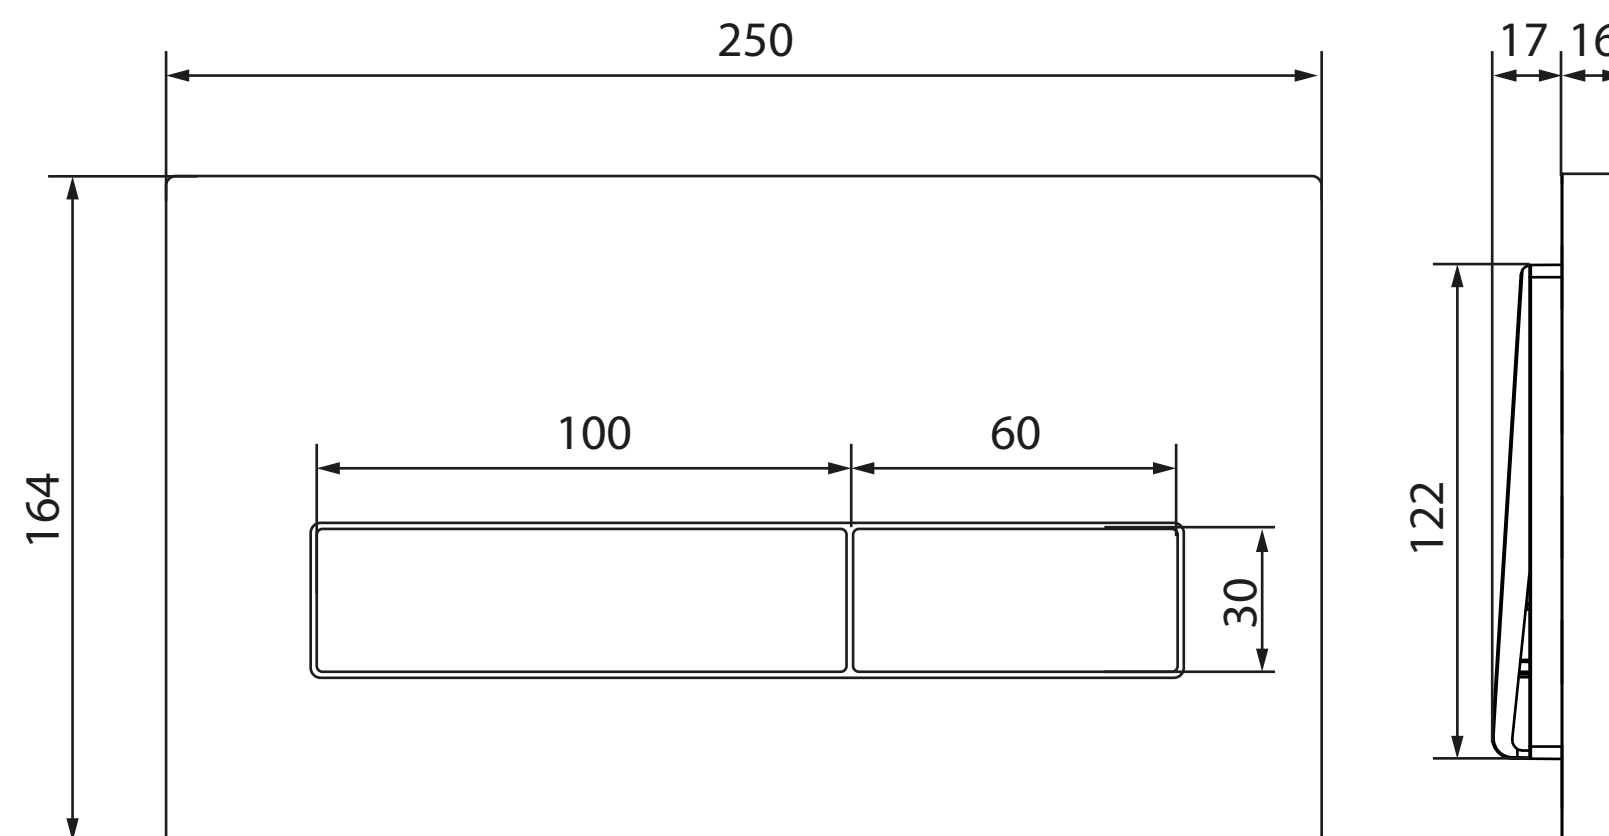

Арт. PN44831BM
ABS пластик
Черный матовый

PPЦ 2 300 ₹