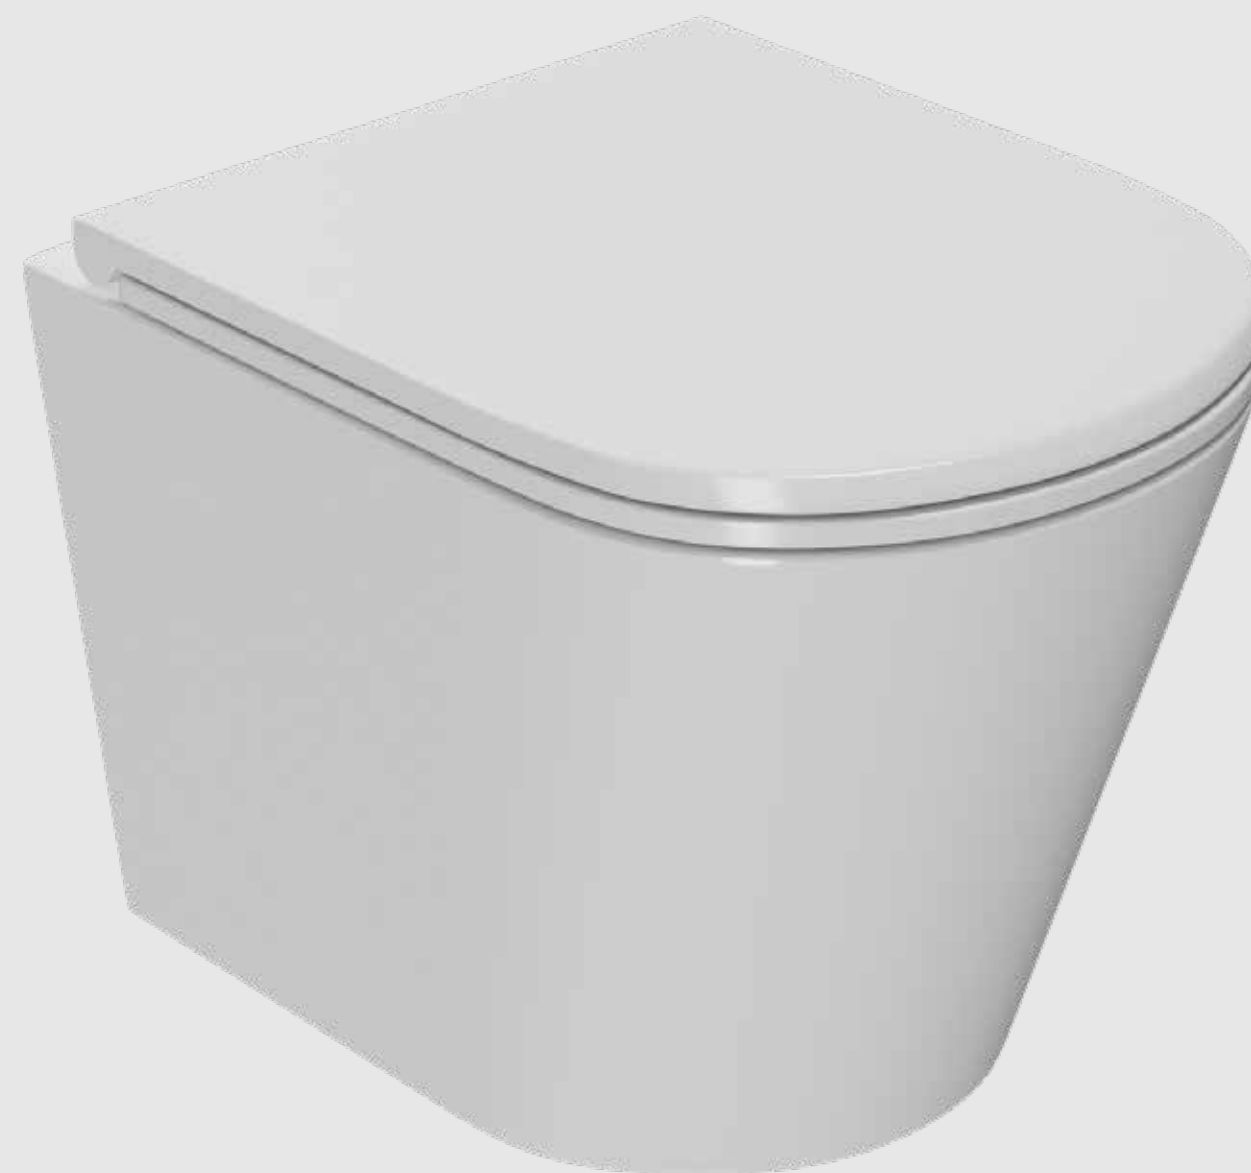

ВИКТОРИЯ

Арт. PN41061
Размеры (ДхШхВ): 515 x 355 x 365 мм
Белый

РРЦ 12 709 ₺