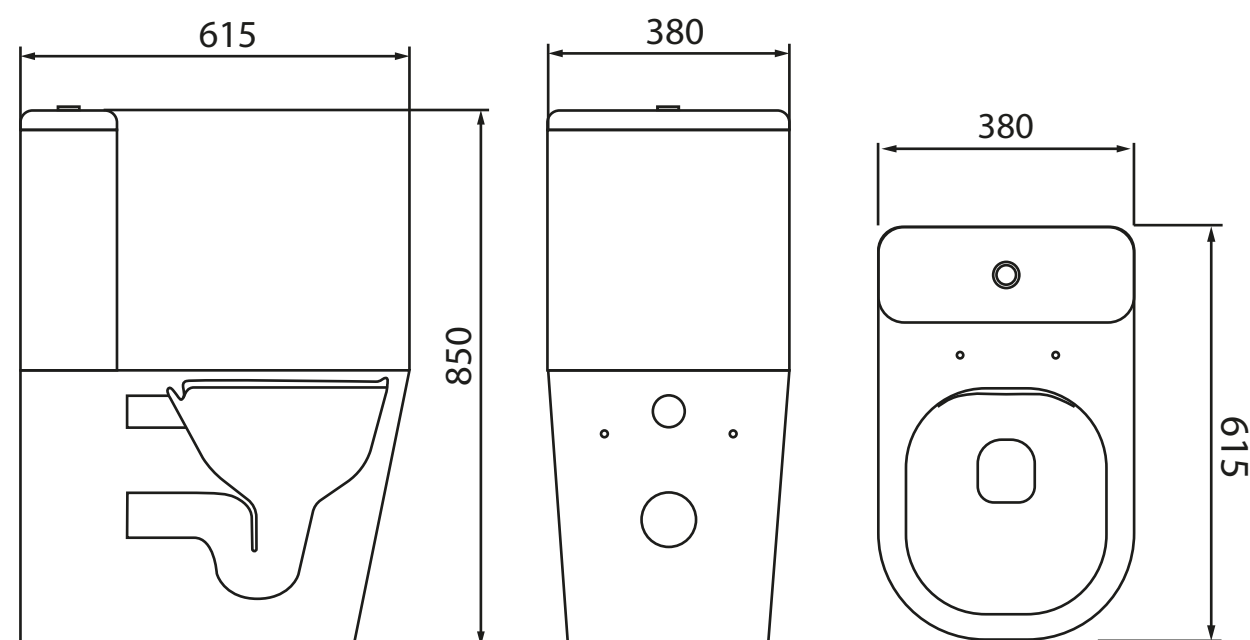

МЕРКУРИЙ

Арт. PN41831
Размеры (ДхШхВ): 528 x 348 x 360 мм
Белый

НОВИНКА

МЕРКУРИЙ

Арт. PN41831GM
Размеры (ДхШхВ): 528 x 348 x 360 мм
Графит

НОВИНКА

СМЫВНОЙ ПОТОК: вихревой
ВЫПУСК: горизонтальный (в стену)
В КОМПЛЕКТЕ: унитаз, сиденье, инструкция/гарант. талон

МЕРКУРИЙ

Арт. PN41831BM
Размеры (ДхШхВ): 528 x 348 x 360 мм
Черный матовый

НОВИНКА

АФИНА

Арт. PN41041
Размеры (ДхШхВ): 490 x 370 x 360 мм
Белый

РРЦ 14 297 ₺

ВИКТОРИЯ

Арт. PN41061
Размеры (ДхШхВ): 515 x 355 x 365 мм
Белый

РРЦ 12 709 ₺

НИКА

Арт. PN41081
Размеры (ДхШхВ): 530 x 360 x 365 мм
Белый

НОВИНКА

СМЫВНОЙ ПОТОК: оmyваяющий
ВЫПУСК: горизонтальный (в стену)
В КОМПЛЕКТЕ: унитаз, сиденье, инструкция/гарант. талон

ВИКТОРИЯ

Арт. PN42061
 Размеры (ДхШхВ):
 615 x 380 x 850 мм
 Белый

ВИКТОРИЯ 53

Арт. PN43061
Размеры (ДхШхВ): 530 x 315 x 140 мм
Белый

PPЦ 7 308 ₺

ВИКТОРИЯ 46

Арт. PN43062
Размеры (ДхШхВ): 460 x 310 x 140 мм
Белый

PPЦ 6 355 ₺

ВИКТОРИЯ 41

Арт. PN43063
Размеры (ДхШхВ): 410 x 410 x 140 мм
Белый