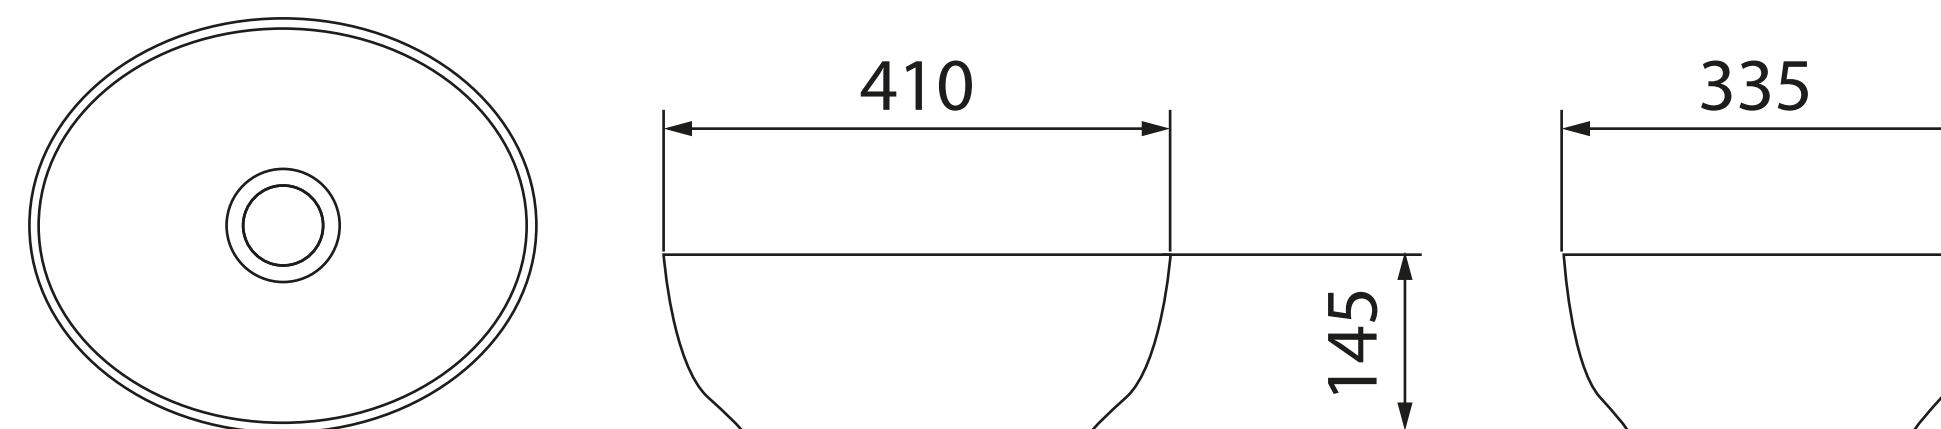

САТУРН 63

Арт. PN43901
Размеры (ДхШхВ):
625 x 415 x 150 мм
Белый

РРЦ 5 719 ₺

САТУРН 41

Арт. PN43902
Размеры (ДхШхВ):
410 x 335 x 145 мм
Белый

РРЦ 3 813 ₺