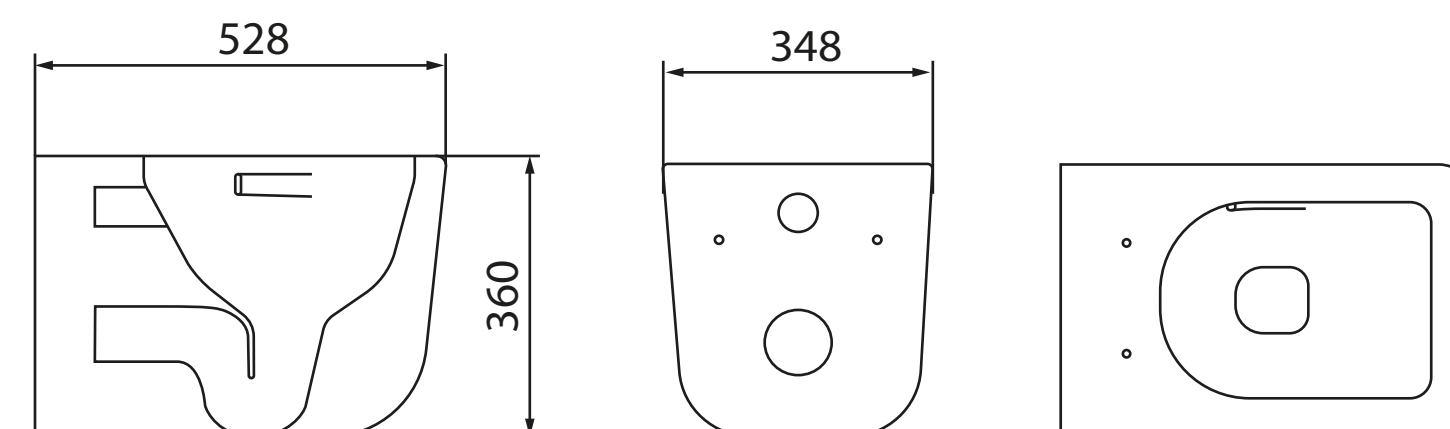

МЕРКУРИЙ

Арт. PN41831
Размеры (ДхШхВ): 528 x 348 x 360 мм
Белый

НОВИНКА

МЕРКУРИЙ

Арт. PN41831GM
Размеры (ДхШхВ): 528 x 348 x 360 мм
Графит

НОВИНКА

СМЫВНОЙ ПОТОК: вихревой
ВЫПУСК: горизонтальный (в стену)
В КОМПЛЕКТЕ: унитаз, сиденье, инструкция/гарант. талон

МЕРКУРИЙ

Арт. PN41831BM
Размеры (ДхШхВ): 528 x 348 x 360 мм
Черный матовый

НОВИНКА

АФИНА

Арт. PN41041
Размеры (ДхШхВ): 490 x 370 x 360 мм
Белый

РРЦ 14 297 ₺

ВИКТОРИЯ

Арт. PN41061
Размеры (ДхШхВ): 515 x 355 x 365 мм
Белый