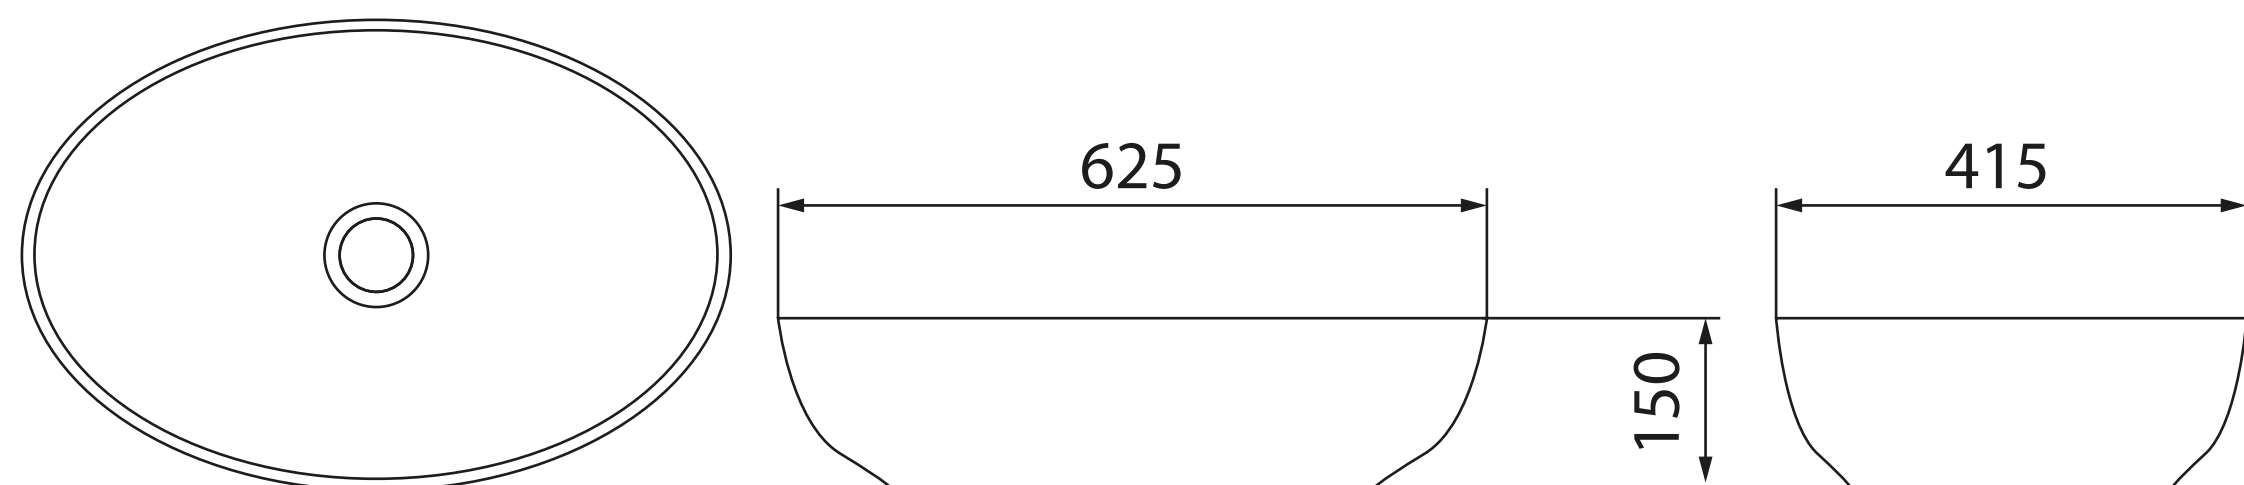

САТУРН 63

Арт. PN43901
Размеры (ДхШхВ):
625 x 415 x 150 мм
Белый

РРЦ 5 719 ₺

САТУРН 41

Арт. PN43902
Размеры (ДхШхВ):
410 x 335 x 145 мм
Белый

РРЦ 3 813 ₺