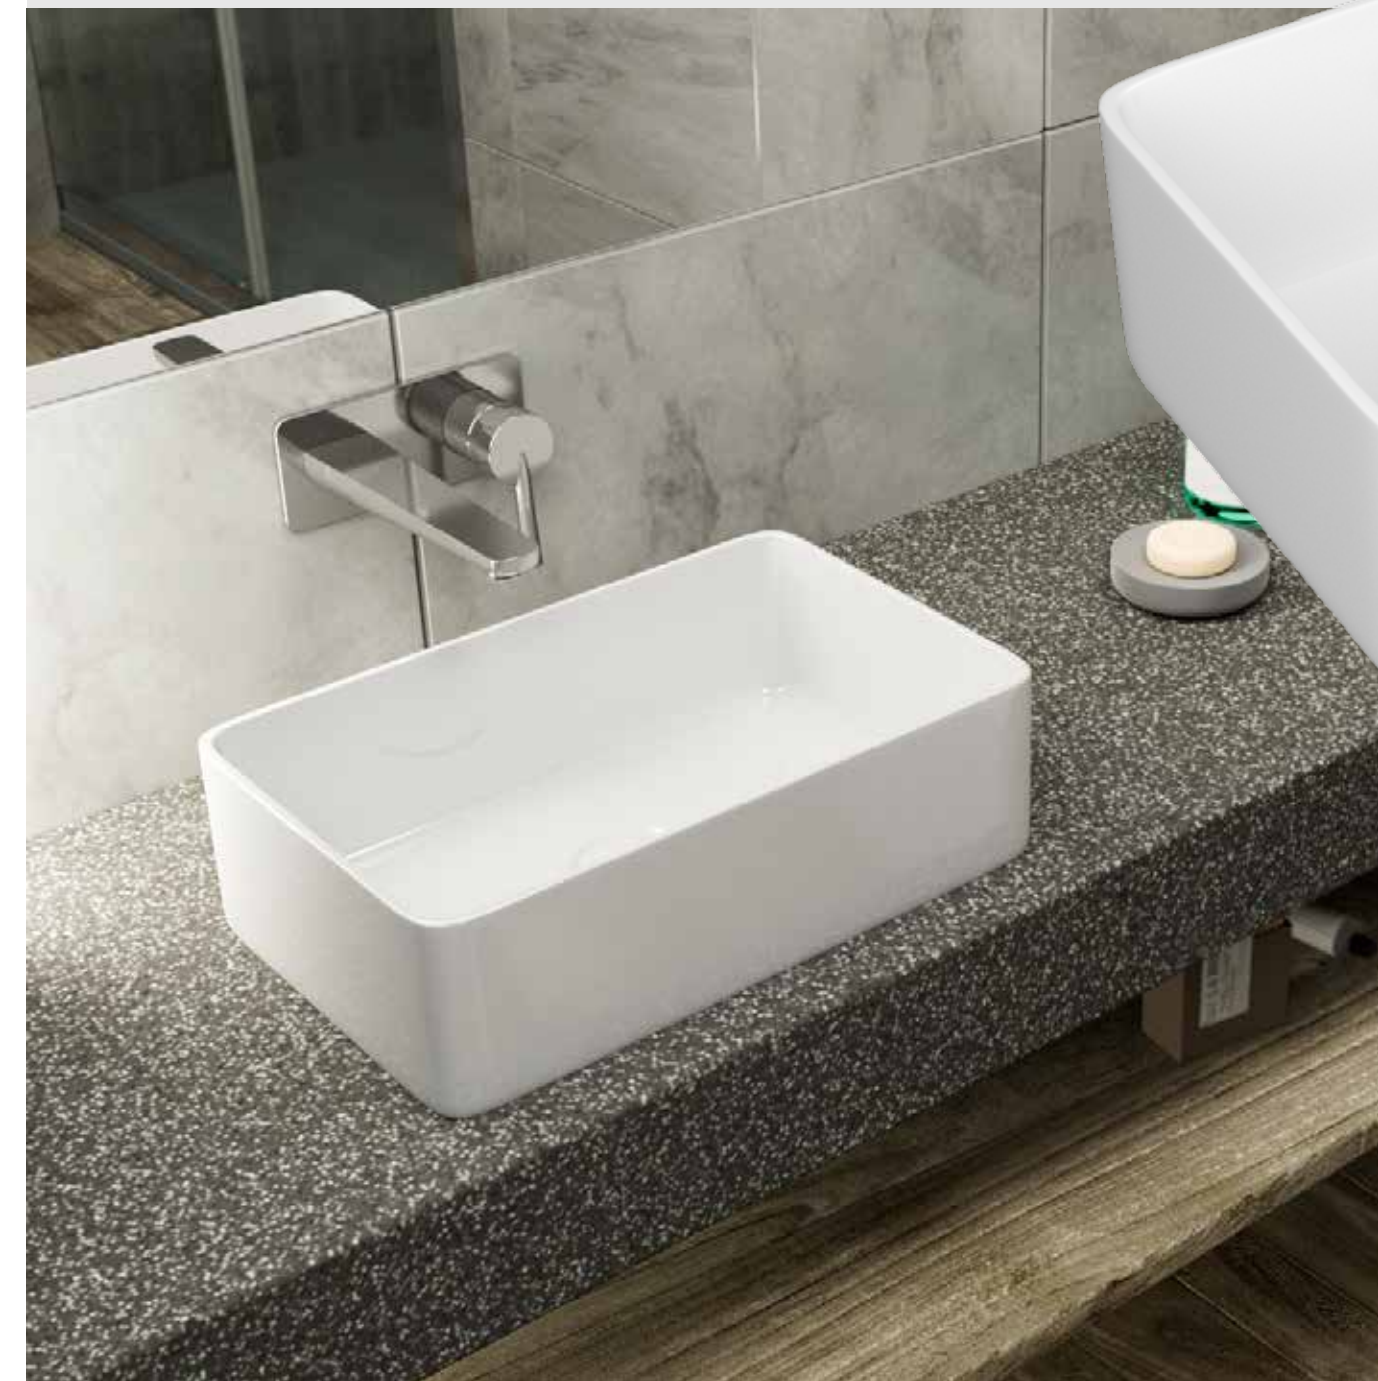

АВРОРА 24

Арт. PN43101
Размеры (ДхШхВ):
240 x 240 x 120 мм
Белый

РРЦ 3 813 ₺

АВРОРА 38

Арт. PN43102
Размеры (ДхШхВ):
380 x 240 x 120 мм
Белый

РРЦ 4 178 ₺