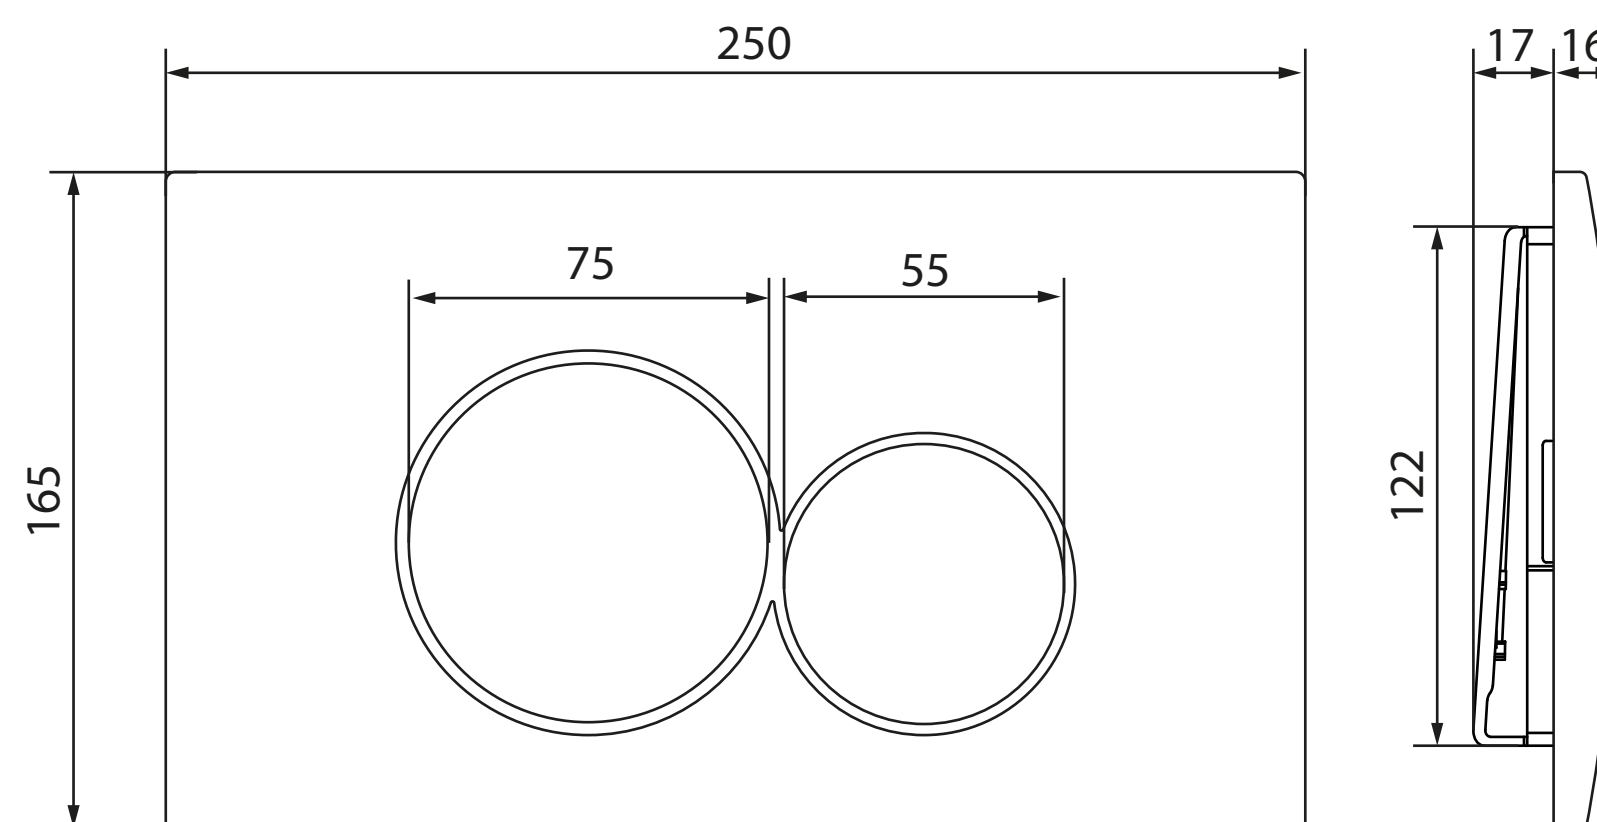

Арт. PN44061BC
ABS пластик
Черный / хром

РРЦ 2 500 ₺