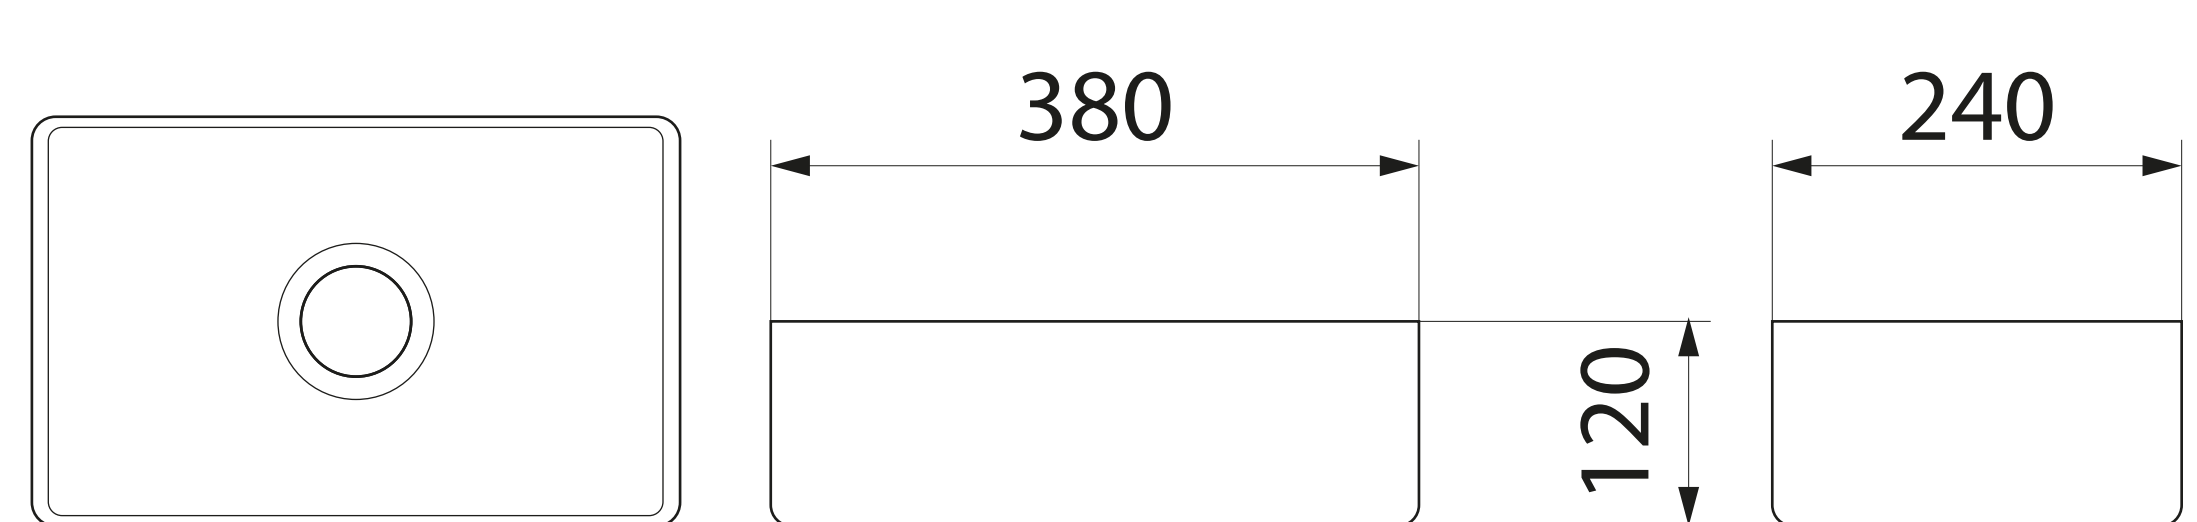

Арт. PN43102
Размеры (ДхШхВ):
380 x 240 x 120 мм
Белый

РРЦ 4 178 ₺

НИКА 31

Арт. PN43081
Размеры (ДхШхВ):
305 x 305 x 105 мм
Белый

РРЦ 3 813 ₺

АФИНА 50

Арт. PN43041
Размеры (ДхШхВ):
490 x 395 x 150 мм
Белый

РРЦ 6 990 ₺