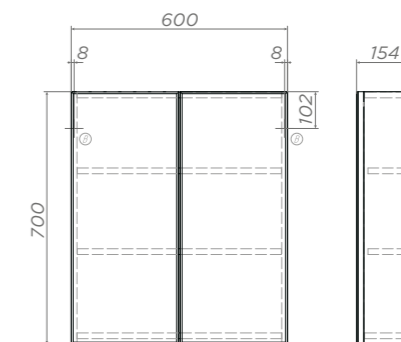

Grand 600

Артикул: zsh.GRA.60

2 дверцы с зеркалом, 2 полки ЛДСП