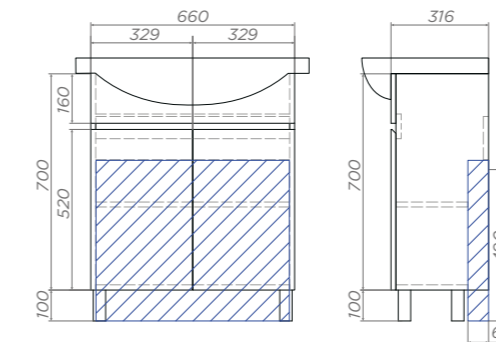

Wing 700-2-0

Артикул: tn.WIN.BAL.70.2D белый /
tn.WIN.BAL.70.2D дуб золотой

2 дверцы, 1 полка ЛДСП, сифон VIGO,
опоры квадратные регулируемые