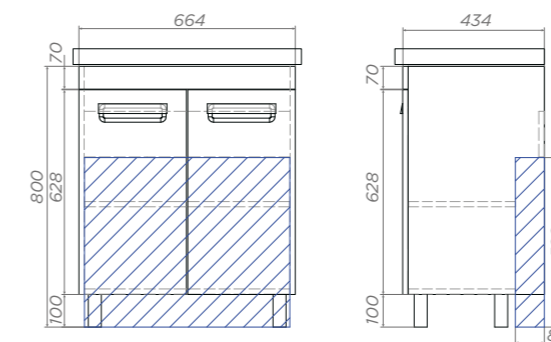

Plaza 700-2-0

Артикул: tn.PLA.COM.70.2D

2 дверцы, 1 полка ЛДСП, ручка врезная металлическая хромированная, сифон VIGO, опоры квадратные регулируемые