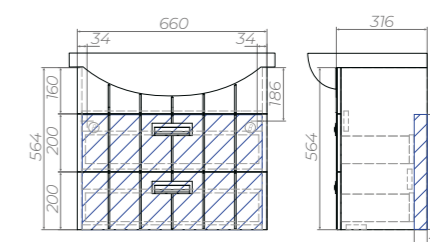

Diana 700-0-2

Артикул: tp.DIA.BAL.70.2Y

2 ящика, ручка врезная металлическая хромированная, сифон VIGO