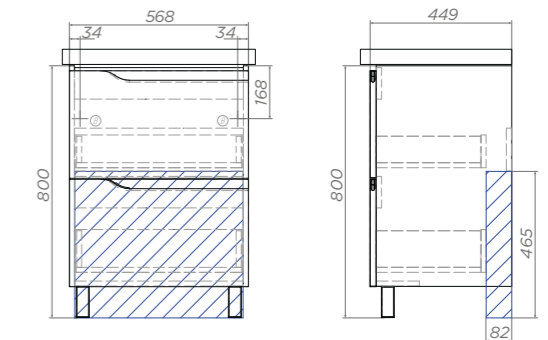

500 | 600 | 700 | 800

Neo 500-0-2

Артикул: 326

2 ящика, сифон VIGO,
опоры квадратные регулируемые

Neo 600-0-2

Артикул: 327

2 ящика, сифон VIGO,
опоры квадратные регулируемые

Neo 700-0-2