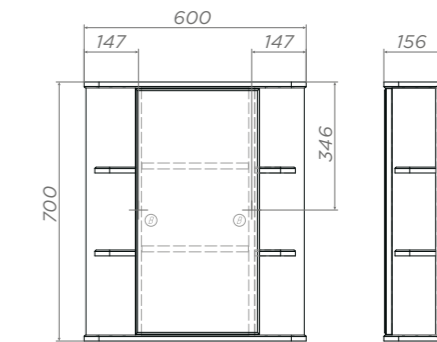

500 | 600 | 700

Nova 500

Артикул: zsh.NOV.50

1 дверца с зеркалом, 2 полки ЛДСП,
3 полки МДФ

Nova 600

Артикул: zsh.NOV.60

1 дверца с зеркалом, 2 полки ЛДСП,
6 полок ЛМДФ

Nova 700