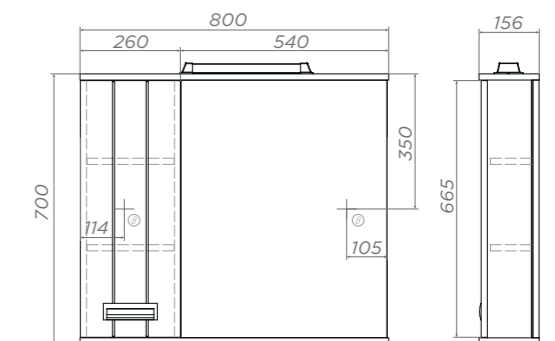

Diana 800 лев.

Артикул: z.DIA.80.L.EI

1 шкафчик слева, 1 дверца, 2 полки ЛДСП,
1 светодиодный светильник, включатель
с розеткой, ручка металлическая
хромированная