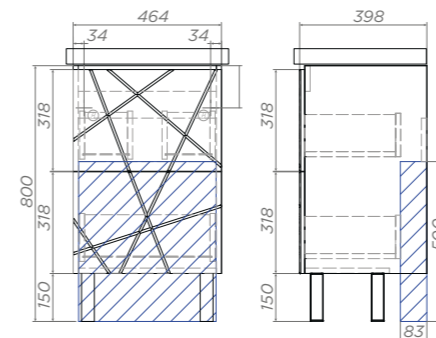

Geometry 500-0-2

Артикул: tn.bsf.GEO.FOS.50.2Y /
tn.bsf.GEO.FOS.50.2Y бетон

2 ящика, опоры квадратные регулируемые
2 варианта размещения: напольное/
подвесное