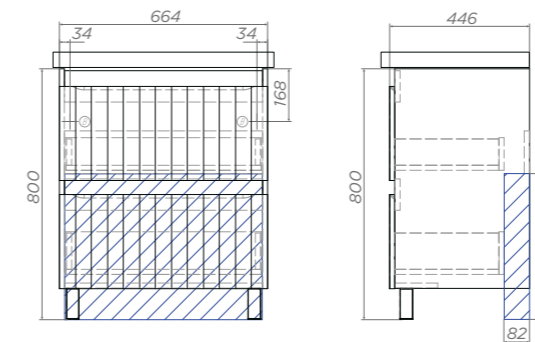

Finlay 700-0-2

Артикул: tn.FIN.COM.70.2Y

2 ящика, сифон VIGO, опоры квадратные регулируемые