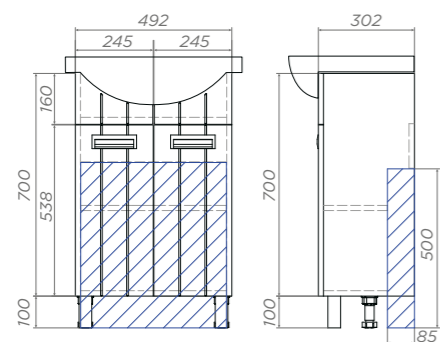

Тумба под раковину Diana

500 | 600 | 700

Diana 500-2-0

Артикул: tn.DIA.UYU.50.2D

2 дверцы, 1 полка ЛДСП, ручка врезная металлическая хромированная, сифон VIGO, опоры квадратные регулируемые

Diana 600-2-0

Артикул: tn.DIA.BAL.60.2D

2 дверцы, 1 полка ЛДСП, ручка врезная металлическая хромированная, сифон VIGO, опоры квадратные регулируемые

Diana 700-2-0

Артикул: tn.DIA.BAL.70.2D

2 дверцы, 1 полка ЛДСП, ручка врезная металлическая хромированная, сифон VIGO, опоры квадратные регулируемые

Шкаф Diana

Шкаф Diana

Артикул: pn.DIA.40

2 дверцы, 1 ящик, 3 полки ЛДСП, ручка металлическая хромированная. Универсальное (левое/правое) исполнения

Место для вывода труб водоснабжения и канализации
 Место крепления навесов

Место для вывода труб водоснабжения и канализации
 Место крепления навесов