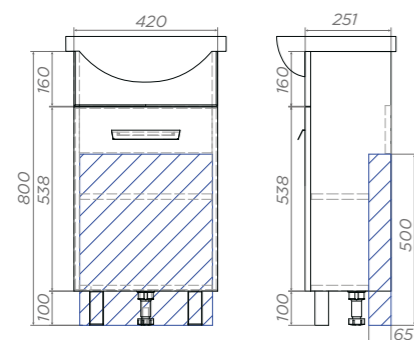

Hoska 450

Артикул: 227

1 дверца, 1 полка ЛДСП, опоры квадратные регулируемые