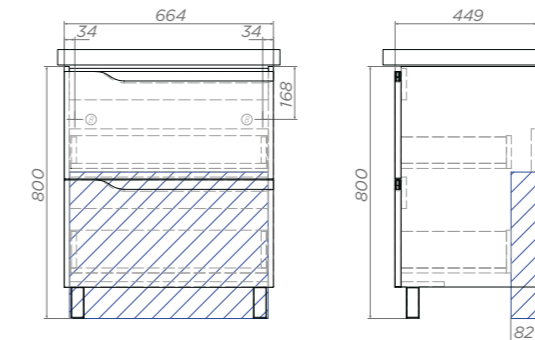

Neo 700-0-2

Артикул: 328

2 ящика, сифон VIGO,
опоры квадратные регулируемые