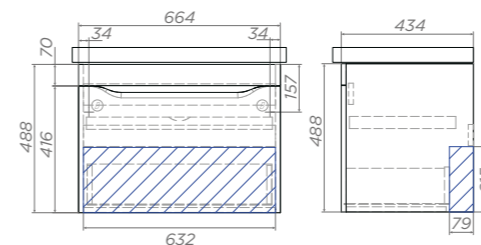

Grani 700-0-1

Артикул: 165 / 165 дуб золотой

1 ящик, органайзер для мелочей,
сифон VIGO