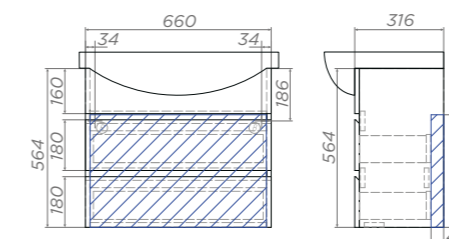

Wing 700-0-2

Артикул: tp.WIN.BAL.70.2Y белый /
tp.WIN.BAL.70.2Y дуб золотой

2 ящика, сифон VIGO

Место для вывода труб водоснабжения и канализации

Место крепления навесов