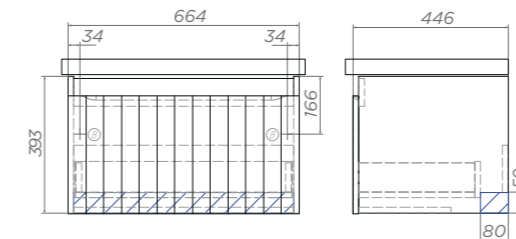

Артикул: 331

1 ящик, сифон VIGO

▨ Место для вывода труб водоснабжения и канализации

Ⓟ Место крепления навесов

Finlay 700-0-1

Артикул: 332

1 ящик, сифон VIGO

Finlay 800-0-1