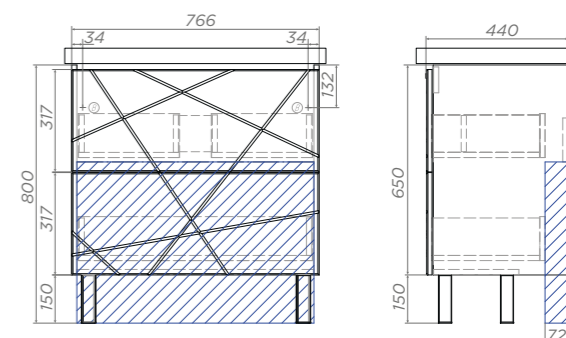

Geometry 700-0-2

Артикул: 016 / 016 бетон

2 ящика, опоры квадратные регулируемые
2 варианта размещения: напольное/
подвесное

Geometry 800-0-2

Артикул: 025 / 025 бетон

2 ящика, опоры квадратные регулируемые
2 варианта размещения: напольное/
подвесное