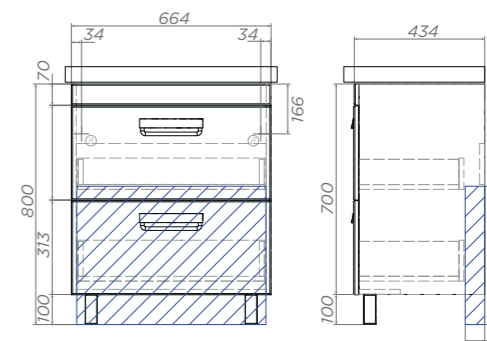

600 | 700 | 800

Plaza 600-0-2

Артикул: 024

2 ящика, ручная врезная металлическая хромированная, сифон VIGO, опоры квадратные регулируемые

Plaza 700-0-2

Артикул: tn.PLA.COM.70.2Y

2 ящика, ручка врезная металлическая хромированная, сифон VIGO, опоры квадратные регулируемые