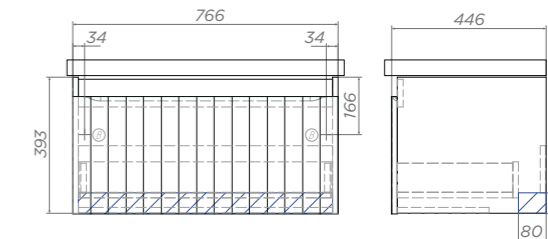

Finlay 800-0-1

Артикул: 333

1 ящик, сифон VIGO

▨ Место для вывода труб водоснабжения и канализации

Ⓟ Место крепления навесов