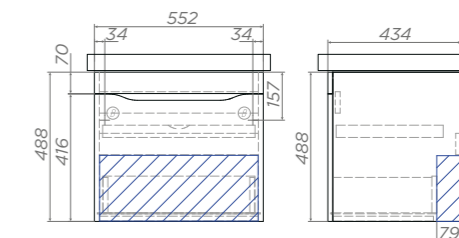

Grani 600-0-1

Артикул: 057 белый / 057 дуб золотой

1 ящик, органайзер для мелочей,
сифон VIGO