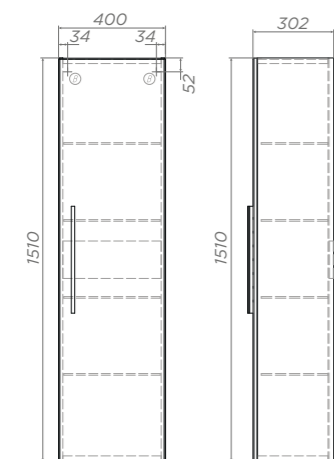

Шкаф навесной Land

Land 400

Артикул: 022

1 дверца, 4 стеклянные полки, ручка металлическая хромированная
Универсальное (левое/правое) исполнение

- Место крепления навесов

LED-зеркало Wing,
стр. 108