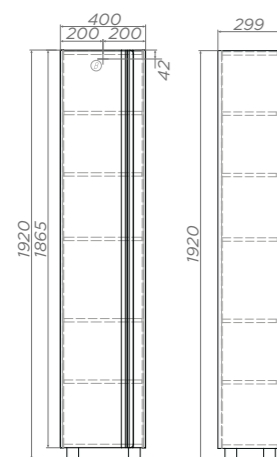

Шкаф Holly

Holly 400

Артикул: рп.HOL.40

1 дверца, опоры квадратные регулируемые, 5 полок ЛДСП
Универсальное (левое/правое) исполнение

Ⓑ Место крепления навесов

LED-зеркало Holly,
стр. 107