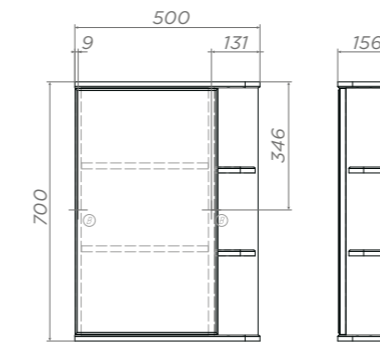

Nova 500

Артикул: zsh.NOV.50

1 дверца с зеркалом, 2 полки ЛДСП,
3 полки МДФ