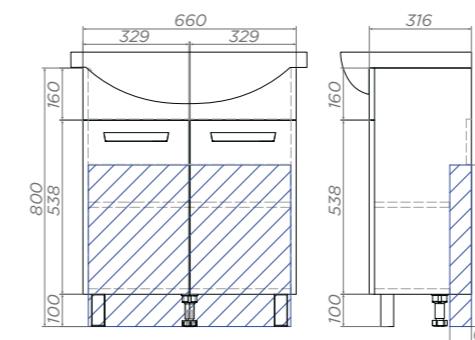

Hoska 600

Артикул: 230

2 дверцы, 1 полка ЛДСП, опоры квадратные регулируемые

Hoska 700

Артикул: 232

2 дверцы, 1 полка ЛДСП, опоры квадратные регулируемые

-  Место для вывода труб водоснабжения и канализации
-  Место крепления навесов