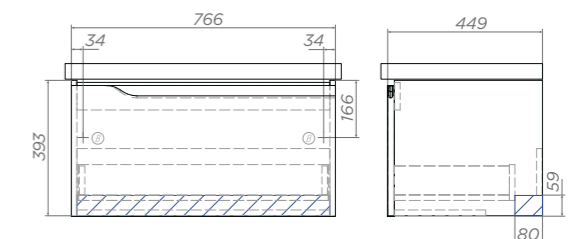

1 ящик, сифон VIGO

 Место для вывода труб водоснабжения и канализации

 Место крепления навесов

Neo 800-0-1

Артикул: 341

1 ящик, сифон VIGO

Состав комплекта
на стр. 96

Тумба под раковину Neo