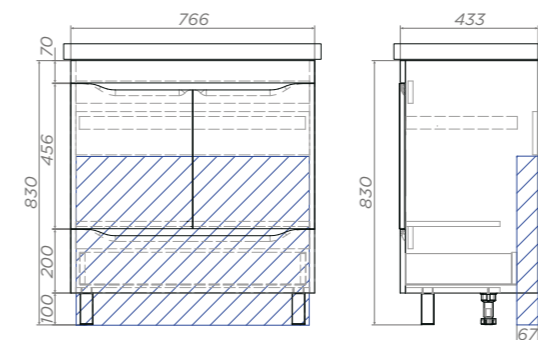

Grani 800-2-1

Артикул: 286 / 286 дуб золотой

2 дверцы, 1 ящик, органайзер для мелочей, сифон VIGO, опоры квадратные регулируемые

Место для вывода труб водоснабжения и канализации