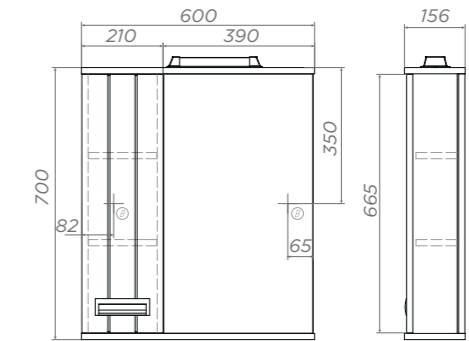

Diana 600 лев./прав.

Артикул: z.DIA.60.L.EI / z.DIA.60.R.EI

Левое/правое исполнение шкафчика
1 дверца, 2 полки ЛДСП, 1 светодиодный светильник, включатель с розеткой, ручка
врезная металлическая хромированная