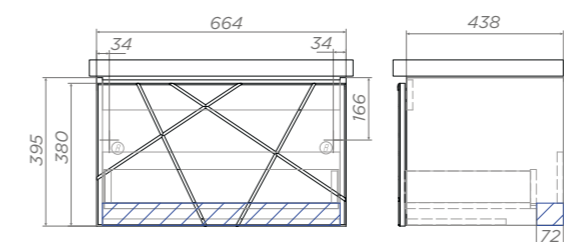

Geometry 700-0-1

Артикул: 034 / 034 бетон

1 ящик, сифон Vigo