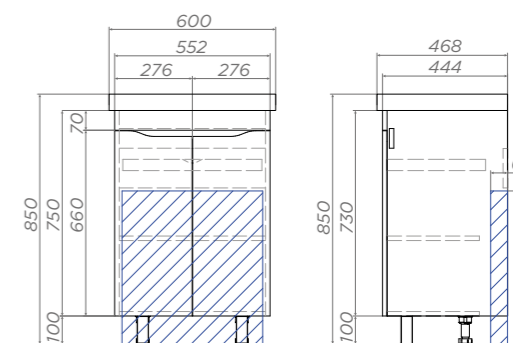

Grani 600-2-0

Артикул: tn.GRI.ELI.60.2D

2 дверцы, органайзер для мелочей,
1 полка ЛДСП, сифон VIGO, опоры квадратные
регулируемые