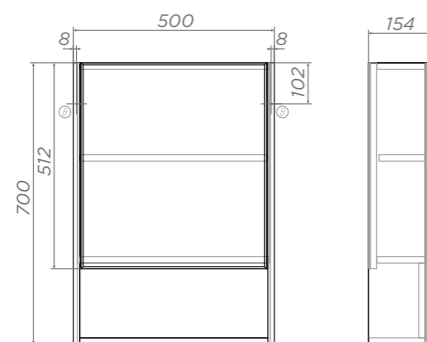

Защита от выгорания и изменения цвета

Специальный сифон в комплекте

Зеркальный шкаф навесной **Urban**

Urban 500

Артикул: zsh.URB.50

Зеркало с фацетом.
1 дверца; 3 полки ЛДСП

Ⓟ Место крепления навесов

Urban 600