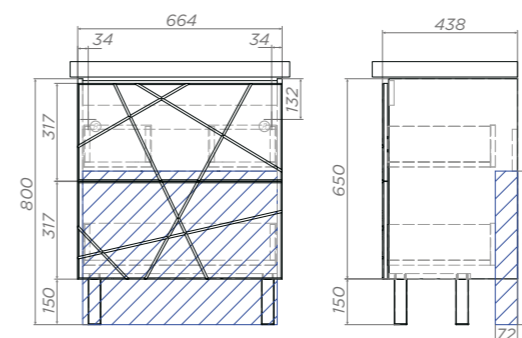

Geometry 700-0-2

Артикул: 016 / 016 бетон

2 ящика, опоры квадратные регулируемые
2 варианта размещения: напольное/
подвесное