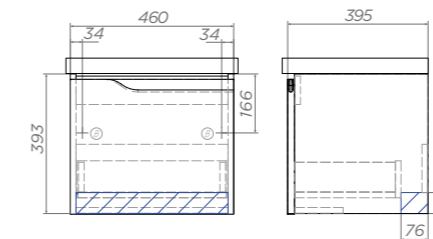

Neo 500-0-1

Артикул: 338

1 ящик, сифон VIGO

Место для вывода труб водоснабжения и канализации

Место крепления навесов