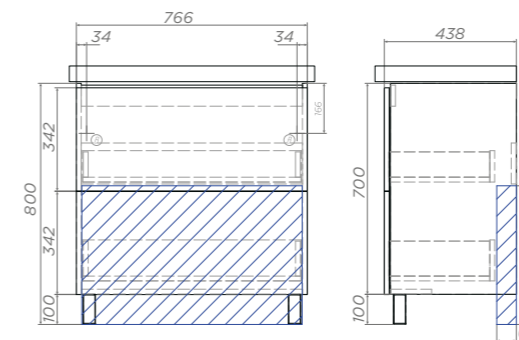

Otti 800-0-2

Артикул: tn.OTT.COM.80.2Y

2 ящика, сифон VIGO, опоры квадратные регулируемые

Место для вывода труб водоснабжения и канализации

Место крепления навесов