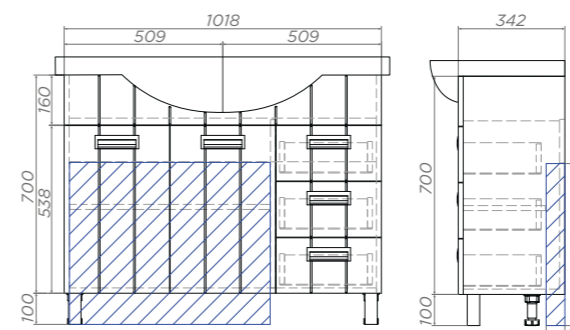

Diana 1050-2-3

Артикул: tn.DIA.STI.100.2D.3Y

2 дверцы, 3 ящика, 1 полка ЛДСП, ручка металлическая хромированная, сифон VIGO, опоры квадратные регулируемые