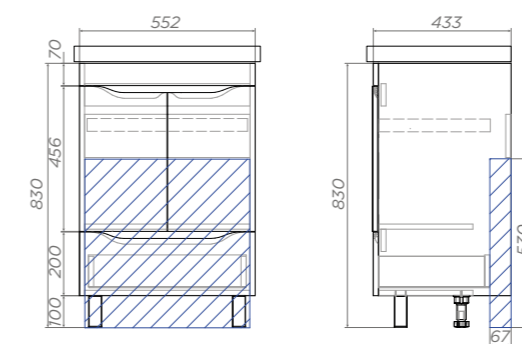

Grani 600-2-1

Артикул: 284 / 284 дуб золотой

2 дверцы, 1 ящик, органайзер для мелочей, сифон VIGO, опоры квадратные регулируемые