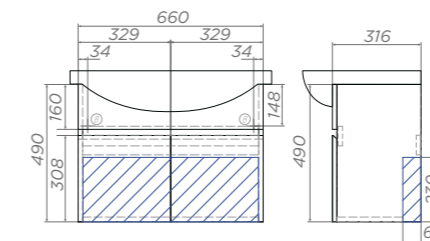

Wing 700-2-0

Артикул: tp.WIN.BAL.70.2D белый

2 дверцы, сифон VIGO