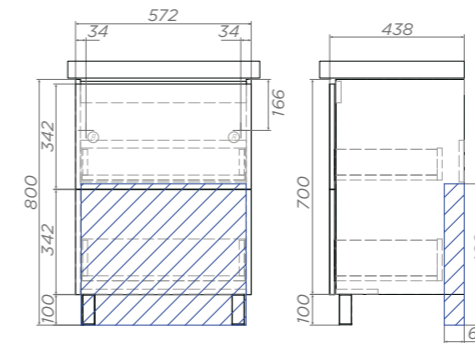

Otti 600-0-2

Артикул: tn.OTT.MOD.60.2Y

2 ящика, сифон VIGO, опоры квадратные регулируемые