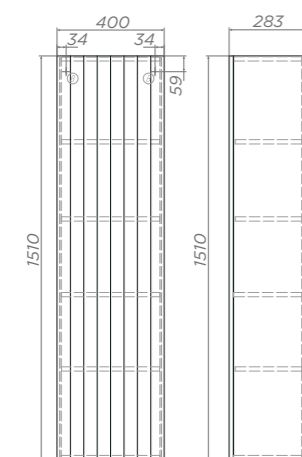

1 дверца, 4 полки ЛДСП
Универсальное (левое/правое)
исполнение

Место крепления навесов

Зеркальные шкафы
Geometry, стр. 100

GLEM

ХАРАКТЕРИСТИКИ

Материал корпуса:
влагостойкая ЛДСП

Материал фасада: ЛМДФ

Покрытие фасада:
глянцевая плёнка ПВХ