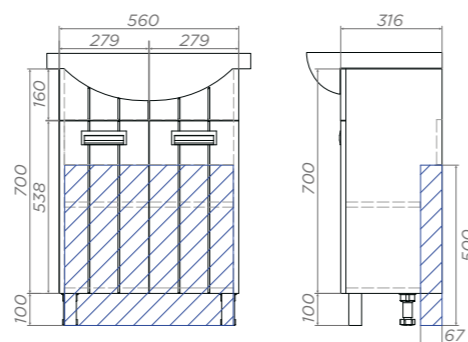

Diana 600-2-0

Артикул: tn.DIA.BAL.60.2D

2 дверцы, 1 полка ЛДСП, ручка врезная металлическая хромированная, сифон VIGO, опоры квадратные регулируемые