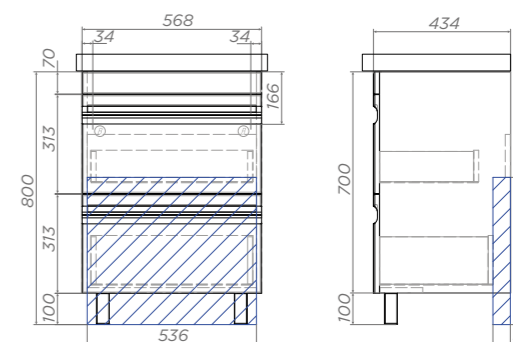

Holly 600-0-2

Артикул: 039

2 ящика, сифон VIGO, опоры квадратные регулируемые