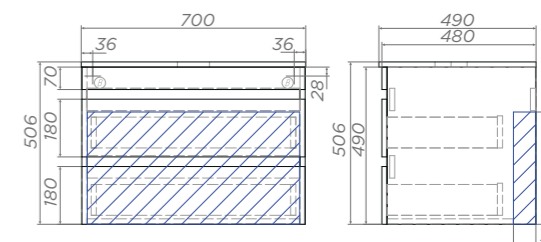

Urban 700-0-2

Артикул: tn.URB.70.2Y

2 ящика, сифон VIGO