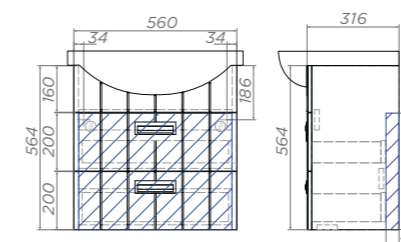

Diana 600-0-2

Артикул: tp.DIA.BAL.60.2Y

2 ящика, ручка врезная металлическая хромированная, сифон VIGO