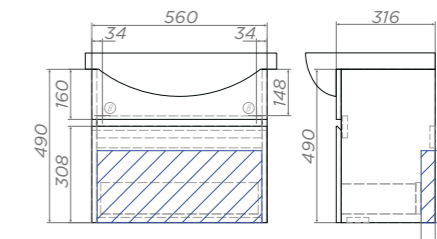

500 | 600 | 700

Wing 500-0-1

Артикул: 193 белый

1 ящик, сифон VIGO

Wing 600-0-1

Артикул: tp.WIN.BAL.60.1Y белый

1 ящик, сифон VIGO

Место для вывода труб водоснабжения и канализации