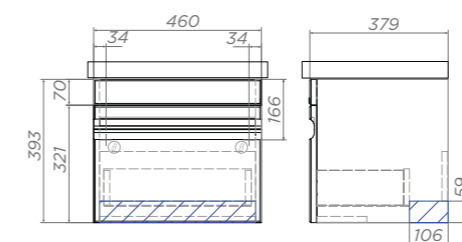

Holly 500-0-1

Артикул: 038

1 ящик, сифон VIGO