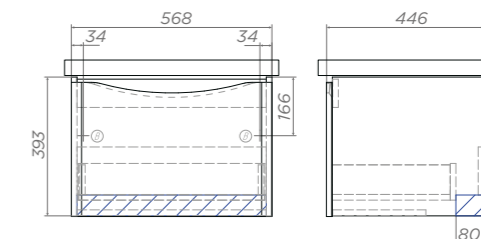

Glem 600-0-1

Артикул: 335

1 ящик, сифон VIGO

▨ Место для вывода труб водоснабжения и канализации

Ⓟ Место крепления навесов