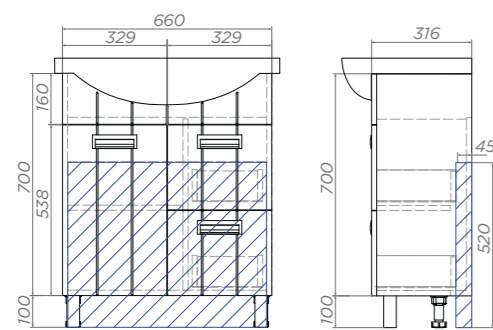

Артикул: tp.DIA.BAL.70.2Y

2 ящика, ручка врезная металлическая хромированная, сифон VIGO

Тумба под раковину Diana

700 | 800 | 1050

Diana 700-1-2

Артикул: tn.DIA.BAL.70.1D.2Y

1 дверца, 2 ящика, 1 полка ЛДСП, ручка металлическая хромированная, сифон VIGO, опоры квадратные регулируемые