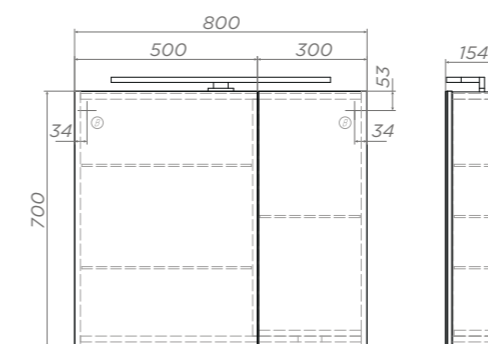

Plaza 800

Артикул: zsh.PLA.80.EI

2 дверцы, 3 полки из стекла,
1 светодиодный светильник,
выключатель с розеткой

Ⓟ Место крепления навесов