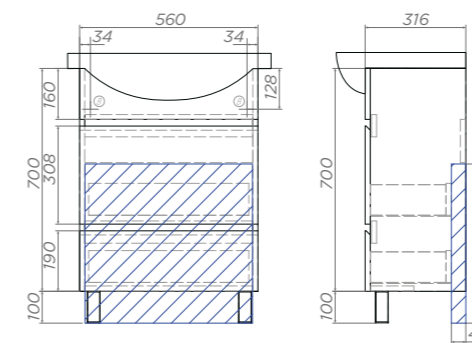

Тумба под раковину Wing с 2 ящиками

Wing 600-0-2
Артикул: tn.WIN.BAL.60.2Y белый
2 ящика, сифон VIGO, опоры квадратные