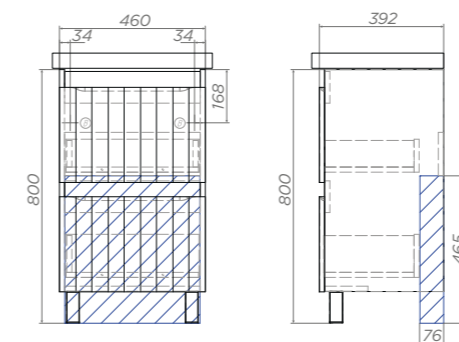

Finlay 500-0-2

Артикул: 320

2 ящика, сифон VIGO, опоры квадратные регулируемые