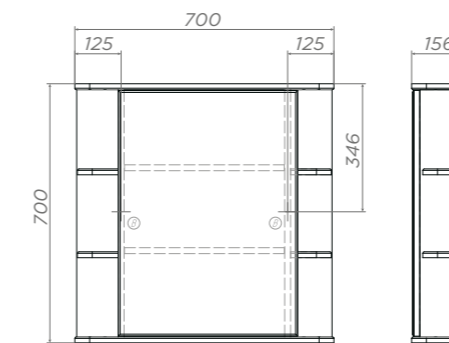

Nova 700

Артикул: zsh.NOV.70

1 дверца с зеркалом, 2 полки ЛДСП,
6 полок ЛМДФ

Ⓑ Место крепления навесов