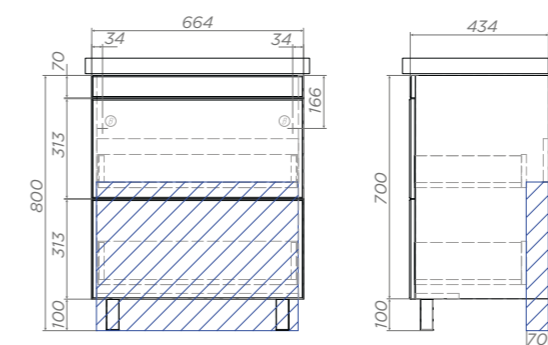

Land 800-0-2

Артикул: 021

2 ящика, ручка металлическая хромированная, сифон Vigo, опоры квадратные регулируемые

-  Место для вывода труб водоснабжения и канализации
-  Место крепления навесов

Шкаф навесной Land