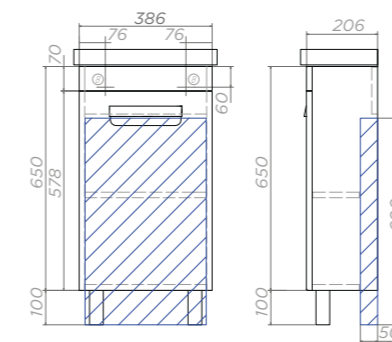

Plaza 400-1-0

Артикул: tn.PLA.MIR.40.1D

1 дверца; 1 полка ЛДСП, ручка врезная металлическая хромированная, сифон VIGO, опоры квадратные регулируемые