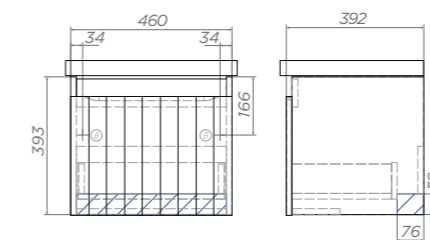

Защита от выгорания и изменения цвета

Специальный сифон в комплекте

Тумба под раковину навесная Finlay

500 | 600 | 700 | 800

Finlay 500-0-1

Артикул: 330

1 ящик, сифон VIGO

Finlay 600-0-1