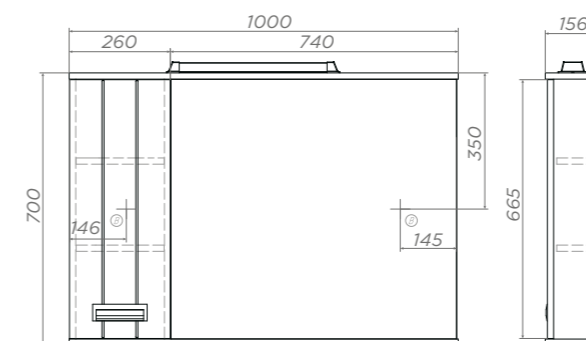

Diana 800 лев.

Артикул: z.DIA.80.L.EI

1 шкафчик слева, 1 дверца, 2 полки ЛДСП,
1 светодиодный светильник, включатель
с розеткой, ручка металлическая
хромированная

Diana 1000 лев.

Артикул: Z.DIA.100.L.EI

1 шкафчик слева, 1 дверца, 2 полки ЛДСП,
1 светодиодный светильник, включатель
с розеткой, ручка металлическая
хромированная