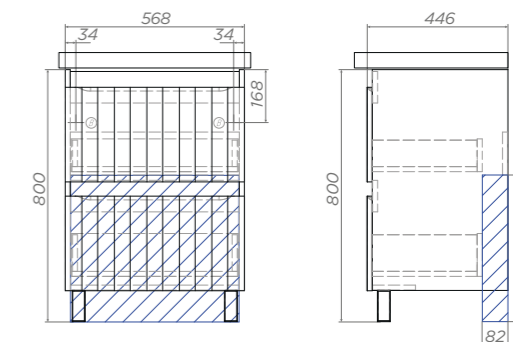

Finlay 600-0-2

Артикул: tn.FIN.COM.60.2Y

2 ящика, сифон VIGO, опоры квадратные регулируемые