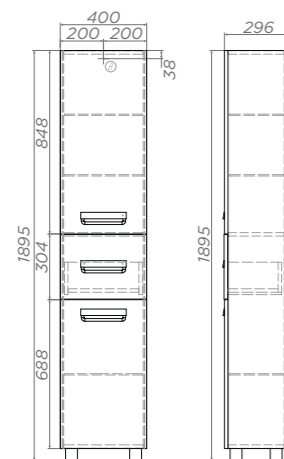

Шкаф Plaza

Plaza 400

Артикул: rp.PLA.40

2 дверцы, 1 ящик, 3 полки из стекла, ручка врезная металлическая хромированная.

Универсальное (левое/правое) исполнение

- Место крепления навесов