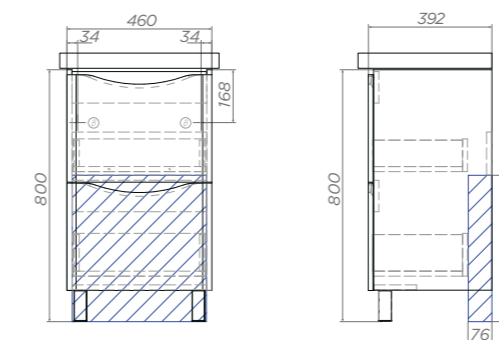

Glem 500-0-2

Артикул: 321

2 ящика, сифон VIGO, опоры квадратные регулируемые