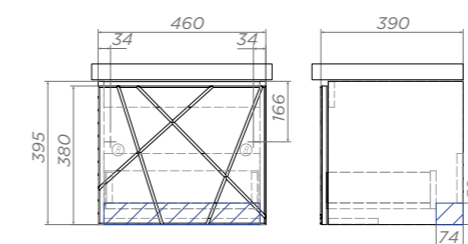

Geometry 500-0-1

Артикул: 032 / 032 бетон

1 ящик, сифон Vigo