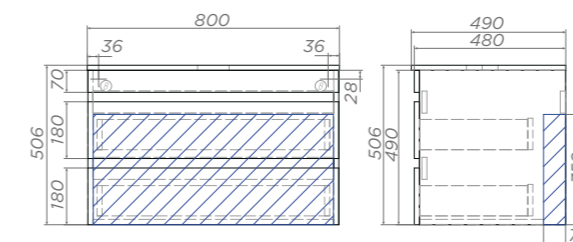

2 ящика, сифон VIGO

- Место для вывода труб водоснабжения и канализации
- Место крепления навесов

Urban 800-0-2

Артикул: tn.URB.80.2Y

2 ящика, сифон VIGO

- Место для вывода труб водоснабжения и канализации
- Место крепления навесов