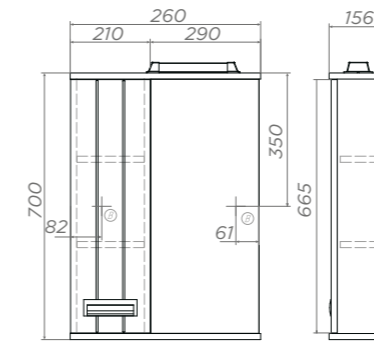

Защита от выгорания и изменения цвета

Специальный сифон в комплекте

Зеркало со спотом Diana

500 | 600 | 700 | 800 | 1000

Diana 500 лев./прав.

Артикул: Z.DIA.50.L.EI / z.DIA.50.R.EI

Левое/правое исполнение шкафчика
1 дверца, 2 полки ЛДСП, 1 светодиодный светильник, включатель с розеткой, ручка
врезная металлическая хромированная