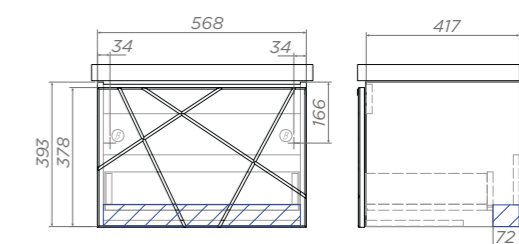

500 | 600 | 700 | 800

Geometry 500-0-1

Артикул: 032 / 032 бетон

1 ящик, сифон Vigo

Geometry 600-0-1

Артикул: 033 / 033 бетон

1 ящик, сифон Vigo

 Место для вывода труб водоснабжения и канализации