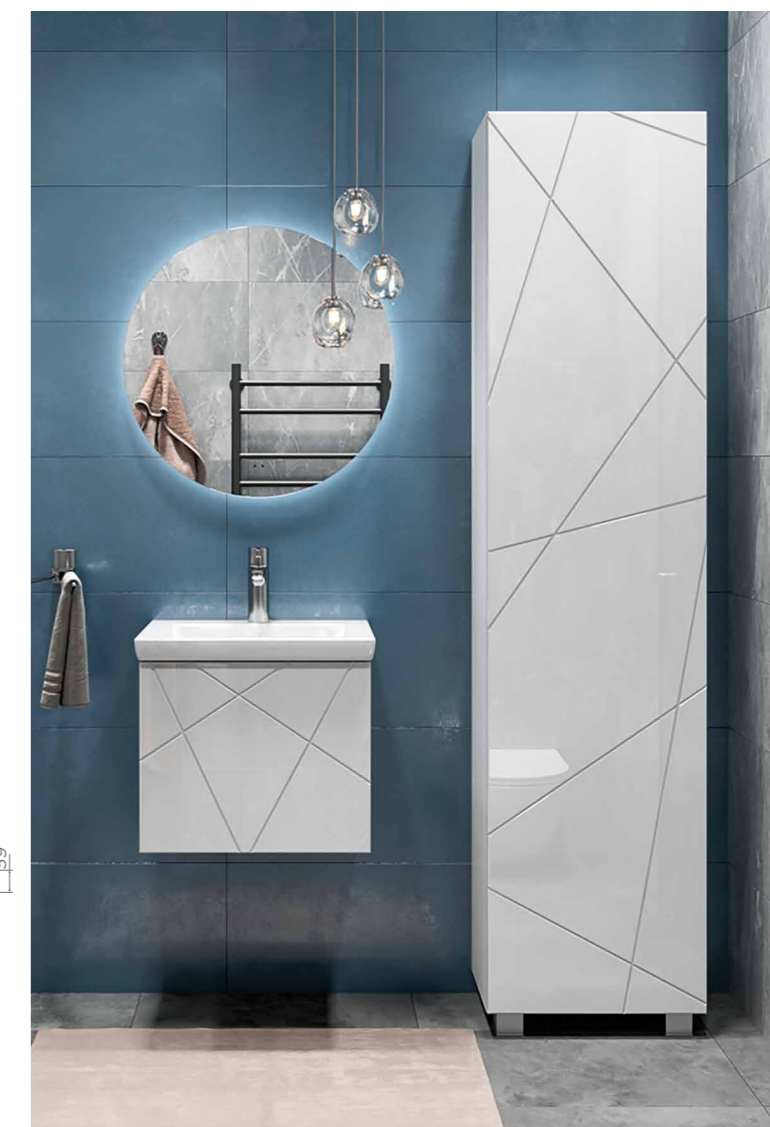

Тумба под раковину навесная **Geometry**

500 | 600 | 700 | 800

Geometry 500-0-1

Артикул: 032 / 032 бетон

1 ящик, сифон Vigo

Geometry 600-0-1

Артикул: 033 / 033 бетон

1 ящик, сифон Vigo

Место для вывода труб водоснабжения и канализации

Место крепления навесов

Geometry 700-0-1

Артикул: 034 / 034 бетон

1 ящик, сифон Vigo

Geometry 800-0-1

Артикул: 035 / 035 бетон

1 ящик, сифон Vigo

Место для вывода труб водоснабжения и канализации

Место крепления навесов

LED-зеркало
Geometry, стр. 99

Зеркальный шкаф
Geometry, стр. 100