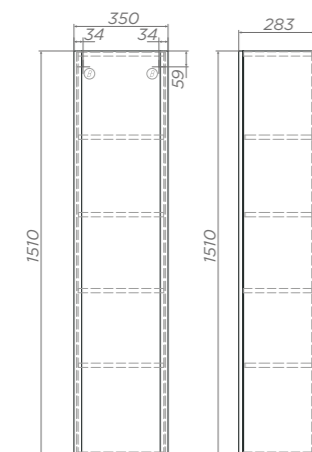

Шкаф навесной Glem

Glem 350

Артикул: pp.GLE.35

1 дверца, 4 полки ЛДСП
Универсальное (левое/правое)
исполнение

Ⓟ Место крепления навесов

LED-зеркало Spin,
стр. 105