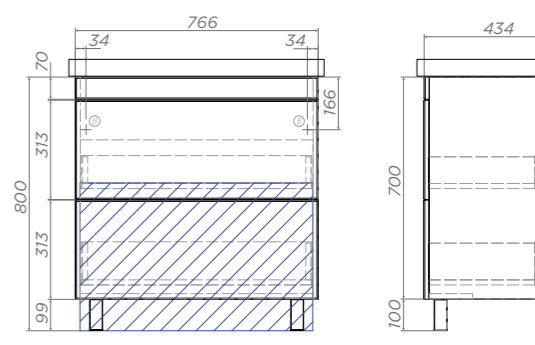

Land 800-0-2

Артикул: 021

2 ящика, ручка металлическая хромированная, сифон Vigo, опоры квадратные регулируемые

-  Место для вывода труб водоснабжения и канализации
-  Место крепления навесов

Шкаф навесной Land