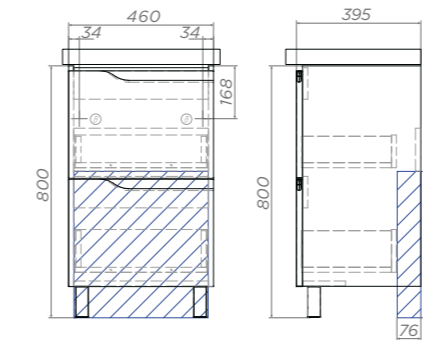

500 | 600 | 700 | 800

Neo 500-0-2

Артикул: 326

2 ящика, сифон VIGO,
опоры квадратные регулируемые

Neo 600-0-2

Артикул: 327

2 ящика, сифон VIGO,
опоры квадратные регулируемые

Neo 700-0-2