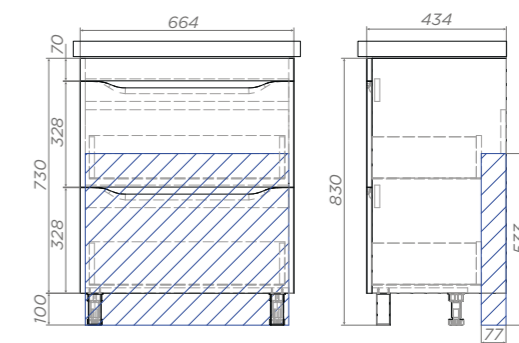

Grani 700-0-2

Артикул: 202 / 202 дуб золотой

2 ящика, органайзер для мелочей,
сифон VIGO, опоры квадратные
регулируемые