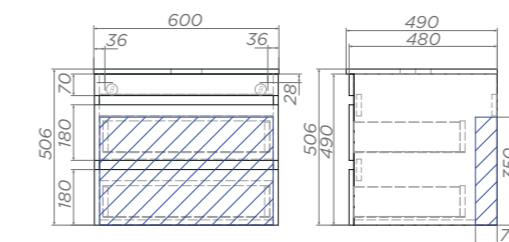

Зеркало с фацетом.
3 дверцы; 7 полок ЛДСП

Тумба под раковину навесная Urban

600 | 700 | 800

Urban 600-0-2

Артикул: tn.URB.60.2Y

2 ящика, сифон VIGO

Urban 700-0-2

Артикул: tn.URB.70.2Y