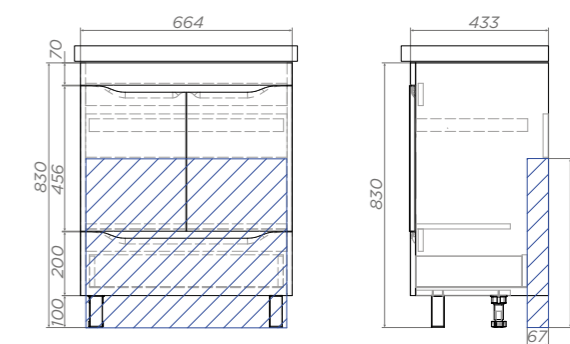

Grani 700-2-1

Артикул: 285 / 285 дуб золотой

2 дверцы, 1 ящик, органайзер для мелочей, сифон VIGO, опоры квадратные регулируемые