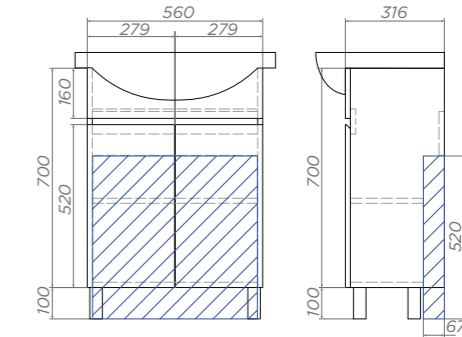

Артикул: tn.WIN.BAL.50.2D белый

2 дверцы, 1 полка ЛДСП, сифон VIGO,
опоры квадратные регулируемые

Wing 600-2-0

Артикул: tn.WIN.BAL.60.2D белый

2 дверцы, 1 полка ЛДСП, сифон VICO, опоры
квадратные регулируемые