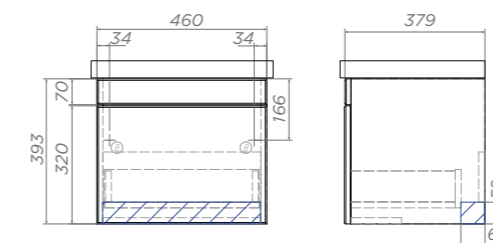

Влагостойкость.
Полиуретановое
соединение ЛДСП
и кромки

Защита
от выгорания
и изменения цвета

Специальный
сифон в комплекте

Тумба под раковину Land

500 | 600 | 700 | 800

Land 500-0-1

Артикул: 018

1 ящик, ручка металлическая хромированная, сифон Vigo