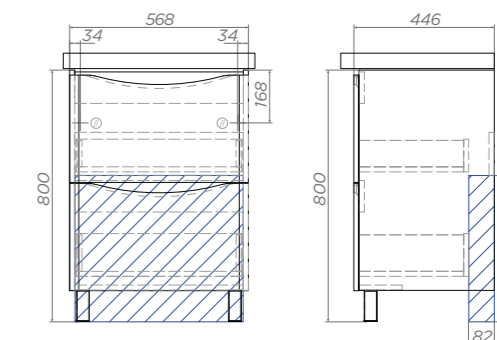

Glem 600-0-2

Артикул: 322

2 ящика, сифон VIGO, опоры квадратные регулируемые