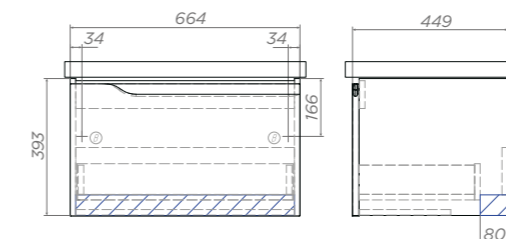

Neo 700-0-1

Артикул: 340

1 ящик, сифон VIGO

Место для вывода труб водоснабжения и канализации

Место крепления навесов