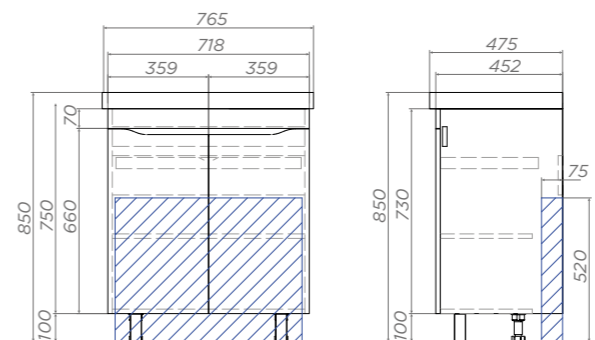

Grani 750-2-0

Артикул: tn.GRI.OSK.75.2D

2 дверцы, органайзер для мелочей,
1 полка ЛДСП, сифон VIGO, опоры
квадратные регулируемые