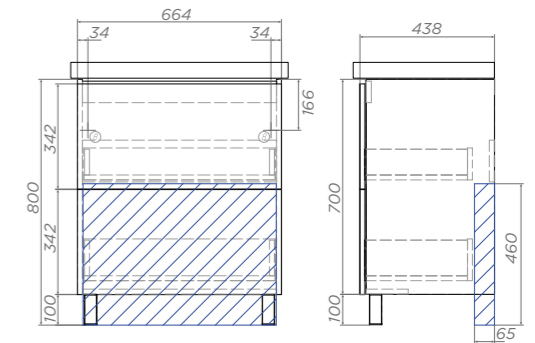

Otti 700-0-2

Артикул: tn.OTT.COM.70.2Y

2 ящика, сифон VIGO, опоры квадратные регулируемые