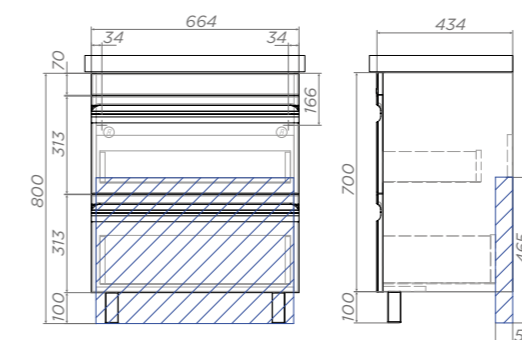

2 ящика, сифон VIGO, опоры квадратные регулируемые

Holly 700-0-2

Артикул: 040

2 ящика, сифон VIGO, опоры квадратные регулируемые

Holly 800-0-2

Артикул: 041

2 ящика, сифон VIGO, опоры квадратные регулируемые