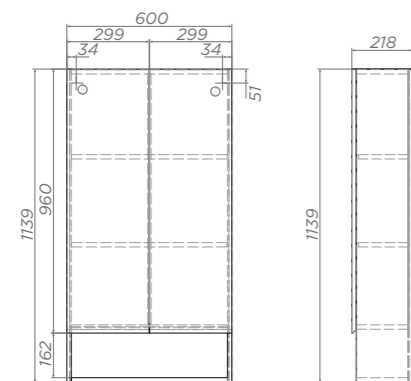

Шкаф навесной с нишей Wing

Wing 600

Артикул: 195 белый / 195 дуб золотой

В разобранном виде

2 дверцы, 4 полки ЛДСП

Место крепления навесов

LED-зеркало Wing,
стр. 108