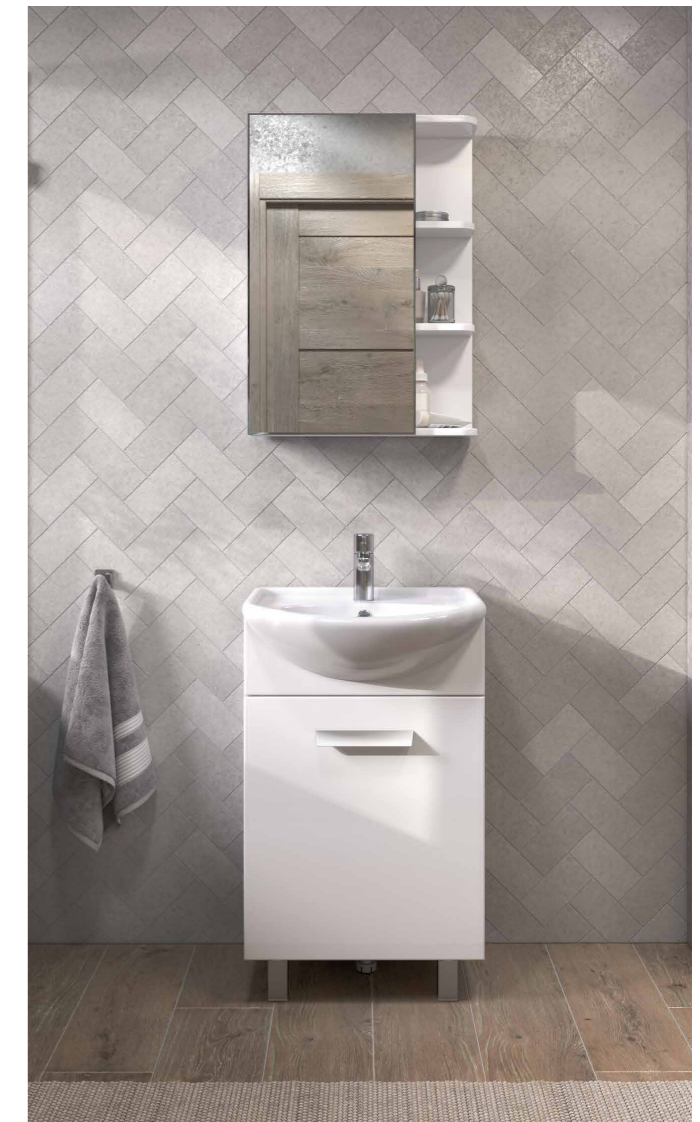

Зеркальный шкаф Nova

500 | 600 | 700

Nova 500

Артикул: zsh.NOV.50

1 дверца с зеркалом, 2 полки ЛДСП,
3 полки МДФ

Nova 600

Артикул: zsh.NOV.60

1 дверца с зеркалом, 2 полки ЛДСП,
6 полок ЛМДФ

Nova 700

Артикул: zsh.NOV.70

1 дверца с зеркалом, 2 полки ЛДСП,
6 полок ЛМДФ

Ⓑ Место крепления навесов