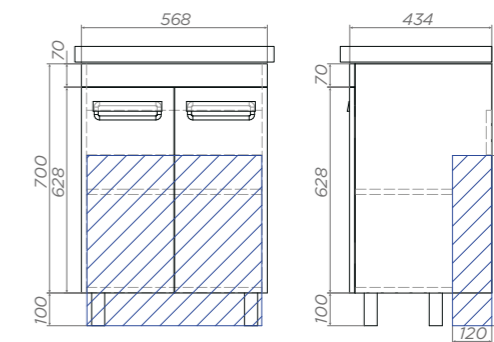

Plaza 600-2-0

Артикул: 023

2 дверцы, 1 полка ЛДСП, ручка врезная металлическая хромированная, сифон VIGO, опоры квадратные регулируемые