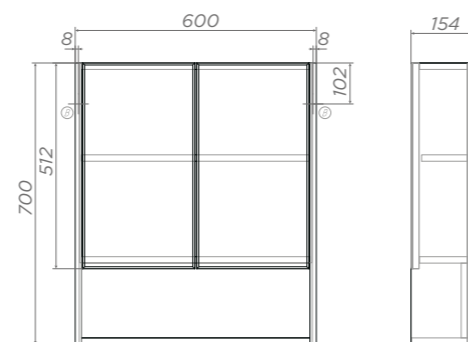

Urban 600

Артикул: zsh.URB.60

Зеркало с фацетом.
2 дверцы; 3 полки ЛДСП