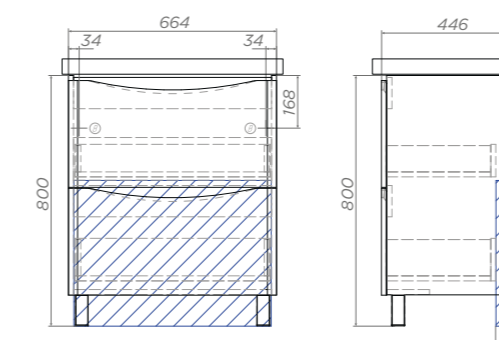

Glem 700-0-2

Артикул: 323

2 ящика, сифон VIGO, опоры квадратные регулируемые