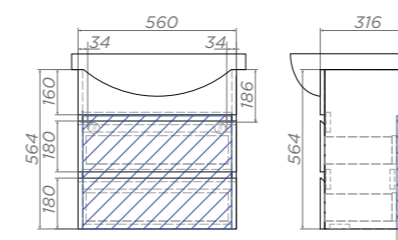

Wing 600-0-2

Артикул: tp.WIN.BAL.60.2Y белый /
tp.WIN.BAL.60.2Y дуб золотой

2 ящика, сифон VIGO