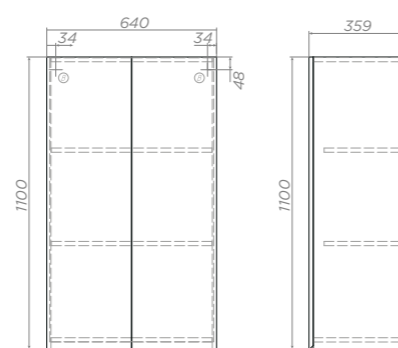

2 дверцы, 4 полки ЛДСП

Место крепления навесов

LED-зеркало Wing,
стр. 108

Шкаф навесной Wing

Шкаф навесной 500
 Артикул: sh.WIN.50.2D белый
 2 дверцы, 2 полки ЛДСП

Ⓟ Место крепления навесов

Шкаф навесной 640
 Артикул: sh.WIN.64.2D белый
 2 дверцы, 2 полки ЛДСП