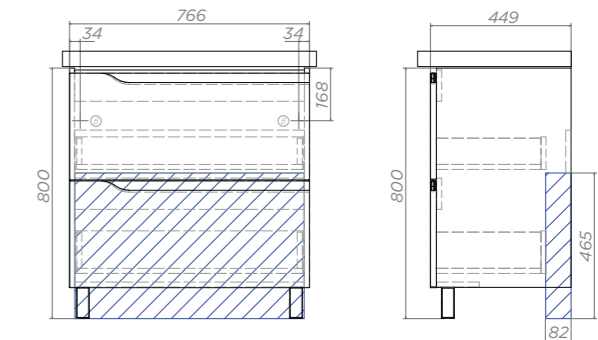

Артикул: 328

2 ящика, сифон VIGO,
опоры квадратные регулируемые

Neo 800-0-2

Артикул: 329

2 ящика, сифон VIGO,
опоры квадратные регулируемые

-  Место для вывода труб водоснабжения и канализации
-  Место крепления навесов