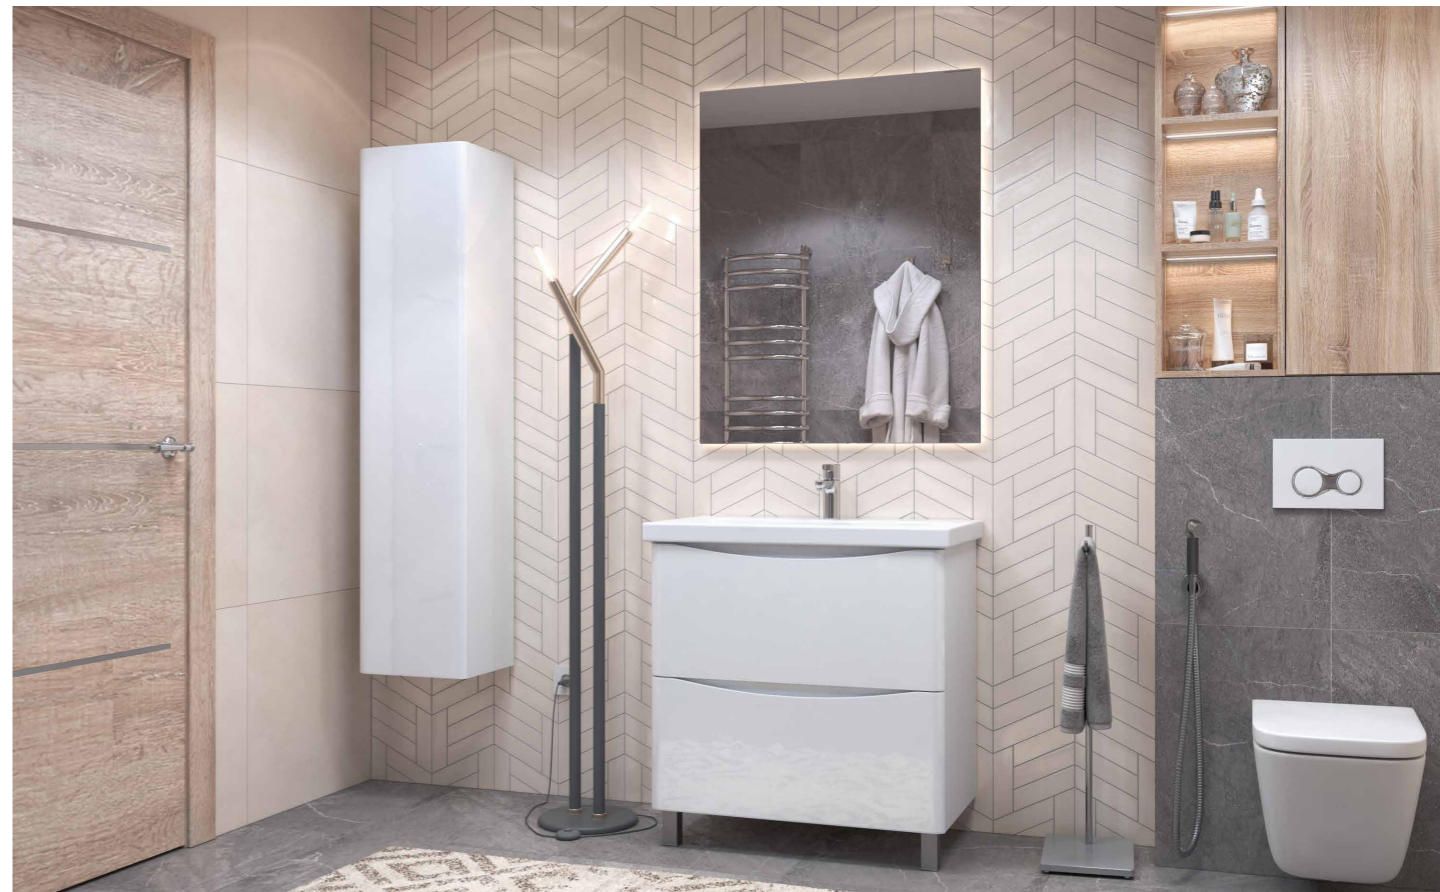

1 дверца, 4 полки ЛДСП
Универсальное (левое/правое)
исполнение

Место крепления навесов

Зеркальные шкафы
Geometry, стр. 100

GLEM

ХАРАКТЕРИСТИКИ

Материал корпуса:
влагостойкая ЛДСП

Материал фасада: ЛМДФ

Покрытие фасада:
глянцевая плёнка ПВХ