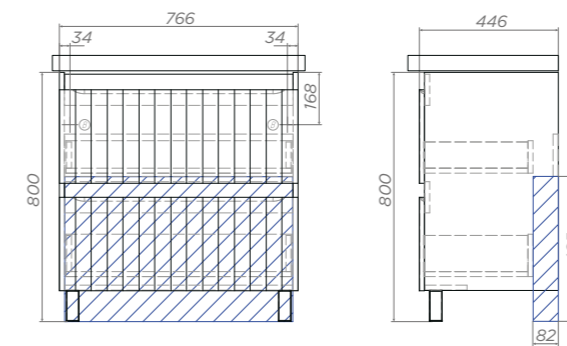

Finlay 800-0-2

Артикул: tn.FIN.COM.80.2Y

2 ящика, сифон VIGO, опоры квадратные регулируемые

Место для вывода труб водоснабжения и канализации

Место крепления навесов