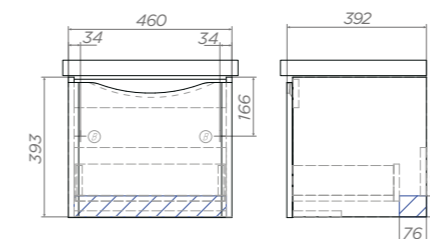

Glem 500-0-1

Артикул: 334

1 ящик, сифон VIGO