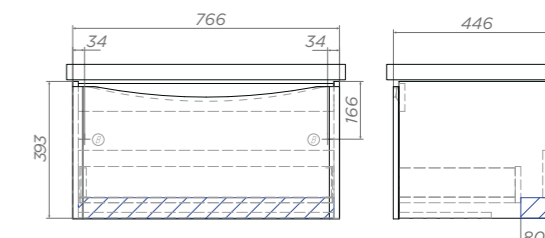

Glem 800-0-1

Артикул: 337

1 ящик, сифон VIGO

▨ Место для вывода труб водоснабжения и канализации

Ⓟ Место крепления навесов