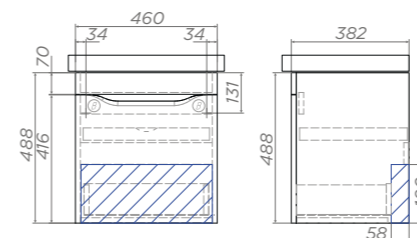

Grani 500-0-1

Артикул: 028 белый / 028 дуб золотой

1 ящик, органайзер для мелочей,
сифон VIGO