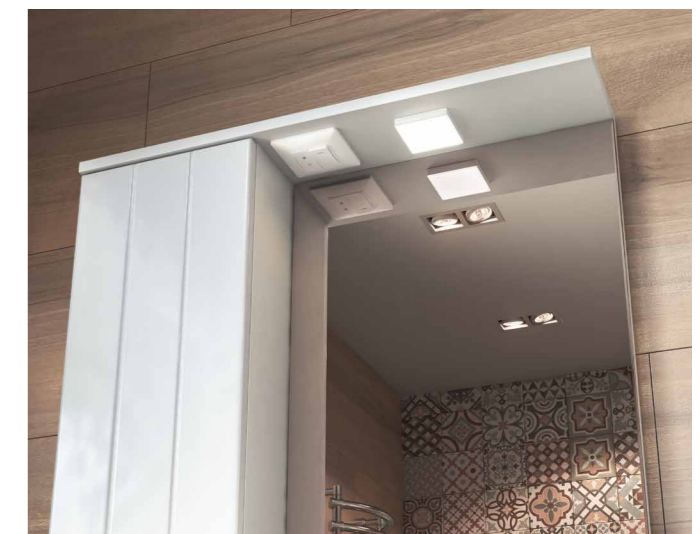

Diana 1000 лев.

Артикул: Z.DIA.100.L.EI

1 шкафчик слева, 1 дверца, 2 полки ЛДСП,
1 светодиодный светильник, включатель
с розеткой, ручка металлическая
хромированная