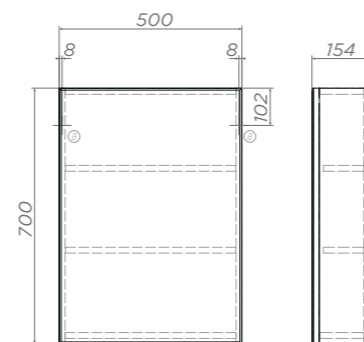

Артикул: zsh.GRA.50

1 дверца с зеркалом, 2 полки ЛДСП

Зеркальный шкаф Grand

550 | 600

Grand 550

Артикул: zsh.GRA.55

2 дверцы с зеркалом, 2 полки ЛДСП

Ⓑ Место крепления навесов