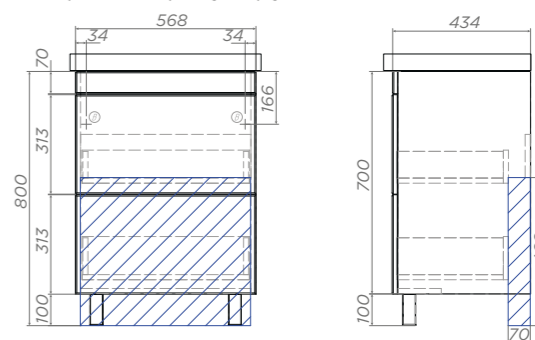

Land 600-0-2

Артикул: 019

2 ящика, ручка металлическая хромированная, сифон Vigo, опоры квадратные регулируемые