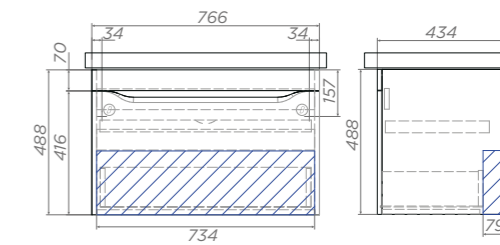

Grani 800-0-1

Артикул: 166 / 166 дуб золотой

1 ящик, органайзер для мелочей,
сифон VIGO