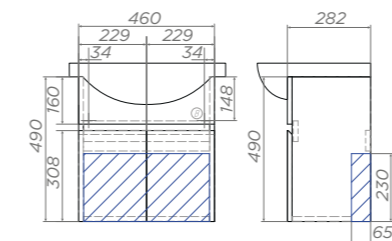

Wing 500-2-0

Артикул: tp.WIN.BAL.50.2D белый

2 дверцы, сифон VIGO