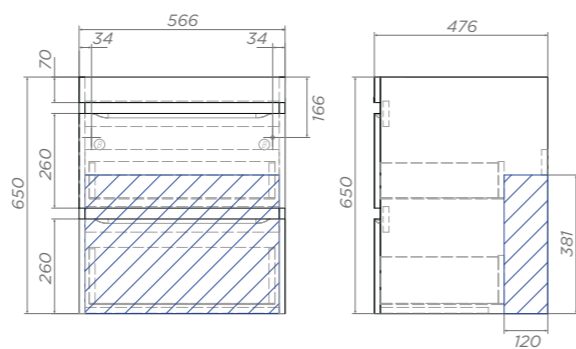

Urban 600-0-2

Артикул: 043

2 ящика, сифон VIGO

- Место для вывода труб водоснабжения и канализации
- Место крепления навесов