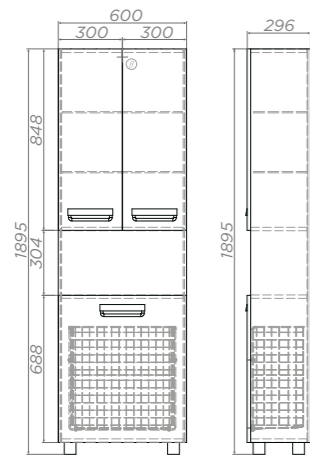

 Место крепления навесов

Шкаф Plaza

Plaza 600 с б/к

Артикул: pn.PLA.60

2 дверцы, 1 ящик с бельевой корзиной, 2 полки из стекла, ручка врезная металлическая хромированная

 Место крепления навесов

URBAN

ХАРАКТЕРИСТИКИ