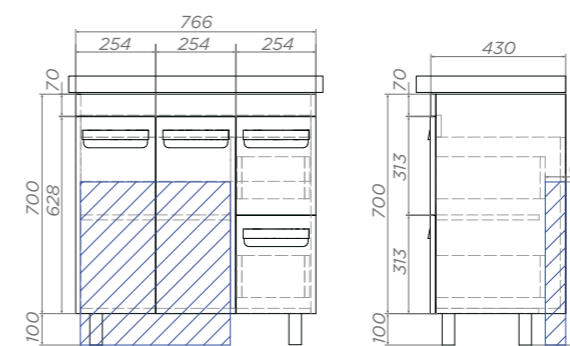

Plaza 800-2-2

Артикул: tn.PLA.MOD.80.2D.2Y

2 дверцы, 2 ящика, 1 полка ЛДСП, ручка врезная металлическая хромированная, сифон VIGO, опоры квадратные регулируемые

Место для вывода труб водоснабжения и канализации

Место крепления навесов