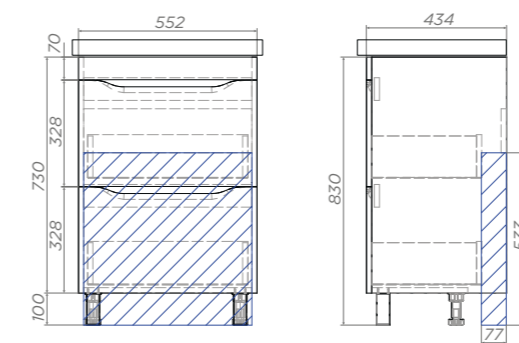

Grani 600-0-2

Артикул: 201 / 201 дуб золотой

2 ящика, органайзер для мелочей,
сифон VIGO, опоры квадратные
регулируемые