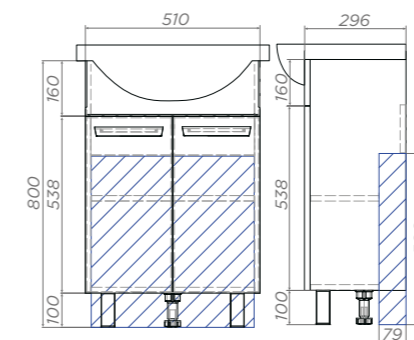

Артикул: zsh.NOV.70

1 дверца с зеркалом, 2 полки ЛДСП,
6 полок ЛМДФ

Ⓑ Место крепления навесов

Тумба под раковину Hoska

550 | 600 | 700

Hoska 550

Артикул: 229

2 дверцы, 1 полка ЛДСП, опоры квадратные регулируемые