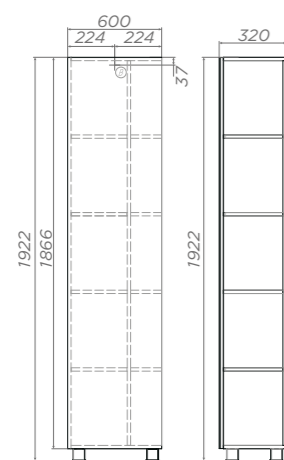

Шкаф Urban

Urban 450

Артикул: pn.URB.45

- 1 дверца с зеркалом;
- 4 внутренних полки ЛДСП;
- 4 наружных полки ЛДСП

- Место крепления навесов