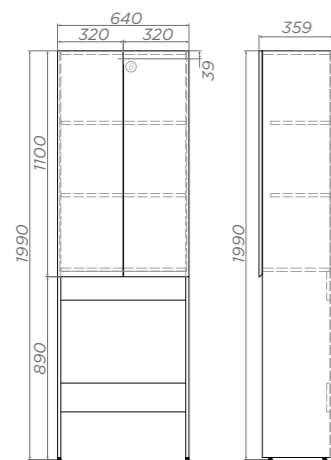

В разобранном виде

2 дверцы, 2 полки ЛДСП

Ⓑ Место крепления навесов

LED-зеркало Wing,
стр. 108

производитель оставляет за собой право вносить незначительные изменения,
не ухудшающие внешний вид и потребительские свойства товара.