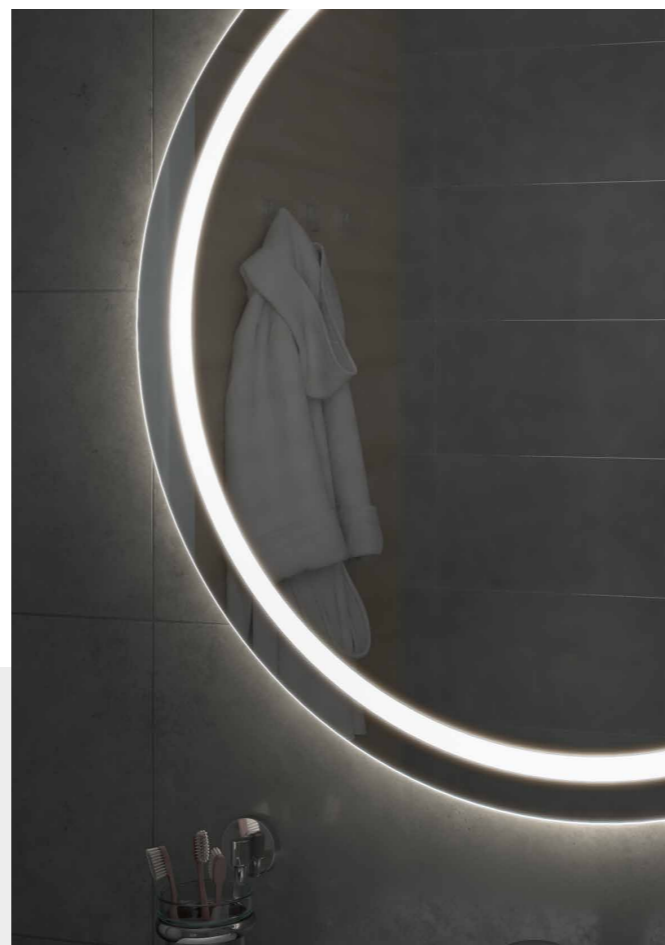

CLASSIC

- Двухконтурная LED-подсветка
- Бесконтактное управление (на взмах)