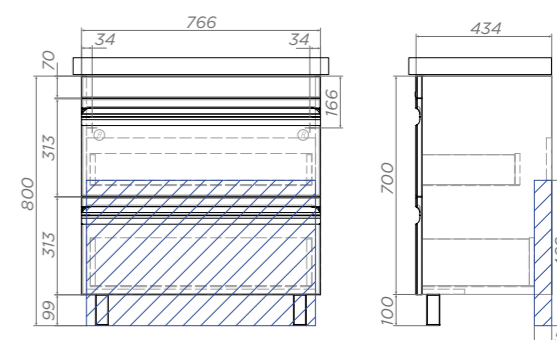

2 ящика, сифон VIGO, опоры квадратные регулируемые

Holly 700-0-2

Артикул: 040

2 ящика, сифон VIGO, опоры квадратные регулируемые

Holly 800-0-2

Артикул: 041

2 ящика, сифон VIGO, опоры квадратные регулируемые