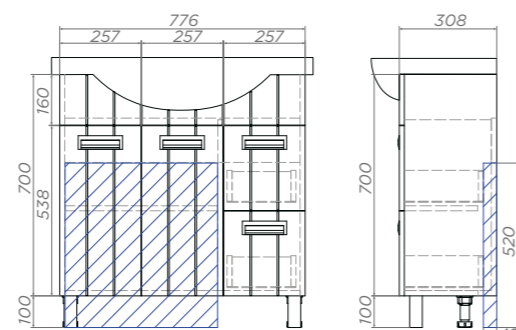

Diana 800-2-2

Артикул: tn.DIA.BAL.80.2D.2Y

2 дверцы, 2 ящика, 1 полка ЛДСП, ручка металлическая хромированная, сифон VIGO, опоры квадратные регулируемые