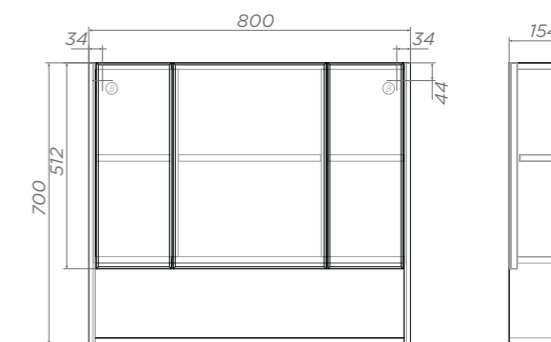

Urban 800

Артикул: zsh.URB.80

Зеркало с фацетом.
3 дверцы; 7 полок ЛДСП