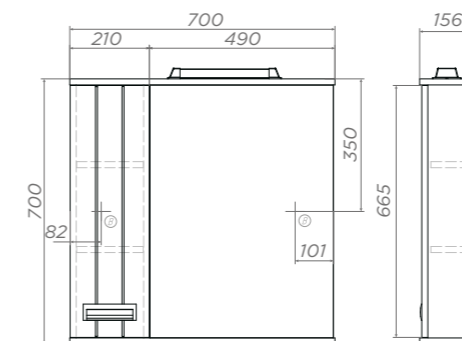

Diana 700 лев./прав.

Артикул: Z.DIA.70.L.EI / z.DIA.70.R.EI

Левое/правое исполнение шкафчика
1 дверца, 2 полки ЛДСП, 1 светодиодный светильник, включатель с розеткой, ручка
врезная металлическая хромированная