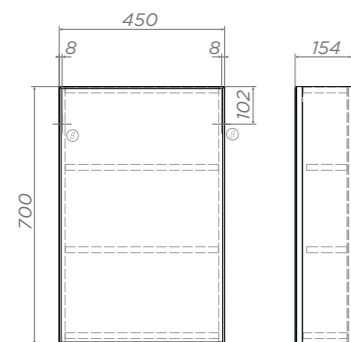

-  Место для вывода труб водоснабжения и канализации
-  Место крепления навесов

Зеркальный шкаф Grand

450 | 500

Grand 450

Артикул: zsh.GRA.45

1 дверца с зеркалом, 2 полки ЛДСП

Ⓑ Место крепления навесов

Grand 500