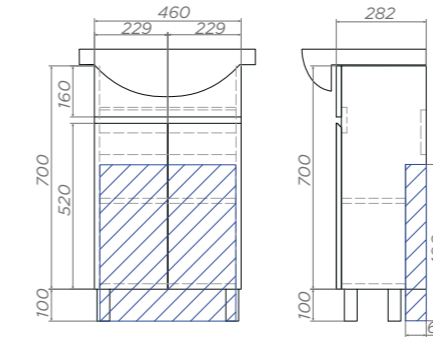

Wing 500-2-0

Артикул: tn.WIN.BAL.50.2D белый

2 дверцы, 1 полка ЛДСП, сифон VIGO,
опоры квадратные регулируемые