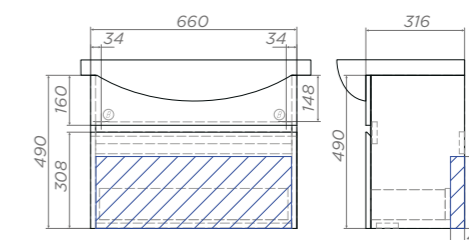

Место крепления навесов

Wing 600-0-2

Артикул: tp.WIN.BAL.60.2Y белый /
tp.WIN.BAL.60.2Y дуб золотой

2 ящика, сифон VIGO

Wing 700-0-1

Артикул: tp.WIN.BAL.70.1Y белый

1 ящик, сифон VIGO

Wing 700-0-2