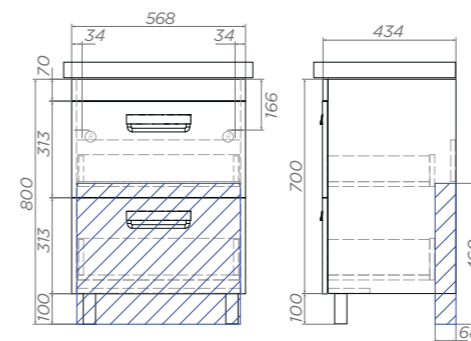

Plaza 600-0-2

Артикул: 024

2 ящика, ручная врезная металлическая хромированная, сифон VIGO, опоры квадратные регулируемые