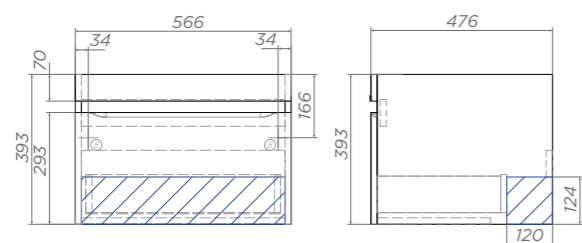

Тумба под стиральную машину навесная **Urban**

Urban 600-0-1

Артикул: 042

1 ящик, сифон VIGO