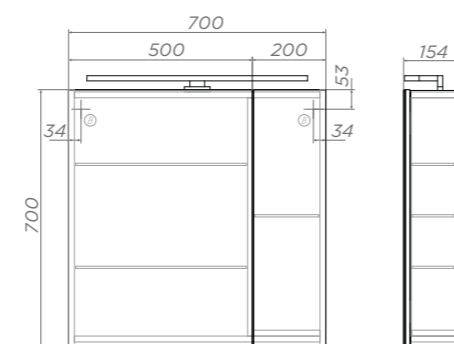

Plaza 700

Артикул: zsh.PLA.70.EI

2 дверцы, 3 полки из стекла,
1 светодиодный светильник,
выключатель с розеткой