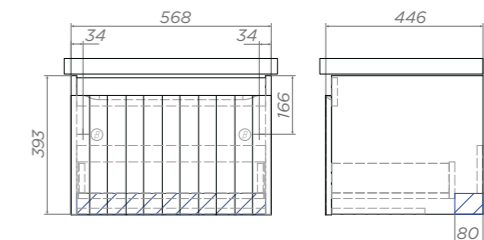

Finlay 600-0-1

Артикул: 331

1 ящик, сифон VIGO

▨ Место для вывода труб водоснабжения и канализации

Ⓟ Место крепления навесов