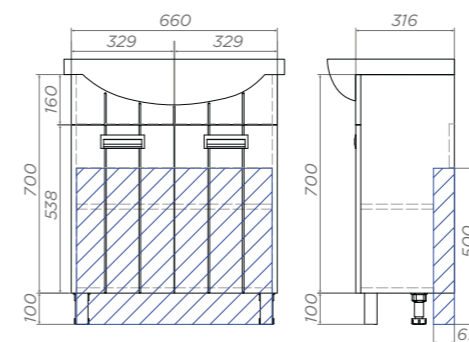

Diana 700-2-0

Артикул: tn.DIA.BAL.70.2D

2 дверцы, 1 полка ЛДСП, ручка врезная металлическая хромированная, сифон VIGO, опоры квадратные регулируемые