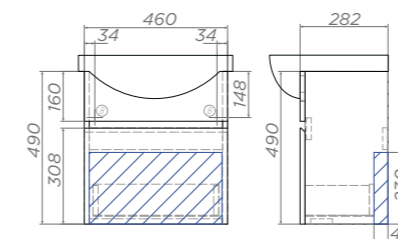

Wing 500-0-1

Артикул: 193 белый

1 ящик, сифон VIGO