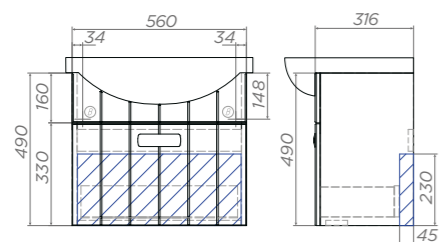

Diana 600-0-1

Артикул: tp.DIA.BAL.60.1Y

1 ящик, ручка врезная металлическая хромированная, сифон VIGO