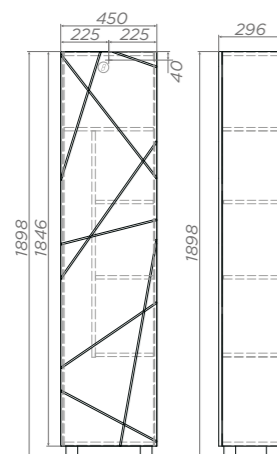

В разобранном виде

1 дверца, 4 полки ЛДСП
Система хранения вещей
с нестандартными габаритами
Универсальное (левое/правое)
расположение дверцы

Ⓟ Место крепления навесов