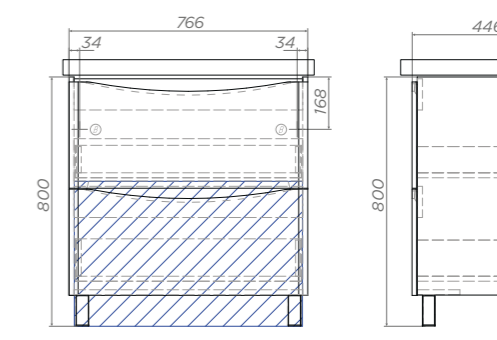

Glem 700-0-2

Артикул: 323

2 ящика, сифон VIGO, опоры квадратные регулируемые

Glem 800-0-2

Артикул: 324

2 ящика, сифон VIGO, опоры квадратные регулируемые

-  Место для вывода труб водоснабжения и канализации
-  Место крепления навесов