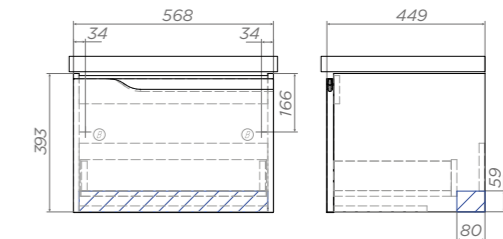

1 ящик, сифон VIGO

 Место для вывода труб водоснабжения и канализации

 Место крепления навесов

Neo 600-0-1

Артикул: 339

1 ящик, сифон VIGO

Neo 700-0-1

Артикул: 340