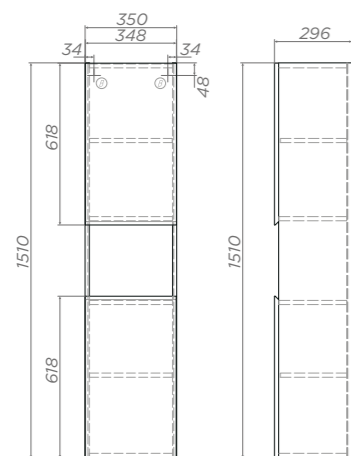

Шкаф навесной Wing

Wing 350

Артикул: pp.WIN.35 дуб золотой

2 дверцы, 4 полки ЛДСП

Место крепления навесов

LED-зеркало Wing,
стр. 108