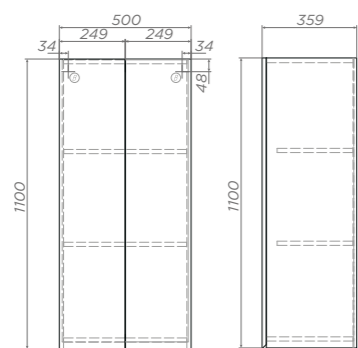

2 дверцы, 4 полки ЛДСП

Место крепления навесов

LED-зеркало Wing,
стр. 108

Шкаф навесной Wing

Шкаф навесной 500
 Артикул: sh.WIN.50.2D белый
 2 дверцы, 2 полки ЛДСП

Ⓟ Место крепления навесов

Шкаф навесной 640
 Артикул: sh.WIN.64.2D белый
 2 дверцы, 2 полки ЛДСП