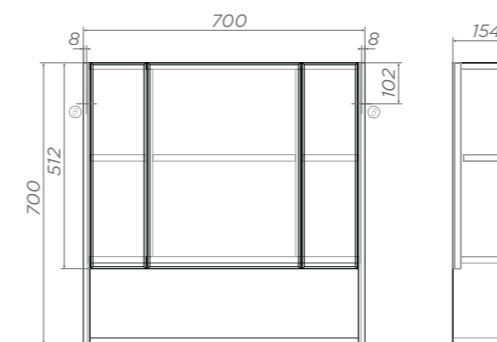

Артикул: zsh.URB.60

Зеркало с фацетом.
2 дверцы; 3 полки ЛДСП

Urban 700

Артикул: zsh.URB.70

Зеркало с фацетом.
3 дверцы; 7 полок ЛДСП

Ⓟ Место крепления навесов

Urban 800

Артикул: zsh.URB.80