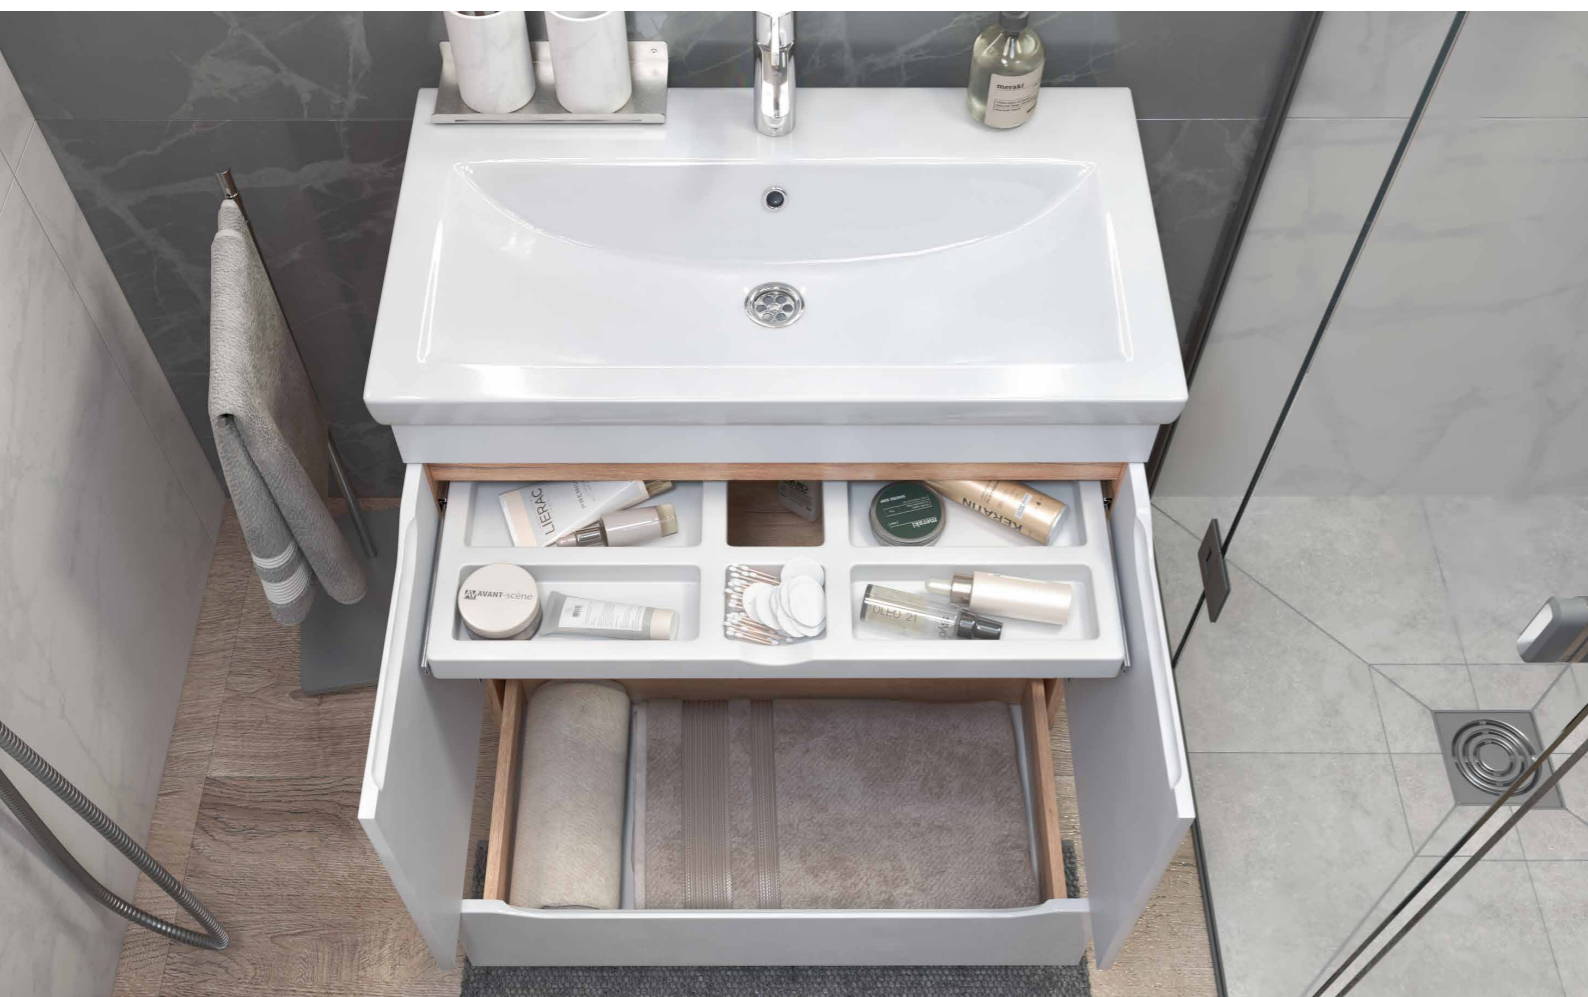

К данной тумбе подойдет:
LED-зеркало Roberta,
стр. 101