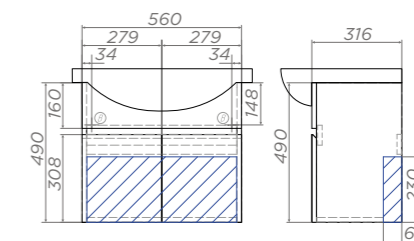

Wing 600-2-0

Артикул: tp.WIN.BAL.60.2D белый /
tp.WIN.BAL.60.дуб золотой

2 дверцы, сифон VIGO