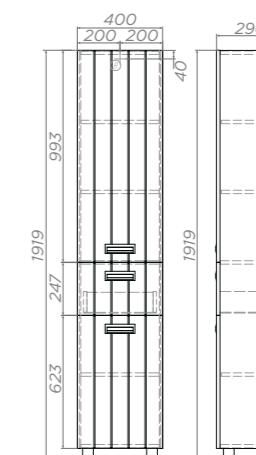

Diana 700-2-0

Артикул: tn.DIA.BAL.70.2D

2 дверцы, 1 полка ЛДСП, ручка врезная металлическая хромированная, сифон VIGO, опоры квадратные регулируемые

Шкаф Diana

Шкаф Diana

Артикул: pn.DIA.40

2 дверцы, 1 ящик, 3 полки ЛДСП, ручка металлическая хромированная. Универсальное (левое/правое) исполнения