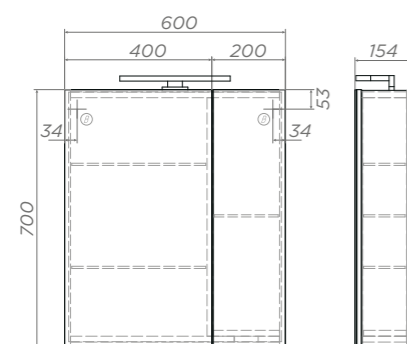

Plaza 600

Артикул: zsh.PLA.60.EI

2 дверцы, 3 полки из стекла,
1 светодиодный светильник,
выключатель с розеткой