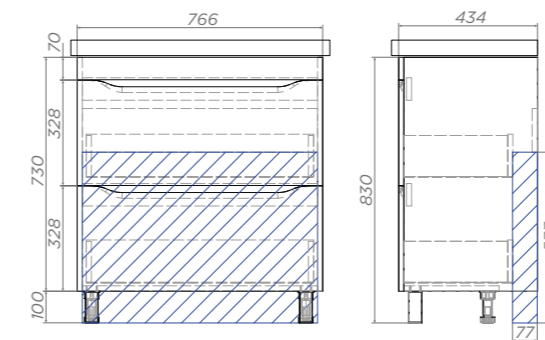

Grani 800-0-2

Артикул: 203 / 203 дуб золотой

2 ящика, органайзер для мелочей,
сифон VIGO, опоры квадратные
регулируемые

Место для вывода труб водоснабжения
и канализации