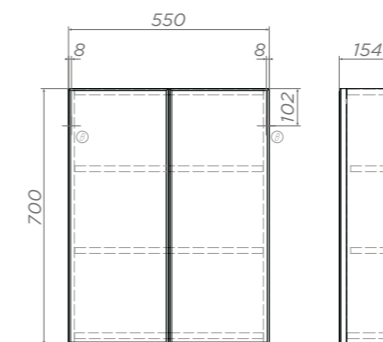

Артикул: zsh.GRA.50

1 дверца с зеркалом, 2 полки ЛДСП

Зеркальный шкаф Grand

550 | 600

Grand 550

Артикул: zsh.GRA.55

2 дверцы с зеркалом, 2 полки ЛДСП

Ⓑ Место крепления навесов