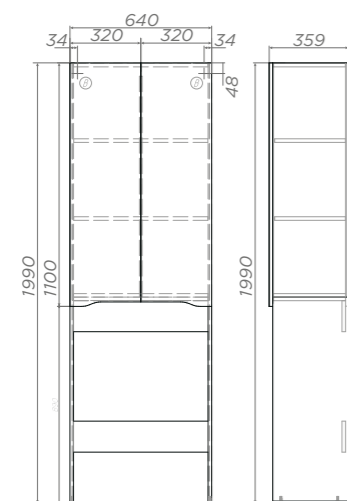

Шкаф комбинированный под стиральную машину Grani

Grani 640

Артикул: 036 / 036 дуб золотой

В разобранном виде

2 дверцы, 2 полки ЛДСП

Место крепления навесов