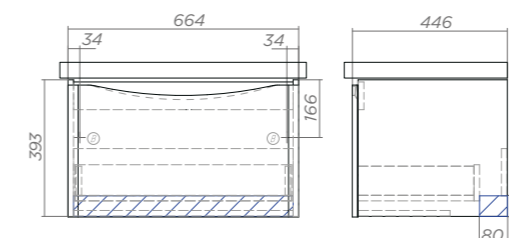

Glem 700-0-1

Артикул: 336

1 ящик, сифон VIGO