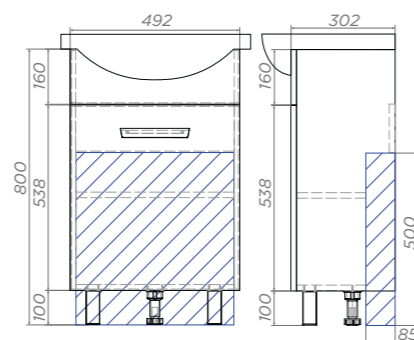

Hoska 500

Артикул: 228

1 дверца, 1 полка ЛДСП, опоры квадратные регулируемые

- Место для вывода труб водоснабжения и канализации
- Место крепления навесов