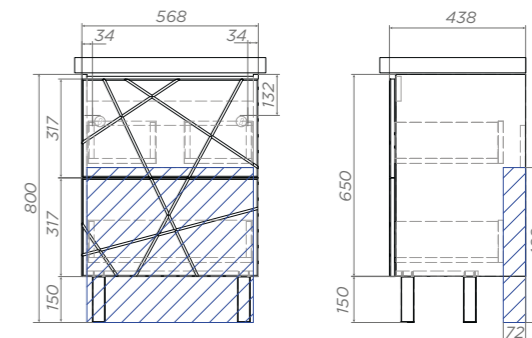

Geometry 600-0-2

Артикул: 015 / 015 бетон

2 ящика, опоры квадратные регулируемые
2 варианта размещения: напольное/
подвесное