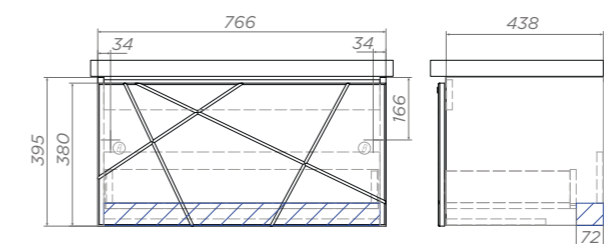

 Место крепления навесов

Geometry 700-0-1

Артикул: 034 / 034 бетон

1 ящик, сифон Vigo

Geometry 800-0-1

Артикул: 035 / 035 бетон

1 ящик, сифон Vigo

 Место для вывода труб водоснабжения и канализации