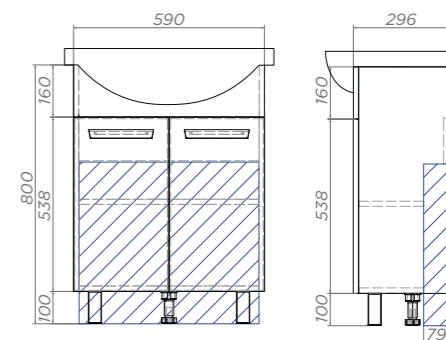

Hoska 600

Артикул: 230

2 дверцы, 1 полка ЛДСП, опоры квадратные регулируемые