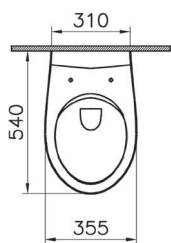

S10

9842B003-7206

Комплект: подвесной безободковый унитаз Spinflush с сиденьем микролифт, инсталляцией и панелью управления, цвет глянцевый хром

Сделано в России