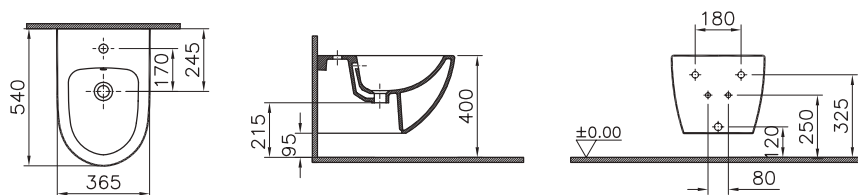

120-483-009
Sento тонкое дюропластовое сиденье микролифт, цвет матовый черный

7748B003-0075
Подвесной безободковый унитаз Sento, 54 см

130-003-009
Тонкое сиденье с микролифтом

Сделано в России

Sento

4338B003-1046
Подвесное биде Sento, рекомендуется с рамой 880-5800