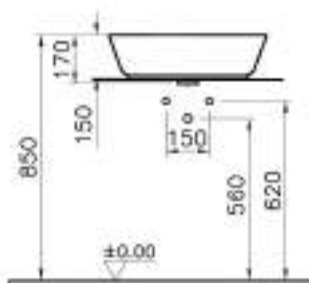

Geo

7428B003-0001
Раковина-чаша Geo, овальная, 55 см,
с отверстием под смеситель, цвет белый