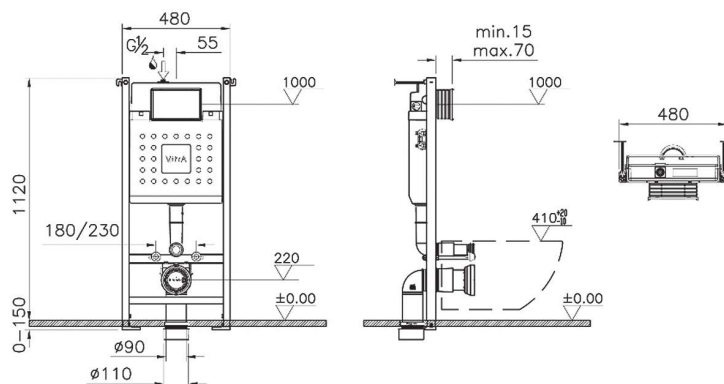

732-5800-01
V-Fix Core 12 Система инсталляции для унитазов, 3 / 6 л, глубина установки 12 см. Все крепежи в комплекте (к стене и к полу)