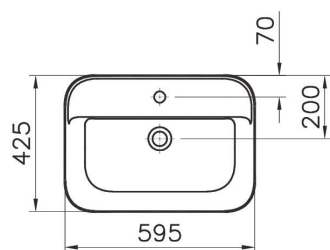

Geo

7427B003-0012
Раковина-чаша Geo овальная, 55 см,
цвет белый

Geo

7425B003-0012
Раковина-чаша Geo прямоугольная 60 см,
цвет белый

Geo

7421B003-0016
Раковина-чаша Geo, круглая, 38 см, цвет белый

Geo

7426B003-0001
Раковина-чаша Geo, прямоугольная, 60 см,
с отверстием под смеситель, цвет белый