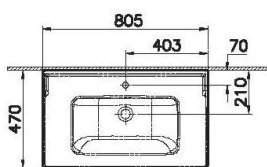

68874
Модуль Root Classic 80 см с классической раковиной, 2 ящика, цвет матовый темно-синий

- поставляются с круглыми черными ручками
- сифон и слив входят в комплект поставки

Рекомендуется дополнительно приобрести:

66911
Зеркальный шкаф 80 см с LED подсветкой