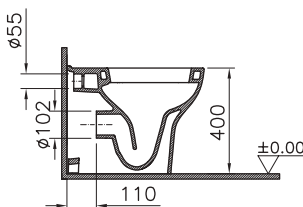

2,5/4 L

5788B003-0075
Приставной унитаз Zentrum, рекомендуется с установкой 762-1740-01

801-003-019
Универсальное тонкое сиденье с микролифтом, дюропласт, быстръемные петли

94-003-001
Сиденье для унитаза Zentrum

94-003-009
Сиденье с микролифтом для унитаза Zentrum

801-003-009
Толстое сиденье для унитаза с микролифтом

* Выводится из складской программы