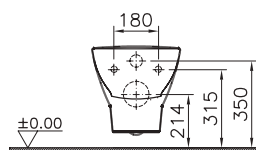

801-003-009
Толстое сиденье для унитаза с микролифтом

Сделано в России

Zentrum

5795B003-6077
Комплект: безободковый подвесной унитаз
Zentrum, тонкое дюропластовое сиденье
микролифт

Сделано в России

Zentrum