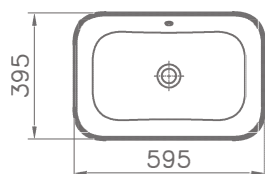

Geo

7427B003-0012
Раковина-чаша Geo овальная, 55 см,
цвет белый

Geo

7425B003-0012
Раковина-чаша Geo прямоугольная 60 см,
цвет белый

Geo

7421B003-0016
Раковина-чаша Geo, круглая, 38 см, цвет белый

Geo

7426B003-0001
Раковина-чаша Geo, прямоугольная, 60 см,
с отверстием под смеситель, цвет белый