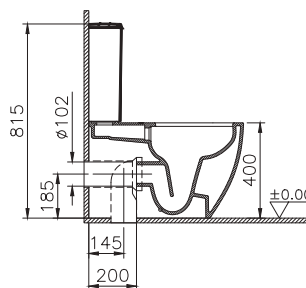

A41455

Встроенный запорный кран (внутренняя часть)

Сделано в России

Sento

Sento

9830B003-7203

Комплект: напольный безободковый пристенный унитаз Sento с тонким сиденьем микролифт

Сделано в России