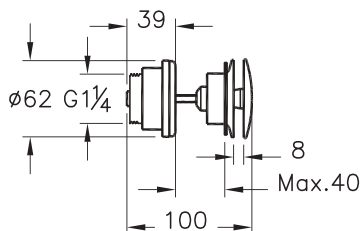

A45148

Донный клапан для раковины универсальный

- Фиксированная пробка
- Для сифонов диаметром 1 1/4"