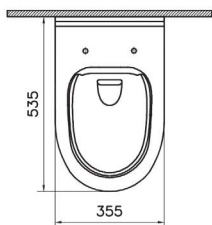

7759B003-0075
Подвесной безободковый унитаз
S40 SmoothFlush

110-003-019
Тонкое сиденье с микролифтом

801-003-019
Универсальное тонкое сиденье с микролифтом,
дюропласт, быстросъемные петли

801-003-009
Толстое сиденье для унитаза с микролифтом

Сделано в России