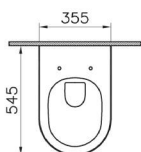

Integra Round

9856B003-7205

Комплект: подвесной безободковый унитаз Integra Round с тонким сиденьем с микролифтом, инсталляцией 762-5800-01 и панелью управления, цвет глянцевый хром

Сделано в России

Integra Round

9004B003-7202

Комплект: подвесной безободковый унитаз Integra Round с толстым сиденьем дюрласт с микролифтом, инсталляцией 762-5800-01 и панелью управления, цвет матовый хром

Сделано в России