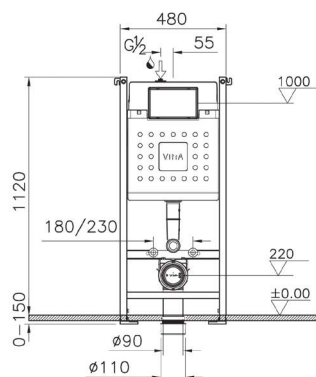

Инсталлации

800-1873
Комплект: инсталляция Core 732-5800-01 и панель смыва Root R 740-2280 цвет глянцевый хром, 3 / 6 л, глубина установки 12 см. Все крепежи в комплекте (к стене и к полу)

Инсталляции

800-1874