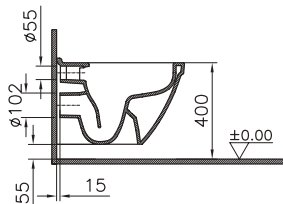

7740B003-0075
Подвесной безободковый унитаз S50

7740B003-0850
Подвесной безободковый унитаз S50 с бидеткой, 52 см

801-003-009
Толстое сиденье для унитаза с микролифтом

72-003-309
Сиденье для унитаза S50, с микролифтом

801-003-019
Универсальное тонкое сиденье с микролифтом, дюропласт, быстроразъемные петли

A41457EXP
Встроенный запорный кран для управления функцией биде

A41455
Встроенный запорный кран (внутренняя часть)

Сделано в России