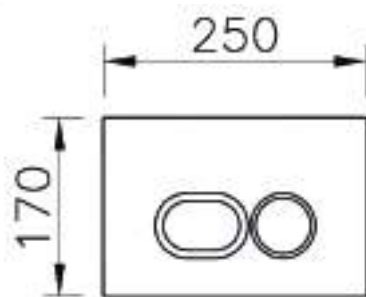

Панели смыва

NEW

740-2101

Панель смыва Liquid, металлическая, цвет глянцевый черный