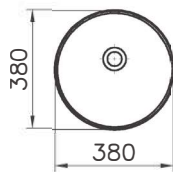

Geo

7427B003-0012
Раковина-чаша Geo овальная, 55 см,
цвет белый

Geo

7425B003-0012
Раковина-чаша Geo прямоугольная 60 см,
цвет белый

Geo

7421B003-0016
Раковина-чаша Geo, круглая, 38 см, цвет белый

Geo

7426B003-0001
Раковина-чаша Geo, прямоугольная, 60 см,
с отверстием под смеситель, цвет белый