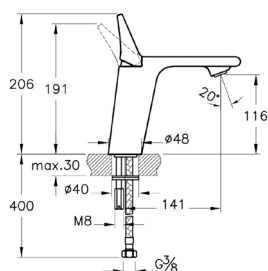

* цветные смесители поставляются ПОД ЗАКАЗ

Memoria

ЦВЕТ

ХРОМ

Memoria

Смеситель Memoria для раковины, цвет хром

A42329*

- Длина излива 141 мм
- Высота излива 116 мм
- Силиконовый аэратор
- Макс. 5 л/мин. расход воды
- Картридж с ограничителем расхода и температуры воды