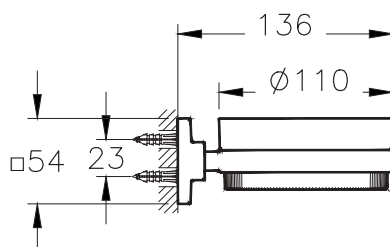

Root

Root Мыльница

A4481236*

A44812

* матовый