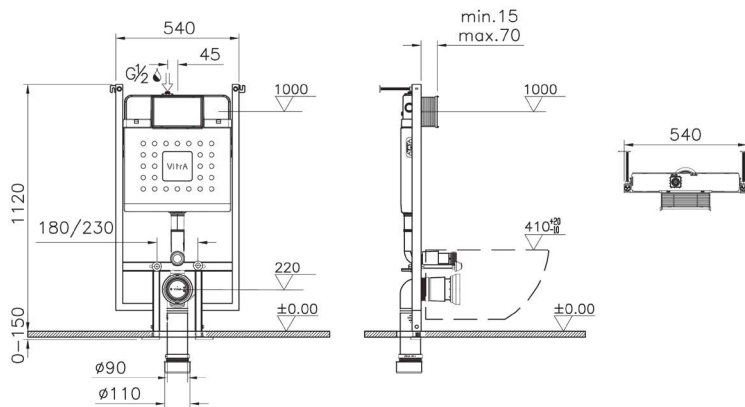

Инсталляции