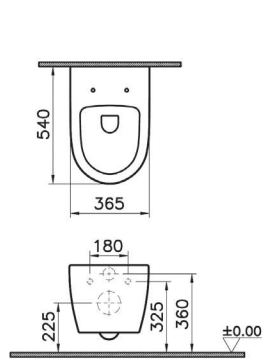

Sento

9830B003-7207

Комплект: подвесной безободковый унитаз Sento с тонким сиденьем с микролифтом, инсталляцией 762-5800-01 и панелью управления 740-0485, цвет матовый хром

Сделано в России

Sento

9830B003-7211

Комплект: унитаз Sento с сиденьем дюропласт с микролифтом и инсталляцией 732-5800-01

Сделано в России