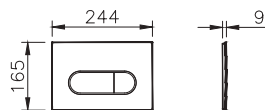

Инсталлации

800-1873
Комплект: инсталляция Core 732-5800-01 и панель смыва Root R 740-2280 цвет глянцевый хром, 3 / 6 л, глубина установки 12 см. Все крепежи в комплекте (к стене и к полу)

Инсталляции

800-1874