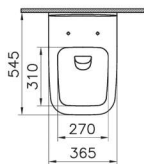

Integra Square

7082B003-7209

Подвесной безободковый унитаз Integra Square 54 см, с функцией биде и встроенным смесителем

191-003-009

Тонкое сиденье с микролифтом

Сделано в России

Integra Square

9856B003-7206

Комплект: подвесной безободковый унитаз Integra Square с тонким сиденьем с микролифтом, инсталляцией 762-5800-01 и панелью управления, цвет матовый хром

Сделано в России