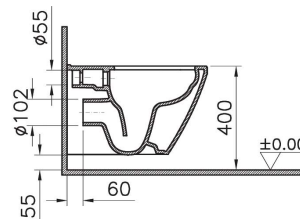

7082B003-0075

Подвесной безободковый унитаз Integra Square, 54 см

191-003-009

Тонкое сиденье с микролифтом

Сделано в России