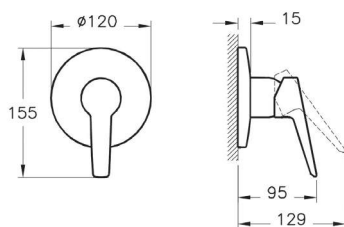

Сет с гигиеническим душем

A49271EXP
Готовый сет с гигиеническим душем
(смеситель, скрытая часть, гигиенический душ,
держатель)

Встраиваемый смеситель

Выход на ручной душ