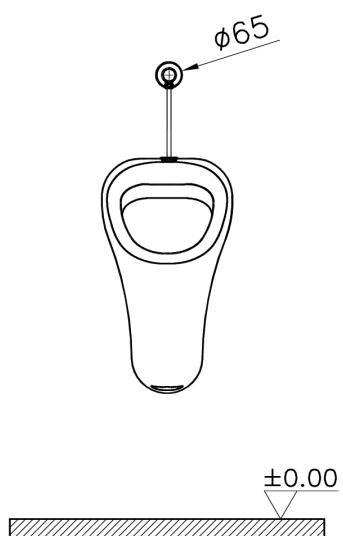

Флашер

NEW

310-2602

Нажимной внешний флашер для писсуара