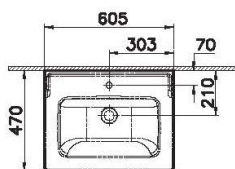

68853
Модуль Root Classic 60 см с классической раковиной, 2 ящика, цвет матовый темно-синий

- поставляются с круглыми черными ручками
- сифон и слив входят в комплект поставки

Рекомендуется дополнительно приобрести:

66909
Зеркальный шкаф 60 см с LED подсветкой, левосторонний

66910
Зеркальный шкаф 60 см с LED подсветкой, правосторонний