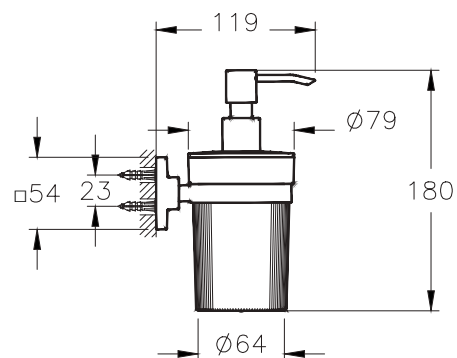

Root Держатель для жидкого мыла

■ A4480736*

■ A44807

* матовый