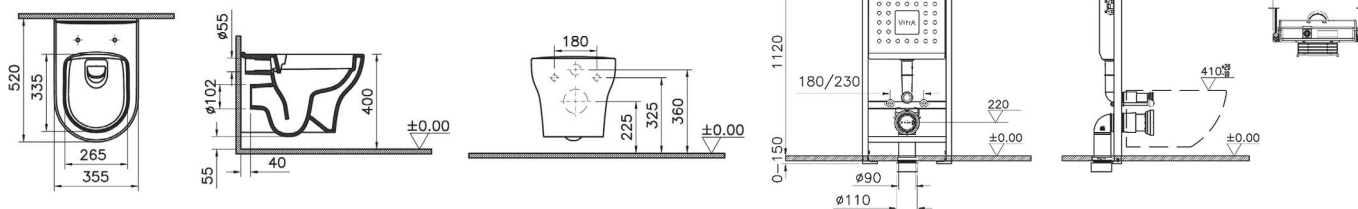

Zentrum

5786B003-0001
Раковина Zentrum, 60 см

6936B003-7035
Пьедестал

Сделано в России

Zentrum

9012B003-7226
Комплект: пристенный унитаз Zentrum, 60 см
с тонким сиденьем микролифт с функцией
биде и встроенным смесителем