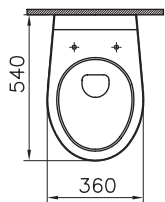

6855B003-0101

Подвесной унитаз Normus

805-003-009

Универсальное тонкое сиденье для унитаза, дюропласт, быстросъемные петли

115-003-001

Сиденье для унитаза стандартное

84-003-019

Сиденье для унитаза с микролифтом

800-003-709

Сиденье для унитаза дюропласт с микролифтом

Сделано в России