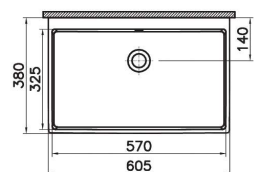

ArchiPlan

NEW

7401B003-0001
Прямоугольная раковина-чаша ArchiPlan с отверстием под смеситель, 60 см, цвет белый.
Для прилегания к стене

ArchiPlan

NEW

7404B003-0012
Прямоугольная раковина-чаша ArchiPlan, 60 см, цвет белый.
Для прилегания к стене