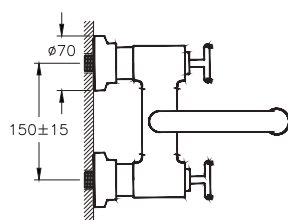

Origin Classic

NEW

Смеситель двухвентильный для ванны Origin Classic для раковины, цвет хром

A42893*

- Длина излива 151 мм
- Высота излива 95 мм
- Диаметр выхода 70 мм

* под заказ