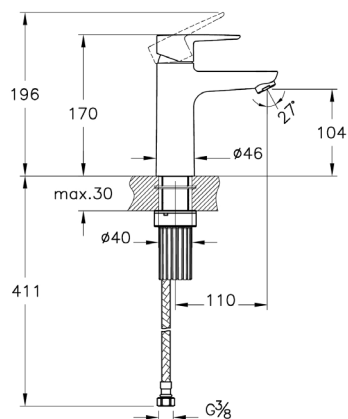

Душевой гарнитур

Смеситель для раковины

Смеситель для ванны

Кухонные смесители

Root Round

NEW

Смеситель Root Round для кухни

■ A4274236EXP