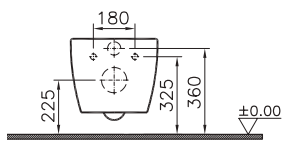

Sento

9830B003-7207

Комплект: подвесной безободковый унитаз Sento с тонким сиденьем с микролифтом, инсталляцией 762-5800-01 и панелью управления 740-0485, цвет матовый хром

Сделано в России

Sento

9830B003-7211

Комплект: унитаз Sento с сиденьем дюропласт с микролифтом и инсталляцией 732-5800-01

Сделано в России