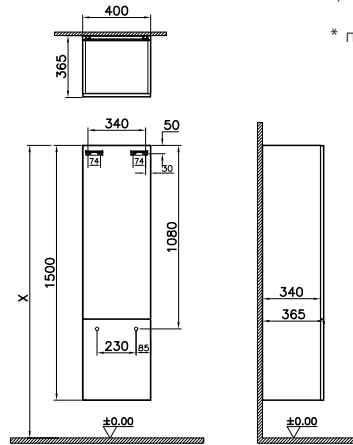

Metropole Pure

67342
Пенал Metropole Pure, 40 см, правосторонний,
цвет глянцевый белый

* под заказ

67344
Пенал Metropole Pure, 40 см, левосторонний,
цвет глянцевый белый

* под заказ