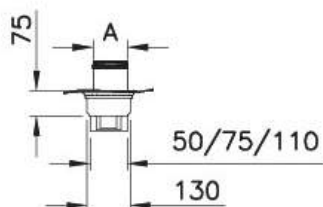

59980106000 Матовый хром

59980107000 Глянцевый хром

A= 149мм

Square

Душевой трап Square, SC800, с гидроизоляцией, вертикальный сифон (10x10 см)

59980109000 Матовый хром

59980110000 Глянцевый хром

A= 99мм