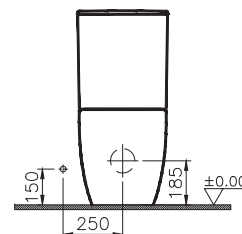

A41455

Встроенный запорный кран (внутренняя часть)

Сделано в России

Sento

Sento

9830B003-7203

Комплект: напольный безободковый пристенный унитаз Sento с тонким сиденьем микролифт

Сделано в России