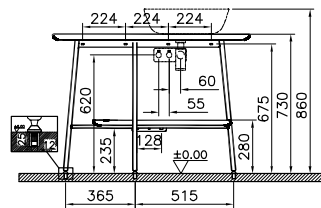

62581
Plural керамическая столешница, 100 см, правосторонняя, цвет матовый белый

- Имеется отверстие под смеситель
- Поставляется в разобранном виде
- Материал: массив дерева, фарфор и металл
- Рекомендуется использовать с раковинами-чашами коллекции Plural и сифонами A45123, A4512326, или A4512336

* под заказ