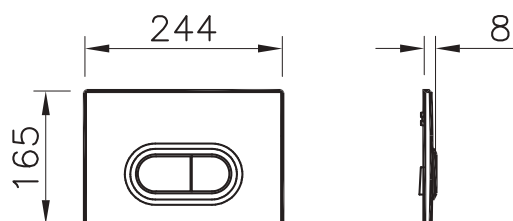

740-0780

Панель смыва Loop, цвет глянцевый хром, для инсталляций 765-xxx-xx, 768-xxx-xx, 762-xxx-xx, 761-xxx-xx