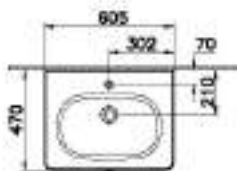

69417
Модуль Root Groove 60 см с круглой раковиной,
2 ящика, цвет матовый серый

- поставляются с круглыми черными ручками
- сифон и слив входят в комплект поставки

Рекомендуется дополнительно приобрести:

66909
Зеркальный шкаф 60 см с LED подсветкой,
левосторонний

66910
Зеркальный шкаф 60 см с LED подсветкой,
правосторонний