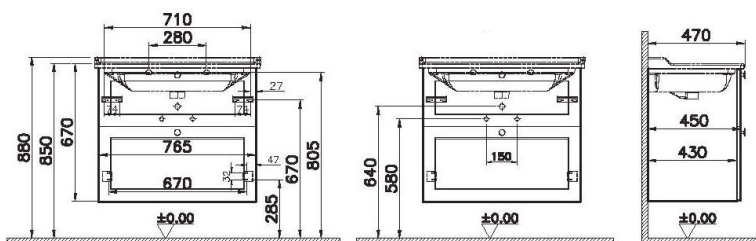

68874
Модуль Root Classic 80 см с классической раковиной, 2 ящика, цвет матовый темно-синий

- поставляются с круглыми черными ручками
- сифон и слив входят в комплект поставки

Рекомендуется дополнительно приобрести:

66911
Зеркальный шкаф 80 см с LED подсветкой