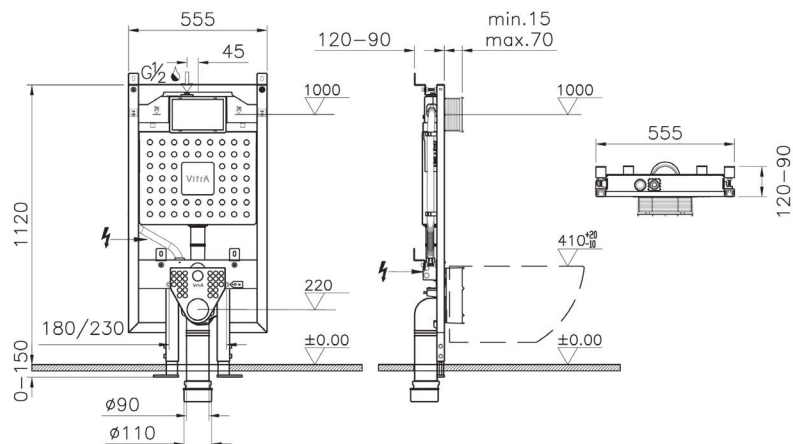

Инсталляци

765-5800-01
 VPro Система инсталляци для унитазов,
 3 / 6 л. Все крепежи в комплекте (к стене и к
 полу)

* Снимается с производства

Инсталляци

768-5800-01
 V8 Система инсталляци для унитазов,
 3 / 6 л, глубина установки 9-12 см. Все крепежи
 в комплекте (к стене и к полу)