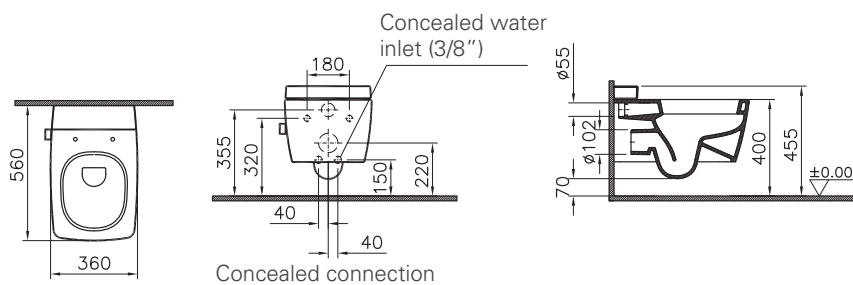

7672B003-1687

Подвесной унитаз 56 см с функциями VitraFlush и VitraFresh безободковый, с емкостью для чистящей жидкости с функцией биде и встроенным смесителем

90-003-009

Сиденье Metropole с микролифтом

765-5800-01

VPro Система инсталляции для унитазов, 3/6 л

Сделано в России