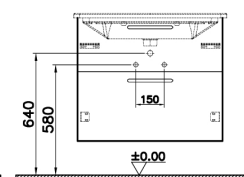

- поставляются с хромированными ручками
- сифон и слив входят в комплект поставки
- имеется скрытый ящи

Root Flat

NEW

68289
Модуль Root 80 см с квадратной раковиной, 2 ящика, цвет матовый серый камень

- поставляются с хромированными ручками
- сифон и слив входят в комплект поставки
- имеется скрытый ящик