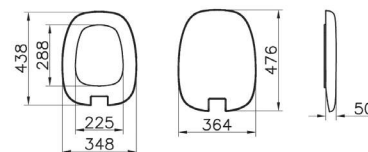

Plural

7812B401-0016
Plural треугольная раковина-чаша, 47 см,
цвет матовый белый

7812B483-0016
Plural треугольная раковина-чаша, 47 см,
цвет матовый чёрный

Plural

7830B401-0075
Plural Rim-Ex безободковый подвесной унитаз,
цвет матовый белый

126-401-009
Plural сиденье микролифт, цвет матовый белый

7830B483-0075
Plural Rim-Ex безободковый подвесной унитаз,
цвет матовый чёрный

126-483-009
Plural сиденье микролифт, цвет матовый чёрный