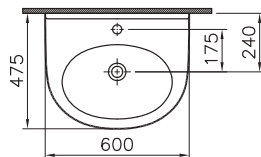

Zentrum

5786B003-0001
Раковина Zentrum, 60 см

6936B003-7035
Пьедестал

Сделано в России

Zentrum

9012B003-7226
Комплект: пристенный унитаз Zentrum, 60 см
с тонким сиденьем микролифт с функцией
биде и встроенным смесителем