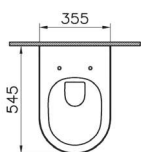

Integra Round

9856B003-7205

Комплект: подвесной безободковый унитаз Integra Round с тонким сиденьем с микролифтом, инсталляцией 762-5800-01 и панелью управления, цвет глянцевый хром

Сделано в России

Integra Round

9004B003-7202

Комплект: подвесной безободковый унитаз Integra Round с толстым сиденьем дюрласт с микролифтом, инсталляцией 762-5800-01 и панелью управления, цвет матовый хром

Сделано в России