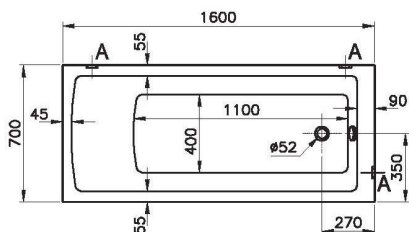

Neon

52530001000
Прямоугольная ванна Neon, 170x70 см

51480006000
Передняя панель, 170 см

51630006000
Боковая панель, 70 см

59990251000
Ножки для ванны

59970013000
Сифон

Neon

52520001000
Прямоугольная ванна Neon, 160x70 см

51630006000
Боковая панель, 70 см

51490006000
Передняя панель, 160 см

59990251000
Ножки для ванны

59970013000
Сифон