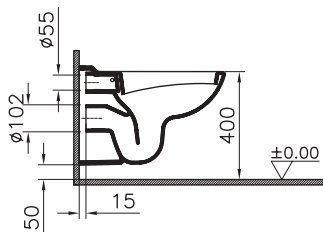

6855B003-0101

Подвесной унитаз Normus

805-003-009

Универсальное тонкое сиденье для унитаза, дюропласт, быстросъемные петли

115-003-001

Сиденье для унитаза стандартное

84-003-019

Сиденье для унитаза с микролифтом

800-003-709

Сиденье для унитаза дюропласт с микролифтом

Сделано в России