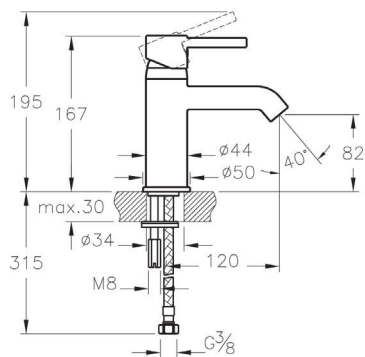

Minimax S

A41984EXP
Смеситель Minimax S для раковины

- Картридж с регулятором расхода и температуры
- Скрытый аэратор со слотом под монету
- Макс. расход 5 л/мин.

Minimax S