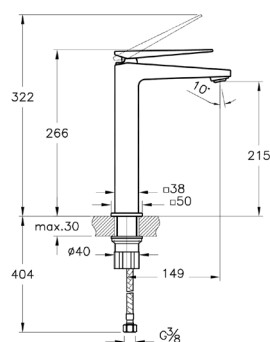

- Длина излива 115 мм
- Высота излива 103 мм
- Силиконовый аэратор
- Макс. 5 л/мин. расход воды

* под заказ

Brava

Высокий Смеситель Brava для раковин/чаш, цвет хром

A42610EXP*

- Длина излива 149 мм
- Высота излива 215 мм
- Силиконовый аэратор
- Макс. 5 л/мин. расход воды