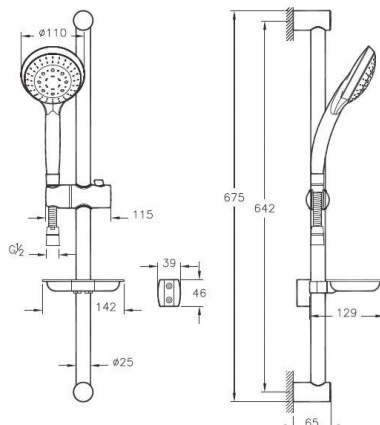

Cozy 5F

A45682EXP

Набор для душа Cozy 5F (штанга и ручной душ 5-режимный)

- 5 типов струи: Aquasoft, Aquaspray+Aquasoft, Aquaspray, Aquamassage+Aquaspray, Aquamassage
- G 1/2"–G 1/2"
- Легкое перемещение держателя
- Легкая очистка
- Душевой шланг 1.750 мм–2.250 мм
- Держатель мыла
- 3/4"–1/2" адаптер включен в комплект
- Регулятор потока обеспечивает макс. расход 8 л/мин.