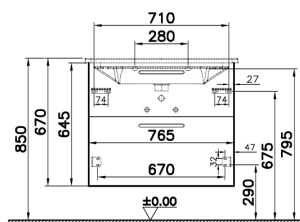

Root Flat

NEW

68279
Модуль Root 60 см с классической раковиной, 2 ящика, цвет матовый серый камень

- поставляются с хромированными ручками
- сифон и слив входят в комплект поставки
- имеется скрытый ящи

Root Flat

NEW

68289
Модуль Root 80 см с квадратной раковиной, 2 ящика, цвет матовый серый камень

- поставляются с хромированными ручками
- сифон и слив входят в комплект поставки
- имеется скрытый ящик