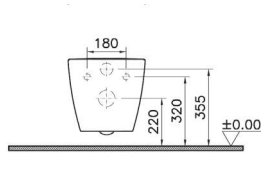

Сделано в России

Mia Round

9856B003-7200

Комплект: подвесной безободковый унитаз Mia Round с сиденьем с микролифтом, установкой 732-5800-01 и кнопкой Loop, цвет матовый хром

С сделано в России

Zentrum

Zentrum