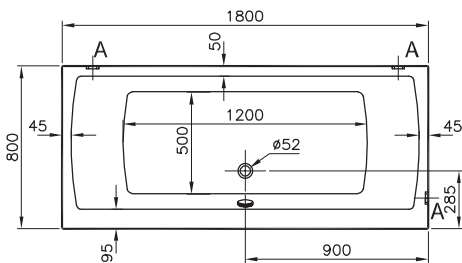

52540001000
Прямоугольная ванна Neon со сливом в центре, 180x80 см

51460006000
Передняя панель, 180 см

51610006000
Боковая панель, 80 см

59990254000
Ножки для ванны

59970013000
Сифон