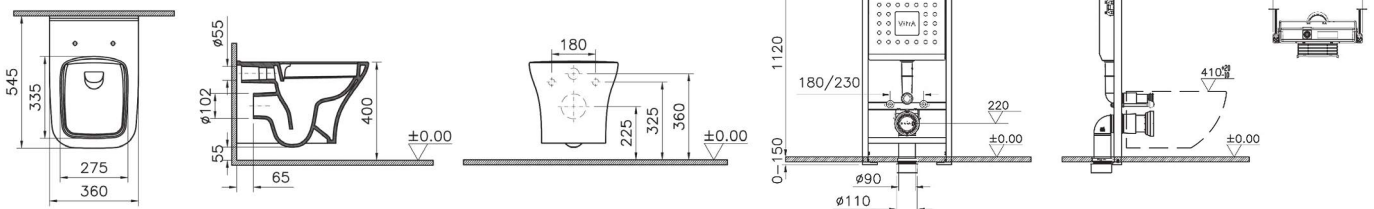

Zentrum

7484B003-0075
Подвесной безободковый SmoothFlush унитаз
Zentrum Square

191-003-009
Тонкое сиденье Integra Square с микролифтом

Сделано в России

Zentrum

9875B003-7201
Комплект: подвесной безободковый
SmoothFlush унитаз Zentrum Square с сиденьем
микролифт, инсталляцией 732-5800-01
и кнопкой Root Square, цвет глянцевый хром

Сделано в России