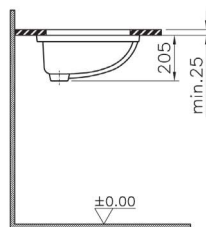

Arkitekt

6069B003-0012
Раковина Arkitekt, встраиваемая снизу, 52 см,
цвет белый

Сделано в России

Arkitekt

6039B003-0012
Раковина Arkitekt, встраиваемая снизу, 42 см,
цвет белый

Сделано в России