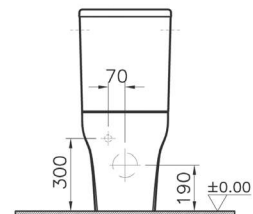

Zentrum

5786B003-0001
Раковина Zentrum, 60 см

6936B003-7035
Пьедестал

Сделано в России

Zentrum

9012B003-7226
Комплект: пристенный унитаз Zentrum, 60 см
с тонким сиденьем микролифт с функцией
биде и встроенным смесителем

Сделано в России