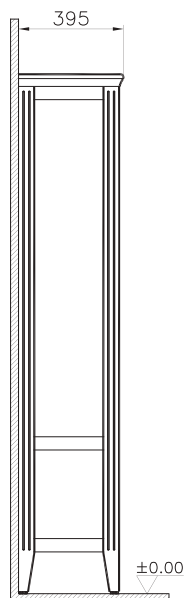

Valarte

62154
Шкаф Valarte 80 см с дверцами, цвет серый матовый

- В комплект поставки входят хромированные ручки
- МДФ термоформованный

Valarte

62241
Пенал Valarte 55 см левосторонний, цвет серый матовый

- В комплект поставки входят хромированные ручки
- МДФ термоформованный