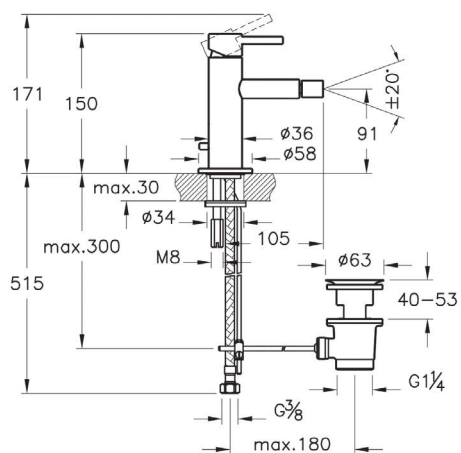

Смеситель Origin для биде

A4255936*

A4255926**

A42559

* новый артикул A4255936WTC

** новый артикул A4255929 (под заказ)