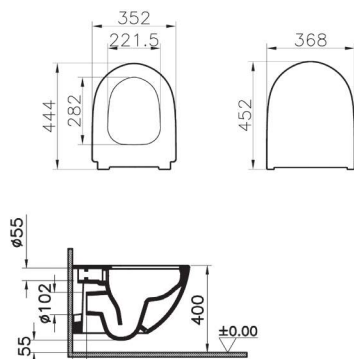

Sento

9830B003-7207

Комплект: подвесной безободковый унитаз Sento с тонким сиденьем с микролифтом, инсталляцией 762-5800-01 и панелью управления 740-0485, цвет матовый хром

Сделано в России

Sento

9830B003-7211

Комплект: унитаз Sento с сиденьем дюропласт с микролифтом и инсталляцией 732-5800-01

Сделано в России