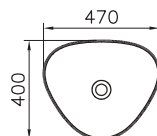

7811B483-0016
Plural квадратная раковина-чаша высокая,
45 см, цвет матовый чёрный

Plural

7812B401-0016
Plural треугольная раковина-чаша, 47 см,
цвет матовый белый

7812B483-0016
Plural треугольная раковина-чаша, 47 см,
цвет матовый чёрный