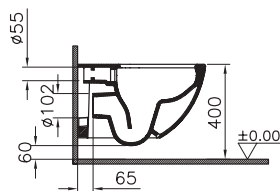

Sento

9830B003-7207

Комплект: подвесной безободковый унитаз Sento с тонким сиденьем с микролифтом, инсталляцией 762-5800-01 и панелью управления 740-0485, цвет матовый хром

Сделано в России

Sento

9830B003-7211

Комплект: унитаз Sento с сиденьем дюропласт с микролифтом и инсталляцией 732-5800-01

Сделано в России