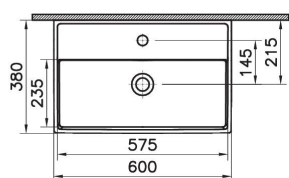

ArchiPlan

NEW

7401B003-0001
Прямоугольная раковина-чаша ArchiPlan с отверстием под смеситель, 60 см, цвет белый.
Для прилегания к стене

ArchiPlan

NEW

7404B003-0012
Прямоугольная раковина-чаша ArchiPlan, 60 см, цвет белый.
Для прилегания к стене