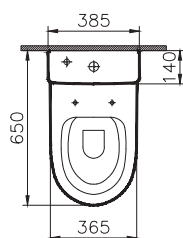

A41455

Встроенный запорный кран (внутренняя часть)

Сделано в России

Sento

Sento

9830B003-7203

Комплект: напольный безободковый пристенный унитаз Sento с тонким сиденьем микролифт

Сделано в России