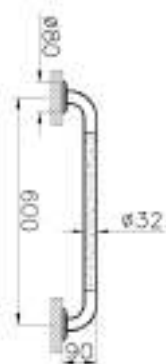

Сделано в России

Arkitekt

A44002
Зеркало с изменяемым углом наклона Arkitekt

Arkitekt

A44449
Поручень для ванны 60 см

- Нержавеющая сталь, покрытая хромом

Arkitekt

A44468
Поручень опорный настенный