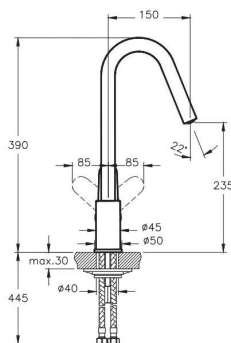

Душевой гарнитур

Смеситель для раковины

Смеситель для ванны

Кухонные смесители

Root Round

NEW

Смеситель Root Round для кухни

■ A4274236EXP