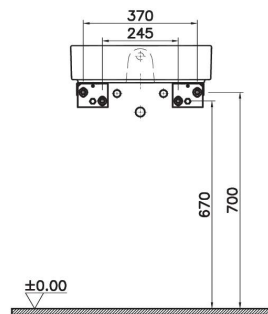

ArchiPlan

NEW

7400B003-0001
Прямоугольная раковина-чаша ArchiPlan с отверстием под смеситель, 45 см, цвет белый.
Для прилегания к стене

ArchiPlan

NEW

7403B003-0012
Прямоугольная раковина-чаша ArchiPlan, 45 см, цвет белый.
Для прилегания к стене