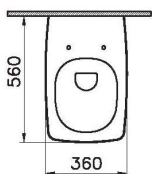

9820B003-7201
Комплект: подвесной безободковый унитаз
Metropole с тонким сиденьем с микролифтом,
инсталляцией 762-5800-01 и панелью
управления 740-0785, цвет матовый хром

Сделано в России