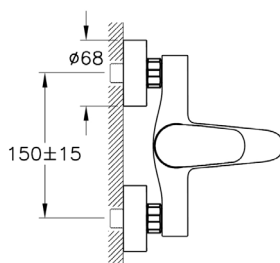

Flow Round

NEW

A43057EXP

Смеситель Flow Round для ванны/душа

- Переключение душевого шланга 1/2 дюйма
- Переключатель с блокировкой
- Длина излива: 149 мм
- Картридж с регулятором расхода воды и температуры