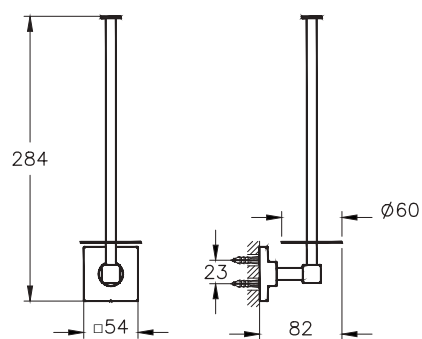

Root Вертикальный держатель
для туалетной бумаги

A4480836*

A44808

* матовый