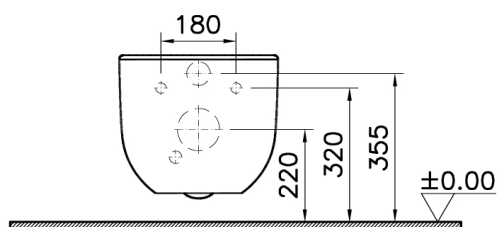

Liquid

NEW

7321B403-0075
Liquid подвесной безбодковый унитаз,
цвет белый глянec

137-003-009
Liquid сиденье с микролифтом