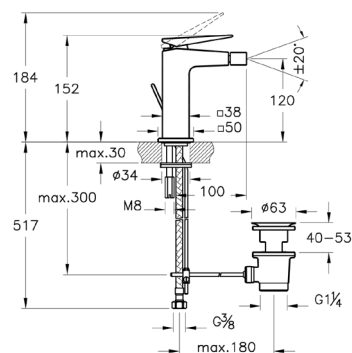

Смеситель Brava для биде с донным клапаном, цвет хром

A42612EXP*

- Картридж с ограничителем расхода и температуры воды
- Максимальный расход 5 л/мин
- Не подходит для установки на биде без перелива

* под заказ

Brava