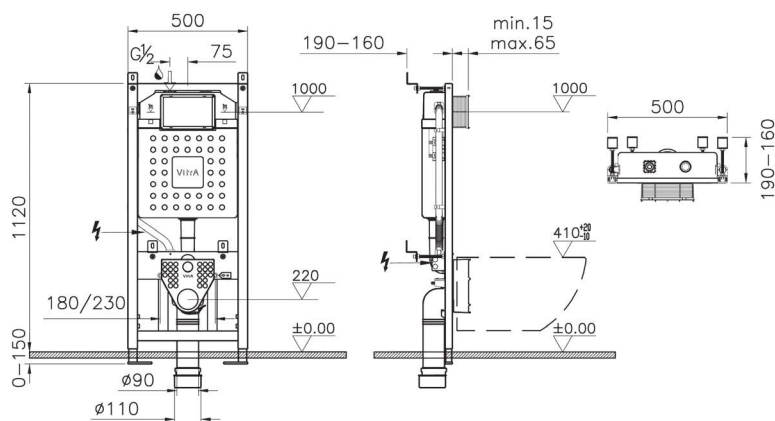

V12 Система инсталляции для унитазов, 3 / 6 л, глубина установки 12 см. Все крепежи в комплекте (к стене и к полу)

Инсталляции

700-1873

Комплект: инсталляция V12 762-5800-01 и панель смыва Loop 740-0580 цвет глянцевый хром, 3 / 6 л, глубина установки 12 см. Все крепежи в комплекте (к стене и к полу)