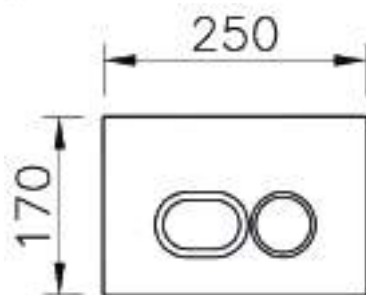

Панели смыва

NEW

740-2180

Панель смыва Liquid, металлическая, цвет глянцевый хром