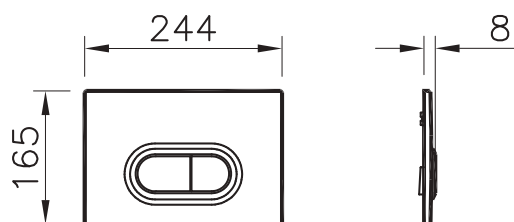

Панели смыва

740-0940
Панель смыва Loop O металлическая
антивандалная, для инсталляций 765-xxx-xx,
768-xxx-xx, 762-xxx-xx, 761-xxx-xx

Панели смыва

740-0680
Панель смыва Loop R, цвет глянцевый хром, для
инсталляций 765-xxx-xx, 768-xxx-xx, 762-xxx-xx,
761-xxx-xx