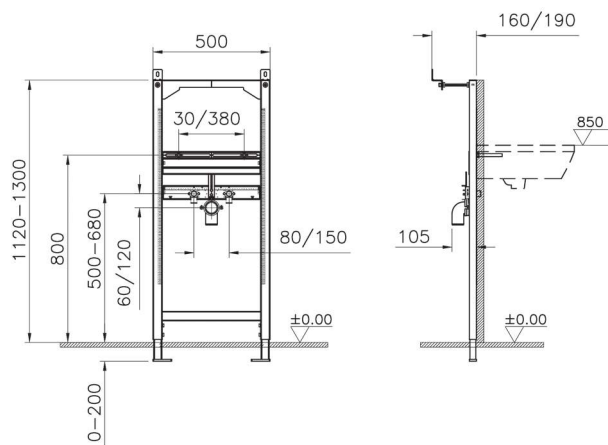

Рама металлическая самонесущая для писсуаров

Инсталляции

NEW 880-5800
Рама для подвесного биде,
для стен из ГВЛ. Все крепежи в комплекте (к
стене и к полу)

Инсталляции

NEW 880-2800
Рама металлическая самонесущая для раковин