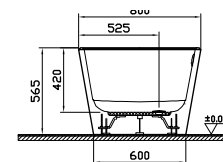

Geo

NEW

65370006000
Отдельностоящая ванна Geo 170x80 см, ножки, скрытый сифон

Рекомендуется использовать с
A42741EXP
Напольный смеситель Root Round, хром

A4274126EXP
Напольный смеситель Root Round, медь

A4274123EXP
Напольный смеситель Root Round, золото

Geo

NEW

65380006000
Отдельностоящая ванна Geo 180x80 см, ножки, скрытый сифон

Рекомендуется использовать с
A42741EXP
Напольный смеситель Root Round, хром

A4274126EXP
Напольный смеситель Root Round, медь

A4274123EXP
Напольный смеситель Root Round, золото