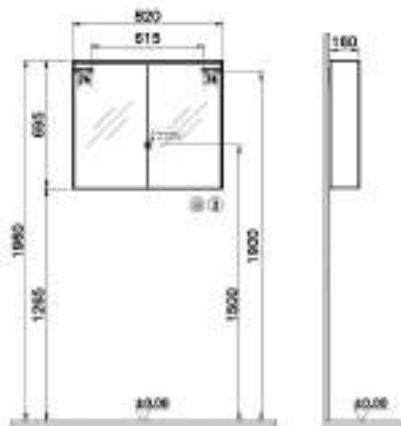

66911
Зеркальный шкаф 80 см с LED подсветкой

Кнопка включения / выключения доступна
в нижней части шкафа