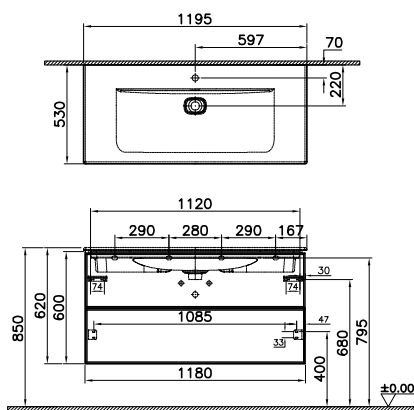

Metropole Edge

67252
Пенал Metropole Edge, 35 см, правосторонний,
цвет ореховое дерево

* под заказ

67160
Пенал Metropole Edge, 35 см, левосторонний,
цвет ореховое дерево

Под заказ

ШхГхВ 35х30х120 см
Внешняя отделка - натуральный шпон
Допустимы незначительные различия в цвете
и тоне, характерные для натурального дерева