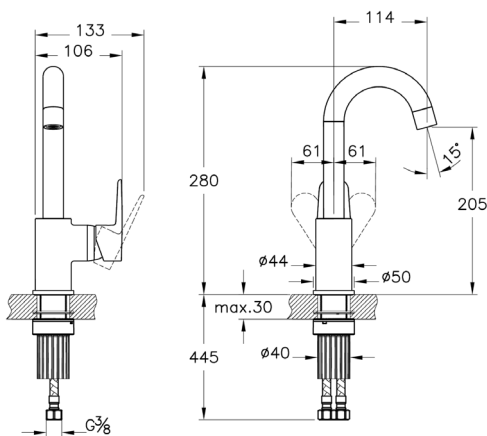

Flow Soft

NEW

Смеситель Flow Soft для раковины с поворотным изливом

A43160EXP

A4316036EXP

- Картридж с ограничителем расхода и температуры воды позволяет избежать ненужного нагревания воды и траты электроэнергии. Теперь у вас будет горячая вода, когда она действительно вам понадобится!
- Максимальный расход 5 л/мин
- Технология V-SUPERFIX: простая и безошибочная установка смесителя за 15 секунд, благодаря регулируемой вручную внутренней части
- Установка без каких-либо дополнительных инструментов