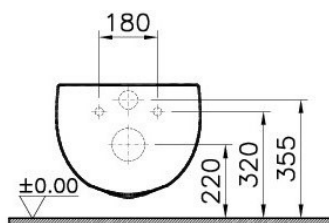

Memoria

NEW 5885B403-0101
Мемория подвесной безободковый унитаз,
цвет белый глянцевый

106-003R009
Мемория сиденье с микролифтом