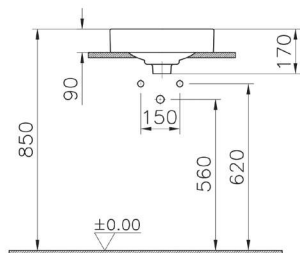

Metropole

7532B003-0673

Раковина-чаша Metropole, круглая 40 см, с переливом, цвет белый.

Нажимной керамический донный клапан в комплекте