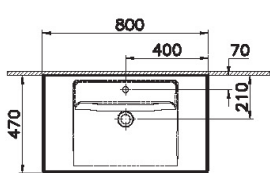

66306
Модуль Root 80 см с квадратной раковиной,
2 ящика, цвет глянцевый белый

- поставляются с хромированными ручками
- сифон и слив входят в комплект поставки
- имеется скрытый ящик

Рекомендуется дополнительно приобрести:

66911
Зеркальный шкаф 80 см с LED подсветкой