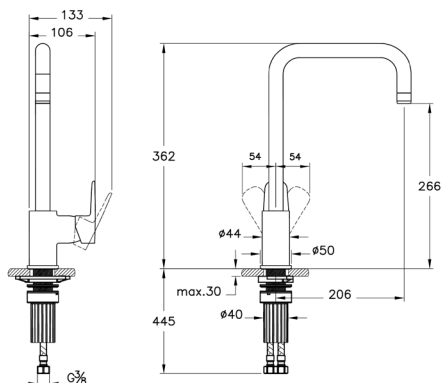

Flow Soft

NEW

Смеситель Flow Soft для кухни с изливом U-типа

A43426EXP

A4342636EXP

- Скрытый водосберегающий аэратор обеспечивает макс. расход 5 л/мин.
- Поворотный излив 360°
- Картридж с регулятором расхода и температуры
- Может быть право- и левосторонним