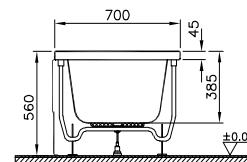

Optimum Neo

64530001000
Прямоугольная ванна Optimum Neo, 170x70 см

51480006000
Передняя панель, 170 см

51630006000
Боковая панель, 70 см

59996453000
Ножки для ванны

59970013000
Сифон

Optimum Neo

64560001000
Прямоугольная ванна Optimum Neo, 150x70 см

51630006000
Боковая панель, 70 см

51500006000
Передняя панель, 150 см

59996456000
Ножки для ванны

59970013000
Сифон