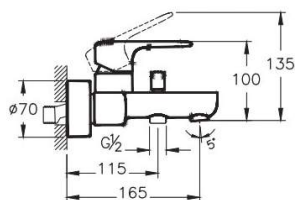

Root Round

Смеситель Root Round для ванны/душа

A4272536EXP

A4272529EXP*

A42725EXP

- Переключение душевого шланга 1/2 дюйма
- Переключатель с блокировкой
- Длина излива: 165 мм
- Картридж с регулятором расхода воды и температуры

* под заказ