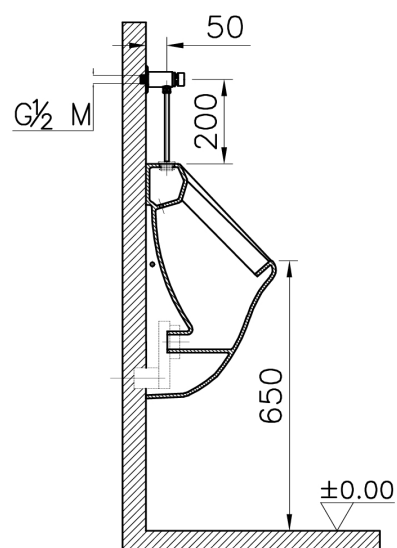

Флашер

NEW

310-2602

Нажимной внешний флашер для писсуара