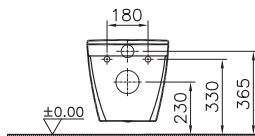

Сделано в России

S50

9003B003-7201
Комплект: подвесной безободковый унитаз S50 с сиденьем микролифт, инсталляцией 762-5800-01 и панелью управления 740-0580, цвет глянцевый хром

Сделано в России

S40

Оптимальное решение для ванных комнат