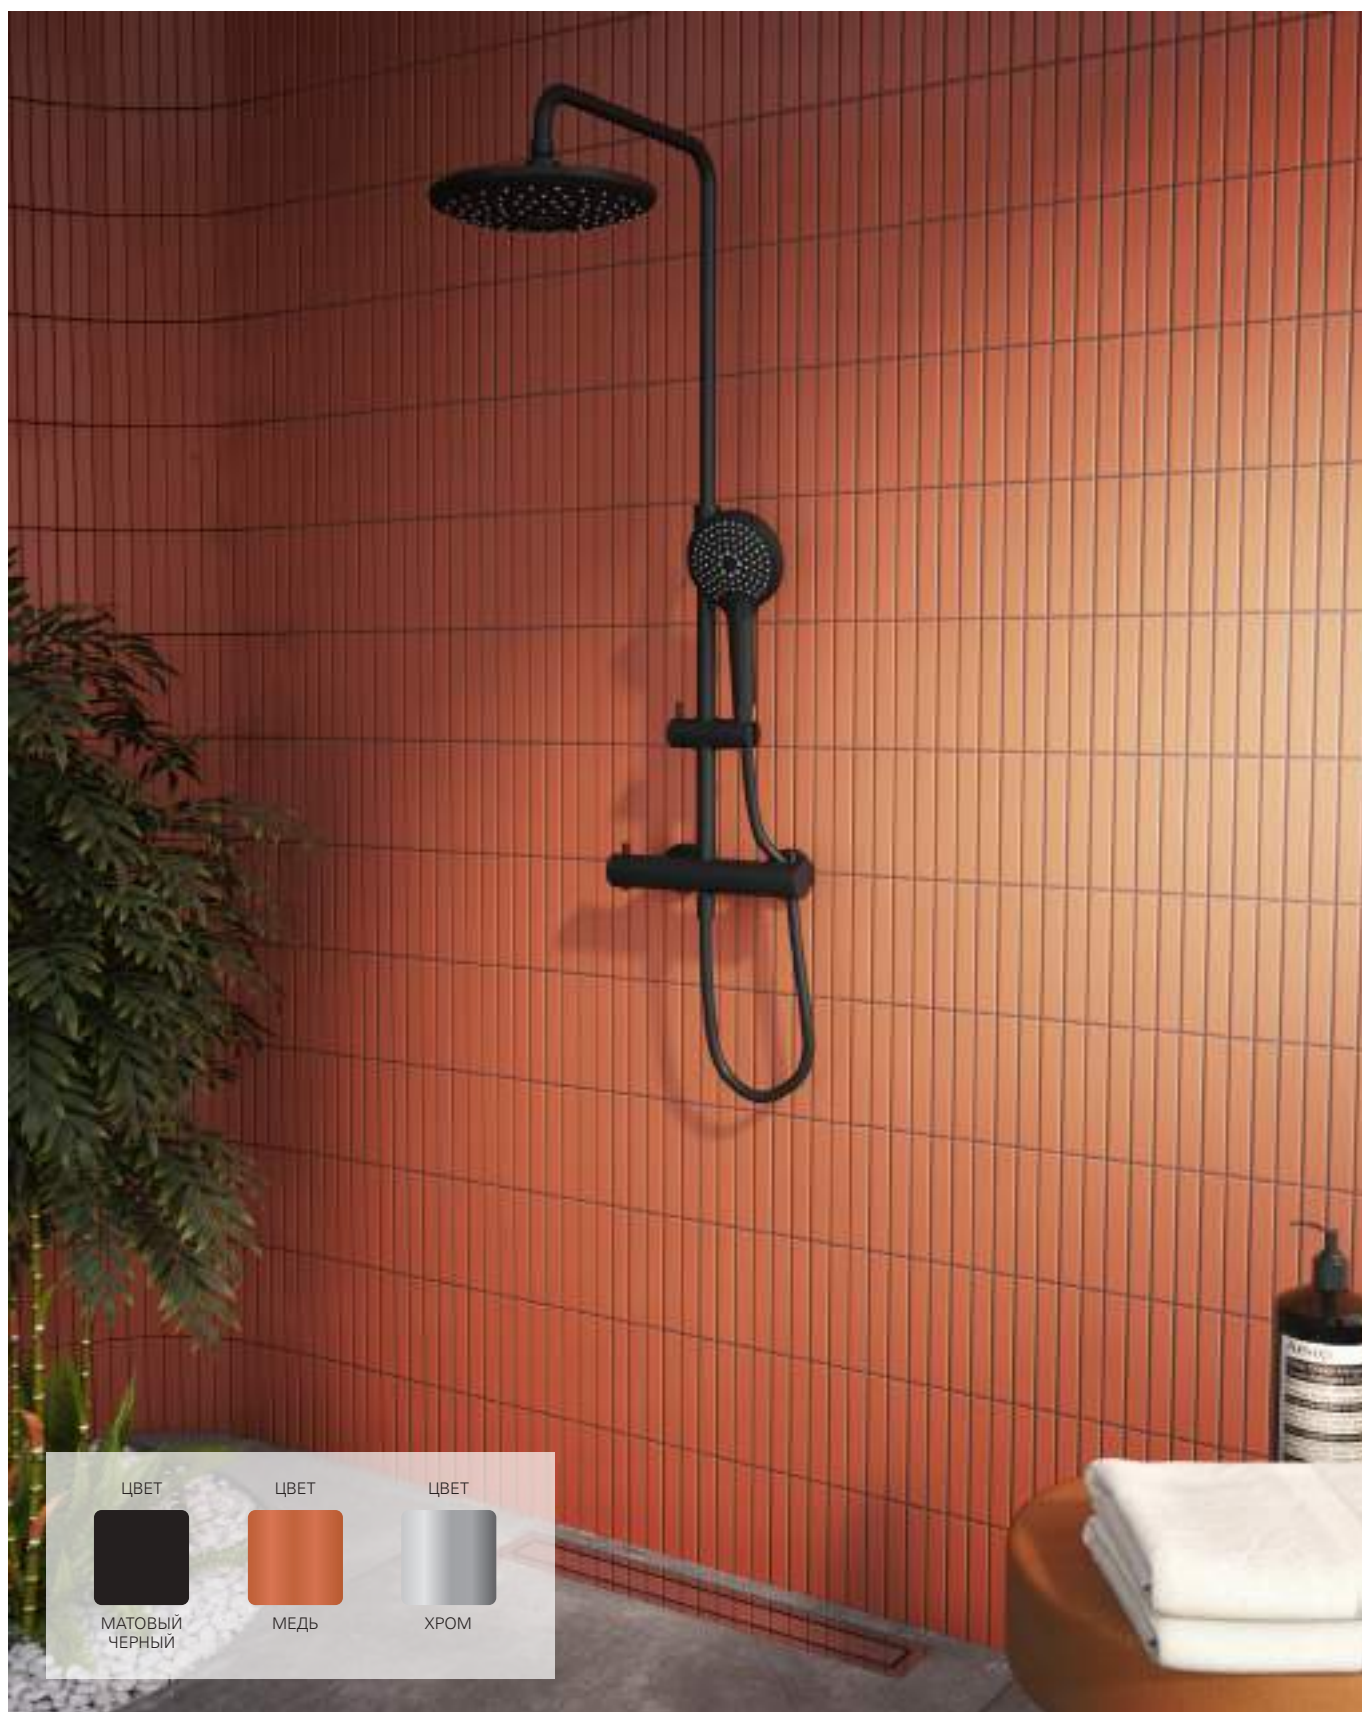

Кухонные смесители

NEW

A42145EXP

Смеситель Maestro с выдвижным изливом для кухни

- Макс. Расход воды 8 л/мин.
- Длина распылительного шланга: 1 000 мм
- 2 типа струи: обычная и дождь
- Поворотный излив

Душевые программы