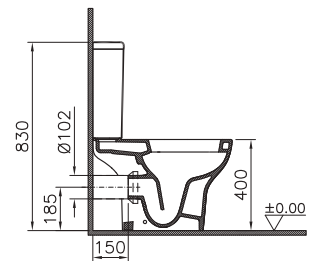

9012B003-7204

Комплект: унитаз Zentrum Open-back, 60 см
с сиденьем микролифт

Сделано в России