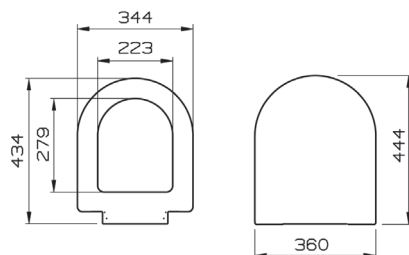

72-003-309
Сиденье для унитаза S50,
с микролифтом, дюропласт