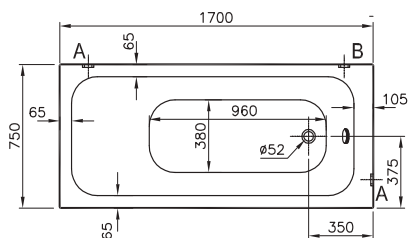

Neon

52510001000
Прямоугольная ванна Neon, 150x70 см

51500006000
Передняя панель, 150 см

51630006000
Боковая панель, 70 см

59990251000
Ножки для ванны

59970013000
Сифон

Optimum Neo

64570001000
Прямоугольная ванна Optimum Neo, 170x75 см

51480006000
Передняя панель, 170 см

51620006000
Боковая панель, 75 см

59996457000
Ножки для ванны

59970013000
Сифон