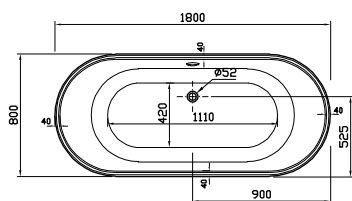

Geo

NEW

65370006000
Отдельностоящая ванна Geo 170x80 см, ножки, скрытый сифон

Рекомендуется использовать с
A42741EXP
Напольный смеситель Root Round, хром

A4274126EXP
Напольный смеситель Root Round, медь

A4274123EXP
Напольный смеситель Root Round, золото

Geo

NEW

65380006000
Отдельностоящая ванна Geo 180x80 см, ножки, скрытый сифон

Рекомендуется использовать с
A42741EXP
Напольный смеситель Root Round, хром

A4274126EXP
Напольный смеситель Root Round, медь

A4274123EXP
Напольный смеситель Root Round, золото