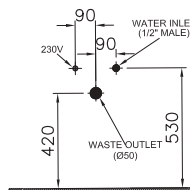

Arkitekt

6201B003-0199

Писсуар Arkitekt, цвет белый, подвод воды сзади

1 L

Arkitekt

4106B003-5598*

Писсуар Arkitekt с ИК-датчиком, питание от сети

* Планируется к снятию с производства

4106B003-5597*

Писсуар Arkitekt с ИК-датчиком, питание от батареи

* Планируется к снятию с производства