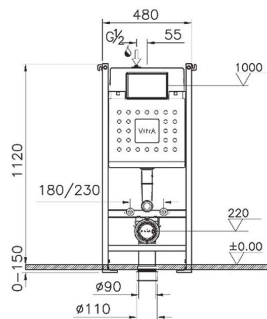

Zentrum

9012B003-7206

Комплект: подвесной безбодковый унитаз Zentrum с толстой крышкой дюраллест с микролифтом, инсталляцией 732-5800-01 и панелью управления, цвет глянцевый хром

Сделано в России

Polar

9843B003-7201

Комплект: напольный безбодковый унитаз Polar, двухрежимный механизм смыва 3/6 л, дюралластовое сиденье микролифт