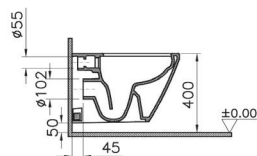

Комплект: подвесной безободковый унитаз Integra Round с толстым сиденьем дюрласт с микролифтом, инсталляцией 762-5800-01 и панелью управления, цвет матовый хром

Сделано в России

Mia Round

7510B003-0075
Подвесной безободковый унитаз VitrA Mia Round