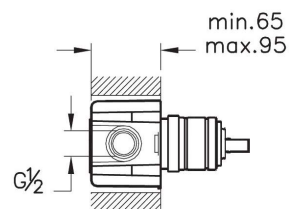

Универсальная внутренняя часть
для встраиваемых смесителей

Выход на ручной душ