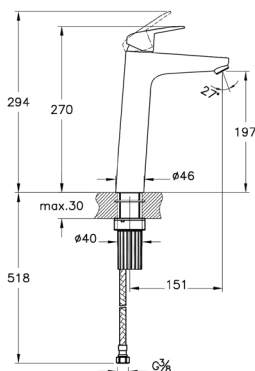

Flow Round

NEW

A42927EXP

Смеситель Flow Round для раковины-чаши

- Картридж с ограничителем расхода и температуры воды позволяет избежать ненужного нагревания воды и траты электроэнергии. Теперь у вас будет горячая вода, когда она действительно вам понадобится!
- Максимальный расход 5 л/мин
- Технология V-SUPERFIX: простая и безошибочная установка смесителя за 15 секунд, благодаря регулируемой вручную внутренней части
- Установка без каких-либо дополнительных инструментов