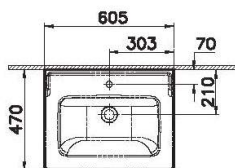

Root Classic

68848
Модуль Root Classic 60 см с классической раковиной, 2 ящика, цвет матовый белый

- поставляются с круглыми черными ручками
- сифон и слив входят в комплект поставки

Рекомендуется дополнительно приобрести:

66909
Зеркальный шкаф 60 см с LED подсветкой, левосторонний

66910
Зеркальный шкаф 60 см с LED подсветкой, правосторонний