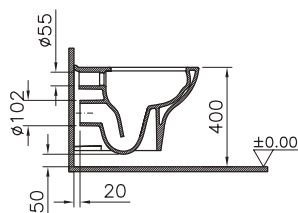

5795B003-0075
Подвесной безободковый унитаз
Zentrum

110-003-019
Тонкое сиденье с микролифтом

801-003-019
Универсальное тонкое сиденье с микролифтом,
дюропласт, быстръемные петли

801-003-009
Толстое сиденье для унитаза с микролифтом