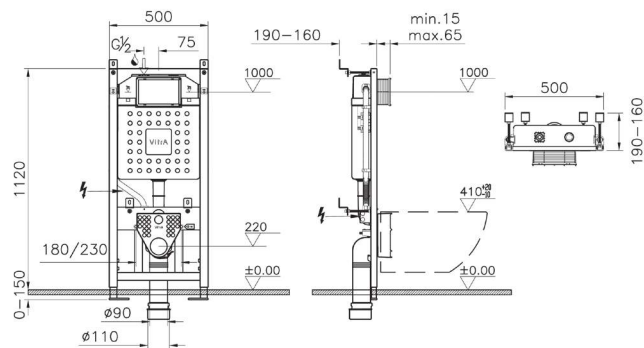

9004B003-7202

Комплект: подвесной безободковый унитаз Integra Round с толстым сиденьем дюрласт с микролифтом, инсталляцией 762-5800-01 и панелью управления, цвет матовый хром

Сделано в России