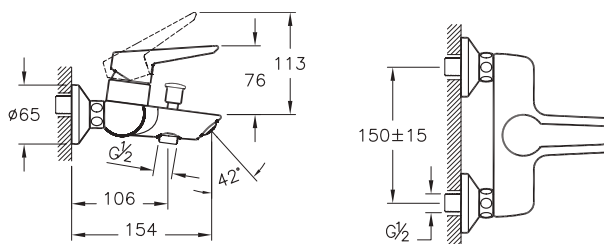

A42444EXP
Смеситель Solid S для ванны/душа

- Покрытие хром
- Переключение душевого шланга 1/2 дюйма
- Переключатель с блокировкой
- Длина излива: 154 мм
- Картридж с регулятором расхода воды и температуры
- Скрытый аэратор со слотом под монету