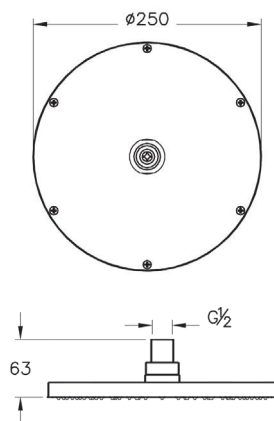

Верхняя лейка

Душевой кронштейн