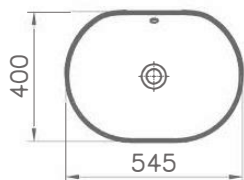

Geo

7427B003-0012
Раковина-чаша Geo овальная, 55 см,
цвет белый

Geo

7425B003-0012
Раковина-чаша Geo прямоугольная 60 см,
цвет белый