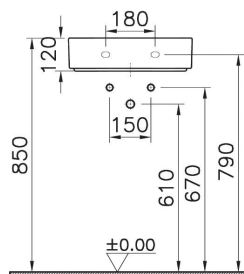

ArchiPlan

NEW

7400B003-0001
Прямоугольная раковина-чаша ArchiPlan с отверстием под смеситель, 45 см, цвет белый.
Для прилегания к стене

ArchiPlan

NEW

7403B003-0012
Прямоугольная раковина-чаша ArchiPlan, 45 см, цвет белый.
Для прилегания к стене