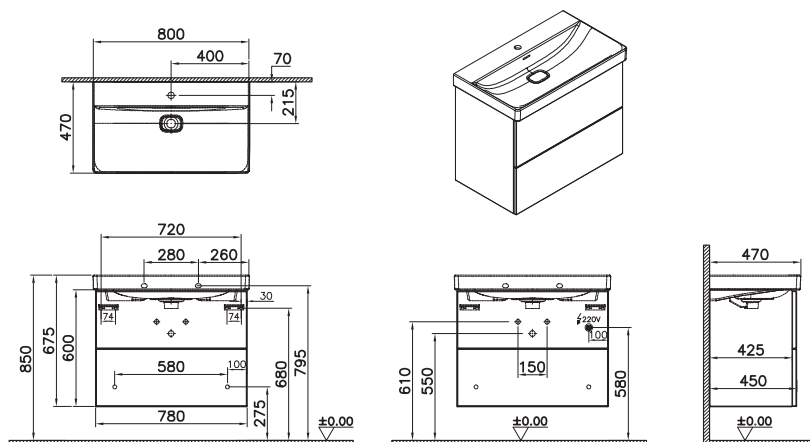

67332
Шкаф Metropole Pure с раковиной
с 2 ящиками, с подсветкой в верхнем ящике,
80 см, цвет глянцевый белый

Подсветка в верхнем ящике
Система выдвижения push-to-open
МДФ термоформованный

* под заказ

Рекомендуется приобрести сифон для раковины
A45123