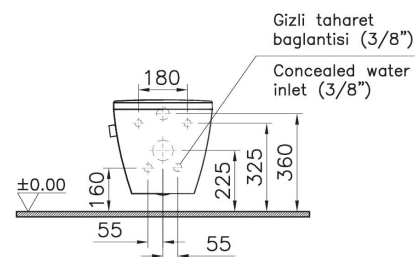

7082B003-7209

Подвесной безободковый унитаз Integra Square 54 см, с функцией биде и встроенным смесителем

191-003-009

Тонкое сиденье с микролифтом

Сделано в России