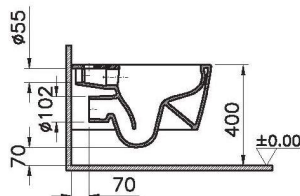

122-003-009
Тонкое сиденье Metropole с микролифтом

Сделано в России

Metropole

7672B003-0075
Подвесной унитаз Metropole, 56 см,
безободковый

122-003-009
Тонкое сиденье Metropole с микролифтом

Сделано в России