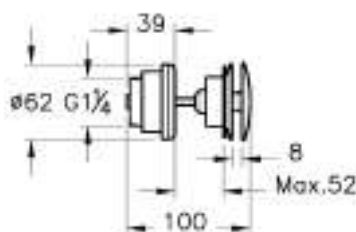

Донный клапан для раковины с переливом (нажимной)

■ A4514936*

■ A4514926**

■ A45149

- Для раковин с переливом
- Кнопка push-open (открытие нажатием)
- Для сифонов диаметром 1 1/4"

* новый артикул A4514936WTC

** новый артикул A4514929 (под заказ)