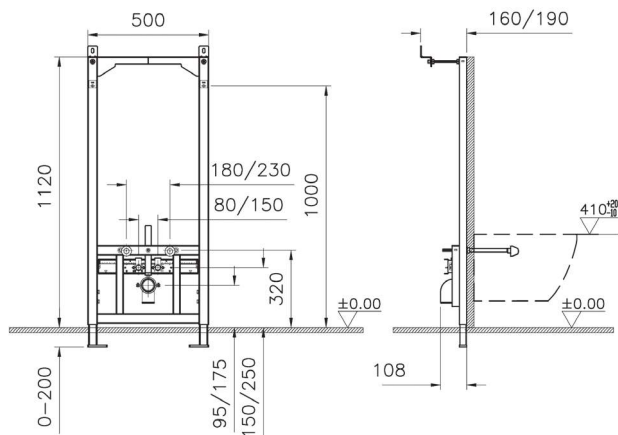

NEW 880-5800
Рама для подвесного биде,
для стен из ГВЛ. Все крепежи в комплекте (к
стене и к полу)