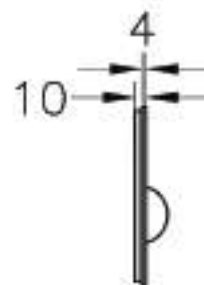

Панели смыва

NEW

740-2180

Панель смыва Liquid, металлическая, цвет глянцевый хром