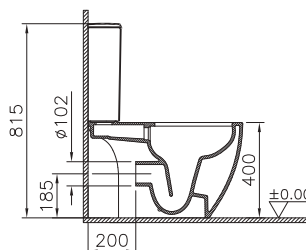

9830B003-7204

Комплект: напольный безободковый унитаз Sento Open-Back с тонким сиденьем микролифт

Сделано в России