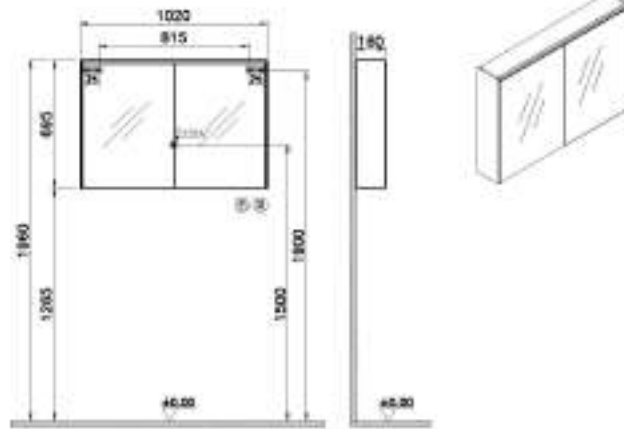

Кнопка включения / выключения доступна
в нижней части шкафа

Зеркала

66912
Зеркальный шкаф 100 см с LED подсветкой

Кнопка включения / выключения доступна
в нижней части шкафа

Mia

Mia

69576

Mia комплект мебели, 40 см, с дверцами, цвет белый глянец. Материал ДСП