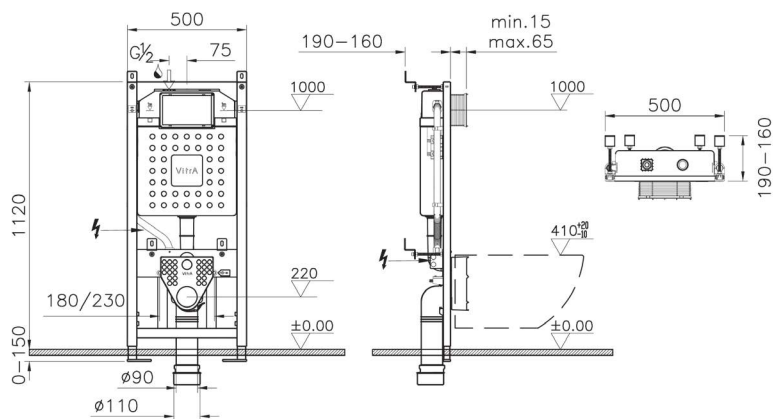

V12 Система инсталляции для унитазов, 3 / 6 л, глубина установки 12 см. Все крепежи в комплекте (к стене и к полу)

Инсталляции

700-1873

Комплект: инсталляция V12 762-5800-01 и панель смыва Loop 740-0580 цвет глянцевый хром, 3 / 6 л, глубина установки 12 см. Все крепежи в комплекте (к стене и к полу)