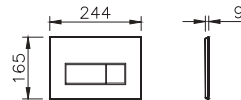

9875B003-7201
Комплект: подвесной безободковый
SmoothFlush унитаз Zentrum Square с сиденьем
микролифт, инсталляцией 732-5800-01
и кнопкой Root Square, цвет глянцевый хром

Сделано в России