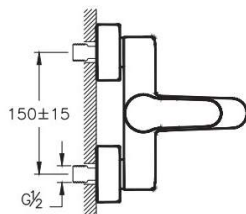

Root Round

Смеситель Root Round для ванны/душа

A4272536EXP

A4272529EXP*

A42725EXP

- Переключение душевого шланга 1/2 дюйма
- Переключатель с блокировкой
- Длина излива: 165 мм
- Картридж с регулятором расхода воды и температуры

* под заказ