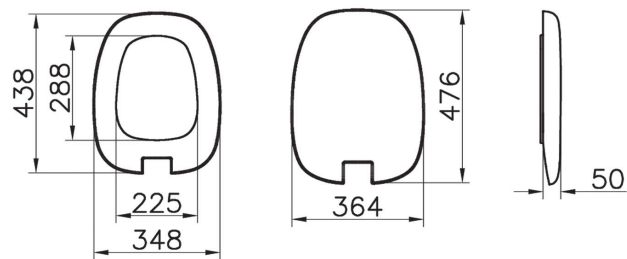

Plural

126-401-009
Plural сиденье с микролифтом,
дюропласт, матовый белый

126-483-009
Plural сиденье с микролифтом,
дюропласт, матовый черный

126-003-009
Plural сиденье с микролифтом,
дюропласт, глянцевый белый

Nuova/Serenada

124-003-009
Сиденье для унитаза с микролифтом,
дюропласт, металлические петли