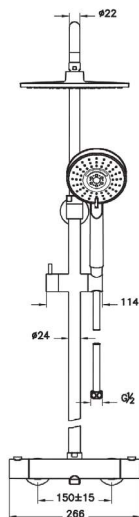

AquaHeat

A47201EXP

Душевая колонна AquaHeat Bliss 250 с верхним душем и термостатическим смесителем

- Ø 24 мм колонны
- Телескопическая регулировка расстояния душевой лейки
- Термостатический смеситель, насадка для душа и ручной душ в комплекте
- Насадка для душа Rain L Ø 220 мм обеспечивает макс. расход воды 12 л/мин.
- Ø 120 мм Master Slot 3F ручной душ обеспечивает макс. расход воды 7 л/мин.
- 3 режима струи: Aquamassage, Aquaspray, Waterfall
- FlowControl: кнопка Eco Stop для повышения скорости потока
- SafeTouch: защита от нагревания корпуса
- Aquaairdrop: благодаря специальной технологии делает капли воды полнее и мягче
- Легкая очистка
- Предназначен для запуска двух из следующих розетки: душ или ручной душ
- Кнопка безопасной блокировки 38°C