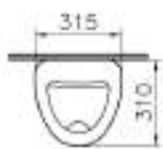

6201B003-0199

Писсуар Arkitekt, цвет белый, подвод воды сзади

1 L