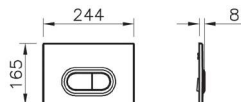

Integra Round

9004B003-7202

Комплект: подвесной безободковый унитаз Integra Round с толстым сиденьем дюрласт с микролифтом, инсталляцией 762-5800-01 и панелью управления, цвет матовый хром

Сделано в России