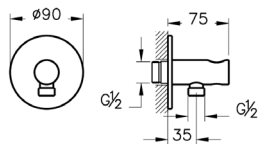

Сет с гигиеническим душем

A49271EXP
Готовый сет с гигиеническим душем
(смеситель, скрытая часть, гигиенический душ,
держатель)

Встраиваемый смеситель

Выход на ручной душ