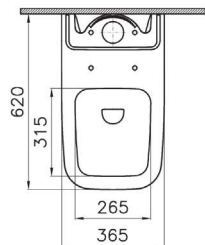

9833B003-7205

Комплект: напольный безободковый унитаз Integra Square Open-Back с тонким сиденьем микролифт

Сделано в России