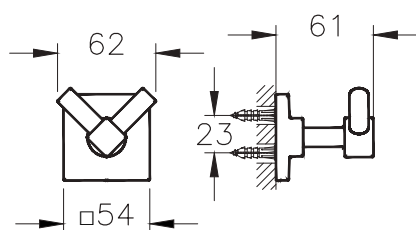

Root

Root Крючок для одежды

■ A4480136*

■ A44801

* матовый

Root

Root Держатель для туалетной бумаги с крышкой

■ A4480436*

■ A44804

* матовый