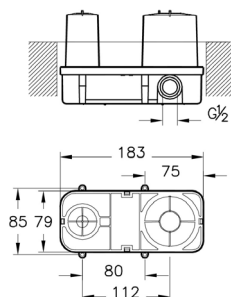

Root Square

A42230

Универсальный бокс для настенного встраиваемого смесителя для раковины

- Скрытая часть устанавливается во время монтажа стены
- Внешняя часть смесителя поставляется отдельно