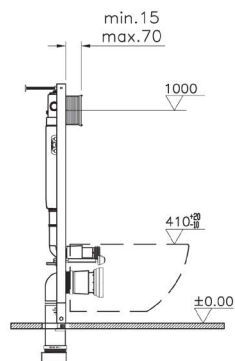

Инсталляции

738-5800-01

V-Fix Core 8 Система инсталляции для унитазов, 3 / 6 л, глубина установки 12 см. Все крепежи в комплекте (к стене и к полу)