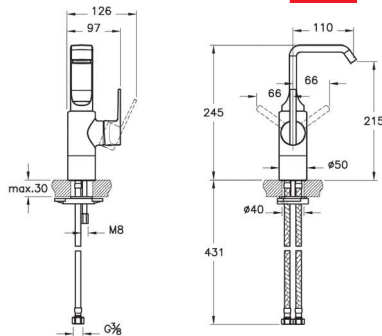

Suit

Смеситель для раковины-чаши Suit

A4276539*

A42765

- Длина излива: 110 мм
- Высота излива: 215 мм
- Картридж с регулятором расхода и температуры
- Скрытый аэратор
- Макс. расход 5 л/мин.

* цветные смесители поставляются ПОД ЗАКАЗ