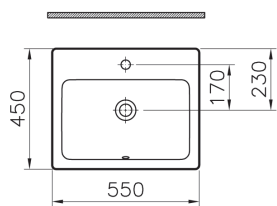

S20

5463B003-0001
Раковина накладная S20, 45 см

S20

5465B003-0001
Раковина накладная S20, 55 см