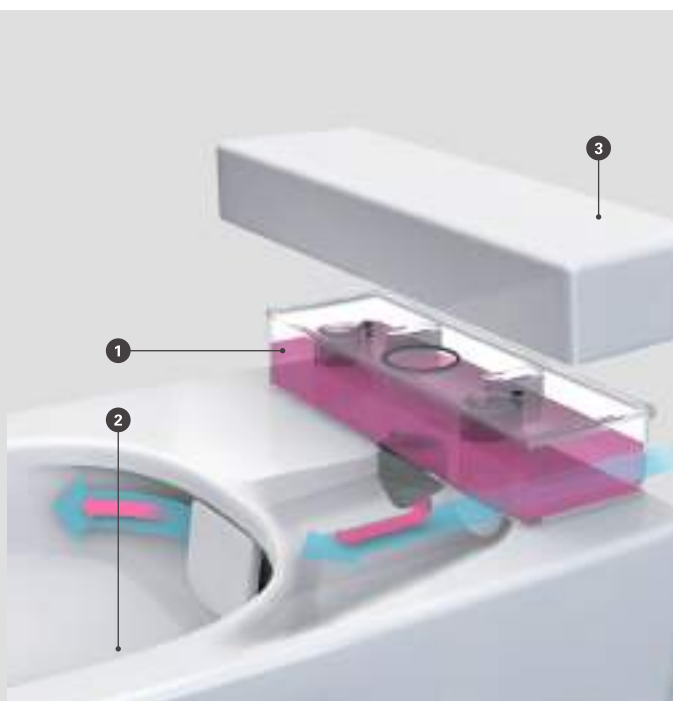

1. 1 Емкость для чистящего средства, которая располагается в верхней части конструкции унитаза, смешивает чистящее средство* с водой при каждом смыве
2. 2 VitrA Fresh создает в ванной комнате приятный запах, поддерживая высочайший уровень гигиены и дезинфекции
3. 3 Съемная крышка позволяет легко помыть и наполнить емкость

* Дозатор жидкого чистящего средства можно использовать с большинством доступных неабразивных чистящих средств для унитаза, в том числе гипохлористых чистящих средств с содержанием хлорной извести согласно показателю pH вплоть до 12,5.