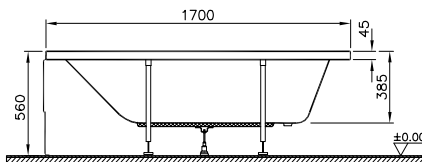

Optimum Neo

64530001000
Прямоугольная ванна Optimum Neo, 170x70 см

51480006000
Передняя панель, 170 см

51630006000
Боковая панель, 70 см

59996453000
Ножки для ванны

59970013000
Сифон

Optimum Neo

64560001000
Прямоугольная ванна Optimum Neo, 150x70 см

51630006000
Боковая панель, 70 см

51500006000
Передняя панель, 150 см

59996456000
Ножки для ванны

59970013000
Сифон