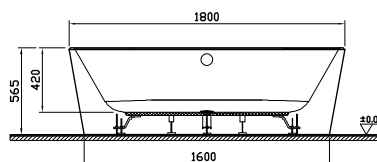

Geo

NEW

65370006000
Отдельностоящая ванна Geo 170x80 см, ножки, скрытый сифон

Рекомендуется использовать с
A42741EXP
Напольный смеситель Root Round, хром

A4274126EXP
Напольный смеситель Root Round, медь

A4274123EXP
Напольный смеситель Root Round, золото

Geo

NEW

65380006000
Отдельностоящая ванна Geo 180x80 см, ножки, скрытый сифон

Рекомендуется использовать с
A42741EXP
Напольный смеситель Root Round, хром

A4274126EXP
Напольный смеситель Root Round, медь

A4274123EXP
Напольный смеситель Root Round, золото