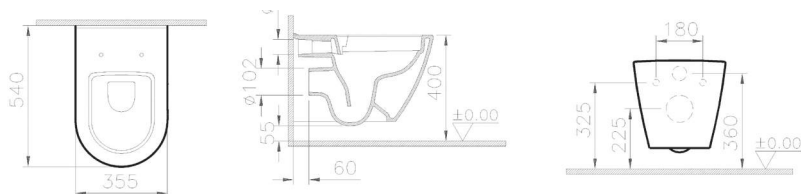

7551B003-0075
Подвесной безободковый SmoothFlush унитаз Sanibelle

110-003-019
Универсальное тонкое сиденье с микролифтом, дюропласт

801-003-019
Универсальное тонкое сиденье с микролифтом, дюропласт, быстръемные петли

Сделано в России