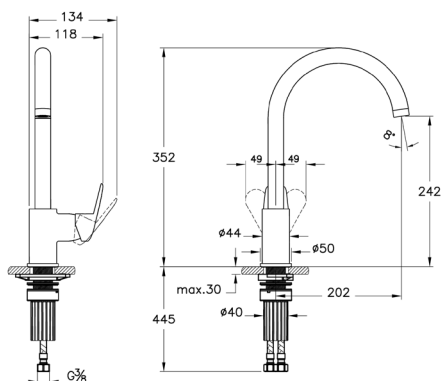

NEW

A43407EXP
Смеситель Flow Soft для кухни

- Скрытый водосберегающий аэратор обеспечивает макс. расход 5 л/мин.
- Поворотный излив 360°
- Картридж с регулятором расхода и температуры
- Может быть право- и левосторонним