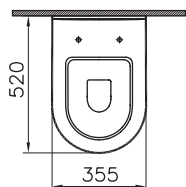

2,5/4 L

5788B003-0075
Приставной унитаз Zentrum, рекомендуется с установкой 762-1740-01

801-003-019
Универсальное тонкое сиденье с микролифтом, дюропласт, быстръемные петли

94-003-001
Сиденье для унитаза Zentrum

94-003-009
Сиденье с микролифтом для унитаза Zentrum

801-003-009
Толстое сиденье для унитаза с микролифтом

* Выводится из складской программы