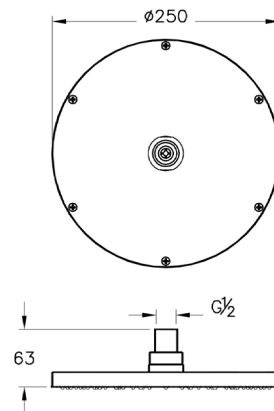

Верхняя лейка