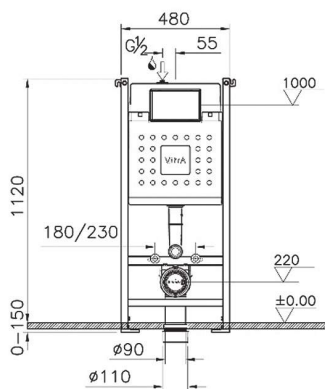

9842B003-7206

Комплект: подвесной безободковый унитаз Spinflush с сиденьем микролифт, инсталляцией и панелью управления, цвет глянцевый хром

Сделано в России