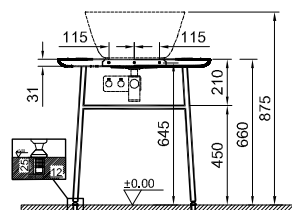

* под заказ

Plural

64059

Plural поворотное зеркало, 35 см

- Поставляется в разобранном виде
- Материал: массив дерева и металл

* под заказ

Metropole Edge

product
design
award