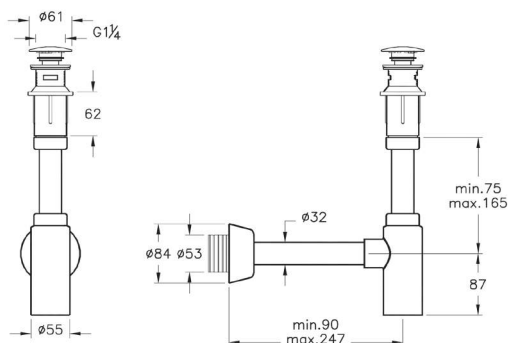

Сифон

A45154
Комплект сифон и донный клапан, хром

- Кнопка push-open (открытие нажатием)
- Для сифонов диаметром 1 1/4"
- Диапазон регулировки: 75-165 мм
- Расстояние до стены: 90-247 мм
- Материал - пластик
- Донный клапан входит в комплект поставки