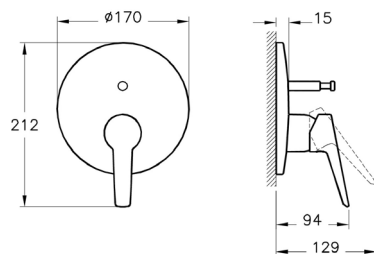

Встраиваемый смеситель