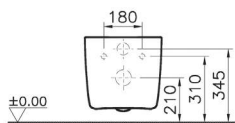

Plural

7812B401-0016
Plural треугольная раковина-чаша, 47 см,
цвет матовый белый

7812B483-0016
Plural треугольная раковина-чаша, 47 см,
цвет матовый чёрный

Plural

7830B401-0075
Plural Rim-Ex безободковый подвесной унитаз,
цвет матовый белый

126-401-009
Plural сиденье микролифт, цвет матовый белый

7830B483-0075
Plural Rim-Ex безободковый подвесной унитаз,
цвет матовый чёрный

126-483-009
Plural сиденье микролифт, цвет матовый чёрный