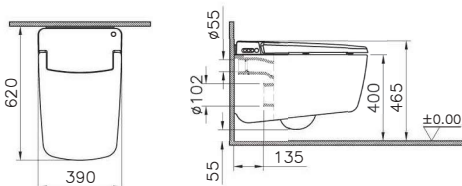

NEW

7231B403-6216

Интеллектуальный подвесной унитаз V-Care Prime

В стоимость продукта входит услуга бесплатной установки официальным сервисом Vitra. Данная услуга распространяется только на города, где присутствуют официальные сервис-центры Vitra. Список официальных сервисных-центров Vitra представлен на стр. 264 и на сайте www.vitra-russia.ru