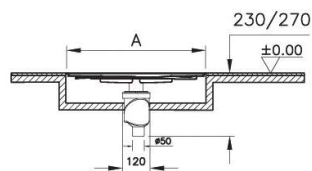

Душевой трап Eco-Flow, DK100, 40 см

59980476000	Горизонтальный сифон 60 мм, матовый хром
59980477000	Вертикальный сифон 60 мм, матовый хром
59980551000*	Горизонтальный сифон 60 мм, медь
59980552000*	Вертикальный сифон 60 мм, медь

* Под заказ