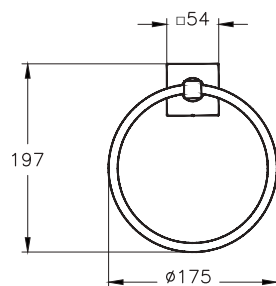

Root Round

Root Round Держатель для полотенец

■ A4480236*

■ A44802

* матовый

Root Square

Root Square Держатель для полотенец,

■ A4480336*

■ A44813

* матовый