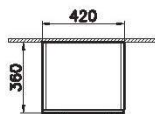

66237
Пенал высокий Root 40 см с корзиной
для белья, цвет глянцевый белый,
левосторонний

* Под заказ

66231
Пенал высокий Root 40 см с корзиной
для белья, глянцевый белый, правосторонний

* Под заказ

- поставляются с хромированными ручками