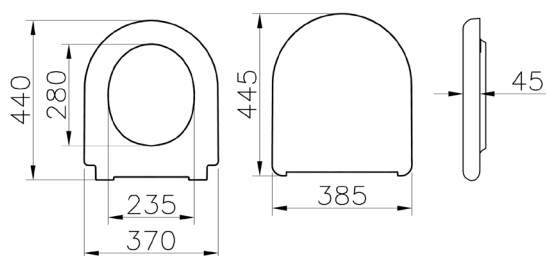

Liquid

NEW

7321B403-0075
Liquid подвесной безбодковый унитаз,
цвет белый глянec

137-003-009
Liquid сиденье с микролифтом