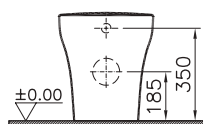

2,5/4 L

5788B003-0075
Приставной унитаз Zentrum, рекомендуется с установкой 762-1740-01

801-003-019
Универсальное тонкое сиденье с микролифтом, дюропласт, быстръемные петли

94-003-001
Сиденье для унитаза Zentrum

94-003-009
Сиденье с микролифтом для унитаза Zentrum

801-003-009
Толстое сиденье для унитаза с микролифтом

* Выводится из складской программы