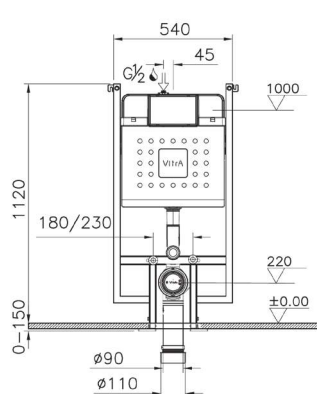

Инсталляции

738-5800-01

V-Fix Core 8 Система инсталляции для унитазов, 3 / 6 л, глубина установки 12 см. Все крепежи в комплекте (к стене и к полу)