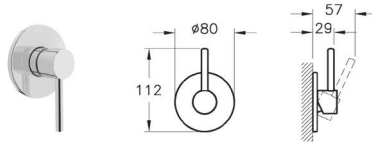

Serenada

9722B003-7203

Комплект: напольный унитаз Serenada
с сиденьем микролифт

9722B003-7205

Комплект: напольный унитаз Serenada
с функцией биде с сиденьем микролифт

A41457EXP

Встроенный запорный кран для управления
функцией биде

A41455

Встроенный запорный кран (внутренняя часть)

Сделано в России