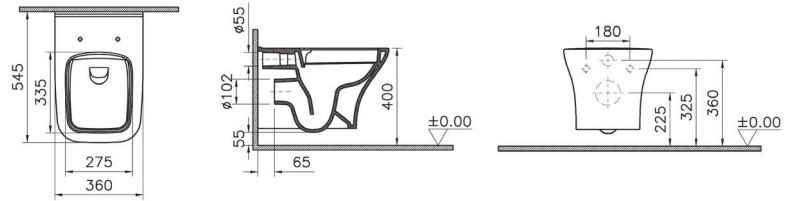

7484B003-0075
Подвесной безободковый SmoothFlush унитаз
Zentrum Square

191-003-009
Тонкое сиденье Integra Square с микролифтом

Сделано в России