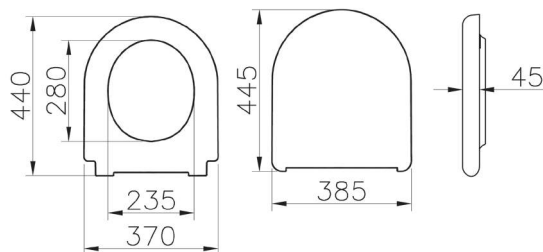

137-003-009
Liquid сиденье с микролифтом,
дюропласт