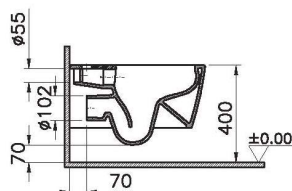

Сделано в России

Metropole

7672B083-0101
Подвесной безободковый унитаз Metropole,
56 см, цвет матовый черный

122-083-009
Тонкое сиденье Metropole с микролифтом,
цвет матовый черный

Metropole

7672B003-1684
Подвесной унитаз Metropole, 56 см,
безободковый с функцией биде и встроенным
смесителем