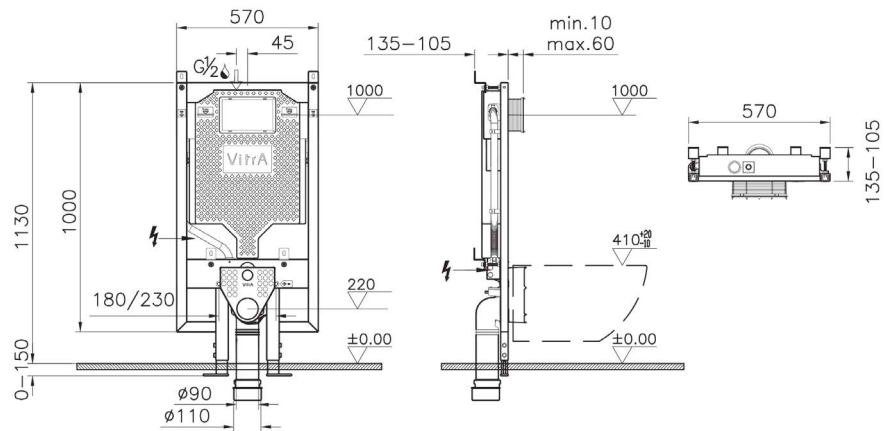

765-5800-01
VPro Система инсталляци для унитазов,
3 / 6 л. Все крепежи в комплекте (к стене и к
полу)

* Снимается с производства