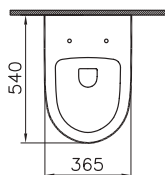

Sento

9830B003-7207

Комплект: подвесной безободковый унитаз Sento с тонким сиденьем с микролифтом, инсталляцией 762-5800-01 и панелью управления 740-0485, цвет матовый хром

Сделано в России

Sento

9830B003-7211

Комплект: унитаз Sento с сиденьем дюропласт с микролифтом и инсталляцией 732-5800-01

Сделано в России