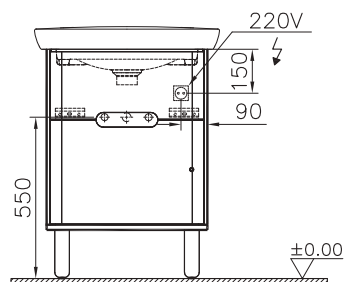

Sento

60822
Шкаф Sento с раковиной, с 2 ящиками, 65 см,
цвет матовый белый

60834
Шкаф Sento с раковиной, с 2 ящиками,
65 см, цвет матовый антрацит

Возможны 2 варианта установки:

- Крепление к стене без ножек
- Напольная установка на ножках.
  Ножки 61069 заказываются отдельно.
- в нижней части модуля предусмотрена подсветка, которая активируется при помощи сенсорного датчика

Рекомендуется дополнительно приобрести:

66909
Зеркальный шкаф 60 см с LED подсветкой,
левосторонний

66910
Зеркальный шкаф 60 см с LED подсветкой,
правосторонний