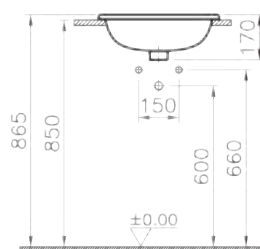

S20

5474B003-0618
Раковина S20, встраиваемая снизу, 43 см

S20

7475B003-0618
Раковина S20, встраиваемая снизу, 48 см

Сделано в России

S20

5463B003-0001
Раковина накладная S20, 45 см

S20