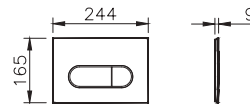

Mia Round

7510B003-0075
Подвесной безободковый унитаз VitrA Mia Round

Сделано в России

110-003-019
Тонкое сиденье с микролифтом

801-003-019
Универсальное тонкое сиденье с микролифтом, дюропласт, быстросъемные петли

Mia Round

9873B003-7201
Комплект: подвесной безободковый унитаз Mia Round с сиденьем с микролифтом, инсталляцией 732-5800-01 и кнопкой Root Round, цвет глянцевый хром

Сделано в России