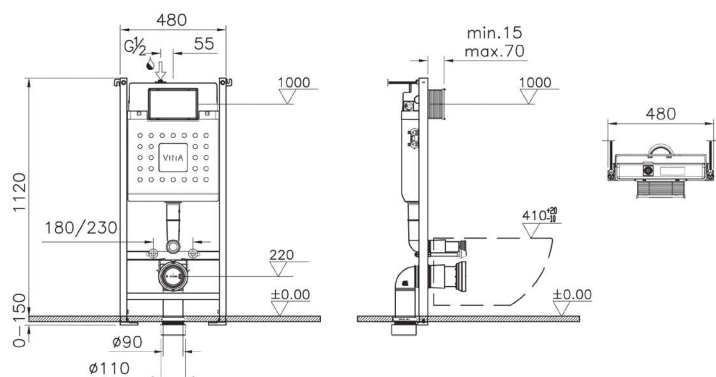

Инсталлации

800-1873
Комплект: инсталляция Core 732-5800-01 и панель смыва Root R 740-2280 цвет глянцевый хром, 3 / 6 л, глубина установки 12 см. Все крепежи в комплекте (к стене и к полу)

Инсталляции

800-1874