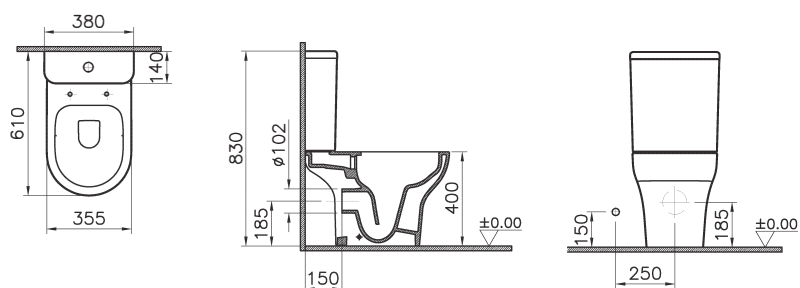

9824B003-7207
Комплект: безободковый унитаз Zentrum с сиденьем микролифт

Сделано в России