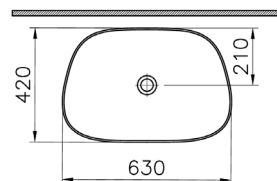

NEW

7993B066-0016

Чаша Outline Recycled, форма трапеция, 63x42 см, без перелива, цвет матовый тауп

100%
Recycled