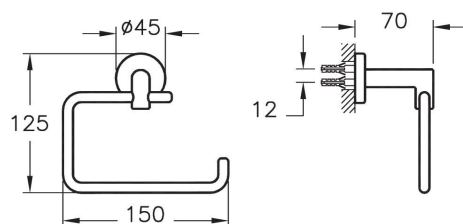

A44787
Крючок для халата Minimax, глянцевый хром

Minimax

A44790
Держатель ёршика Minimax, глянцевый хром

Minimax

A44796
Держатель туалетной бумаги Minimax, глянцевый хром

Root

Root Крючок для одежды

■ A4480136*