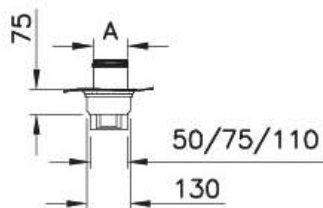

Душевой трап Square SC800, с гидроизоляцией, горизонтальный сифон (15x15 см)

59980106000 Матовый хром

59980107000 Глянцевый хром

A= 149мм