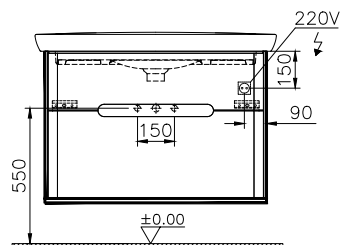

Sento

NEW

60826
Шкаф Sento с раковиной, с 2 ящиками, 100 см,
цвет матовый белый

NEW

60838
Шкаф Sento с раковиной, с 2 ящиками, 100 см,
цвет матовый антрацит

Возможны 2 варианта установки:

1. Крепление к стене без ножек
   - Напольная установка на ножках.
2. Ножки 61069 заказываются отдельно.
3. в нижней части модуля предусмотрена подсветка, которая активируется при помощи сенсорного датчика

Рекомендуется дополнительно приобрести:

66912
Зеркальный шкаф 100 см с LED подсветкой