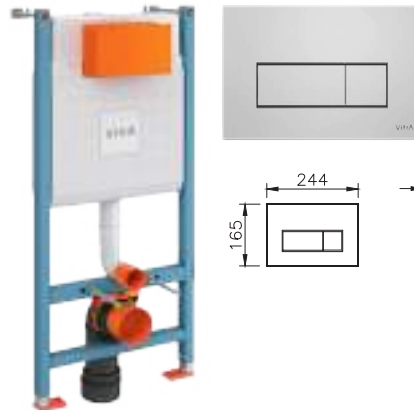

Zentrum

9875B003-7201
Комплект: подвесной безободковый
SmoothFlush унитаз Zentrum Square с сиденьем
микролифт, инсталляцией 732-5800-01
и кнопкой Root Square, цвет глянцевый хром

Сделано в России