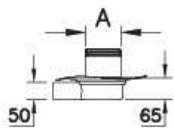

Square

Душевой трап Square, SC800, с гидроизоляцией, вертикальный сифон (15x15 см)

59980112000 Матовый хром

59980113000 Глянцевый хром

A= 149мм

Душевой трап Eco-Flow, DK100, 40 см

59980476000	Горизонтальный сифон 60 мм, матовый хром
59980477000	Вертикальный сифон 60 мм, матовый хром
59980551000*	Горизонтальный сифон 60 мм, медь
59980552000*	Вертикальный сифон 60 мм, медь