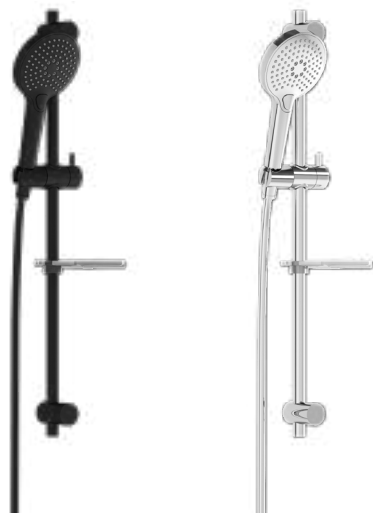

Bliss 3F

Набор для душа Bliss 3F (штанга и ручной душ 3-режимный)

A4574336EXP

A45743EXP

- 3 типа струи: Aquarain, Aquasoft, Aquamassage
- Макс. расход ручного душа 12 л/мин.
- Easy Clean - силиконовая насадка ручного душа обеспечивает легкую очистку от скопившейся извести небольшим движением руки и длительный срок службы продукта
- Диаметр ручного душа: Ø160 мм
- Длина шланга 1 500 мм
- Длина рельсы 680 мм
- G 1/2"
- Мыльница входит в комплект поставки