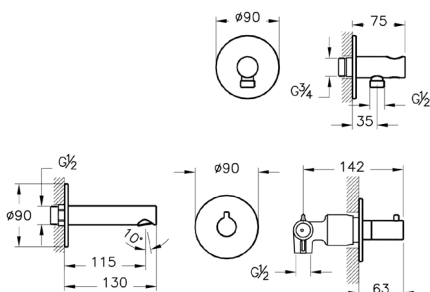

Origin

Набор встроенной душевой системы Origin на 3 направления (верхняя лейка, излив, ручной душ, смеситель встроенный внешняя и внутренняя часть)

A49284EXP

A49286EXP

Встраиваемый смеситель