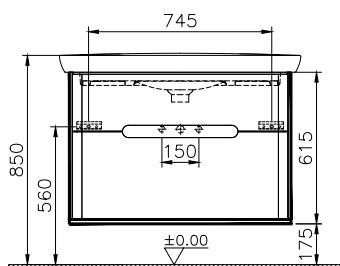

Sento

NEW

60826
Шкаф Sento с раковиной, с 2 ящиками, 100 см,
цвет матовый белый

NEW

60838
Шкаф Sento с раковиной, с 2 ящиками, 100 см,
цвет матовый антрацит

Возможны 2 варианта установки:

1. Крепление к стене без ножек
   - Напольная установка на ножках.
2. Ножки 61069 заказываются отдельно.
3. в нижней части модуля предусмотрена подсветка, которая активируется при помощи сенсорного датчика

Рекомендуется дополнительно приобрести:

66912
Зеркальный шкаф 100 см с LED подсветкой