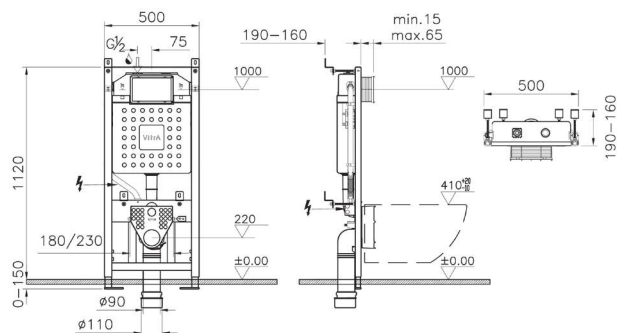

9820B003-7201
Комплект: подвесной безободковый унитаз
Metropole с тонким сиденьем с микролифтом,
инсталляцией 762-5800-01 и панелью
управления 740-0785, цвет матовый хром

Сделано в России