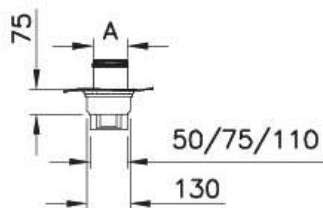

Square

Душевой трап Square, SC800, с гидроизоляцией, вертикальный сифон (15x15 см)

59980112000 Матовый хром

59980113000 Глянцевый хром

A= 149мм

Душевой трап Eco-Flow, DK100, 40 см

59980476000	Горизонтальный сифон 60 мм, матовый хром
59980477000	Вертикальный сифон 60 мм, матовый хром
59980551000*	Горизонтальный сифон 60 мм, медь
59980552000*	Вертикальный сифон 60 мм, медь