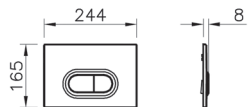

Mia Round

9856B003-7200

Комплект: подвесной безободковый унитаз Mia Round с сиденьем с микролифтом, установкой 732-5800-01 и кнопкой Loop, цвет матовый хром

С сделано в России