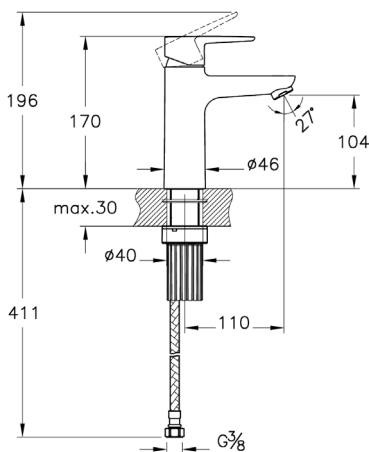

Flow Soft

NEW

Смеситель Flow Soft для раковины

A43009EXP

A4300936EXP

- Картридж с ограничителем расхода и температуры воды позволяет избежать ненужного нагревания воды и траты электроэнергии. Теперь у вас будет горячая вода, когда она действительно вам понадобится!
- Максимальный расход 5 л/мин
- Технология V-SUPERFIX: простая и безошибочная установка смесителя за 15 секунд, благодаря регулируемой вручную внутренней части
- Установка без каких-либо дополнительных инструментов