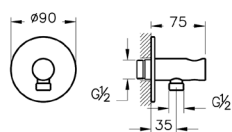

Origin

Набор встроенной душевой системы Origin, (верхняя лейка, ручной душ, смеситель встроенный внешняя и внутренняя часть)

■ A4926636EXP

■ A49266EXP

Выход на ручной душ