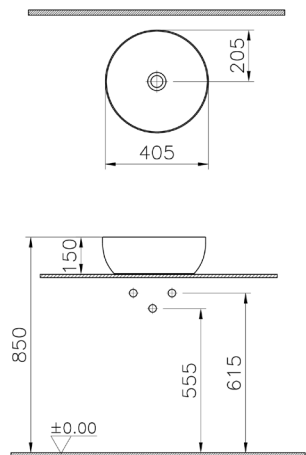

NEW

7992B066-0016

Чаша Outline Recycled, круглая, компактная, 41x41 см, без перелива, цвет матовый тауп

100%
Recycled