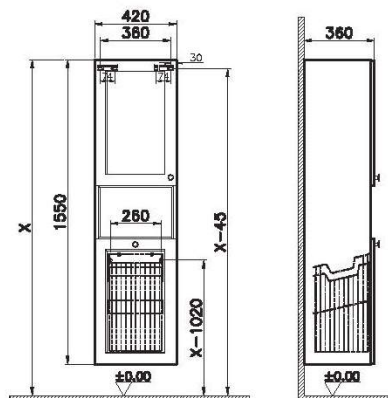

68517
Пенал высокий Root Classic 40 см с корзиной для белья, цвет матовый белый, левосторонний

* Под заказ

68524
Пенал высокий Root Classic 40 см с корзиной для белья, цвет матовый белый, правосторонний

* Под заказ

- поставляются с круглыми черными ручками