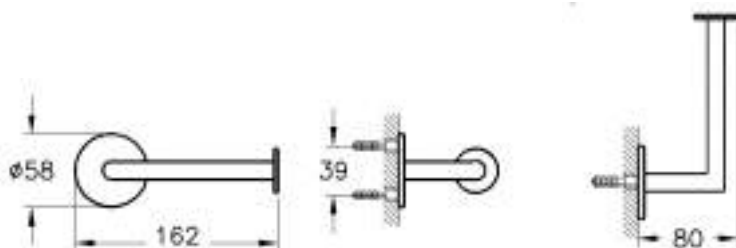

■ A4488736

■ A4488726*

■ A44887

• Материал замка

* новый артикул A4488729 (под заказ)