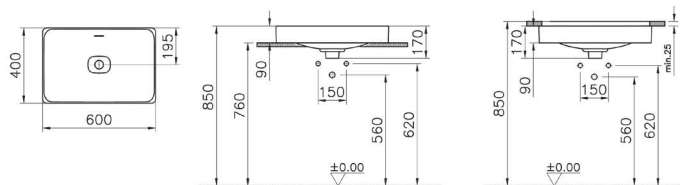

Нажимной керамический донный клапан в комплекте

Metropole

7535B003-0673

Раковина-чаша Metropole, прямоугольная 60 см, с переливом, цвет белый.

Нажимной керамический донный клапан в комплекте

Metropole

7672B003-1687