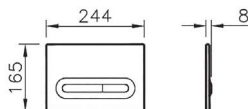

Integra Square

9856B003-7206

Комплект: подвесной безободковый унитаз Integra Square с тонким сиденьем с микролифтом, инсталляцией 762-5800-01 и панелью управления, цвет матовый хром

Сделано в России