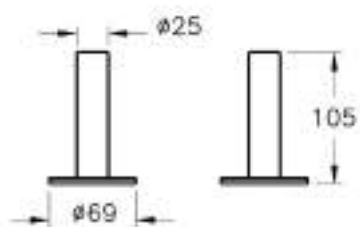

Подстаканник для зубных щеток Origin

■ A4489636

■ A4489626*

■ A44896

• Материал латунь

* новый артикул A4489629 (под заказ)