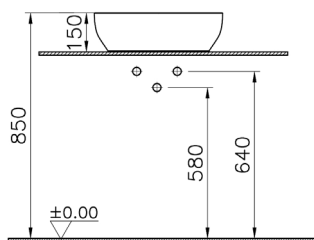

100%
Recycled

Outline Recycled

NEW

7994B066-0016

Чаша Outline Recycled, прямоугольная, компактная, 48x42 см, без перелива, цвет матовый тауп

100%
Recycled

Outline Recycled

NEW