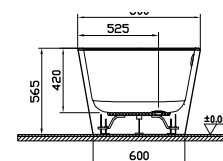

Рекомендуется использовать с
A42741EXP
Напольный смеситель Root Round, хром

A4274126EXP
Напольный смеситель Root Round, медь

A4274123EXP
Напольный смеситель Root Round, золото

Geo

NEW

65380006000
Отдельностоящая ванна Geo 180x80 см, ножки, скрытый сифон