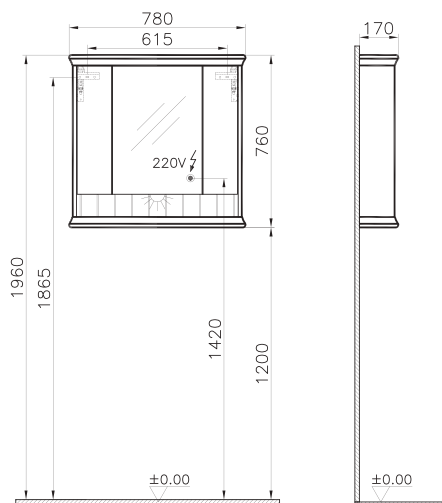

Valarte

62154
Шкаф Valarte 80 см с дверцами, цвет серый матовый

- В комплект поставки входят хромированные ручки
- МДФ термоформованный

Valarte

62241
Пенал Valarte 55 см левосторонний, цвет серый матовый

- В комплект поставки входят хромированные ручки
- МДФ термоформованный