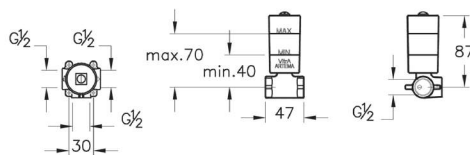

7740B003-0075
Подвесной безободковый унитаз S50

7740B003-0850
Подвесной безободковый унитаз S50 с бидеткой, 52 см

801-003-009
Толстое сиденье для унитаза с микролифтом

72-003-309
Сиденье для унитаза S50, с микролифтом

801-003-019
Универсальное тонкое сиденье с микролифтом, дюропласт, быстроразъемные петли

A41457EXP
Встроенный запорный кран для управления функцией биде

A41455
Встроенный запорный кран (внутренняя часть)

Сделано в России