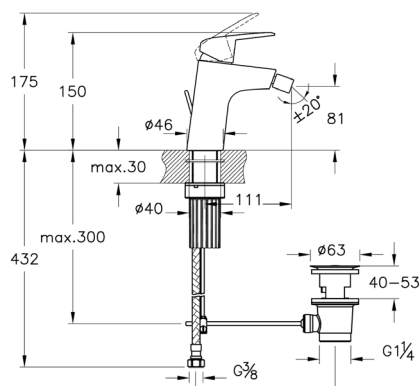

Flow Round

NEW

A43057EXP

Смеситель Flow Round для ванны/душа

- Переключение душевого шланга 1/2 дюйма
- Переключатель с блокировкой
- Длина излива: 149 мм
- Картридж с регулятором расхода воды и температуры

Flow Round

NEW

A42933EXP

Смеситель Flow Round для биде с донным клапаном

- Картридж с ограничителем расхода и температуры воды
- Максимальный расход 5 л/мин. Не подходит для установки на биде без перелива