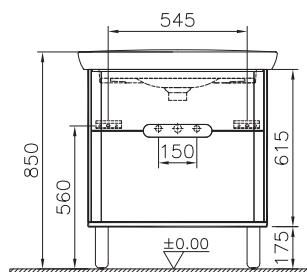

60824
Шкаф Sento с раковиной, с 2 ящиками, 80 см,
цвет матовый белый

60836
Шкаф Sento с раковиной, с 2 ящиками,
80 см, цвет матовый антрацит

Возможны 2 варианта установки:

1. Крепление к стене без ножек
   - Напольная установка на ножках.
2. Ножки 61069 заказываются отдельно.
3. в нижней части модуля предусмотрена подсветка, которая активируется при помощи сенсорного датчика

Рекомендуется дополнительно приобрести:

66911
Зеркальный шкаф 80 см с LED подсветкой