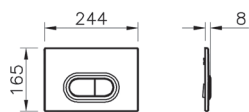

Инсталляции