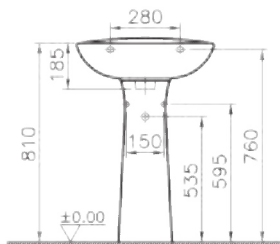

Normus

9600B003-7650

Комплект: раковина Normus с пьедесталом

Сделано в России

Normus

6855B003-0101

Подвесной унитаз Normus

805-003-009

Универсальное тонкое сиденье для унитаза, дюропласт, быстросъемные петли

115-003-001

Сиденье для унитаза стандартное

84-003-019

Сиденье для унитаза с микролифтом

800-003-709

Сиденье для унитаза дюропласт с микролифтом

Сделано в России