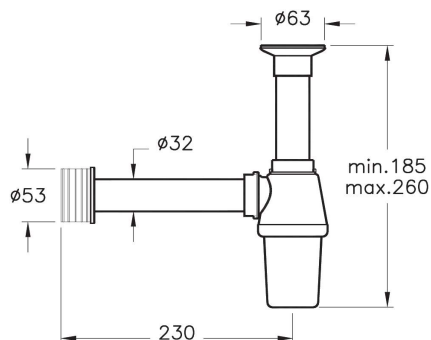

Сифон

A45109
Пластиковый сифон с донным клапаном

- Расстояние до стены 250 мм
- Включает комплект слива для раковины