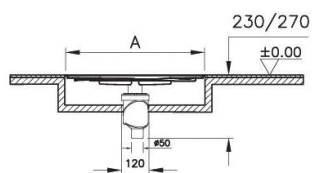

Eco-Flow

Душевой трап Eco-Flow, DK100, 60 см

	59980480000	Матовый хром, горизонтальный сифон
	59980481000	Матовый хром, вертикальный сифон
	59980555000*	Медь, горизонтальный сифон
	59980556000*	Медь, вертикальный сифон

* Под заказ