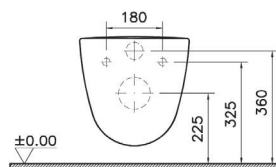

7759B003-0075
Подвесной безободковый унитаз
S40 SmoothFlush

110-003-019
Тонкое сиденье с микролифтом

801-003-019
Универсальное тонкое сиденье с микролифтом,
дюропласт, быстросъемные петли

801-003-009
Толстое сиденье для унитаза с микролифтом

Сделано в России