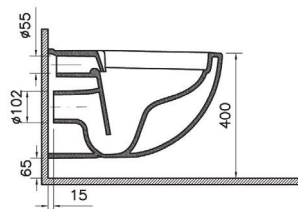

7759B003-0075
Подвесной безободковый унитаз
S40 SmoothFlush

110-003-019
Тонкое сиденье с микролифтом

801-003-019
Универсальное тонкое сиденье с микролифтом,
дюропласт, быстросъемные петли

801-003-009
Толстое сиденье для унитаза с микролифтом

Сделано в России