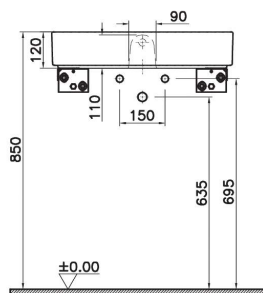

ArchiPlan

NEW

7401B003-0001
Прямоугольная раковина-чаша ArchiPlan с отверстием под смеситель, 60 см, цвет белый.
Для прилегания к стене

ArchiPlan

NEW

7404B003-0012
Прямоугольная раковина-чаша ArchiPlan, 60 см, цвет белый.
Для прилегания к стене