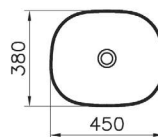

Plural

product
design
award

7810B401-0016
Plural квадратная раковина-чаша, 45 см,
цвет матовый белый

7810B483-0016
Plural квадратная раковина-чаша, 45 см,
цвет матовый чёрный

Plural

product
design
award

7811B401-0016
Plural квадратная раковина-чаша высокая,
45 см, цвет матовый белый