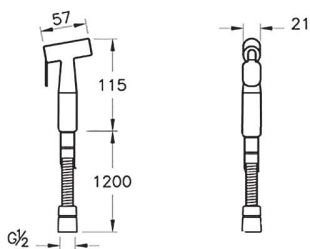

Гигиенический душ

Встраиваемый смеситель