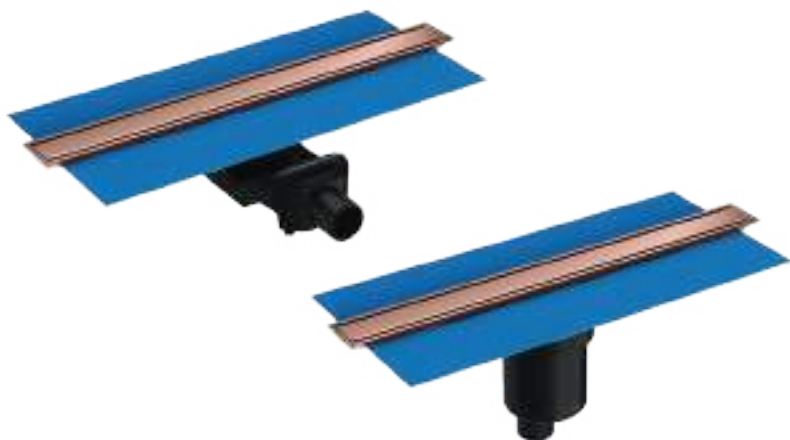

Eco-Flow

Душевой трап Eco-Flow, DK100, 60 см

	59980480000	Матовый хром, горизонтальный сифон
	59980481000	Матовый хром, вертикальный сифон
	59980555000*	Медь, горизонтальный сифон
	59980556000*	Медь, вертикальный сифон

* Под заказ