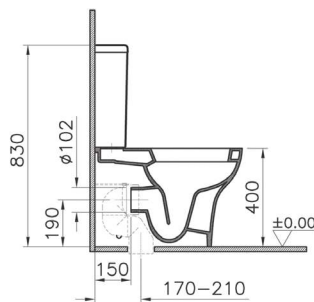

Zentrum

5786B003-0001
Раковина Zentrum, 60 см

6936B003-7035
Пьедестал

Сделано в России

Zentrum

9012B003-7226
Комплект: пристенный унитаз Zentrum, 60 см
с тонким сиденьем микролифт с функцией
биде и встроенным смесителем

Сделано в России