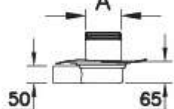

Square

Душевой трап Square SC800, с гидроизоляцией, горизонтальный сифон (10x10 см)

59980103000 Матовый хром

59980104000 Глянцевый хром

A= 99мм

Square

Душевой трап Square SC800, с гидроизоляцией, горизонтальный сифон (15x15 см)