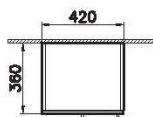

69093
Пенал высокий Root Groove 40 см с корзиной
для белья, цвет матовый белый, левосторонний

* Под заказ

69100
Пенал высокий Root Groove 40 см с
корзиной для белья, цвет матовый белый,
правосторонний

* Под заказ

- поставляются с круглыми черными ручками