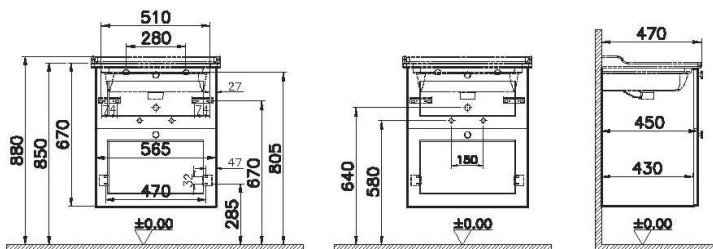

66909
Зеркальный шкаф 60 см с LED подсветкой, левосторонний

66910
Зеркальный шкаф 60 см с LED подсветкой, правосторонний

Root Classic

68874
Модуль Root Classic 80 см с классической раковиной, 2 ящика, цвет матовый темно-синий