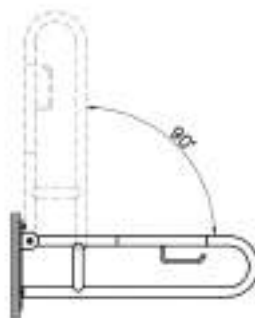

Сделано в России

Arkitekt

A44002
Зеркало с изменяемым углом наклона Arkitekt

Arkitekt

A44449
Поручень для ванны 60 см

- Нержавеющая сталь, покрытая хромом

Arkitekt

A44468
Поручень опорный настенный