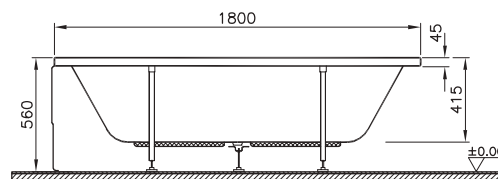

51460006000
Передняя панель, 180 см

51610006000
Боковая панель, 80 см

59990254000
Ножки для ванны

59970013000
Сифон

Neon

NEW

55840001000
Прямоугольная ванна Neon, 180x80 см

51480006000
Передняя панель, 170 см