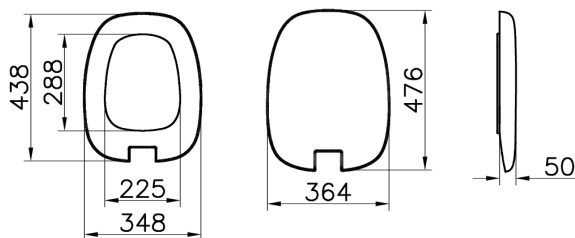

7830B403-0075
Plural подвесной безбодковый унитаз,
цвет белый глянец

126-003-009
Plural сиденье с микролифтом