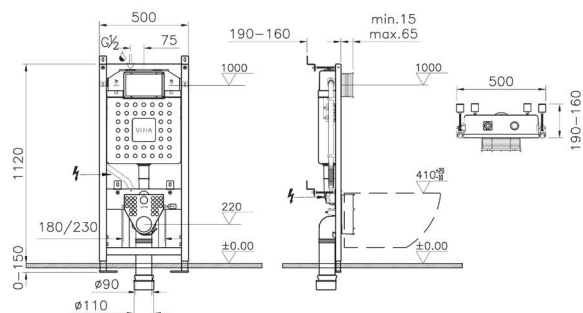

9830B003-7207

Комплект: подвесной безободковый унитаз Sento с тонким сиденьем с микролифтом, инсталляцией 762-5800-01 и панелью управления 740-0485, цвет матовый хром

Сделано в России