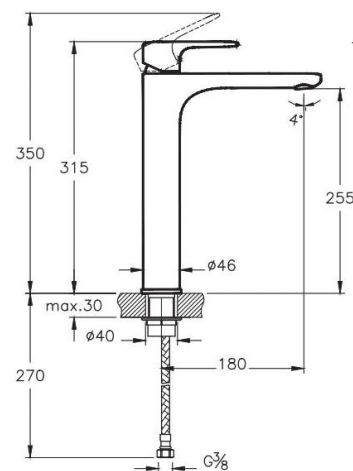

Смеситель Root Round для раковины-чаши

A4270736EXP

A4270726EXP*

A42707EXP

- Картридж с ограничителем расхода и температуры воды
- Максимальный расход 5 л/мин
- Установка без каких-либо дополнительных инструментов

* новый артикул A4270729EXP (под заказ)