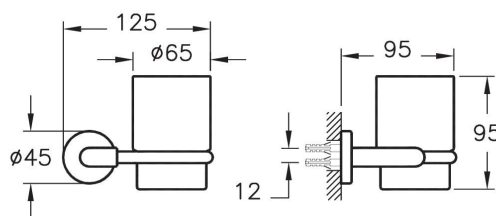

* новый артикул A4489429 (под заказ)

Minimax

A44777
Мыльница Minimax

Minimax

A44780
Подстаканник для зубных щеток Minimax,
глянцевый хром

Minimax

A44783
Держатель полотенца Minimax, глянцевый хром

Minimax