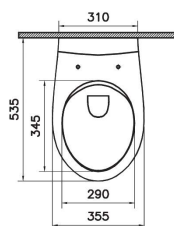

Универсальное тонкое сиденье для унитаза, дюропласт, быстроразъемные петли

84-003-019

Сиденье для унитаза с микролифтом

800-003-709

Сиденье для унитаза дюропласт с микролифтом

Сделано в России

S10

9842B003-7206