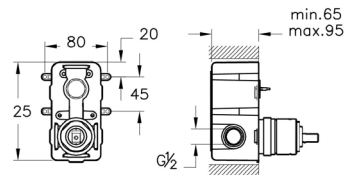

Внутренняя часть для встраиваемых смесителей