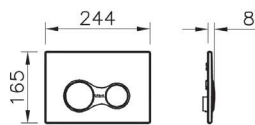

S40

9860B003-7200
Комплект: подвесной безободковый
унитаз S40 SmoothFlush с тонким сиденьем
с микролифтом, инсталляцией 762-5800-01
и панелью управления, цвет глянцевый хром

Сделано в России