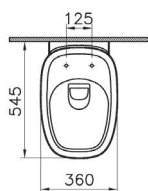

Plural

7812B401-0016
Plural треугольная раковина-чаша, 47 см,
цвет матовый белый

7812B483-0016
Plural треугольная раковина-чаша, 47 см,
цвет матовый чёрный

Plural

7830B401-0075
Plural Rim-Ex безободковый подвесной унитаз,
цвет матовый белый

126-401-009
Plural сиденье микролифт, цвет матовый белый

7830B483-0075
Plural Rim-Ex безободковый подвесной унитаз,
цвет матовый чёрный

126-483-009
Plural сиденье микролифт, цвет матовый чёрный