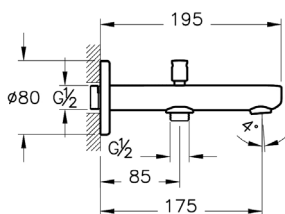

Solid S

A49287EXP

Набор встроенной душевой системы Solid S на 3 направления, хром (верхняя лейка, излив, ручной душ, смеситель встроенный внешняя и внутренняя часть)