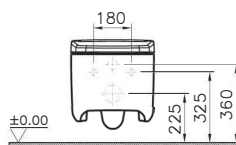

NEW

7231B403-6216

Интеллектуальный подвесной унитаз V-Care Prime

В стоимость продукта входит услуга бесплатной установки официальным сервисом Vitra. Данная услуга распространяется только на города, где присутствуют официальные сервис-центры Vitra. Список официальных сервисных-центров Vitra представлен на стр. 264 и на сайте www.vitra-russia.ru