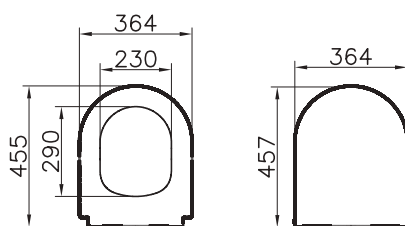

Universal

110-003-019
Универсальное тонкое сиденье, круглое,
дюропласт, с микролифтом, металлические
петли