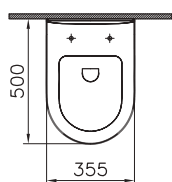

5795B003-0075
Подвесной безободковый унитаз
Zentrum

110-003-019
Тонкое сиденье с микролифтом

801-003-019
Универсальное тонкое сиденье с микролифтом,
дюропласт, быстръемные петли

801-003-009
Толстое сиденье для унитаза с микролифтом