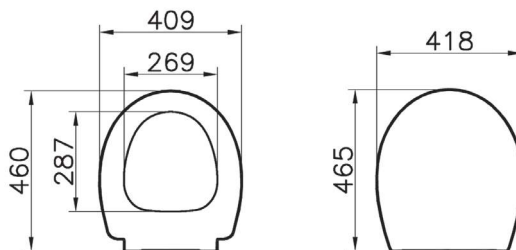

106-003R009
Memoria сиденье с микролифтом,
дюропласт