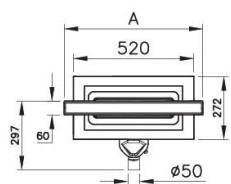

Eco-Flow

Душевой трап Eco-Flow, DK100, 60 см

	59980480000	Матовый хром, горизонтальный сифон
	59980481000	Матовый хром, вертикальный сифон
	59980555000*	Медь, горизонтальный сифон
	59980556000*	Медь, вертикальный сифон

* Под заказ