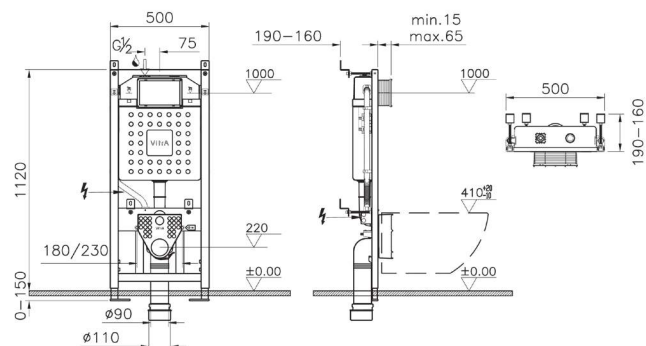

Сделано в России

Integra Square

9856B003-7206

Комплект: подвесной безободковый унитаз Integra Square с тонким сиденьем с микролифтом, инсталляцией 762-5800-01 и панелью управления, цвет матовый хром

Сделано в России