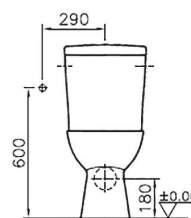

9822B003-7204

Комплект: напольный безободковый унитаз S10 Орел-Бак с сиденьем микролифт

Сделано в России