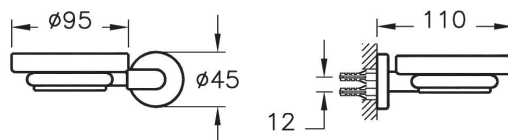

* новый артикул A4489429 (под заказ)

Minimax

A44777
Мыльница Minimax

Minimax

A44780
Подстаканник для зубных щеток Minimax,
глянцевый хром

Minimax

A44783
Держатель полотенца Minimax, глянцевый хром

Minimax