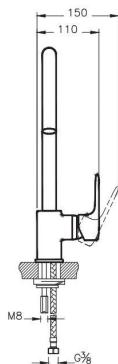

Душевой гарнитур

Смеситель для раковины

Смеситель для ванны

Кухонные смесители

Root Round

NEW

Смеситель Root Round для кухни

■ A4274236EXP