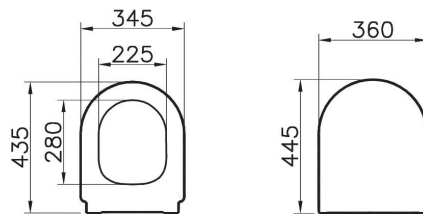

Sento

86-003-009
Сиденье для унитаза Sento,
дюропласт, с микролифтом

Universal

110-003-019
Универсальное тонкое сиденье, круглое,
дюропласт, с микролифтом, металлические
петли

Integra

108-003-009
Сиденье для унитаза Integra, дюропласт