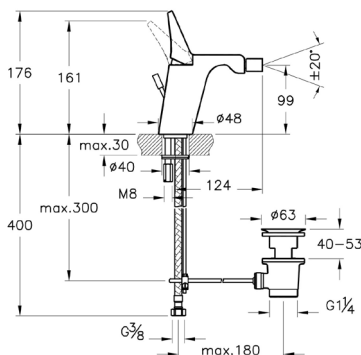

Memoria

Смеситель Memoria для биде с донным клапаном, цвет хром

A42333*

- Картридж с ограничителем расхода и температуры воды
- Максимальный расход 5 л/мин
- Не подходит для установки на биде без перелива

* под заказ