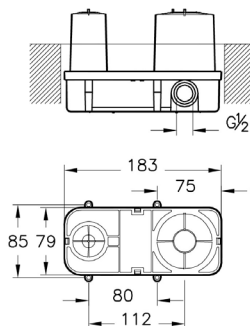

Root Round

A42230
Универсальный бокс для настенного
встраиваемого смесителя для раковины

- Скрытая часть устанавливается во время монтажа стены
- Внешняя часть смесителя поставляется отдельно