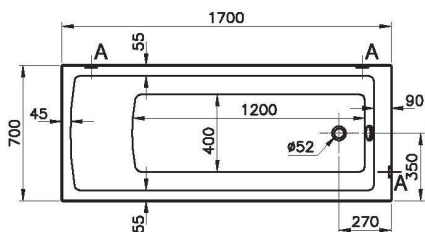

Neon

52530001000
Прямоугольная ванна Neon, 170x70 см

51480006000
Передняя панель, 170 см

51630006000
Боковая панель, 70 см

59990251000
Ножки для ванны

59970013000
Сифон

Neon

52520001000
Прямоугольная ванна Neon, 160x70 см

51630006000
Боковая панель, 70 см

51490006000
Передняя панель, 160 см

59990251000
Ножки для ванны

59970013000
Сифон