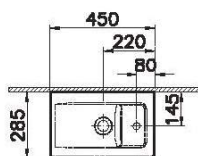

Root Classic

68608
Модуль Root Classic 45 см с квадратной раковиной, с дверцей, цвет матовый темно-синий, левосторонний

* Под заказ

68615
Модуль Root Classic 45 см с квадратной раковиной, с дверцей, цвет матовый темно-синий, правосторонний

* Под заказ

- поставляются с круглыми черными ручками
- сифон и слив входят в комплект поставки

Root Classic

68853
Модуль Root Classic 60 см с классической раковиной, 2 ящика, цвет матовый темно-синий

- поставляются с круглыми черными ручками
- сифон и слив входят в комплект поставки

Рекомендуется дополнительно приобрести:

66909
Зеркальный шкаф 60 см с LED подсветкой, левосторонний

66910
Зеркальный шкаф 60 см с LED подсветкой, правосторонний