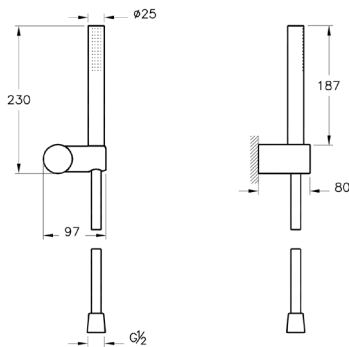

Душевой гарнитур

Выход на ручной душ