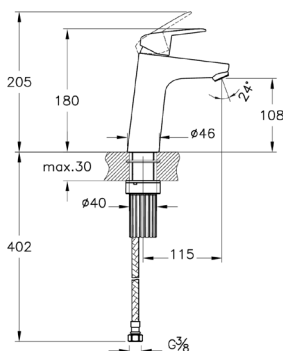

Flow Round

NEW

A42925EXP

Смеситель Flow Round для раковины, высокий

- Картридж с ограничителем расхода и температуры воды позволяет избежать ненужного нагревания воды и траты электроэнергии. Теперь у вас будет горячая вода, когда она действительно вам понадобится!
- Максимальный расход 5 л/мин
- Технология V-SUPERFIX: простая и безошибочная установка смесителя за 15 секунд, благодаря регулируемой вручную внутренней части
- Установка без каких-либо дополнительных инструментов