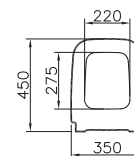

Комплект: напольный безбодковый унитаз Polar, двухрежимный механизм смыва 3/6 л, дюралластовое сиденье микролифт

Sanibelle

7551B003-0075
Подвесной безободковый SmoothFlush унитаз Sanibelle

110-003-019
Универсальное тонкое сиденье с микролифтом, дюропласт