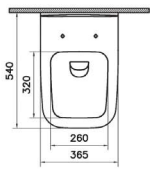

Integra Square

9856B003-7207

Комплект: подвесной безободковый унитаз Integra Square с сиденьем с микролифтом, инсталляцией 732-5800-01 и панелью управления Root Round хром

Сделано в России

Integra Square

7083B003-0288

Подвесное биде Integra Square, рекомендуется с рамой 880-5800