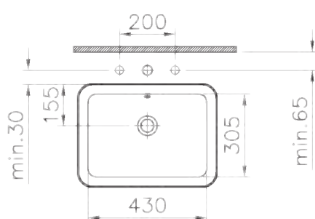

S20

5474B003-0618
Раковина S20, встраиваемая снизу, 43 см

S20

7475B003-0618
Раковина S20, встраиваемая снизу, 48 см

Сделано в России