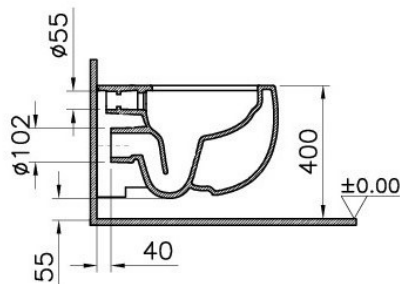

Memoria

NEW 5885B403-0101
Мемория подвесной безободковый унитаз,
цвет белый глянцевый

106-003R009
Мемория сиденье с микролифтом