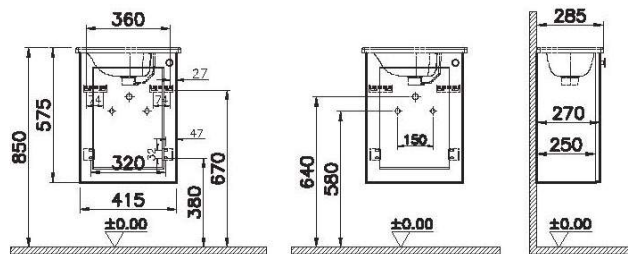

68608
Модуль Root Classic 45 см с квадратной раковиной, с дверцей, цвет матовый темно-синий, левосторонний

* Под заказ

68615
Модуль Root Classic 45 см с квадратной раковиной, с дверцей, цвет матовый темно-синий, правосторонний

* Под заказ

- поставляются с круглыми черными ручками
- сифон и слив входят в комплект поставки