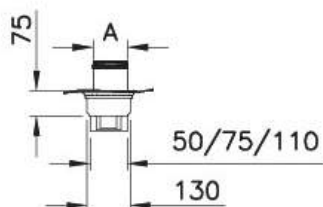

Square

Душевой трап Square SC800, с гидроизоляцией, горизонтальный сифон (10x10 см)

59980103000 Матовый хром

59980104000 Глянцевый хром

A= 99мм

Square

Душевой трап Square SC800, с гидроизоляцией, горизонтальный сифон (15x15 см)