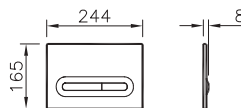

9820B003-7201
Комплект: подвесной безободковый унитаз
Metropole с тонким сиденьем с микролифтом,
инсталляцией 762-5800-01 и панелью
управления 740-0785, цвет матовый хром

Сделано в России