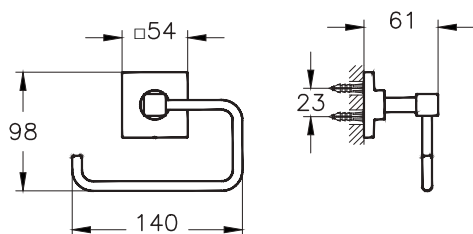

Root

Root Держатель для туалетной бумаги

■ A4480536*

■ A44805

* матовый

Root

Root Стаканчик для зубных щеток

■ A4480636*

■ A44806

* матовый