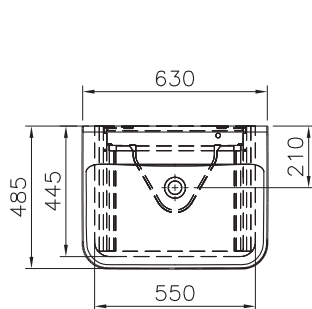

Sento

60822
Шкаф Sento с раковиной, с 2 ящиками, 65 см,
цвет матовый белый

60834
Шкаф Sento с раковиной, с 2 ящиками,
65 см, цвет матовый антрацит

Возможны 2 варианта установки:

- Крепление к стене без ножек
- Напольная установка на ножках.
  Ножки 61069 заказываются отдельно.
- в нижней части модуля предусмотрена подсветка, которая активируется при помощи сенсорного датчика

Рекомендуется дополнительно приобрести:

66909
Зеркальный шкаф 60 см с LED подсветкой,
левосторонний

66910
Зеркальный шкаф 60 см с LED подсветкой,
правосторонний