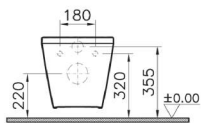

Integra Round

9856B003-7205

Комплект: подвесной безободковый унитаз Integra Round с тонким сиденьем с микролифтом, инсталляцией 762-5800-01 и панелью управления, цвет глянцевый хром

Сделано в России

Integra Round

9004B003-7202

Комплект: подвесной безободковый унитаз Integra Round с толстым сиденьем дюрласт с микролифтом, инсталляцией 762-5800-01 и панелью управления, цвет матовый хром

Сделано в России