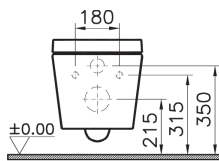

Nest

7870B403-0075
Инновационный безбодковый унитаз Vitra Nest QuantumFlush с ламинарным потоком

220-003R409
Сиденье Vitra Nest QuantumFlush с микролифтом

Nest

5176B003-6233
Безбодковый подвесной унитаз Vitra Nest (с функцией биде, встроенным смесителем, с бачком Vitra Fresh для моющего средства), дюропластовое сиденье микролифт