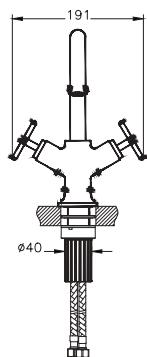

Origin Classic

NEW

Смеситель двухвентильный Origin Classic для раковины, цвет хром

A42884*

- Длина излива 151 мм
- Высота излива 167 мм
- Фиксированный излив
- Силиконовый аэратор
- Макс. 5 л/мин. расход
- Быстрая установка без дополнительных инструментов

* под заказ