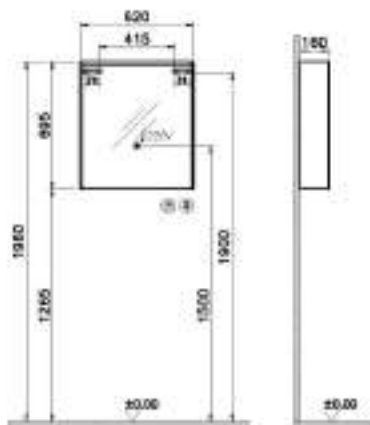

66909
Зеркальный шкаф 60 см с LED подсветкой,
левосторонний

66910
Зеркальный шкаф 60 см с LED подсветкой,
правосторонний

Кнопка включения / выключения доступна
в нижней части шкафа