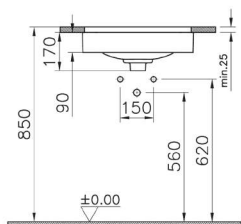

Metropole

Metropole

7532B003-0673

Раковина-чаша Metropole, круглая 40 см, с переливом, цвет белый.

Нажимной керамический донный клапан в комплекте

Metropole

7534B003-0673

Раковина-чаша Metropole, прямоугольная 50 см, с переливом, цвет белый.