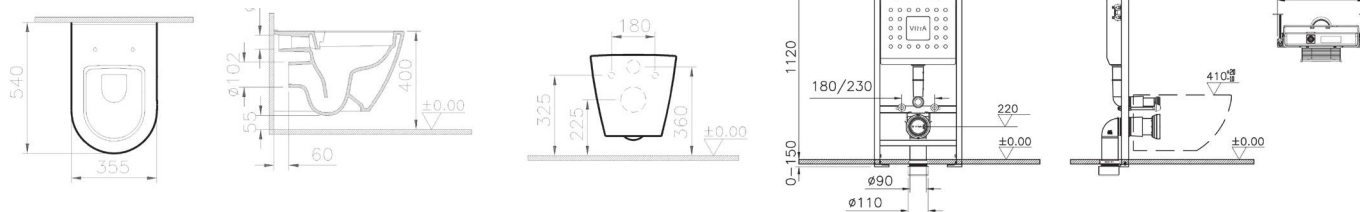

9878B003-7200
Комплект: подвесной безободковый SmoothFlush унитаз Sanibelle с сиденьем микролифт, инсталляцией 732-5800-01 и кнопкой Root Round, цвет глянцевый хром

Сделано в России