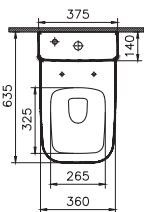

9843B003-7201

Комплект: напольный безбодковый унитаз Polar, двухрежимный механизм смыва 3/6 л, дюралластовое сиденье микролифт