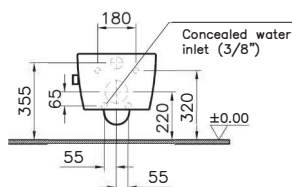

7672B003-1684
Подвесной унитаз Metropole, 56 см,
безободковый с функцией биде и встроенным
смесителем

122-003-009
Тонкое сиденье Metropole с микролифтом

Сделано в России