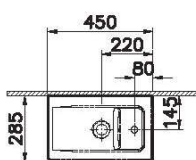

Root Flat

66342
Модуль Root 45 см с квадратной раковиной, с дверцей, цвет глянцевый белый, левосторонний

* Под заказ

66330
Модуль Root 45 см с квадратной раковиной, с дверцей, цвет глянцевый белый, правосторонний

* Под заказ

- поставляются с хромированными ручками
- сифон и слив входят в комплект поставки