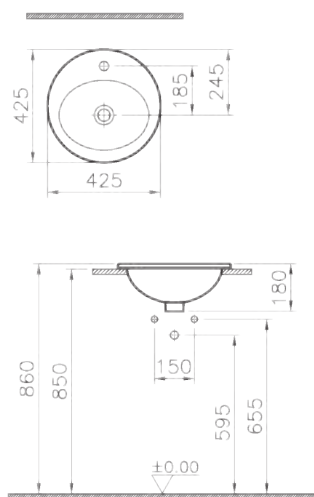

S40

S20

S20

5466B003-0001
Раковина накладная S20, 42,5 см

S20

5467B003-0001
Раковина накладная S20, 47,5 см

S20

5468B003-0001
Раковина накладная S20, 52,5 см