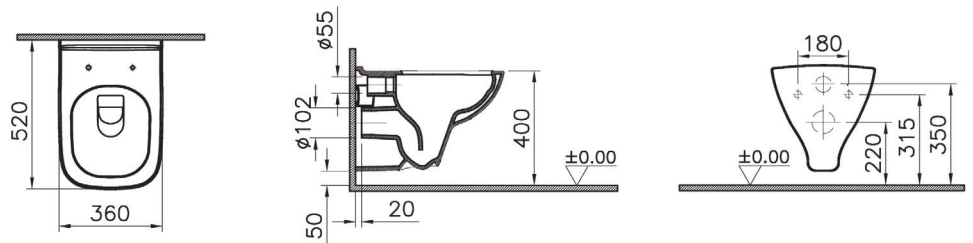

7508B003-0075
Подвесной безободковый унитаз
S20 SmoothFlush

177-003-009
Сиденье для унитаза с микролифтом

Сделано в России