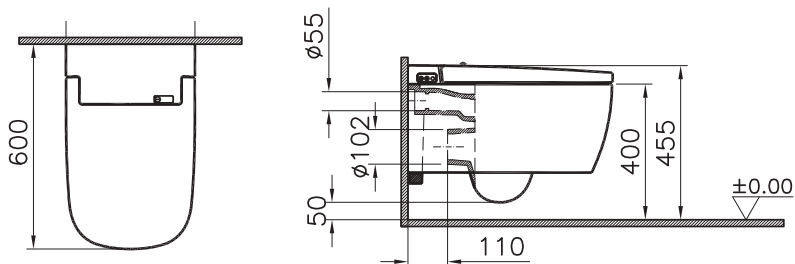

V-Care

5674B003-6194
Интеллектуальный подвесной унитаз V-Care Comfort

5674B003-6193
Интеллектуальный подвесной унитаз V-Care Basic

В стоимость продукта входит услуга бесплатной установки официальным сервисом Vitra. Данная услуга распространяется только на города, где присутствуют официальные сервис-центры Vitra. Список официальных сервисных-центров Vitra представлен на стр. 264 и на сайте www.vitra-russia.ru

Prime

- Возможности обмывания.
- Выбор пульсирующего и вибрирующего режима.
- Регулировка напора воды и положения.
- Регулировка температуры сидения.
- Регулировка температуры воды.
- Регулировка осушителя / температуры сушки.
- Воздухоочиститель.
- Автоматическое открывание/закрывание крышки.
- Легкосъемная крышка
- Детский режим
- Подсветка чаши (ночной режим)
- Поддержка Bluetooth
- Голосовой контроль
- Возможность подключения к умным колонкам
- Управление всеми функциями с телефона
- Функция очистки от известки

Comfort

- Возможности обмывания.
- Выбор пульсирующего и вибрирующего режима.
- Регулировка напора воды и положения.
- Регулировка температуры сидения.
- Регулировка температуры воды.
- Регулировка осушителя/ температуры сушки.
- Воздухоочиститель.
- Автоматическое открывание/закрывание крышки.

Basic

- Возможности обмывания.
- Регулировка напора воды и положения.
- Регулировка температуры сидения.
- Регулировка температуры воды.
- Воздухоочиститель.