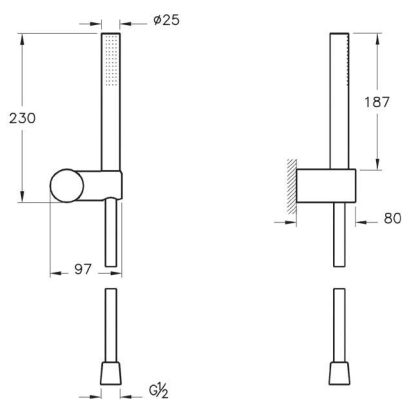

Набор встроенной душевой системы Origin, (верхняя лейка, ручной душ, смеситель встроенный внешняя и внутренняя часть)

■ A4926636EXP

■ A49266EXP

Душевой гарнитур

Выход на ручной душ