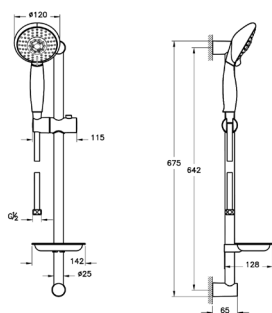

Душевой гарнитур

Смеситель для раковины

Смеситель для ванны

Кухонные смесители

Root Round

NEW

Смеситель Root Round для кухни

■ A4274236EXP