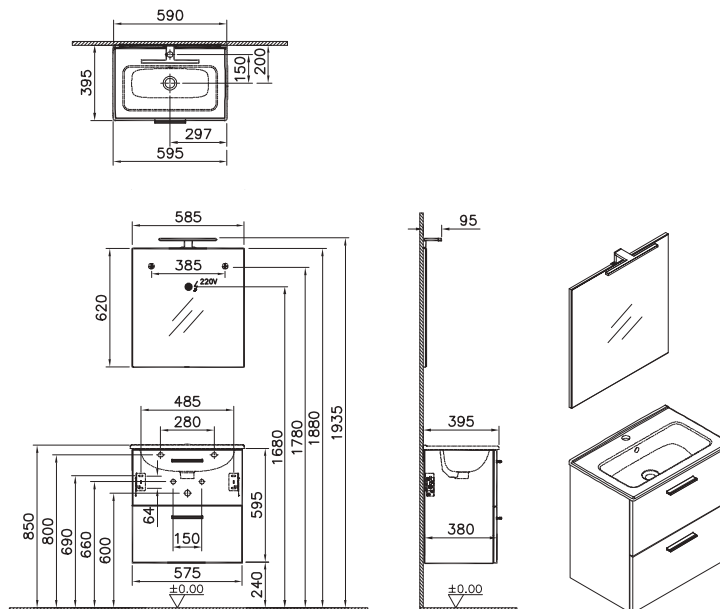

75021
Mia комплект мебели, 60 см, с ящиками, цвет белый глянец. Материал ДСП

Комплектация: тумба, раковина, сифон, слив, зеркало с подсветкой