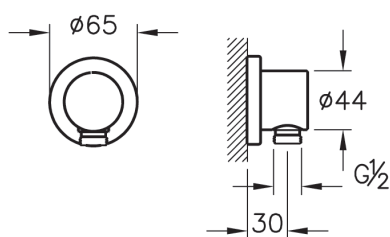

Выход на ручной душ

- A45223
- A4522336
- A4522329*

- Совместим со всеми ручными душами
- G 1/2"

* под заказ