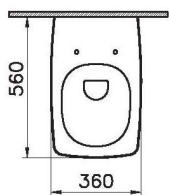

122-003-009
Тонкое сиденье Metropole с микролифтом

Сделано в России

Metropole

7672B003-0075
Подвесной унитаз Metropole, 56 см,
безободковый

122-003-009
Тонкое сиденье Metropole с микролифтом

Сделано в России