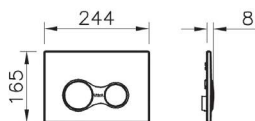

108-003-009

Сиденье для унитаза

801-003-019

Универсальное тонкое сиденье с микролифтом, дюропласт, быстроръемные петли

110-003-019

Тонкое сиденье с микролифтом

Сделано в России

Integra Round