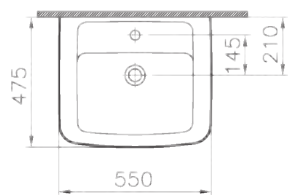

Form300

9602B003-7650

Комплект: раковина Form300 с пьедесталом

Сделано в России