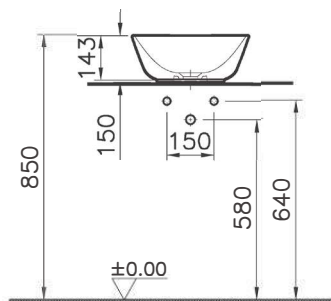

Geo

7427B003-0012
Раковина-чаша Geo овальная, 55 см,
цвет белый

Geo

7425B003-0012
Раковина-чаша Geo прямоугольная 60 см,
цвет белый

Geo

7421B003-0016
Раковина-чаша Geo, круглая, 38 см, цвет белый

Geo

7426B003-0001
Раковина-чаша Geo, прямоугольная, 60 см,
с отверстием под смеситель, цвет белый