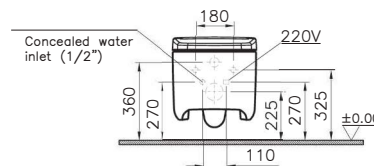

NEW

7231B403-6216

Интеллектуальный подвесной унитаз V-Care Prime

В стоимость продукта входит услуга бесплатной установки официальным сервисом Vitra. Данная услуга распространяется только на города, где присутствуют официальные сервис-центры Vitra. Список официальных сервисных-центров Vitra представлен на стр. 264 и на сайте www.vitra-russia.ru