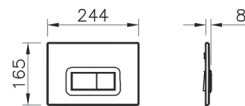

5281B003-7201
Полупьедестал

Сделано в России

S20

7508B003-0075
Подвесной безободковый унитаз
S20 SmoothFlush

177-003-009
Сиденье для унитаза с микролифтом

Сделано в России

S20

9004B003-7207
Комплект: подвесной безободковый
унитаз S20 SmoothFlush с сиденьем
с микролифтом, инсталляцией 732-5800-01
и панелью управления, цвет глянцевый хром