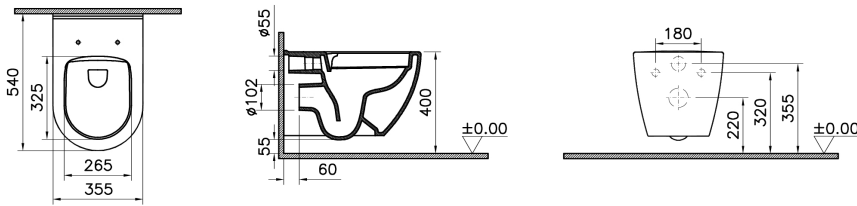

7510B003-0075
Подвесной безободковый унитаз VitrA Mia Round

Сделано в России

110-003-019
Тонкое сиденье с микролифтом

801-003-019
Универсальное тонкое сиденье с микролифтом, дюропласт, быстросъемные петли