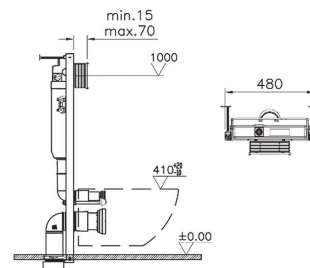

Zentrum

9012B003-7206

Комплект: подвесной безбодковый унитаз Zentrum с толстой крышкой дюраллест с микролифтом, инсталляцией 732-5800-01 и панелью управления, цвет глянцевый хром

Сделано в России

Polar

9843B003-7201

Комплект: напольный безбодковый унитаз Polar, двухрежимный механизм смыва 3/6 л, дюралластовое сиденье микролифт