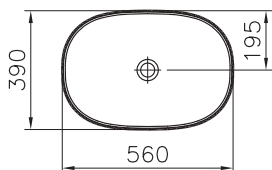

5652B403-0016
Раковина-чаша Frame, овальная, 56 см,
без перелива, цвет белый