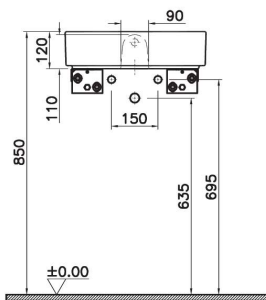

ArchiPlan

NEW

7400B003-0001
Прямоугольная раковина-чаша ArchiPlan с отверстием под смеситель, 45 см, цвет белый.
Для прилегания к стене

ArchiPlan

NEW

7403B003-0012
Прямоугольная раковина-чаша ArchiPlan, 45 см, цвет белый.
Для прилегания к стене