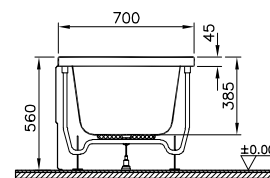

59970013000
Сифон

Zest

56930023000
Душевая кабина Zest 90*90 см угловая,
правосторонняя

56930024000
Душевая кабина Zest 90*90 см угловая,
левосторонняя

54400001000
Панель декоративная 90 см, передняя

53900001000
Панель декоративная 90 см, боковая