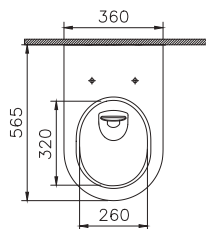

7870B403-0075
Инновационный безбодковый унитаз Vitra Nest QuantumFlush с ламинарным потоком

220-003R409
Сиденье Vitra Nest QuantumFlush с микролифтом