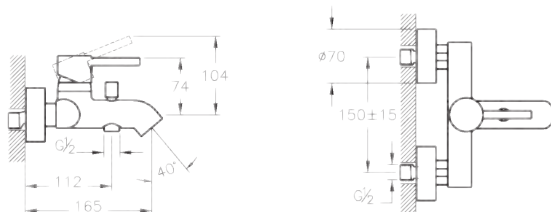

Minimax S

A41994EXP
Смеситель Minimax S для ванны/душа

- Подключение душевого шланга 1/2 дюйма
- Переключатель с блокировкой
- Картридж с регулятором расхода и температуры
- Скрытый аэратор со слотом под монету