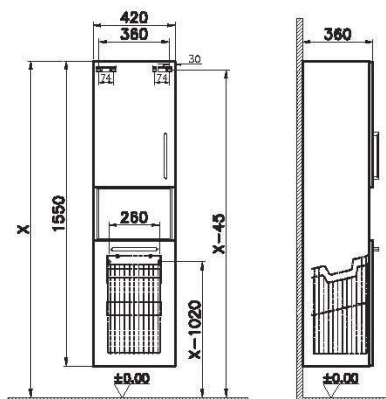

66237
Пенал высокий Root 40 см с корзиной
для белья, цвет глянцевый белый,
левосторонний

* Под заказ

66231
Пенал высокий Root 40 см с корзиной
для белья, глянцевый белый, правосторонний

* Под заказ

- поставляются с хромированными ручками