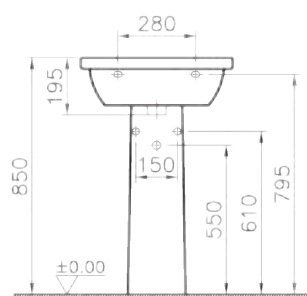

Form300

9602B003-7650

Комплект: раковина Form300 с пьедесталом

Сделано в России