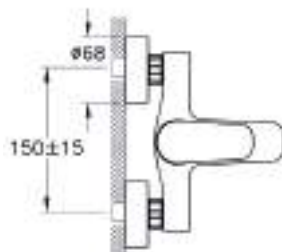

Flow Soft

NEW

Смеситель Flow Soft для ванны/душа

 A42946EXP

 A4294636EXP

- Переключение душевого шланга 1/2 дюйма
- Переключатель с блокировкой
- Длина излива: 149 мм
- Картридж с регулятором расхода воды и температуры