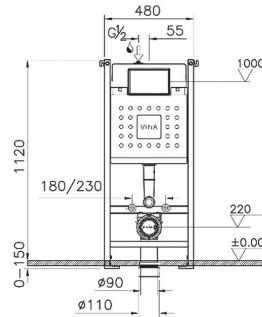

9856B003-7207

Комплект: подвесной безободковый унитаз Integra Square с сиденьем с микролифтом, инсталляцией 732-5800-01 и панелью управления Root Round хром

Сделано в России