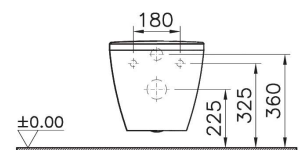

7082B003-0075

Подвесной безободковый унитаз Integra Square, 54 см

191-003-009

Тонкое сиденье с микролифтом

Сделано в России