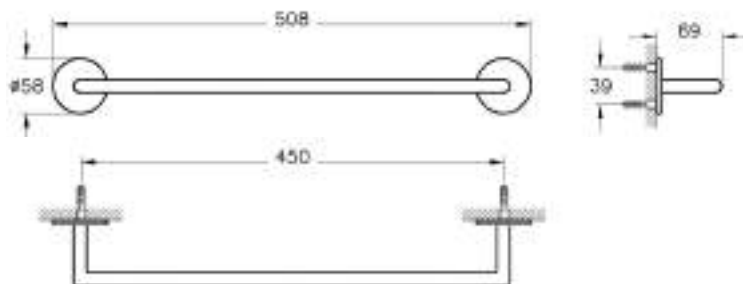

■ A4488636

■ A4488626*

■ A44886

• Материал замка

* новый артикул A4488629 (под заказ)