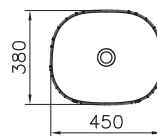

product
design
award

7811B401-0016
Plural квадратная раковина-чаша высокая,
45 см, цвет матовый белый

7811B483-0016
Plural квадратная раковина-чаша высокая,
45 см, цвет матовый чёрный