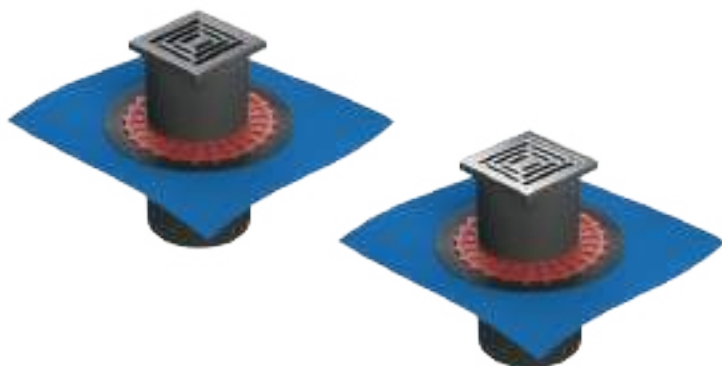

Square

Душевой трап Square, SC800, с гидроизоляцией, вертикальный сифон (10x10 см)

59980109000 Матовый хром

59980110000 Глянцевый хром

A= 99мм

Square

Душевой трап Square, SC800, с гидроизоляцией, вертикальный сифон (15x15 см)

59980112000 Матовый хром

59980113000 Глянцевый хром

A= 149мм