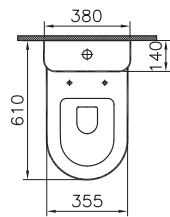

Сделано в России

Zentrum

9012B003-7202

Комплект: пристенный унитаз Zentrum, 60 см
с сиденьем микролифт

Сделано в России

Zentrum

9012B003-7204

Комплект: унитаз Zentrum Open-back, 60 см
с сиденьем микролифт