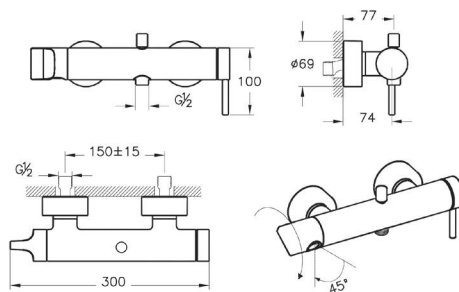

Смеситель Origin для ванны/душа

A4261936*

A4261926**

A42619

- Подключение душевого шланга 1/2 дюйма
- Скрытый боковой поворотный излив на 45°
- Картридж с регулятором потока и температуры
- Силиконовый аэратор

* новый артикул A4261936WTC

** новый артикул A4261929 (под заказ)