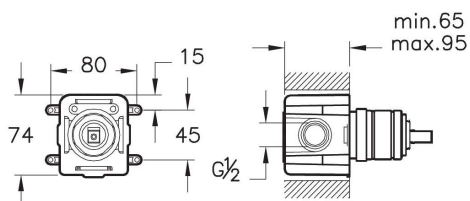

Комплектующие

A42213
Универсальный бокс для настенного
встраиваемого смесителя для душа

Origin

NEW Сифон для раковины металлический

■ A4512336*

■ A4512326**

■ A45123

- Для слива диаметром 1 1/4" дюйма
- Диапазон установки (вертикальный): 69–125 мм
- Расстояние до стены: 76–290 мм

*замена на артикул A4512336WTC

** новый артикул A4512329 (под заказ)