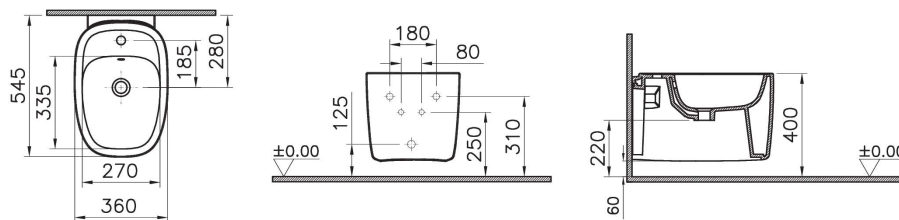

7831B483-0288
Plural подвесное биде, цвет матовый чёрный

Раковины-чаши

Outline Recycled

Новая керамическая раковина Vitra, состоящая на 100% из переработанных материалов

Раковина Vitra Outline Recycled — это первая в мире керамическая раковина, состоящая на 100% из переработанных материалов. Такое инновационное решение устанавливает новый стандарт экологического дизайна в отрасли. Это воплощение философии Vitra и лидерства компании в области устойчивого развития. Используя переработанные материалы, которые обычно выбрасываются, мы эффективно снижаем свое воздействие на окружающую среду. Раковина Vitra — образец внедрения экономики замкнутого цикла, превращающей отходы в ценный ресурс.