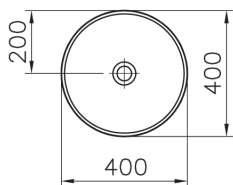

4334B003-1361
Раковина-чаша Water Jewels, круглая, 40 см,
цвет белый