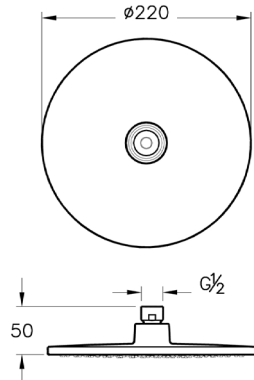

Верхняя лейка

Душевой кронштейн