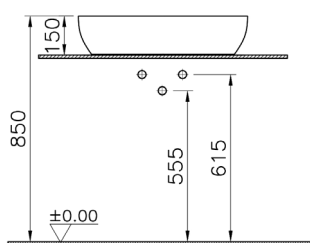

NEW

7993B066-0016

Чаша Outline Recycled, форма трапеция, 63x42 см, без перелива, цвет матовый тауп

100%
Recycled