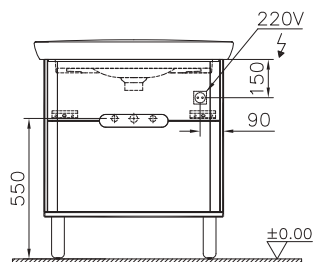

60824
Шкаф Sento с раковиной, с 2 ящиками, 80 см,
цвет матовый белый

60836
Шкаф Sento с раковиной, с 2 ящиками,
80 см, цвет матовый антрацит

Возможны 2 варианта установки:

1. Крепление к стене без ножек
   - Напольная установка на ножках.
2. Ножки 61069 заказываются отдельно.
3. в нижней части модуля предусмотрена подсветка, которая активируется при помощи сенсорного датчика

Рекомендуется дополнительно приобрести:

66911
Зеркальный шкаф 80 см с LED подсветкой