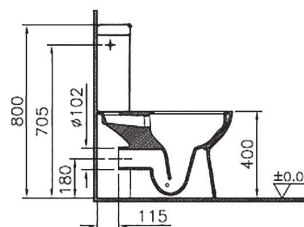

9822B003-7204

Комплект: напольный безободковый унитаз S10 Орел-Бак с сиденьем микролифт

Сделано в России