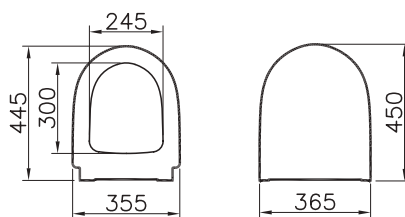

Sento

86-003-009
Сиденье для унитаза Sento,
дюропласт, с микролифтом