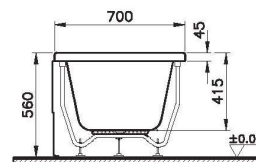

Neon

52510001000
Прямоугольная ванна Neon, 150x70 см

51500006000
Передняя панель, 150 см

51630006000
Боковая панель, 70 см

59990251000
Ножки для ванны

59970013000
Сифон

Optimum Neo

64570001000
Прямоугольная ванна Optimum Neo, 170x75 см

51480006000
Передняя панель, 170 см

51620006000
Боковая панель, 75 см

59996457000
Ножки для ванны

59970013000
Сифон