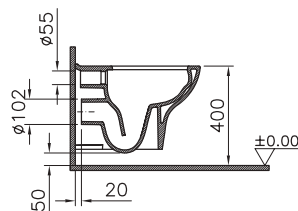

801-003-009
Толстое сиденье для унитаза с микролифтом

Сделано в России

Zentrum

5795B003-6077
Комплект: безободковый подвесной унитаз
Zentrum, тонкое дюропластовое сиденье
микролифт

Сделано в России

Zentrum