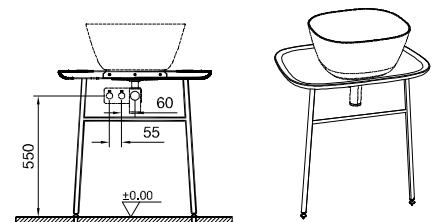

* под заказ

Plural

64059

Plural поворотное зеркало, 35 см

- Поставляется в разобранном виде
- Материал: массив дерева и металл

* под заказ

Metropole Edge

product
design
award