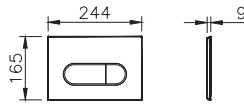

Integra Square

9856B003-7207

Комплект: подвесной безободковый унитаз Integra Square с сиденьем с микролифтом, инсталляцией 732-5800-01 и панелью управления Root Round хром

Сделано в России