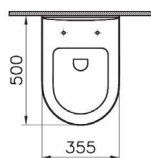

Zentrum

9012B003-7206

Комплект: подвесной безбодковый унитаз Zentrum с толстой крышкой дюраллест с микролифтом, инсталляцией 732-5800-01 и панелью управления, цвет глянцевый хром

Сделано в России

Polar

9843B003-7201

Комплект: напольный безбодковый унитаз Polar, двухрежимный механизм смыва 3/6 л, дюралластовое сиденье микролифт