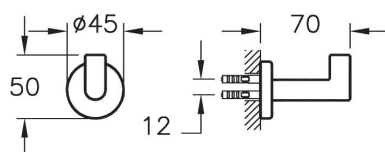

Minimax

A44787
Крючок для халата Minimax, глянцевый хром

Minimax

Minimax

A44796
Держатель туалетной бумаги Minimax, глянцевый хром