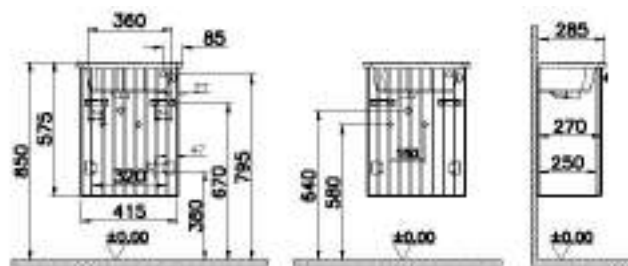

69191
Модуль Root Groove 45 см с круглой раковиной, с дверцей, цвет матовый белый, левосторонний

* Под заказ

69198
Модуль Root Groove 45 см с круглой раковиной, с дверцей, цвет матовый белый, правосторонний

* Под заказ

- поставляются с круглыми черными ручками
- сифон и слив входят в комплект поставки