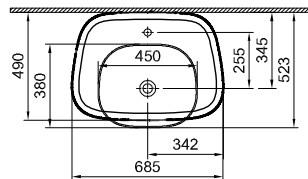

* под заказ

Plural

64059

Plural поворотное зеркало, 35 см

- Поставляется в разобранном виде
- Материал: массив дерева и металл

* под заказ

Metropole Edge

product
design
award