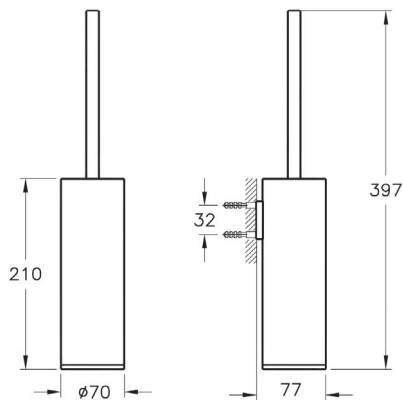

Держатель ершика Origin

■ A4489436

■ A4489426*

■ A44894

- Материал латунь

* новый артикул A4489429 (под заказ)