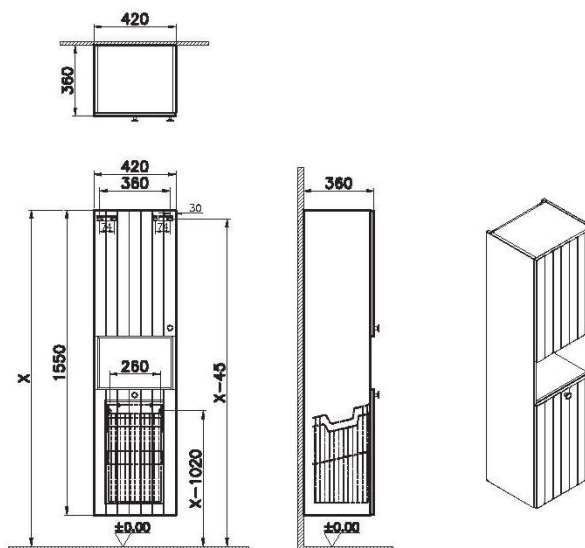

69095
Пенал высокий Root Groove 40 см с корзиной для белья, цвет матовый серый, левосторонний

* Под заказ

69102
Пенал высокий Root Groove 40 см с корзиной для белья, цвет матовый серый, правосторонний

* Под заказ

* поставляются с круглыми черными ручками