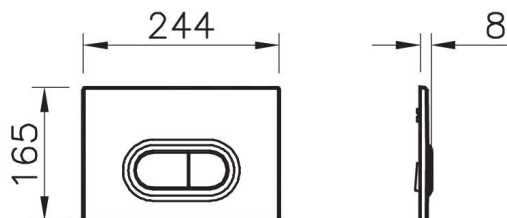

Панели смыва

NEW

740-2400
Панель смыва Origin, цвет белый

740-2480
Панель смыва Origin, цвет глянцевый хром

740-2411
Панель смыва Origin, цвет матовый серый

740-2450
Панель смыва Origin, цвет глянцевый черный

Панели смыва

NEW

740-0500
Панель смыва Loop, цвет белый глянец, для инсталляций 765-xxx-xx, 768-xxx-xx, 762-xxx-xx, 761-xxx-xx

740-0511
Панель смыва Loop, цвет черный матовый, для инсталляций 765-xxx-xx, 768-xxx-xx, 762-xxx-xx, 761-xxx-xx

740-0580
Панель смыва Loop, цвет глянцевый хром, для инсталляций 765-xxx-xx, 768-xxx-xx, 762-xxx-xx, 761-xxx-xx