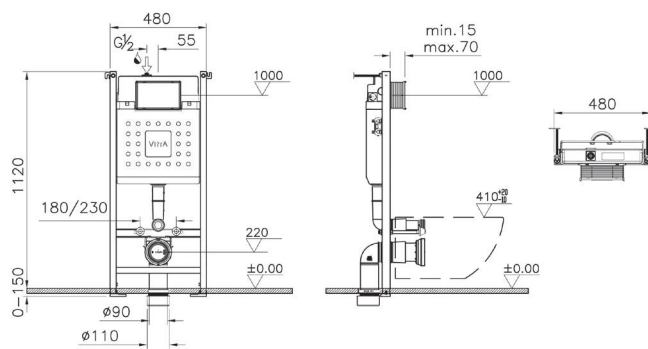

Сделано в России

Sento

9830B003-7211

Комплект: унитаз Sento с сиденьем дюропласт с микролифтом и инсталляцией 732-5800-01

Сделано в России

Sento

7748B083-0101
Безободковый подвесной унитаз Sento, цвет матовый черный