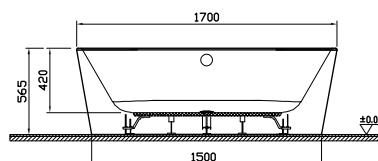

Geo

NEW

65370006000
Отдельностоящая ванна Geo 170x80 см, ножки, скрытый сифон

Рекомендуется использовать с
A42741EXP
Напольный смеситель Root Round, хром

A4274126EXP
Напольный смеситель Root Round, медь

A4274123EXP
Напольный смеситель Root Round, золото

Geo

NEW

65380006000
Отдельностоящая ванна Geo 180x80 см, ножки, скрытый сифон

Рекомендуется использовать с
A42741EXP
Напольный смеситель Root Round, хром

A4274126EXP
Напольный смеситель Root Round, медь

A4274123EXP
Напольный смеситель Root Round, золото