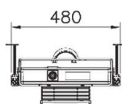

S10

9842B003-7206

Комплект: подвесной безободковый унитаз Spinflush с сиденьем микролифт, инсталляцией и панелью управления, цвет глянцевый хром

Сделано в России