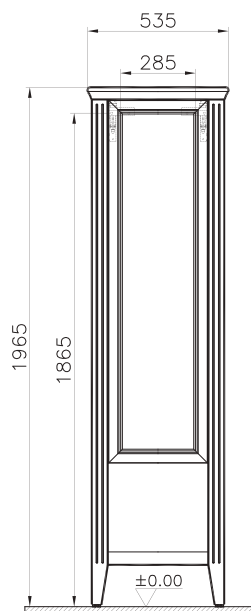

Valarte

62154
Шкаф Valarte 80 см с дверцами, цвет серый матовый

- В комплект поставки входят хромированные ручки
- МДФ термоформованный

Valarte

62241
Пенал Valarte 55 см левосторонний, цвет серый матовый

- В комплект поставки входят хромированные ручки
- МДФ термоформованный