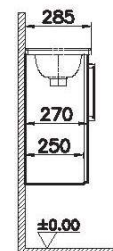

Root Flat

66342
Модуль Root 45 см с квадратной раковиной, с дверцей, цвет глянцевый белый, левосторонний

* Под заказ

66330
Модуль Root 45 см с квадратной раковиной, с дверцей, цвет глянцевый белый, правосторонний

* Под заказ

- поставляются с хромированными ручками
- сифон и слив входят в комплект поставки