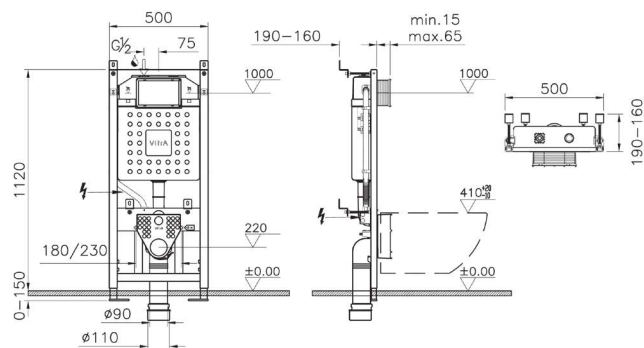

9856B003-7205

Комплект: подвесной безободковый унитаз Integra Round с тонким сиденьем с микролифтом, инсталляцией 762-5800-01 и панелью управления, цвет глянцевый хром

Сделано в России