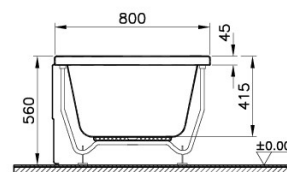

Neon

NEW

55840001000
Прямоугольная ванна Neon, 180x80 см

51480006000
Передняя панель, 170 см

51620006000
Боковая панель, 75 см

59990228000
Ножки для ванны

59970013000
Сифон

Neon

52280001000
Прямоугольная ванна Neon, 170x75 см

51480006000
Передняя панель, 170 см

51620006000
Боковая панель, 75 см

59990228000
Ножки для ванны

59970013000
Сифон