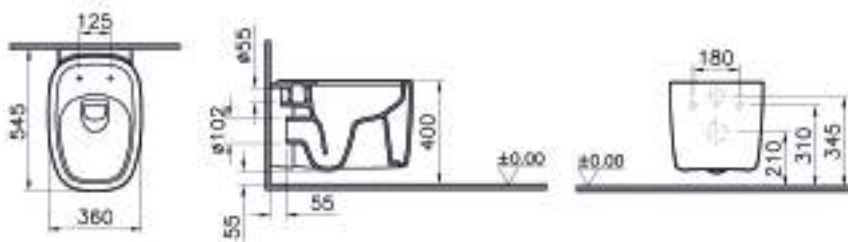

126-483-009
Plural сиденье микролифт, цвет матовый чёрный

Plural

7830B403-0075
Plural подвесной безбодковый унитаз,
цвет белый глянец

126-003-009
Plural сиденье с микролифтом

Plural

7831B401-0288
Plural подвесное биде, цвет матовый белый