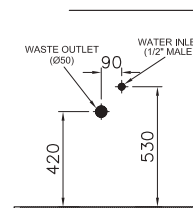

4106B003-5598*

Писсуар Arkitekt с ИК-датчиком, питание от сети

* Планируется к снятию с производства

4106B003-5597*

Писсуар Arkitekt с ИК-датчиком, питание от батареи

* Планируется к снятию с производства