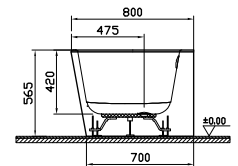

Geo

NEW

65420006000
Приставная ванна Geo 180x80 см, ножки, скрытый сифон

Рекомендуется использовать с
A42741EXP
Напольный смеситель Root Round, хром

A4274126EXP
Напольный смеситель Root Round, медь

A4274123EXP
Напольный смеситель Root Round, золото

Neon

52540001000
Прямоугольная ванна Neon со сливом в центре, 180x80 см

51460006000
Передняя панель, 180 см

51610006000
Боковая панель, 80 см

59990254000
Ножки для ванны

59970013000
Сифон