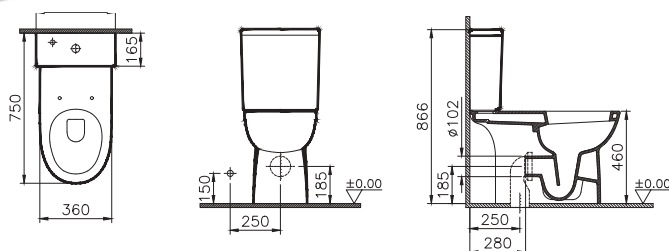

Conforma

9832B003-7204
Комплект: напольный унитаз Conforma с сиденьем из дюропласта для людей с ограниченными возможностями

Conforma

5810B003-6234
Комплект: подвесной безободковый унитаз Conforma с сиденьем из дюропласта для людей с ограниченными возможностями