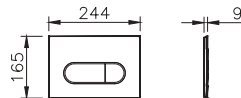

Zentrum

9879B003-7200
Комплект: подвесной безободковый SmoothFlush унитаз Zentrum Round с сиденьем микролифт, инсталляцией 732-5800-01 и кнопкой Root Round, цвет глянцевый хром

Сделано в России