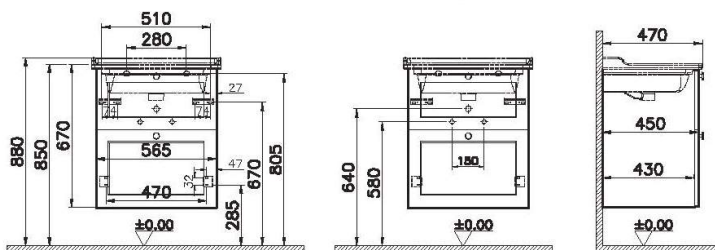

Root Classic

68848
Модуль Root Classic 60 см с классической раковиной, 2 ящика, цвет матовый белый

- поставляются с круглыми черными ручками
- сифон и слив входят в комплект поставки

Рекомендуется дополнительно приобрести:

66909
Зеркальный шкаф 60 см с LED подсветкой, левосторонний

66910
Зеркальный шкаф 60 см с LED подсветкой, правосторонний