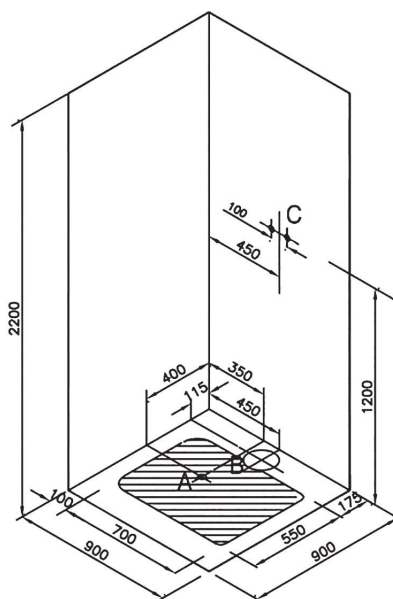

56930023000
Душевая кабина Zest 90*90 см угловая,
правосторонняя

56930024000
Душевая кабина Zest 90*90 см угловая,
левосторонняя

54400001000
Панель декоративная 90 см, передняя

53900001000
Панель декоративная 90 см, боковая

59990702000
Ножки 90*90 см

- В комплектацию входит: поддон, шторки и душевая панель (ручной душ, верхняя лейка, излив)
- Профиль в матовом черном цвете
- Установка в пол или на ножки с декоративными панелями (заказываются отдельно)
- Сифон заказывается отдельно

В стоимость продукта входит услуга бесплатной установки официальным сервисом Vitra. Данная услуга распространяется только на города, где присутствуют официальные сервис-центры Vitra. Список официальных сервисных центров Vitra представлен на стр. 251 и на сайте www.vitra-russia.ru