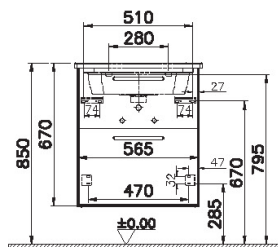

Root Flat

66294
Модуль Root 60 см с квадратной раковиной, 2 ящика, цвет глянцевый белый

- поставляются с хромированными ручками
- сифон и слив входят в комплект поставки
- имеется скрытый ящик

Рекомендуется дополнительно приобрести:

66909
Зеркальный шкаф 60 см с LED подсветкой, левосторонний

66910
Зеркальный шкаф 60 см с LED подсветкой, правосторонний