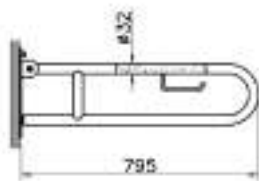

Arkitekt

A44468
Поручень опорный настенный

- Нержавеющая сталь 304
- Частичная противоскользящая поверхность