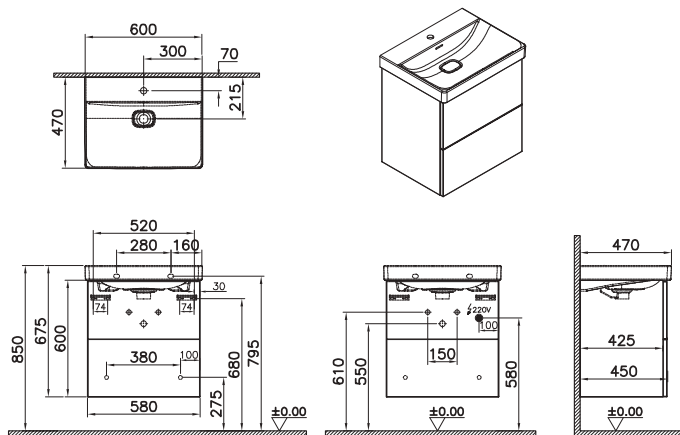

67331
Шкаф Metropole Pure с раковиной
с 2 ящиками, с подсветкой в верхнем ящике,
60 см, цвет глянцевый белый

Подсветка в верхнем ящике
Система выдвижения push-to-open
МДФ термоформованный

* под заказ

Рекомендуется приобрести сифон для раковины
A45123