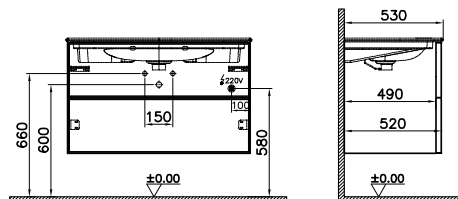

67156

Шкаф Metropole Edge с раковиной с 2 ящиками, с подсветкой в верхнем ящике, 100 см, цвет ореховое дерево

Подсветка в верхнем ящике
Система выдвижения push-to-open
Внешняя отделка - натуральный шпон

Допустимы незначительные различия в цвете и тоне, характерные для натурального дерева

* под заказ

Рекомендуется приобрести сифон для раковины A45123