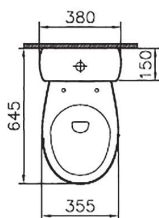

9822B003-7204

Комплект: напольный безободковый унитаз S10 Орел-Бак с сиденьем микролифт

Сделано в России