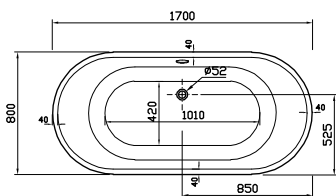

Рекомендуется использовать с
A42741EXP
Напольный смеситель Root Round, хром

A4274126EXP
Напольный смеситель Root Round, медь

A4274123EXP
Напольный смеситель Root Round, золото

Geo

NEW

65380006000
Отдельностоящая ванна Geo 180x80 см, ножки, скрытый сифон