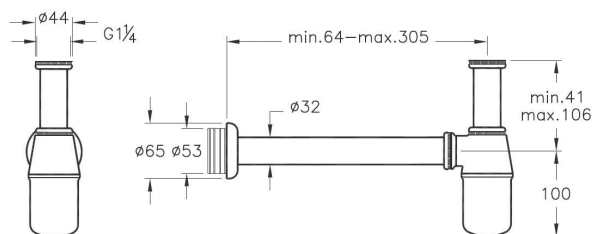

Сифон

A45122
Сифон для кухонных раковин

- Для слива диаметром 1 1/4" дюйма
- Металлическая погружная труба
- Диапазон установки (вертикальный): 41-106 мм
- Расстояние до стены: 64-305 мм