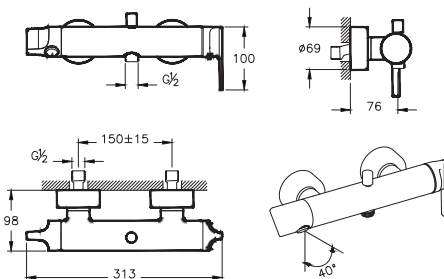

Suit

Смеситель для ванны/душа Suit

A4281839*

A42818

- Подключение душевого шланга 1/2 дюйма
- Поворотный аэратор 45° встроен в корпус смесителя
- Картридж с регулятором расхода и температуры
- Скрытый силиконовый аэратор
- Автоматический дивертер

* цветные смесители поставляются ПОД ЗАКАЗ