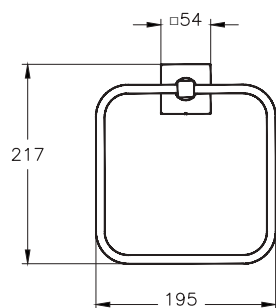

Root Round

Root Round Держатель для полотенец

■ A4480236*

■ A44802

* матовый

Root Square

Root Square Держатель для полотенец,

■ A4480336*

■ A44813

* матовый