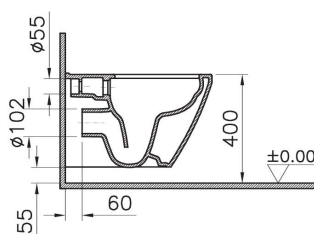

7082B003-7209

Подвесной безободковый унитаз Integra Square 54 см, с функцией биде и встроенным смесителем

191-003-009

Тонкое сиденье с микролифтом

Сделано в России