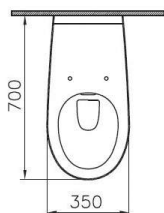

5810B003-6234
Комплект: подвесной безободковый унитаз Conforma с сиденьем из дюропласта для людей с ограниченными возможностями

Сделано в России