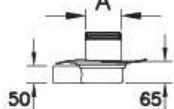

59980106000 Матовый хром

59980107000 Глянцевый хром

A= 149мм

Square

Душевой трап Square, SC800, с гидроизоляцией, вертикальный сифон (10x10 см)

59980109000 Матовый хром

59980110000 Глянцевый хром

A= 99мм