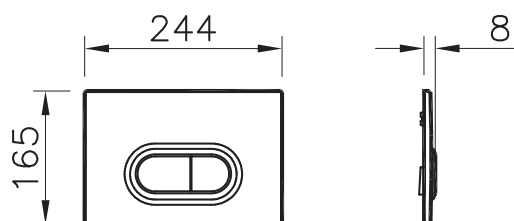

740-0940
Панель смыва Loop O металлическая
антивандалная, для инсталляций 765-xxx-xx,
768-xxx-xx, 762-xxx-xx, 761-xxx-xx