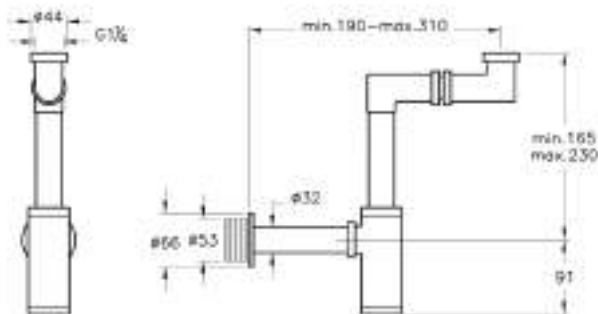

- Нержавеющая сталь, покрытая хромом

Arkitekt

A44375
Поручень

- Нержавеющая сталь, покрытая хромом

Arkitekt

A45133
Сифон для раковины Z-типа

- Для слива диаметром 1 1/4" дюйма
- Диапазон установки (вертикальный): 165-230 мм
- Расстояние до стены: 190-310 мм