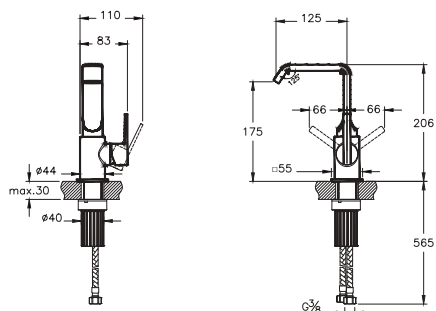

* под заказ

Brava

Смеситель Brava ванны/душа, цвет хром

A42613EXP*

- Длина излива 92 мм
- Картридж с ограничителем расхода и температуры воды
- Автоматический дивертер

* под заказ

Suit

Suit