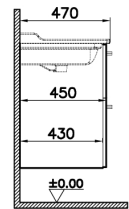

NEW

68279
Модуль Root 60 см с классической раковиной, 2 ящика, цвет матовый серый камень

- поставляются с хромированными ручками
- сифон и слив входят в комплект поставки
- имеется скрытый ящи