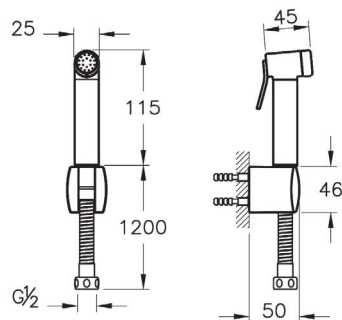

NEW

Гигиенический душ

- A45747
- A4574736

- Используется с выходом на ручной душ A45223
- Пластиковая лейка
- Длина душевого шланга: 1200 мм
- G 3/8"-G 1/2" конектор включен в комплект