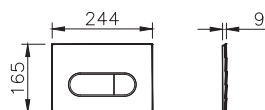

Инсталлации

800-1873
Комплект: инсталляция Core 732-5800-01 и панель смыва Root R 740-2280 цвет глянцевый хром, 3 / 6 л, глубина установки 12 см. Все крепежи в комплекте (к стене и к полу)

Инсталляции

800-1874