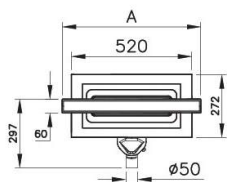

Душевой трап Eco-Flow, DK100, 40 см

59980476000	Горизонтальный сифон 60 мм, матовый хром
59980477000	Вертикальный сифон 60 мм, матовый хром
59980551000*	Горизонтальный сифон 60 мм, медь
59980552000*	Вертикальный сифон 60 мм, медь

* Под заказ