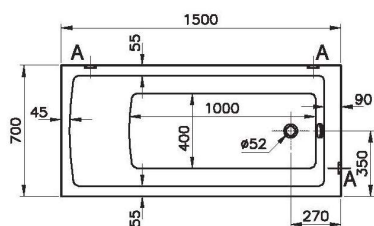

Neon

52510001000
Прямоугольная ванна Neon, 150x70 см

51500006000
Передняя панель, 150 см

51630006000
Боковая панель, 70 см

59990251000
Ножки для ванны

59970013000
Сифон

Optimum Neo

64570001000
Прямоугольная ванна Optimum Neo, 170x75 см

51480006000
Передняя панель, 170 см

51620006000
Боковая панель, 75 см

59996457000
Ножки для ванны

59970013000
Сифон