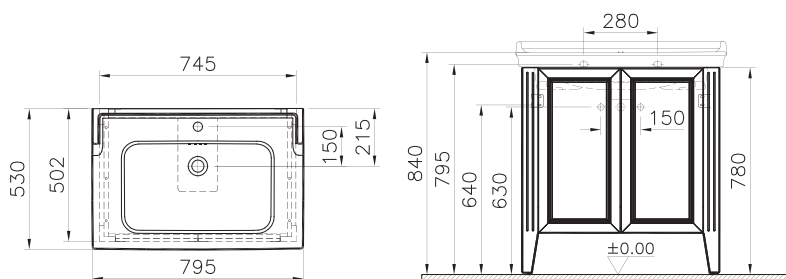

Valarte

62154
Шкаф Valarte 80 см с дверцами, цвет серый матовый

- В комплект поставки входят хромированные ручки
- МДФ термоформованный

Valarte

62241
Пенал Valarte 55 см левосторонний, цвет серый матовый

- В комплект поставки входят хромированные ручки
- МДФ термоформованный