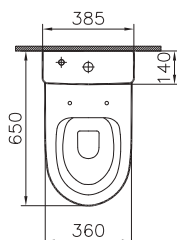

9830B003-7204

Комплект: напольный безободковый унитаз Sento Open-Back с тонким сиденьем микролифт

Сделано в России