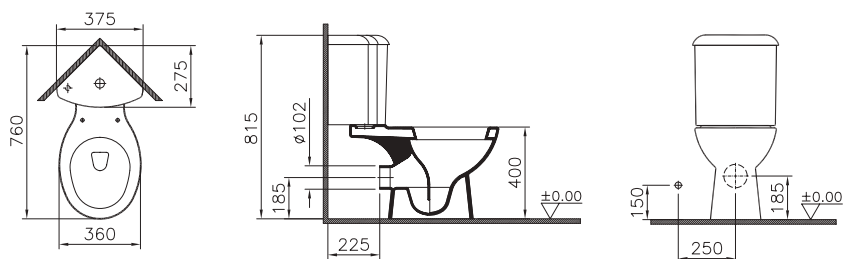

9754B003-7201
Угловой унитаз Arkitekt с сиденьем микролифт

9754B003-7200
Угловой унитаз Arkitekt со стандартным сиденьем

Сделано в России