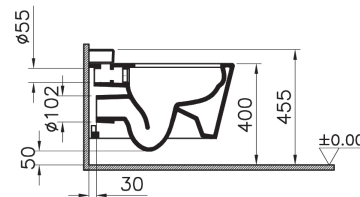

Nest

7870B403-0075
Инновационный безбодковый унитаз Vitra Nest QuantumFlush с ламинарным потоком

220-003R409
Сиденье Vitra Nest QuantumFlush с микролифтом

Nest

5176B003-6233
Безбодковый подвесной унитаз Vitra Nest (с функцией биде, встроенным смесителем, с бачком Vitra Fresh для моющего средства), дюропластовое сиденье микролифт