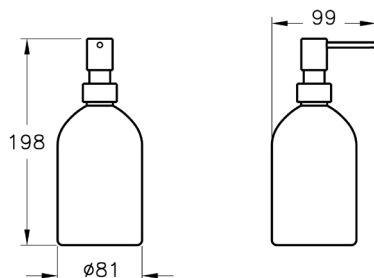

Диспенсер для жидкого мыла Origin

■ A4489136

■ A4489126*

■ A44891

- 400 мл
- Стекланный корпус
- Материал насадки - латунь

* новый артикул A4489129 (под заказ)