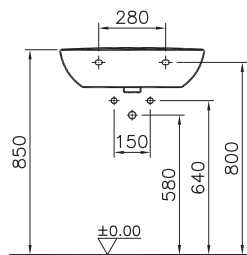

Zentrum

5786B003-0001
Раковина Zentrum, 60 см

6936B003-7035
Пьедестал

Сделано в России

Zentrum

9012B003-7226
Комплект: пристенный унитаз Zentrum, 60 см
с тонким сиденьем микролифт с функцией
биде и встроенным смесителем