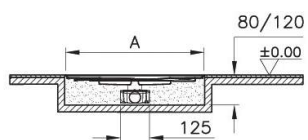

Eco-Flow

Душевой трап Eco-Flow, DK100, 60 см

	59980480000	Матовый хром, горизонтальный сифон
	59980481000	Матовый хром, вертикальный сифон
	59980555000*	Медь, горизонтальный сифон
	59980556000*	Медь, вертикальный сифон

* Под заказ