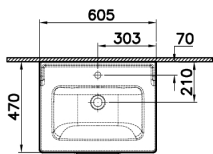

NEW

68279
Модуль Root 60 см с классической раковиной, 2 ящика, цвет матовый серый камень

- поставляются с хромированными ручками
- сифон и слив входят в комплект поставки
- имеется скрытый ящи