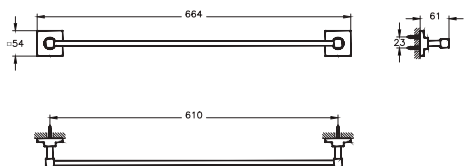

Root

Root Держатель для полотенец 60 см

 A4481036*

 A44810

* матовый

Root

Root Ершик для унитаза с держателем

 A4481136*