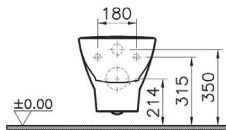

Zentrum

9012B003-7206

Комплект: подвесной безбодковый унитаз Zentrum с толстой крышкой дюраллест с микролифтом, инсталляцией 732-5800-01 и панелью управления, цвет глянцевый хром

Сделано в России

Polar

9843B003-7201

Комплект: напольный безбодковый унитаз Polar, двухрежимный механизм смыва 3/6 л, дюралластовое сиденье микролифт