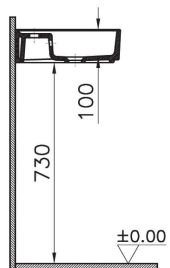

ArchiPlan

NEW

7400B003-0001
Прямоугольная раковина-чаша ArchiPlan с отверстием под смеситель, 45 см, цвет белый.
Для прилегания к стене

ArchiPlan

NEW

7403B003-0012
Прямоугольная раковина-чаша ArchiPlan, 45 см, цвет белый.
Для прилегания к стене