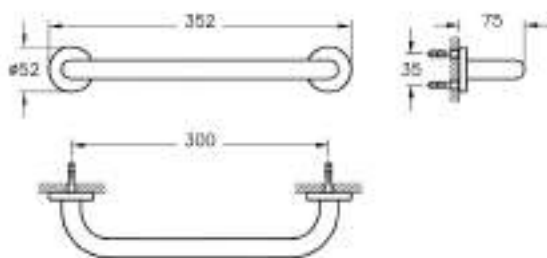

- Нержавеющая сталь, покрытая хромом

Arkitekt

A44375
Поручень

- Нержавеющая сталь, покрытая хромом

Arkitekt

A45133
Сифон для раковины Z-типа

- Для слива диаметром 1 1/4" дюйма
- Диапазон установки (вертикальный): 165-230 мм
- Расстояние до стены: 190-310 мм