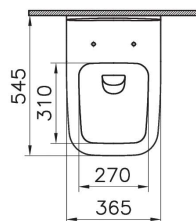

7082B003-0075

Подвесной безободковый унитаз Integra Square, 54 см

191-003-009

Тонкое сиденье с микролифтом

Сделано в России