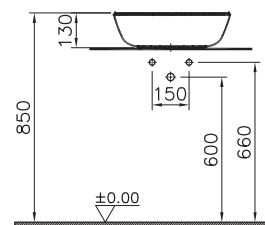

7811B483-0016
Plural квадратная раковина-чаша высокая,
45 см, цвет матовый чёрный

Plural

7812B401-0016
Plural треугольная раковина-чаша, 47 см,
цвет матовый белый

7812B483-0016
Plural треугольная раковина-чаша, 47 см,
цвет матовый чёрный