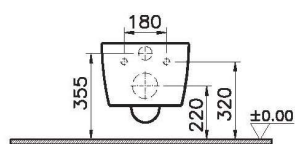

Сделано в России

Metropole

7672B083-0101
Подвесной безободковый унитаз Metropole,
56 см, цвет матовый черный

122-083-009
Тонкое сиденье Metropole с микролифтом,
цвет матовый черный

Metropole

7672B003-1684
Подвесной унитаз Metropole, 56 см,
безободковый с функцией биде и встроенным
смесителем