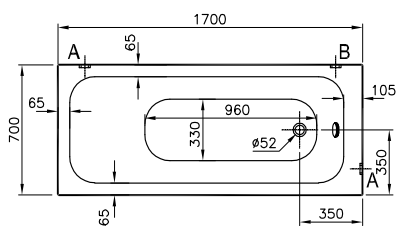

Optimum Neo

64530001000
Прямоугольная ванна Optimum Neo, 170x70 см

51480006000
Передняя панель, 170 см

51630006000
Боковая панель, 70 см

59996453000
Ножки для ванны

59970013000
Сифон

Optimum Neo

64560001000
Прямоугольная ванна Optimum Neo, 150x70 см

51630006000
Боковая панель, 70 см

51500006000
Передняя панель, 150 см

59996456000
Ножки для ванны

59970013000
Сифон