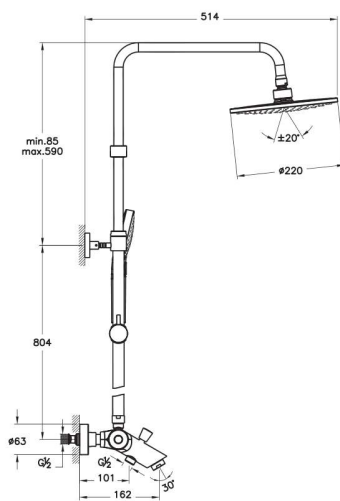

AquaHeat

A47208EXP

Душевая колонна с верхним душем и термостатическим смесителем AquaHeat Joy 220B для ванны и душа

- Рельса Ø 23 мм
- Телескопическая регулировка расстояния до верхней лейки
- Термостатный смеситель, верхняя лейка и ручной душ включены в комплект поставки
- Верхняя лейка Rain L Ø 220 мм обеспечивает макс. расход воды 12 л/мин.
- Ручной душ 3F Ø 120 мм с макс. расходом воды 7 л/мин.
- Типы струи ручного душа: Shower, Massage, Shower+Massage
- FlowControl: кнопка Eco stop для сознательного увеличения расхода воды
- SafeTouch: технология защиты от нагрева корпуса смесителя
- Aqua Air Drop: специальная технология, которая делает капли воды более полными и мягкими
- EasyClean: простота очистки от извести
- Предназначен для подачи воды в одном из трех источников подачи: верхняя лейка, ручной душ или излив смесителя
- Кнопка остановки при 38°C
- Удлинительная часть входит в комплект поставки