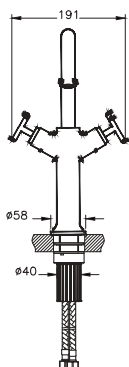

Origin Classic

NEW

Высокий смеситель двухвентильный для раковин/чаш Origin Classic для раковины, цвет хром

A42886*

- Длина излива 151 мм
- Высота излива 247 мм
- Фиксированный излив
- Силиконовый аэратор
- Макс. 5 л/мин. расход
- Быстрая установка без дополнительных инструментов

* под заказ