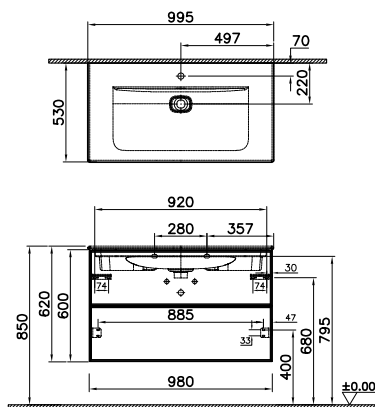

67156

Шкаф Metropole Edge с раковиной с 2 ящиками, с подсветкой в верхнем ящике, 100 см, цвет ореховое дерево

Подсветка в верхнем ящике
Система выдвижения push-to-open
Внешняя отделка - натуральный шпон

Допустимы незначительные различия в цвете и тоне, характерные для натурального дерева

* под заказ

Рекомендуется приобрести сифон для раковины A45123