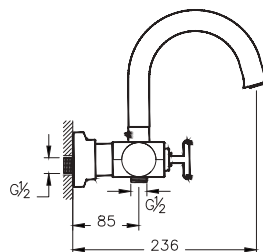

* под заказ

Origin Classic

NEW

Смеситель двухвентильный для ванны Origin Classic для раковины, цвет хром

A42893*

- Длина излива 151 мм
- Высота излива 95 мм
- Диаметр выхода 70 мм

* под заказ

Origin