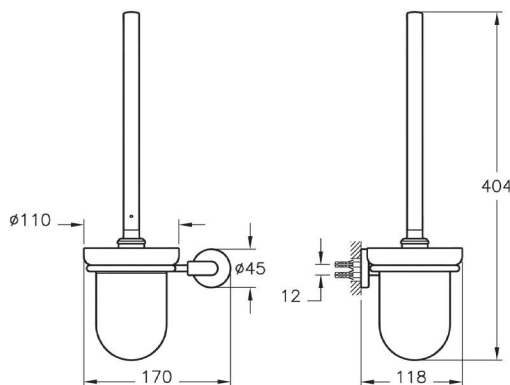

A44790
Держатель ёршика Minimax, глянцевый хром