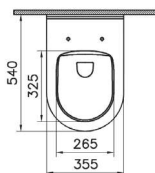

Mia Round

9856B003-7200

Комплект: подвесной безободковый унитаз Mia Round с сиденьем с микролифтом, установкой 732-5800-01 и кнопкой Loop, цвет матовый хром

С сделано в России