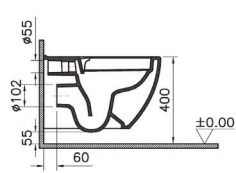

Mia Round

9856B003-7200

Комплект: подвесной безободковый унитаз Mia Round с сиденьем с микролифтом, установкой 732-5800-01 и кнопкой Loop, цвет матовый хром

С сделано в России