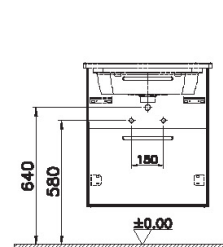

Root Flat

66294
Модуль Root 60 см с квадратной раковиной, 2 ящика, цвет глянцевый белый

- поставляются с хромированными ручками
- сифон и слив входят в комплект поставки
- имеется скрытый ящик

Рекомендуется дополнительно приобрести:

66909
Зеркальный шкаф 60 см с LED подсветкой, левосторонний

66910
Зеркальный шкаф 60 см с LED подсветкой, правосторонний