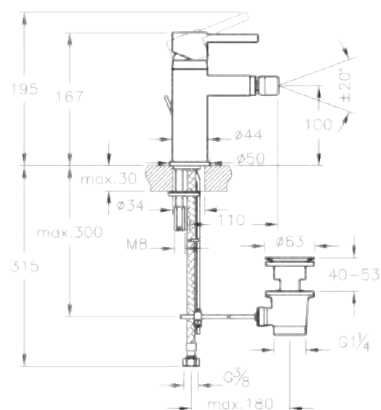

Minimax S

A41988EXP
Смеситель Minimax S для биде с донным клапаном

- Поворотный аэратор с шаровым креплением
- Регулятор потока обеспечивает макс. расход 5 л/мин.
- Картридж с регулятором расхода и температуры
- Не совместим с биде без перелива