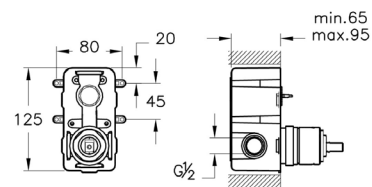

Origin

Душевой гарнитур Origin с ручным душем

■ A4554336*

■ A4554326**

■ A45543

- 1 режим струи: Aquaspray
- G 1/2"—G 1/2"
- Ø 25 мм
- Система легкой очистки
- Душевой шланг длиной 1.500 мм
- Регулятор расхода обеспечивает макс. расход 12 л/мин.