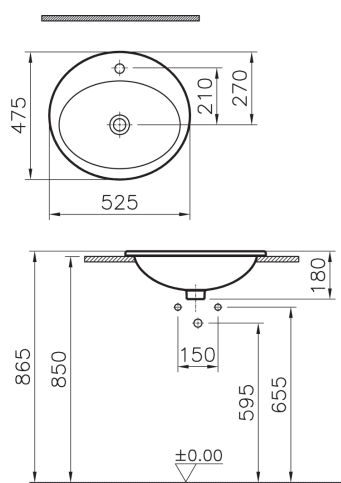

S40

S20

S20

5466B003-0001
Раковина накладная S20, 42,5 см

S20

5467B003-0001
Раковина накладная S20, 47,5 см

S20

5468B003-0001
Раковина накладная S20, 52,5 см