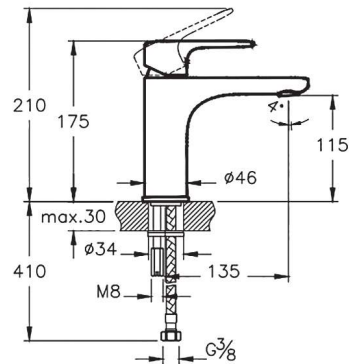

Смеситель Root Round для раковины

A4270636EXP

A4270626EXP*

A42706EXP

- Картридж с ограничителем расхода и температуры воды
- Максимальный расход 5 л/мин
- Установка без каких-либо дополнительных инструментов

* новый артикул A4270629EXP (под заказ)