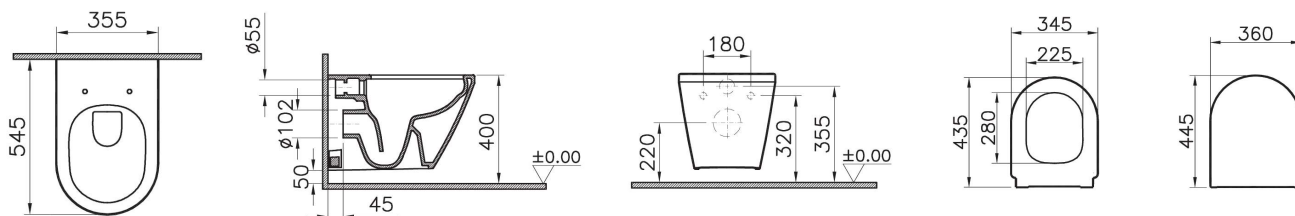

7041B003-0075

Подвесной безбодковый унитаз Integra Round, 54 см

108-003-009

Сиденье для унитаза

801-003-019

Универсальное тонкое сиденье с микролифтом, дюропласт, быстроръемные петли

110-003-019

Тонкое сиденье с микролифтом

Сделано в России