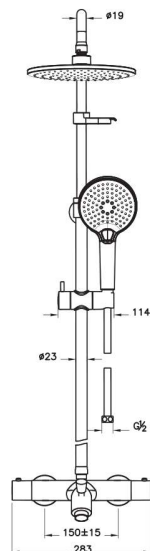

AquaHeat

A47208EXP

Душевая колонна с верхним душем и термостатическим смесителем AquaHeat Joy 220B для ванны и душа

- Рельса Ø 23 мм
- Телескопическая регулировка расстояния до верхней лейки
- Термостатный смеситель, верхняя лейка и ручной душ включены в комплект поставки
- Верхняя лейка Rain L Ø 220 мм обеспечивает макс. расход воды 12 л/мин.
- Ручной душ 3F Ø 120 мм с макс. расходом воды 7 л/мин.
- Типы струи ручного душа: Shower, Massage, Shower+Massage
- FlowControl: кнопка Eco stop для сознательного увеличения расхода воды
- SafeTouch: технология защиты от нагрева корпуса смесителя
- Aqua Air Drop: специальная технология, которая делает капли воды более полными и мягкими
- EasyClean: простота очистки от извести
- Предназначен для подачи воды в одном из трех источников подачи: верхняя лейка, ручной душ или излив смесителя
- Кнопка остановки при 38°C
- Удлинительная часть входит в комплект поставки