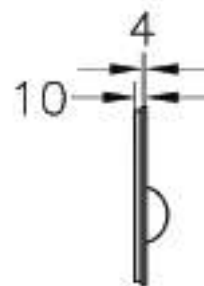

Флашер

NEW

310-2602

Нажимной внешний флашер для писсуара

Панели смыва

NEW

740-2101

Панель смыва Liquid, металлическая, цвет глянцевый черный