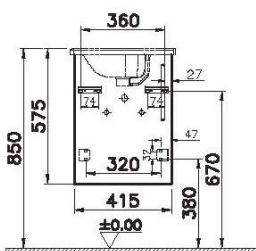

Root Flat

66342
Модуль Root 45 см с квадратной раковиной, с дверцей, цвет глянцевый белый, левосторонний

* Под заказ

66330
Модуль Root 45 см с квадратной раковиной, с дверцей, цвет глянцевый белый, правосторонний

* Под заказ

- поставляются с хромированными ручками
- сифон и слив входят в комплект поставки