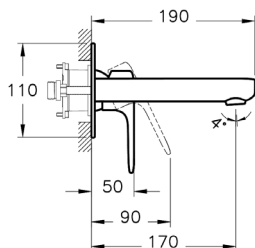

Root Round

Встроенный смеситель Root Round для раковины, настенный

A4272136EXP

A4272126EXP*

A42721EXP

- Внутренняя часть A42230 должна быть установлена во время монтажа стены
- Длина излива 170 мм
- Макс. Расход воды 5 л/мин
- Картридж с регулятором расхода и температуры воды
- Внутренняя часть поставляется отдельно

* новый артикул A4272129EXP (под заказ)