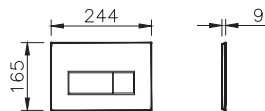

Инсталляции