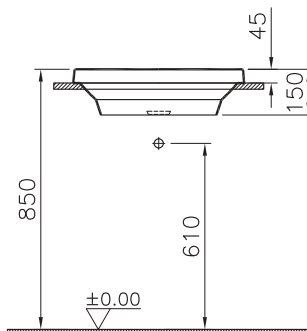

5652B403-0016
Раковина-чаша Frame, овальная, 56 см,
без перелива, цвет белый