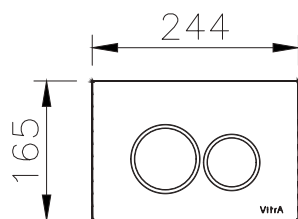

Панели смыва

NEW

740-2400
Панель смыва Origin, цвет белый

740-2480
Панель смыва Origin, цвет глянцевый хром

740-2411
Панель смыва Origin, цвет матовый серый

740-2450
Панель смыва Origin, цвет глянцевый черный

Панели смыва

NEW

740-0500
Панель смыва Loop, цвет белый глянец, для инсталляций 765-xxx-xx, 768-xxx-xx, 762-xxx-xx, 761-xxx-xx

740-0511
Панель смыва Loop, цвет черный матовый, для инсталляций 765-xxx-xx, 768-xxx-xx, 762-xxx-xx, 761-xxx-xx

740-0580
Панель смыва Loop, цвет глянцевый хром, для инсталляций 765-xxx-xx, 768-xxx-xx, 762-xxx-xx, 761-xxx-xx