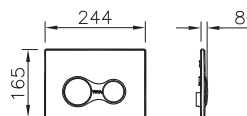

Sento

9830B003-7204

Комплект: напольный безободковый унитаз Sento Open-Back с тонким сиденьем микролифт

Сделано в России

Sento

9830B003-7207

Комплект: подвесной безободковый унитаз Sento с тонким сиденьем с микролифтом, инсталляцией 762-5800-01 и панелью управления 740-0485, цвет матовый хром