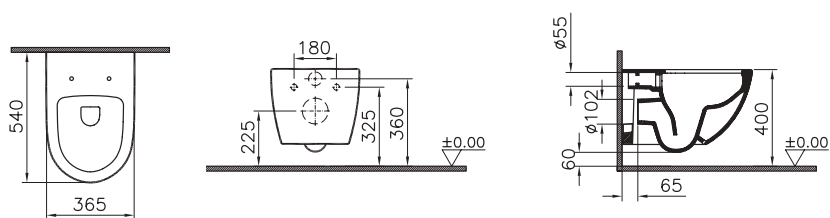

120-483-009
Sento тонкое дюропластовое сиденье микролифт, цвет матовый черный

7748B003-0075
Подвесной безободковый унитаз Sento, 54 см

130-003-009
Тонкое сиденье с микролифтом

Сделано в России

Sento

4338B003-1046
Подвесное биде Sento, рекомендуется с рамой 880-5800