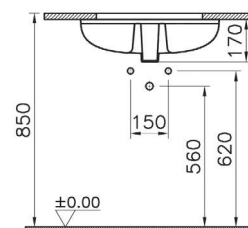

S20

5474B003-0618
Раковина S20, встраиваемая снизу, 43 см

S20

7475B003-0618
Раковина S20, встраиваемая снизу, 48 см

Сделано в России

S20

5463B003-0001
Раковина накладная S20, 45 см

S20