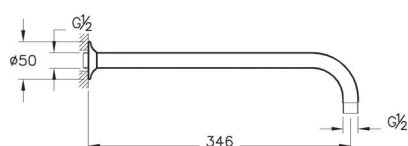

Origin

Набор встроенной душевой системы Origin, (верхняя лейка, ручной душ, смеситель встроенный внешняя и внутренняя часть)

■ A4926636EXP

■ A49266EXP

Выход на ручной душ