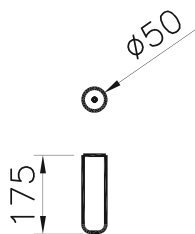

product
design
award

61069
Комплект ножек для мебели Sento (4 шт.), цвет
светлый дуб