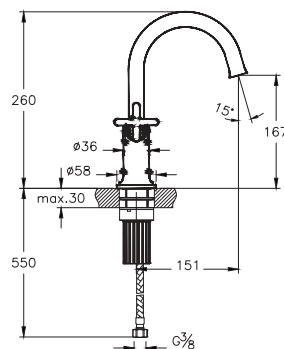

Origin Classic

NEW

Смеситель двухвентильный Origin Classic для раковины, цвет хром

A42884*

- Длина излива 151 мм
- Высота излива 167 мм
- Фиксированный излив
- Силиконовый аэратор
- Макс. 5 л/мин. расход
- Быстрая установка без дополнительных инструментов

* под заказ