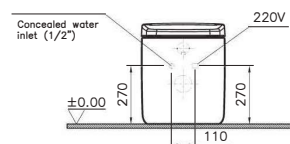

7232B403-6217

Интеллектуальный напольный унитаз V-Care Prime

В стоимость продукта входит услуга бесплатной установки официальным сервисом Vitra. Данная услуга распространяется только на города, где присутствуют официальные сервис-центры Vitra. Список официальных сервисных-центров Vitra представлен на стр. 264 и на сайте www.vitra-russia.ru