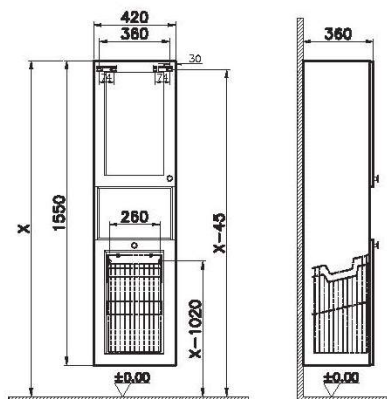

68522
Пенал высокий Root Classic 40 см с корзиной для белья, цвет матовый темно-синий, левосторонний

* Под заказ

68529
Пенал высокий Root Classic 40 см с корзиной для белья, цвет матовый темно-синий, правосторонний

* Под заказ

- поставляются с круглыми черными ручками