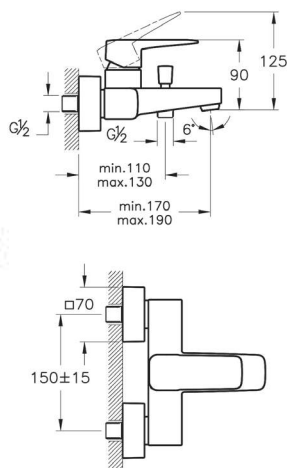

* новый артикул A4273329EXP (под заказ)

Root Square

Смеситель Root Square для ванны/душа

 A4273736EXP

 A4273729EXP*

 A42737EXP

- Переключение душевого шланга 1/2 дюйма
- Переключатель с блокировкой
- Длина излива: мин. 170 - макс. 190 мм
- Картридж с регулятором расхода воды и температуры