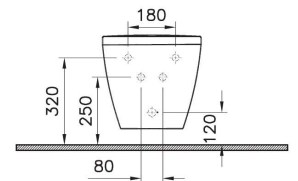

Подвесное биде Integra Square, рекомендуется с рамой 880-5800

Integra Round

Простота и лаконичность

Благодаря утончённому минималистичному европейскому дизайну унитаза Integra Round впишутся в любой интерьер ванной комнаты и будут сочетаться с различными оттенками, фактурами отделки санузла.