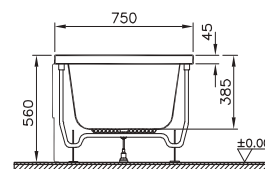

Neon

52510001000
Прямоугольная ванна Neon, 150x70 см

51500006000
Передняя панель, 150 см

51630006000
Боковая панель, 70 см

59990251000
Ножки для ванны

59970013000
Сифон

Optimum Neo

64570001000
Прямоугольная ванна Optimum Neo, 170x75 см

51480006000
Передняя панель, 170 см

51620006000
Боковая панель, 75 см

59996457000
Ножки для ванны

59970013000
Сифон