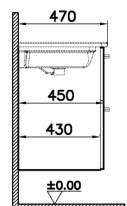

Root Flat

NEW

68279
Модуль Root 60 см с классической раковиной, 2 ящика, цвет матовый серый камень

- поставляются с хромированными ручками
- сифон и слив входят в комплект поставки
- имеется скрытый ящи

Root Flat

NEW

68289
Модуль Root 80 см с квадратной раковиной, 2 ящика, цвет матовый серый камень

- поставляются с хромированными ручками
- сифон и слив входят в комплект поставки
- имеется скрытый ящик