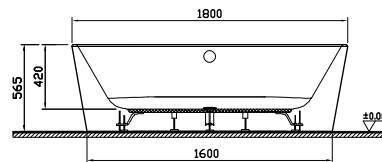

Geo

NEW

65420006000
Приставная ванна Geo 180x80 см, ножки, скрытый сифон

Рекомендуется использовать с
A42741EXP
Напольный смеситель Root Round, хром

A4274126EXP
Напольный смеситель Root Round, медь

A4274123EXP
Напольный смеситель Root Round, золото

Neon

52540001000
Прямоугольная ванна Neon со сливом в центре, 180x80 см

51460006000
Передняя панель, 180 см

51610006000
Боковая панель, 80 см

59990254000
Ножки для ванны

59970013000
Сифон