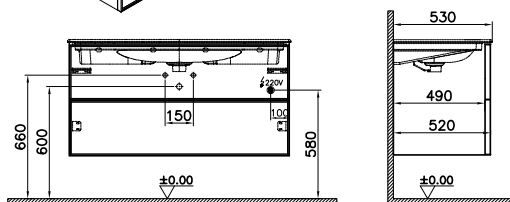

Metropole Edge

67252
Пенал Metropole Edge, 35 см, правосторонний,
цвет ореховое дерево

* под заказ

67160
Пенал Metropole Edge, 35 см, левосторонний,
цвет ореховое дерево

Под заказ

ШхГхВ 35х30х120 см
Внешняя отделка - натуральный шпон
Допустимы незначительные различия в цвете
и тоне, характерные для натурального дерева