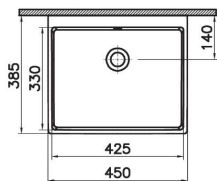

ArchiPlan

NEW

7400B003-0001
Прямоугольная раковина-чаша ArchiPlan с отверстием под смеситель, 45 см, цвет белый.
Для прилегания к стене

ArchiPlan

NEW

7403B003-0012
Прямоугольная раковина-чаша ArchiPlan, 45 см, цвет белый.
Для прилегания к стене