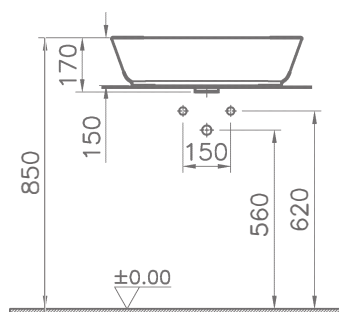

Geo

7427B003-0012
Раковина-чаша Geo овальная, 55 см,
цвет белый

Geo

7425B003-0012
Раковина-чаша Geo прямоугольная 60 см,
цвет белый

Geo

7421B003-0016
Раковина-чаша Geo, круглая, 38 см, цвет белый

Geo

7426B003-0001
Раковина-чаша Geo, прямоугольная, 60 см,
с отверстием под смеситель, цвет белый