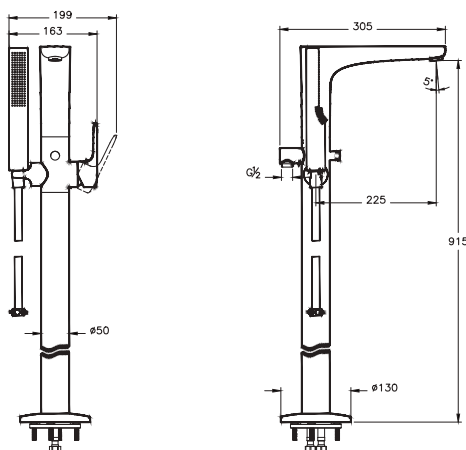

Root Round

Напольный смеситель Root Round

 A4274123EXP*

 A4274126EXP*

 A42741EXP*

- Длина излива: 225 мм
- Высота от пола до аэратора 915 мм
- Картридж с ограничителем расхода и температуры воды
- Ручной душ в комплекте
- Длина шланга 1500 мм