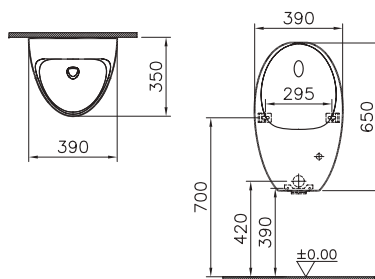

4106B003-5598*

Писсуар Arkitekt с ИК-датчиком, питание от сети

* Планируется к снятию с производства

4106B003-5597*

Писсуар Arkitekt с ИК-датчиком, питание от батареи

* Планируется к снятию с производства