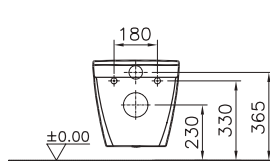

7740B003-0075
Подвесной безободковый унитаз S50

7740B003-0850
Подвесной безободковый унитаз S50 с бидеткой, 52 см

801-003-009
Толстое сиденье для унитаза с микролифтом

72-003-309
Сиденье для унитаза S50, с микролифтом

801-003-019
Универсальное тонкое сиденье с микролифтом, дюропласт, быстроразъемные петли

A41457EXP
Встроенный запорный кран для управления функцией биде

A41455
Встроенный запорный кран (внутренняя часть)

Сделано в России