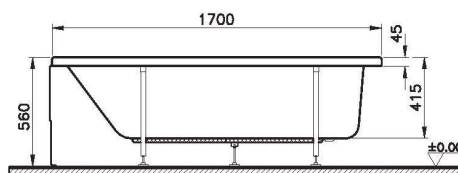

Neon

NEW

55840001000
Прямоугольная ванна Neon, 180x80 см

51480006000
Передняя панель, 170 см

51620006000
Боковая панель, 75 см

59990228000
Ножки для ванны

59970013000
Сифон

Neon

52280001000
Прямоугольная ванна Neon, 170x75 см

51480006000
Передняя панель, 170 см

51620006000
Боковая панель, 75 см

59990228000
Ножки для ванны

59970013000
Сифон