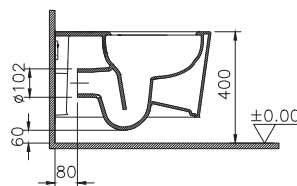

7870B403-0075
Инновационный безбодковый унитаз Vitra Nest QuantumFlush с ламинарным потоком

220-003R409
Сиденье Vitra Nest QuantumFlush с микролифтом