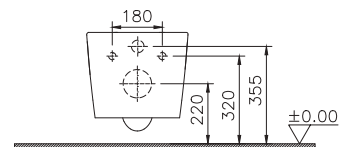

7870B403-0075
Инновационный безбодковый унитаз Vitra Nest QuantumFlush с ламинарным потоком

220-003R409
Сиденье Vitra Nest QuantumFlush с микролифтом