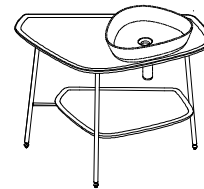

62581
Plural керамическая столешница, 100 см, правосторонняя, цвет матовый белый

- Имеется отверстие под смеситель
- Поставляется в разобранном виде
- Материал: массив дерева, фарфор и металл
- Рекомендуется использовать с раковинами-чашами коллекции Plural и сифонами A45123, A4512326, или A4512336

* под заказ