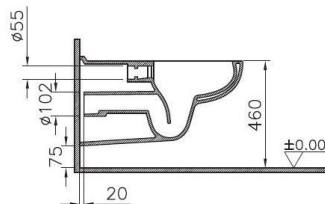

5810B003-6234
Комплект: подвесной безободковый унитаз Conforma с сиденьем из дюропласта для людей с ограниченными возможностями

Сделано в России