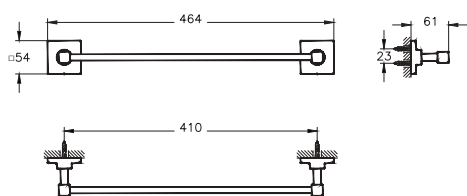

Root

Root Держатель для полотенец 60 см

 A4481036*

 A44810

* матовый

Root

Root Ершик для унитаза с держателем

 A4481136*