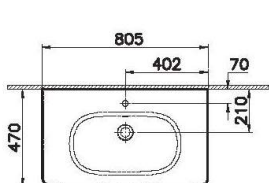

69436
Модуль Root Groove 80 см с круглой раковиной,
2 ящика, цвет матовый белый

- поставляются с круглыми черными ручками
- сифон и слив входят в комплект поставки

Рекомендуется дополнительно приобрести:

66911
Зеркальный шкаф 80 см с LED подсветкой