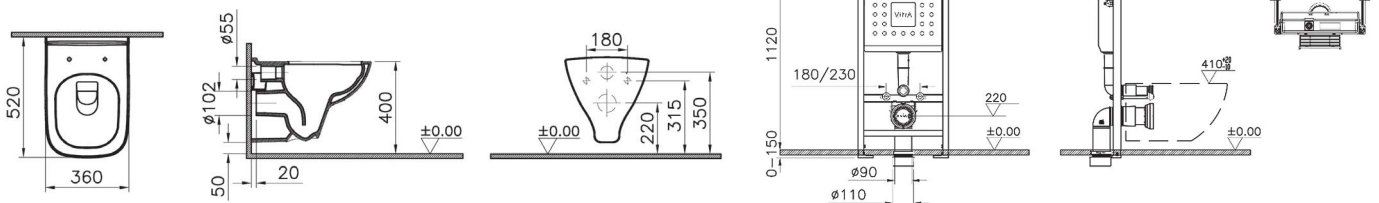

9004B003-7207
Комплект: подвесной безободковый
унитаз S20 SmoothFlush с сиденьем
с микролифтом, инсталляцией 732-5800-01
и панелью управления, цвет глянцевый хром

Сделано в России