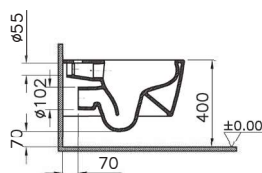

7672B003-1684
Подвесной унитаз Metropole, 56 см,
безободковый с функцией биде и встроенным
смесителем

122-003-009
Тонкое сиденье Metropole с микролифтом

Сделано в России