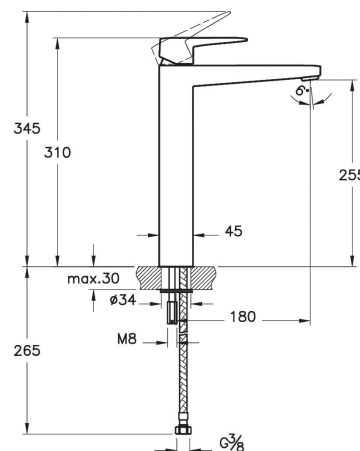

* новый артикул A4273329EXP (под заказ)

Root Square

Смеситель Root Square для ванны/душа

 A4273736EXP

 A4273729EXP*

 A42737EXP

- Переключение душевого шланга 1/2 дюйма
- Переключатель с блокировкой
- Длина излива: мин. 170 - макс. 190 мм
- Картридж с регулятором расхода воды и температуры