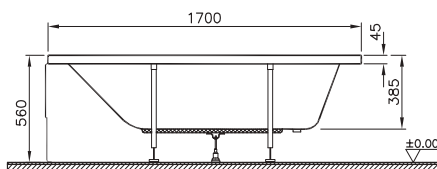

Neon

52510001000
Прямоугольная ванна Neon, 150x70 см

51500006000
Передняя панель, 150 см

51630006000
Боковая панель, 70 см

59990251000
Ножки для ванны

59970013000
Сифон

Optimum Neo

64570001000
Прямоугольная ванна Optimum Neo, 170x75 см

51480006000
Передняя панель, 170 см

51620006000
Боковая панель, 75 см

59996457000
Ножки для ванны

59970013000
Сифон