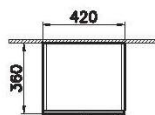

68517
Пенал высокий Root Classic 40 см с корзиной для белья, цвет матовый белый, левосторонний

* Под заказ

68524
Пенал высокий Root Classic 40 см с корзиной для белья, цвет матовый белый, правосторонний

* Под заказ

- поставляются с круглыми черными ручками