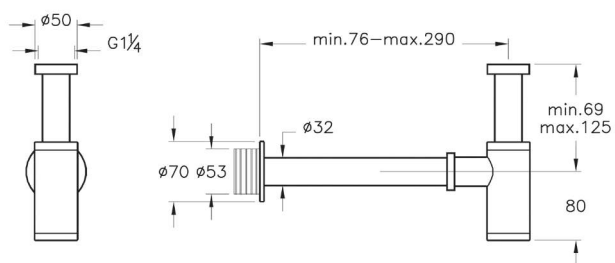

Origin

NEW Сифон для раковины металлический

■ A4512336*

■ A4512326**

■ A45123

- Для слива диаметром 1 1/4" дюйма
- Диапазон установки (вертикальный): 69–125 мм
- Расстояние до стены: 76–290 мм

*замена на артикул A4512336WTC

** новый артикул A4512329 (под заказ)