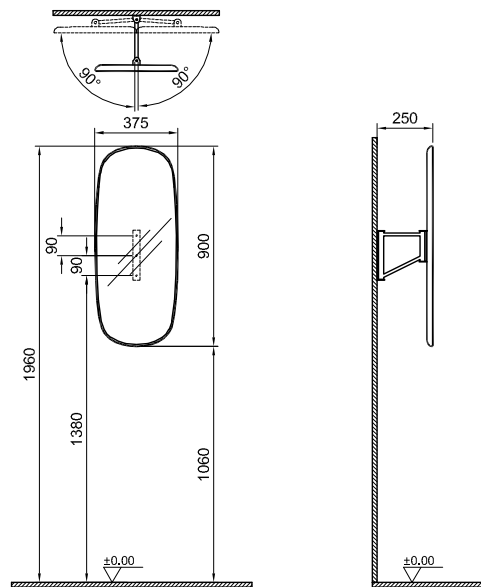

* под заказ

Plural

64059

Plural поворотное зеркало, 35 см

- Поставляется в разобранном виде
- Материал: массив дерева и металл

* под заказ

Metropole Edge

product
design
award