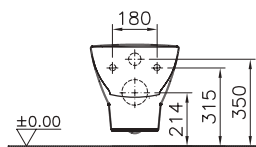

5795B003-0075
Подвесной безободковый унитаз
Zentrum

110-003-019
Тонкое сиденье с микролифтом

801-003-019
Универсальное тонкое сиденье с микролифтом,
дюропласт, быстръемные петли

801-003-009
Толстое сиденье для унитаза с микролифтом