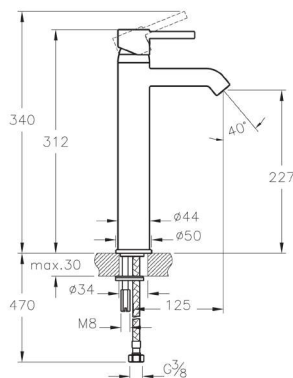

Minimax S

A41990EXP
Смеситель Minimax S для раковины, высокий

- Скрытый аэратор со слотом под монету
- Картридж с регулятором расхода и температуры
- Макс. расход 5 л/мин.