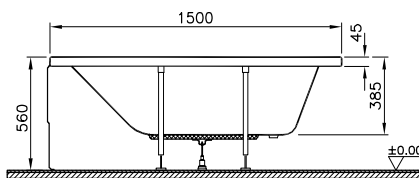

59970013000
Сифон

Zest

56930023000
Душевая кабина Zest 90*90 см угловая,
правосторонняя

56930024000
Душевая кабина Zest 90*90 см угловая,
левосторонняя

54400001000
Панель декоративная 90 см, передняя

53900001000
Панель декоративная 90 см, боковая