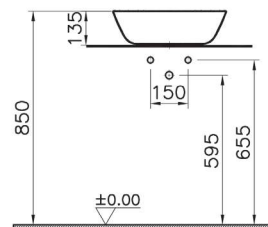

Plural

product
design
award

7810B401-0016
Plural квадратная раковина-чаша, 45 см,
цвет матовый белый

7810B483-0016
Plural квадратная раковина-чаша, 45 см,
цвет матовый чёрный

Plural

product
design
award

7811B401-0016
Plural квадратная раковина-чаша высокая,
45 см, цвет матовый белый