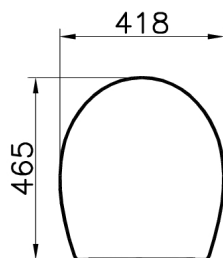

Memoria

NEW 5885B403-0101
Мемория подвесной безободковый унитаз,
цвет белый глянцевый

106-003R009
Мемория сиденье с микролифтом