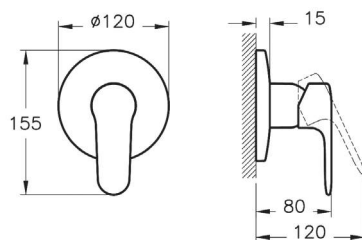

Комплектующие

Выход на ручной душ

- A45223
- A4522336
- A4522329*

- Совместим со всеми ручными душами
- G 1/2"

* под заказ

Комплектующие

NEW

Встроенный смеситель Root Round для душа

- A42728EXP
- A4272836EXP
- A4272829EXP*

* под заказ