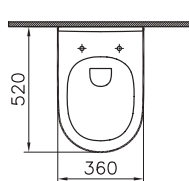

7740B003-0075
Подвесной безободковый унитаз S50

7740B003-0850
Подвесной безободковый унитаз S50 с бидеткой, 52 см

801-003-009
Толстое сиденье для унитаза с микролифтом

72-003-309
Сиденье для унитаза S50, с микролифтом

801-003-019
Универсальное тонкое сиденье с микролифтом, дюропласт, быстроразъемные петли

A41457EXP
Встроенный запорный кран для управления функцией биде

A41455
Встроенный запорный кран (внутренняя часть)

Сделано в России