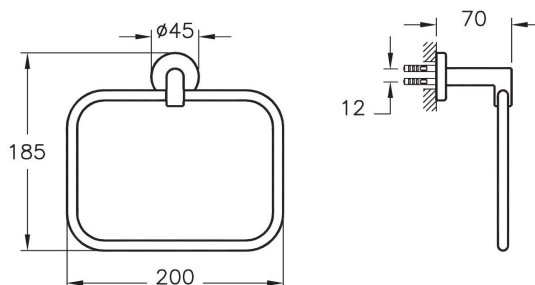

* новый артикул A4489429 (под заказ)

Minimax

A44777
Мыльница Minimax

Minimax

A44780
Подстаканник для зубных щеток Minimax,
глянцевый хром

Minimax

A44783
Держатель полотенца Minimax, глянцевый хром

Minimax