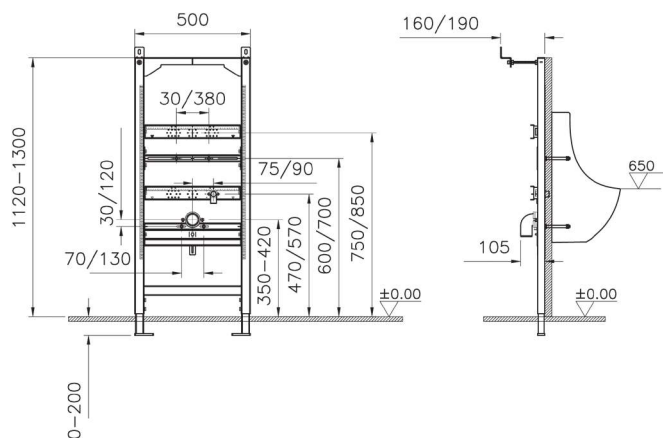

NEW

880-3800

Рама металлическая самонесущая для писсуаров