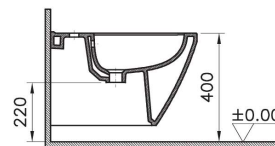

7083B003-0288

Подвесное биде Integra Square, рекомендуется с рамой 880-5800