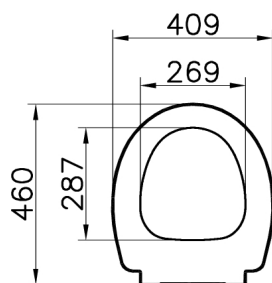

Memoria

NEW 5885B403-0101
Мемория подвесной безободковый унитаз,
цвет белый глянцевый

106-003R009
Мемория сиденье с микролифтом