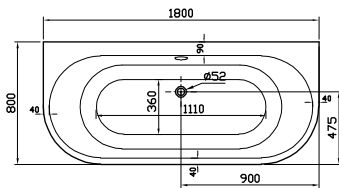

Geo

NEW

65420006000
Приставная ванна Geo 180x80 см, ножки, скрытый сифон

Рекомендуется использовать с
A42741EXP
Напольный смеситель Root Round, хром

A4274126EXP
Напольный смеситель Root Round, медь

A4274123EXP
Напольный смеситель Root Round, золото

Neon

52540001000
Прямоугольная ванна Neon со сливом в центре, 180x80 см

51460006000
Передняя панель, 180 см

51610006000
Боковая панель, 80 см

59990254000
Ножки для ванны

59970013000
Сифон