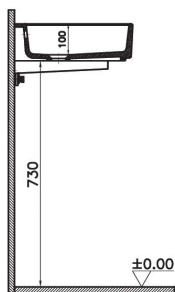

ArchiPlan

NEW

7400B003-0001
Прямоугольная раковина-чаша ArchiPlan с отверстием под смеситель, 45 см, цвет белый.
Для прилегания к стене

ArchiPlan

NEW

7403B003-0012
Прямоугольная раковина-чаша ArchiPlan, 45 см, цвет белый.
Для прилегания к стене