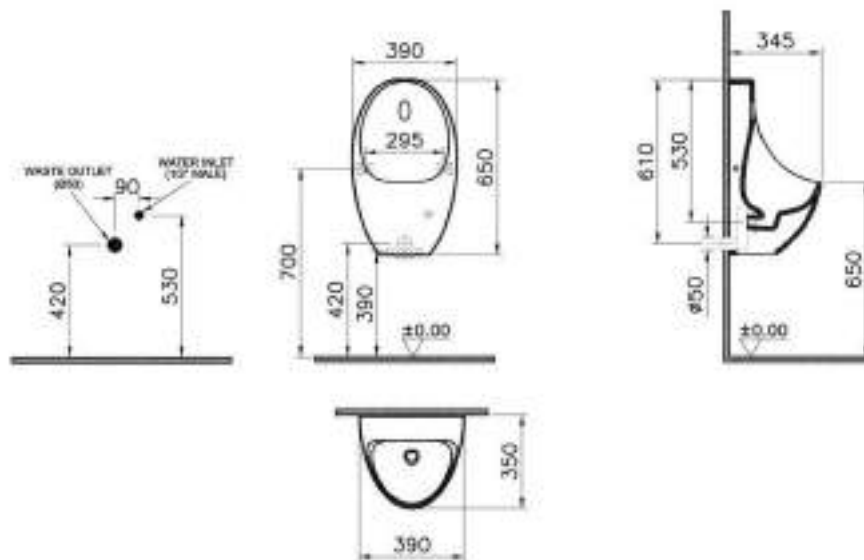

5999B003-5555
Писсуар с ИК-датчиком, питание от батареи

5999B003-5556
Писсуар с ИК-датчиком, питание от сети