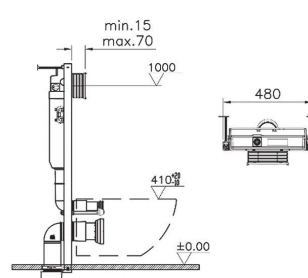

Mia Round

9856B003-7200

Комплект: подвесной безободковый унитаз Mia Round с сиденьем с микролифтом, установкой 732-5800-01 и кнопкой Loop, цвет матовый хром

С сделано в России