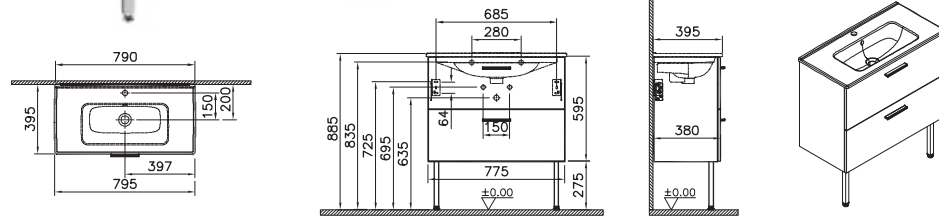

66109
Mia комплект мебели, 80 см, с ящиками, цвет белый глянец. Материал ДСП

67273
Mia комплект мебели, 80 см, с ящиками, цвет золотой дуб. Материал ДСП

Комплектация: тумба, ножки, раковина, сифон, слив