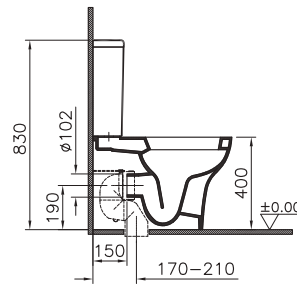

Сделано в России

Zentrum

9012B003-7202

Комплект: пристенный унитаз Zentrum, 60 см
с сиденьем микролифт

Сделано в России

Zentrum

9012B003-7204

Комплект: унитаз Zentrum Open-back, 60 см
с сиденьем микролифт