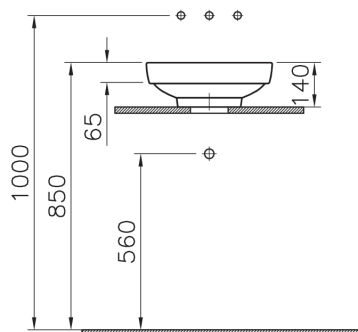

4334B003-1361
Раковина-чаша Water Jewels, круглая, 40 см,
цвет белый