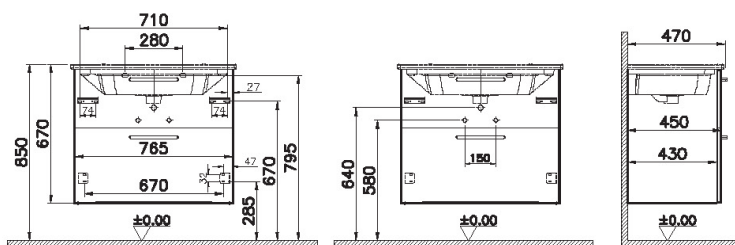

66306
Модуль Root 80 см с квадратной раковиной,
2 ящика, цвет глянцевый белый

- поставляются с хромированными ручками
- сифон и слив входят в комплект поставки
- имеется скрытый ящик

Рекомендуется дополнительно приобрести:

66911
Зеркальный шкаф 80 см с LED подсветкой