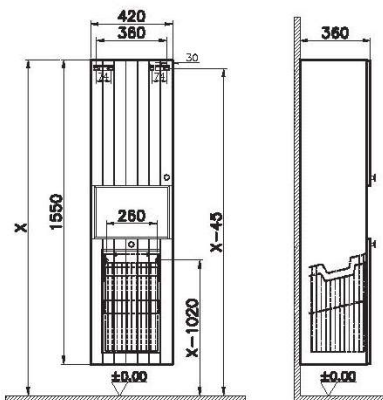

69093
Пенал высокий Root Groove 40 см с корзиной
для белья, цвет матовый белый, левосторонний

* Под заказ

69100
Пенал высокий Root Groove 40 см с
корзиной для белья, цвет матовый белый,
правосторонний

* Под заказ

- поставляются с круглыми черными ручками