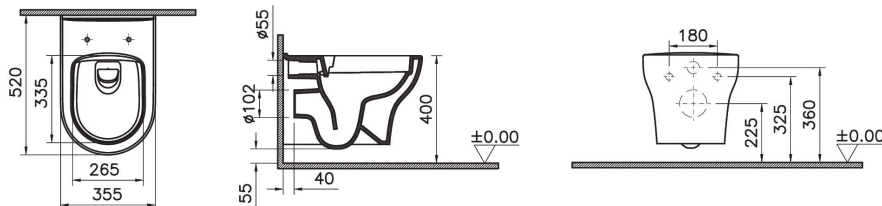

7786B003-0075
Подвесной безободковый SmoothFlush унитаз Zentrum Round

110-003-019
Универсальное тонкое сиденье с микролифтом, дюропласт

801-003-019
Универсальное тонкое сиденье с микролифтом, дюропласт, быстросъемные петли

Сделано в России