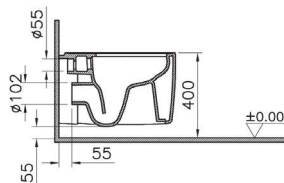

Plural

7812B401-0016
Plural треугольная раковина-чаша, 47 см,
цвет матовый белый

7812B483-0016
Plural треугольная раковина-чаша, 47 см,
цвет матовый чёрный

Plural

7830B401-0075
Plural Rim-Ex безободковый подвесной унитаз,
цвет матовый белый

126-401-009
Plural сиденье микролифт, цвет матовый белый

7830B483-0075
Plural Rim-Ex безободковый подвесной унитаз,
цвет матовый чёрный

126-483-009
Plural сиденье микролифт, цвет матовый чёрный