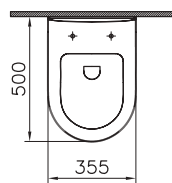

801-003-009
Толстое сиденье для унитаза с микролифтом

Сделано в России

Zentrum

5795B003-6077
Комплект: безободковый подвесной унитаз
Zentrum, тонкое дюропластовое сиденье
микролифт

Сделано в России

Zentrum