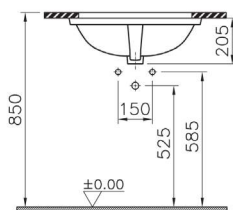

Arkitekt

6069B003-0012
Раковина Arkitekt, встраиваемая снизу, 52 см,
цвет белый

Сделано в России

Arkitekt

6039B003-0012
Раковина Arkitekt, встраиваемая снизу, 42 см,
цвет белый

Сделано в России