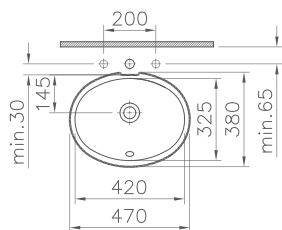

Сделано в России

Arkitekt

6039B003-0012
Раковина Arkitekt, встраиваемая снизу, 42 см,
цвет белый

Сделано в России

Arkitekt

9754B003-7201
Угловой унитаз Arkitekt с сиденьем микролифт

9754B003-7200
Угловой унитаз Arkitekt со стандартным сиденьем