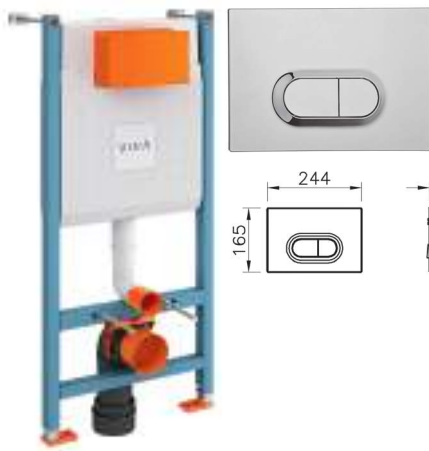

801-003-009
Толстое сиденье для унитаза с микролифтом

Сделано в России

Zentrum

5795B003-6077
Комплект: безободковый подвесной унитаз
Zentrum, тонкое дюропластовое сиденье
микролифт

Сделано в России

Zentrum