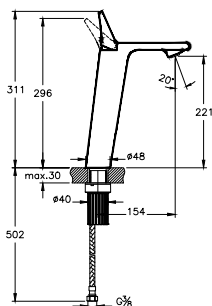

Memoria

Высокий Смеситель Memoria для раковин/чаш, цвет хром

A42331*

- Длина излива 154 мм
- Высота излива 221 мм
- Силиконовый аэратор
- Макс. 5 л/мин. расход воды
- Картридж с ограничителем расхода и температуры воды

* под заказ