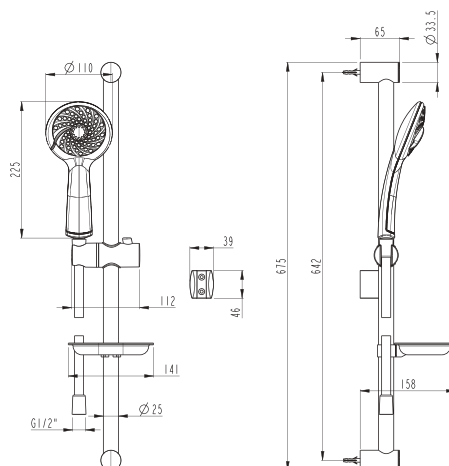

A45680WSA
Набор для душа Samba 3F: штанга и ручной душ 3-режимный

- 3 типа струи: Aquamassage, Aquamassage+Aquaspray, Aquaspray
- G 1/2"-G 1/2"
- Легкое перемещение держателя
- Легкая очистка
- Длина шланга 1.750 мм–2.250 мм
- Держатель мыла
- 3/4"-1/2" адаптор включен в комплект
- Регулятор потока обеспечивает макс. расход 8 л/мин.