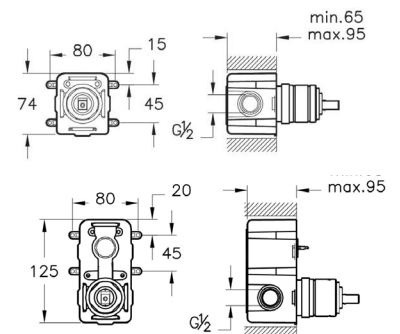

Внутренняя часть для встраиваемых смесителей