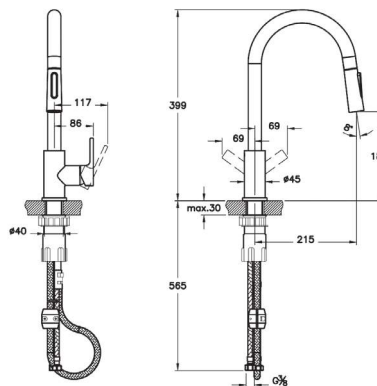

Кухонные смесители

NEW

A42145EXP

Смеситель Maestro с выдвижным изливом для кухни

- Макс. Расход воды 8 л/мин.
- Длина распылительного шланга: 1 000 мм
- 2 типа струи: обычная и дождь
- Поворотный излив

Душевые программы