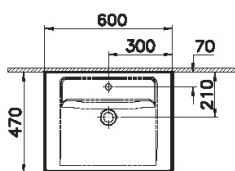

Root Flat

66294
Модуль Root 60 см с квадратной раковиной, 2 ящика, цвет глянцевый белый

- поставляются с хромированными ручками
- сифон и слив входят в комплект поставки
- имеется скрытый ящик

Рекомендуется дополнительно приобрести:

66909
Зеркальный шкаф 60 см с LED подсветкой, левосторонний

66910
Зеркальный шкаф 60 см с LED подсветкой, правосторонний