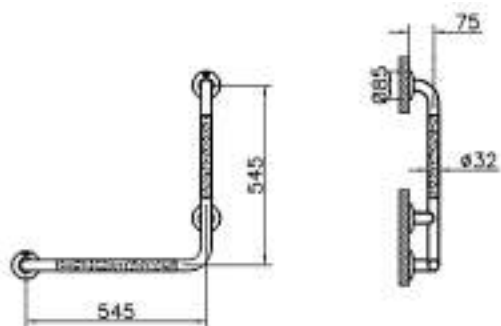

Arkitekt

A44467

Поручень опорный настенный 90°

- Нержавеющая сталь, покрытая хромом