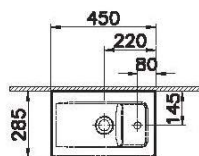

Root Classic

68603
Модуль Root Classic 45 см с квадратной раковиной, с дверцей, цвет матовый белый, левосторонний

* Под заказ

68610
Модуль Root Classic 45 см с квадратной раковиной, с дверцей, цвет матовый белый, правосторонний

* Под заказ

- поставляются с круглыми черными ручками
- сифон и слив входят в комплект поставки