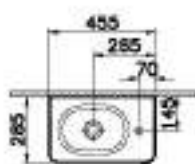

Root Groove