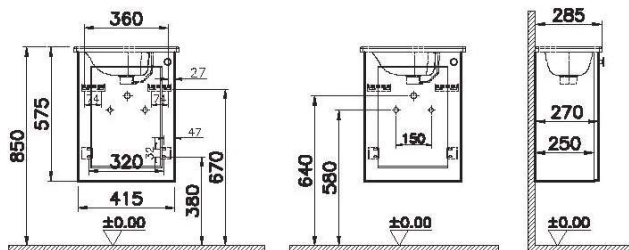

Root Classic

Дизайн вне времени

Коллекция Root Classic - прекрасная альтернатива для тех, кто ищет классический, традиционный стиль для ванной комнаты.

Root Classic

68603
Модуль Root Classic 45 см с квадратной раковиной, с дверцей, цвет матовый белый, левосторонний