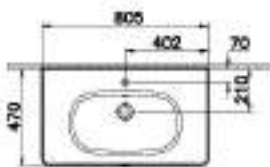

66911
Зеркальный шкаф 80 см с LED подсветкой

Root Groove

69095
Пенал высокий Root Groove 40 см с корзиной для белья, цвет матовый серый, левосторонний

* Под заказ

69102
Пенал высокий Root Groove 40 см с корзиной для белья, цвет матовый серый, правосторонний