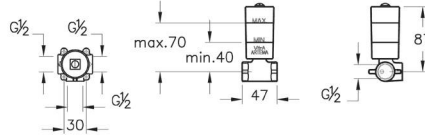

Serenada

9722B003-7203

Комплект: напольный унитаз Serenada
с сиденьем микролифт

9722B003-7205

Комплект: напольный унитаз Serenada
с функцией биде с сиденьем микролифт

A41457EXP

Встроенный запорный кран для управления
функцией биде

A41455

Встроенный запорный кран (внутренняя часть)

Сделано в России