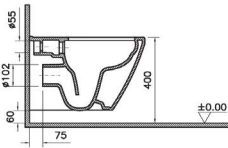

Integra Square

9856B003-7207

Комплект: подвесной безободковый унитаз Integra Square с сиденьем с микролифтом, инсталляцией 732-5800-01 и панелью управления Root Round хром

Сделано в России

Integra Square

7083B003-0288

Подвесное биде Integra Square, рекомендуется с рамой 880-5800