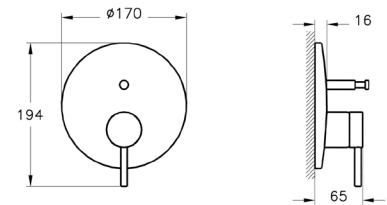

Origin

Набор встроенной душевой системы Origin на 3 направления (верхняя лейка, излив, ручной душ, смеситель встроенный внешняя и внутренняя часть)

A49284EXP

A49286EXP

Встраиваемый смеситель