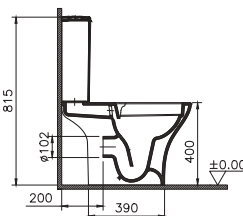

Комплект: напольный безбодковый унитаз Polar, двухрежимный механизм смыва 3/6 л, дюралластовое сиденье микролифт

Sanibelle

7551B003-0075
Подвесной безободковый SmoothFlush унитаз Sanibelle

110-003-019
Универсальное тонкое сиденье с микролифтом, дюропласт