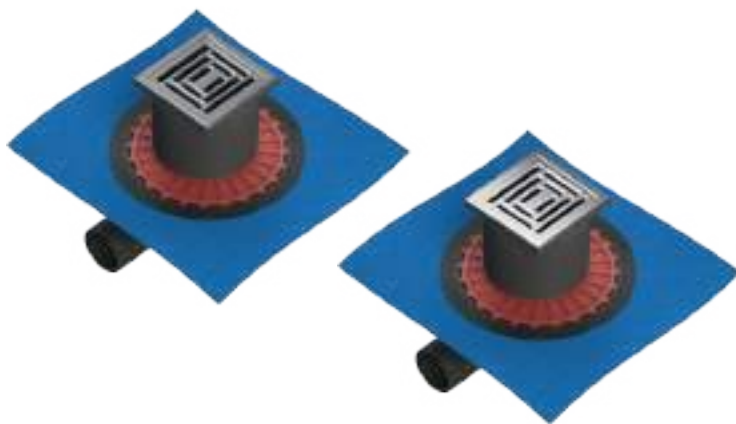

Square

Душевой трап Square SC800, с гидроизоляцией, горизонтальный сифон (10x10 см)

59980103000 Матовый хром

59980104000 Глянцевый хром

A= 99мм

Square

Душевой трап Square SC800, с гидроизоляцией, горизонтальный сифон (15x15 см)

59980106000 Матовый хром

59980107000 Глянцевый хром

A= 149мм