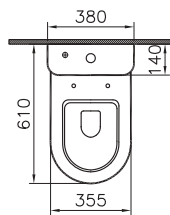

9012B003-7204

Комплект: унитаз Zentrum Open-back, 60 см
с сиденьем микролифт

Сделано в России