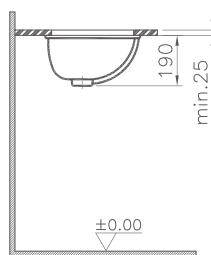

Сделано в России

Arkitekt

6039B003-0012
Раковина Arkitekt, встраиваемая снизу, 42 см,
цвет белый

Сделано в России

Arkitekt

9754B003-7201
Угловой унитаз Arkitekt с сиденьем микролифт

9754B003-7200
Угловой унитаз Arkitekt со стандартным сиденьем