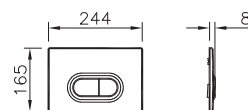

Сделано в России

S50

9003B003-7201
Комплект: подвесной безободковый унитаз S50 с сиденьем микролифт, инсталляцией 762-5800-01 и панелью управления 740-0580, цвет глянцевый хром

Сделано в России

S40

Оптимальное решение для ванных комнат