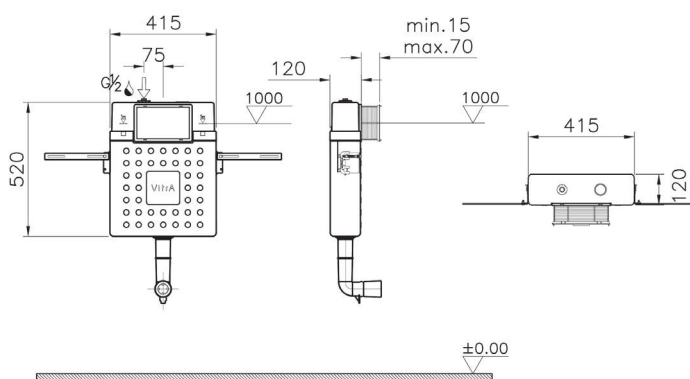

762-1740-01

V12 Скрытый бак для приставных пристенных унитазов 3 / 6 л