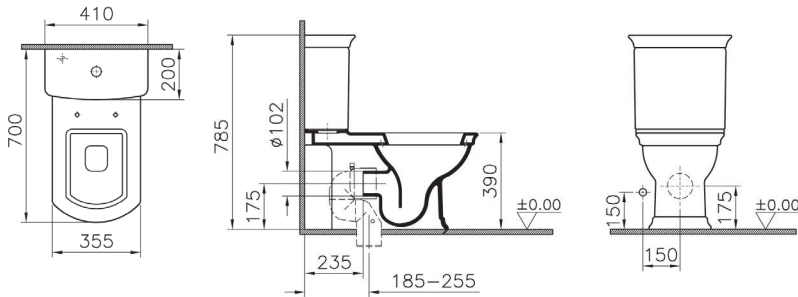

9722B003-7203

Комплект: напольный унитаз Serenada
с сиденьем микролифт

9722B003-7205

Комплект: напольный унитаз Serenada
с функцией биде с сиденьем микролифт

A41457EXP

Встроенный запорный кран для управления
функцией биде

A41455

Встроенный запорный кран (внутренняя часть)

Сделано в России