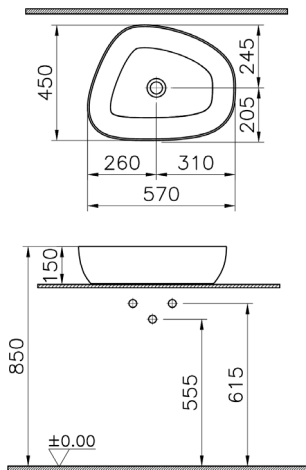

Outline Recycled

NEW

7991B066-0016

Чаша Outline Recycled, TV форма, 57x45 см, без перелива, цвет матовый тауп

100%
Recycled

Outline Recycled

NEW

7992B066-0016