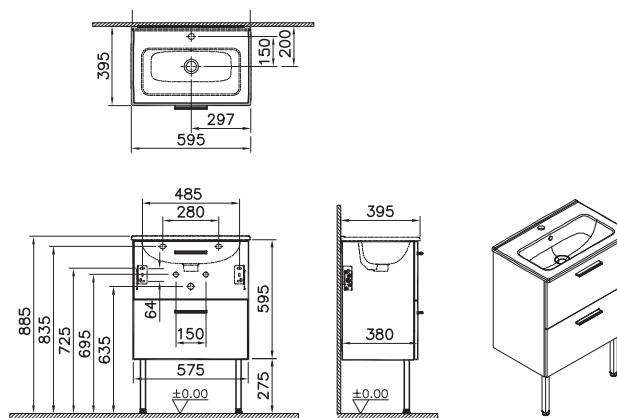

Mia

66106

Mia комплект мебели, 60 см, с ящиками, цвет белый глянец. Материал ДСП

67270

Mia комплект мебели, 60 см, с ящиками, цвет золотой дуб. Материал ДСП

Комплектация: тумба, ножки, раковина, сифон, слив