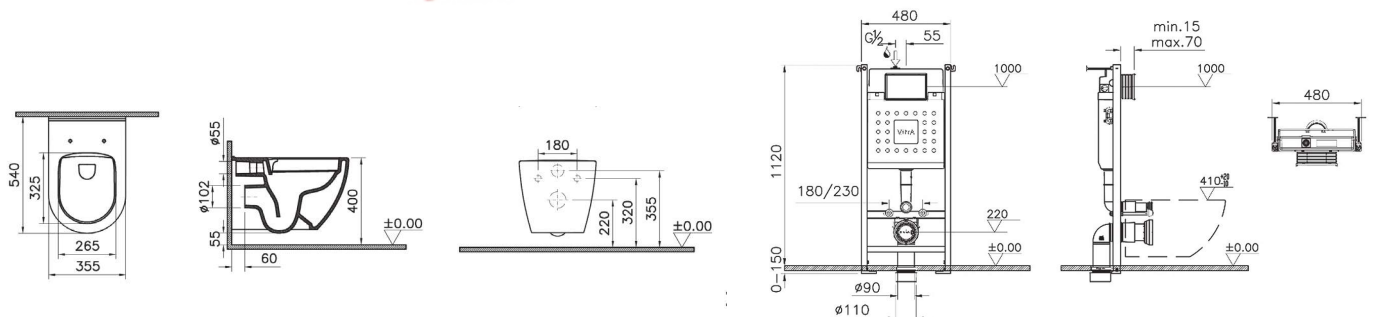

9873B003-7201
Комплект: подвесной безободковый унитаз Mia Round с сиденьем с микролифтом, инсталляцией 732-5800-01 и кнопкой Root Round, цвет глянцевый хром

Сделано в России