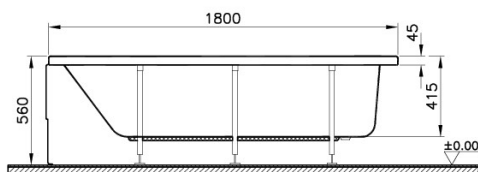

Neon

NEW

55840001000
Прямоугольная ванна Neon, 180x80 см

51480006000
Передняя панель, 170 см

51620006000
Боковая панель, 75 см

59990228000
Ножки для ванны

59970013000
Сифон

Neon

52280001000
Прямоугольная ванна Neon, 170x75 см

51480006000
Передняя панель, 170 см

51620006000
Боковая панель, 75 см

59990228000
Ножки для ванны

59970013000
Сифон