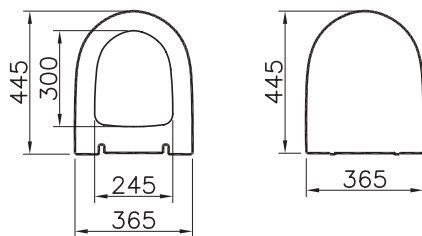

Sento

130-003-009
Сиденье для унитаза Sento,
дюропласт