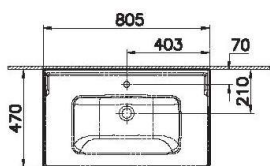

68869
Модуль Root Classic 80 см с классической раковинной, 2 ящика, цвет матовый белый

- поставляются с круглыми черными ручками
- сифон и слив входят в комплект поставки

Рекомендуется дополнительно приобрести:

66911
Зеркальный шкаф 80 см с LED подсветкой