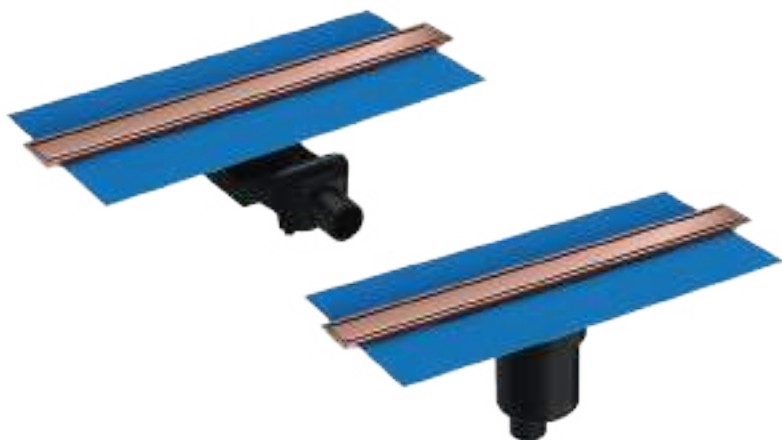

Square

Душевой трап Square, SC800, с гидроизоляцией, вертикальный сифон (15x15 см)

59980112000 Матовый хром

59980113000 Глянцевый хром

A= 149мм

Душевой трап Eco-Flow, DK100, 40 см

59980476000	Горизонтальный сифон 60 мм, матовый хром
59980477000	Вертикальный сифон 60 мм, матовый хром
59980551000*	Горизонтальный сифон 60 мм, медь
59980552000*	Вертикальный сифон 60 мм, медь