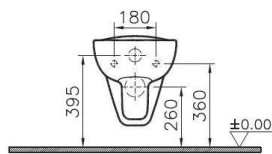

5810B003-6234
Комплект: подвесной безободковый унитаз Conforma с сиденьем из дюропласта для людей с ограниченными возможностями

Сделано в России