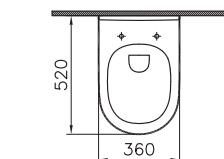

Сделано в России

S50

9003B003-7201
Комплект: подвесной безободковый унитаз S50 с сиденьем микролифт, инсталляцией 762-5800-01 и панелью управления 740-0580, цвет глянцевый хром

Сделано в России

S40

Оптимальное решение для ванных комнат