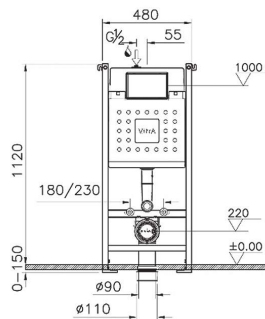

Сделано в России

Mia Round

9856B003-7200

Комплект: подвесной безободковый унитаз Mia Round с сиденьем с микролифтом, установкой 732-5800-01 и кнопкой Loop, цвет матовый хром

С сделано в России

Zentrum

Zentrum