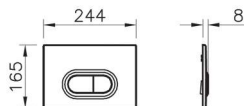

Универсальное тонкое сиденье для унитаза, дюропласт, быстроразъемные петли

84-003-019

Сиденье для унитаза с микролифтом

800-003-709

Сиденье для унитаза дюропласт с микролифтом

Сделано в России

S10

9842B003-7206