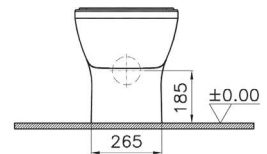

9833B003-7205

Комплект: напольный безободковый унитаз Integra Square Open-Back с тонким сиденьем микролифт

Сделано в России