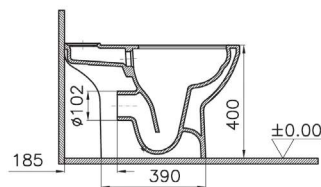

9833B003-7205

Комплект: напольный безободковый унитаз Integra Square Open-Back с тонким сиденьем микролифт

Сделано в России