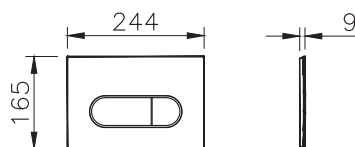

NEW

740-2200

Панель смыва Root Round, цвет белый

740-2211

Панель смыва Root Round, цвет матовый черный

740-2280

Панель смыва Root Round, цвет хром

740-2295

Панель смыва Root Round, цвет никель

740-2224

Панель смыва Root Round, цвет золото

740-2225

Панель смыва Root Round, цвет шлифованное золото

740-2240

Панель смыва Root Round, цвет медь