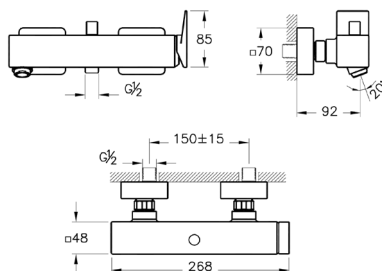

Brava

Смеситель Brava ванны/душа, цвет хром

A42613EXP*

- Длина излива 92 мм
- Картридж с ограничителем расхода и температуры воды
- Автоматический дивертер

* под заказ