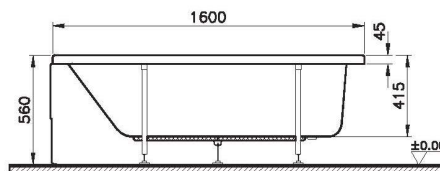

Neon

52530001000
Прямоугольная ванна Neon, 170x70 см

51480006000
Передняя панель, 170 см

51630006000
Боковая панель, 70 см

59990251000
Ножки для ванны

59970013000
Сифон

Neon

52520001000
Прямоугольная ванна Neon, 160x70 см

51630006000
Боковая панель, 70 см

51490006000
Передняя панель, 160 см

59990251000
Ножки для ванны

59970013000
Сифон