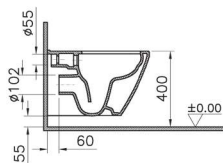

Integra Square

7082B003-7209

Подвесной безободковый унитаз Integra Square 54 см, с функцией биде и встроенным смесителем

191-003-009

Тонкое сиденье с микролифтом

Сделано в России

Integra Square

9856B003-7206

Комплект: подвесной безободковый унитаз Integra Square с тонким сиденьем с микролифтом, инсталляцией 762-5800-01 и панелью управления, цвет матовый хром

Сделано в России