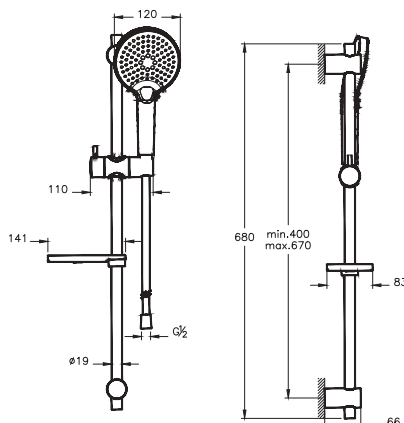

Bliss 3F

Набор для душа Bliss 3F (штанга и ручной душ 3-режимный)

A4574336EXP

A45743EXP

- 3 типа струи: Aquarain, Aquasoft, Aquamassage
- Макс. расход ручного душа 12 л/мин.
- Easy Clean - силиконовая насадка ручного душа обеспечивает легкую очистку от скопившейся извести небольшим движением руки и длительный срок службы продукта
- Диаметр ручного душа: Ø160 мм
- Длина шланга 1 500 мм
- Длина рельсы 680 мм
- G 1/2"
- Мыльница входит в комплект поставки