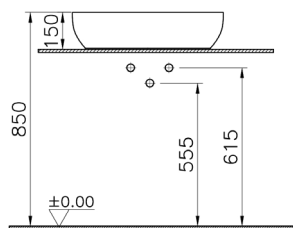

NEW

7995B066-0016

Чаша Outline Recycled, овальная, 60x41 см,
без перелива, цвет матовый тауп

100%
Recycled