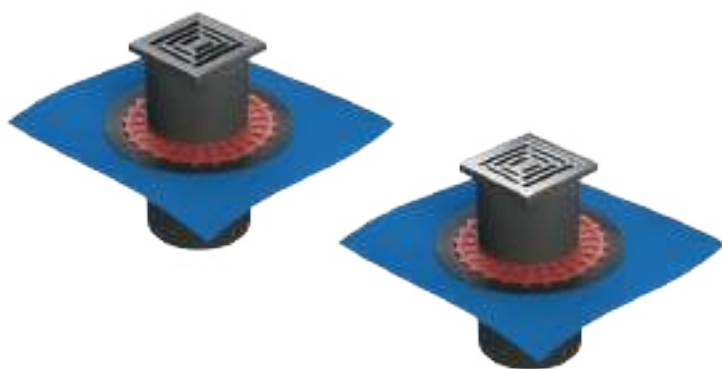

Square

Душевой трап Square, SC800, с гидроизоляцией, вертикальный сифон (10x10 см)

59980109000 Матовый хром

59980110000 Глянцевый хром

A= 99мм

Square

Душевой трап Square, SC800, с гидроизоляцией, вертикальный сифон (15x15 см)

59980112000 Матовый хром

59980113000 Глянцевый хром

A= 149мм