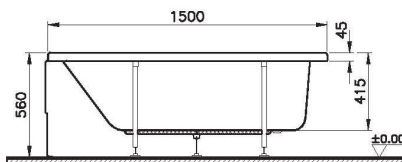

Neon

52510001000
Прямоугольная ванна Neon, 150x70 см

51500006000
Передняя панель, 150 см

51630006000
Боковая панель, 70 см

59990251000
Ножки для ванны

59970013000
Сифон

Optimum Neo

64570001000
Прямоугольная ванна Optimum Neo, 170x75 см

51480006000
Передняя панель, 170 см

51620006000
Боковая панель, 75 см

59996457000
Ножки для ванны

59970013000
Сифон