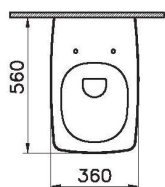

Сделано в России

Metropole

7672B083-0101
Подвесной безободковый унитаз Metropole,
56 см, цвет матовый черный

122-083-009
Тонкое сиденье Metropole с микролифтом,
цвет матовый черный

Metropole

7672B003-1684
Подвесной унитаз Metropole, 56 см,
безободковый с функцией биде и встроенным
смесителем