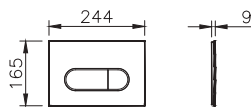

Sanibelle

9878B003-7200
Комплект: подвесной безободковый SmoothFlush унитаз Sanibelle с сиденьем микролифт, инсталляцией 732-5800-01 и кнопкой Root Round, цвет глянцевый хром

Сделано в России