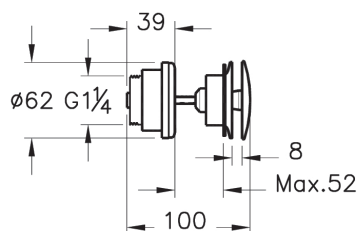

Донный клапан для раковины с переливом (нажимной)

■ A4514936WTC

■ A4514926*

■ A45149

- Для раковин с переливом
- Кнопка push-open (открытие нажатием)
- Для сифонов диаметром 1 1/4"

* новый артикул A4514929 (под заказ)