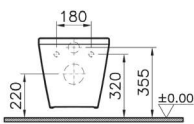

Комплект: подвесной безободковый унитаз Integra Round с толстым сиденьем дюрласт с микролифтом, инсталляцией 762-5800-01 и панелью управления, цвет матовый хром

Сделано в России

Mia Round

7510B003-0075
Подвесной безободковый унитаз VitrA Mia Round