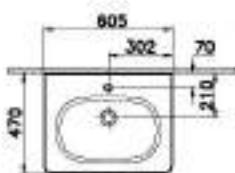

Root Groove