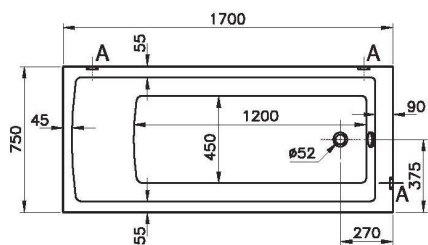

Neon

NEW

55840001000
Прямоугольная ванна Neon, 180x80 см

51480006000
Передняя панель, 170 см

51620006000
Боковая панель, 75 см

59990228000
Ножки для ванны

59970013000
Сифон

Neon

52280001000
Прямоугольная ванна Neon, 170x75 см

51480006000
Передняя панель, 170 см

51620006000
Боковая панель, 75 см

59990228000
Ножки для ванны

59970013000
Сифон