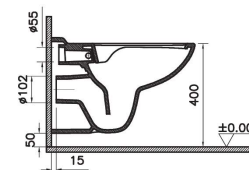

Универсальное тонкое сиденье для унитаза, дюропласт, быстроразъемные петли

84-003-019

Сиденье для унитаза с микролифтом

800-003-709

Сиденье для унитаза дюропласт с микролифтом

Сделано в России

S10

9842B003-7206