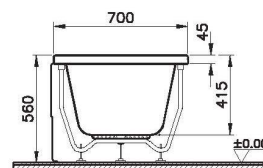

59970013000
Сифон

Neon

52530001000
Прямоугольная ванна Neon, 170x70 см

51480006000
Передняя панель, 170 см

51630006000
Боковая панель, 70 см

59990251000
Ножки для ванны

59970013000
Сифон

Neon