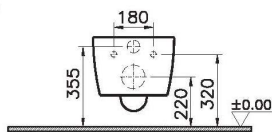

9820B003-7201
Комплект: подвесной безободковый унитаз
Metropole с тонким сиденьем с микролифтом,
инсталляцией 762-5800-01 и панелью
управления 740-0785, цвет матовый хром

Сделано в России