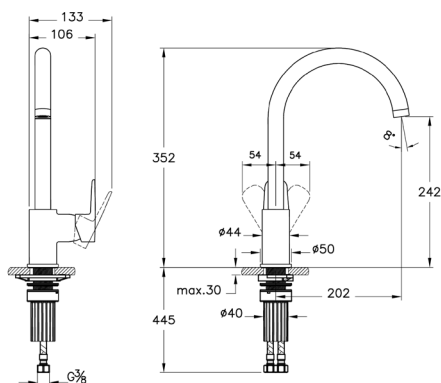

Flow Soft

NEW

Смеситель Flow Soft для кухни

A42091EXP

A4341936EXP

- Скрытый водосберегающий аэратор обеспечивает макс. расход 5 л/мин.
- Поворотный излив 360°
- Картридж с регулятором расхода и температуры
- Может быть право- и левосторонним