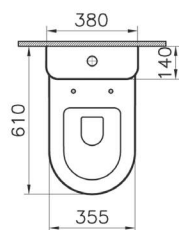

Zentrum

5786B003-0001
Раковина Zentrum, 60 см

6936B003-7035
Пьедестал

Сделано в России

Zentrum

9012B003-7226
Комплект: пристенный унитаз Zentrum, 60 см
с тонким сиденьем микролифт с функцией
биде и встроенным смесителем

Сделано в России