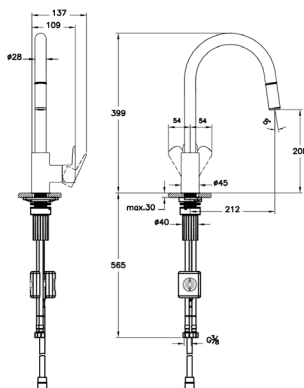

Flow Soft

NEW

Смеситель Flow Soft для кухни с выдвижным изливом

 A43445EXP

 A4344536EXP

- Скрытый водосберегающий аэратор обеспечивает макс. расход 5 л/мин.
- Поворотный излив 360°
- Картридж с регулятором расхода и температуры
- Может быть право- и левосторонним