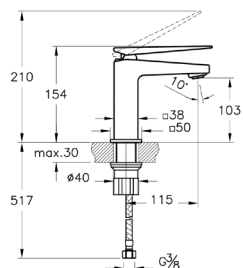

Brava

Смеситель Brava для раковины, цвет хром

A42608EXP*

- Длина излива 115 мм
- Высота излива 103 мм
- Силиконовый аэратор
- Макс. 5 л/мин. расход воды

* под заказ