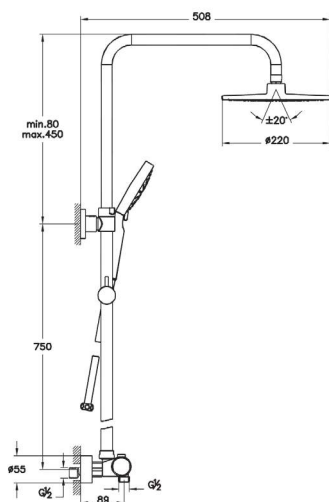

AquaHeat

A47201EXP

Душевая колонна AquaHeat Bliss 250 с верхним душем и термостатическим смесителем

- Ø 24 мм колонны
- Телескопическая регулировка расстояния душевой лейки
- Термостатический смеситель, насадка для душа и ручной душ в комплекте
- Насадка для душа Rain L Ø 220 мм обеспечивает макс. расход воды 12 л/мин.
- Ø 120 мм Master Slot 3F ручной душ обеспечивает макс. расход воды 7 л/мин.
- 3 режима струи: Aquamassage, Aquaspray, Waterfall
- FlowControl: кнопка Eco Stop для повышения скорости потока
- SafeTouch: защита от нагревания корпуса
- Aquaairdrop: благодаря специальной технологии делает капли воды полнее и мягче
- Легкая очистка
- Предназначен для запуска двух из следующих розетки: душ или ручной душ
- Кнопка безопасной блокировки 38°C