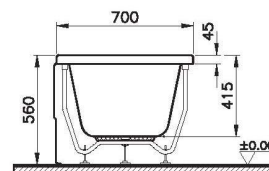

Neon

52530001000
Прямоугольная ванна Neon, 170x70 см

51480006000
Передняя панель, 170 см

51630006000
Боковая панель, 70 см

59990251000
Ножки для ванны

59970013000
Сифон

Neon

52520001000
Прямоугольная ванна Neon, 160x70 см

51630006000
Боковая панель, 70 см

51490006000
Передняя панель, 160 см

59990251000
Ножки для ванны

59970013000
Сифон