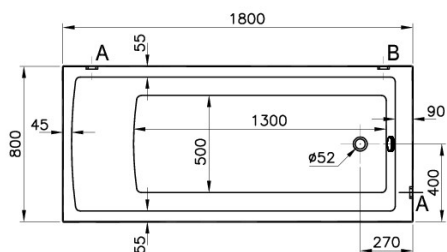

Neon

NEW

55840001000
Прямоугольная ванна Neon, 180x80 см

51480006000
Передняя панель, 170 см

51620006000
Боковая панель, 75 см

59990228000
Ножки для ванны

59970013000
Сифон

Neon

52280001000
Прямоугольная ванна Neon, 170x75 см

51480006000
Передняя панель, 170 см

51620006000
Боковая панель, 75 см

59990228000
Ножки для ванны

59970013000
Сифон