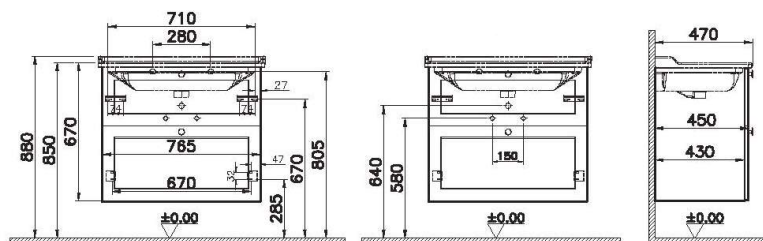

68869
Модуль Root Classic 80 см с классической раковинной, 2 ящика, цвет матовый белый

- поставляются с круглыми черными ручками
- сифон и слив входят в комплект поставки

Рекомендуется дополнительно приобрести:

66911
Зеркальный шкаф 80 см с LED подсветкой