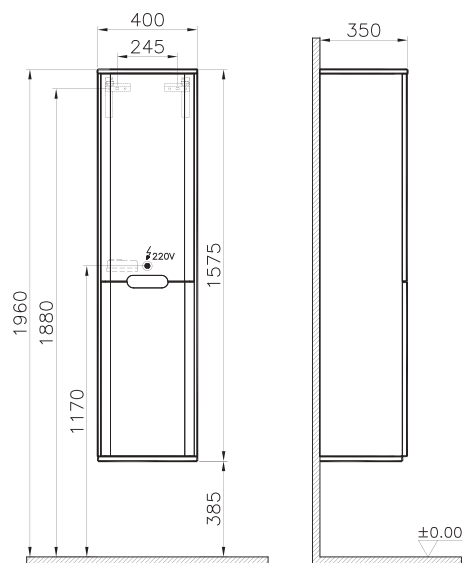

product
design
award

60842
Пенал Sento, с корзиной
для белья, 40 см, цвет матовый
белый, правосторонний

60854
Пенал Sento, с корзиной для белья, 40 см, цвет
матовый белый, левосторонний.

60856
Пенал Sento, с корзиной
для белья, 40 см, цвет матовый
антрацит, левосторонний

Возможны 2 варианта установки:

- Крепление к стене без ножек
- Напольная установка на ножках.
  Ножки 61069 заказываются отдельно.
- Вилка питания, сепаратор и черная корзина
  для белья входят в комплект поставки