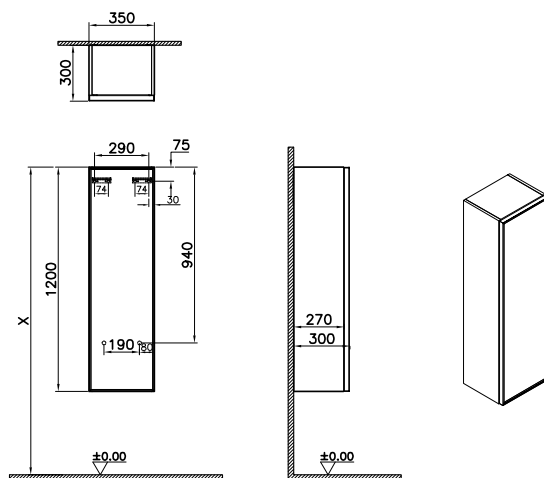

Metropole Edge

67252
Пенал Metropole Edge, 35 см, правосторонний,
цвет ореховое дерево

* под заказ

67160
Пенал Metropole Edge, 35 см, левосторонний,
цвет ореховое дерево

Под заказ

ШхГхВ 35х30х120 см
Внешняя отделка - натуральный шпон
Допустимы незначительные различия в цвете
и тоне, характерные для натурального дерева