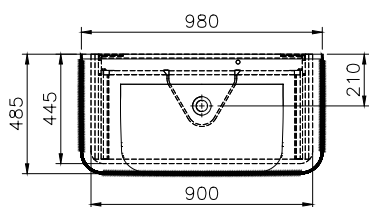

Sento

NEW

60826
Шкаф Sento с раковиной, с 2 ящиками, 100 см,
цвет матовый белый

NEW

60838
Шкаф Sento с раковиной, с 2 ящиками, 100 см,
цвет матовый антрацит

Возможны 2 варианта установки:

1. Крепление к стене без ножек
   - Напольная установка на ножках.
2. Ножки 61069 заказываются отдельно.
3. в нижней части модуля предусмотрена подсветка, которая активируется при помощи сенсорного датчика

Рекомендуется дополнительно приобрести:

66912
Зеркальный шкаф 100 см с LED подсветкой