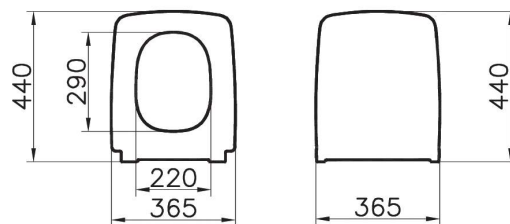

122-003-009
Metropole тонкое сиденье с микролифтом,
дюропласт, цвет белый

Plural

126-401-009
Plural сиденье с микролифтом,
дюропласт, матовый белый

126-483-009
Plural сиденье с микролифтом,
дюропласт, матовый черный