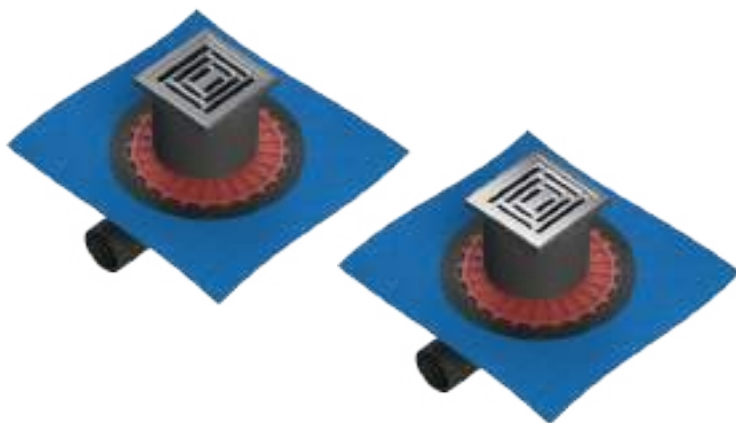

Square

Душевой трап Square SC800, с гидроизоляцией, горизонтальный сифон (10x10 см)

59980103000 Матовый хром

59980104000 Глянцевый хром

A= 99мм

Square

Душевой трап Square SC800, с гидроизоляцией, горизонтальный сифон (15x15 см)