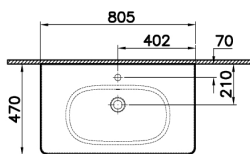

Root Flat

NEW

68279
Модуль Root 60 см с классической раковиной, 2 ящика, цвет матовый серый камень

- поставляются с хромированными ручками
- сифон и слив входят в комплект поставки
- имеется скрытый ящи

Root Flat

NEW

68289
Модуль Root 80 см с квадратной раковиной, 2 ящика, цвет матовый серый камень

- поставляются с хромированными ручками
- сифон и слив входят в комплект поставки
- имеется скрытый ящик