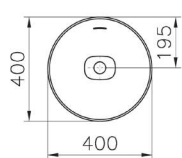

Metropole

7532B003-0673

Раковина-чаша Metropole, круглая 40 см, с переливом, цвет белый.

Нажимной керамический донный клапан в комплекте