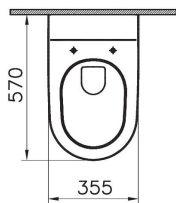

5176B003-6233
Безбодковый подвесной унитаз Vitra Nest (с функцией биде, встроенным смесителем, с бачком Vitra Fresh для моющего средства), дюропластовое сиденье микролифт