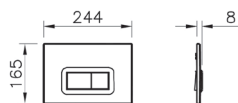

Инсталляции