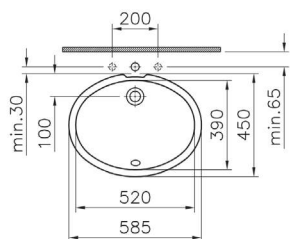

Arkitekt

6069B003-0012
Раковина Arkitekt, встраиваемая снизу, 52 см,
цвет белый

Сделано в России

Arkitekt

6039B003-0012
Раковина Arkitekt, встраиваемая снизу, 42 см,
цвет белый

Сделано в России