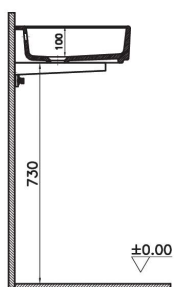

ArchiPlan

NEW

7401B003-0001
Прямоугольная раковина-чаша ArchiPlan с отверстием под смеситель, 60 см, цвет белый.
Для прилегания к стене

ArchiPlan

NEW

7404B003-0012
Прямоугольная раковина-чаша ArchiPlan, 60 см, цвет белый.
Для прилегания к стене