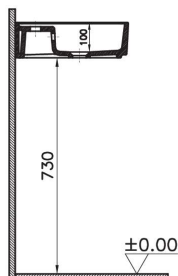

ArchiPlan

NEW

7401B003-0001
Прямоугольная раковина-чаша ArchiPlan с отверстием под смеситель, 60 см, цвет белый.
Для прилегания к стене

ArchiPlan

NEW

7404B003-0012
Прямоугольная раковина-чаша ArchiPlan, 60 см, цвет белый.
Для прилегания к стене