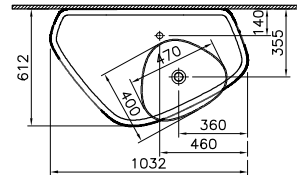

62581
Plural керамическая столешница, 100 см, правосторонняя, цвет матовый белый

- Имеется отверстие под смеситель
- Поставляется в разобранном виде
- Материал: массив дерева, фарфор и металл
- Рекомендуется использовать с раковинами-чашами коллекции Plural и сифонами A45123, A4512326, или A4512336

* под заказ