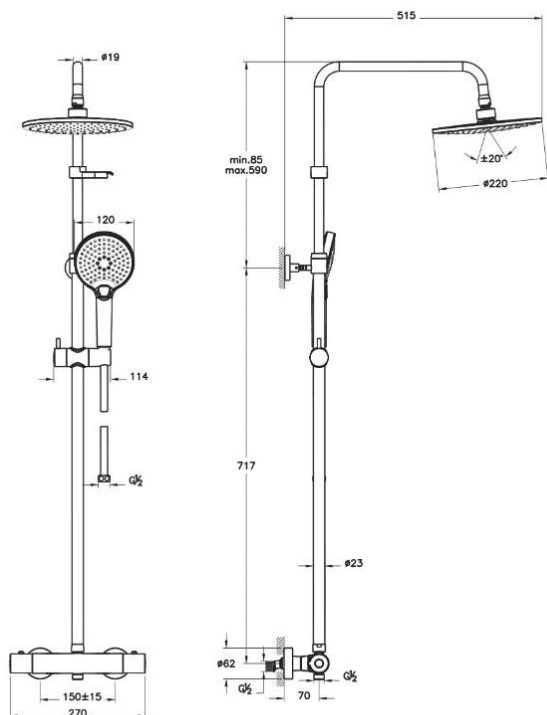

Душевая колонна с верхним душем и термостатическим смесителем AquaHeat Bliss 240 2F для ванны и душа

■ A4720536EXP

■ A4720526EXP*

■ A47205EXP

- Рельса $\varnothing$ 24 мм
- Телескопическая регулировка расстояния до верхней лейки
- Термостатный смеситель, верхняя лейка и ручной душ включены в комплект поставки
- Верхняя лейка Rain L $\varnothing$ 240 мм обеспечивает макс. расход воды 10 л/мин.
- Ручной душ 3F $\varnothing$ 120 мм с макс. расходом воды 12 л/мин.
- Типы струи ручного душа: Shower, Massage, Shower+Massage
- Типы струи верхней лейки: Spray, jet, Spray + Jet
- FlowControl: кнопка Eco stop для сознательного увеличения расхода воды
- SafeTouch: технология защиты от нагрева корпуса смесителя
- Aquaairdrop: специальная технология, которая делает капли воды более полными и мягкими
- EasyClean: простота очистки от известки
- Кнопка остановки при 38°C
- Удлинительная часть входит в комплект поставки

* новый артикул A4720529EXP (под заказ)