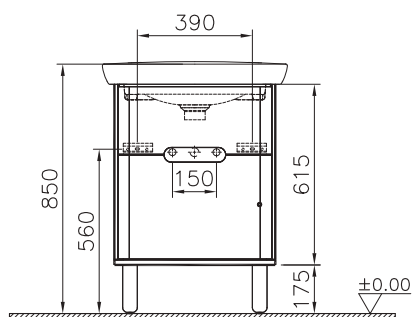

Рекомендуется дополнительно приобрести:

66909
Зеркальный шкаф 60 см с LED подсветкой,
левосторонний

66910
Зеркальный шкаф 60 см с LED подсветкой,
правосторонний

Sento

product
design
award

60842
Пенал Sento, с корзиной
для белья, 40 см, цвет матовый
белый, правосторонний