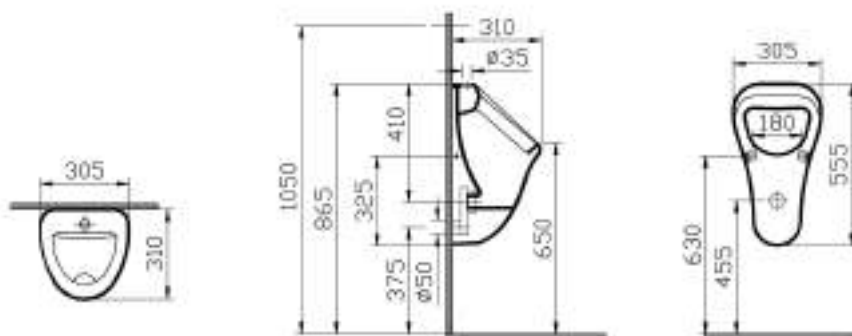

6202B003-0198
Писсуар Arkitekt, подвод воды сверху

1 L

Рекомендуется использовать с флешером 310-2602