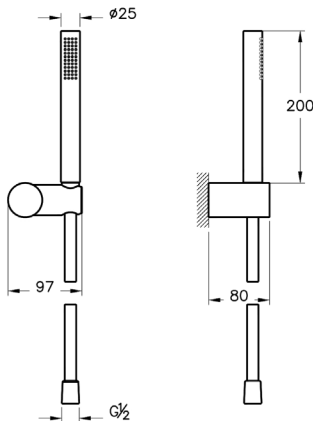

Origin

Душевой гарнитур Origin с ручным душем

■ A4554336*

■ A4554326**

■ A45543

- 1 режим струи: Aquaspray
- G 1/2"—G 1/2"
- Ø 25 мм
- Система легкой очистки
- Душевой шланг длиной 1.500 мм
- Регулятор расхода обеспечивает макс. расход 12 л/мин.