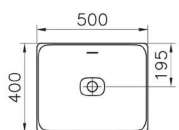

Metropole

Metropole

7532B003-0673

Раковина-чаша Metropole, круглая 40 см, с переливом, цвет белый.

Нажимной керамический донный клапан в комплекте

Metropole

7534B003-0673

Раковина-чаша Metropole, прямоугольная 50 см, с переливом, цвет белый.