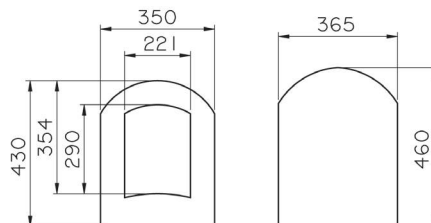

124-003-009
Сиденье для унитаза с микролифтом,
дюропласт, металлические петли