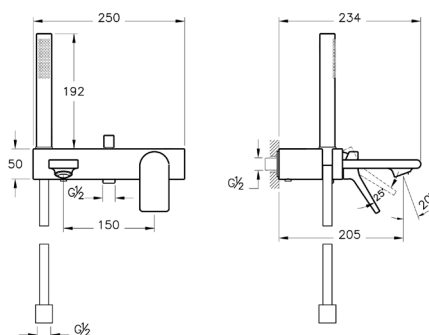

* под заказ

Memoria

Смеситель Memoria для ванны/душа с ручным душем в комплекте, цвет хром

A42334*

- Длина излива 205 мм
- Картридж с ограничителем расхода и температуры воды
- Силиконовый аэратор
- Длина шланга 1500 мм
- Ручной душ в комплекте