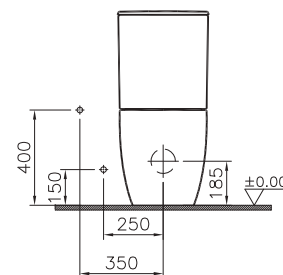

9830B003-7204

Комплект: напольный безободковый унитаз Sento Open-Back с тонким сиденьем микролифт

Сделано в России