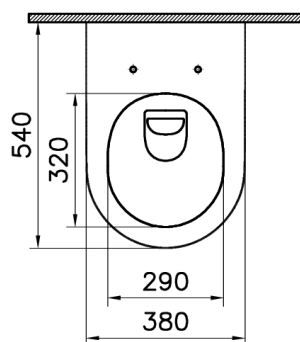

Liquid

NEW

7321B403-0075
Liquid подвесной безбодковый унитаз,
цвет белый глянec

137-003-009
Liquid сиденье с микролифтом