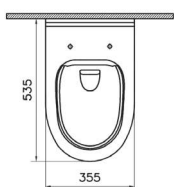

S40

7759B003-0075
Подвесной безободковый унитаз
S40 SmoothFlush

110-003-019
Тонкое сиденье с микролифтом

801-003-019
Универсальное тонкое сиденье с микролифтом,
дюропласт, быстросъемные петли

801-003-009
Толстое сиденье для унитаза с микролифтом

Сделано в России

S40

9860B003-7200
Комплект: подвесной безободковый
унитаз S40 SmoothFlush с тонким сиденьем
с микролифтом, инсталляцией 762-5800-01
и панелью управления, цвет глянцевый хром

Сделано в России