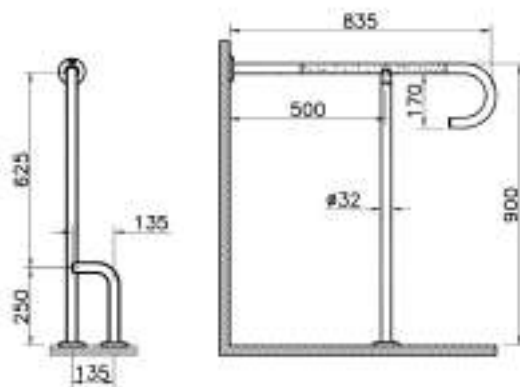

Arkitekt

A44469

Поручень опорный напольный под углом 90°

- Нержавеющая сталь 304
- Частичная противоскользящая поверхность