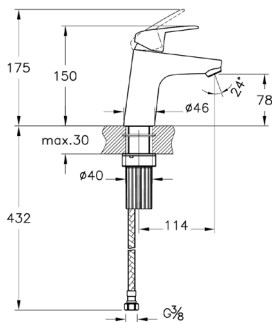

Flow Round

NEW

A42923EXP

Смеситель Flow Round для раковины

- Картридж с ограничителем расхода и температуры воды позволяет избежать ненужного нагревания воды и траты электроэнергии. Теперь у вас будет горячая вода, когда она действительно вам понадобится!
- Максимальный расход 5 л/мин
- Технология V-SUPERFIX: простая и безошибочная установка смесителя за 15 секунд, благодаря регулируемой вручную внутренней части
- Установка без каких-либо дополнительных инструментов