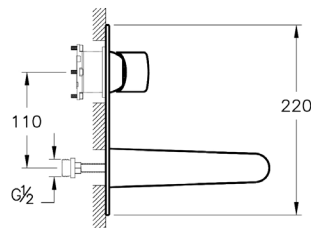

Root Round

Встроенный смеситель Root Round для раковины, настенный

A4272136EXP

A4272126EXP*

A42721EXP

- Внутренняя часть A42230 должна быть установлена во время монтажа стены
- Длина излива 170 мм
- Макс. Расход воды 5 л/мин
- Картридж с регулятором расхода и температуры воды
- Внутренняя часть поставляется отдельно

* новый артикул A4272129EXP (под заказ)