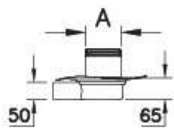

Душевой трап Square SC800, с гидроизоляцией, горизонтальный сифон (15x15 см)

59980106000 Матовый хром

59980107000 Глянцевый хром

A= 149мм