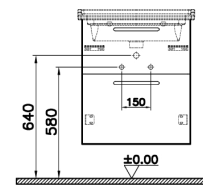

NEW

68279
Модуль Root 60 см с классической раковиной, 2 ящика, цвет матовый серый камень

- поставляются с хромированными ручками
- сифон и слив входят в комплект поставки
- имеется скрытый ящи