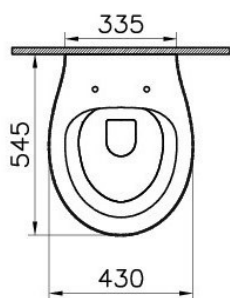

Memoria

NEW 5885B403-0101
Мемория подвесной безободковый унитаз,
цвет белый глянцевый

106-003R009
Мемория сиденье с микролифтом