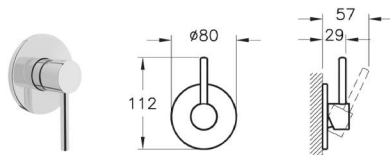

7740B003-0075
Подвесной безободковый унитаз S50

7740B003-0850
Подвесной безободковый унитаз S50 с бидеткой, 52 см

801-003-009
Толстое сиденье для унитаза с микролифтом

72-003-309
Сиденье для унитаза S50, с микролифтом

801-003-019
Универсальное тонкое сиденье с микролифтом, дюропласт, быстроразъемные петли

A41457EXP
Встроенный запорный кран для управления функцией биде

A41455
Встроенный запорный кран (внутренняя часть)

Сделано в России