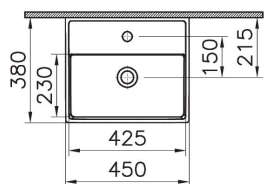

ArchiPlan

NEW

7400B003-0001
Прямоугольная раковина-чаша ArchiPlan с отверстием под смеситель, 45 см, цвет белый.
Для прилегания к стене

ArchiPlan

NEW

7403B003-0012
Прямоугольная раковина-чаша ArchiPlan, 45 см, цвет белый.
Для прилегания к стене