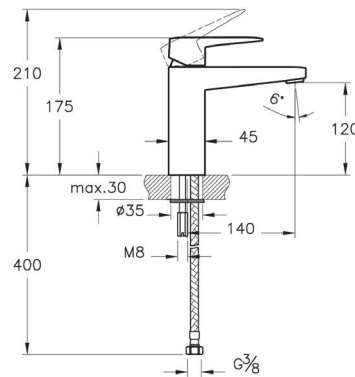

Смеситель Root Square для раковины

A4273136EXP

A4273126EXP*

A42731EXP

- Картридж с ограничителем расхода и температуры воды
- Максимальный расход 5 л/мин
- Установка без каких-либо дополнительных инструментов

* новый артикул A4273129EXP (под заказ)