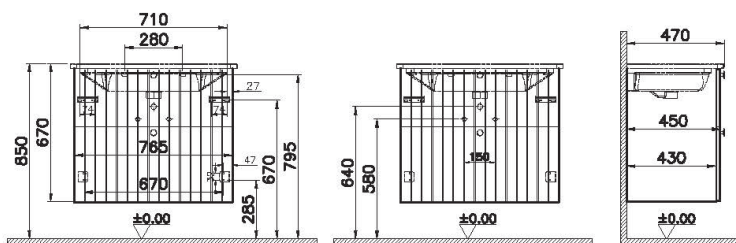

69436
Модуль Root Groove 80 см с круглой раковиной,
2 ящика, цвет матовый белый

- поставляются с круглыми черными ручками
- сифон и слив входят в комплект поставки

Рекомендуется дополнительно приобрести:

66911
Зеркальный шкаф 80 см с LED подсветкой