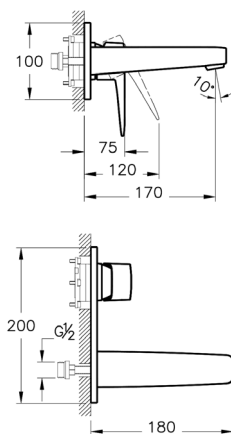

Root Square

Встроенный смеситель Root Square для раковины, настенный

A4273836EXP

A4273829EXP*

A42738EXP

- Внутренняя часть A42230 должна быть установлена во время монтажа стены
- Длина излива 170 мм
- Макс. Расход воды 5 л/мин
- Картридж с регулятором расхода и температуры воды
- Внутренняя часть поставляется отдельно

* под заказ