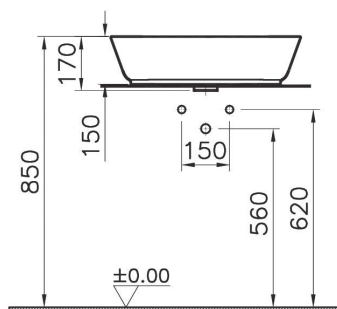

Geo

7427B003-0012
Раковина-чаша Geo овальная, 55 см,
цвет белый

Geo

7425B003-0012
Раковина-чаша Geo прямоугольная 60 см,
цвет белый

Geo

7421B003-0016
Раковина-чаша Geo, круглая, 38 см, цвет белый

Geo

7426B003-0001
Раковина-чаша Geo, прямоугольная, 60 см,
с отверстием под смеситель, цвет белый