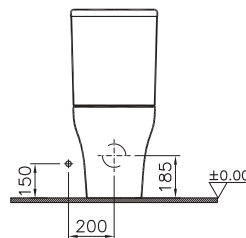

9012B003-7204

Комплект: унитаз Zentrum Open-back, 60 см
с сиденьем микролифт

Сделано в России