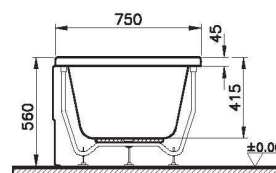

Neon

NEW

55840001000
Прямоугольная ванна Neon, 180x80 см

51480006000
Передняя панель, 170 см

51620006000
Боковая панель, 75 см

59990228000
Ножки для ванны

59970013000
Сифон

Neon

52280001000
Прямоугольная ванна Neon, 170x75 см

51480006000
Передняя панель, 170 см

51620006000
Боковая панель, 75 см

59990228000
Ножки для ванны

59970013000
Сифон