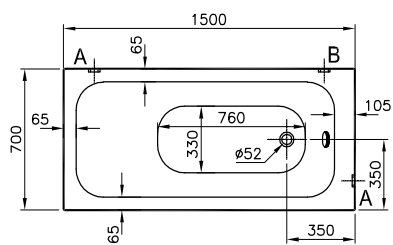

59970013000
Сифон

Zest

56930023000
Душевая кабина Zest 90*90 см угловая,
правосторонняя

56930024000
Душевая кабина Zest 90*90 см угловая,
левосторонняя

54400001000
Панель декоративная 90 см, передняя

53900001000
Панель декоративная 90 см, боковая