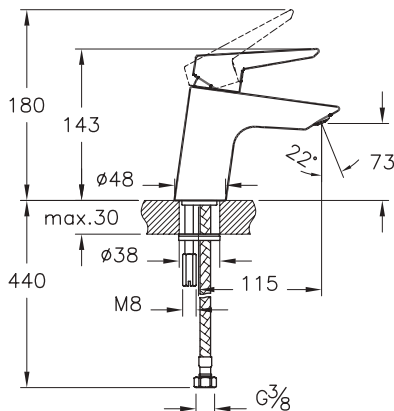

Solid S

A42444EXP
Смеситель Solid S для ванны/душа

- Покрытие хром
- Переключение душевого шланга 1/2 дюйма
- Переключатель с блокировкой
- Длина излива: 154 мм
- Картридж с регулятором расхода воды и температуры
- Скрытый аэратор со слотом под монету