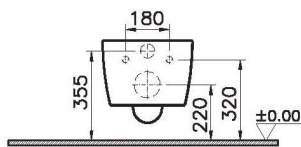

122-003-009
Тонкое сиденье Metropole с микролифтом

Сделано в России

Metropole

7672B003-0075
Подвесной унитаз Metropole, 56 см,
безободковый

122-003-009
Тонкое сиденье Metropole с микролифтом

Сделано в России