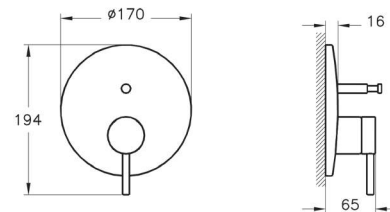

Встраиваемый смеситель