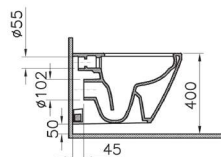

Integra Round

9856B003-7205

Комплект: подвесной безободковый унитаз Integra Round с тонким сиденьем с микролифтом, инсталляцией 762-5800-01 и панелью управления, цвет глянцевый хром

Сделано в России

Integra Round

9004B003-7202

Комплект: подвесной безободковый унитаз Integra Round с толстым сиденьем дюрласт с микролифтом, инсталляцией 762-5800-01 и панелью управления, цвет матовый хром

Сделано в России