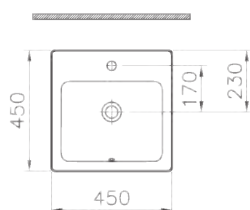

S20

5474B003-0618
Раковина S20, встраиваемая снизу, 43 см

S20

7475B003-0618
Раковина S20, встраиваемая снизу, 48 см

Сделано в России

S20

5463B003-0001
Раковина накладная S20, 45 см

S20