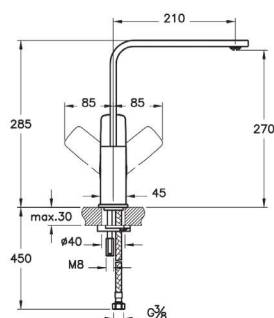

Root Square

NEW

Смеситель Root Square для кухни

■ A4275336EXP

■ A4275334EXP**

■ A4275326EXP*

■ A42753EXP

- Поворотный излив на 360°
- Картридж с ограничителем расхода и температуры воды
- Аэратор со слотом для монеты
- Максимальный расход 5 л/мин
- Рычаг может быть как право-, так и левосторонним

* новый артикул A4275329EXP (под заказ)

** под заказ