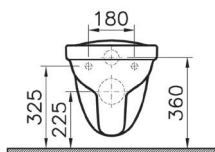

S10

9842B003-7206

Комплект: подвесной безободковый унитаз Spinflush с сиденьем микролифт, инсталляцией и панелью управления, цвет глянцевый хром

Сделано в России