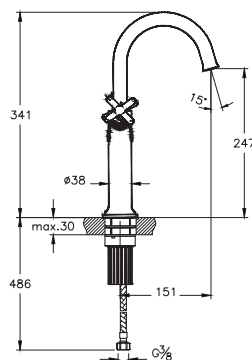

Origin Classic

NEW

Высокий смеситель двухвентильный для раковин/чаш Origin Classic для раковины, цвет хром

A42886*

- Длина излива 151 мм
- Высота излива 247 мм
- Фиксированный излив
- Силиконовый аэратор
- Макс. 5 л/мин. расход
- Быстрая установка без дополнительных инструментов

* под заказ