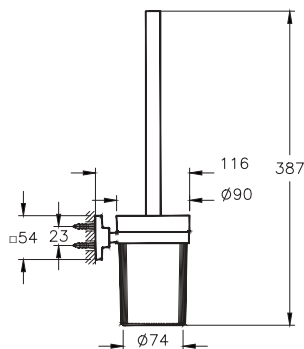

Root

Root Ершик для унитаза с держателем

A4481136*

A44811

* матовый