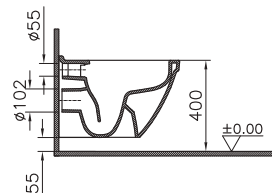

9003B003-7201
Комплект: подвесной безободковый унитаз S50 с сиденьем микролифт, инсталляцией 762-5800-01 и панелью управления 740-0580, цвет глянцевый хром

Сделано в России