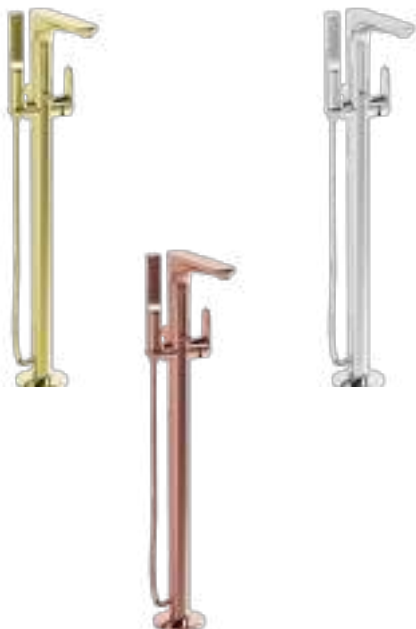

Root Round

Напольный смеситель Root Round

A4274123EXP*

A4274126EXP*

A42741EXP*

- Длина излива: 225 мм
- Высота от пола до аэратора 915 мм
- Картридж с ограничителем расхода и температуры воды
- Ручной душ в комплекте
- Длина шланга 1500 мм

* под заказ