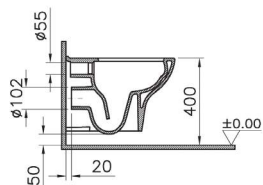

Zentrum

9012B003-7206

Комплект: подвесной безбодковый унитаз Zentrum с толстой крышкой дюраллест с микролифтом, инсталляцией 732-5800-01 и панелью управления, цвет глянцевый хром

Сделано в России

Polar

9843B003-7201

Комплект: напольный безбодковый унитаз Polar, двухрежимный механизм смыва 3/6 л, дюралластовое сиденье микролифт