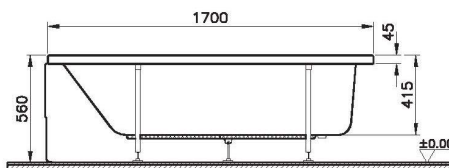

59970013000
Сифон

Neon

52530001000
Прямоугольная ванна Neon, 170x70 см

51480006000
Передняя панель, 170 см

51630006000
Боковая панель, 70 см

59990251000
Ножки для ванны

59970013000
Сифон

Neon