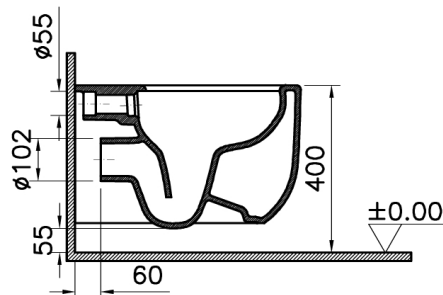

Liquid

NEW

7321B403-0075
Liquid подвесной безбодковый унитаз,
цвет белый глянec

137-003-009
Liquid сиденье с микролифтом