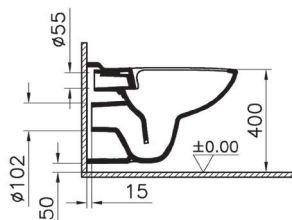

S10

9842B003-7206

Комплект: подвесной безободковый унитаз Spinflush с сиденьем микролифт, инсталляцией и панелью управления, цвет глянцевый хром

Сделано в России