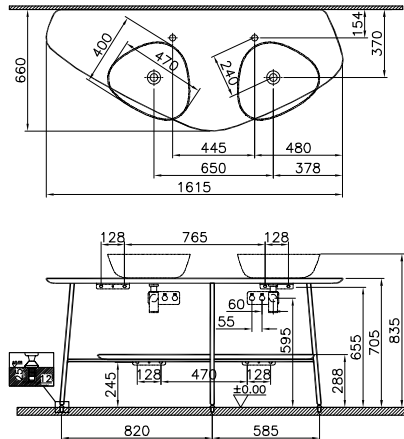

64043
Plural столешница под 2 раковины, 160 см,
массив дуба, цвет темный дуб

- Имеются два отверстия под смесители
- Поставляется в разобранном виде
- Материал: массив дерева и металл
- Рекомендуется использовать с раковинами-чашами коллекции Plural и сифонами A45123, A4512326, или A4512336

* под заказ