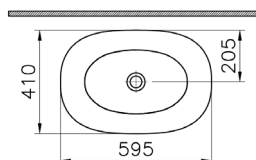

NEW

7995B066-0016

Чаша Outline Recycled, овальная, 60x41 см,
без перелива, цвет матовый тауп

100%
Recycled