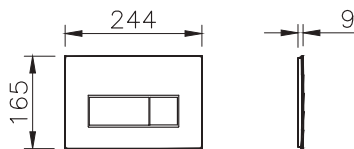

NEW

740-2380

Панель смыва Root Square, цвет хром

740-2395

Панель смыва Root Square, цвет никель

740-2300

Панель смыва Root Square, цвет белый

740-2311

Панель смыва Root Square, цвет матовый чёрный

740-2324

Панель смыва Root Square, цвет золото

740-2325

Панель смыва Root Square, цвет шлифованное золото

740-2340

Панель смыва Root Square, цвет медь