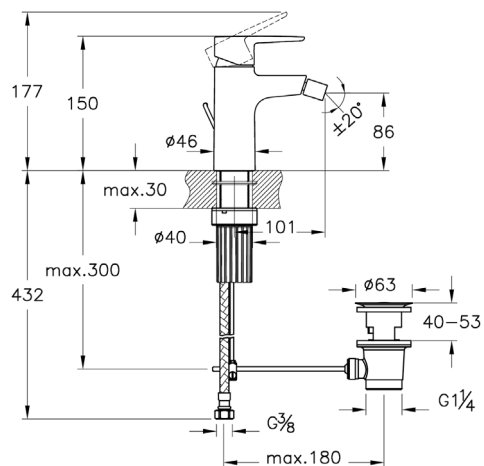

Flow Soft

NEW

Смеситель Flow Soft для биде с донным клапаном

A43054EXP

A4305436EXP

- Картридж с ограничителем расхода и температуры воды
- Максимальный расход 5 л/мин. Не подходит для установки на биде без перелива