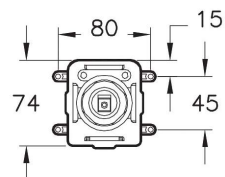

Сет с гигиеническим душем

A49271EXP
Готовый сет с гигиеническим душем
(смеситель, скрытая часть, гигиенический душ,
держатель)

Встраиваемый смеситель

Выход на ручной душ