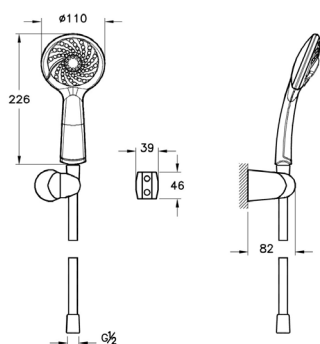

Душевой гарнитур

Выход на ручной душ