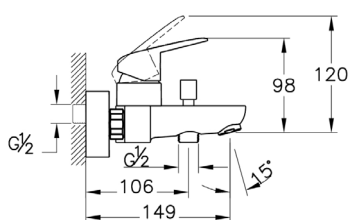

Flow Round

NEW

A43057EXP

Смеситель Flow Round для ванны/душа

- Переключение душевого шланга 1/2 дюйма
- Переключатель с блокировкой
- Длина излива: 149 мм
- Картридж с регулятором расхода воды и температуры