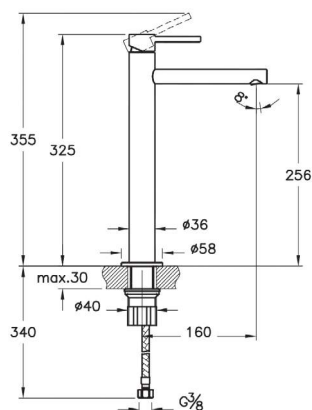

Origin

Смеситель Origin для раковины-чаши

■ A4255836*

■ A4255826**

■ A42558

- Предназначен для высоких раковин-чаш
- Макс. расход воды 5 л/мин
- Система FastFix - быстрая установка без дополнительных инструментов и усилий

* новый артикул A4255836WTC

** новый артикул A4255829 (под заказ)