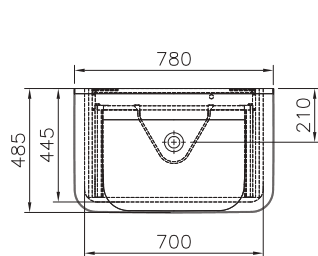

60824
Шкаф Sento с раковиной, с 2 ящиками, 80 см,
цвет матовый белый

60836
Шкаф Sento с раковиной, с 2 ящиками,
80 см, цвет матовый антрацит

Возможны 2 варианта установки:

1. Крепление к стене без ножек
   - Напольная установка на ножках.
2. Ножки 61069 заказываются отдельно.
3. в нижней части модуля предусмотрена подсветка, которая активируется при помощи сенсорного датчика

Рекомендуется дополнительно приобрести:

66911
Зеркальный шкаф 80 см с LED подсветкой