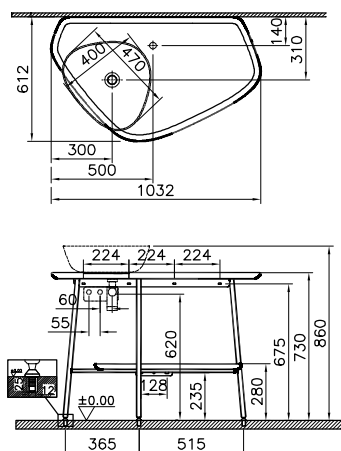

62571
Plural керамическая столешница, 100 см,
левосторонняя, цвет матовый белый

- Имеется отверстие под смеситель
- Поставляется в разобранном виде
- Материал: массив дерева, фарфор и металл
- Рекомендуется использовать с раковинами-чашами коллекции Plural и сифонами A45123, A4512326, или A4512336

* под заказ