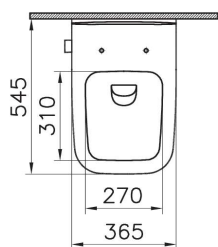

7082B003-7209

Подвесной безободковый унитаз Integra Square 54 см, с функцией биде и встроенным смесителем

191-003-009

Тонкое сиденье с микролифтом

Сделано в России