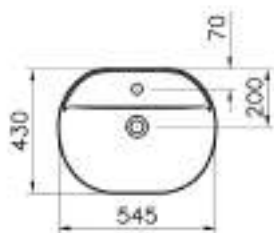

Geo

7428B003-0001
Раковина-чаша Geo, овальная, 55 см,
с отверстием под смеситель, цвет белый