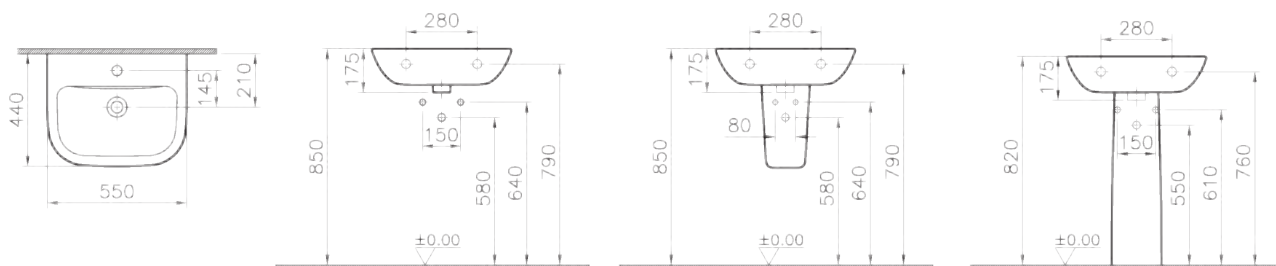

5502B003-0001
Раковина S20, 55 см

5529B003-0156
Пьедестал S20

5281B003-7201
Полупьедестал