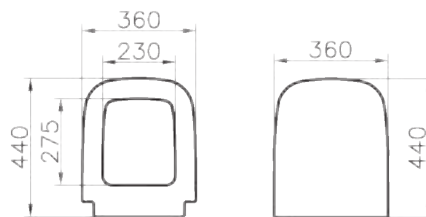

77-003-009
Сиденье для унитаза S20, с микролифтом,
дюропласт

Снимается с производства