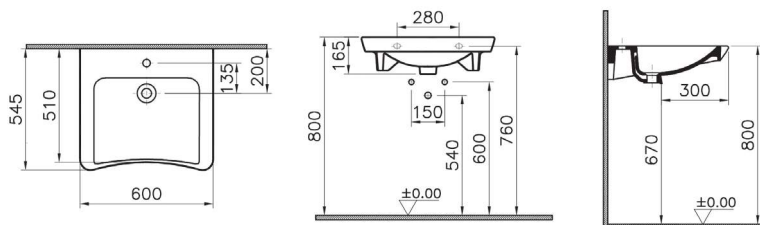

5289B003-0001
Conforma раковина для людей с ограниченными возможностями, 60 см