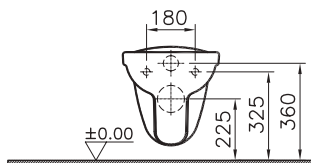

6855B003-0101

Подвесной унитаз Normus

805-003-009

Универсальное тонкое сиденье для унитаза, дюропласт, быстросъемные петли

115-003-001

Сиденье для унитаза стандартное

84-003-019

Сиденье для унитаза с микролифтом

800-003-709

Сиденье для унитаза дюропласт с микролифтом

Сделано в России