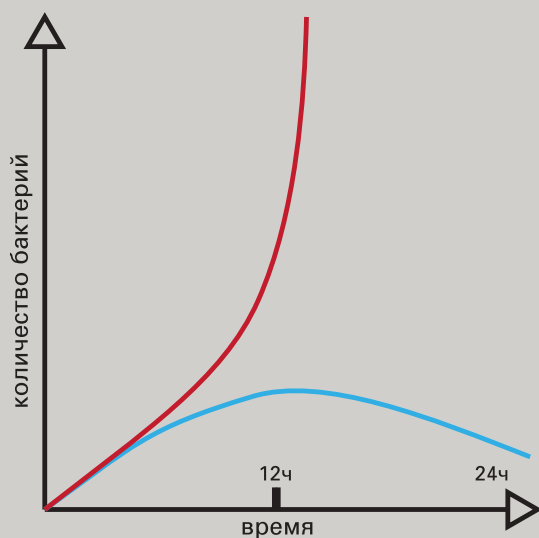

VitrA Hygiene

Глазурь, уничтожающая 99,9% существующих бактерий и препятствующая их дальнейшему росту

VitrA Hygiene — это уникальный процесс глазурирования с добавлением ионов серебра, разработанный компанией VitrA для предотвращения распространения микробов во влажной среде ванных комнат.

Выбирая сантехнику VitrA вы можете быть уверены, что 99,9% всех бактерий уничтожены с самого начала. Это особенно актуально, когда продукцией пользуются дети и пожилые люди, чья иммунная система особенно чувствительна.

Вся сантехника VitrA полностью покрыта глазурью по технологии VitrA Hygiene, как снаружи, так и внутри. VitrA Hygiene предлагает исключительную гигиеничность, которая не потеряет своих защитных свойств на протяжении всего срока службы сантехники.

Эффективность VitrA Hygiene подтверждена международным исследовательским и испытательным институтом Hohenstein в Германии (Hohenstein Institute).

На графике слева показано сравнение снижения количества бактерий на обычном керамическом изделии и изделии с глазурью VitrA Hygiene: количество бактерий снизилось на 99,9% за 24 часа.

— стандартная керамика
— VitrA Hygiene