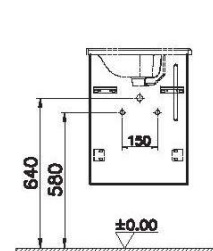

Root Flat

66342
Модуль Root 45 см с квадратной раковиной, с дверцей, цвет глянцевый белый, левосторонний

* Под заказ

66330
Модуль Root 45 см с квадратной раковиной, с дверцей, цвет глянцевый белый, правосторонний

* Под заказ

- поставляются с хромированными ручками
- сифон и слив входят в комплект поставки