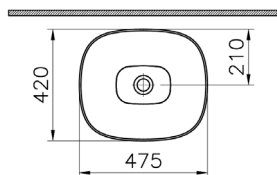

100%
Recycled

Outline Recycled

NEW

7994B066-0016

Чаша Outline Recycled, прямоугольная, компактная, 48x42 см, без перелива, цвет матовый тауп

100%
Recycled

Outline Recycled

NEW