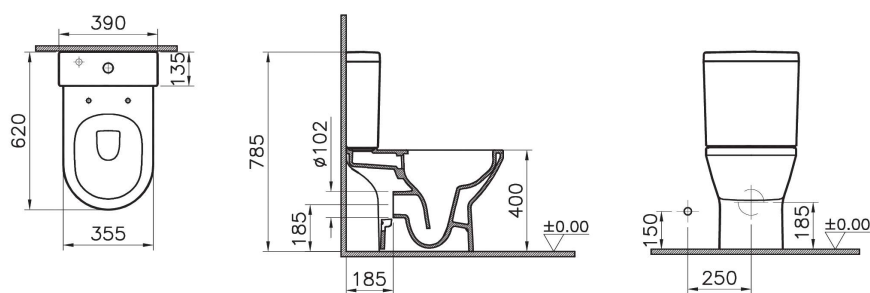

Integra Round

9833B003-7206*

Комплект: напольный безбодковый унитаз Integra Round Орел-Бак с тонким сиденьем микролифт

Сделано в России

* Планируется к снятию с производства

Integra Round

7041B003-0075

Подвесной безбодковый унитаз Integra Round, 54 см