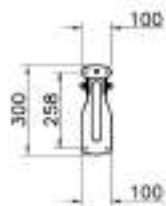

Arkitekt

A44468
Поручень опорный настенный

- Нержавеющая сталь 304
- Частичная противоскользящая поверхность