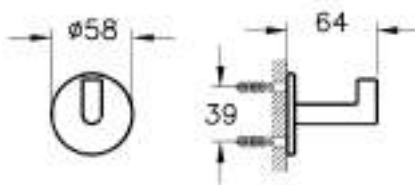

■ A4488436

■ A4488426*

■ A44884

• Материал замак

* новый артикул A4488429 (под заказ)

Origin

Держатель полотенец Origin

■ A4488636