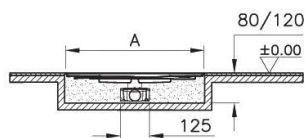

Душевой трап Eco-Flow, DK100, 40 см

59980476000	Горизонтальный сифон 60 мм, матовый хром
59980477000	Вертикальный сифон 60 мм, матовый хром
59980551000*	Горизонтальный сифон 60 мм, медь
59980552000*	Вертикальный сифон 60 мм, медь

* Под заказ