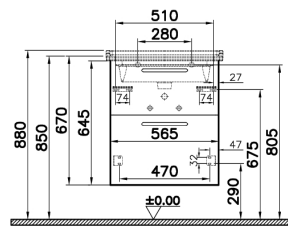

NEW

68279
Модуль Root 60 см с классической раковиной, 2 ящика, цвет матовый серый камень

- поставляются с хромированными ручками
- сифон и слив входят в комплект поставки
- имеется скрытый ящи