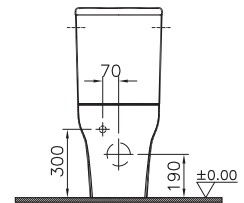

Сделано в России

Zentrum

9012B003-7202

Комплект: пристенный унитаз Zentrum, 60 см
с сиденьем микролифт

Сделано в России

Zentrum

9012B003-7204

Комплект: унитаз Zentrum Open-back, 60 см
с сиденьем микролифт