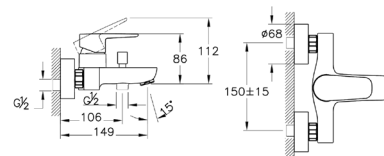

Душевой гарнитур

Смеситель для раковины

Смеситель для ванны

Кухонные смесители

Root Round

NEW

Смеситель Root Round для кухни

■ A4274236EXP