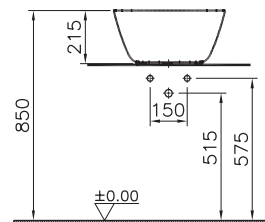

product
design
award

7811B401-0016
Plural квадратная раковина-чаша высокая,
45 см, цвет матовый белый

7811B483-0016
Plural квадратная раковина-чаша высокая,
45 см, цвет матовый чёрный