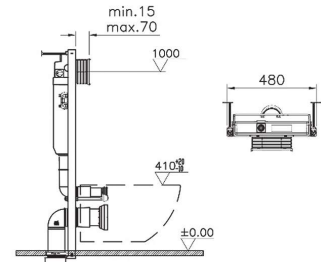

9856B003-7207

Комплект: подвесной безободковый унитаз Integra Square с сиденьем с микролифтом, инсталляцией 732-5800-01 и панелью управления Root Round хром

Сделано в России