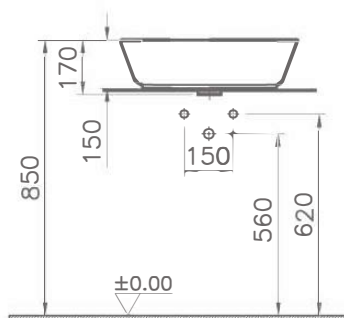

Geo

7427B003-0012
Раковина-чаша Geo овальная, 55 см,
цвет белый

Geo

7425B003-0012
Раковина-чаша Geo прямоугольная 60 см,
цвет белый