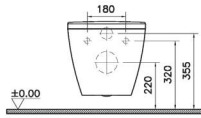

Integra Square

9856B003-7207

Комплект: подвесной безободковый унитаз Integra Square с сиденьем с микролифтом, инсталляцией 732-5800-01 и панелью управления Root Round хром

Сделано в России

Integra Square

7083B003-0288

Подвесное биде Integra Square, рекомендуется с рамой 880-5800