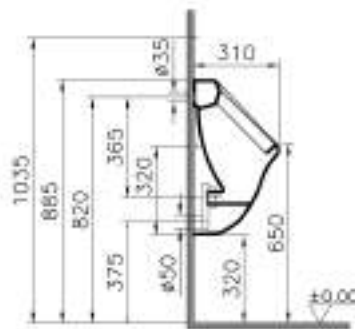

6201B003-0199

Писсуар Arkitekt, цвет белый, подвод воды сзади

1 L