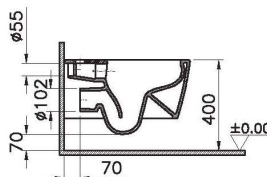

9820B003-7201
Комплект: подвесной безободковый унитаз
Metropole с тонким сиденьем с микролифтом,
инсталляцией 762-5800-01 и панелью
управления 740-0785, цвет матовый хром

Сделано в России