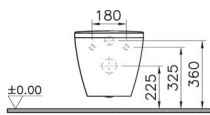

Сделано в России

Integra Square

9856B003-7206

Комплект: подвесной безободковый унитаз Integra Square с тонким сиденьем с микролифтом, инсталляцией 762-5800-01 и панелью управления, цвет матовый хром

Сделано в России