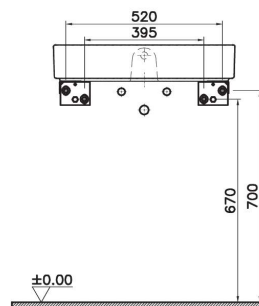

ArchiPlan

NEW

7401B003-0001
Прямоугольная раковина-чаша ArchiPlan с отверстием под смеситель, 60 см, цвет белый.
Для прилегания к стене

ArchiPlan

NEW

7404B003-0012
Прямоугольная раковина-чаша ArchiPlan, 60 см, цвет белый.
Для прилегания к стене