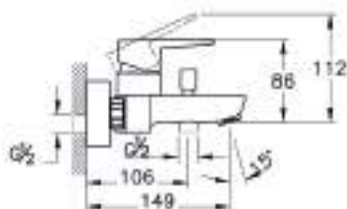

Flow Soft

NEW

Смеситель Flow Soft для ванны/душа

 A42946EXP

 A4294636EXP

- Переключение душевого шланга 1/2 дюйма
- Переключатель с блокировкой
- Длина излива: 149 мм
- Картридж с регулятором расхода воды и температуры