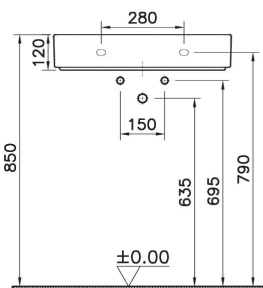

ArchiPlan

NEW

7401B003-0001
Прямоугольная раковина-чаша ArchiPlan с отверстием под смеситель, 60 см, цвет белый.
Для прилегания к стене

ArchiPlan

NEW

7404B003-0012
Прямоугольная раковина-чаша ArchiPlan, 60 см, цвет белый.
Для прилегания к стене