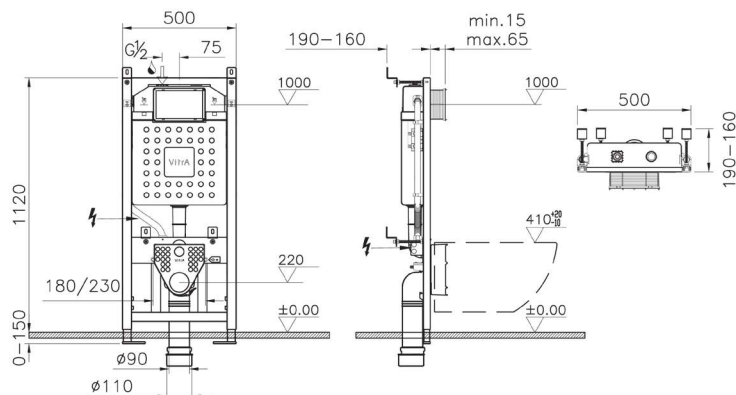

Сделано в России

S50

9003B003-7201
Комплект: подвесной безободковый унитаз S50 с сиденьем микролифт, инсталляцией 762-5800-01 и панелью управления 740-0580, цвет глянцевый хром

Сделано в России

S40

Оптимальное решение для ванных комнат