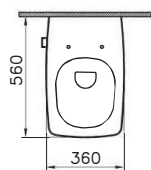

7672B003-1684
Подвесной унитаз Metropole, 56 см,
безободковый с функцией биде и встроенным
смесителем

122-003-009
Тонкое сиденье Metropole с микролифтом

Сделано в России