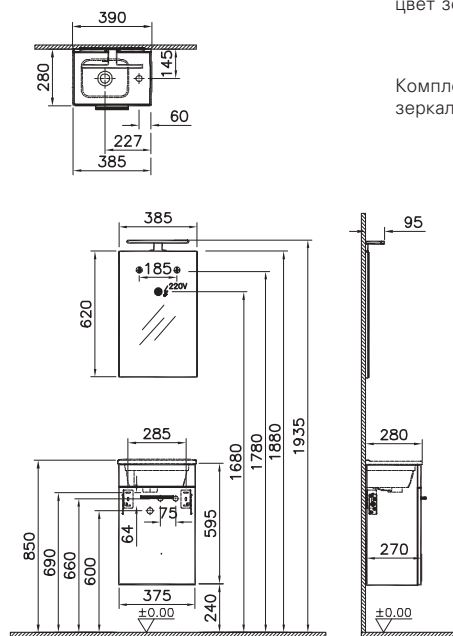

Mia

69576

Mia комплект мебели, 40 см, с дверцами, цвет белый глянец. Материал ДСП

69565

Mia комплект мебели, 40 см, с дверцами, цвет золотой дуб. Материал ДСП

Комплектация: тумба, раковина, сифон, слив, зеркало с подсветкой