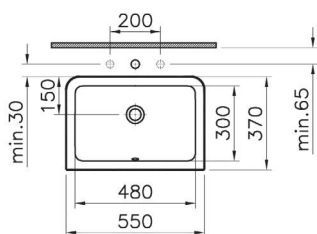

S20

5474B003-0618
Раковина S20, встраиваемая снизу, 43 см

S20

7475B003-0618
Раковина S20, встраиваемая снизу, 48 см

Сделано в России

S20

5463B003-0001
Раковина накладная S20, 45 см

S20