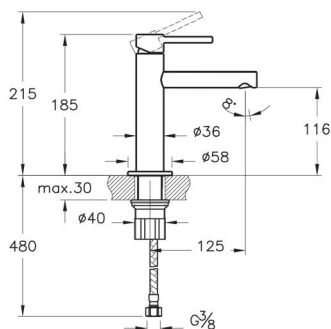

* под заказ

Origin Classic

NEW

Смеситель двухвентильный для ванны Origin Classic для раковины, цвет хром

A42893*

- Длина излива 151 мм
- Высота излива 95 мм
- Диаметр выхода 70 мм

* под заказ

Origin