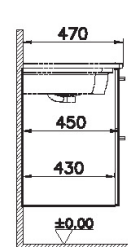

Root Flat

66294
Модуль Root 60 см с квадратной раковиной, 2 ящика, цвет глянцевый белый

- поставляются с хромированными ручками
- сифон и слив входят в комплект поставки
- имеется скрытый ящик

Рекомендуется дополнительно приобрести:

66909
Зеркальный шкаф 60 см с LED подсветкой, левосторонний

66910
Зеркальный шкаф 60 см с LED подсветкой, правосторонний