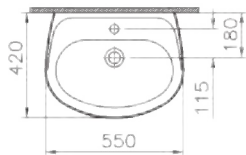

Normus

9600B003-7650

Комплект: раковина Normus с пьедесталом

Сделано в России

Normus

6855B003-0101

Подвесной унитаз Normus

805-003-009

Универсальное тонкое сиденье для унитаза, дюропласт, быстросъемные петли

115-003-001

Сиденье для унитаза стандартное

84-003-019

Сиденье для унитаза с микролифтом

800-003-709

Сиденье для унитаза дюропласт с микролифтом

Сделано в России