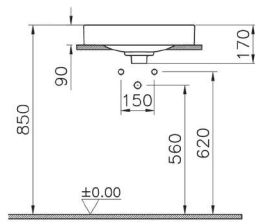

Metropole

Metropole

7532B003-0673

Раковина-чаша Metropole, круглая 40 см, с переливом, цвет белый.

Нажимной керамический донный клапан в комплекте

Metropole

7534B003-0673

Раковина-чаша Metropole, прямоугольная 50 см, с переливом, цвет белый.