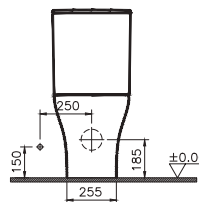

Комплект: напольный безбодковый унитаз Polar, двухрежимный механизм смыва 3/6 л, дюралластовое сиденье микролифт

Sanibelle

7551B003-0075
Подвесной безободковый SmoothFlush унитаз Sanibelle

110-003-019
Универсальное тонкое сиденье с микролифтом, дюропласт