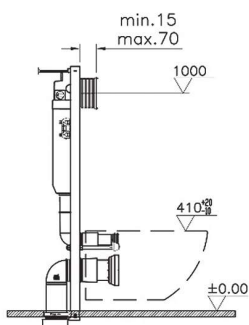

S10

9842B003-7206

Комплект: подвесной безободковый унитаз Spinflush с сиденьем микролифт, инсталляцией и панелью управления, цвет глянцевый хром

Сделано в России