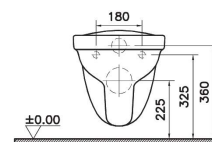

Универсальное тонкое сиденье для унитаза, дюропласт, быстроразъемные петли

84-003-019

Сиденье для унитаза с микролифтом

800-003-709

Сиденье для унитаза дюропласт с микролифтом

Сделано в России

S10

9842B003-7206