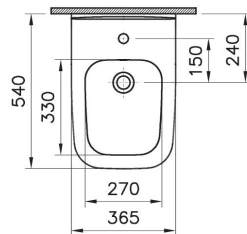

7083B003-0288

Подвесное биде Integra Square, рекомендуется с рамой 880-5800