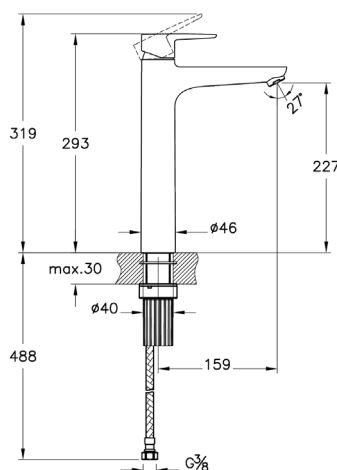

Flow Soft

NEW

Смеситель Flow Soft для раковины-чаши

A43010EXP

A4301036EXP

- Картридж с ограничителем расхода и температуры воды позволяет избежать ненужного нагревания воды и траты электроэнергии. Теперь у вас будет горячая вода, когда она действительно вам понадобится!
- Максимальный расход 5 л/мин
- Технология V-SUPERFIX: простая и безошибочная установка смесителя за 15 секунд, благодаря регулируемой ручной внутренней части
- Установка без каких-либо дополнительных инструментов