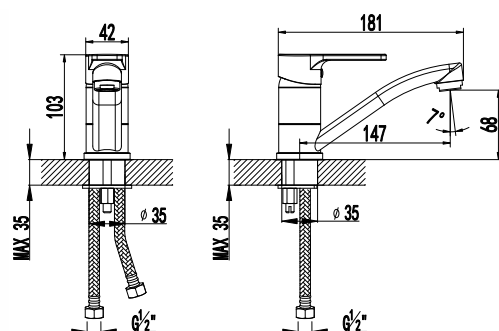

S3007C

смеситель для раковины с поворотным изливом

- Аэратор насыщенный
- Ceramicкий картридж 35 мм
- Гибкая подводка 1/2" 45 см
- Присоединительная группа для настольного крепления
- Металлическая рукоятка
- Цвет – хром