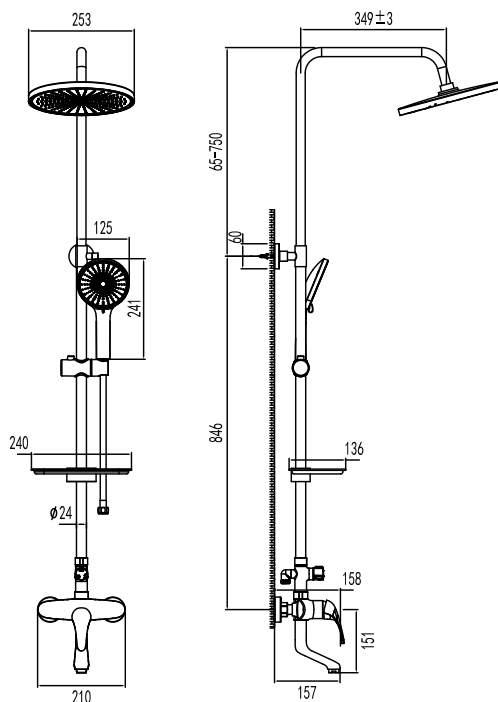

душевая система с тропическим душем и поворотным изливом

- Поворотный излив 150 мм с аэратором
- Керамический картридж 35 мм
- Переключатель на корпусе (угол поворота – 360°)
- Верхняя поворотная душевая лейка «Тропический дождь» Ø253 мм
- Аксессуары в комплекте (силиконовый шланг 1,5 м с функцией Turn Free, 3-функциональная лейка Ø125x240 мм, регулируемое по высоте крепление для лейки, полочка для душевых принадлежностей)
- Присоединительная группа для настенного крепления ½"
- Металлическая рукоятка
- Цвет – хром