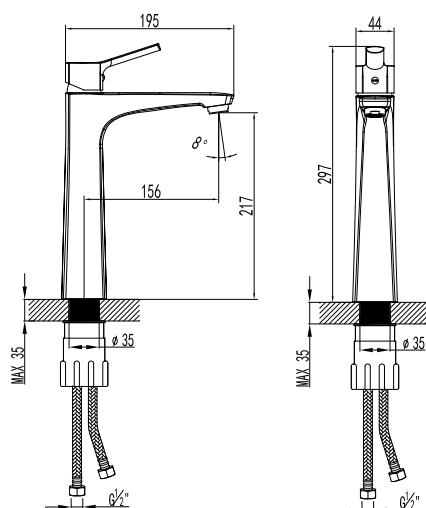

- Аэратор насыщенный
- Керамический картридж 35 мм
- Гибкая подводка 1/2" 45 см
- Присоединительная группа для настольного крепления
- Металлическая рукоятка
- Цвет – хром

S0514C

смеситель для ванны с коротким монолитным изливом