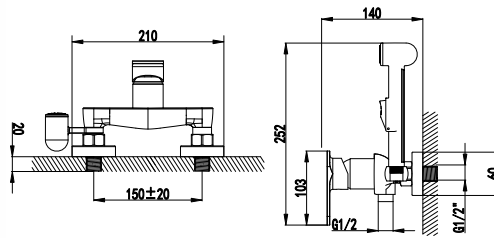

S0218C

смеситель настенный с гигиеническим душем

- Керамический картридж 35 мм
- Аксессуары в комплекте: лейка гигиенического душа с нажимным механизмом, шланг силиконовый 1,2 м с функцией Turn Free
- Присоединительная группа для настенного крепления 1/2"
- Металлическая рукоятка
- Цвет – хром

S0262C