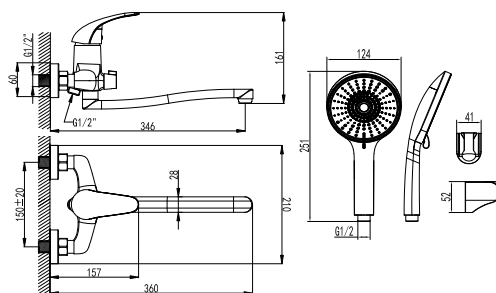

смеситель универсальный для ванны с поворотным изливом 380 мм

- Аэратор насыщенный
- Ceramicкие картридж 40 мм
- Переключатель на корпусе с ceramicкими пластинами (угол поворота – 90°)
- Аксессуары в комплекте: шланг силиконовый 1,5 м с функцией Turn Free, 3-функциональная лейка Ø125x240 мм, настенное поворотное крепление для лейки
- Присоединительная группа для настенного крепления 1/2"
- Металлическая рукоятка
- Цвет – хром