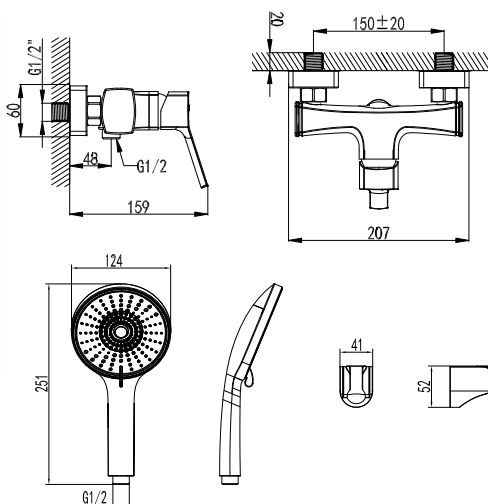

смеситель для душа

- Керамический картридж 35 мм
- Аксессуары в комплекте: шланг силиконовый 1,5 м с функцией Turn Free, 3-функциональная лейка Ø125x240 мм, настенное поворотное крепление для лейки
- Присоединительная группа для настенного крепления ½”
- Металлическая рукоятка
- Цвет – хром