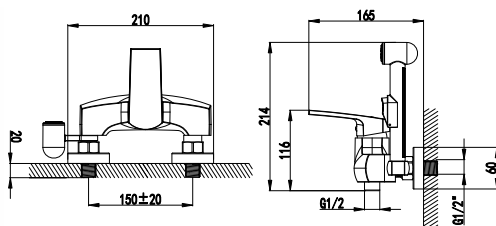

- Керамические картридж 40 мм
- Аксессуары в комплекте: лейка гигиенического душа с нажимным механизмом, шланг силиконовый 1,2 м с функцией Turn Free
- Присоединительная группа для настенного крепления 1/2"
- Металлическая рукоятка
- Цвет – хром