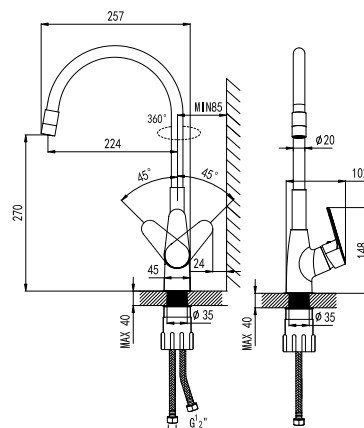

- Аэратор насыщенный
- Керамический картридж 35 мм
- Гибкая подводка 1/2" 45 см
- Присоединительная группа для настольного крепления
- Металлическая рукоятка
- Цвет – хром/серый