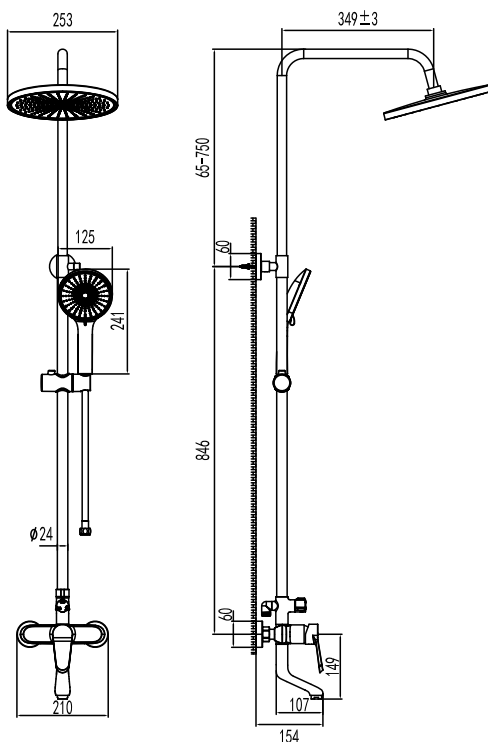

душевая система с тропическим душем и поворотным изливом

- Поворотный излив 150 мм с аэратором
- Керамический картридж 35 мм
- Переключатель на корпусе с керамическими пластинами (угол поворота – 360°)
- Верхняя поворотная душевая лейка «Тропический дождь» Ø253 мм
- Аксессуары в комплекте (силиконовый шланг 1,5 м с функцией Turn Free, 3-функциональная лейка Ø125x240 мм, регулируемое по высоте крепление для лейки)
- Присоединительная группа для настенного крепления ½"
- Металлическая рукоятка
- Цвет – хром