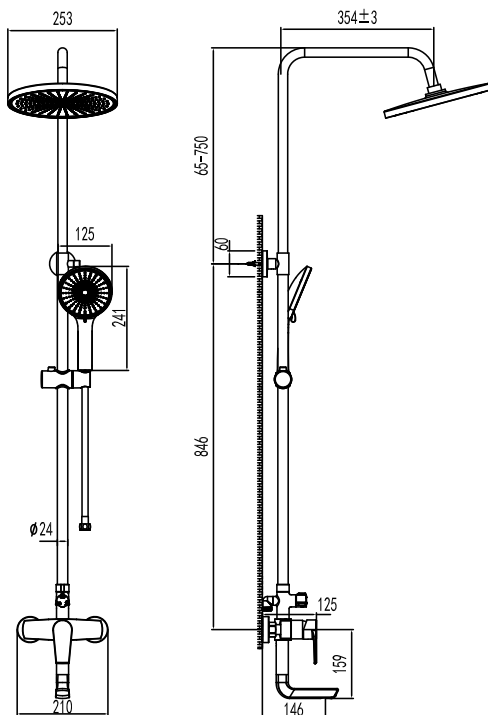

душевая система с тропическим душем и поворотным изливом

- Поворотный излив 150 мм с аэратором
- Керамический картридж 35 мм
- Переключатель на корпусе с керамическими пластинами (угол поворота – 360°)
- Верхняя поворотная душевая лейка «Тропический дождь» Ø253 мм
- Аксессуары в комплекте: силиконовый шланг 1,5 м с функцией Turn Free, 3-функциональная лейка Ø125x240 мм, регулируемое по высоте крепление для лейки
- Присоединительная группа для настенного крепления ½"
- Металлическая рукоятка
- Цвет – хром