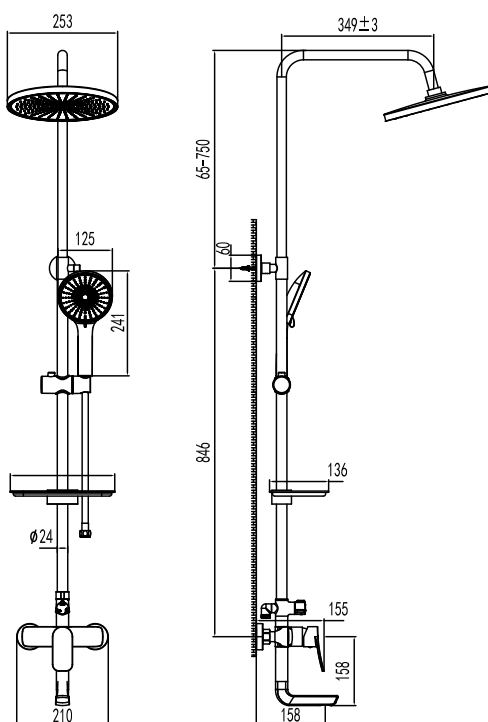

- Поворотный излив 150 мм с аэратором
- Керамический картридж 35 мм
- Переключатель на корпусе с керамическими пластинами (угол поворота – 360°)
- Верхняя поворотная душевая лейка «Тропический дождь» Ø253 мм
- Аксессуары в комплекте: шланг силиконовый 1,5 м с функцией Turn Free, 3-функциональная лейка Ø125x240 мм, регулируемое по высоте крепление для лейки, полочка для душевых принадлежностей
- Присоединительная группа для настенного крепления 1/2"
- Металлическая рукоятка
- Цвет – хром