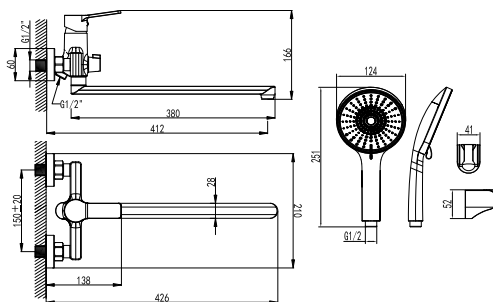

S0651C

смеситель универсальный для ванны с поворотным изливом 380 мм

- Аэратор насыщенный
- Керамический картридж 35 мм
- Переключатель на корпусе с керамическими пластинами (угол поворота – 90°)
- Аксессуары в комплекте: шланг силиконовый 1,5 м с функцией Turn Free, 3-функциональная лейка Ø125x240 мм, настенное поворотное крепление для лейки
- Присоединительная группа для настенного крепления 1/2"
- Металлическая рукоятка
- Цвет – хром