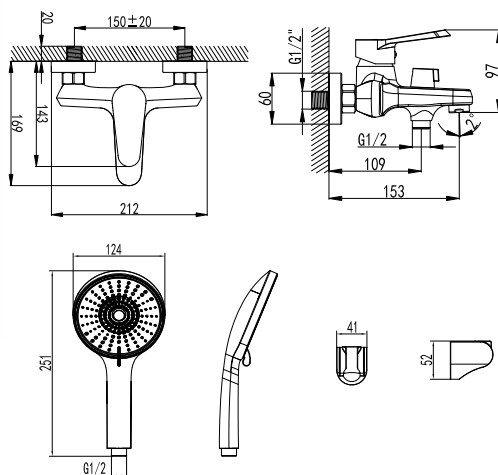

- Аэратор насыщенный
- Керамический картридж 35 мм
- Переключатель на изливе с керамическими пластинами (угол поворота – 90°)
- Аксессуары в комплекте: шланг силиконовый 1,5 м с функцией Turn Free, 3-функциональная лейка Ø125x240 мм, настенное поворотное крепление для лейки
- Присоединительная группа для настенного крепления 1/2"
- Металлическая рукоятка
- Цвет – хром

S0351C

смеситель универсальный для ванны с поворотным изливом 380 мм