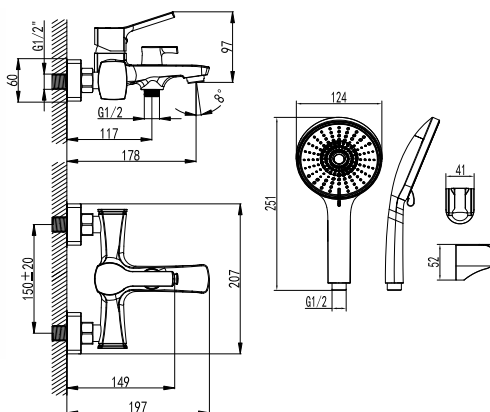

- Аэратор насыщенный
- Керамический картридж 35 мм
- Переключатель на корпусе с керамическими пластинами (угол поворота – 90°)
- Аксессуары в комплекте: шланг силиконовый 1,5 м с функцией Turn Free, 3-функциональная лейка Ø125x240 мм, настенное поворотное крепление для лейки
- Присоединительная группа для настенного крепления 1/2"
- Металлическая рукоятка
- Цвет – хром