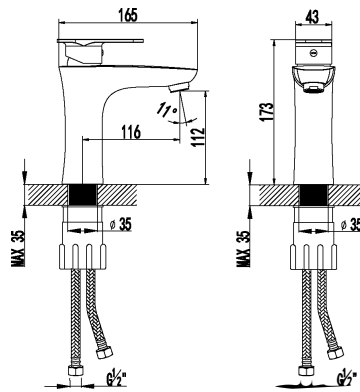

S0206C

смеситель для раковины монолитный

- Аэратор насыщенный
- Керамический картридж 35 мм
- Гибкая подводка 1/2" 45 см
- Присоединительная группа для настольного крепления
- Металлическая рукоятка
- Цвет – хром

S0214C

смеситель для ванны с коротким монолитным изливом