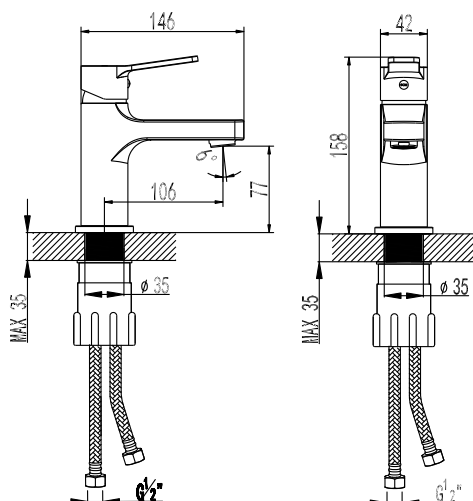

S0606C

смеситель для раковины монолитный

- Аэратор насыщенный
- Керамический картридж 35 мм
- Гибкая подводка 1/2" 45 см
- Присоединительная группа для настольного крепления
- Металлическая рукоятка
- Цвет – хром