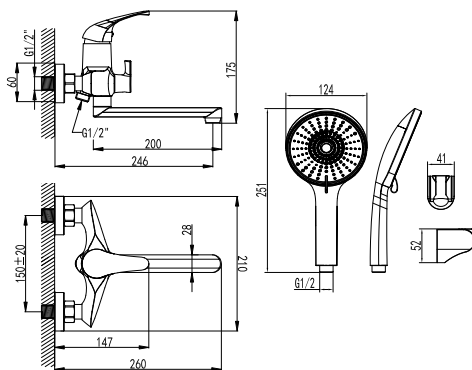

S0717C

смеситель для ванны с коротким поворотным изливом 200 мм

- Аэратор насыщенный
- Керамический картридж 35 мм
- Гибкая подводка 1/2" 45 см
- Присоединительная группа для настольного крепления
- Металлическая рукоятка
- Цвет – хром