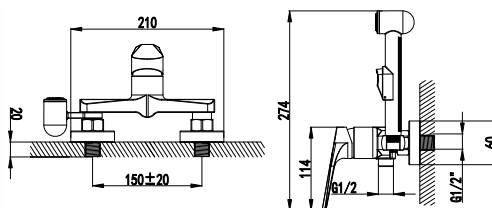

S3018C

смеситель настенный с гигиеническим душем

- Керамический картридж 35 мм
- Аксессуары в комплекте: лейка гигиенического душа с нажимным механизмом, шланг силиконовый 1,2 м с функцией Turn Free
- Присоединительная группа для настенного крепления 1/2"
- Металлическая рукоятка
- Цвет – хром