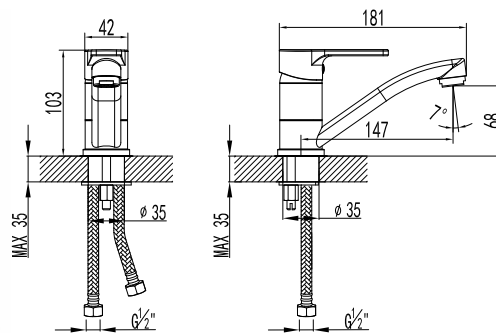

- Аэратор насыщенный
- Керамический картридж 35 мм
- Гибкая подводка 1/2" 45 см
- Присоединительная группа для настольного крепления
- Металлическая рукоятка
- Цвет – хром

S2617C