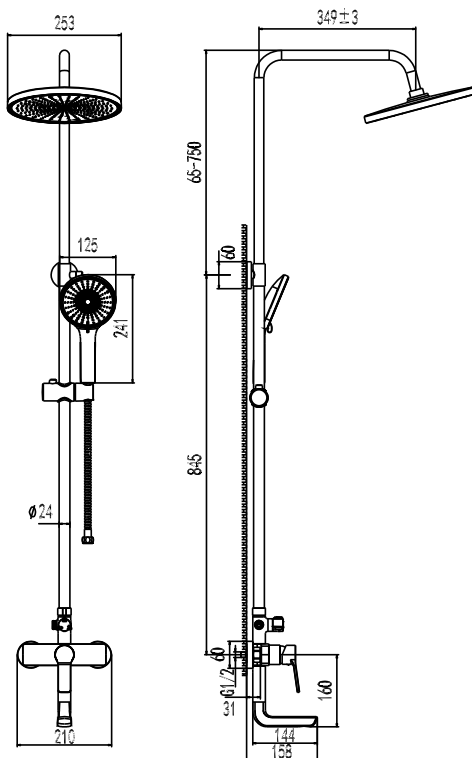

душевая система с тропическим душем и поворотным изливом

- Поворотный излив 150 мм с аэратором
- Керамический картридж 35 мм
- Переключатель на корпусе с керамическими пластинами (угол поворота – 360°)
- Верхняя поворотная душевая лейка «Тропический дождь» Ø253 мм
- Аксессуары в комплекте (силиконовый шланг 1,5 м с функцией Turn Free, 3-функциональная лейка Ø125x240 мм, регулируемое по высоте крепление для лейки)
- Присоединительная группа для настенного крепления ½"
- Металлическая рукоятка
- Цвет – хром