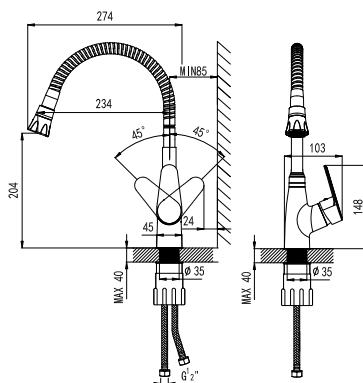

K1004C

смеситель для кухни с гибким изливом и 2-функциональным аэратором

- 2-функциональный аэратор
- Керамический картридж 35 мм
- Гибкая подводка 1/2" 45 см
- Присоединительная группа для настольного крепления
- Металлическая рукоятка
- Цвет – хром

K1005C • MESELI 2