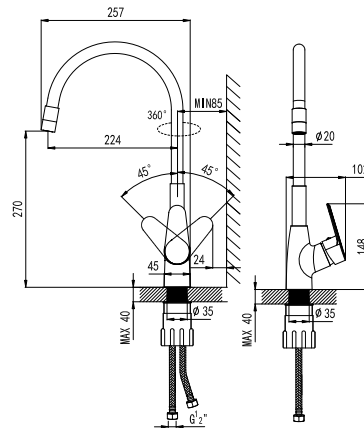

K1001CW

смеситель для кухни с гибким силиконовым изливом

- Аэратор насыщенный
- Керамический картридж 35 мм
- Гибкая подводка 1/2" 45 см
- Присоединительная группа для настольного крепления
- Металлическая рукоятка
- Цвет – хром/белый