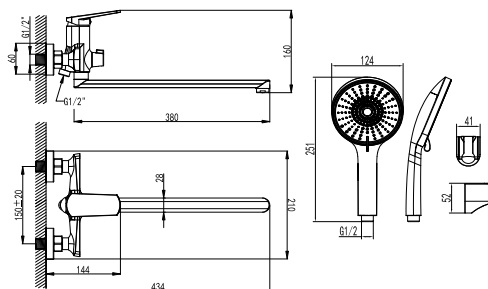

смеситель универсальный для ванны с поворотным изливом 380 мм

- Аэратор насыщенный
- Керамический картридж 35 мм
- Переключатель на корпусе с керамическими пластинами (угол поворота – 90°)
- Аксессуары в комплекте: шланг силиконовый 1,5 м с функцией Turn Free, 3-функциональная лейка Ø125x240 мм, настенное поворотное крепление для лейки
- Присоединительная группа для настенного крепления 1/2"
- Металлическая рукоятка
- Цвет – хром