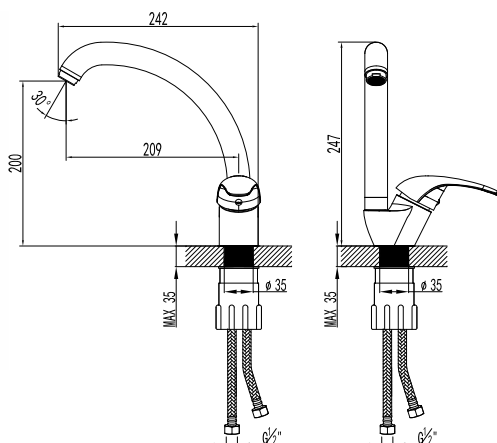

- Аэратор насыщенный
- Керамический картридж 40 мм
- Гибкая подводка 1/2" 45 см
- Присоединительная группа для настольного крепления
- Металлическая рукоятка
- Цвет – хром