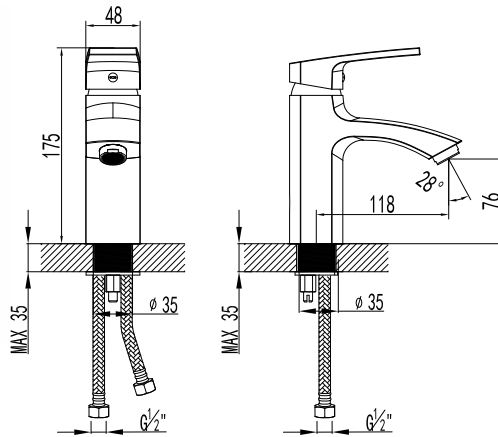

S2806C

смеситель для раковины монолитный

- Аэратор насыщенный
- Керамический картридж 40 мм
- Гибкая подводка 1/2" 45 см
- Присоединительная группа для настольного крепления
- Металлическая рукоятка
- Цвет – хром