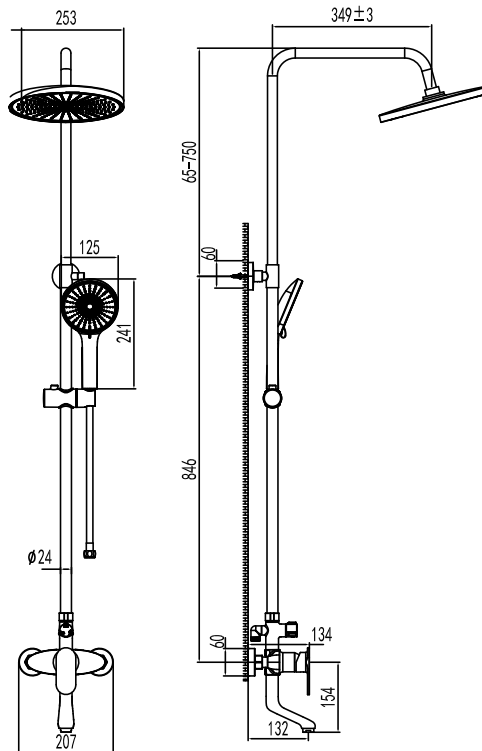

душевая система с тропическим душем и поворотным изливом

- Поворотный излив 150 мм с аэратором
- Керамический картридж 35 мм
- Переключатель с керамическими пластинами (угол поворота — 360°)
- Верхняя поворотная душевая лейка «Тропический дождь» Ø253 мм
- Аксессуары в комплекте: шланг силиконовый 1,5 м с функцией Turn Free, 3-функциональная лейка Ø125x240 мм, регулируемое по высоте крепление для лейки
- Присоединительная группа для настенного крепления 1/2"
- Металлическая рукоятка
- Цвет – хром