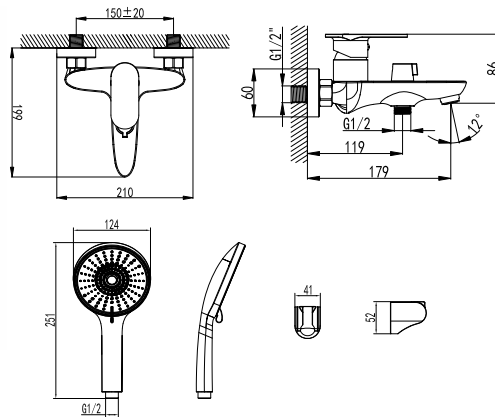

- Аэратор насыщенный
- Керамический картридж 35 мм
- Переключатель на изливе с керамическими пластинами (угол поворота – 90°)
- Аксессуары в комплекте: шланг силиконовый 1,5 м с функцией Turn Free, 3-функциональная лейка Ø125x240 мм, настенное поворотное крепление для лейки
- Присоединительная группа для настенного крепления 1/2"
- Металлическая рукоятка
- Цвет – хром

S0251C

смеситель универсальный для ванны с поворотным изливом 380 мм