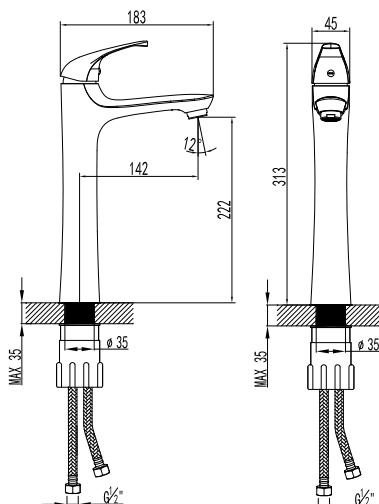

- Керамический картридж 35 мм
- 3-позиционный картриджный переключатель (угол поворота 360°)
- Металлическая рукоятка
- Диаметр подсоединения к водопроводу – 1/2"
- Цвет – хром

S0706C

смеситель для раковины монолитный

- Аэратор насыщенный
- Керамический картридж 35 мм
- Гибкая подводка 1/2" 45 см
- Присоединительная группа для настольного крепления
- Металлическая рукоятка
- Цвет – хром

S0709C

смеситель для раковины монолитный высокий