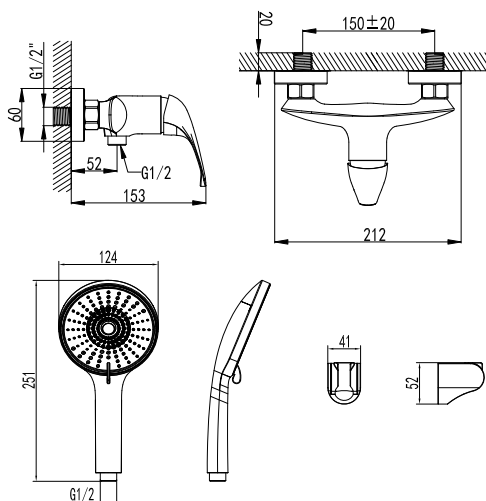

S0751C

смеситель универсальный для ванны с поворотным изливом 380 мм

- Аэратор насыщенный Cascade®
- Керамический картридж 35 мм
- Переключатель на корпусе с керамическими пластинами (угол поворота – 90°)
- Аксессуары в комплекте: шланг силиконовый 1,5 м с функцией Turn Free, 3-функциональная лейка Ø125x240 мм, настенное поворотное крепление для лейки
- Присоединительная группа для настенного крепления 1/2"
- Металлическая рукоятка
- Цвет – хром

S0703C

смеситель для душа

- Керамический картридж 35 мм
- Аксессуары в комплекте: шланг силиконовый 1,5 м с функцией Turn Free, 3-функциональная лейка Ø125x240 мм, настенное поворотное крепление для лейки
- Присоединительная группа для настенного крепления 1/2"
- Металлическая рукоятка
- Цвет – хром