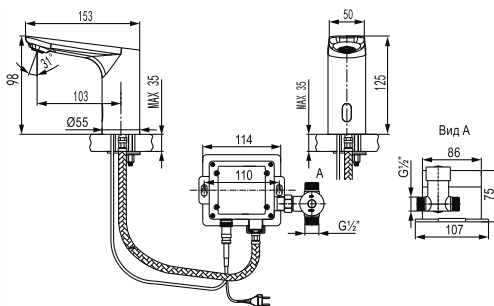

смеситель для раковины сенсорный монолитный

- Антивандальный аэратор
- Сенсор (время срабатывания: <0,8 с)
- Клапан смешивания горячей и холодной воды с возможностью регулировки (устанавливается под столешницей)
- Комбинированный блок питания 230 V/ 4xAA
- Гибкая подводка 1/2" 50 см
- Присоединительная группа для настольного крепления
- Цвет – хром