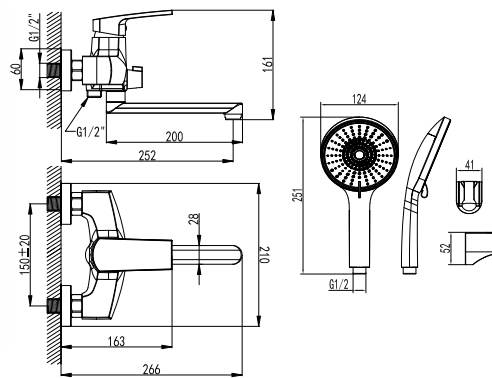

S2817C

смеситель для ванны с коротким поворотным изливом 200 мм

- Аэратор насыщенный
- Керамический картридж 40 мм
- Переключатель на корпусе с керамическими пластинами (угол поворота – 90°)
- Аксессуары в комплекте: шланг силиконовый 1,5 м с функцией Turn Free, 3-функциональная лейка Ø125x240 мм, настенное поворотное крепление для лейки
- Присоединительная группа для настенного крепления 1/2"
- Металлическая рукоятка
- Цвет – хром