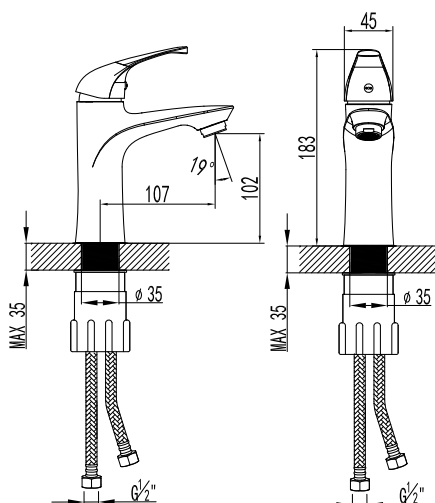

- Керамический картридж 35 мм
- 2-позиционный картриджный переключатель (угол поворота 120°)
- Металлическая рукоятка
- Диаметр подсоединения к водопроводу – 1/2"
- Цвет – хром

S0828C

смеситель для встраиваемых душевых систем с дивертором на 3 режима

- Керамический картридж 35 мм
- 3-позиционный картриджный переключатель (угол поворота 360°)
- Металлическая рукоятка
- Диаметр подсоединения к водопроводу – 1/2"
- Цвет – хром

S0706C

смеситель для раковины монолитный