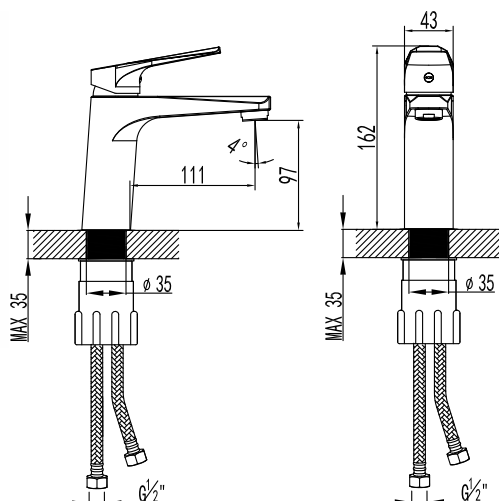

S3006C

смеситель для раковины монолитный

- Аэратор насыщенный
- Ceramicкий картридж 35 мм
- Гибкая подводка 1/2" 45 см
- Присоединительная группа для настольного крепления
- Металлическая рукоятка
- Цвет – хром