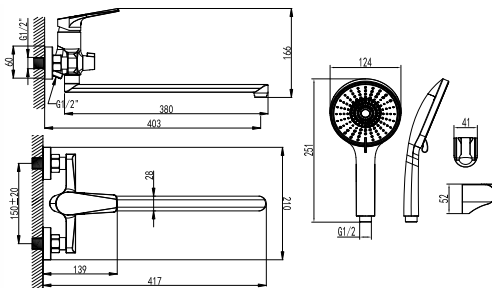

S3051C

смеситель универсальный для ванны с поворотным изливом 380 мм

- Аэратор насыщенный
- Керамический картридж 35 мм
- Переключатель на корпусе с керамическими пластинами (угол поворота – 90°)
- Аксессуары в комплекте: шланг силиконовый 1,5 м с функцией Turn Free, 3-функциональная лейка Ø125x240 мм, настенное поворотное крепление для лейки
- Присоединительная группа для настенного крепления 1/2"
- Металлическая рукоятка
- Цвет – хром