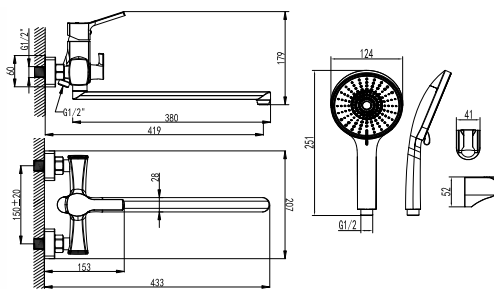

S0551C

смеситель универсальный для ванны с поворотным изливом 380 мм

- Аэратор насыщенный
- Керамический картридж 35 мм
- Переключатель на корпусе с керамическими пластинами (угол поворота – 90°)
- Аксессуары в комплекте: шланг силиконовый 1,5 м с функцией Turn Free, 3-функциональная лейка Ø125x240 мм, настенное поворотное крепление для лейки
- Присоединительная группа для настенного крепления ½”
- Металлическая рукоятка
- Цвет – хром

S0503C