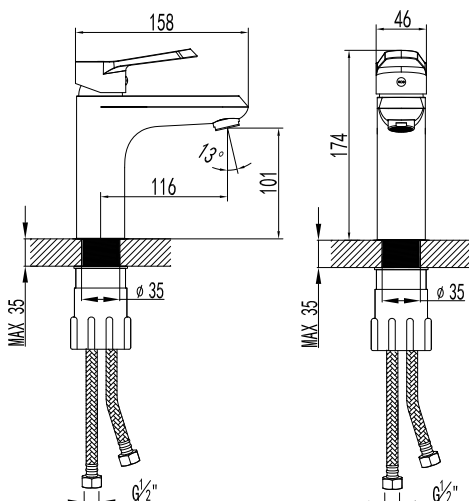

S0306C

смеситель для раковины монолитный

- Аэратор насыщенный
- Керамический картридж 35 мм
- Гибкая подводка 1/2" 45 см
- Присоединительная группа для настольного крепления
- Металлическая рукоятка
- Цвет – хром

S0314C

смеситель для ванны с коротким монолитным изливом