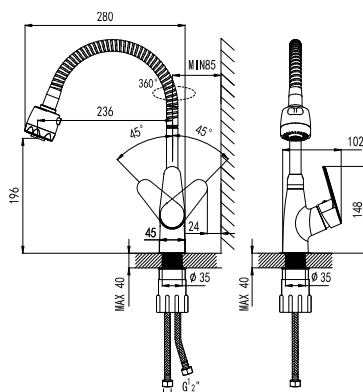

смеситель для кухни с гибким изливом и 2-функциональным аэратором

- 2-функциональный аэратор
- Керамический картридж 35 мм
- Гибкая подводка 1/2" 45 см
- Присоединительная группа для настольного крепления
- Металлическая рукоятка
- Цвет – хром