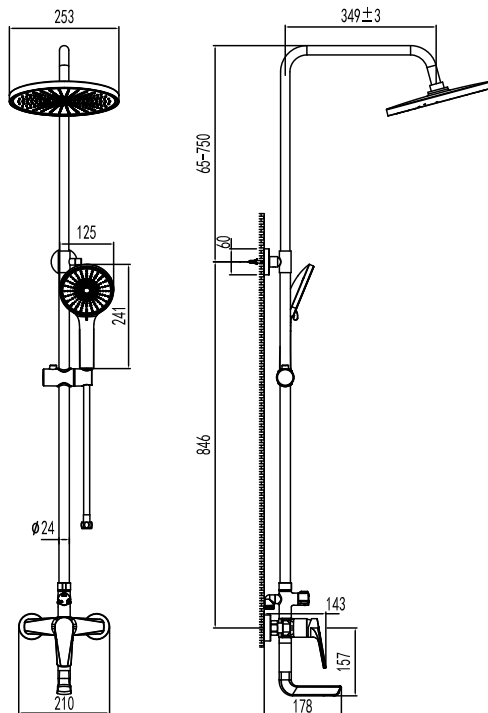

душевая система с тропическим душем и поворотным изливом

- Поворотный излив 150 мм с аэратором
- Керамический картридж 35 мм
- Переключатель на корпусе с керамическими пластинами (угол поворота — 360°)
- Верхняя поворотная душевая лейка «Тропический дождь» Ø253 мм
- Аксессуары в комплекте: шланг силиконовый 1,5 м с функцией Turn Free, 3-функциональная лейка Ø125x240 мм, регулируемое по высоте крепление для лейки
- Присоединительная группа для настенного крепления ½"
- Металлическая рукоятка
- Цвет – хром