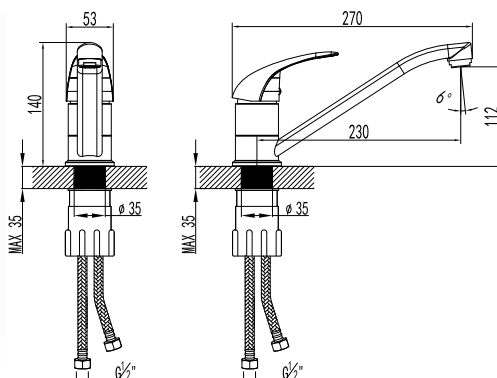

смеситель для кухни с низким поворотным изливом

- Аэратор насыщенный
- Керамический картридж 40 мм
- Гибкая подводка 1/2" 45 см
- Присоединительная группа для настольного крепления
- Металлическая рукоятка
- Цвет – хром

S1005C • SUNA-C

смеситель для кухни с С-образным поворотным изливом