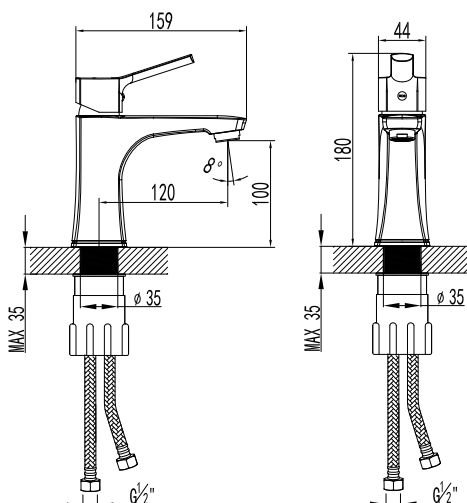

S0506C

смеситель для раковины монолитный

- Аэратор насыщенный
- Керамический картридж 35 мм
- Гибкая подводка 1/2" 45 см
- Присоединительная группа для настольного крепления
- Металлическая рукоятка
- Цвет – хром

S0509C

смеситель для раковины монолитный высокий