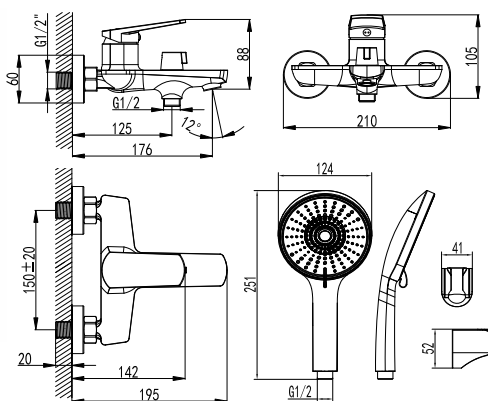

- Аэратор насыщенный
- Керамический картридж 35 мм
- Переключатель на изливе с керамическими пластинами (угол поворота – 90°)
- Аксессуары в комплекте: шланг силиконовый 1,5 м с функцией Turn Free, 3-функциональная лейка Ø125x240 мм, настенное поворотное крепление для лейки
- Присоединительная группа для настенного крепления 1/2"
- Металлическая рукоятка
- Цвет – хром

S2751C