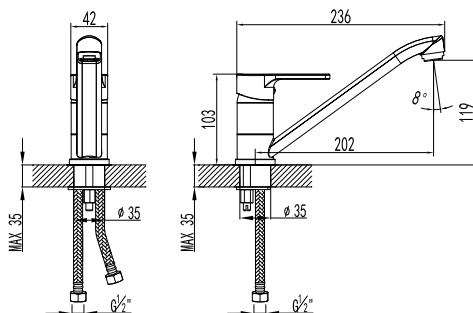

S2604C

смеситель для кухни с низким поворотным изливом

- Аэратор насыщенный
- Керамический картридж 35 мм
- Гибкая подводка 1/2" 45 см
- Присоединительная группа для настольного крепления
- Металлическая рукоятка
- Цвет – хром

S1004C