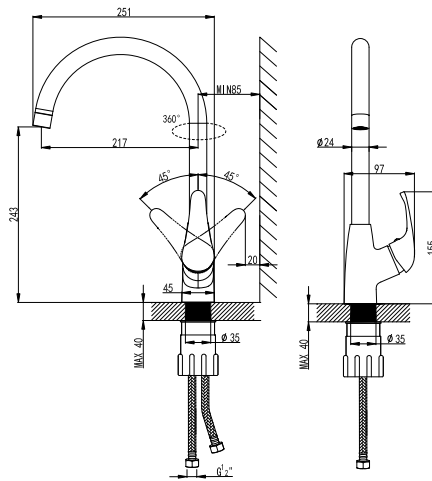

S0705C

смеситель для кухни с высоким поворотным изливом

- Аэратор насыщенный
- Керамический картридж 35 мм
- Гибкая подводка 1/2" 45 см
- Присоединительная группа для настольного крепления
- Металлическая рукоятка
- Цвет – хром

TEZA

S0805C