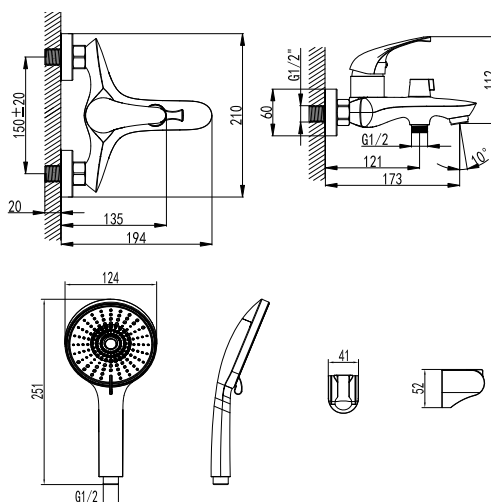

- Аэратор насыщенный
- Керамический картридж 35 мм
- Переключатель на корпусе с керамическими пластинами (угол поворота – 90°)
- Аксессуары в комплекте: шланг силиконовый 1,5 м с функцией Turn Free, 3-функциональная лейка Ø125x240 мм, настенное поворотное крепление для лейки
- Присоединительная группа для настенного крепления 1/2"
- Металлическая рукоятка
- Цвет – хром