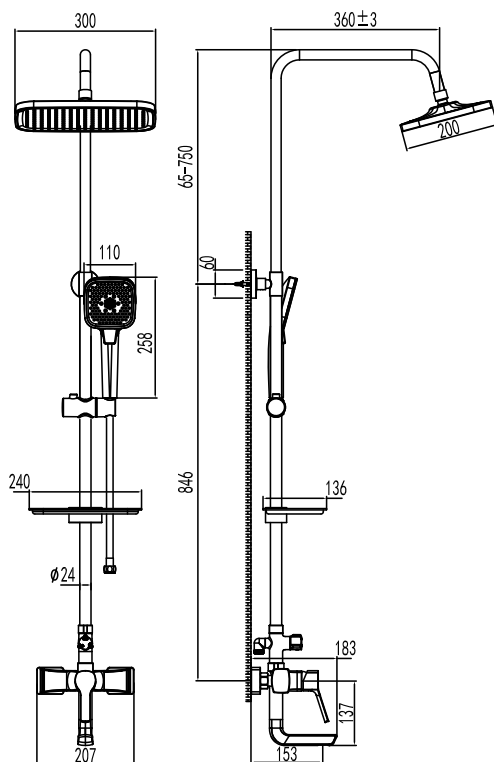

душевая система с тропическим душем и поворотным изливом

- Поворотный излив 150 мм с аэратором
- Керамический картридж 35 мм
- Переключатель на корпусе с керамическими пластинами (угол поворота – 360°)
- Верхняя поворотная душевая лейка «Тропический дождь» 300x200 мм
- Аксессуары в комплекте (силиконовый шланг 1,5 м с функцией Turn Free, 1-функциональная лейка 110x258 мм, регулируемое по высоте крепление для лейки, полочка для душевых принадлежностей)
- Присоединительная группа для настенного крепления 1/2"
- Металлическая рукоятка
- Цвет – хром