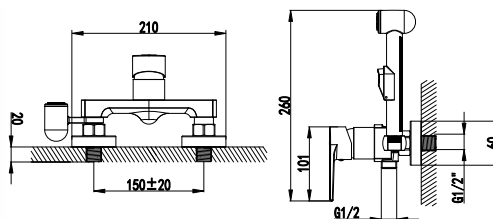

смеситель настенный с гигиеническим душем

- Ceramicкий картридж 35 мм
- Аксессуары в комплекте: лейка гигиенического душа с нажимным механизмом, шланг силиконовый 1,2 м с функцией Turn Free
- Присоединительная группа для настенного крепления 1/2"
- Металлическая рукоятка
- Цвет – хром