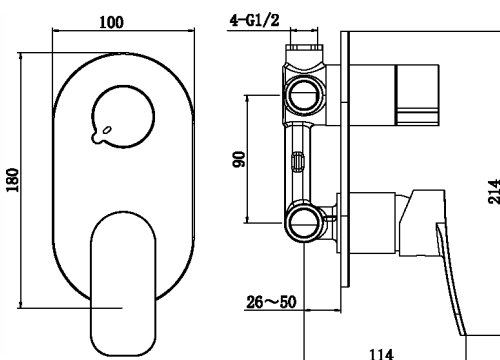

S0823C

смеситель для встраиваемых душевых систем на 1 режим

- Керамический картридж 35 мм
- Металлическая рукоятка
- Диаметр подсоединения к водопроводу – 1/2"
- Цвет – хром

S0827C

смеситель для встраиваемых душевых систем с дивертором на 2 режима