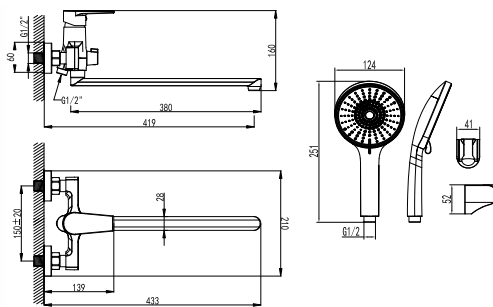

S2651C

смеситель универсальный для ванны с поворотным изливом 380 мм

- Аэратор насыщенный
- Ceramicкий картридж 35 мм
- Переключатель на корпусе с керамическими пластинами (угол поворота – 90°)
- Аксессуары в комплекте: шланг силиконовый 1,5 м с функцией Turn Free, 3-функциональная лейка Ø125x240 мм, настенное поворотное крепление для лейки
- Присоединительная группа для настенного крепления 1/2"
- Металлическая рукоятка
- Цвет – хром

S2618C