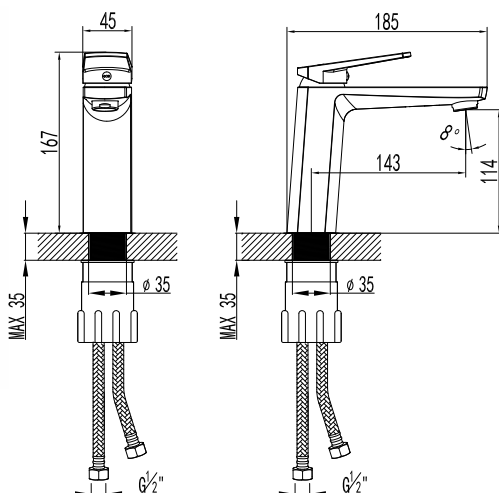

S2706C

смеситель для раковины монолитный

- Аэратор насыщенный
- Керамический картридж 35 мм
- Гибкая подводка 1/2" 45 см
- Присоединительная группа для настольного крепления
- Металлическая рукоятка
- Цвет – хром

S2714C

смеситель для ванны с коротким монолитным изливом