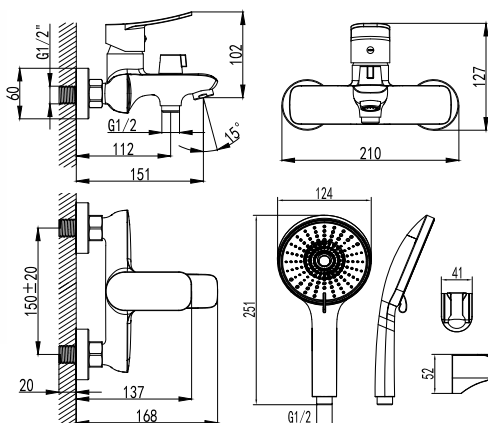

- Аэратор насыщенный
- Керамический картридж 35 мм
- Переключатель на изливе с керамическими пластинами (угол поворота – 90°)
- Аксессуары в комплекте: шланг силиконовый 1,5 м с функцией Turn Free, 3-функциональная лейка Ø125x240 мм, настенное поворотное крепление для лейки
- Присоединительная группа для настенного крепления 1/2"
- Металлическая рукоятка
- Цвет – хром

S0851C