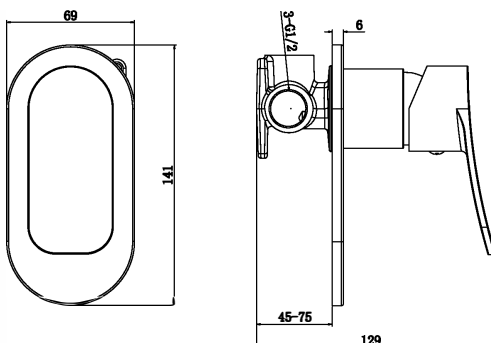

S0823C

смеситель для встраиваемых душевых систем на 1 режим

- Керамический картридж 35 мм
- Металлическая рукоятка
- Диаметр подсоединения к водопроводу – 1/2"
- Цвет – хром