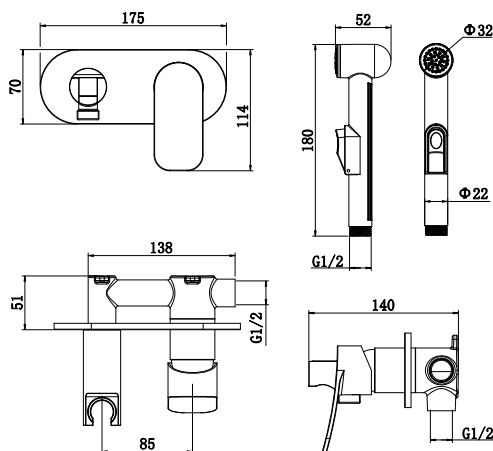

S0851C

смеситель универсальный для ванны с поворотным изливом 380 мм

- Аэратор насыщенный
- Керамический картридж 35 мм
- Переключатель на корпусе с керамическими пластинами (угол поворота – 90°)
- Аксессуары в комплекте: шланг силиконовый 1,5 м с функцией Turn Free, 3-функциональная лейка Ø125x240 мм, настенное поворотное крепление для лейки
- Присоединительная группа для настенного крепления 1/2"
- Металлическая рукоятка
- Цвет – хром

S0819C

смеситель встраиваемый с гигиеническим душем

- Керамический картридж 35 мм
- Аксессуары в комплекте: лейка гигиенического душа с нажимным механизмом, шланг силиконовый 1,2 м с функцией Turn Free
- Диаметр присоединения к водопроводу 1/2"
- Металлическая рукоятка
- Цвет – хром