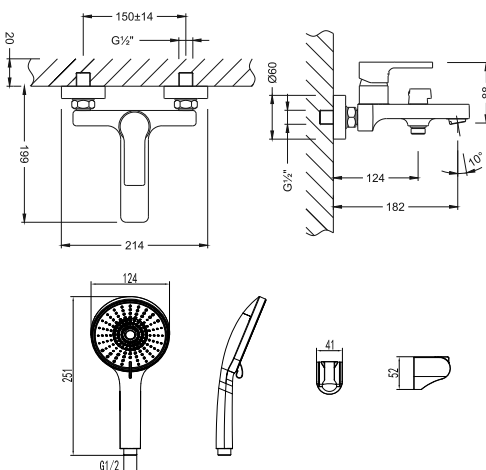

S0614C

смеситель для ванны с коротким монолитным изливом

- Аэратор насыщенный
- Керамический картридж 35 мм
- Переключатель на изливе с керамическими пластинами (угол поворота – 90°)
- Аксессуары в комплекте: шланг силиконовый 1,5 м с функцией Turn Free, 3-функциональная лейка Ø125x240 мм, настенное поворотное крепление для лейки
- Присоединительная группа для настенного крепления 1/2"
- Металлическая рукоятка
- Цвет – хром