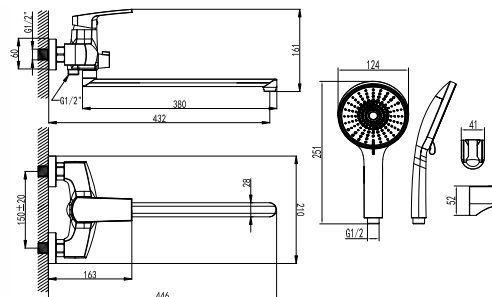

S2851C

смеситель универсальный для ванны с поворотным изливом 380 мм

- Аэратор насыщенный
- Керамический картридж 40 мм
- Переключатель на корпусе с керамическими пластинами (угол поворота – 90°)
- Аксессуары в комплекте: шланг силиконовый 1,5 м с функцией Turn Free, 3-функциональная лейка Ø125x240 мм, настенное поворотное крепление для лейки
- Присоединительная группа для настенного крепления 1/2"
- Металлическая рукоятка
- Цвет – хром