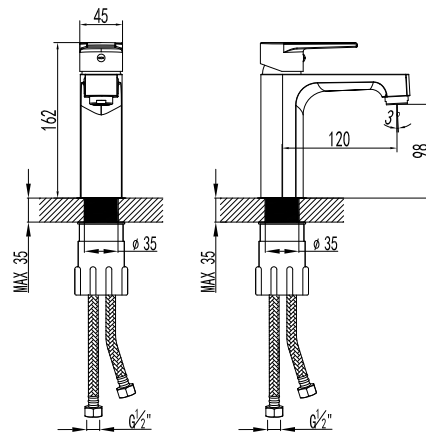

S2606C

смеситель для раковины монолитный

- Аэратор насыщенный
- Керамический картридж 35 мм
- Гибкая подводка 1/2" 45 см
- Присоединительная группа для настольного крепления
- Металлическая рукоятка
- Цвет – хром

S2607C

смеситель для раковины с поворотным изливом