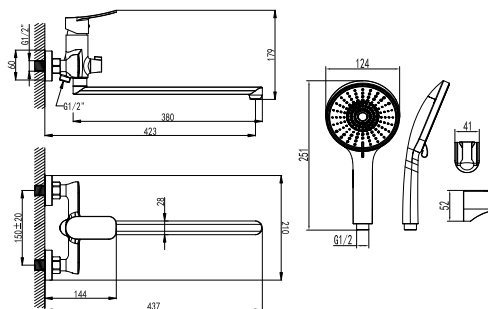

смеситель универсальный для ванны с поворотным изливом 380 мм

- Аэратор насыщенный
- Керамический картридж 35 мм
- Переключатель на корпусе с керамическими пластинами (угол поворота – 90°)
- Аксессуары в комплекте: шланг силиконовый 1,5 м с функцией Turn Free, 3-функциональная лейка Ø125x240 мм, настенное поворотное крепление для лейки
- Присоединительная группа для настенного крепления 1/2"
- Металлическая рукоятка
- Цвет – хром