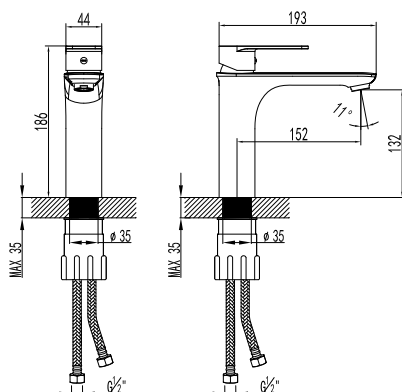

S0906C

смеситель для раковины монолитный

- Аэратор насыщенный
- Керамический картридж 35 мм
- Гибкая подводка 1/2" 45 см
- Присоединительная группа для настольного крепления
- Металлическая рукоятка
- Цвет – хром

S9001C