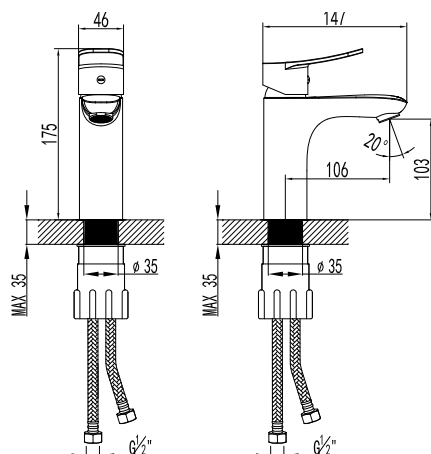

SUNA

SUNA-C

Торговое оборудование

profibonus

Для ванной комнаты

S0806C

смеситель для раковины монолитный

- Аэратор насыщенный
- Керамический картридж 35 мм
- Гибкая подводка 1/2" 45 см
- Присоединительная группа для настольного крепления
- Металлическая рукоятка
- Цвет – хром

S0814C

смеситель для ванны с коротким монолитным изливом

- Аэратор насыщенный
- Керамический картридж 35 мм
- Переключатель на изливе с керамическими пластинами (угол поворота – 90°)
- Аксессуары в комплекте: шланг силиконовый 1,5 м с функцией Turn Free, 3-функциональная лейка Ø125x240 мм, настенное поворотное крепление для лейки
- Присоединительная группа для настенного крепления 1/2"
- Металлическая рукоятка
- Цвет – хром