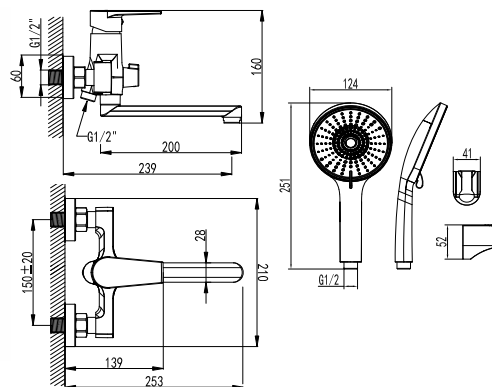

смеситель для ванны с коротким поворотным изливом 200 мм

- Аэратор насыщенный
- Керамический картридж 35 мм
- Переключатель на корпусе с керамическими пластинами (угол поворота – 90°)
- Аксессуары в комплекте: шланг силиконовый 1,5 м с функцией Turn Free, 3-функциональная лейка Ø125x240 мм, настенное поворотное крепление для лейки
- Присоединительная группа для настенного крепления 1/2"
- Металлическая рукоятка
- Цвет – хром