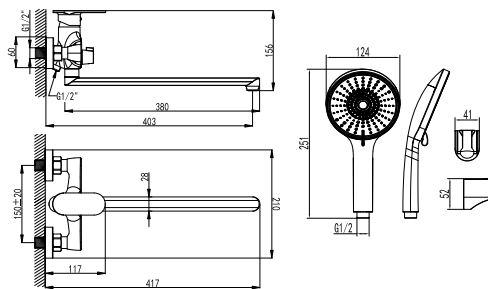

- Аэратор насыщенный
- Керамический картридж 35 мм
- Переключатель на корпусе с керамическими пластинами (угол поворота – 90°)
- Аксессуары в комплекте: шланг силиконовый 1,5 м с функцией Turn Free, 3-функциональная лейка Ø125x240 мм, настенное поворотное крепление для лейки
- Присоединительная группа для настенного крепления 1/2"
- Металлическая рукоятка
- Цвет – хром