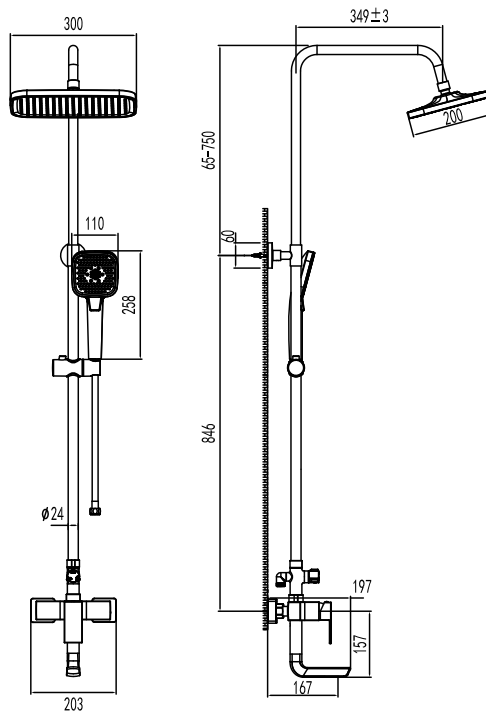

- Поворотный излив 150 мм с аэратором
- Ceramicкий картридж 35 мм
- Переключатель с керамическими пластинами (угол поворота – 360°)
- Верхняя поворотная душевая лейка «Тропический дождь» 300x200 мм
- Аксессуары в комплекте: силиконовый шланг 1,5 м с функцией Turn Free, 1-функциональная лейка 110x258 мм, регулируемое по высоте крепление для лейки
- Присоединительная группа для настенного крепления 1/2"
- Металлическая рукоятка
- Цвет – хром