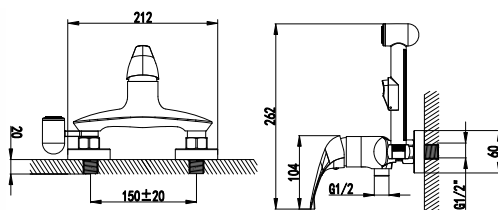

S0718C

смеситель настенный с гигиеническим душем

- Керамический картридж 35 мм
- Аксессуары в комплекте: лейка гигиенического душа с нажимным механизмом, шланг силиконовый 1,2 м с функцией Turn Free
- Присоединительная группа для настенного крепления 1/2"
- Металлическая рукоятка
- Цвет – хром

S0760C