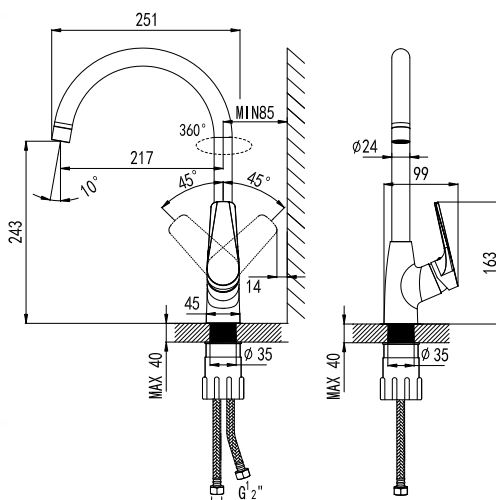

S3005C • TAIR-C

смеситель для кухни с высоким С-образным поворотным изливом

- Аэратор насыщенный
- Керамический картридж 35 мм
- Гибкая подводка 1/2" 45 см
- Присоединительная группа для настольного крепления
- Металлическая рукоятка
- Цвет – хром