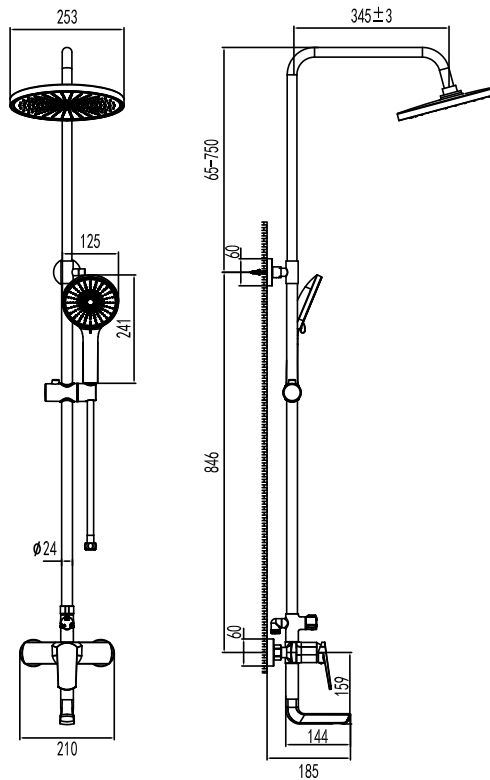

S2762C

душевая система с тропическим душем и поворотным изливом

- Поворотный излив 150 мм с аэратором
- Керамический картридж 35 мм
- Переключатель на корпусе с керамическими пластинами (угол поворота – 360°)
- Верхняя поворотная душевая лейка «Тропический дождь» Ø253 мм
- Аксессуары в комплекте: силиконовый шланг 1,5 м с функцией Turn Free, 3-функциональная лейка Ø125x240 мм, регулируемое по высоте крепление для лейки
- Присоединительная группа для настенного крепления 1/2"
- Металлическая рукоятка
- Цвет – хром