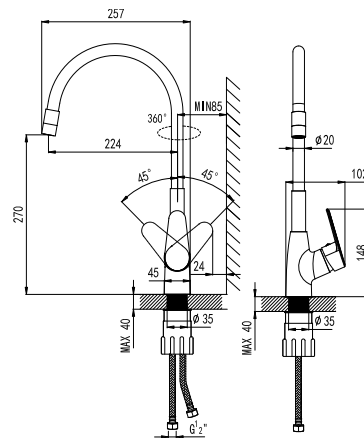

- Аэратор насыщенный
- Керамический картридж 35 мм
- Гибкая подводка 1/2" 45 см
- Присоединительная группа для настольного крепления
- Металлическая рукоятка
- Цвет – хром/чёрный

K1003CG

смеситель для кухни с гибким силиконовым изливом