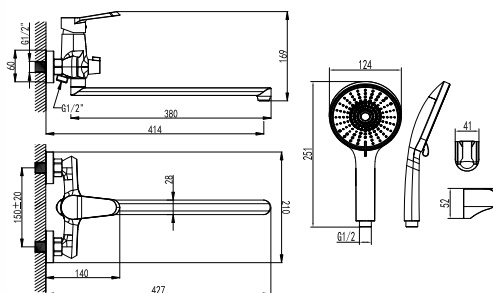

- Аэратор насыщенный
- Керамический картридж 35 мм
- Переключатель на корпусе с керамическими пластинами (угол поворота – 90°)
- Аксессуары в комплекте: шланг силиконовый 1,5 м с функцией Turn Free, 3-функциональная лейка Ø125x240 мм, настенное поворотное крепление для лейки
- Присоединительная группа для настенного крепления 1/2"
- Металлическая рукоятка
- Цвет – хром