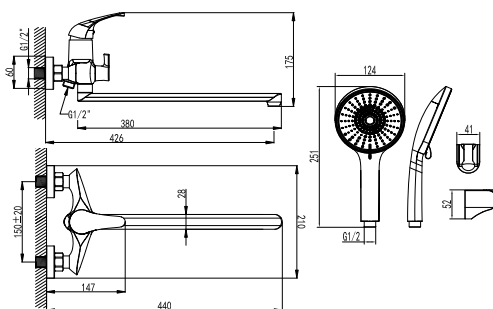

S0751C

смеситель универсальный для ванны с поворотным изливом 380 мм

- Аэратор насыщенный Cascade®
- Керамический картридж 35 мм
- Переключатель на корпусе с керамическими пластинами (угол поворота – 90°)
- Аксессуары в комплекте: шланг силиконовый 1,5 м с функцией Turn Free, 3-функциональная лейка Ø125x240 мм, настенное поворотное крепление для лейки
- Присоединительная группа для настенного крепления 1/2"
- Металлическая рукоятка
- Цвет – хром