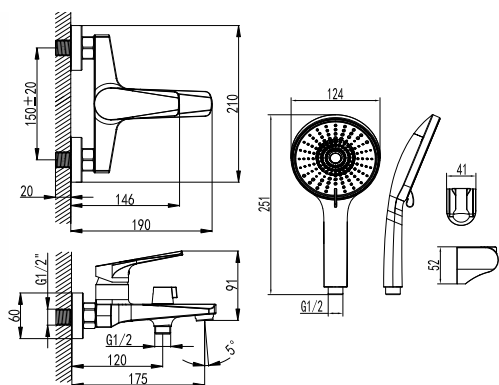

S3014C

смеситель для ванны с коротким монолитным изливом

- Аэратор насыщенный
- Ceramicкий картридж 35 мм
- Переключатель на корпусе с керамическими пластинами (угол поворота – 90°)
- Аксессуары в комплекте: шланг силиконовый 1,5 м с функцией Turn Free, 3- функциональная лейка Ø125x240 мм, настенное поворотное крепление для лейки
- Присоединительная группа для настенного крепления 1/2"
- Металлическая рукоятка
- Цвет – хром