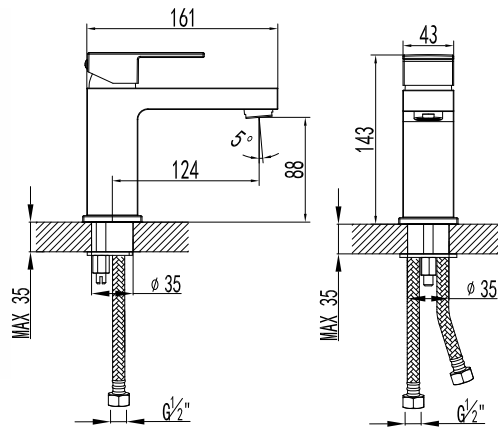

S2906C

смеситель для раковины монолитный

- Аэратор насыщенный
- Ceramicкий картридж 35 мм
- Гибкая подводка 1/2" 45 см
- Присоединительная группа для настольного крепления
- Металлическая рукоятка
- Цвет – хром

S2962C

душевая система с тропическим душем и поворотным изливом