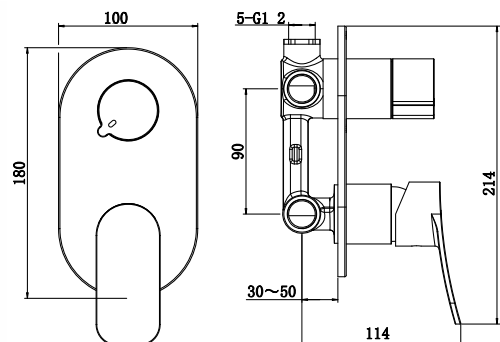

S0828C

смеситель для встраиваемых душевых систем с дивертором на 3 режима

- Керамический картридж 35 мм
- 3-позиционный картриджный переключатель (угол поворота 360°)
- Металлическая рукоятка
- Диаметр подсоединения к водопроводу – 1/2"
- Цвет – хром