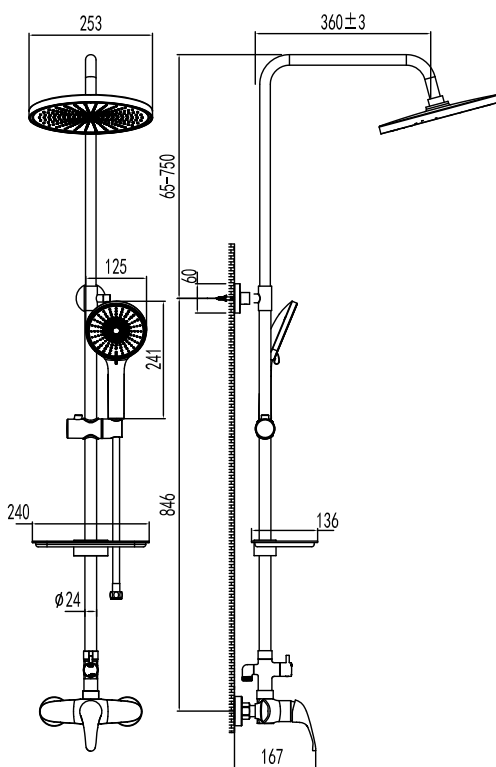

душевая система с тропическим душем без излива

- Керамический картридж 35 мм
- Переключатель на корпусе с керамическими пластинами (угол поворота – 180°)
- Верхняя поворотная душевая лейка «Тропический дождь» Ø253 мм
- Аксессуары в комплекте: шланг силиконовый 1,5 м с функцией Turn Free, 3-функциональная лейка Ø125x240 мм, регулируемое по высоте крепление для лейки, полочка для душевых принадлежностей
- Присоединительная группа для настенного крепления 1/2"
- Металлическая рукоятка
- Цвет – хром