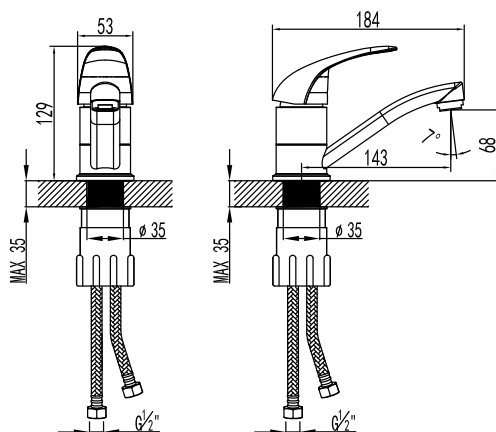

S1007C

смеситель для раковины с поворотным изливом

- Аэратор насыщенный
- Ceramicкие картридж 40 мм
- Гибкая подводка 1/2" 45 см
- Присоединительная группа для настольного крепления
- Металлическая рукоятка
- Цвет – хром

S1051C