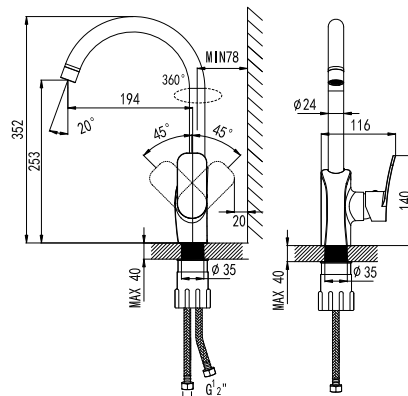

смеситель для кухни с высоким поворотным изливом

- Аэратор насыщенный
- Керамический картридж 35 мм
- Гибкая подводка 1/2" 45 см
- Присоединительная группа для настольного крепления
- Металлическая рукоятка
- Цвет – хром