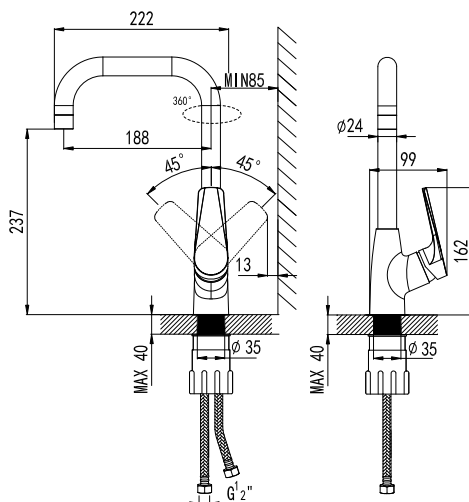

S3004C • TAIR-P

смеситель для кухни с высоким П-образным поворотным изливом

- Аэратор насыщенный
- Керамический картридж 35 мм
- Гибкая подводка 1/2" 45 см
- Присоединительная группа для настольного крепления
- Металлическая рукоятка
- Цвет – хром