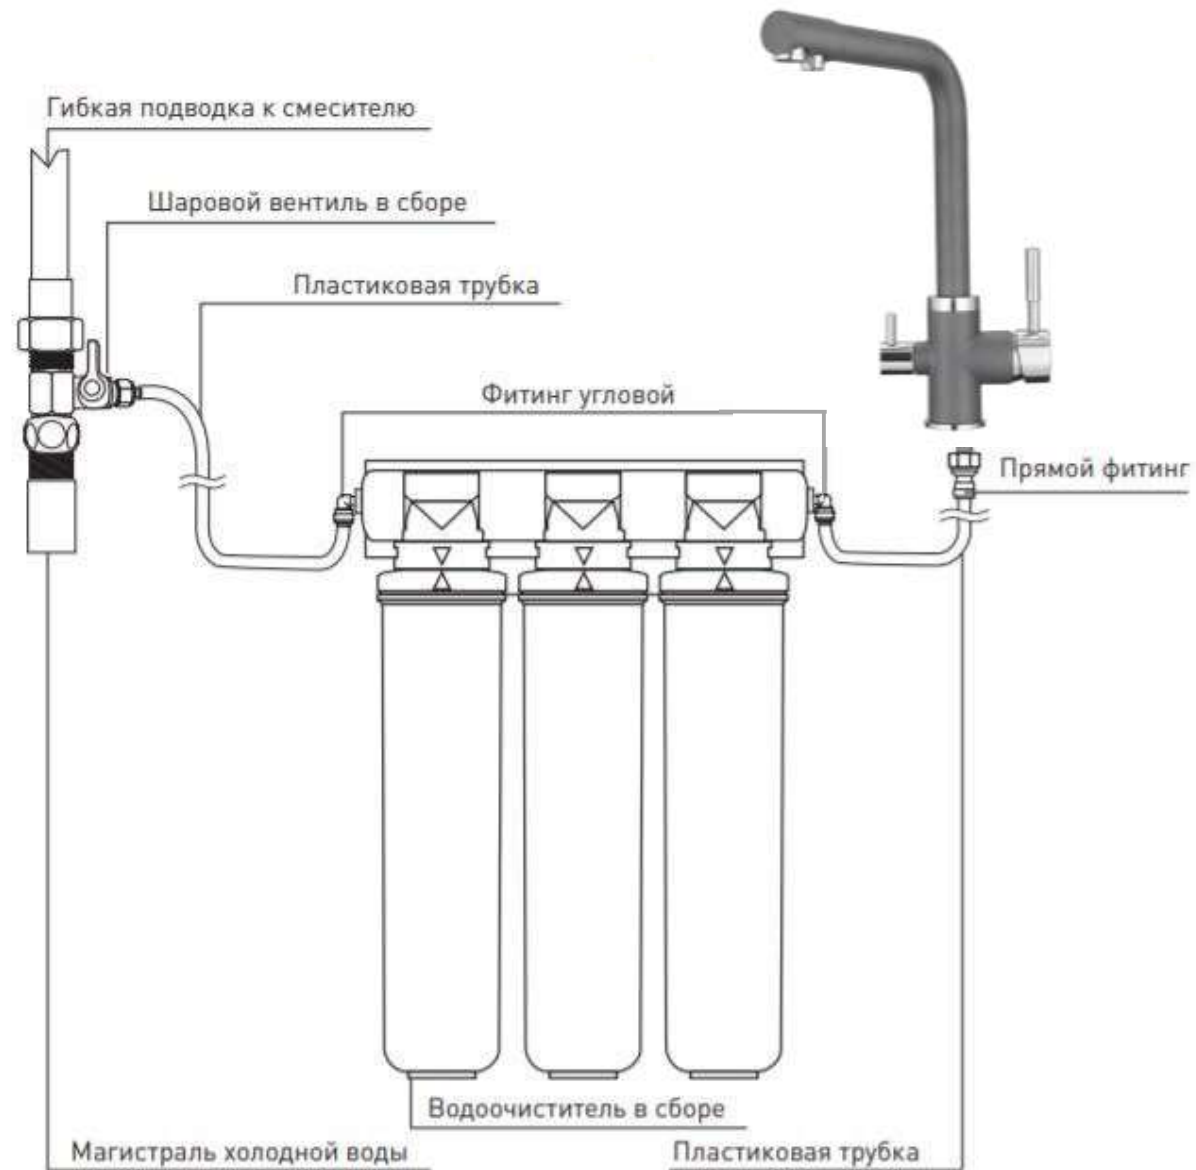

Фитинг угловой QF
1/4" - трубка 1/4"

Шаровый вентиль с
адаптером 1/2"- 1/4"

Наклейка-шаблон
для удобства подвеса
фильтра

Саморезы для
крепления
водочистителя к
стене

ЭКСПЕРТ ГРАНУЛА. СХЕМА ПОДКЛЮЧЕНИЯ

СМЕСИТЕЛЬ ГРАНУЛА И ФИЛЬТР БАРЬЕР