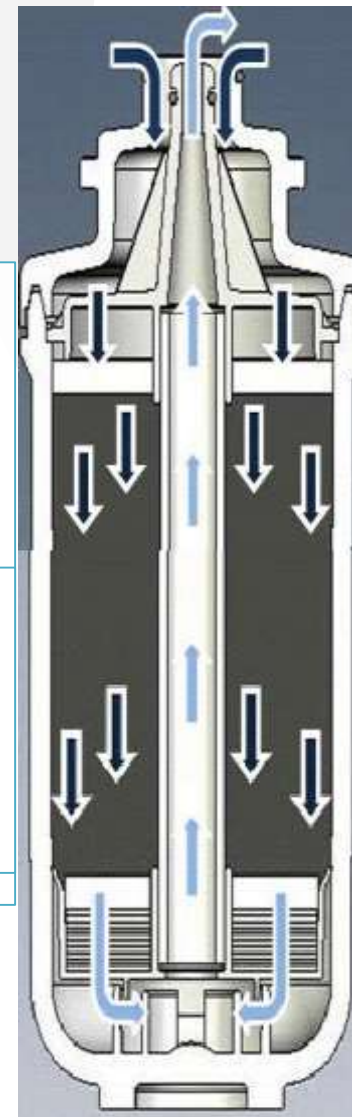

Фильтрованная вода подается по отдельной трубке, вытекая из отдельного крана и не смешиваясь с проточной водой.

- Легкое подключение смесителя к фильтру;
- Легкая смена картриджей фильтра;
- Всё необходимое для установки уже в комплекте.

Технология Smart Lock

Уникальная самозапирающаяся система предотвращает откручивание фильтроэлементов, когда фильтр находится под давлением.
Надежная и безопасная эксплуатация фильтра.

Технология Push-In

Технология Push-In гарантирует максимальную надежность контакта и защиту от протечек.

УНИКАЛЬНАЯ КОНСТРУКЦИЯ КАРТРИДЖА

Работает весь объем картриджа, что дает большой ресурс при маленьком размере

Эффективная очистка воды на всех уровнях. Вода проходит через всю засыпку колбы, что увеличивает качество очистки воды