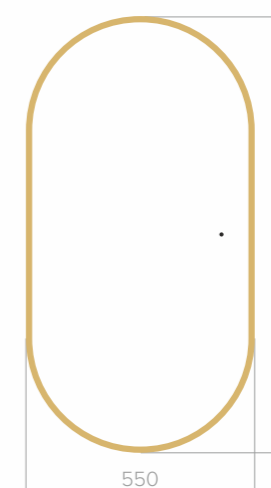

VIVA Gold

Размер: 550x1050