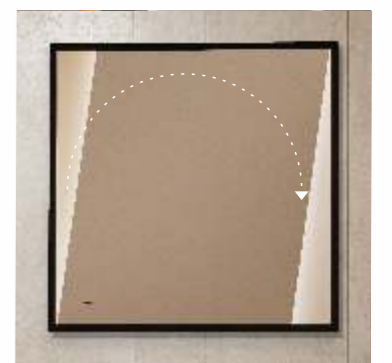

Зеркало, которое ломает дизайнерские шаблоны. Его форма и правильные углы идеально подчёркивают упорядоченность интерьера. Эта модель способна стать главным штрихом и центральным объектом интерьера.