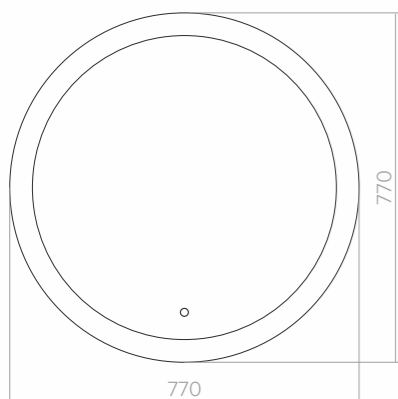

ПЕРЛА

Размеры: D650, D770, D1000

Круглое зеркало с подсветкой — излюбленный дизайнерский приём для декора нескучных пространств. Такой аксессуар добавит выразительности даже самому сдержанному минимализму.

*Опции предусмотрены в отдельных моделях