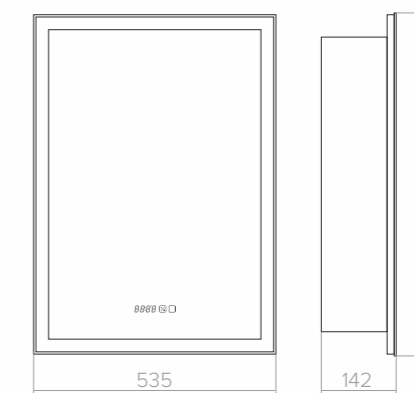

Киото 60 часы

Размер: 535x750x142, 602x800x165

Сочетание чистой геометрической формы и лаконичного дизайна позволило нам создать абсолютно универсальную по стилю модель. Широкая область подсветки — это удовольствие от косметических процедур и дополнительный источник приятного света. Все самое необходимое скрыто за дверцей, оставляя взору только чистоту и эстетику.

встроенные часы тёплый/холод свет сенсорный выключатель