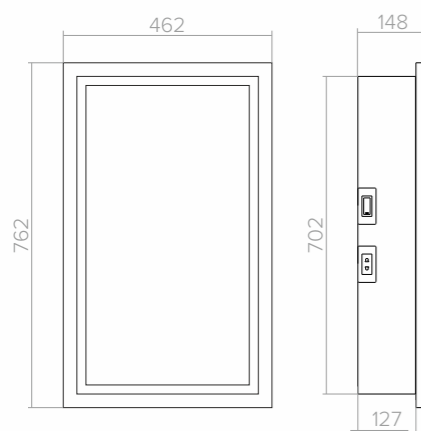

HAMBURG Black

Размер: 462x762x148

Быть оригинальным — это про владельцев данной модели зеркало-шкафа. Его черный корпус выразительно контрастирует с гаммой в пастельных тонах и органично вписывается в нуар-палитру. Он создан, чтобы вы получали только радость и удовольствие от покупки.

реверсивное крепление механический выключатель

Киото 60 часы

Размер: 535x750x142, 602x800x165

Сочетание чистой геометрической формы и лаконичного дизайна позволило нам создать абсолютно универсальную по стилю модель. Широкая область подсветки — это удовольствие от косметических процедур и дополнительный источник приятного света. Все самое необходимое скрыто за дверцей, оставляя взору только чистоту и эстетику.

встроенные часы тёплый/холод свет сенсорный выключатель

HAMBURG White

Размер: 462x762x148

Благородство формы и элегантность, подчёркиваются широкой световой рамой области подсветки. Благодаря ей модель может выступать дополнительным источником света. Такие детали как плавный доводчик на петлях и встроенная розетка делают зеркало-шкаф функциональным и максимально комфортным в использовании.

Киото-2 Flip

Размеры: 535x750x142, 600x800x142

Стиль — ничто без функциональности, которая должна дарить только положительные эмоции. В этой модели мы предусмотрели функцию подогрева. Посвятите время себе, наслаждаясь интерьером своей любимой ванной.

универсальная ориентация зеркала с подогревом сенсорный выключатель диммер