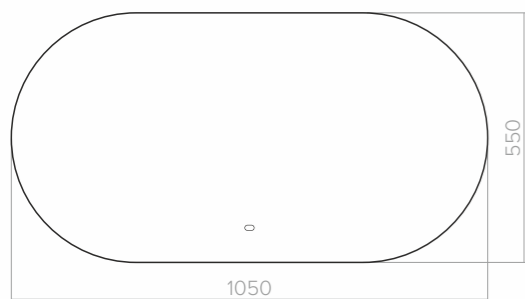

VIVA

Размеры: 1050x550, 550x1050

Капсульная форма — это модный тренд! Такое зеркало добавит пространству воздуха и света. В горизонтальном положении расширит его. В вертикальном — добавит высоты. Оно станет отличным решением для ванной комнаты с одной или несколькими раковинами.

*Опции предусмотрены в отдельных моделях