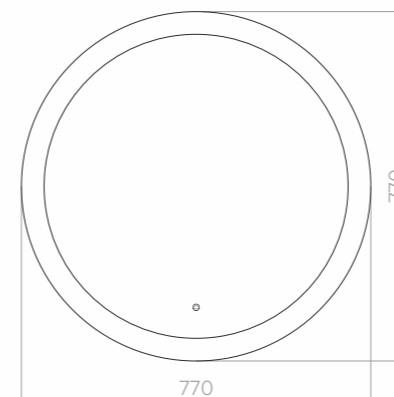

ПЕРЛА-S

Размеры: D770, D1000