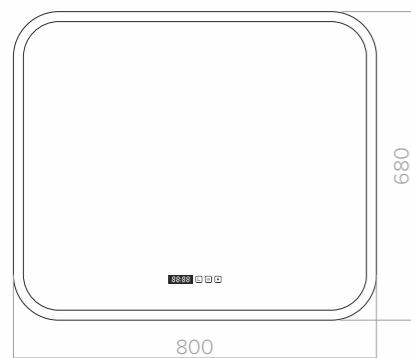

СТИВ ТХ

Размеры: 685x915, 1000x800

Рассеянное свечение в трех режимах (тёплый, холодный и нейтральный свет), которое регулируется с помощью диммера, усиливает эффект смягчения четких геометрических форм и создаёт приятную атмосферу.

СТИВ-9

Размеры: 500x600... 800x680, 800x900, 800x1000, 915x685, 1000x800, 1200x800

Стильное лаконичное зеркало со скруглёнными углами органично впишется в любой интерьер — от консервативной классики до самодостаточного минимализма. Зеркало подчеркнёт упорядоченность пространства и смягчит строгие линии интерьера. Его LED-подсветка по периметру создаёт приятную завораживающую атмосферу.