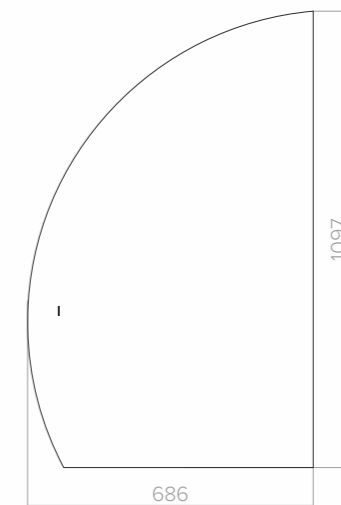

◀ MARIO

Размер: 686x1097