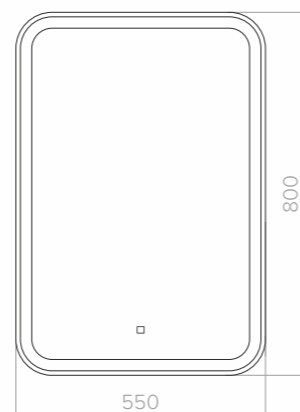

НОРМА

Размеры: 500x700, 600x800, 800x600, 1000x800, 1200x800

*Опции предусмотрены в отдельных моделях

НОРМА-6

Размеры: 800x600, 1000x800

В каждой линии этого минималистичного зеркала ощущаются стиль и функциональность. LED-подсветка по периметру создаёт иллюзию широкой и лёгкой рамы. Благодаря этому зеркало добавляет пространству света и воздуха, вносит ощущение гармонии. Модель оценят любители «чистых» интерьеров и красивых, практичных вещей.

датчик присутствия

сенсорный выключатель

МАЛЬТА

Размеры: 400x700, 550x800, 600x800, 600x1200, 800x800

Особый шарм этого зеркала — в комбинации прямоугольной формы, мягкой геометрии и дизайна области LED-подсветки. Благодаря им оно станет ярким акцентной деталью любого пространства: от строгой, упорядоченной классики и сдержанного минимализма до свободлюбивых эклектичных интерьеров.

*Опции предусмотрены в отдельных моделях

МАЛИ

Размер: 550x800

Очаровательное прямоугольное зеркало со скруглёнными углами. Рисунок в виде двух тонких линий повторяет форму зеркала и, тем самым, подчёркивает его «мягкую» геометрию, придавая ему утонченности.