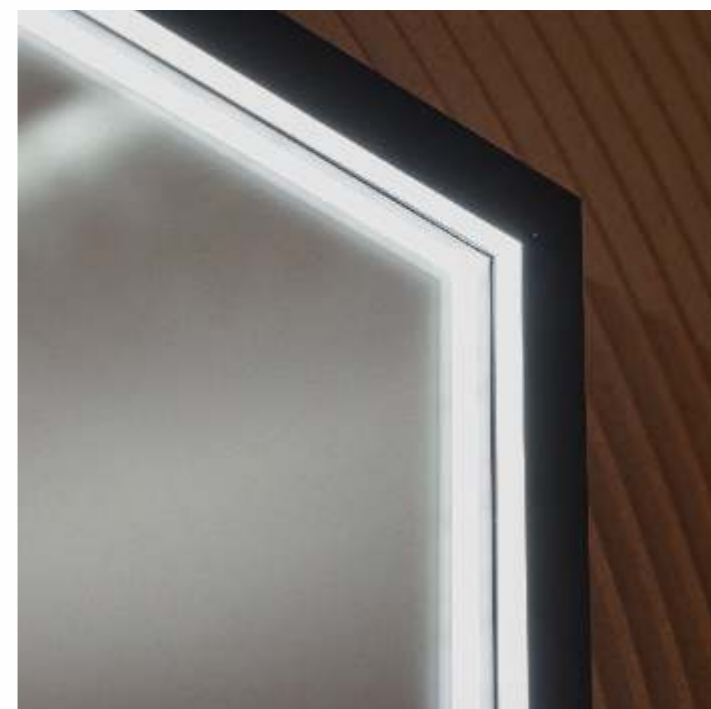

металлическая рама бесконтакт. сенсор

АКЦЕНТНАЯ ПОДСВЕТКА

LED-лента проходит по внутреннему периметру рамы, выделяет зеркальное полотно и придаёт зеркалу зрительную структуру, словно у него две плоскости. Подобно театральным прожекторам, направленным на сцену, подсветка создаёт акцент на центральном объекте всей конструкции. Этот объект — ваше отражение, прекрасное и неповторимое.