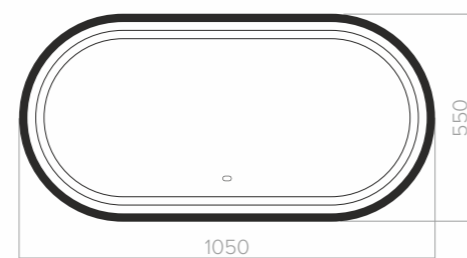

Зеркало — находка для сдержанных по стилю интерьеров, где фактуре отведена главная роль. Капсульная форма смягчит нарочитую брутальность и легко выдержит соседство с другими элементами декора, даже самыми яркими. Это идеальный выбор, когда нужен стильный деликатный акцент.

*Опции предусмотрены в отдельных моделях