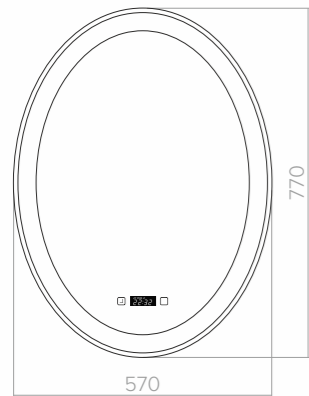

ИТАЛИЯ-3.1

Размер: 570x770

Овальное зеркало с LED-подсветкой — воплощение стремления к гармонии и балансу. Его плавные линии и мягкое свечение успокаивают, делают пространство уютным и располагающим. Рисунок подсветки создаёт иллюзию лаконичного обрамления и добавляет интерьеру элегантности. Встроенные часы отвечают за функциональность, так востребованную в современных городских интерьерах.

ВСТРОЕННЫЕ ЧАСЫ

Зеркала со встроенными часами — это продукт для современных и активных людей. Часы всегда на виду, помогут избежать поспешных сборов и опозданий. Полезная опция для тех, кто привык проводить в ванной много времени. Поле для индикации времени наносится на зеркальное полотно методом лазерной гравировки или отображается на встроенном ЖК-экране. Уделите время себе и будьте в тайминге!