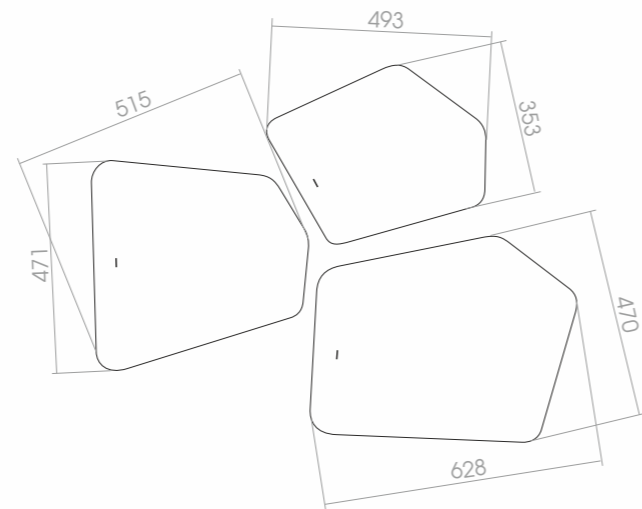

◀ BIONIC

Размеры: 3 элемента