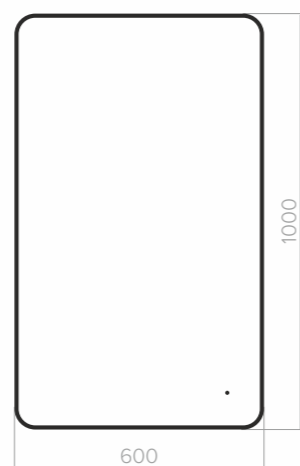

INCANTO Black

Размер: 600x1000