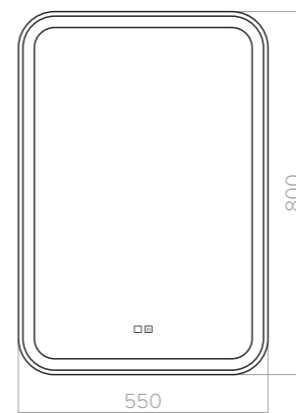

MALTA-RGB

Размеры: 550x800