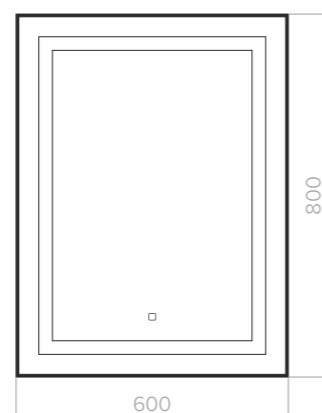

GREG

Размеры: 800x600, 915x685

Это зеркало — гармоничный союз классики и современности. Симметричность тонких линий, округлость формы и лаконичность превращают его в стильный аксессуар, который украсит любой авторский интерьер.

Эстетика учит наслаждаться изящным.

Николай Карамзин

САУРОН

Размеры: 600x800, 800x600

Зеркало с прямолинейным характером. Его черты определяют строгая форма, сдержанный блеск металлической рамы и приятное свечение. Красота раскрывается в полной мере при включении подсветки.