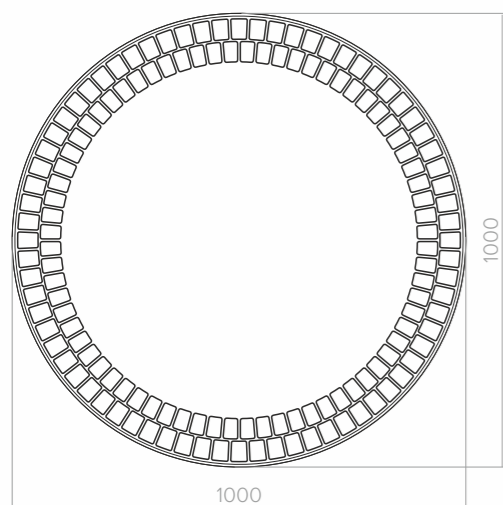

АРМАДА

Размеры: D770, D1000

Круглое зеркало со световым декором, как будто сложенным из кусочков мозаики. Будет органично смотреться там, где требуется яркий небанальный акцент.