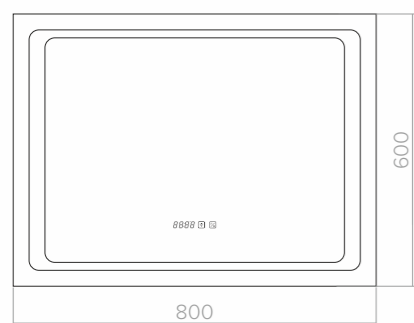

ФОРТУНА-3

Размер: 800x600

Зеркало — отражение тренда, который объединяет в себе черты прошлого и взгляд в будущее. Необычная световая рама со скруглёнными углами даёт много света и позволяет гармонично вписать зеркало в разнообразные по стилю пространства.