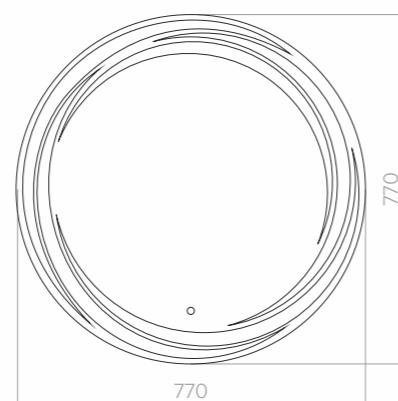

Изящное световое обрамление, плавные линии и идеальная форма зеркала придадут интерьеру аристократичности. Его мягкое свечение создаёт завораживающую атмосферу. Эта модель понравится творческим натурам, любителям нестандартных решений и ценителям прекрасного.

*Опции предусмотрены в отдельных моделях