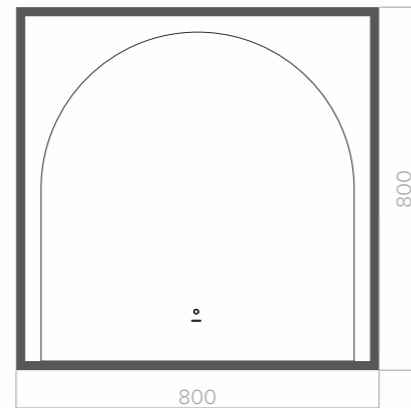

GREG

Размеры: 800x600, 915x685

Это зеркало — гармоничный союз классики и современности. Симметричность тонких линий, округлость формы и лаконичность превращают его в стильный аксессуар, который украсит любой авторский интерьер.

Самая высшая красота там, где встречаются две природы —
естественная и созданная человеком.

Максим Горький

BARBARA

Размер: 800x800

ТРЕНДОВЫЙ ДИЗАЙН 2024

Это зеркало словно уводит нас в другое помещение, создаёт ощущение перспективы и, тем самым, помогает визуально расширить пространство.