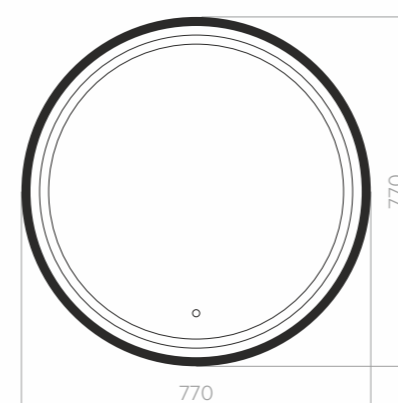

ВИОЛА лофт

Размеры: 500x1000

Зеркало — находка для сдержанных по стилю интерьеров, где фактуре отведена главная роль. Капсульная форма смягчит нарочитую брутальность и легко выдержит соседство с другими элементами декора, даже самыми яркими. Это идеальный выбор, когда нужен стильный деликатный акцент.

*Опции предусмотрены в отдельных моделях

МАЛЬТА лофт

Размер: 600x800

Графичная рама и мягкая подсветка задают особый характер модели. Его мягкая форма сбалансирует прямолинейность лофта, добавит выразительности стерильному минимализму и упорядоченному монохromу.

МАНХЭТТЕН лофт

Размер: D770

Лаконичная чёрная рама смотрится выразительно и деликатно. Такое зеркало легко выдержит соседство с другими элементами декора даже в ярких сочных тонах. Оно органично впишется как в лаконичные по стилю дизайнерские проекты, так и сложные многослойные интерьеры.

РАМА ИЗ ПЛАСТИКА

Зеркало в минималистичной раме из пластика — актуальная альтернатива моделям с металлическим обрамлением. Прочное, долговечное, легкое, такое зеркало отвечает основным ожиданиям покупателей, не теряя своей привлекательности. Границы зеркала чётко выделены — такой контраст делает его ярким, но не кричащим мобьектом интерьера. Это оптимальное решение для современных городских пространств.

*Опции предусмотрены в отдельных моделях