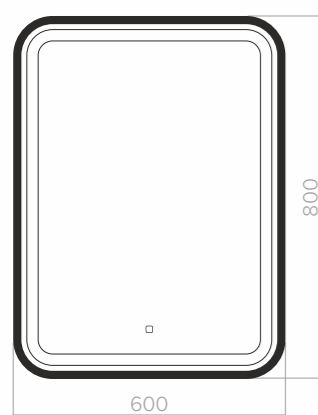

МАЛЬТА лофт

Размер: 600x800

Графичная рама и мягкая подсветка задают особый характер модели. Его мягкая форма сбалансирует прямолинейность лофта, добавит выразительности стерильному минимализму и упорядоченному монохromу.