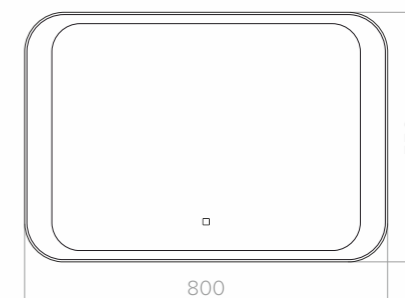

ИНДИГО

Размер: 800x550