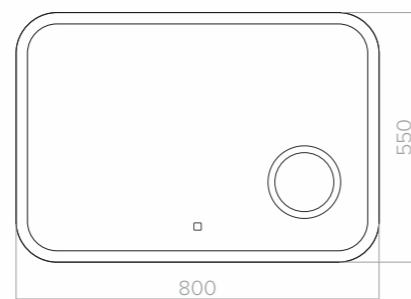

ЛИРА

Размер: 600x1200

Эта модель способна стать ключевым элементом интерьера и визуально скорректировать изъяны пространства — расширить его или добавить высоты.

ЭЛЬЗА

Размеры: 550x800, 800x550, 915x685, 1000x800