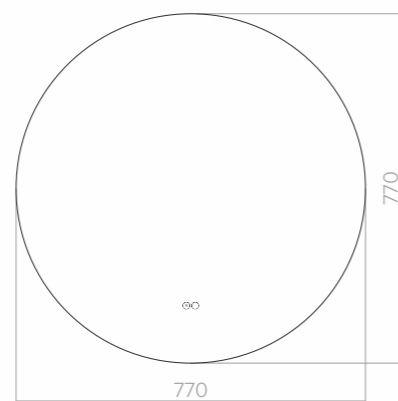

Круглое зеркало — беспроегранный вариант для создания сбалансированного интерьера. Его подсветка дает максимум света вокруг и, тем самым, смягчает даже самый строгий интерьер. Встроенная функция «антипар» исключит запотевание зеркала, даря комфорт при каждом использовании.

подогрев сенсорный выключатель диммер