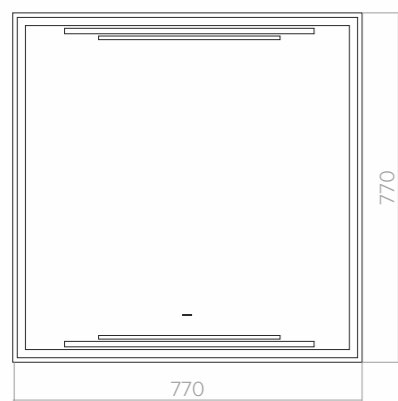

BARCODE

Размеры: 600x800, 800x800, 1000x800

Модель выполнена в стиле «городской шик». Самобытный дизайн превращает зеркало в центральный дизайнерский объект, который прекрасно вписывается в современные городские интерьеры.

*Опции предусмотрены в отдельных моделях

МОНИКА

Размер: 450x1500

Зеркало формата oversize с LED-подсветкой — незаменимый декораторский инструмент для преобразования пространства. Отражая максимум естественного и искусственного света, зеркало наполняет им помещение, делает его более просторным.

АТРИУМ

Размер: 770x770

Зеркало совершенной формы, вобравшее в себя красоту античного стиля. Оно зрительно расширяет пространство, добавляет ему объема. Благодаря этому эффекту, усиленному подсветкой, зеркало неизменно притягивает взгляд — им хочется любоваться, как произведением искусства.

ЛИРА

Размер: 600x1200

Эта модель способна стать ключевым элементом интерьера и визуально скорректировать изъяны пространства — расширить его или добавить высоты.