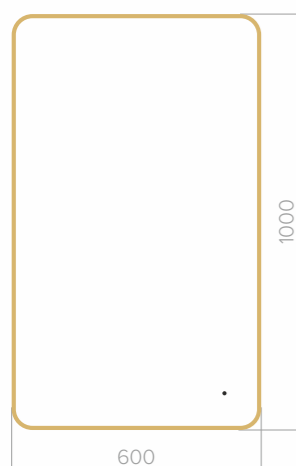

INCANTO Gold

Размер: 600x1000