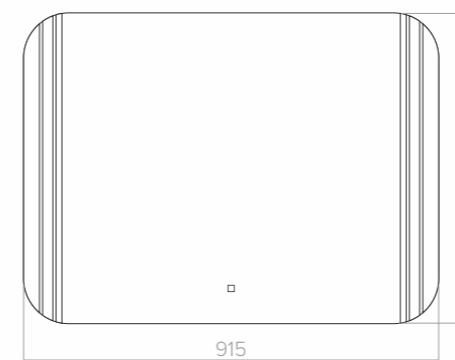

FORCE

Размеры: 800x600, 915x685