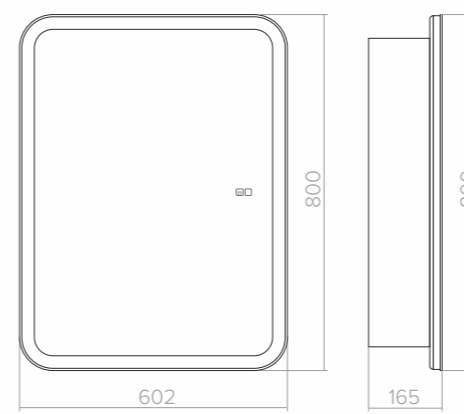

зеркало с подогревом* сенсорный выключатель диммер

ФИДЖИ-2 Flip

Размеры: 510x755x165, 602x800x165

Его ключевая особенность в универсальной ориентации зеркальной дверцы — левое или правое. Вы выбираете то, что которое подходит именно вам, а дальше просто наслаждаетесь практичностью и красотой этого предмета мебели в вашей стильной ванной комнате.