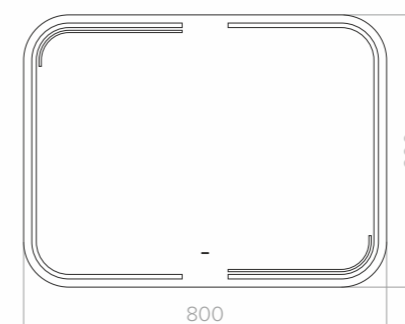

*Опции предусмотрены в отдельных моделях

МАЛИ

Размер: 550x800

Очаровательное прямоугольное зеркало со скруглёнными углами. Рисунок в виде двух тонких линий повторяет форму зеркала и, тем самым, подчёркивает его «мягкую» геометрию, придавая ему утонченности.

*Опции предусмотрены в отдельных моделях

ТУРИН

Размер: 400x700

Форма верхней полосы световой рамы — изюминка дизайна. Эта деталь навеивает мысль о застывшей снежной лавине. Благодаря ей зеркало станет яркой акцентной деталью пространства.

GREG

Размеры: 800x600, 915x685

Это зеркало — гармоничный союз классики и современности. Симметричность тонких линий, округлость формы и лаконичность превращают его в стильный аксессуар, который украсит любой авторский интерьер.