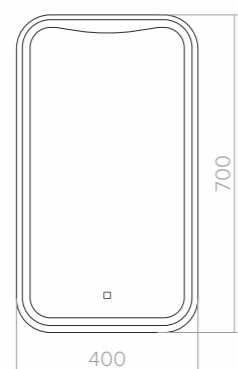

ТУРИН

Размер: 400x700