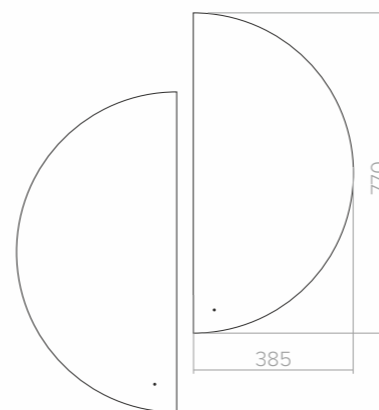

ПИАНО ▶

Размеры: D770, D1000