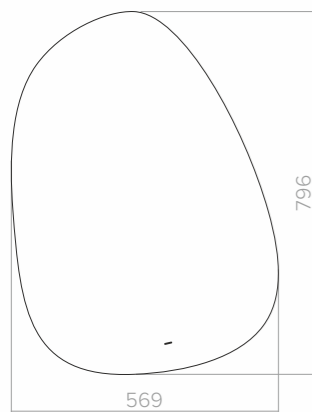

*Опции предусмотрены в отдельных моделях

Красота заключается не в отдельных чертах и линиях, а в общем выражении лица, в том жизненном смысле, который в нем проявляется.

Николай Добролюбов

VIOLA TX

Размеры: 600x1200

Мягкие очертания и элегантный рисунок по контуру выглядят легко и не перегружают пространство. С его помощью можно добавить высоты или зрительно расширить узкое помещение.

MOLECULA Lite

Размер: 569x796

Нотки несовершенства всегда добавляют лёгкости. Отсутствие обрамления и «парящий эффект» от ореольной подсветки, превращает это зеркало в портал для полёта фантазии. Модель обязательно оценят любители небанальных решений и творческие натуры.