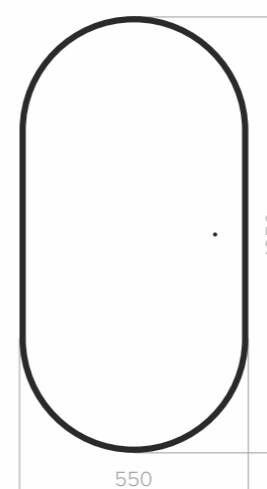

VIVA Black

Размер: 550x1050