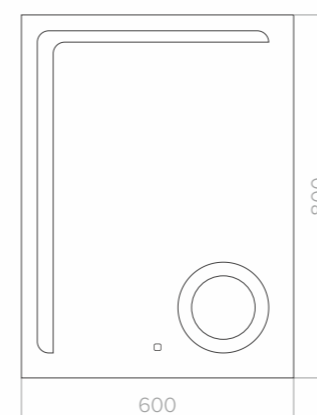

Оригинальная подсветка вокруг линзы и по контуру зеркального полотна в виде плавной незаконченной линии, делают эту модель похожей на полотно художника-авангардиста. Такое акцентное зеркало украсит как минималистичный, так и сложносочиненный интерьер.

УМНЫЙ ДИЗАЙН

Мы думаем о дизайне как о чём-то большем, чем просто красивая оболочка. Каждую модель мы продумываем до мельчайших деталей, чтобы форма, эргономичность и удобная подсветка дарили покупателю новый уровень комфорта.

Вместе с тем мы стремимся создавать продукты с непревзойденным внешним видом. Разнообразие форм, размеров, цветов и фактур открывает возможности для воплощения любых интерьерных идей и помогает клиентам выразить свой индивидуальный стиль.