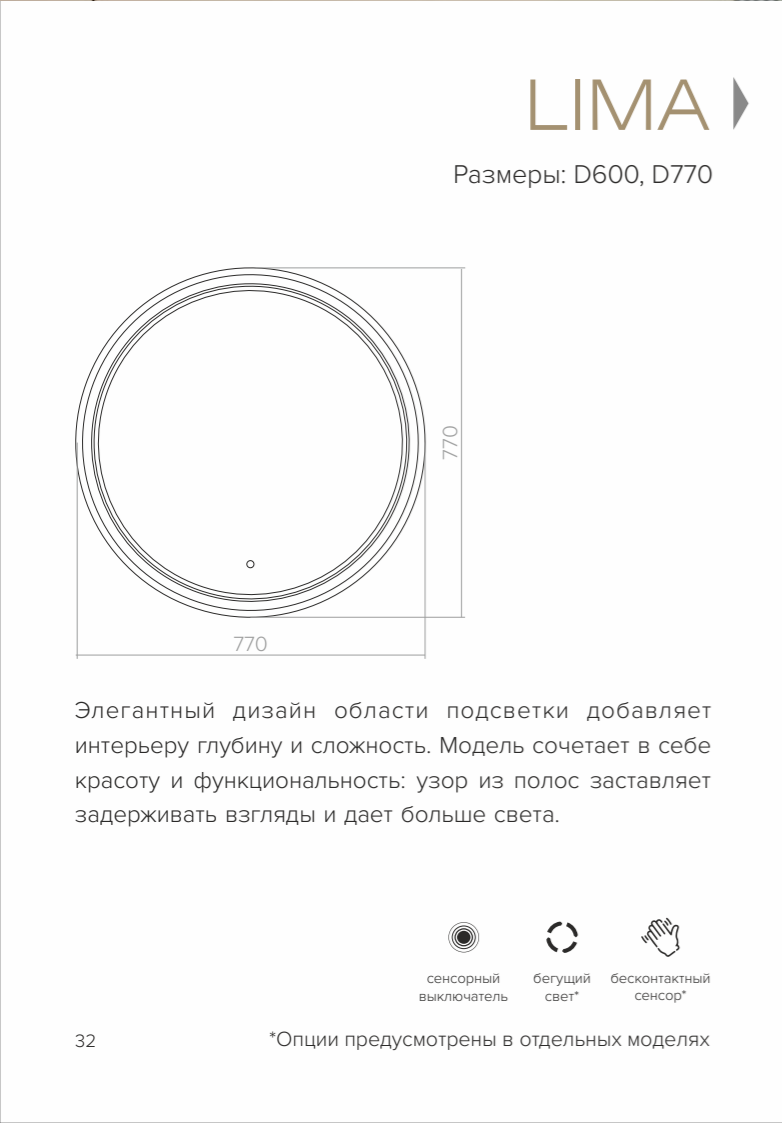

LIMA

Размеры: D600, D770