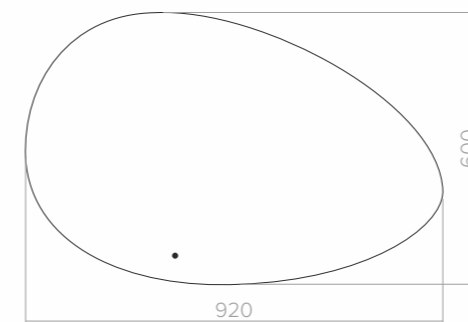

*Опции предусмотрены в отдельных моделях

Красота заключается не в отдельных чертах и линиях, а в общем выражении лица, в том жизненном смысле, который в нем проявляется.

Николай Добролюбов

VIOLA TX

Размеры: 600x1200

Мягкие очертания и элегантный рисунок по контуру выглядят легко и не перегружают пространство. С его помощью можно добавить высоты или зрительно расширить узкое помещение.

MOLECULA Lite

Размер: 569x796

Нотки несовершенства всегда добавляют лёгкости. Отсутствие обрамления и «парящий эффект» от ореольной подсветки, превращает это зеркало в портал для полёта фантазии. Модель обязательно оценят любители небанальных решений и творческие натуры.

OMEGA

Размеры: 600x920, 800x1200

Зеркало каплевидной формы, которое доказывает: асимметрия может быть прекрасной. Мягкое свечение, плавные линии приятны глазу, они гармонизируют пространство вокруг. Возможность горизонтального или вертикального расположения зеркала в пространстве, даёт ещё больше простора для воплощения смелых дизайнерских идей.