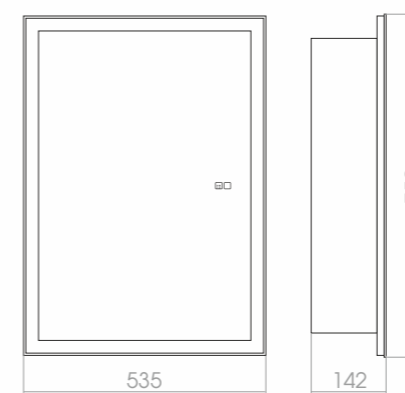

Киото-2 Flip

Размеры: 535x750x142, 600x800x142