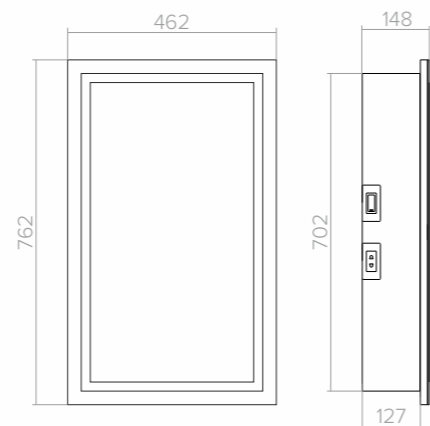

HAMBURG Black

Размер: 462x762x148

Быть оригинальным — это про владельцев данной модели зеркало-шкафа. Его черный корпус выразительно контрастирует с гаммой в пастельных тонах и органично вписывается в нуар-палитру. Он создан, чтобы вы получали только радость и удовольствие от покупки.

реверсивное крепление механический выключатель