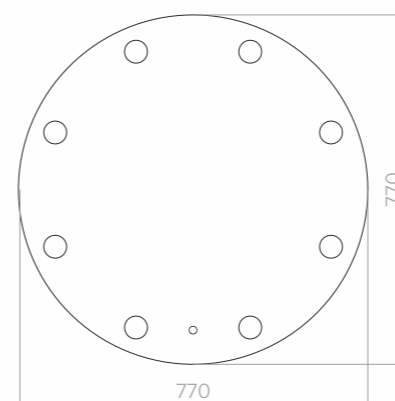

В этом круглом гримёрном зеркале всё продумано так, чтобы вы видели себя максимально отчётливо. Конструктивные особенности зеркала делают его не только функционально незаменимой вещью, но и гламурным дизайнерским элементом.

Лампы в комплекте
*Опции предусмотрены в отдельных моделях