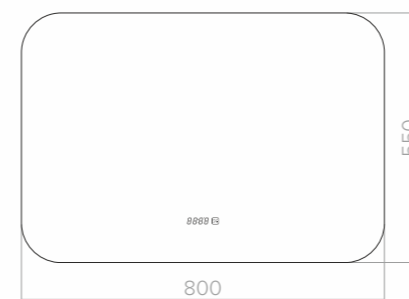

Это зеркало способно передать интерьеру настроение роскоши. «Чистое», без обрамления и декора зеркальное полотно с одной лишь небольшой деталью — встроенными часами — выглядит легко, воздушно, практически невесомо. Отражая максимум света и бликов, оно наполняет пространство сиянием.

*Опции предусмотрены в отдельных моделях