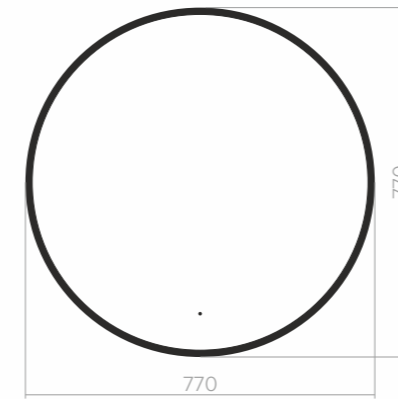

MONACO Black

Размеры: D600, D770, D1000