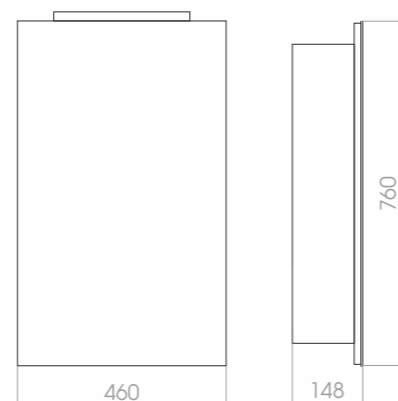

SIMPLE

Размер: 460x760x148