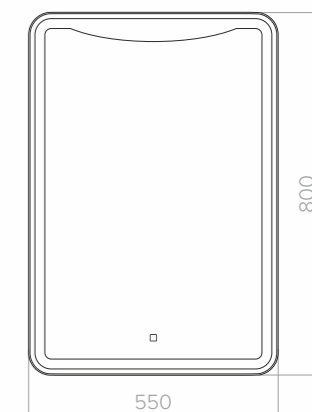

НОРМА

Размеры: 500x700, 600x800, 800x600, 1000x800, 1200x800

*Опции предусмотрены в отдельных моделях

НОРМА-6

Размеры: 800x600, 1000x800

В каждой линии этого минималистичного зеркала ощущаются стиль и функциональность. LED-подсветка по периметру создаёт иллюзию широкой и лёгкой рамы. Благодаря этому зеркало добавляет пространству света и воздуха, вносит ощущение гармонии. Модель оценят любители «чистых» интерьеров и красивых, практичных вещей.

датчик присутствия

сенсорный выключатель

МАЛЬТА

Размеры: 400x700, 550x800, 600x800, 600x1200, 800x800

Особый шарм этого зеркала — в комбинации прямоугольной формы, мягкой геометрии и дизайна области LED-подсветки. Благодаря им оно станет ярким акцентной деталью любого пространства: от строгой, упорядоченной классики и сдержанного минимализма до свободлюбивых эклектичных интерьеров.

*Опции предусмотрены в отдельных моделях

МАЛИ

Размер: 550x800

Очаровательное прямоугольное зеркало со скруглёнными углами. Рисунок в виде двух тонких линий повторяет форму зеркала и, тем самым, подчёркивает его «мягкую» геометрию, придавая ему утонченности.