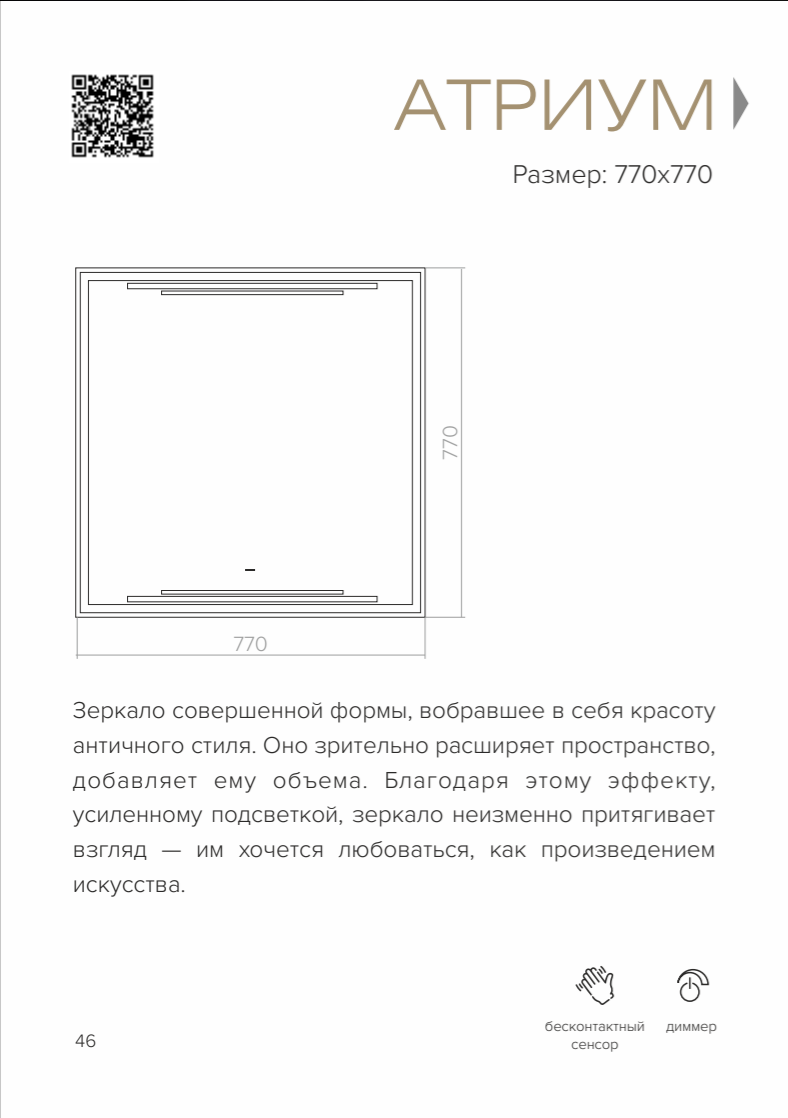

АТРИУМ

Размер: 770x770