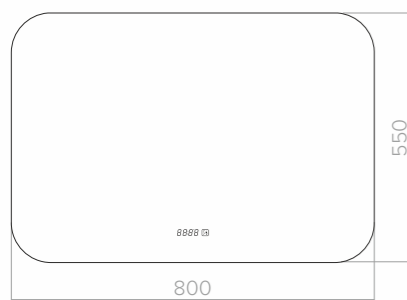

ПАЛЛАДА-4

Размеры: 550x800, 600x800, 685x915, 800x550, 915x685, 1000x800

Это зеркало буквально растворяется в пространстве, смотрится легко и невесомо. LED-подсветка добавляет изысканности его простой геометрии. Функциональная «начинка» зеркала работает на комфорт: яркость просто регулируется с помощью диммера, а с часами вы всегда будете в тайминге, без опозданий.

встроенные часы подогрев* сенсорный выключатель бесконтактный сенсор*