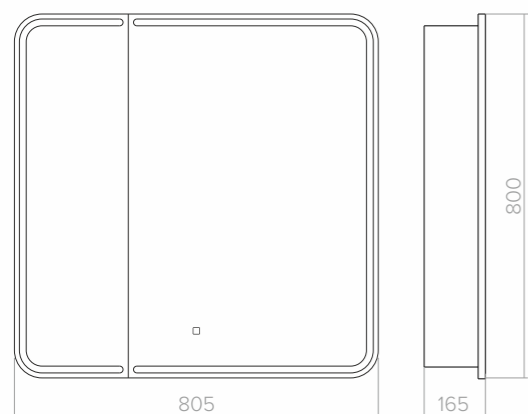

SIMPLE

Размер: 460x760x148

Подобно освещению картин в галереях, вынесенная подсветка здесь направлена на зеркальное полотно. Это деликатно выделяет отражение в дополнение к основному источнику света. Зеркало-шкаф прекрасно справляется со своей задачей в компактных помещениях, но может стать стильным акцентом и в просторной ванной, даря комфорт при каждом использовании.

механический выключатель розетка

ФИДЖИ-3

Размер: 602x800x165

Зеркало-шкаф — воплощение «умного» дизайна, соединяющего эстетическое наслаждение и функциональность. «Дружелюбный» дизайн подчёркивает приятная глаза подсветка. Каждая деталь этой модели работает на концепцию комфорта при каждом использовании.

зеркало с подогревом тёплый/холод свет встроенные часы сенсорный выключатель диммер

ALLIANCE

Размер: 805x800

Мы вложили в него всю нашу страсть к утончённому минимализму и функциональности. Скруглённые углы смягчают чёткие линии и холодную фактуру отделочной плитки и сделают интерьер ванной комнаты более уютным. Модель позволяет конструктивно использовать пространство, оставляя вокруг себя чистую эстетику.

зеркало с подогревом* сенсорный выключатель диммер

ФИДЖИ-2 Flip

Размеры: 510x755x165, 602x800x165

Его ключевая особенность в универсальной ориентации зеркальной дверцы — левое или правое. Вы выбираете то, что которое подходит именно вам, а дальше просто наслаждаетесь практичностью и красотой этого предмета мебели в вашей стильной ванной комнате.

универсальная ориентация дверцы зеркало с подогревом сенсорный выключатель диммер