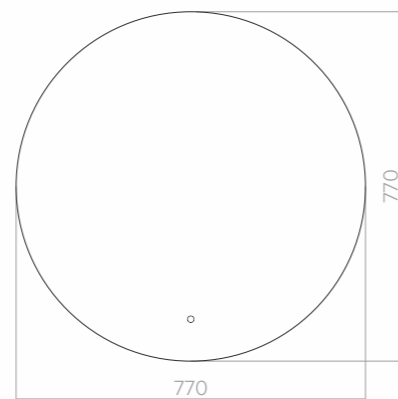

Благодаря подсветке, расположенной за отражающей поверхностью, зеркало смотрится невесомо. Этот невероятный «парящий» эффект преобразит самый лаконичный интерьер и органично впишется даже в сложный дизайнерский концепт.

*Опции предусмотрены в отдельных моделях