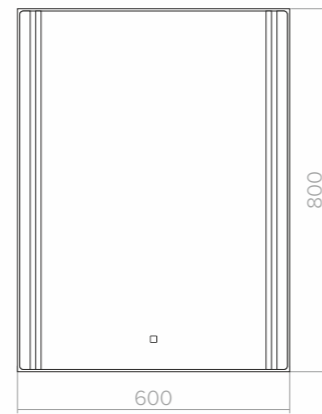

ALDO

Размеры: 600x800