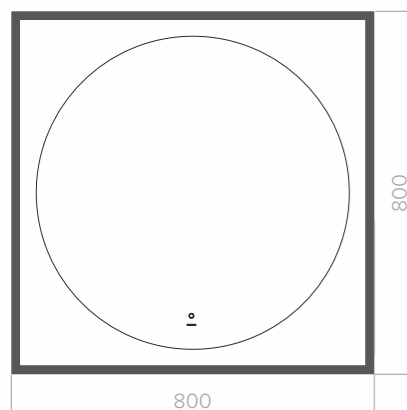

Секрет его красоты — сочетание гармонии и динамики. Две идеальные геометрические фигуры, размещенные одна в другой, максимально естественны для зрительного восприятия. А встроенная опция «бегущий свет» производит расслабляющий, медитативный эффект.