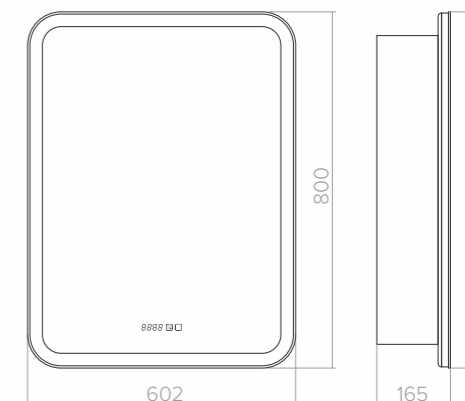

SIMPLE

Размер: 460x760x148

Подобно освещению картин в галереях, вынесенная подсветка здесь направлена на зеркальное полотно. Это деликатно выделяет отражение в дополнение к основному источнику света. Зеркало-шкаф прекрасно справляется со своей задачей в компактных помещениях, но может стать стильным акцентом и в просторной ванной, даря комфорт при каждом использовании.

механический выключатель розетка

ФИДЖИ-3

Размер: 602x800x165

Зеркало-шкаф — воплощение «умного» дизайна, соединяющего эстетическое наслаждение и функциональность. «Дружелюбный» дизайн подчёркивает приятная глаза подсветка. Каждая деталь этой модели работает на концепцию комфорта при каждом использовании.