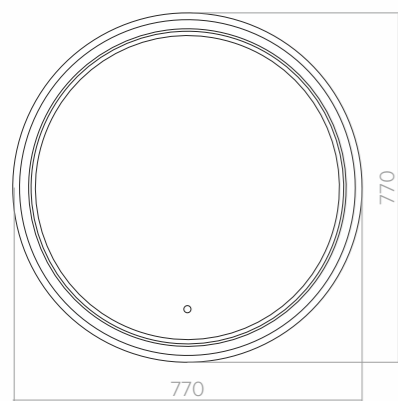

ALDO

Размеры: 600x800

Выполненное в духе европейского дизайна, оно задает пространству тон аристократичности. Полосы создают иллюзию приоткрывающейся перспективы: модель прекрасно справляется не только с декоративной функцией, но и с архитектурной, зрительно увеличивая пространство.

*Опции предусмотрены в отдельных моделях

VIGO

Размер: 570x770

Овальное зеркало с LED-подсветкой — воплощение стремления к гармонии и балансу. Плавные линии и мягкое свечение, делают пространство уютнее. Рисунок подсветки создаёт иллюзию лаконичного обрамления и добавляет интерьеру нотку элегантности. Элегантный дизайн области подсветки добавляет интерьеру нотку элегантности.

*Опции предусмотрены в отдельных моделях

LIMA

Размеры: D600, D770

Элегантный дизайн области подсветки добавляет интерьеру глубину и сложность. Модель сочетает в себе красоту и функциональность: узор из полос заставляет задерживать взгляды и дает больше света.

*Опции предусмотрены в отдельных моделях

FORCE

Размеры: 800x600, 915x685

Зеркало со скруглёнными углами и оригинальным дизайном LED-подсветки решает важную декораторскую задачу: полосы создают визуальный эффект открывающейся перспективы. Благодаря этому пространство вокруг визуально расширяется. Это особенно актуально для небольших по площади ванных комнат.

*Опции предусмотрены в отдельных моделях