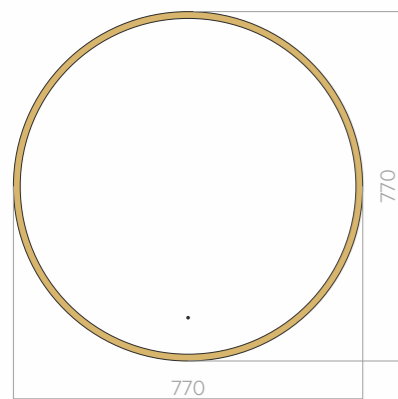

MONACO Gold

Размеры: D770, D1000