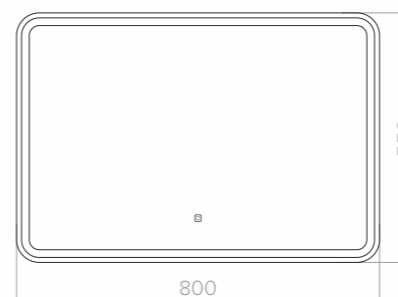

ДАВИД-S

Размеры: 800x550

Его форма и подсветка, повторяющая контуры зеркала, создаёт расслабляющую атмосферу. Это зеркало способно визуально расширить небольшие по объёму пространства, наполнить их уютом, светом и воздухом.

*Опции предусмотрены в отдельных моделях