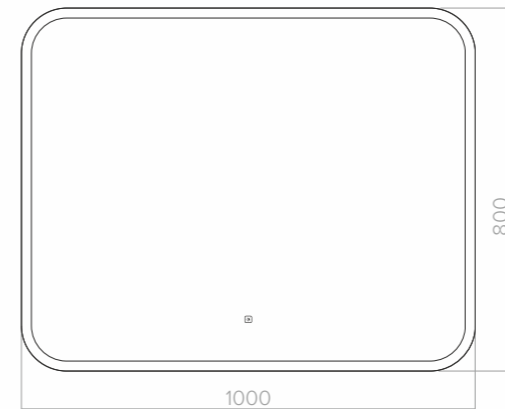

СТИВ ТХ

Размеры: 685x915, 1000x800