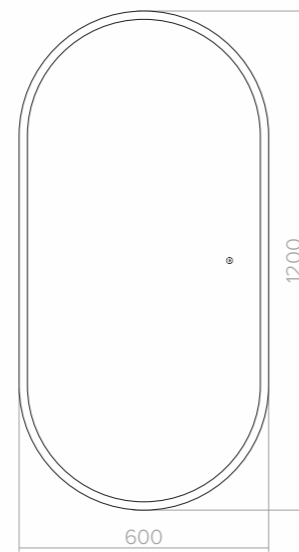

*Опции предусмотрены в отдельных моделях

Красота заключается не в отдельных чертах и линиях, а в общем выражении лица, в том жизненном смысле, который в нем проявляется.

Николай Добролюбов

VIOLA TX

Размеры: 600x1200

Мягкие очертания и элегантный рисунок по контуру выглядят легко и не перегружают пространство. С его помощью можно добавить высоты или зрительно расширить узкое помещение.

MOLECULA Lite

Размер: 569x796

Нотки несовершенства всегда добавляют лёгкости. Отсутствие обрамления и «парящий эффект» от ореольной подсветки, превращает это зеркало в портал для полёта фантазии. Модель обязательно оценят любители небанальных решений и творческие натуры.

OMEGA

Размеры: 600x920, 800x1200

Зеркало каплевидной формы, которое доказывает: асимметрия может быть прекрасной. Мягкое свечение, плавные линии приятны глазу, они гармонизируют пространство вокруг. Возможность горизонтального или вертикального расположения зеркала в пространстве, даёт ещё больше простора для воплощения смелых дизайнерских идей.