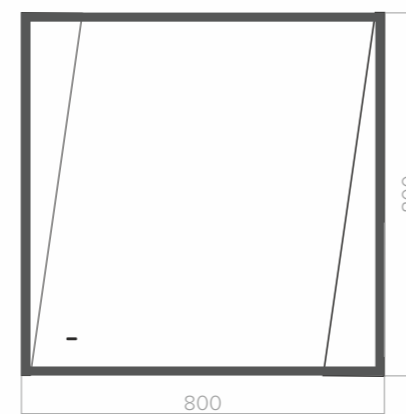

BARBARA

Размер: 800x800

ТРЕНДОВЫЙ ДИЗАЙН 2024

Это зеркало словно уводит нас в другое помещение, создаёт ощущение перспективы и, тем самым, помогает визуально расширить пространство.

MONE

Размеры: 800x800

ТРЕНДОВЫЙ ДИЗАЙН 2024

Секрет его красоты — сочетание гармонии и динамики. Две идеальные геометрические фигуры, размещенные одна в другой, максимально естественны для зрительного восприятия. А встроенная опция «бегущий свет» производит расслабляющий, медитативный эффект.

VANGOG

Размеры: 800x800 ТРЕНДОВЫЙ ДИЗАЙН 2024

Зеркало, которое ломает дизайнерские шаблоны. Его форма и правильные углы идеально подчёркивают упорядоченность интерьера. Эта модель способна стать главным штрихом и центральным объектом интерьера.

МЕТАЛЛИЧЕСКАЯ РАМА

Вдохновляясь наследием мировой живописи, мы создали особую коллекцию зеркал. Совершенные формы делают эти модели похожими на произведения художников-авангардистов, а встроенная функция «бегущий свет» — на завораживающие инсталляции.

Зеркало как полноценный арт-объект — не мечта, а реальность! 17