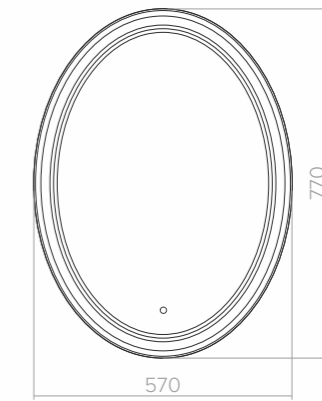

*Опции предусмотрены в отдельных моделях

ALDO

Размеры: 600x800

Выполненное в духе европейского дизайна, оно задает пространству тон аристократичности. Полосы создают иллюзию приоткрывающейся перспективы: модель прекрасно справляется не только с декоративной функцией, но и с архитектурной, зрительно увеличивая пространство.

*Опции предусмотрены в отдельных моделях

VIGO

Размер: 570x770

Овальное зеркало с LED-подсветкой — воплощение стремления к гармонии и балансу. Плавные линии и мягкое свечение, делают пространство уютнее. Рисунок подсветки создаёт иллюзию лаконичного обрамления и добавляет интерьеру нотку элегантности. Элегантный дизайн области подсветки добавляет интерьеру нотку элегантности.