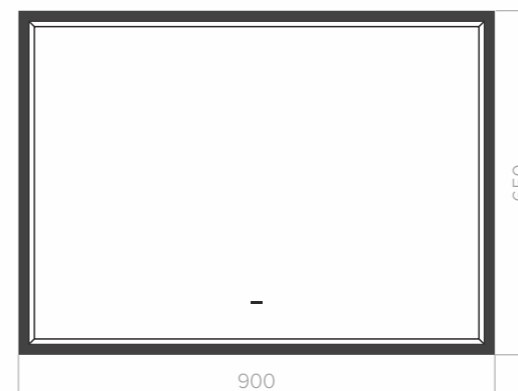

ЭДИСОН

Размер: 600x800, 700x1200, 800x600, 900x650, 1200x700 ТРЕНДОВЫЙ ДИЗАЙН 2024

У этого зеркала в интерьере всегда главная роль — благодаря конструктивному решению со скрытым эффектом сценического освещения. Модель в металлической раме чёрного цвета с матовой текстурой смотрится благородно и респектабельно. Неповторимость этого зеркала — в акцентной подсветке. Она привносит в интерьер глубину и особую атмосферу.

металлическая рама бесконтакт. сенсор

АКЦЕНТНАЯ ПОДСВЕТКА

LED-лента проходит по внутреннему периметру рамы, выделяет зеркальное полотно и придаёт зеркалу зрительную структуру, словно у него две плоскости. Подобно театральным прожекторам, направленным на сцену, подсветка создаёт акцент на центральном объекте всей конструкции. Этот объект — ваше отражение, прекрасное и неповторимое.