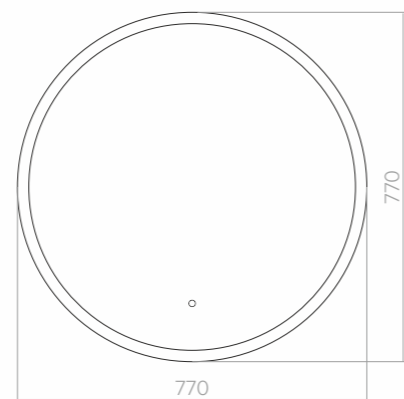

PERLA NEO

Размеры: D600, D650, D770, D1000

Это идеальный выбор для создания гармоничного пространства. Правильная форма приятна глазу, смягчает и сглаживает углы. Зеркало добавит выразительности любому интерьеру.