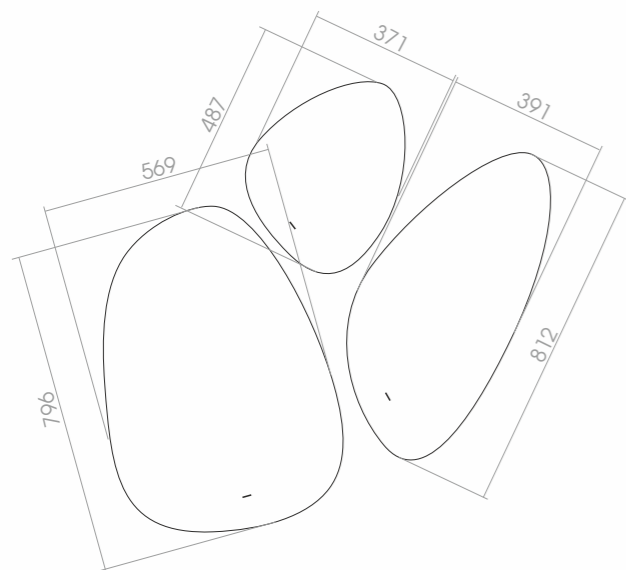

MOLECULA ▶

Размеры: 3 элемента