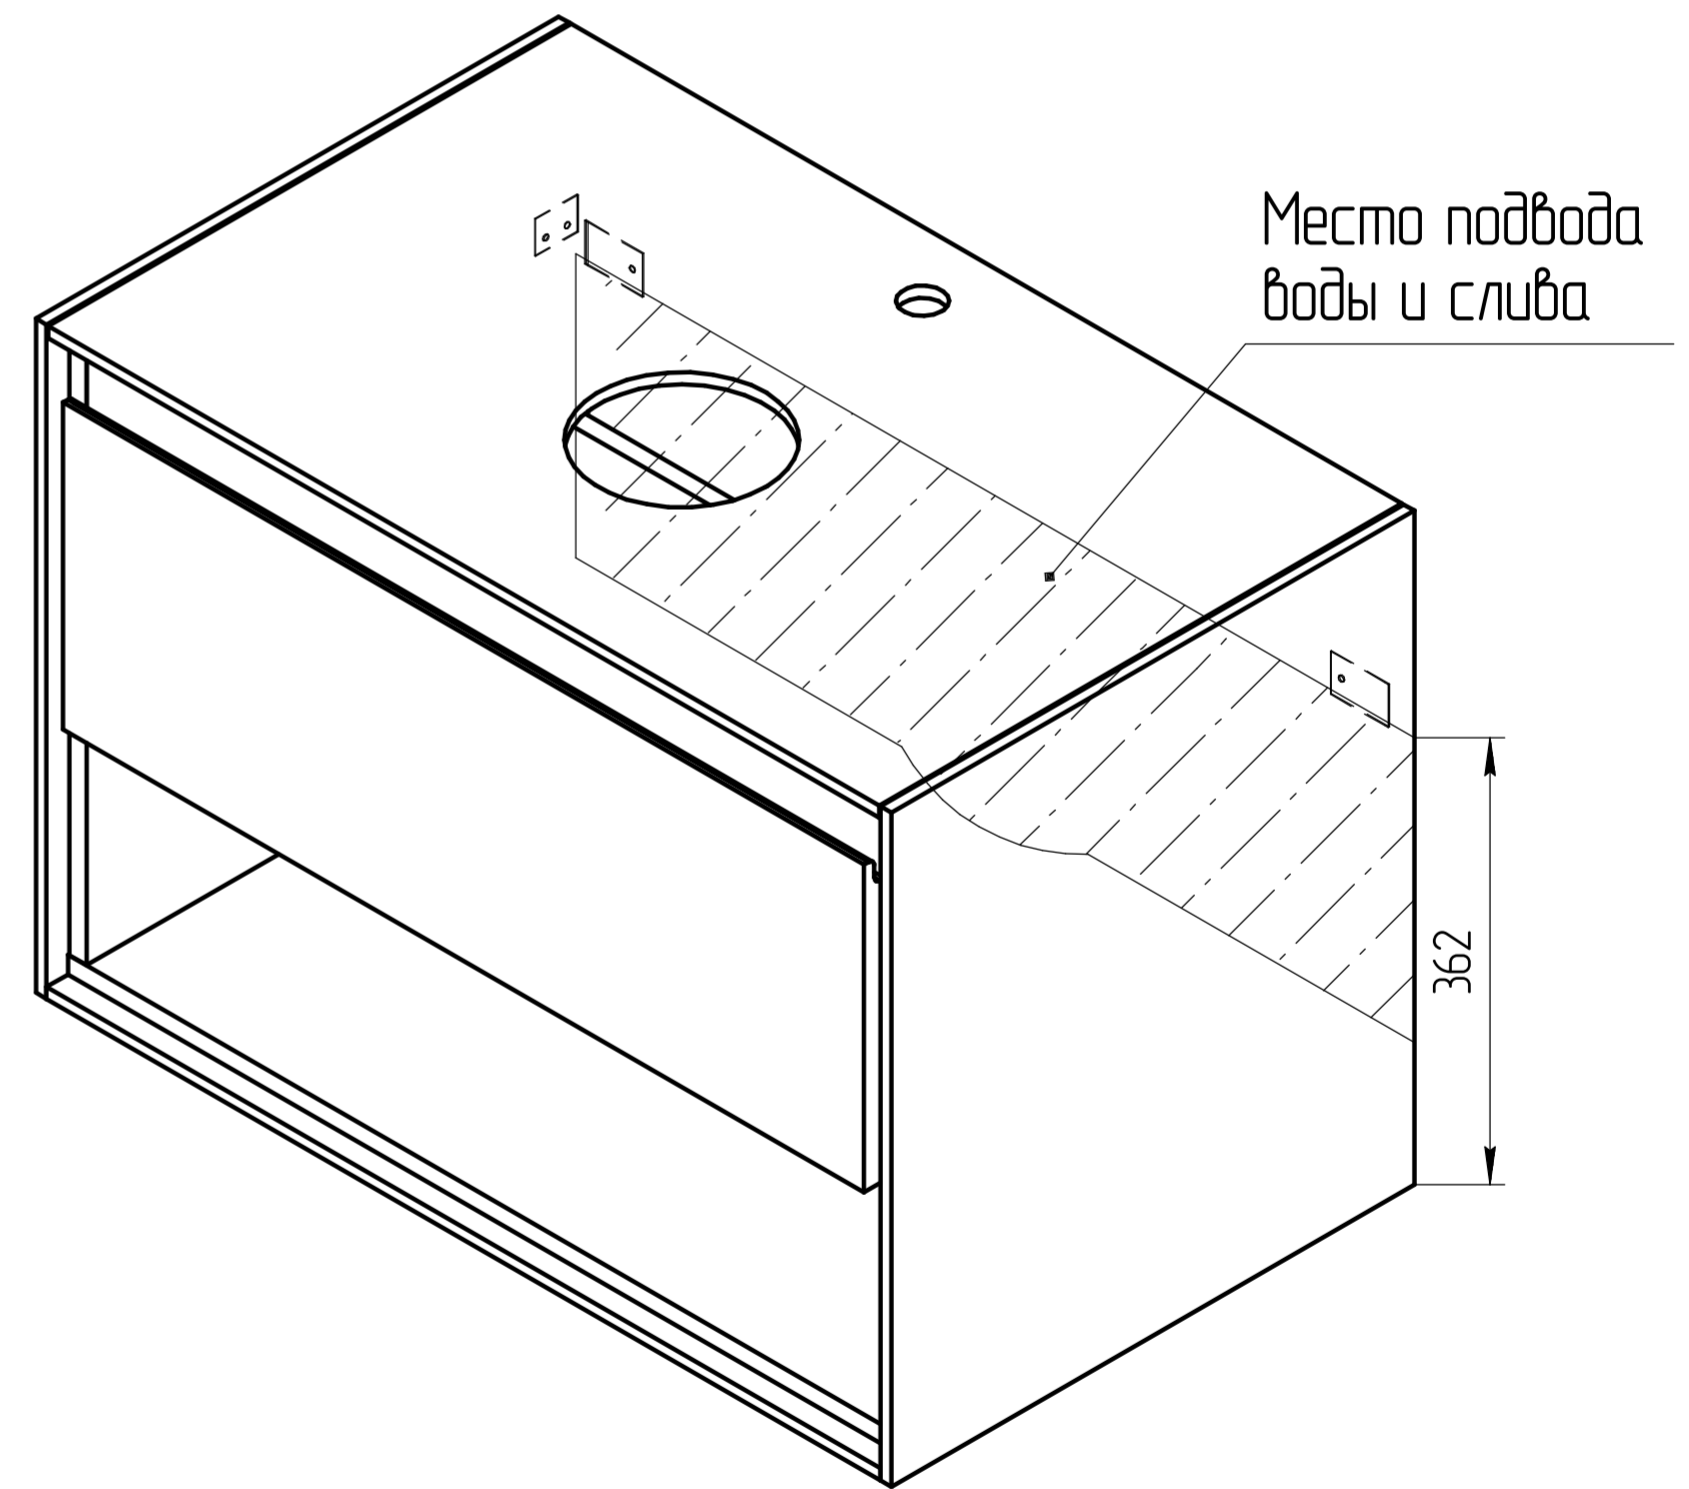

Уровень пола

"" – монтажная высота от уровня пола до края раковины

TM 01.00.013 СБ	
Тумба Лаура 80 со столешницей	Масштаб 1:5
ЛДСП 16мм	