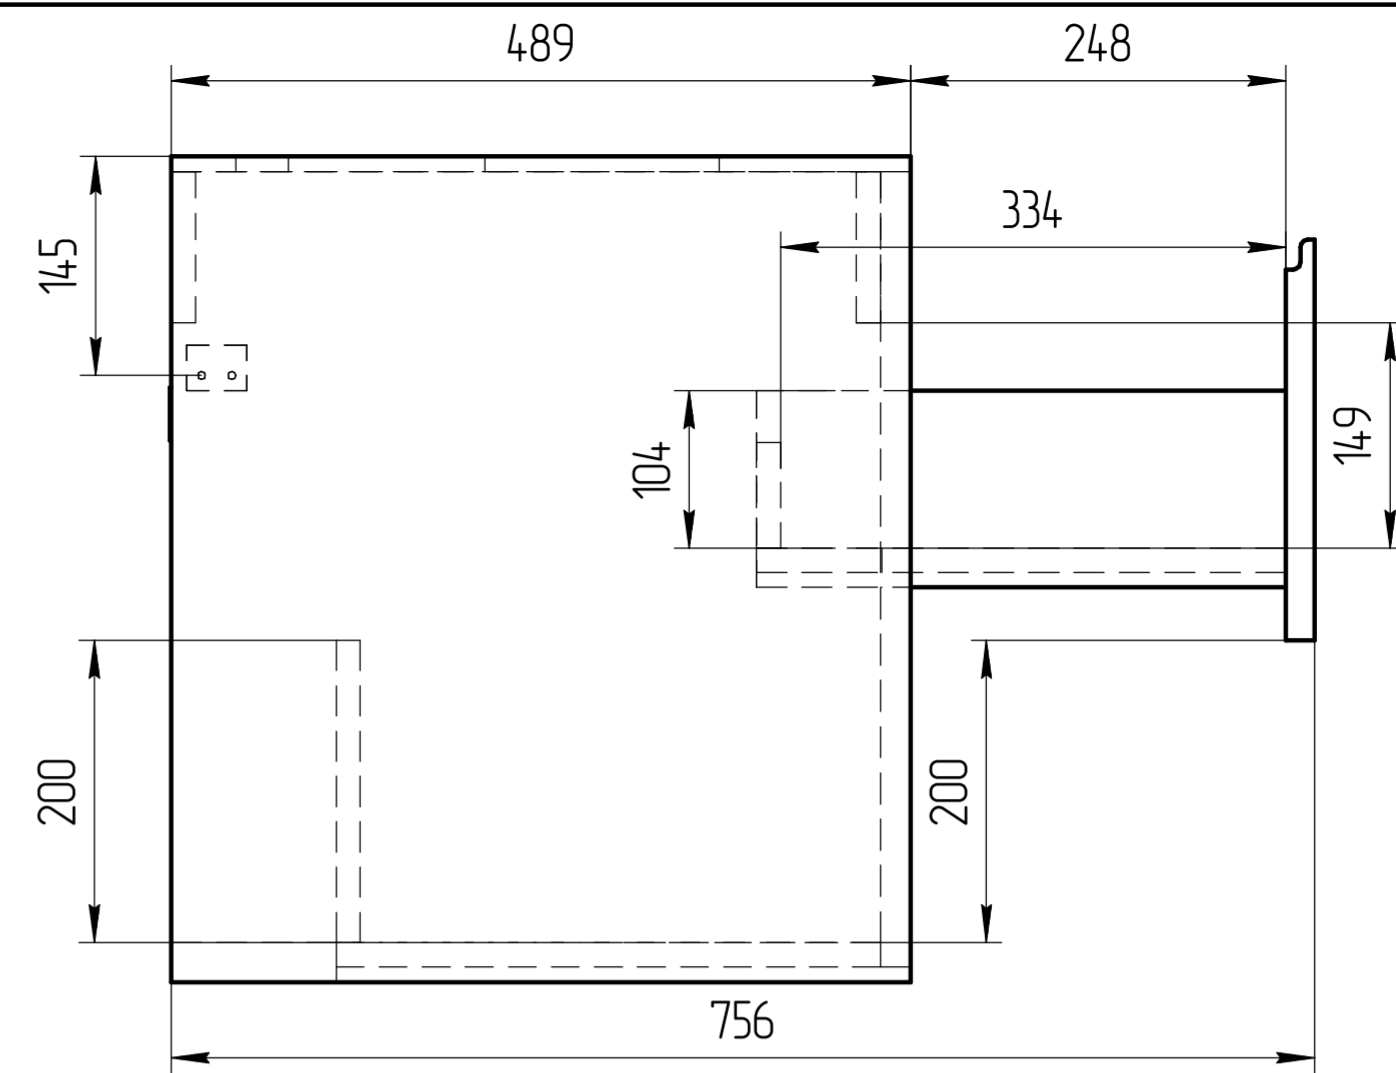

Уровень пола

"" – монтажная высота от уровня пола до края раковины

TM 01.00.013 СБ	
Тумба Лаура 80 со столешницей	Масштаб 1:5
ЛДСП 16мм	