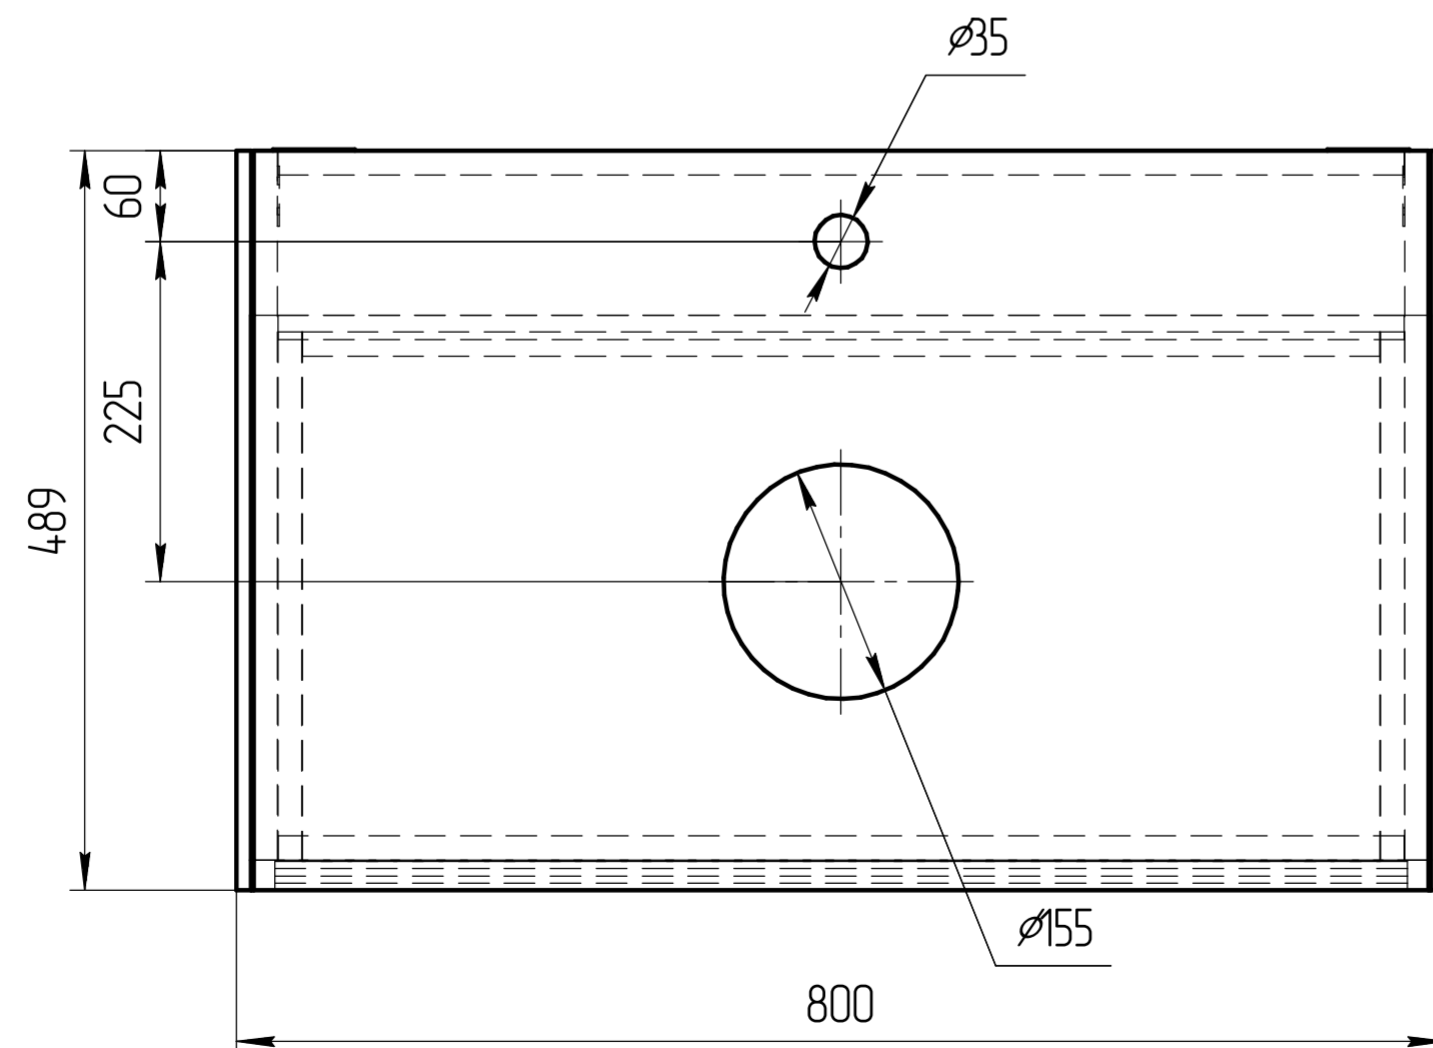

Уровень пола

"" – монтажная высота от уровня пола до края раковины

TM 01.00.013 СБ	
Тумба Лаура 80 со столешницей	Масштаб 1:5
ЛДСП 16мм	