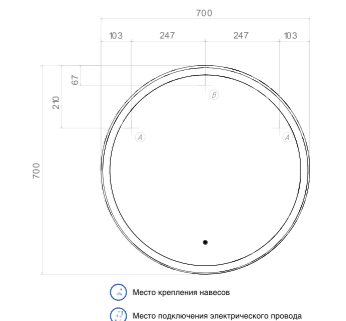

COSMO CLASSIC 600
Размер: 600 x 600 x 27 мм

COSMO CLASSIC 700
Размер: 700 x 700 x 27 мм

COSMO CLASSIC 800
Размер: 794 x 794 x 27 мм

COSMO CLASSIC 900
Размер: 900 x 900 x 27 мм

COSMO CLASSIC 1000
Размер: 1000 x 1000 x 27 мм