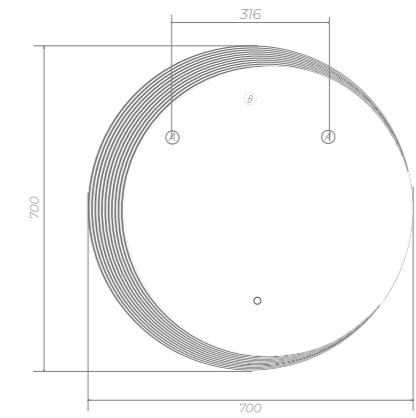

WING CLASSIC 600

Размер: 600 x 600 x 30 мм

- ① Место крепления навесов
- ② Место подключения электрического провода

WING CLASSIC 800

Размер: 794 x 600 x 30 мм

- ① Место крепления навесов
- ② Место подключения электрического провода

Размер: 700 x 700 x 30 мм

① Место крепления навесов
② Место подключения электрического провода

ALBA CLASSIC 2-700

Размер: 700 x 700 x 30 мм

① Место крепления навесов
② Место подключения электрического провода