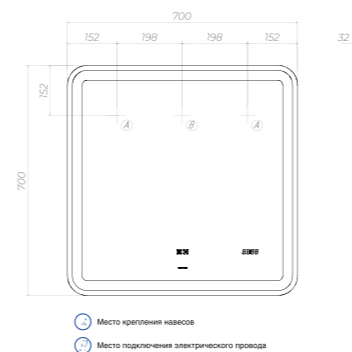

GRANI LUXE

ЗЕРКАЛО

Скругленные углы зеркального полотна и повторяющая периметр подсветка, большая отражающая поверхность - изящные и функциональные акценты **LED-зеркала Grani Luxe.**

Светодиодная подсветка по периметру создает ровное освещение и отсутствие теней.

Функция антизапотевания сохраняет сухость и чистоту зеркальной поверхности даже при очень высокой влажности. Управление функциями – сенсорное.

GRANI LUXE 700
Размер: 700 x 700 x 32 мм