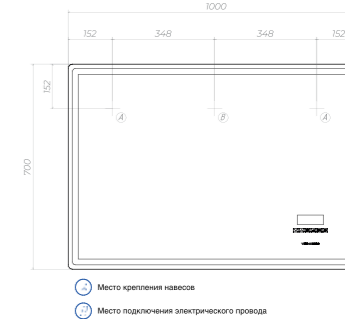

Размер: 600 x 700 x 32 мм

- 1 Место крепления навесов
- 2 Место подключения электрического провода

GEOMETRY LUXE 700

Размер: 700 x 700 x 32 мм

- 1 Место крепления навесов
- 2 Место подключения электрического провода

GEOMETRY MEDIA 600

Размер: 600 x 700 x 32 мм

GEOMETRY MEDIA 700

Размер: 700 x 700 x 32 мм

GEOMETRY MEDIA 800

Размер: 800 x 700 x 32 мм

GEOMETRY MEDIA 1000

Размер: 1000 x 700 x 32 мм

ЗЕРКАЛЬНЫЙ ШКАФ GEOMETRY 600 / 800 / 1000
ВЫСОТА 800ММ

Производитель оставляет за собой право вносить незначительные изменения в конструктив или технологию изготовления изделия, не ухудшающие внешний вид и потребительские свойства товара.