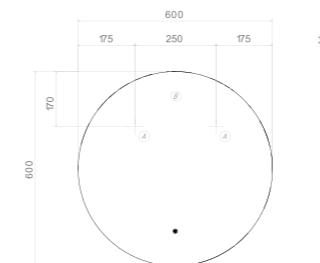

OTTI CLASSIC 600

Размер: 600 x 600 x 32 мм

- ① Место крепления навесов
- ② Место подключения электрического провода