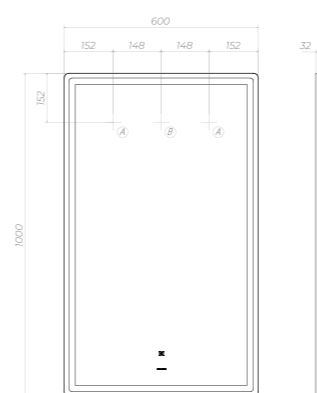

GEOMETRY LUXE 800

Размер: 800 x 700 x 32 мм

- 1 Место крепления навесов
- 2 Место подключения электрического провода

GEOMETRY LUXE 900

Размер: 900 x 700 x 32 мм

- 1 Место крепления навесов
- 2 Место подключения электрического провода

GEOMETRY 600
Зеркальный шкаф
Размер: 598 x 798 x 195 мм

2 полки из стекла,
светодиодная подсветка,
сенсорное управление

- 1 Место крепления навесов
- 2 Место подключения электрического провода

GEOMETRY 800
Зеркальный шкаф
Размер: 798 x 798 x 195 мм

4 полки из стекла,
светодиодная подсветка,
сенсорное управление

- 1 Место крепления навесов
- 2 Место подключения электрического провода

GEOMETRY 1000
Зеркальный шкаф
Размер: 998 x 798 x 195 мм

4 полки из стекла,
светодиодная подсветка,
сенсорное управление

ROBERTA CLASSIC 600

Размер: 600 x 1000 x 32 мм

- 1 Место крепления навесов
- 2 Место подключения электрического провода

ROBERTA CLASSIC 800

Размер: 800 x 1000 x 32 мм

- 1 Место крепления навесов
- 2 Место подключения электрического провода