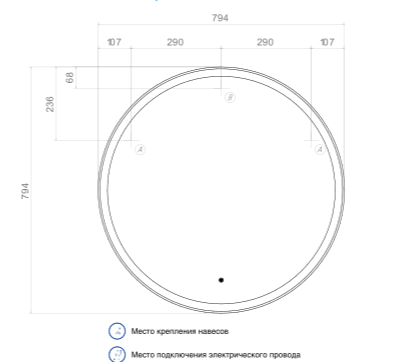

COSMO CLASSIC 600
Размер: 600 x 600 x 27 мм

COSMO CLASSIC 700
Размер: 700 x 700 x 27 мм

COSMO CLASSIC 800
Размер: 794 x 794 x 27 мм

COSMO CLASSIC 900
Размер: 900 x 900 x 27 мм

COSMO CLASSIC 1000
Размер: 1000 x 1000 x 27 мм