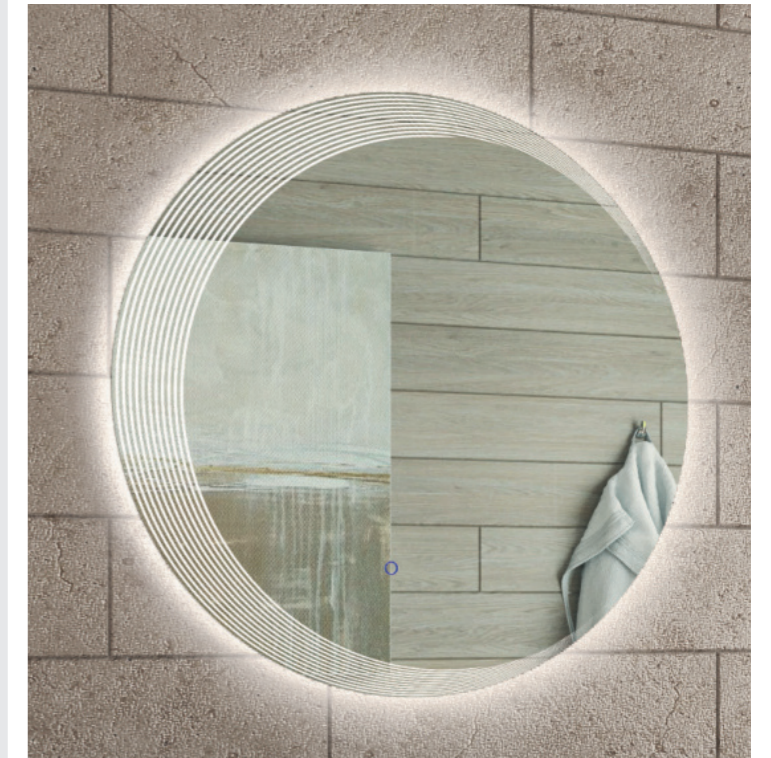

ЗЕРКАЛО ALBA CLASSIC 1-700, 2-700

ALBA CLASSIC ЗЕРКАЛО

Зеркало ALBA CLASSIC – современный аксессуар, созданный дизайнерами для стильных интерьеров.

Круглая форма и мягкая светодиодная подсветка по периметру формирует индивидуальность модели. Включение сенсорное, достаточно одного прикосновения.