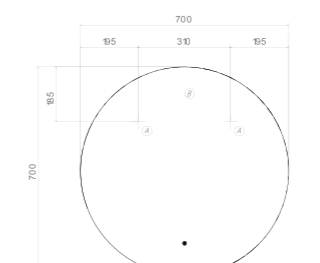

OTTI CLASSIC 600

Размер: 600 x 600 x 32 мм

- ① Место крепления навесов
- ② Место подключения электрического провода

OTTI CLASSIC 700

Размер: 700 x 700 x 32 мм

- ① Место крепления навесов
- ② Место подключения электрического провода

OTTI CLASSIC 800

Размер: 794 x 794 x 32 мм

- ① Место крепления навесов
- ② Место подключения электрического провода

OTTI CLASSIC 900

Размер: 900 x 900 x 32 мм

- ① Место крепления навесов
- ② Место подключения электрического провода