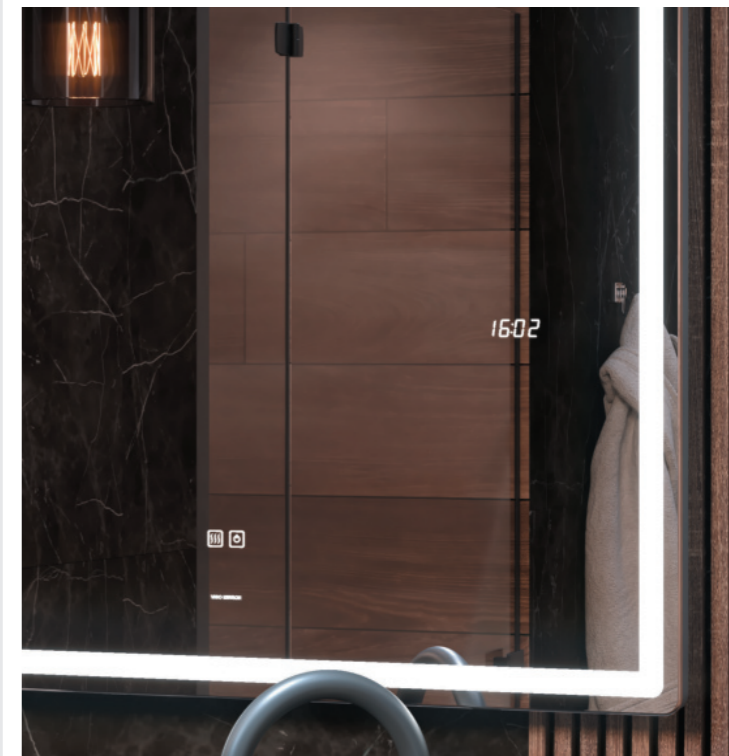

ЗЕРКАЛО ROBERTA LUXE 600 / 800 / 1000
ВЫСОТА 1000ММ

Производитель оставляет за собой право вносить незначительные изменения в конструктив или технологию изготовления изделия, не ухудшающие внешний вид и потребительские свойства товара.

ROBERTA LUXE ЗЕРКАЛО

Roberta Luxe - современный аксессуар, созданный дизайнерами для стильных интерьеров. Минимализм в дизайне и эстетичный внешний вид выделяют эту модель среди других.

Мягкой подсветки достаточно для проведения косметических процедур, а функция антизапотевания с таймером отключения подарит четкость и чистоту отражения. Все функции управляются одним касанием с помощью встроенного сенсорного блока