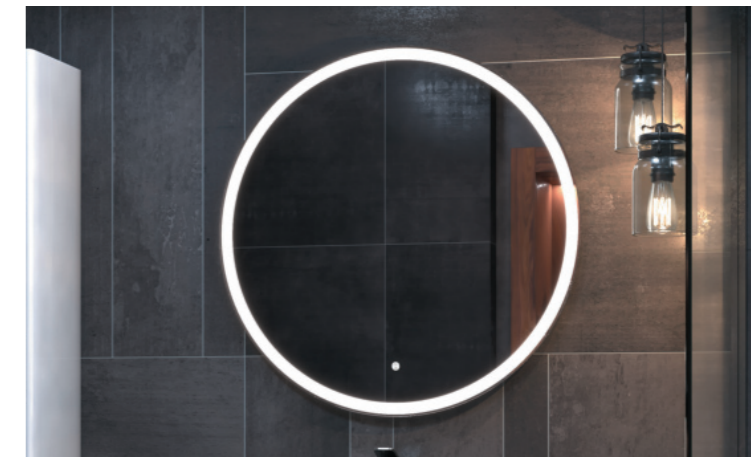

ЗЕРКАЛО COSMO CLASSIC 600 / 700 / 800 / 900 / 1000

COSMO CLASSIC

ЗЕРКАЛО

Зеркало Cosmo Classic - изящный акцент вашего интерьера.

Круглая форма и мягкая светодиодная подсветка по периметру формируют индивидуальность модели.

Зеркало хорошо вписывается в современный интерьер, создавая в нем уютную обстановку.

Производитель оставляет за собой право вносить незначительные изменения в конструктив или технологию изготовления изделия, не ухудшающие внешний вид и потребительские свойства товара.