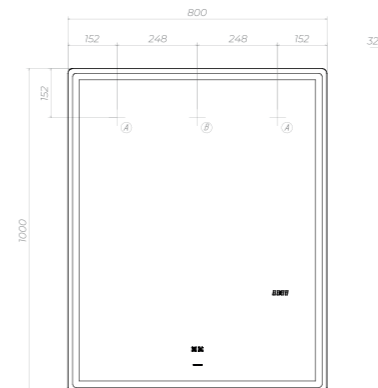

Размер: 600 x 700 x 32 мм

- 1 Место крепления навесов
- 2 Место подключения электрического провода

GEOMETRY LUXE 700

Размер: 700 x 700 x 32 мм

- 1 Место крепления навесов
- 2 Место подключения электрического провода

GEOMETRY LUXE 800

Размер: 800 x 700 x 32 мм

- 1 Место крепления навесов
- 2 Место подключения электрического провода

GEOMETRY LUXE 900

Размер: 900 x 700 x 32 мм

- 1 Место крепления навесов
- 2 Место подключения электрического провода

ROBERTA LUXE 600

Размер: 600 x 1000 x 32 мм

- ① Место крепления навесов
- ② Место подключения электрического провода

ROBERTA LUXE 800

Размер: 800 x 1000 x 32 мм

- ① Место крепления навесов
- ② Место подключения электрического провода

ROBERTA LUXE 1000

Размер: 1000 x 1000 x 32 мм

- ① Место крепления навесов
- ② Место подключения электрического провода

ЗЕРКАЛО QUADRO CLASSIC 600 / 800 / 1000 / 1200
 ВЫСОТА 1000ММ

Производитель оставляет за собой право вносить незначительные изменения в конструктив или технологию изготовления изделия, не ухудшающие внешний вид и потребительские свойства товара.