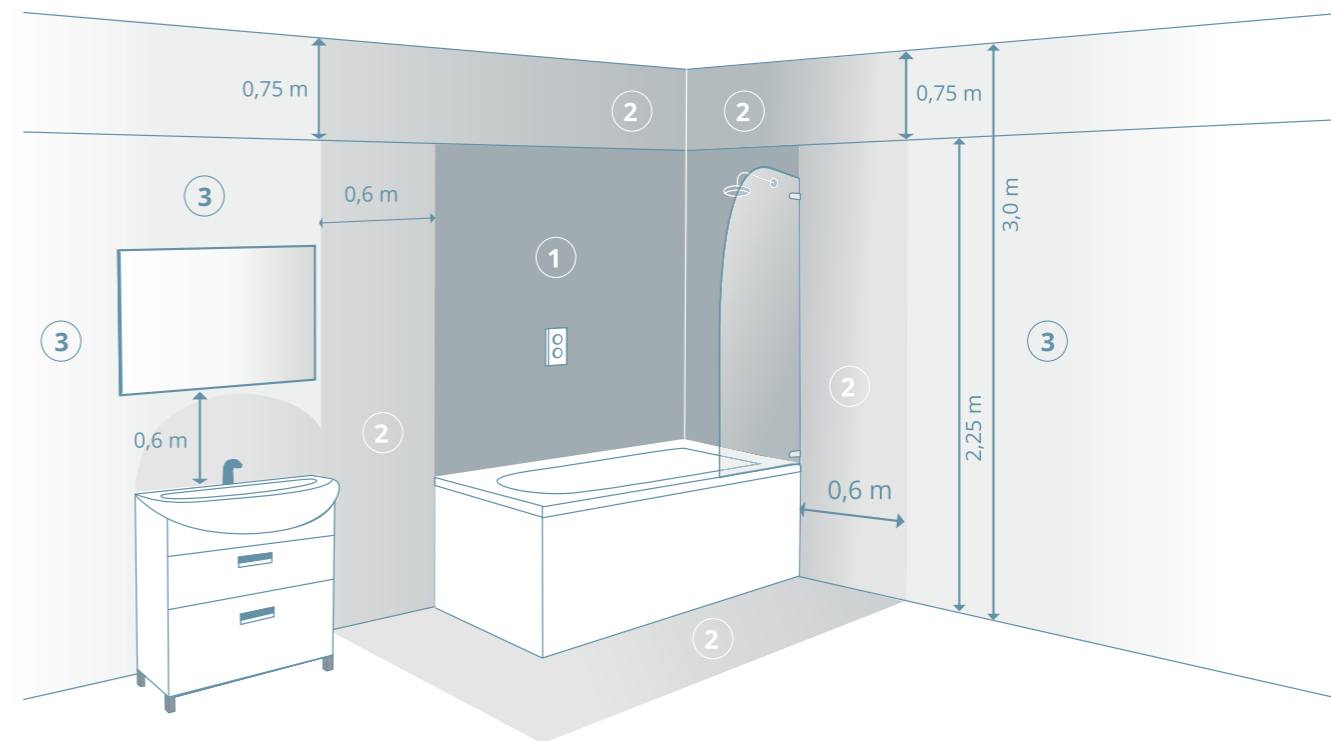

ЗОНЫ ВАННОЙ КОМНАТЫ

ЗОНА 1:

разрешается использовать электрические приборы с низковольтным напряжением.

ЗОНА 2:

разрешается использовать электрические приборы соответствующие стандарту IP44 (защита от брызг).

ЗОНА 3:

разрешается использовать электрические приборы, соответствующие стандарту минимум IP41 (защиты от вертикальных капель)

Зеркала TM VIGO соответствуют стандарту IP44 и могут устанавливаться в зонах 2 и 3 ванной комнаты.*

Производитель оставляет за собой право вносить незначительные изменения в конструктив или технологию изготовления изделия, не ухудшающие внешний вид и потребительские свойства товара.

* в зависимости от выбранной модели зеркала