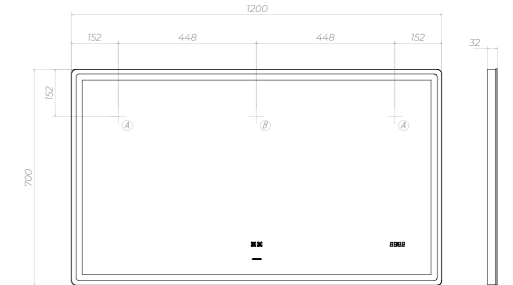

Размер: 600 x 700 x 32 мм

- 1 Место крепления навесов
- 2 Место подключения электрического провода

GEOMETRY LUXE 700

Размер: 700 x 700 x 32 мм

- 1 Место крепления навесов
- 2 Место подключения электрического провода

GEOMETRY LUXE 800

Размер: 800 x 700 x 32 мм

- 1 Место крепления навесов
- 2 Место подключения электрического провода

GEOMETRY LUXE 900

Размер: 900 x 700 x 32 мм

- 1 Место крепления навесов
- 2 Место подключения электрического провода

GEOMETRY LUXE 1000

Размер: 1000 x 700 x 32 мм

- 1 Место крепления навесов
- 2 Место подключения электрического провода

GEOMETRY LUXE 1200

Размер: 1200 x 700 x 32 мм

- 1 Место крепления навесов
- 2 Место подключения электрического провода

ЗЕРКАЛО GEOMETRY MEDIA 600 / 700 / 800 / 1000
Высота 700мм

GEOMETRY MEDIA ЗЕРКАЛО

Зеркало Geometry Media - это максимально совершенное исполнение внешнего вида, улучшенные технические характеристики и максимальное наполнение опциями (led-подсветка, сенсорное управление, функция антизапотевания с таймером отключения, часы, датчик температуры, календарь, воспроизведение Bluetooth, USB, и FM радио).