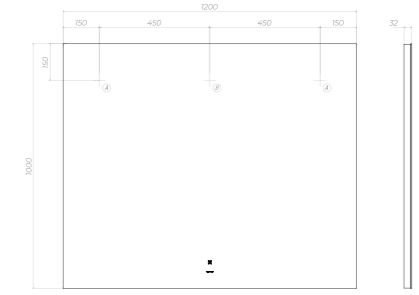

QUADRO CLASSIC 1200
Размер: 1200 x 1000 x 32 мм

1 Место крепления навесов
2 Место подключения электрического провода