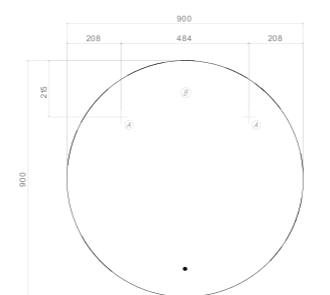

OTTI CLASSIC 600

Размер: 600 x 600 x 32 мм

- ① Место крепления навесов
- ② Место подключения электрического провода

OTTI CLASSIC 700

Размер: 700 x 700 x 32 мм

- ① Место крепления навесов
- ② Место подключения электрического провода

OTTI CLASSIC 800

Размер: 794 x 794 x 32 мм

- ① Место крепления навесов
- ② Место подключения электрического провода

OTTI CLASSIC 900

Размер: 900 x 900 x 32 мм

- ① Место крепления навесов
- ② Место подключения электрического провода