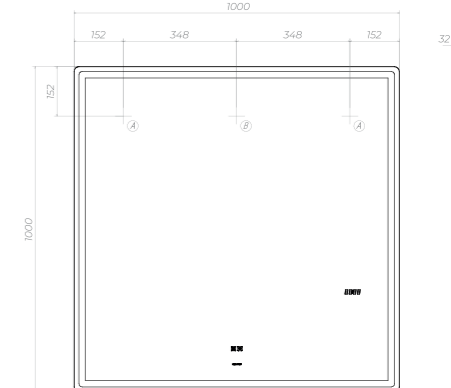

Размер: 600 x 700 x 32 мм

- 1 Место крепления навесов
- 2 Место подключения электрического провода

GEOMETRY LUXE 700

Размер: 700 x 700 x 32 мм

- 1 Место крепления навесов
- 2 Место подключения электрического провода

ROBERTA CLASSIC 1000

Размер: 1000 x 1000 x 32 мм

- 1 Место крепления навесов
- 2 Место подключения электрического провода

ЗЕРКАЛО ROBERTA LUXE 600 / 800 / 1000
 ВЫСОТА 1000ММ

Производитель оставляет за собой право вносить незначительные изменения в конструктив или технологию изготовления изделия, не ухудшающие внешний вид и потребительские свойства товара.

ROBERTA LUXE 600

Размер: 600 x 1000 x 32 мм

- ① Место крепления навесов
- ② Место подключения электрического провода

ROBERTA LUXE 800

Размер: 800 x 1000 x 32 мм

- ① Место крепления навесов
- ② Место подключения электрического провода

ROBERTA LUXE 1000

Размер: 1000 x 1000 x 32 мм

- ① Место крепления навесов
- ② Место подключения электрического провода

ЗЕРКАЛО QUADRO CLASSIC 600 / 800 / 1000 / 1200
 ВЫСОТА 1000ММ

Производитель оставляет за собой право вносить незначительные изменения в конструктив или технологию изготовления изделия, не ухудшающие внешний вид и потребительские свойства товара.