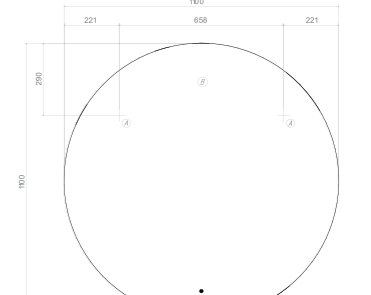

OTTI CLASSIC 800

Размер: 794 x 794 x 32 мм

- ① Место крепления навесов
- ② Место подключения электрического провода

OTTI CLASSIC 900

Размер: 900 x 900 x 32 мм

- ① Место крепления навесов
- ② Место подключения электрического провода

OTTI CLASSIC 1000

Размер: 1000 x 1000 x 32 мм

- ① Место крепления навесов
- ② Место подключения электрического провода

OTTI CLASSIC 1100

Размер: 1100 x 1100 x 32 мм

- ① Место крепления навесов
- ② Место подключения электрического провода