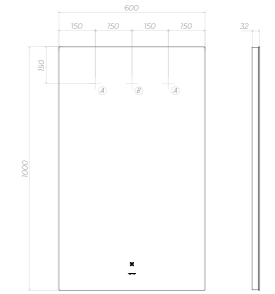

QUADRO CLASSIC 600
Размер: 600 x 1000 x 32 мм