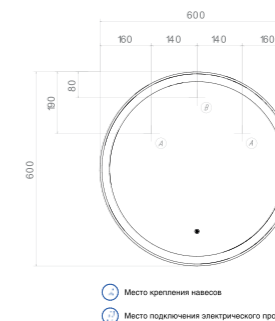

COSMO CLASSIC 600
Размер: 600 x 600 x 27 мм