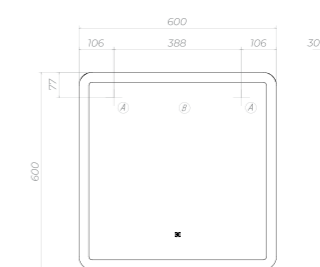

WING CLASSIC 400

Размер: 396 x 600 x 30 мм

- ① Место крепления навесов
- ② Место подключения электрического провода

WING CLASSIC 500

Размер: 500 x 600 x 30 мм

- ① Место крепления навесов
- ② Место подключения электрического провода

WING CLASSIC 600

Размер: 600 x 600 x 30 мм

- ① Место крепления навесов
- ② Место подключения электрического провода

WING CLASSIC 800

Размер: 794 x 600 x 30 мм

- ① Место крепления навесов
- ② Место подключения электрического провода