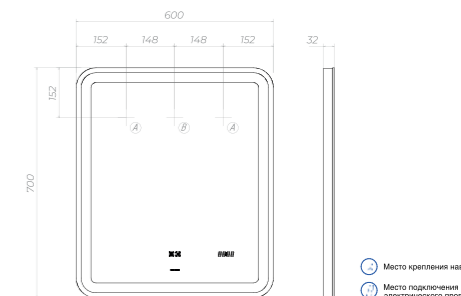

Производитель оставляет за собой право вносить незначительные изменения в конструктив или технологию изготовления изделия, не ухудшающие внешний вид и потребительские свойства товара.

GRANI LUXE 600
Размер: 600 x 700 x 32 мм