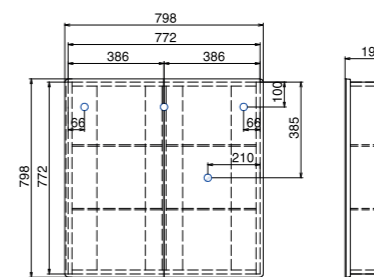

Размер: 600 x 700 x 32 мм

- 1 Место крепления навесов
- 2 Место подключения электрического провода

GEOMETRY LUXE 700

Размер: 700 x 700 x 32 мм

- 1 Место крепления навесов
- 2 Место подключения электрического провода

GEOMETRY LUXE 800

Размер: 800 x 700 x 32 мм

- 1 Место крепления навесов
- 2 Место подключения электрического провода

GEOMETRY LUXE 900

Размер: 900 x 700 x 32 мм

- 1 Место крепления навесов
- 2 Место подключения электрического провода

GEOMETRY 600
Зеркальный шкаф
Размер: 598 x 798 x 195 мм

2 полки из стекла,
светодиодная подсветка,
сенсорное управление

- 1 Место крепления навесов
- 2 Место подключения электрического провода

GEOMETRY 800
Зеркальный шкаф
Размер: 798 x 798 x 195 мм

4 полки из стекла,
светодиодная подсветка,
сенсорное управление

- 1 Место крепления навесов
- 2 Место подключения электрического провода

GEOMETRY 1000
Зеркальный шкаф
Размер: 998 x 798 x 195 мм

4 полки из стекла,
светодиодная подсветка,
сенсорное управление