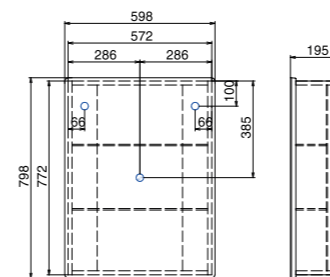

Размер: 600 x 700 x 32 мм

- 1 Место крепления навесов
- 2 Место подключения электрического провода

GEOMETRY LUXE 700

Размер: 700 x 700 x 32 мм

- 1 Место крепления навесов
- 2 Место подключения электрического провода

GEOMETRY MEDIA 600

Размер: 600 x 700 x 32 мм

GEOMETRY MEDIA 700

Размер: 700 x 700 x 32 мм

GEOMETRY MEDIA 800

Размер: 800 x 700 x 32 мм

GEOMETRY MEDIA 1000

Размер: 1000 x 700 x 32 мм

ЗЕРКАЛЬНЫЙ ШКАФ GEOMETRY 600 / 800 / 1000
ВЫСОТА 800ММ

Производитель оставляет за собой право вносить незначительные изменения в конструктив или технологию изготовления изделия, не ухудшающие внешний вид и потребительские свойства товара.

GEOMETRY 600
Зеркальный шкаф
Размер: 598 x 798 x 195 мм

2 полки из стекла,
светодиодная подсветка,
сенсорное управление

- 1 Место крепления навесов
- 2 Место подключения электрического провода

GEOMETRY 800
Зеркальный шкаф
Размер: 798 x 798 x 195 мм