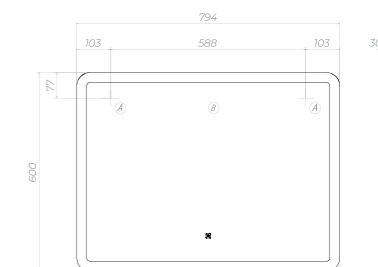

WING CLASSIC 400

Размер: 396 x 600 x 30 мм

- ① Место крепления навесов
- ② Место подключения электрического провода

WING CLASSIC 500

Размер: 500 x 600 x 30 мм

- ① Место крепления навесов
- ② Место подключения электрического провода

WING CLASSIC 600

Размер: 600 x 600 x 30 мм

- ① Место крепления навесов
- ② Место подключения электрического провода

WING CLASSIC 800

Размер: 794 x 600 x 30 мм

- ① Место крепления навесов
- ② Место подключения электрического провода