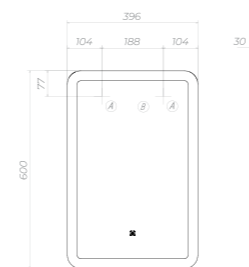

COSMO CLASSIC 600
Размер: 600 x 600 x 27 мм

COSMO CLASSIC 700
Размер: 700 x 700 x 27 мм

COSMO CLASSIC 800
Размер: 794 x 794 x 27 мм

COSMO CLASSIC 900
Размер: 900 x 900 x 27 мм

COSMO CLASSIC 1000
Размер: 1000 x 1000 x 27 мм

ЗЕРКАЛО WING CLASSIC 400 / 500 / 600 / 800
Высота 600мм

PROMO

WING CLASSIC

ЗЕРКАЛО

Современная контурная рассеивающая подсветка создаёт красивый стильный эффект, а сенсорное управление обеспечивает простоту в использовании. Этот аксессуар подойдет не только для ванной, но и для других комнат.

WING CLASSIC 400

Размер: 396 x 600 x 30 мм

- ① Место крепления навесов
- ② Место подключения электрического провода

WING CLASSIC 500

Размер: 500 x 600 x 30 мм

- ① Место крепления навесов
- ② Место подключения электрического провода