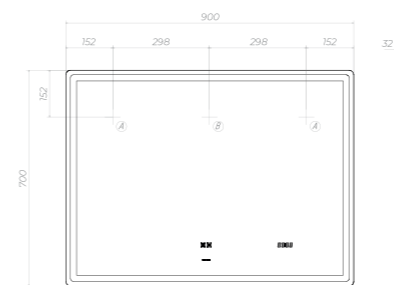

Размер: 600 x 700 x 32 мм

- 1 Место крепления навесов
- 2 Место подключения электрического провода

GEOMETRY LUXE 700

Размер: 700 x 700 x 32 мм

- 1 Место крепления навесов
- 2 Место подключения электрического провода

GEOMETRY LUXE 800

Размер: 800 x 700 x 32 мм

- 1 Место крепления навесов
- 2 Место подключения электрического провода

GEOMETRY LUXE 900

Размер: 900 x 700 x 32 мм

- 1 Место крепления навесов
- 2 Место подключения электрического провода

GEOMETRY LUXE 1000

Размер: 1000 x 700 x 32 мм

- 1 Место крепления навесов
- 2 Место подключения электрического провода

GEOMETRY LUXE 1200

Размер: 1200 x 700 x 32 мм

- 1 Место крепления навесов
- 2 Место подключения электрического провода