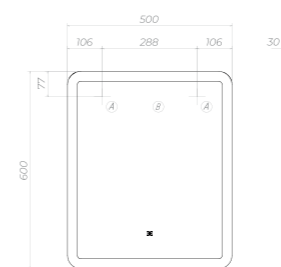

WING CLASSIC 400

Размер: 396 x 600 x 30 мм

- ① Место крепления навесов
- ② Место подключения электрического провода

WING CLASSIC 500

Размер: 500 x 600 x 30 мм

- ① Место крепления навесов
- ② Место подключения электрического провода

WING CLASSIC 600

Размер: 600 x 600 x 30 мм

- ① Место крепления навесов
- ② Место подключения электрического провода

WING CLASSIC 800

Размер: 794 x 600 x 30 мм

- ① Место крепления навесов
- ② Место подключения электрического провода