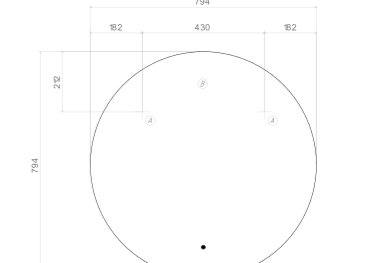

OTTI CLASSIC 600

Размер: 600 x 600 x 32 мм

- ① Место крепления навесов
- ② Место подключения электрического провода

OTTI CLASSIC 700

Размер: 700 x 700 x 32 мм

- ① Место крепления навесов
- ② Место подключения электрического провода

OTTI CLASSIC 800

Размер: 794 x 794 x 32 мм

- ① Место крепления навесов
- ② Место подключения электрического провода

OTTI CLASSIC 900

Размер: 900 x 900 x 32 мм

- ① Место крепления навесов
- ② Место подключения электрического провода