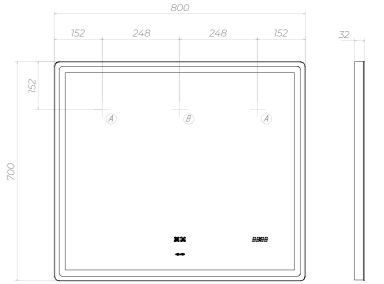

Размер: 600 x 700 x 32 мм

- 1 Место крепления навесов
- 2 Место подключения электрического провода

GEOMETRY LUXE 700

Размер: 700 x 700 x 32 мм

- 1 Место крепления навесов
- 2 Место подключения электрического провода

GEOMETRY LUXE 800

Размер: 800 x 700 x 32 мм

- 1 Место крепления навесов
- 2 Место подключения электрического провода

GEOMETRY LUXE 900

Размер: 900 x 700 x 32 мм

- 1 Место крепления навесов
- 2 Место подключения электрического провода

GEOMETRY LUXE 1000

Размер: 1000 x 700 x 32 мм

- 1 Место крепления навесов
- 2 Место подключения электрического провода

GEOMETRY LUXE 1200

Размер: 1200 x 700 x 32 мм

- 1 Место крепления навесов
- 2 Место подключения электрического провода