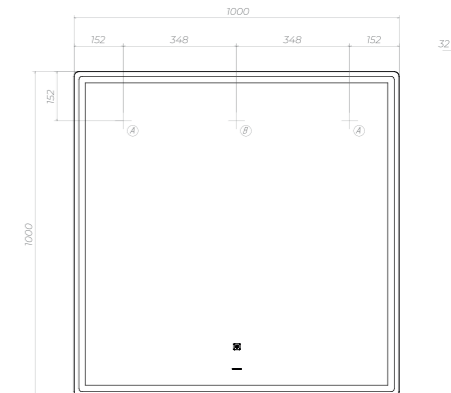

Размер: 600 x 700 x 32 мм

- 1 Место крепления навесов
- 2 Место подключения электрического провода

GEOMETRY LUXE 700

Размер: 700 x 700 x 32 мм

- 1 Место крепления навесов
- 2 Место подключения электрического провода

GEOMETRY 600
Зеркальный шкаф
Размер: 598 x 798 x 195 мм

2 полки из стекла,
светодиодная подсветка,
сенсорное управление

- 1 Место крепления навесов
- 2 Место подключения электрического провода

GEOMETRY 800
Зеркальный шкаф
Размер: 798 x 798 x 195 мм

ROBERTA CLASSIC 600

Размер: 600 x 1000 x 32 мм

- 1 Место крепления навесов
- 2 Место подключения электрического провода

ROBERTA CLASSIC 800

Размер: 800 x 1000 x 32 мм

- 1 Место крепления навесов
- 2 Место подключения электрического провода

ROBERTA CLASSIC 1000

Размер: 1000 x 1000 x 32 мм

- 1 Место крепления навесов
- 2 Место подключения электрического провода

ЗЕРКАЛО ROBERTA LUXE 600 / 800 / 1000
 ВЫСОТА 1000ММ

Производитель оставляет за собой право вносить незначительные изменения в конструктив или технологию изготовления изделия, не ухудшающие внешний вид и потребительские свойства товара.