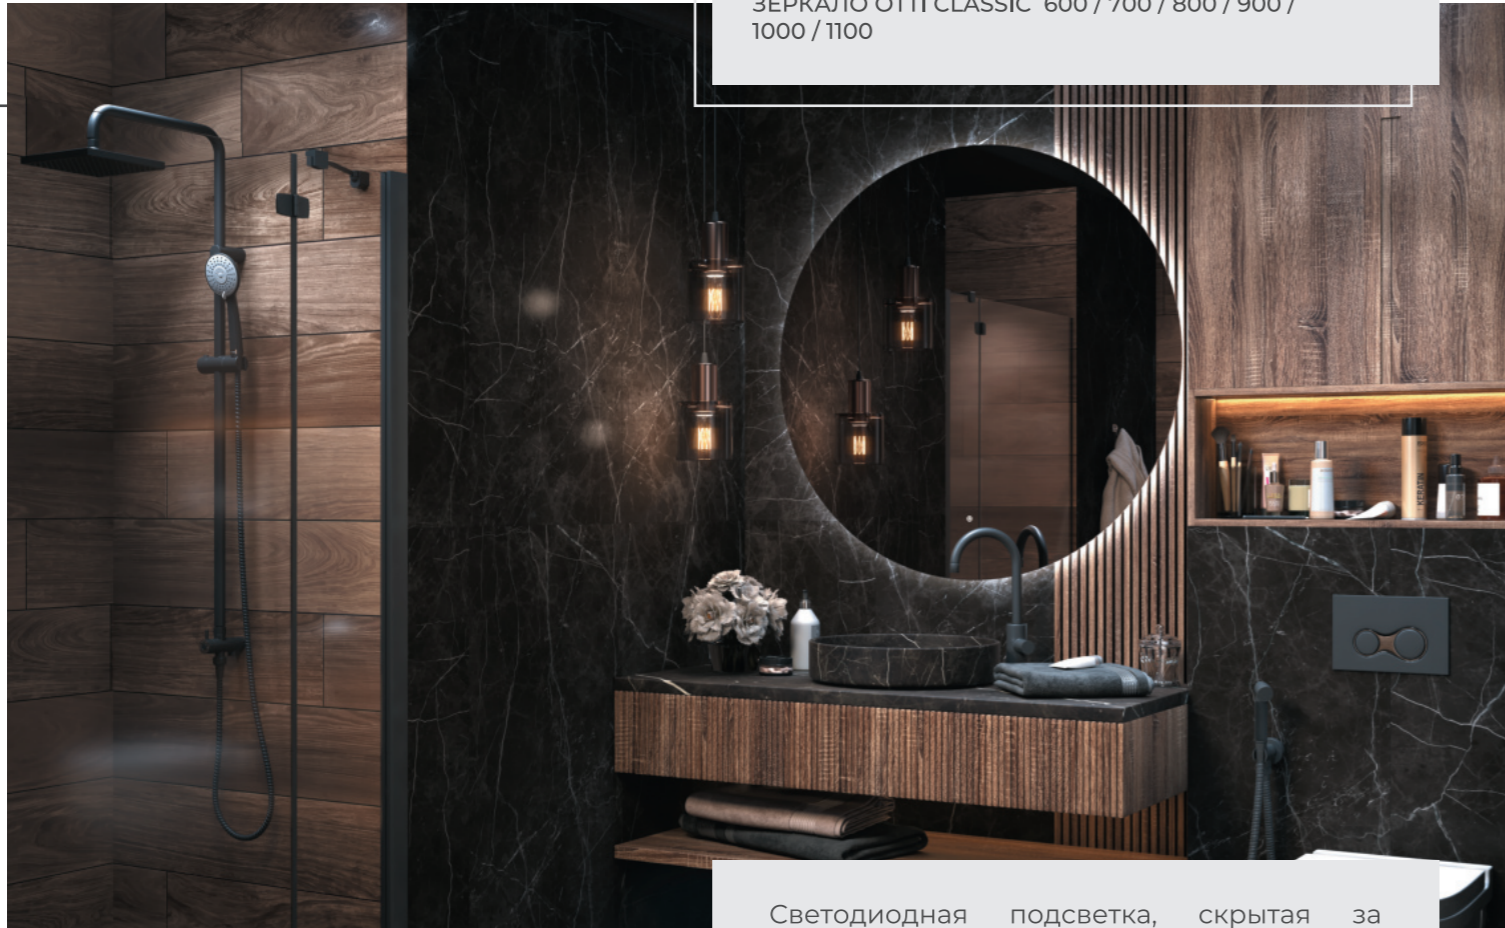

GRANI LUXE 700
 Размер: 700 x 700 x 32 мм

GRANI LUXE 800
 Размер: 800 x 700 x 32 мм

GRANI LUXE 1000
 Размер: 1000 x 700 x 32 мм

ЗЕРКАЛО OTTI CLASSIC 600 / 700 / 800 / 900 / 1000 / 1100

OTTI CLASSIC

ЗЕРКАЛО С ПОДСВЕТКОЙ AMBI LIGHT