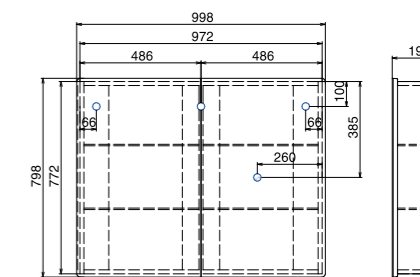

Размер: 600 x 700 x 32 мм

- 1 Место крепления навесов
- 2 Место подключения электрического провода

GEOMETRY LUXE 700

Размер: 700 x 700 x 32 мм

- 1 Место крепления навесов
- 2 Место подключения электрического провода

GEOMETRY LUXE 800

Размер: 800 x 700 x 32 мм

- 1 Место крепления навесов
- 2 Место подключения электрического провода

GEOMETRY LUXE 900

Размер: 900 x 700 x 32 мм

- 1 Место крепления навесов
- 2 Место подключения электрического провода

GEOMETRY 600
Зеркальный шкаф
Размер: 598 x 798 x 195 мм

2 полки из стекла,
светодиодная подсветка,
сенсорное управление

- 1 Место крепления навесов
- 2 Место подключения электрического провода

GEOMETRY 800
Зеркальный шкаф
Размер: 798 x 798 x 195 мм

4 полки из стекла,
светодиодная подсветка,
сенсорное управление

- 1 Место крепления навесов
- 2 Место подключения электрического провода

GEOMETRY 1000
Зеркальный шкаф
Размер: 998 x 798 x 195 мм

4 полки из стекла,
светодиодная подсветка,
сенсорное управление