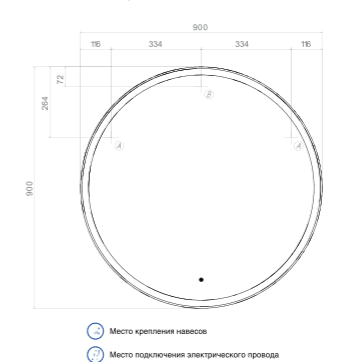

COSMO CLASSIC 600
Размер: 600 x 600 x 27 мм

COSMO CLASSIC 700
Размер: 700 x 700 x 27 мм

COSMO CLASSIC 800
Размер: 794 x 794 x 27 мм

COSMO CLASSIC 900
Размер: 900 x 900 x 27 мм

COSMO CLASSIC 1000
Размер: 1000 x 1000 x 27 мм