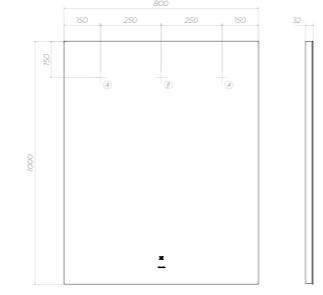

QUADRO CLASSIC

ЗЕРКАЛО С ПОДСВЕТКОЙ AMBILIGHT

Зеркало QUADRO со светодиодной подсветкой, установленной за зеркальным полотном.

Такое дизайнерское решение делает свет более «мягким», придавая зеркалу эффект «невесомости». Данный аксессуар гармонично впишется в любой стиль интерьера ванной комнаты, гостиной и спальни.

QUADRO CLASSIC 800
Размер: 800 x 1000 x 32 мм

1 Место крепления навесов
2 Место подключения электрического провода