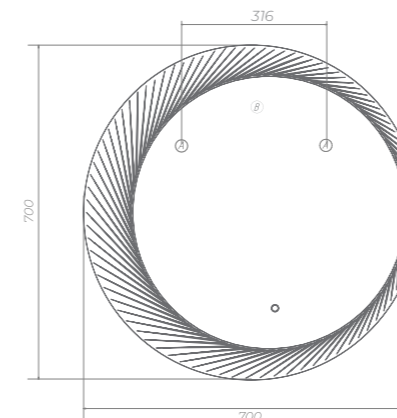

ALBA CLASSIC 1-700

Размер: 700 x 700 x 30 мм

① Место крепления навесов
② Место подключения электрического провода