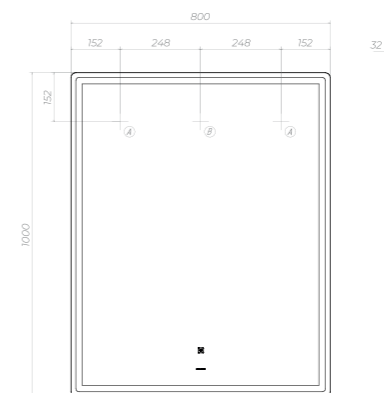

Размер: 600 x 700 x 32 мм

- 1 Место крепления навесов
- 2 Место подключения электрического провода

GEOMETRY LUXE 700

Размер: 700 x 700 x 32 мм

- 1 Место крепления навесов
- 2 Место подключения электрического провода

GEOMETRY 600
Зеркальный шкаф
Размер: 598 x 798 x 195 мм

2 полки из стекла,
светодиодная подсветка,
сенсорное управление

- 1 Место крепления навесов
- 2 Место подключения электрического провода

GEOMETRY 800
Зеркальный шкаф
Размер: 798 x 798 x 195 мм

ROBERTA CLASSIC 600

Размер: 600 x 1000 x 32 мм

- 1 Место крепления навесов
- 2 Место подключения электрического провода

ROBERTA CLASSIC 800

Размер: 800 x 1000 x 32 мм

- 1 Место крепления навесов
- 2 Место подключения электрического провода

ROBERTA CLASSIC 1000

Размер: 1000 x 1000 x 32 мм

- 1 Место крепления навесов
- 2 Место подключения электрического провода

ЗЕРКАЛО ROBERTA LUXE 600 / 800 / 1000
 ВЫСОТА 1000ММ

Производитель оставляет за собой право вносить незначительные изменения в конструктив или технологию изготовления изделия, не ухудшающие внешний вид и потребительские свойства товара.