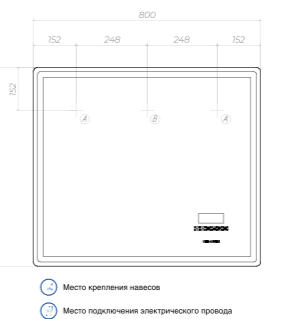

GEOMETRY MEDIA 600

Размер: 600 x 700 x 32 мм

GEOMETRY MEDIA 700

Размер: 700 x 700 x 32 мм

GEOMETRY MEDIA 800

Размер: 800 x 700 x 32 мм

GEOMETRY MEDIA 1000

Размер: 1000 x 700 x 32 мм