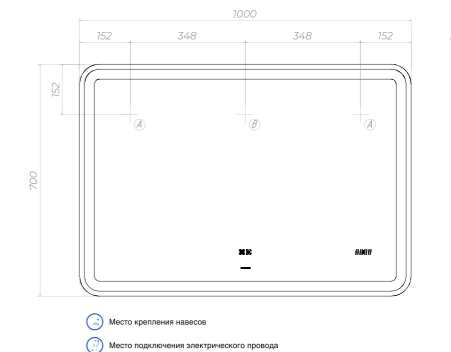

GRANI LUXE 700
 Размер: 700 x 700 x 32 мм

GRANI LUXE 800
 Размер: 800 x 700 x 32 мм

GRANI LUXE 1000
 Размер: 1000 x 700 x 32 мм

ЗЕРКАЛО OTTI CLASSIC 600 / 700 / 800 / 900 / 1000 / 1100

OTTI CLASSIC

ЗЕРКАЛО С ПОДСВЕТКОЙ AMBI LIGHT