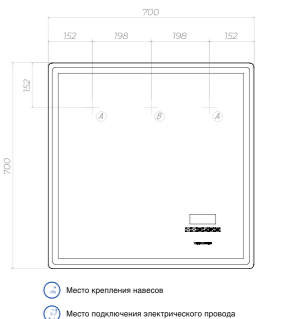

Размер: 600 x 700 x 32 мм

- 1 Место крепления навесов
- 2 Место подключения электрического провода

GEOMETRY LUXE 700

Размер: 700 x 700 x 32 мм

- 1 Место крепления навесов
- 2 Место подключения электрического провода

GEOMETRY LUXE 800

Размер: 800 x 700 x 32 мм

- 1 Место крепления навесов
- 2 Место подключения электрического провода

GEOMETRY LUXE 900

Размер: 900 x 700 x 32 мм

- 1 Место крепления навесов
- 2 Место подключения электрического провода

GEOMETRY LUXE 1000

Размер: 1000 x 700 x 32 мм

- 1 Место крепления навесов
- 2 Место подключения электрического провода

GEOMETRY LUXE 1200

Размер: 1200 x 700 x 32 мм

- 1 Место крепления навесов
- 2 Место подключения электрического провода

GEOMETRY MEDIA 600

Размер: 600 x 700 x 32 мм

GEOMETRY MEDIA 700

Размер: 700 x 700 x 32 мм

GEOMETRY MEDIA 800

Размер: 800 x 700 x 32 мм

GEOMETRY MEDIA 1000

Размер: 1000 x 700 x 32 мм