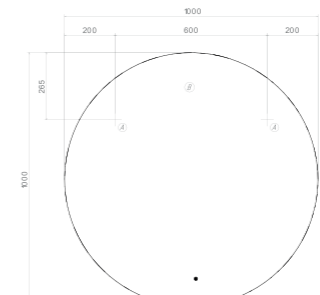

OTTI CLASSIC 600

Размер: 600 x 600 x 32 мм

- ① Место крепления навесов
- ② Место подключения электрического провода

OTTI CLASSIC 700

Размер: 700 x 700 x 32 мм

- ① Место крепления навесов
- ② Место подключения электрического провода

OTTI CLASSIC 800

Размер: 794 x 794 x 32 мм

- ① Место крепления навесов
- ② Место подключения электрического провода

OTTI CLASSIC 900

Размер: 900 x 900 x 32 мм

- ① Место крепления навесов
- ② Место подключения электрического провода

OTTI CLASSIC 1000

Размер: 1000 x 1000 x 32 мм

- ① Место крепления навесов
- ② Место подключения электрического провода

OTTI CLASSIC 1100

Размер: 1100 x 1100 x 32 мм

- ① Место крепления навесов
- ② Место подключения электрического провода