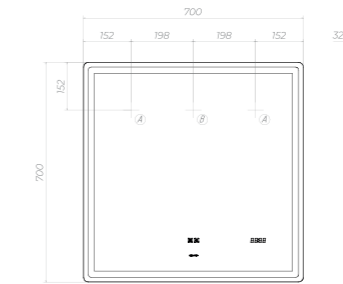

Размер: 600 x 700 x 32 мм

- 1 Место крепления навесов
- 2 Место подключения электрического провода

GEOMETRY LUXE 700

Размер: 700 x 700 x 32 мм

- 1 Место крепления навесов
- 2 Место подключения электрического провода

GEOMETRY LUXE 800

Размер: 800 x 700 x 32 мм

- 1 Место крепления навесов
- 2 Место подключения электрического провода

GEOMETRY LUXE 900

Размер: 900 x 700 x 32 мм

- 1 Место крепления навесов
- 2 Место подключения электрического провода

GEOMETRY LUXE 1000

Размер: 1000 x 700 x 32 мм

- 1 Место крепления навесов
- 2 Место подключения электрического провода

GEOMETRY LUXE 1200

Размер: 1200 x 700 x 32 мм

- 1 Место крепления навесов
- 2 Место подключения электрического провода