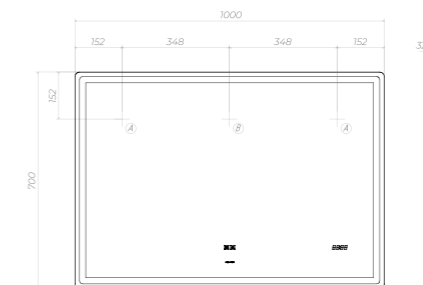

Размер: 600 x 700 x 32 мм

- 1 Место крепления навесов
- 2 Место подключения электрического провода

GEOMETRY LUXE 700

Размер: 700 x 700 x 32 мм

- 1 Место крепления навесов
- 2 Место подключения электрического провода

GEOMETRY LUXE 800

Размер: 800 x 700 x 32 мм

- 1 Место крепления навесов
- 2 Место подключения электрического провода

GEOMETRY LUXE 900

Размер: 900 x 700 x 32 мм

- 1 Место крепления навесов
- 2 Место подключения электрического провода

GEOMETRY LUXE 1000

Размер: 1000 x 700 x 32 мм

- 1 Место крепления навесов
- 2 Место подключения электрического провода

GEOMETRY LUXE 1200

Размер: 1200 x 700 x 32 мм

- 1 Место крепления навесов
- 2 Место подключения электрического провода