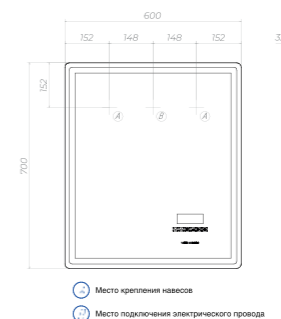

Размер: 600 x 700 x 32 мм

- 1 Место крепления навесов
- 2 Место подключения электрического провода

GEOMETRY LUXE 700

Размер: 700 x 700 x 32 мм

- 1 Место крепления навесов
- 2 Место подключения электрического провода

GEOMETRY LUXE 800

Размер: 800 x 700 x 32 мм

- 1 Место крепления навесов
- 2 Место подключения электрического провода

GEOMETRY LUXE 900

Размер: 900 x 700 x 32 мм

- 1 Место крепления навесов
- 2 Место подключения электрического провода

GEOMETRY LUXE 1000

Размер: 1000 x 700 x 32 мм

- 1 Место крепления навесов
- 2 Место подключения электрического провода

GEOMETRY LUXE 1200

Размер: 1200 x 700 x 32 мм

- 1 Место крепления навесов
- 2 Место подключения электрического провода

GEOMETRY MEDIA 600

Размер: 600 x 700 x 32 мм

GEOMETRY MEDIA 700

Размер: 700 x 700 x 32 мм

GEOMETRY MEDIA 800

Размер: 800 x 700 x 32 мм

GEOMETRY MEDIA 1000

Размер: 1000 x 700 x 32 мм