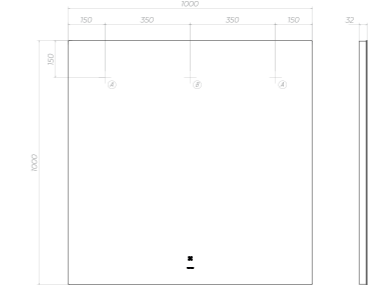

QUADRO CLASSIC 1000
Размер: 1000 x 1000 x 32 мм

1 Место крепления навесов
2 Место подключения электрического провода