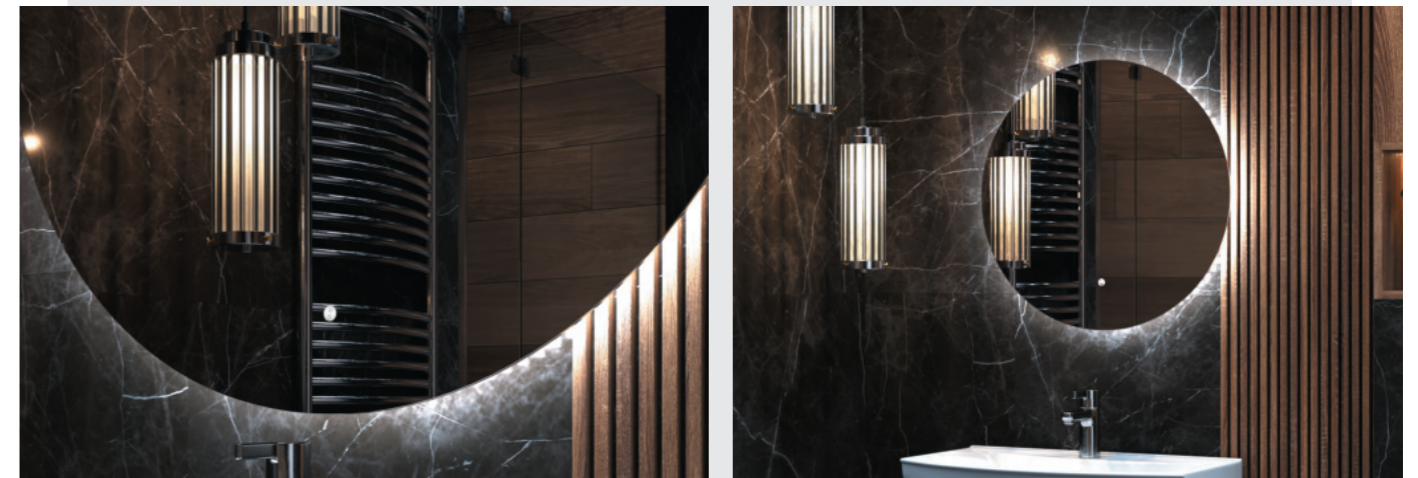

Производитель оставляет за собой право вносить незначительные изменения в конструктив или технологию изготовления изделия, не ухудшающие внешний вид и потребительские свойства товара.