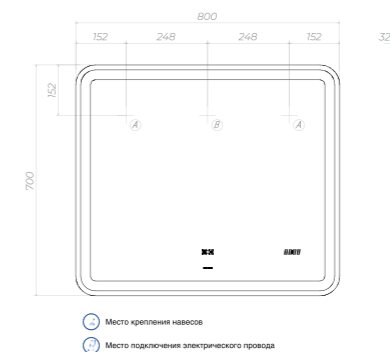

GRANI LUXE 800
Размер: 800 x 700 x 32 мм