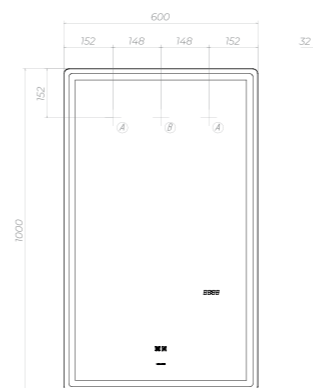

GEOMETRY LUXE 800

Размер: 800 x 700 x 32 мм

- 1 Место крепления навесов
- 2 Место подключения электрического провода

GEOMETRY LUXE 900

Размер: 900 x 700 x 32 мм

- 1 Место крепления навесов
- 2 Место подключения электрического провода

ROBERTA CLASSIC 1000

Размер: 1000 x 1000 x 32 мм

- 1 Место крепления навесов
- 2 Место подключения электрического провода

ЗЕРКАЛО ROBERTA LUXE 600 / 800 / 1000
 ВЫСОТА 1000ММ

Производитель оставляет за собой право вносить незначительные изменения в конструктив или технологию изготовления изделия, не ухудшающие внешний вид и потребительские свойства товара.

ROBERTA LUXE 600

Размер: 600 x 1000 x 32 мм

- ① Место крепления навесов
- ② Место подключения электрического провода

ROBERTA LUXE 800

Размер: 800 x 1000 x 32 мм

- ① Место крепления навесов
- ② Место подключения электрического провода

ROBERTA LUXE 1000

Размер: 1000 x 1000 x 32 мм

- ① Место крепления навесов
- ② Место подключения электрического провода

ЗЕРКАЛО QUADRO CLASSIC 600 / 800 / 1000 / 1200
 ВЫСОТА 1000ММ

Производитель оставляет за собой право вносить незначительные изменения в конструктив или технологию изготовления изделия, не ухудшающие внешний вид и потребительские свойства товара.