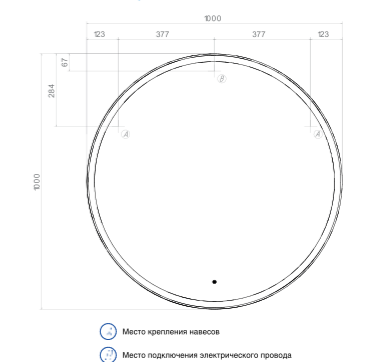

COSMO CLASSIC 600
Размер: 600 x 600 x 27 мм

COSMO CLASSIC 700
Размер: 700 x 700 x 27 мм

COSMO CLASSIC 800
Размер: 794 x 794 x 27 мм

COSMO CLASSIC 900
Размер: 900 x 900 x 27 мм

COSMO CLASSIC 1000
Размер: 1000 x 1000 x 27 мм