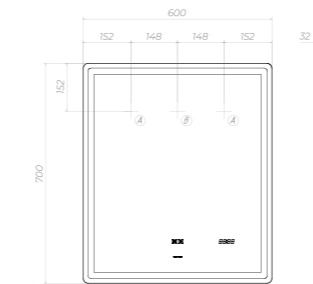

Размер: 600 x 700 x 32 мм

- 1 Место крепления навесов
- 2 Место подключения электрического провода

GEOMETRY LUXE 700

Размер: 700 x 700 x 32 мм

- 1 Место крепления навесов
- 2 Место подключения электрического провода

GEOMETRY LUXE 800

Размер: 800 x 700 x 32 мм

- 1 Место крепления навесов
- 2 Место подключения электрического провода

GEOMETRY LUXE 900

Размер: 900 x 700 x 32 мм

- 1 Место крепления навесов
- 2 Место подключения электрического провода