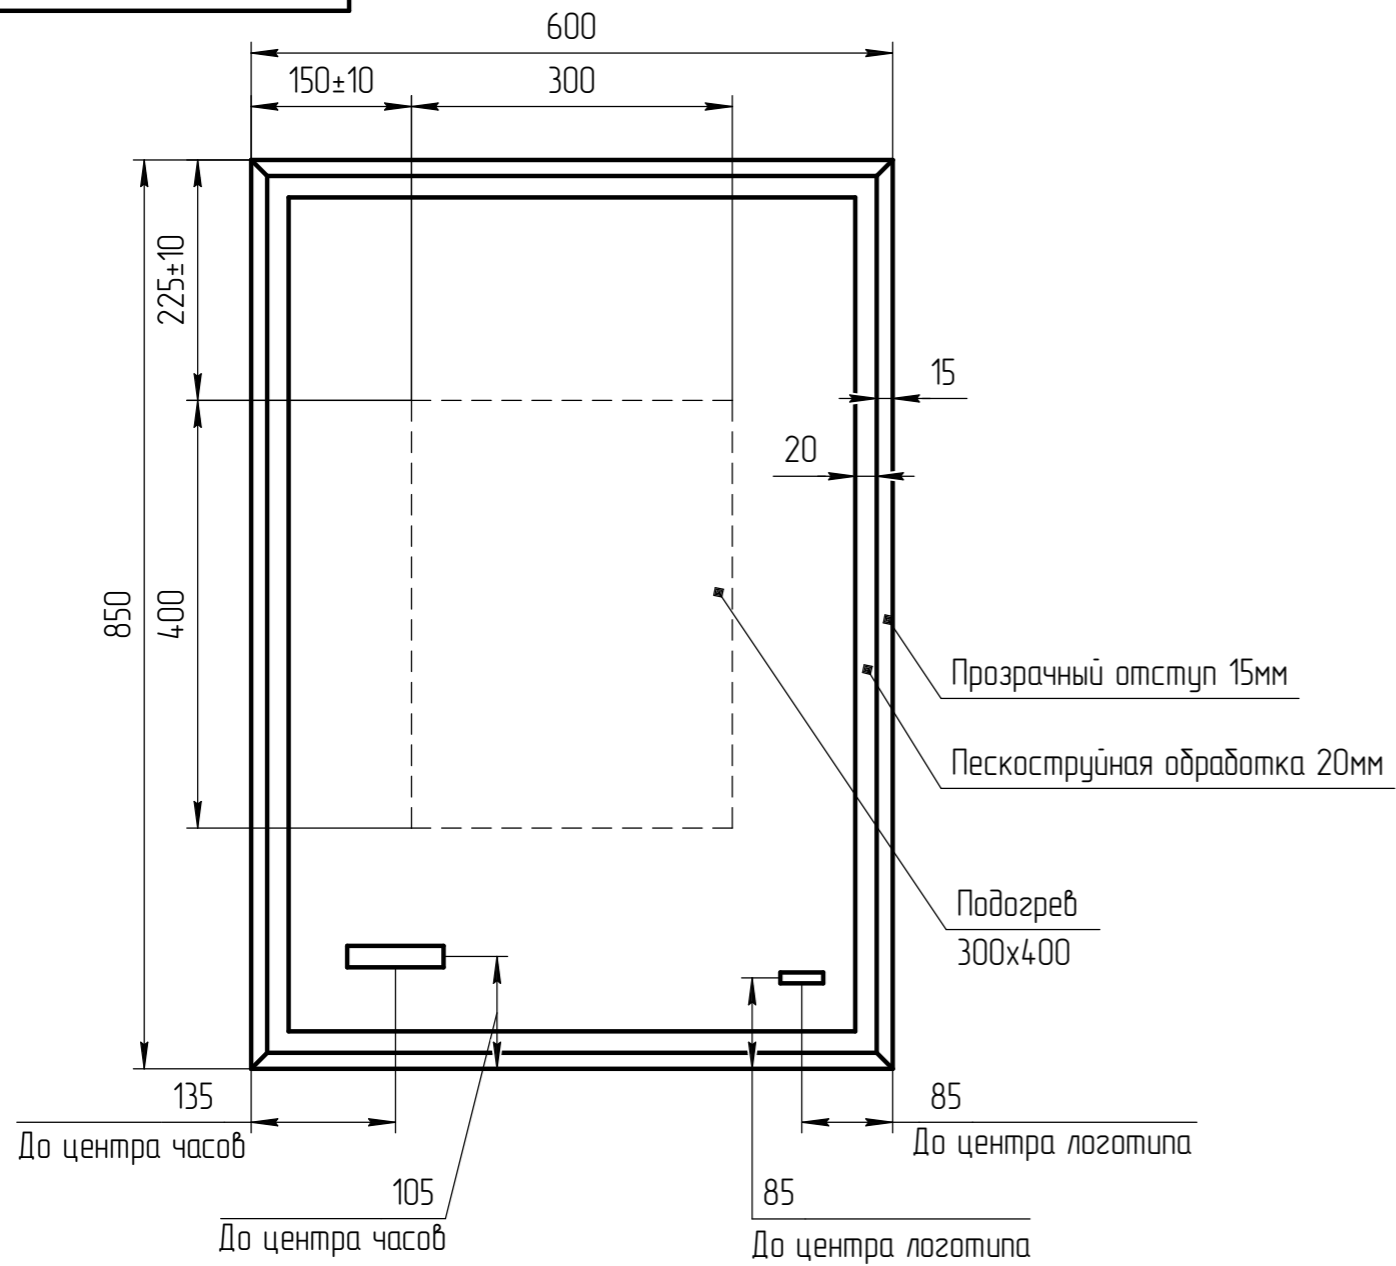

9D 690'00'10 WL

Вид сзади (М 1:5)

TM 01.00.069 CB

Зеркало LED 080 Pro 600x850

Масштаб

1:5