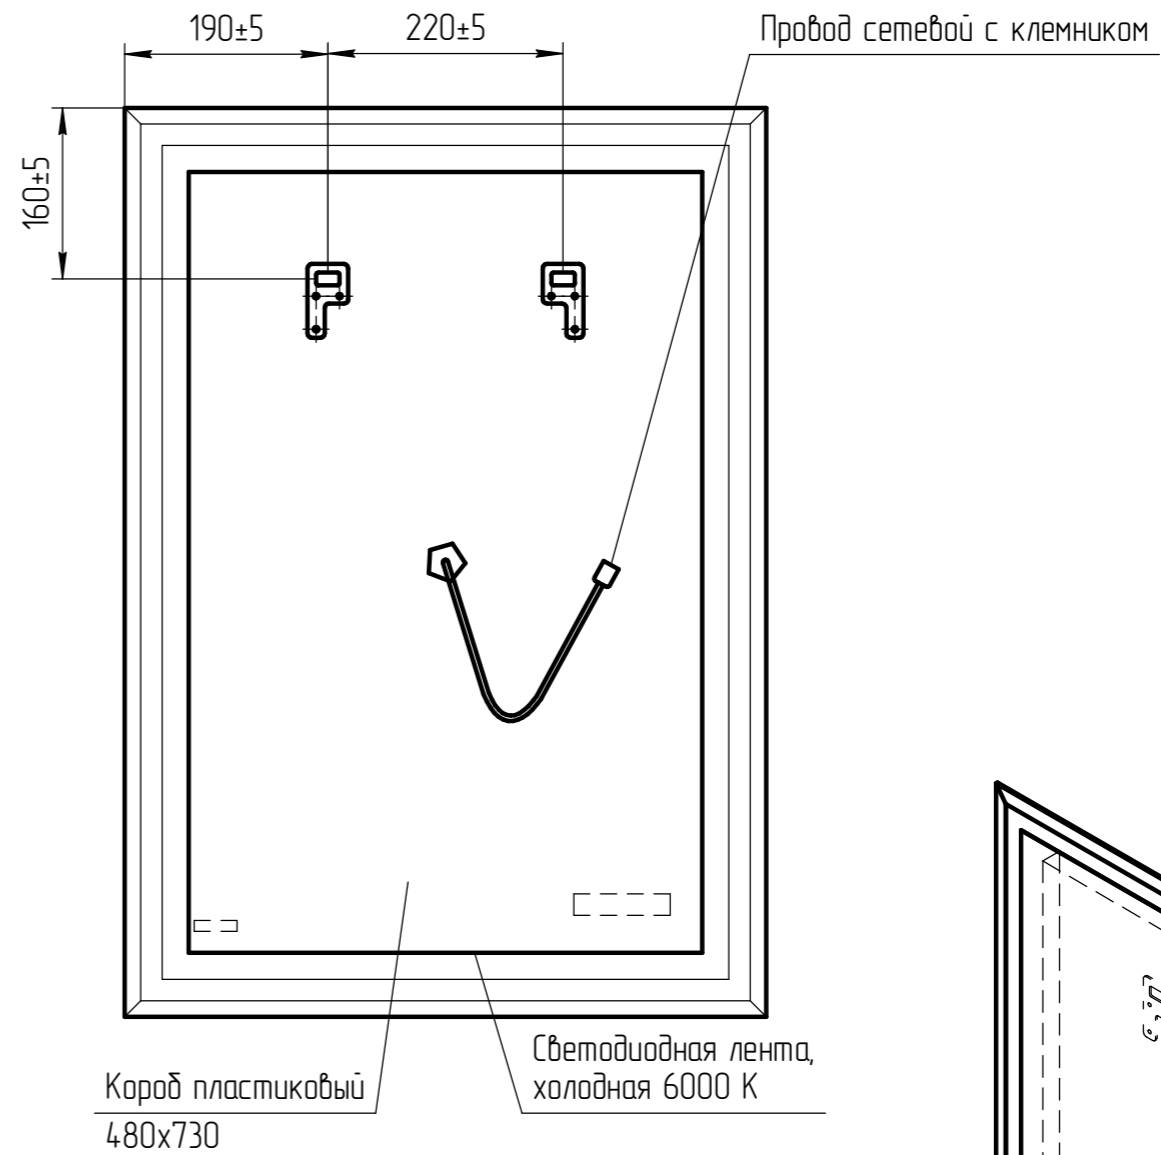

9D 690'00'10 WL

Вид сзади (М 1:5)

TM 01.00.069 CB

Зеркало LED 080 Pro 600x850

Масштаб

1:5