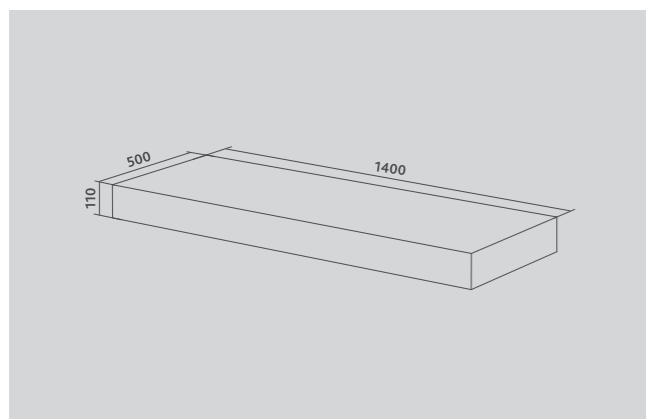

СТОЛЕШНИЦЫ

Столешница UNIT 140

- **ГРАФИТ**
  st.UNI.140-627
- **ДУБ КАРПЕНТЕР**
  st.UNI.140-628
- **ДУБ ФРАНЦУЗСКИЙ**
  st.UNI.140-67
- **БЕЛЫЙ МРАМОР**
  st.UNI.140-630

Столешница UNIT 160

- **ГРАФИТ**
  st.UNI.160-627
- **ДУБ КАРПЕНТЕР**
  st.UNI.160-628
- **ДУБ ФРАНЦУЗСКИЙ**
  st.UNI.160-67
- **БЕЛЫЙ МРАМОР**
  st.UNI.160-630

Столешницы комплектуются накладными и полувстраиваемыми раковинами (стр. 126-128)