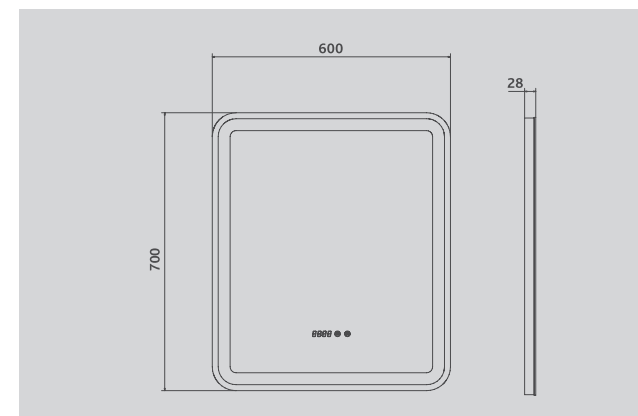

ЗЕРКАЛА GRANI С LED-ПОДСВЕТКОЙ

Зеркало с LED-подсветкой Grani 600

z.GRI.60.Luxe