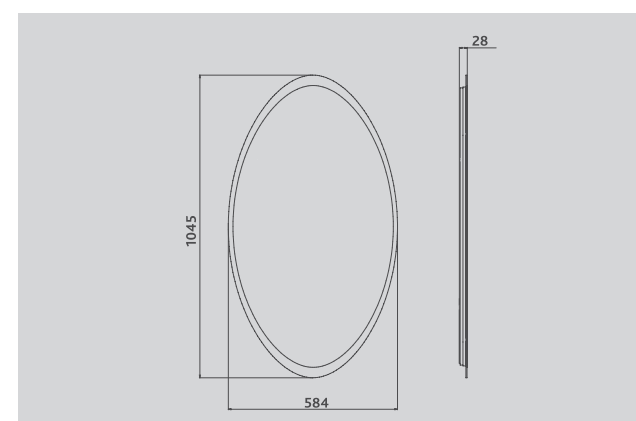

ЗЕРКАЛА CELINE С LED-ПОДСВЕТКОЙ

Зеркало CELINE 60

zkLUN.60-21

Функциональное наполнение:

Торцевая светодиодная подсветка с сенсорным управлением

Зеркало: CELINE CLASSIC 60 (zkLUN.60-21)
Раковина: VELVEX-7027A (7027A)
Тумба: подвесная LUNA 100 (tp.LUN.100.2Y)