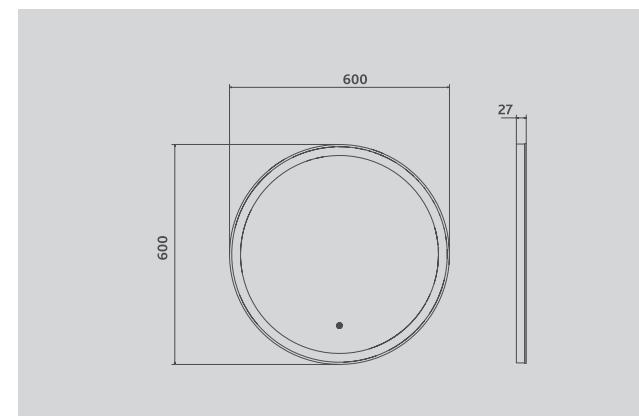

z.OTT.100.Classic

Зеркало с LED-подсветкой Otти Classic 1100

z.OTT.110.Classic

ЗЕРКАЛА COSMO С LED-ПОДСВЕТКОЙ

Зеркало: COSMO CLASSIC 800 (z.COS.80.Classic)
 Раковина: VELVEX-7027A (7027A)
 Тумба: подвесная LUNA 80 (tr.LUN.80.2Y)