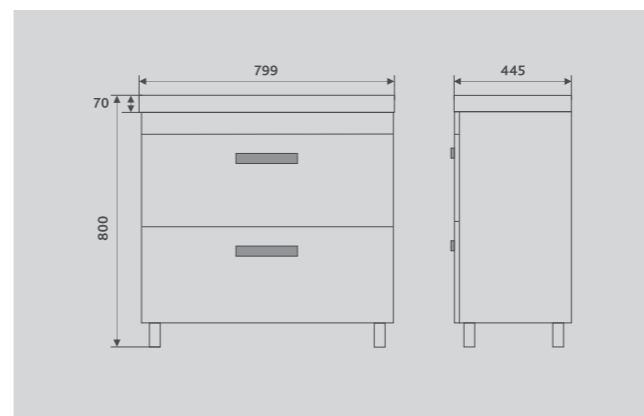

ТУМБЫ НАПОЛЬНЫЕ

БЕЛЫЙ
tnORL.60-211

СЕРЫЙ
tnORL.60-232

БЕЛЫЙ
tnORL.70-211

СЕРЫЙ
tnORL.70-232

Тумба ORLANDO 80.2Y

БЕЛЫЙ
tnORL.80-211

СЕРЫЙ
tnORL.80-232

БЕЛЫЙ
tnORL.100-211

СЕРЫЙ
tnORL.100-232

Комплектуются раковинами CLASSICA:

60: rkCla.60-81 (Ш603±2хГ451±2хВ145±2 мм)

70: rkCla.70-81 (Ш701±2хГ450хВ145±2 мм)

80: rkCla.80-81 (Ш804хГ451хВ151±2 мм)

100: rkCla.100-81 (Ш1001хГ448хВ150±2 мм)

120: rkCla.120-81 (Ш1200±2хГ450±2хВ140±2 мм)

Материал: литевой мрамор