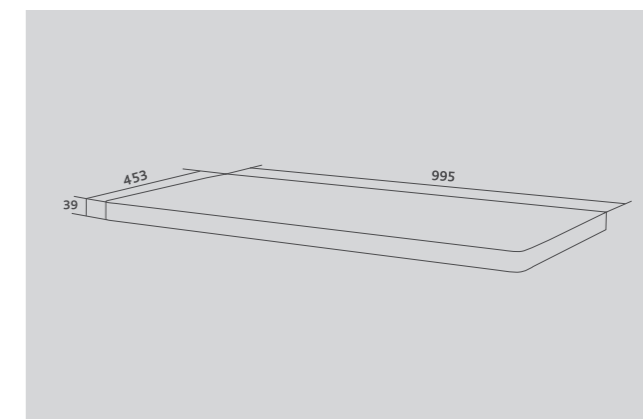

ШАТАНЕ
StKLA.90.IL-617

Столешница KLAUFS 100

ШАТАНЕ
StKLA.100.IL-617

Столешницы комплектуются накладными и полувстраиваемыми раковинами (стр. 126-128) Рекомендуются раковины глубиной до 370 мм для установки смесителя из столешницы.