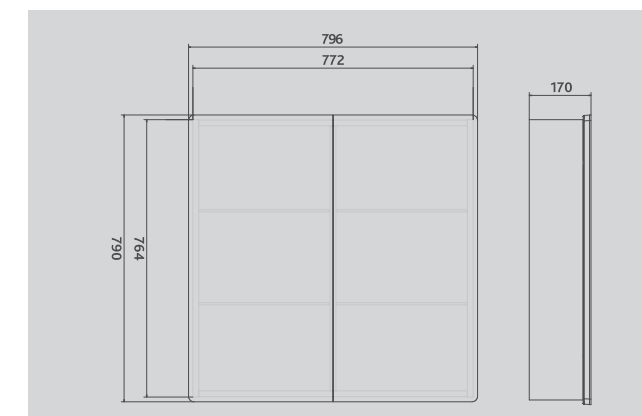

Зеркальный шкаф с LED-подсветкой Geometry 800

zsh.GEO.80.El