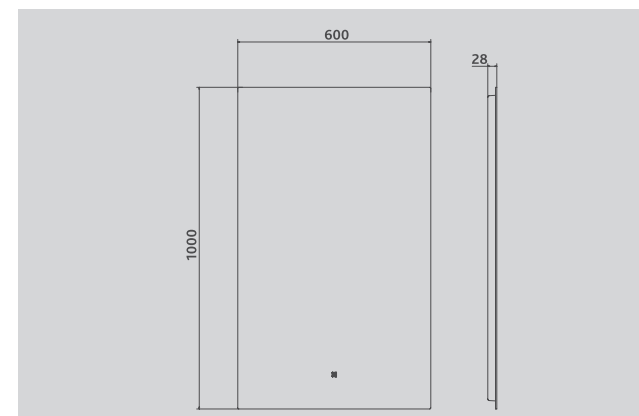

ЗЕРКАЛА QUADRO С LED-ПОДСВЕТКОЙ

Зеркало: QUADRO CLASSIC 1000 (z.QUA.100.Classic)
 Раковина: MARIO 100 (rkMAR.100-81)
 Тумба: подвесная KLAUFS 100.1Y (тр.KLA.MAR.100.1Y белый)

Зеркало с LED-подсветкой Quadro Classic 600
 z.QUA.60.Classic