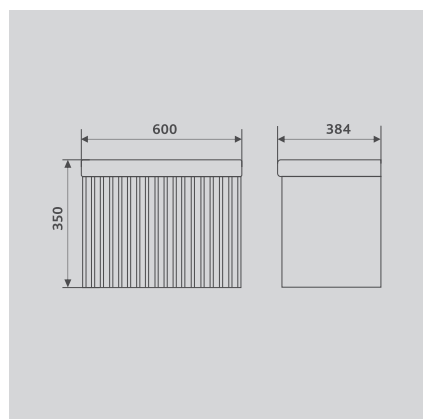

ТУМБЫ ПОДВЕСНЫЕ

Тумба COMPO 60

БЕЛЫЙ
тpCOM.60.1Y-21