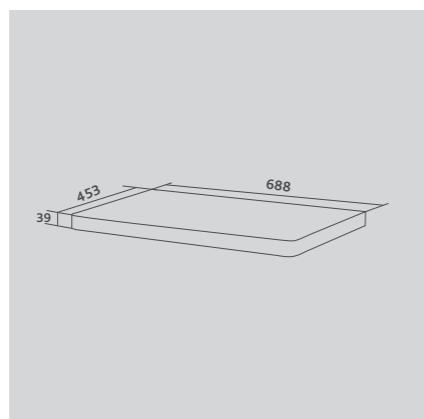

СТОЛЕШНИЦЫ ЛДСП 39 ММ

ШАТАНЕ
StKLA.60.IL-617

Столешница KLAUFS 70

ШАТАНЕ
StKLA.70.IL-617

ШАТАНЕ
StKLA.80.IL-617