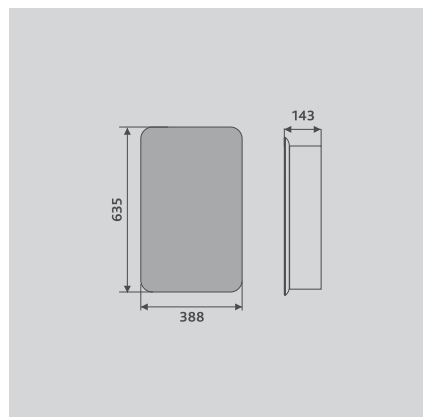

Зеркальный шкаф ВЮ 40

ТУМБЫ ПОДВЕСНЫЕ