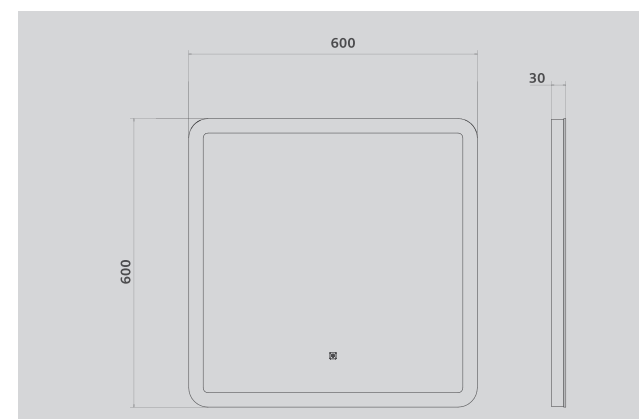

Зеркало с LED-подсветкой Wing Classic 600
z.WIN.60.Classic