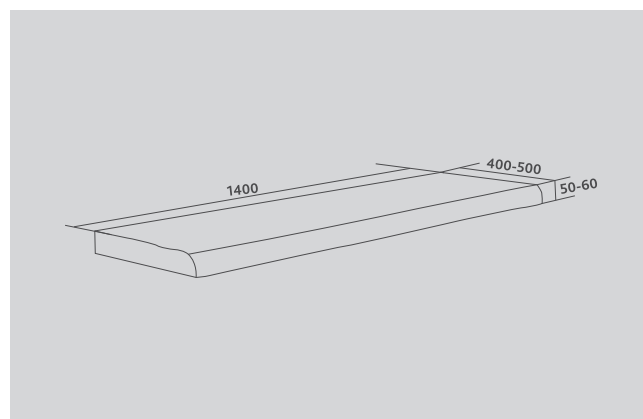

Столешница FELAY 140

НАТУРАЛЬНОЕ ДЕРЕВО
stFEL.140-71