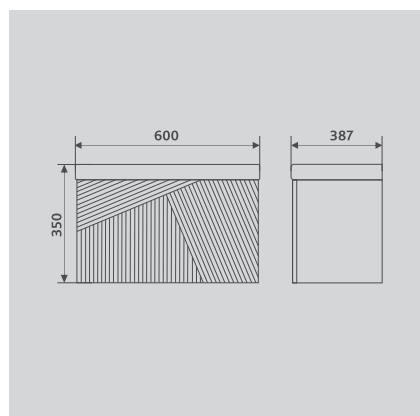

ТУМБЫ ПОДВЕСНЫЕ

Тумба EDGE 60.1Y

■ **ГРАФИТ**
tpEDG.60.1Y-231

■ **БЕЛЫЙ**
tpEDG.60.1Y-21