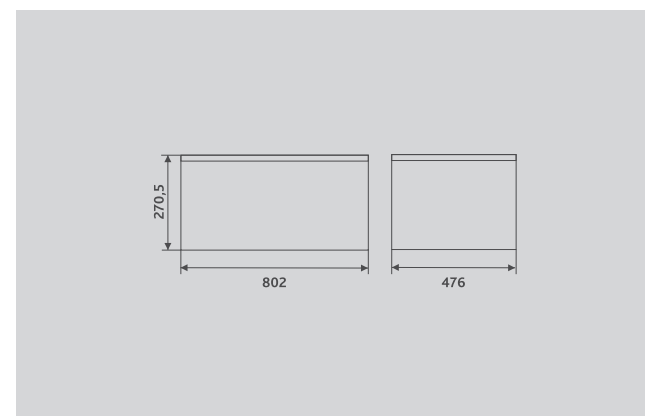

Тумба UNIT 80x27

БЕЛЫЙ ЛЁД
tpUNI.80.H27.Y-223

БЕЛЫЙ МАТОВЫЙ
tpUNI.80.H27.Y-211