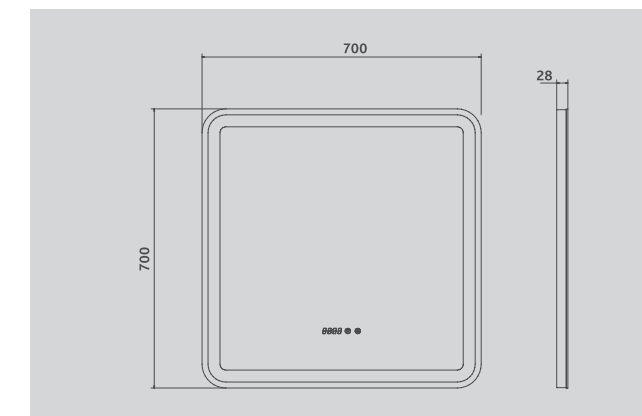

Зеркало с LED-подсветкой Grani 700

z.GRI.70.Luxe