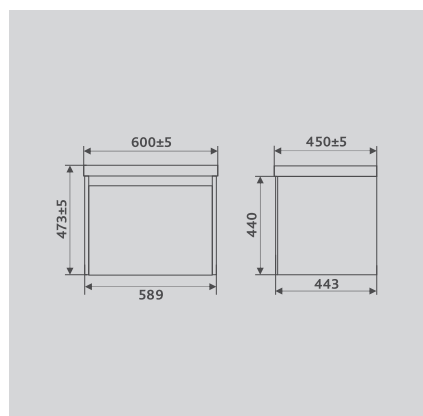

ТУМБЫ ПОДВЕСНЫЕ 1У

Тумба KLAUFS 60.1Y

БЕЛЫЙ
tpKLA.60.1Y-616.216

БЕЛЫЙ
tpKLA.70.1Y-616.216

БЕЛЫЙ
tpKLA.80.1Y-616.216

Комплектуются раковинами COMO:

60: S-UM-COM60/1 (Ш600±5хГ450±5хВ165±5 мм)

70: S-UM-COM70/1 (Ш700±5хГ450±5хВ170±5 мм)

80: S-UM-COM80/1 (Ш800±5хГ450±5хВ165±5 мм)

Материал: керамика.