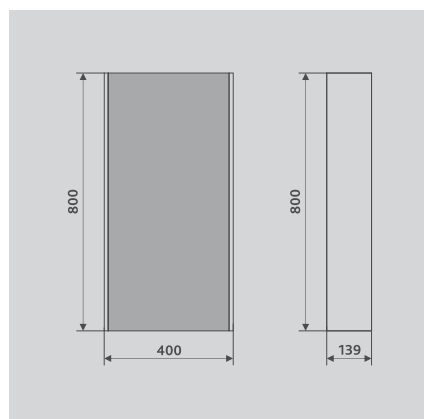

БЕЛЫЙ
tpKLA.56.60.2Y-616.216

Тумбы 56*60.1Y и 2Y комплектуются столешницами 120*61

Тумбы укомплектованы встроенным органайзером для хранения мелочей

ЗЕРКАЛЬНЫЕ ШКАФЫ И ПЕНАЛ

Зеркало-шкаф KLAUFS 40

БЕЛЫЙ
zsKLA.40-216