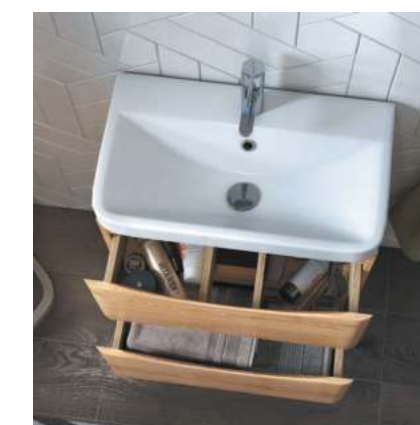

- Подвесные модели
- Мебель изготовлена из влагостойких материалов (МДФ, облицованная пленкой ПВХ, ЛДСП)
- Тумбы комплектуются керамическими раковинами 9595

Элегантный скругленный фасад

Выдвижные ящики с системой плавного закрывания Hettich