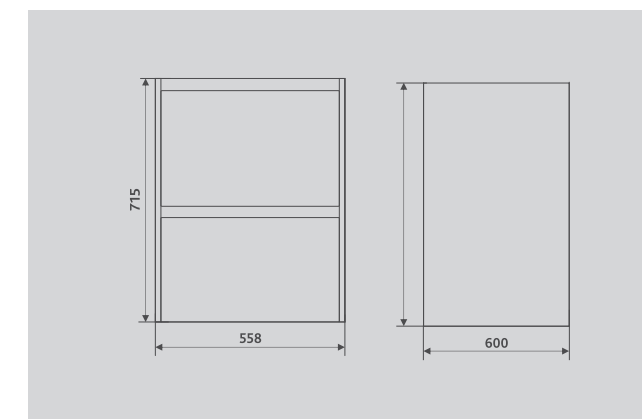

ТУМБЫ ДЛЯ СТОЛЕШНИЦ KLAUFS 120*61

БЕЛЫЙ
tpKLA.56.60.1Y-616.216

Тумба подвесная KLAUFS 56*60.2Y

БЕЛЫЙ
tpKLA.56.60.2Y-616.216

Тумбы 56*60.1Y и 2Y комплектуются столешницами 120*61

Тумбы укомплектованы встроенным органайзером для хранения мелочей