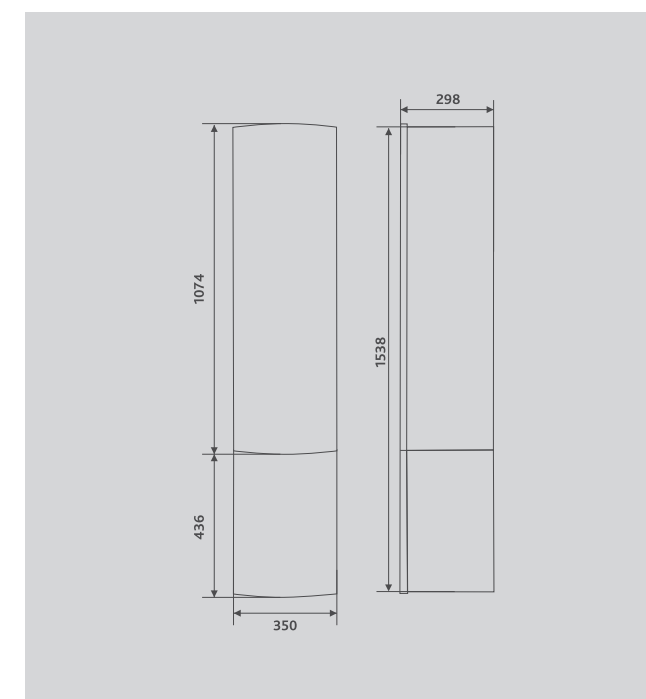

Поверхность столешницы: HPL-пластик

Пенал 2 дверцы: 2 стеклянные полки

Зеркало: CELINE 60 (z.CEL.60.Classic)
 Раковина: VELVEX-7027A (7027A)
 Тумба: подвесная luna 60 (tpLUN.60-21.43)

ТУМБЫ ПОДВЕСНЫЕ И ПЕНАЛЫ