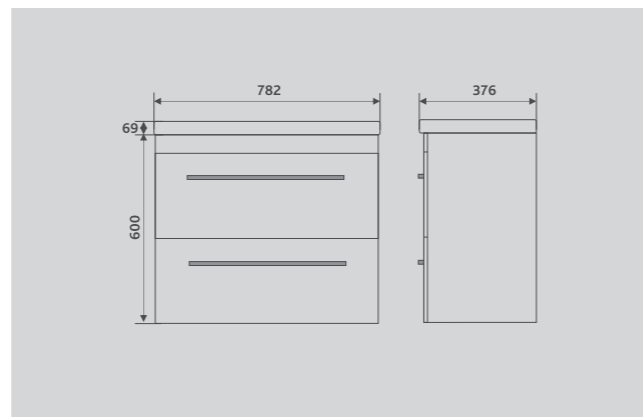

ТУМБЫ ПОДВЕСНЫЕ

БЕЛЫЙ
tpJIL.60.2Y-233

Тумба JILL 80.2Y

БЕЛЫЙ
tpJIL.80.2Y-233

Комплектуются раковинами 9595:
60: 9595(60) (Ш608±5хГ355хВ135 мм)
80: 9595(80) (Ш800-810хГ392хВ140 мм)

Материал: керамика. Оснащены системой против перелива воды.