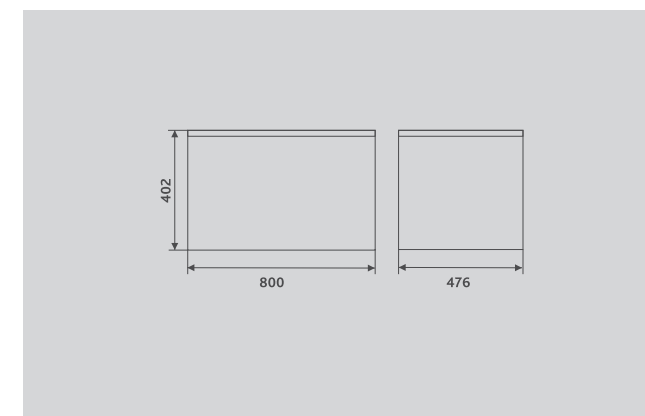

Тумба UNIT 80x40

БЕЛЫЙ ЛЁД
tpUNI.80.H40.Y.VY-223

БЕЛЫЙ МАТОВЫЙ
tpUNI.80.H40.Y.VY-211

Тумбы оснащены встроенными перегородками. Расстояние между ними регулируется