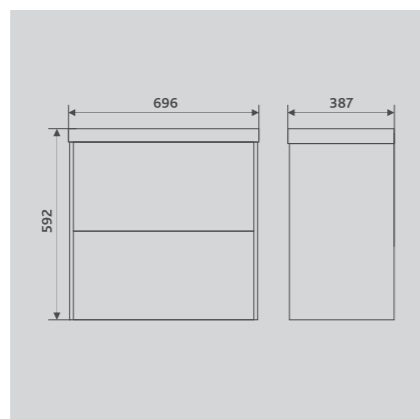

Тумба GESSO 70.2Y

БЕЛЫЙ/ДЕРЕВО
tpGES.70.2Y-25.21