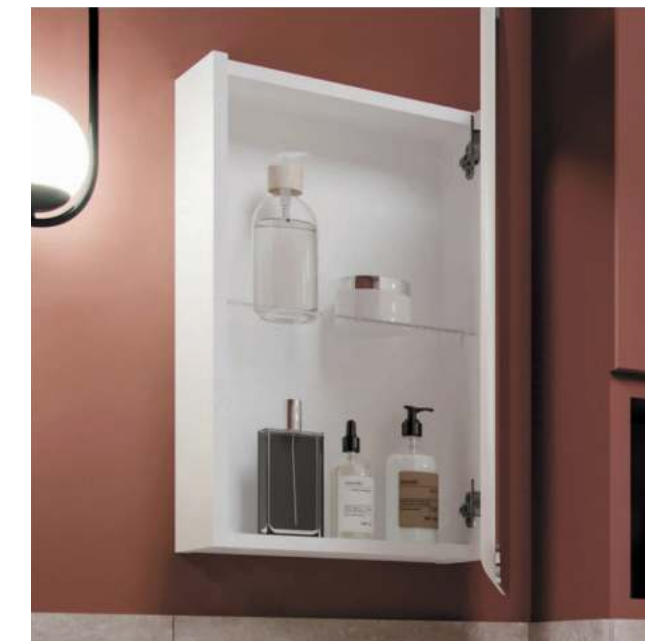

Петли зеркального шкафа с системой плавного закрывания Hafele

Зеркальный шкаф: BIO 40 (zkBIO.40-21)
Раковина: BIO 40 (rkBIO.40-81)
Тумба: подвесная BIO 40 (tpBIO.40-21)