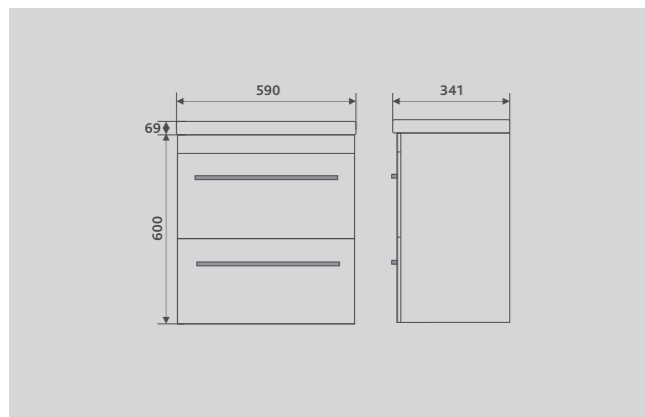

ТУМБЫ ПОДВЕСНЫЕ

Тумба JILL 60.2Y

БЕЛЫЙ
tpJIL.60.2Y-233

БЕЛЫЙ
tpJIL.80.2Y-233

Комплектуются раковинами 9595:
60: 9595(60) (Ш608±5хГ355хВ135 мм)
80: 9595(80) (Ш800-810хГ392хВ140 мм)

Материал: керамика. Оснащены системой против перелива воды.