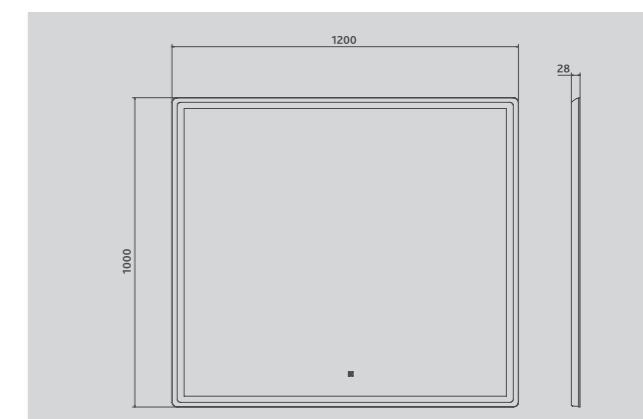

z.ROB.60.Classic | z.ROB.60.Luxe

Зеркало с LED-подсветкой Roberta 800

z.ROB.80.Classic | z.ROB.80.Luxe

Зеркало с LED-подсветкой Roberta 1000

z.ROB.100.Classic | z.ROB.100.Luxe

Зеркало с LED-подсветкой Roberta 1200