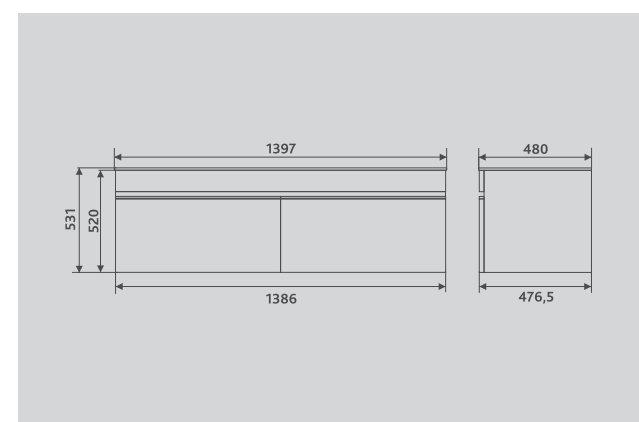

Тумба PULSUS 140

БЕЛЫЙ
tpPUL.140-21

ДУБ СОНОМА
tpPUL.140-25

Раковина PULSUS 140:
rkPUL.140-81 (Ш1397хГ480хВ140 мм)
Материал: литевой мрамор