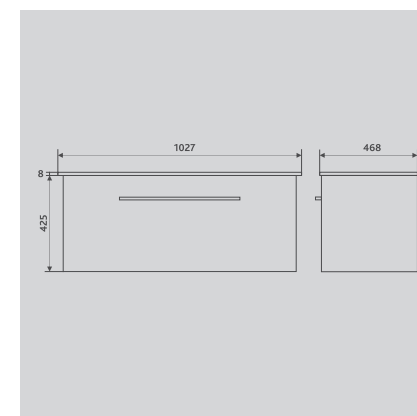

Тумба POSSE 65

ВЕРДЕ
tpPOS.65.1Y-235

Тумба POSSE 75

ВЕРДЕ
tpPOS.75.1Y-235

Тумба POSSE 85

ВЕРДЕ
tpPOS.85.1Y-235

Тумба POSSE 105

ВЕРДЕ
tpPOS.105.1Y-235