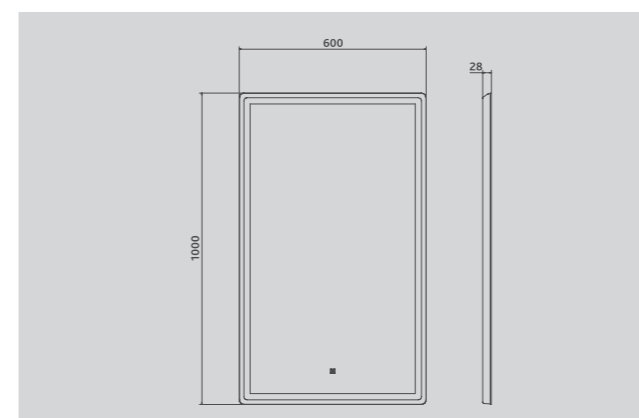

Зеркало с LED-подсветкой Roberta 600

z.ROB.60.Classic | z.ROB.60.Luxe