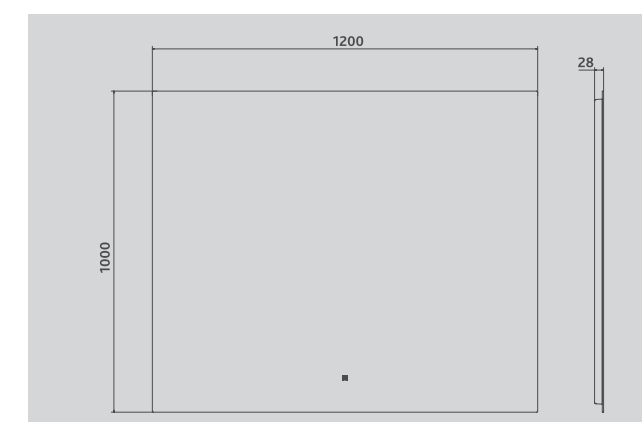

Зеркало с LED-подсветкой Quadro Classic 1200
z.QUA.120.Classic

Функциональное наполнение:
Торцевая светодиодная подсветка
с сенсорным управлением