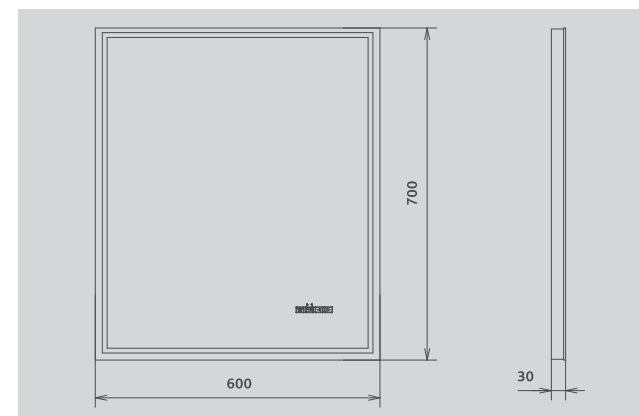

ЗЕРКАЛА SLIDE MEDIA

Зеркало SLIDE 60 Media

zkKLA.me.60.al