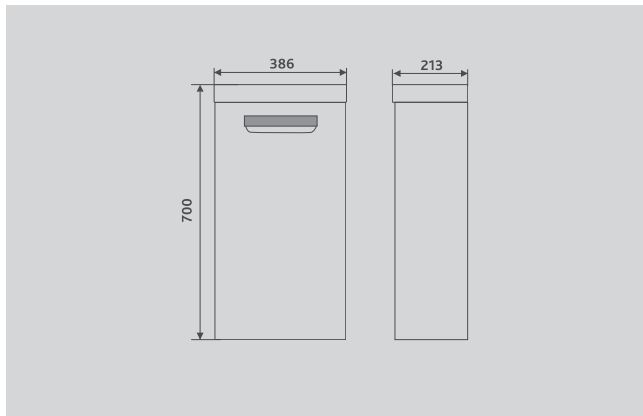

ТУМБЫ И ПЕНАЛ ПОДВЕСНЫЕ

Тумба ESTEA 40.1D

БЕЛЫЙ
тpEST.40.1D-233

БЕЛЫЙ
тpEST.50.1Y-233