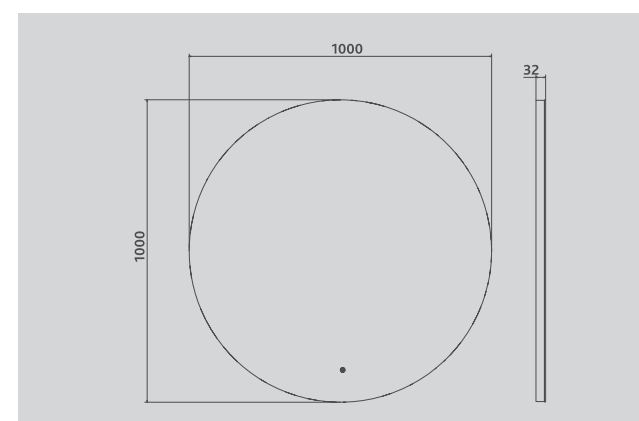

z.OTT.60.Classic

Зеркало с LED-подсветкой Otти Classic 700

z.OTT.70.Classic

Зеркало с LED-подсветкой Otти Classic 800

z.OTT.80.Classic

Зеркало с LED-подсветкой Otти Classic 900

z.OTT.90.Classic

Зеркало с LED-подсветкой Otти Classic 1000