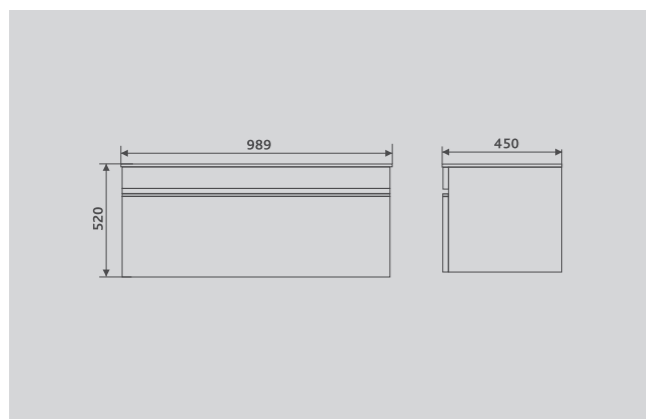

ОТТО 100

Тумба ОТТО 100.1У

БЕЛЫЙ
tpOTT.100-21.11

Раковина ОТТО 100:
rkOTT.100-81 (Ш1000хГ450хВ168 мм)
Материал: литевой мрамор