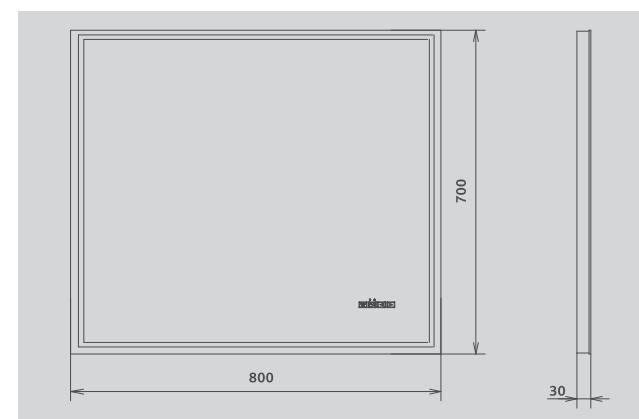

Зеркало SLIDE 80 Media

zkKLA.me.80.al