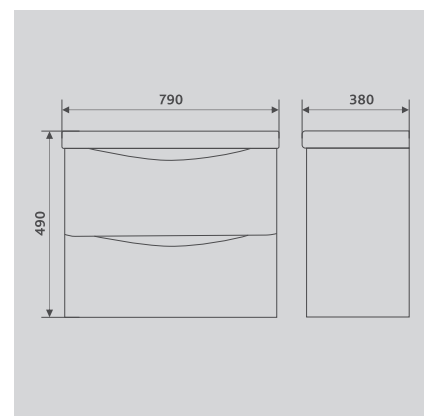

ТУМБЫ ПОДВЕСНЫЕ

ДУБ ВЕРОНА
tpCLA.60.2Y-230

ДУБ ВЕРОНА
tpCLA.70.2Y-230

Тумба CLAY 80.2Y

ДУБ ВЕРОНА
tpCLA.80.2Y-230

Комплектуются раковинами 9595:

60: 9595(60) (Ш608±5хГ355хВ135 мм)

70: 9595(70) (Ш700хГ350хВ135 мм)

80: 9595(80) (Ш800-810хГ392хВ140 мм)

Материал: керамика. Оснащены системой против перелива воды.