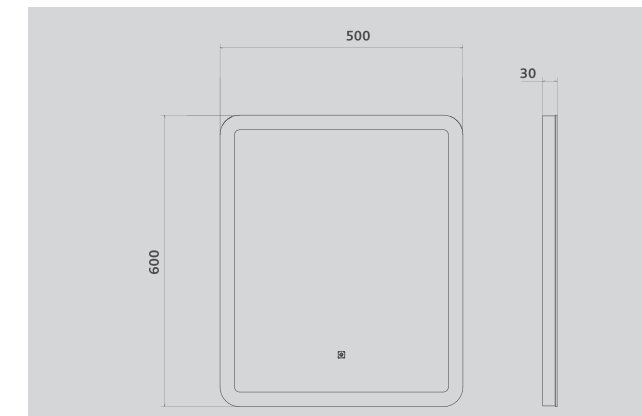

Зеркало: Wing Classic 500 (z.WIN.50.Classic)
Раковина: COMO 50 (S-UM-COM50/1-w)
Тумба: подвесная KLAUFS 50.2D (тр.KLA.COM.50.2D белый)

ЗЕРКАЛА WING С LED-ПОДСВЕТКОЙ

Зеркало с LED-подсветкой Wing Classic 400
z.WIN.40.Classic