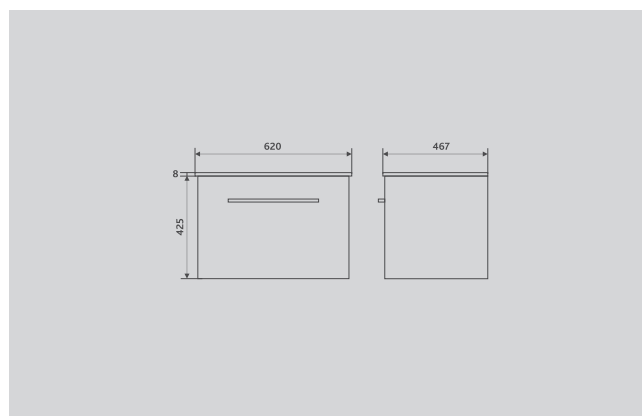

ТУМБЫ ПОДВЕСНЫЕ

Тумба POSSE 65

ВЕРДЕ
tpPOS.65.1Y-235