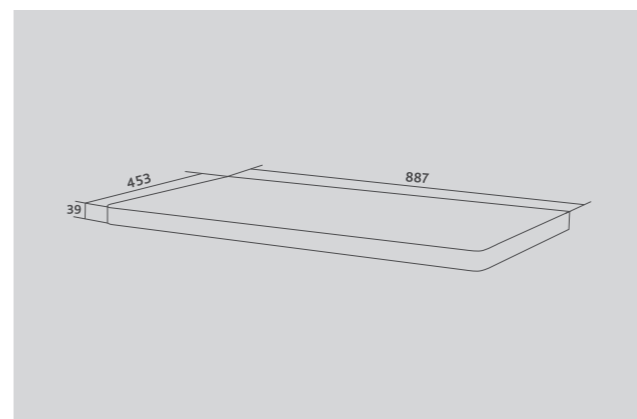

Столешница KLAUFS 90

ШАТАНЕ
StKLA.90.IL-617

ШАТАНЕ
StKLA.100.IL-617

Столешницы комплектуются накладными и полувстраиваемыми раковинами (стр. 126-128) Рекомендуются раковины глубиной до 370 мм для установки смесителя из столешницы.