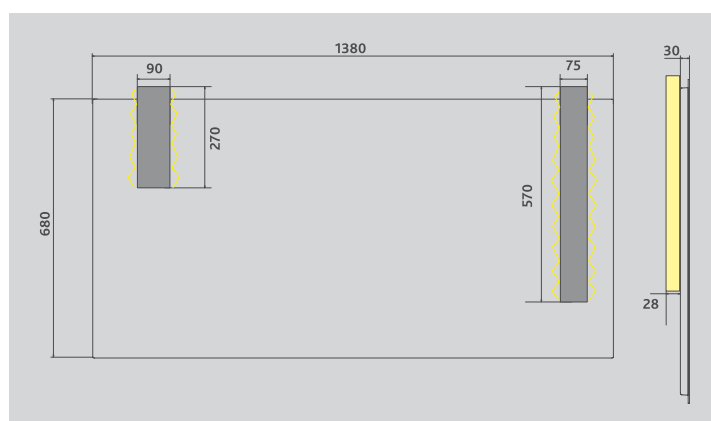

ЗЕРКАЛО PULSUS С LED-ПОДСВЕТКОЙ

Зеркало PULSUS 140

zkPUL.140-21