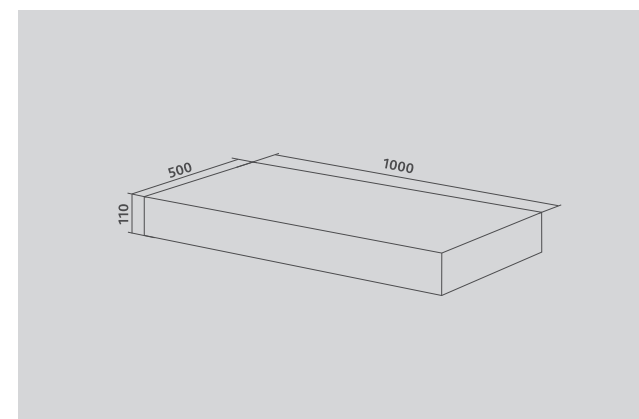

Столешница UNIT 100

- **ГРАФИТ**
  st.UNI.100-627
- **ДУБ КАРПЕНТЕР**
  st.UNI.100-628
- **ДУБ ФРАНЦУЗСКИЙ**
  st.UNI.100-67
- **БЕЛЫЙ МРАМОР**
  st.UNI.100-630

Столешница UNIT 120

- **ГРАФИТ**
  st.UNI.120-627
- **ДУБ КАРПЕНТЕР**
  st.UNI.120-628
- **ДУБ ФРАНЦУЗСКИЙ**
  st.UNI.120-67
- **БЕЛЫЙ МРАМОР**
  st.UNI.120-630

Столешницы комплектуются накладными и полувстраиваемыми раковинами (стр. 126-128)

Для установки смесителя из столешницы рекомендуются раковины глубиной до 370 мм.