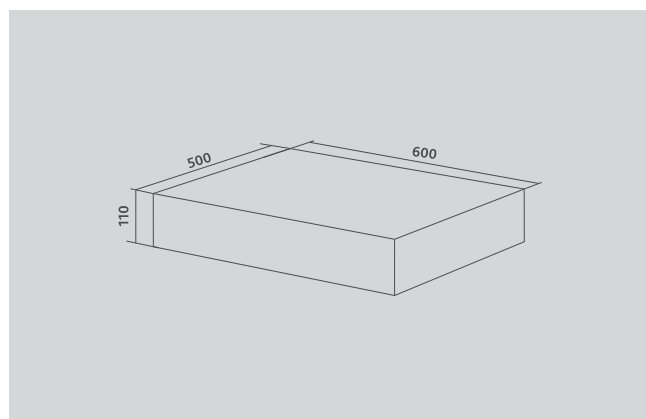

СТОЛЕШНИЦЫ

Столешница UNIT 60

- **ГРАФИТ**
  st.UNI.60-627
- **ДУБ КАРПЕНТЕР**
  st.UNI.60-628
- **ДУБ ФРАНЦУЗСКИЙ**
  st.UNI.60-67
- **БЕЛЫЙ МРАМОР**
  st.UNI.60-630

Столешница UNIT 80

- **ГРАФИТ**
  st.UNI.80-627
- **ДУБ КАРПЕНТЕР**
  st.UNI.80-628
- **ДУБ ФРАНЦУЗСКИЙ**
  st.UNI.80-67
- **БЕЛЫЙ МРАМОР**
  st.UNI.80-630