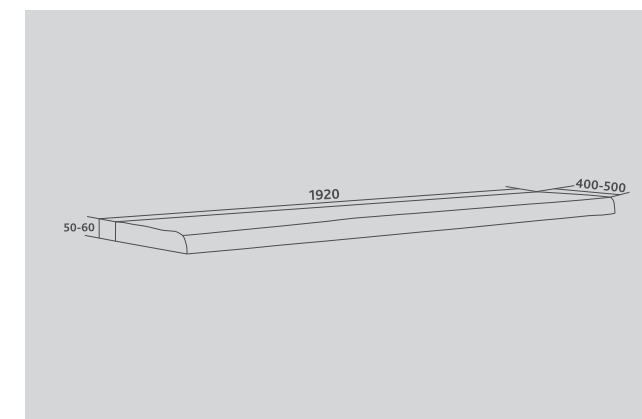

НАТУРАЛЬНОЕ ДЕРЕВО
stFEL.100-71

Столешница FELAY 140

НАТУРАЛЬНОЕ ДЕРЕВО
stFEL.140-71

СТОЛЕШНИЦЫ FELAY

Столешница GLOSS 185

НАТУРАЛЬНОЕ ДЕРЕВО
stGLO.185-71

Столешница GLOSS 190

НАТУРАЛЬНОЕ ДЕРЕВО
stGLO.190-71