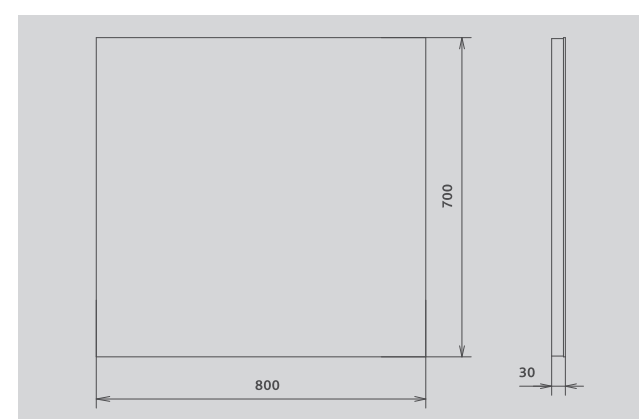

ЗЕРКАЛА SLIDE CLASSIC

Зеркало SLIDE CLASSIC 60 LED

zkKLA.60-14

Зеркало SLIDE CLASSIC 70 LED

zkKLA.70-14

Зеркало SLIDE CLASSIC 80 LED

zkKLA.80-14

Зеркало SLIDE CLASSIC 100 LED