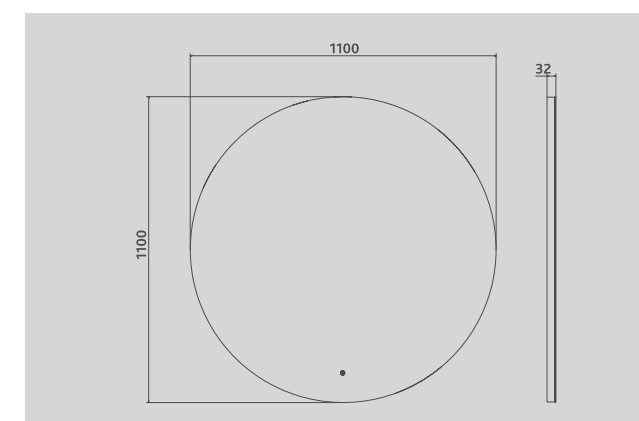

Зеркало с LED-подсветкой Otти Classic 1100

z.OTT.110.Classic