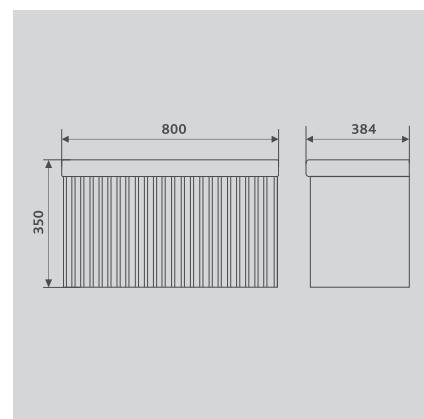

Тумба COMPO 80

БЕЛЫЙ
тpCOM.80.1Y-21

Комплектуются раковинами 9696:
60: 9696(60) (Ш607±5хГ395хВ166 мм)
70: 9696(70) (Ш700±5хГ393хВ165 мм)
80: 9696(80) (Ш814±5хГ395хВ163 мм)

Материал: керамика. Оснащены системой против перелива воды.