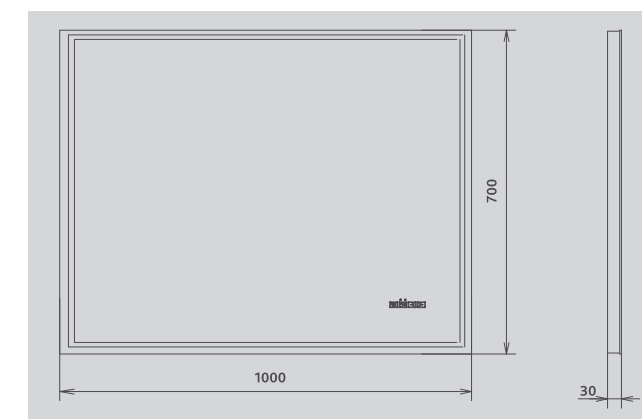

Зеркало SLIDE 100 Media

zkKLA.me.100.al

Зеркало: SLIDE 100 Media 1000 (zkKLA.me.100.al)
Раковина: ОТТО 100 (rkOTT.100-81)
Тумба: подвесная ОТТО 100 (tr.OTT.OTT.100.1Y белый глянец)

Функциональное наполнение:

Фронтальная светодиодная подсветка с сенсорным управлением. Комплектуется дополнительными функциями, в зависимости от конфигурации (стр. 97).