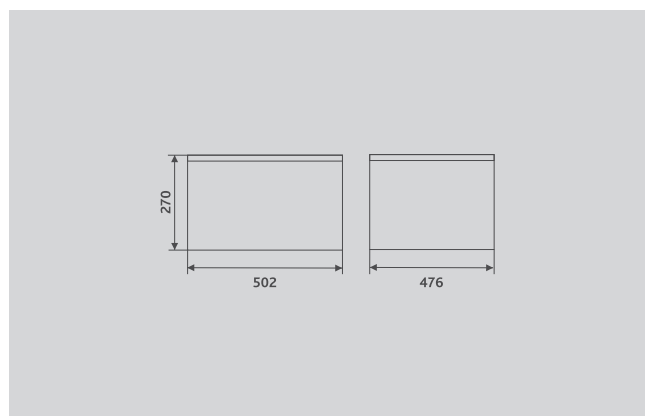

ТУМБЫ ПОДВЕСНЫЕ

Тумба UNIT 50x27

БЕЛЫЙ ЛЁД
tpUNI.50.H27.Y-223

БЕЛЫЙ МАТОВЫЙ
tpUNI.50.H27.Y-211