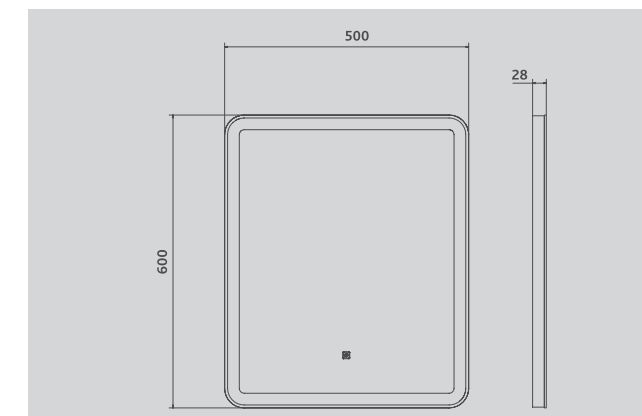

Зеркало: Flam Classic 600 (z.FLA.60.CLASSIC)
 Раковина: VELVEX-78441 (78441)
 Столешница: UNIT 100 (st.UNI.100 дуб французский)

Зеркало с LED-подсветкой Flam Classic 400
 z.FLA.40.CLASSIC

Зеркало с LED-подсветкой Flam Classic 500
 z.FLA.50.CLASSIC