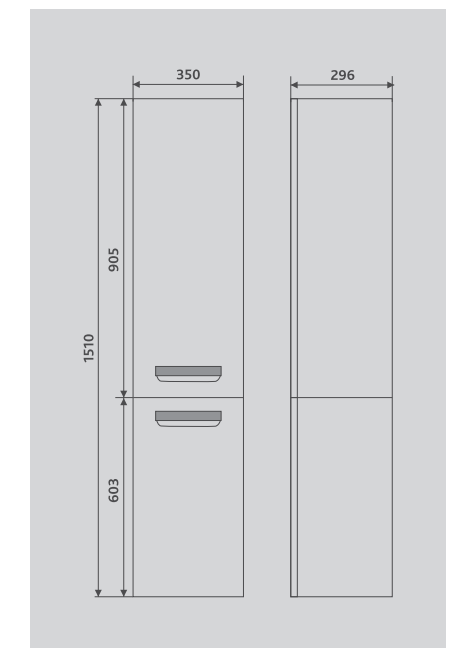

Пенал ESTEA 150

БЕЛЫЙ
ppEST.160-233

Комплектуются раковинами COMO:

40: S-UM-COM40/1 (Ш400±5хГ220±5хВ145±5 мм)

50: S-UM-COM50/1 (Ш500±2хГ400хВ155±5 мм)

60: S-UM-COM60/1 (Ш600±5хГ450±5хВ165±5 мм)

80: S-UM-COM80/1 (Ш800±5хГ450±5хВ165±5 мм)

Материал: керамика. Оснащены системой против перелива воды.