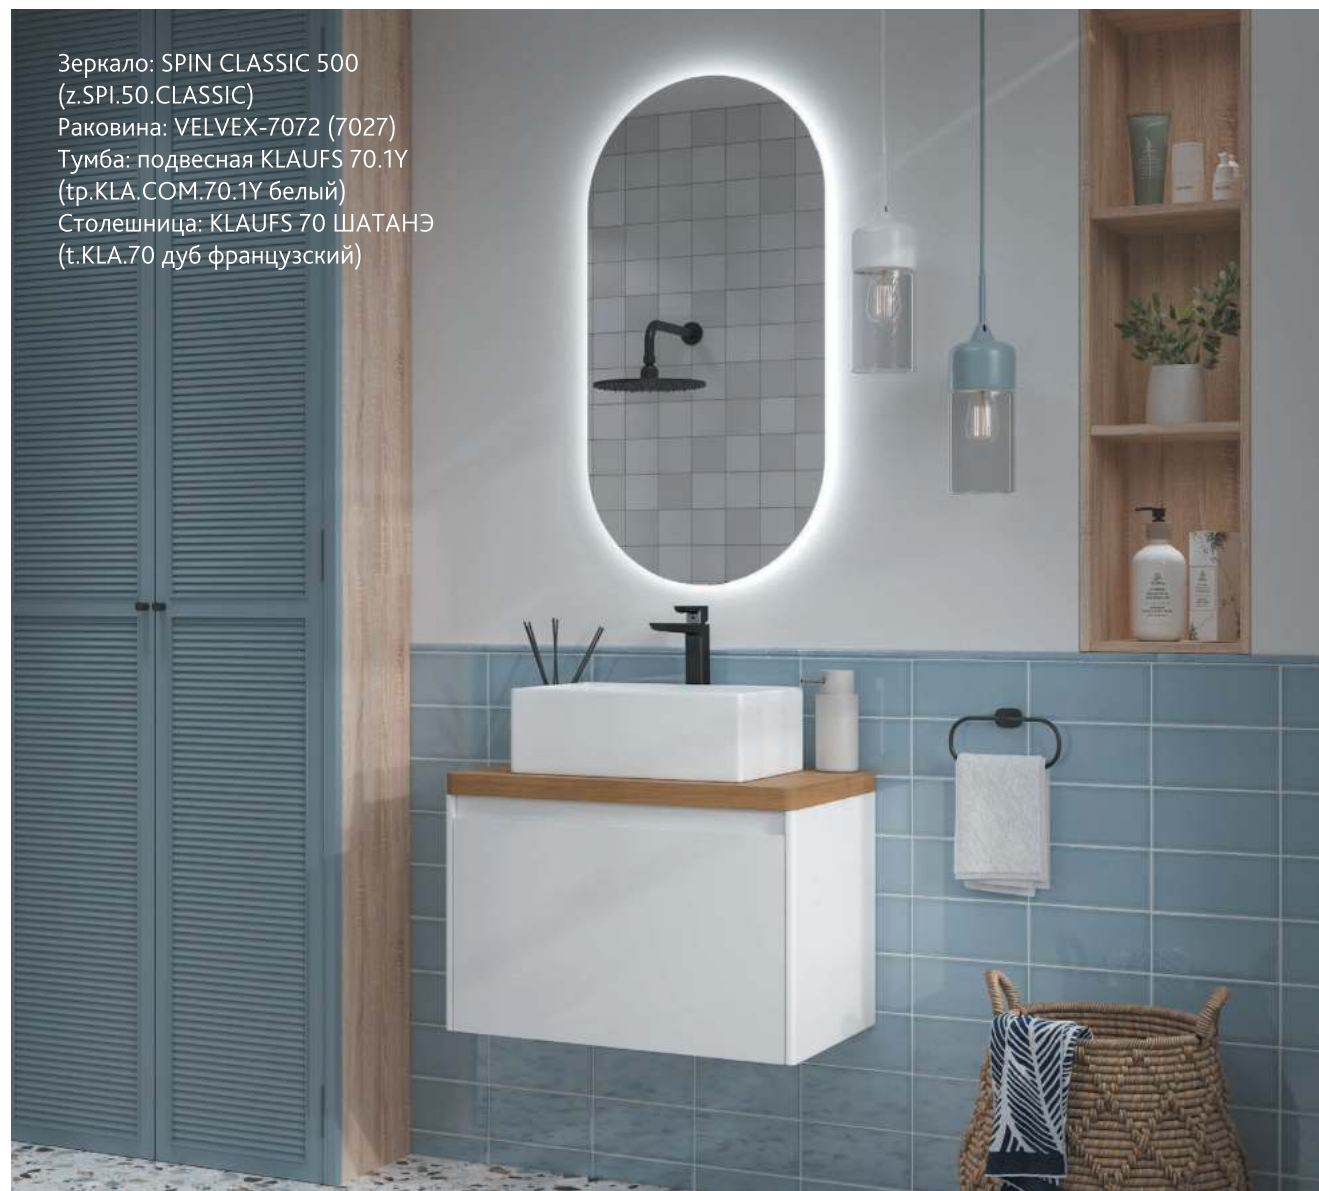

ЗЕРКАЛА SPIN С LED-ПОДСВЕТКОЙ

Зеркало с LED-подсветкой Spin Classic 500

z.SPI.50.Classic