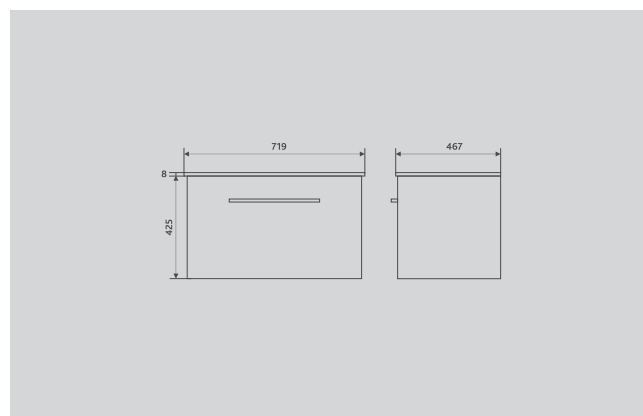

Тумба POSSE 75

ВЕРДЕ
tpPOS.75.1Y-235