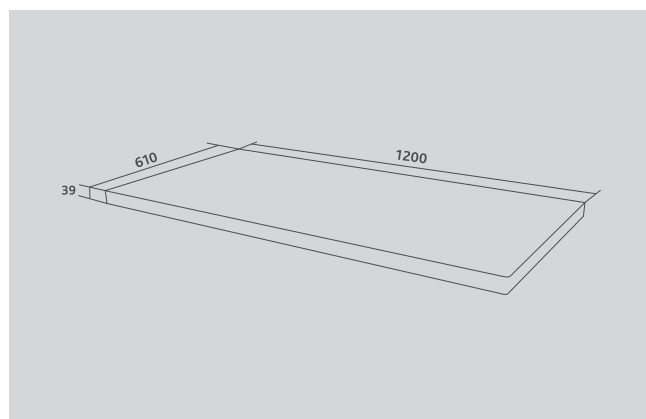

СТОЛЕШНИЦЫ 120 ЛДСП 39 ММ

Столешница KLAUFS 120*61, тумба слева

ШАТАНЕ
StKLA.120.61.TL.IL-617

ШАТАНЕ
StKLA.120.61.TP.IL-617

Столешницы 120*61 комплектуются тумбами 56*60.1Y и 2Y

Комплектуются раковинами:
VELVEX-E408D: E408D (Ш515xГ340x155 мм)
VELVEX-78444: 78444 (Ш590xГ405x160мм)