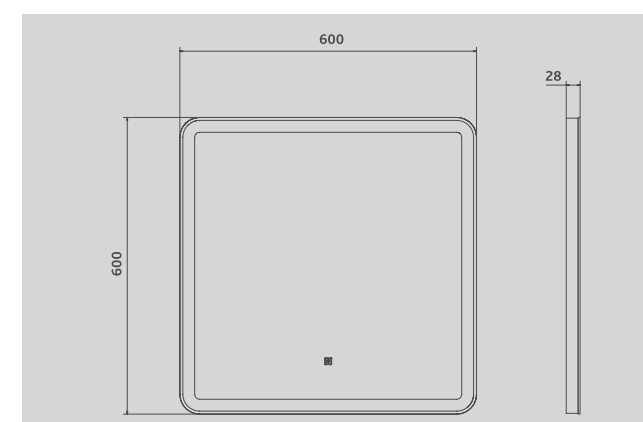

Зеркало с LED-подсветкой Flam Classic 600
z.FLA.60.CLASSIC