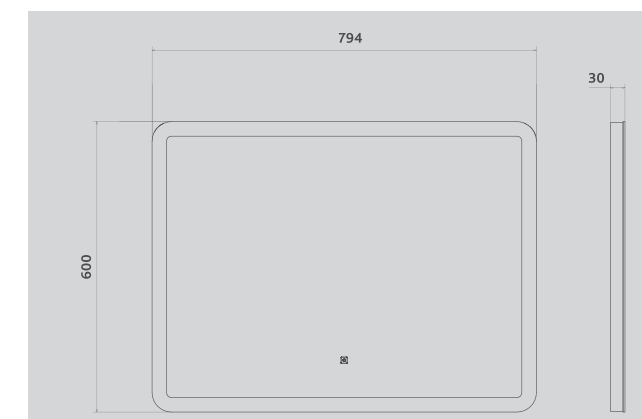

Зеркало с LED-подсветкой Wing Classic 800
z.WIN.80.Classic

Функциональное наполнение:
Торцевая светодиодная подсветка
с сенсорным управлением