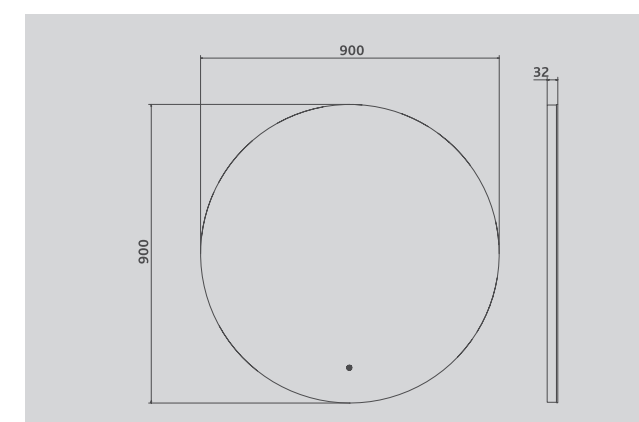

z.OTT.60.Classic

Зеркало с LED-подсветкой Otти Classic 700

z.OTT.70.Classic

Зеркало с LED-подсветкой Otти Classic 800

z.OTT.80.Classic

Зеркало с LED-подсветкой Otти Classic 900

z.OTT.90.Classic

Зеркало с LED-подсветкой Otти Classic 1000