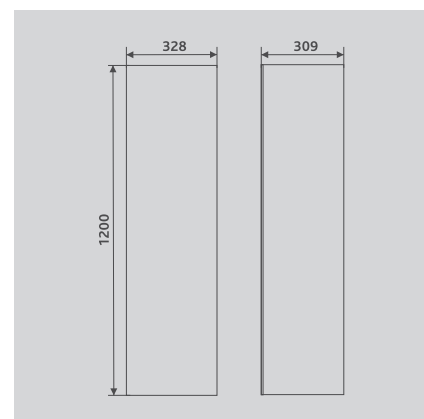

Пенал FELAY 120

FELAY

FELAY В ГОСТИНОЙ, ПРИХОЖЕЙ И В СПАЛЬНЕ