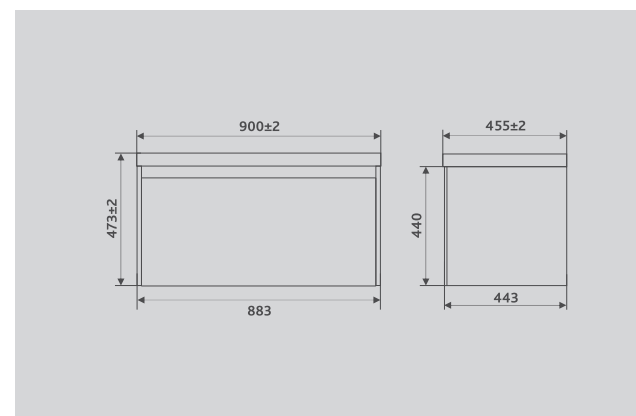

Тумба KLAUFS 90.1Y

БЕЛЫЙ
tpKLA.90.1Y.NEW-616.216

БЕЛЫЙ
tpKLA.100.1Y.NEW-616.216

Комплектуются раковинами Mario:

90: rkMAR.90-81 (Ш900±2хГ455±2хВ175±2 мм)

100: rkMAR.100-81 (Ш1000±2хГ455±2хВ175±2 мм)

Материал: литевой мрамор