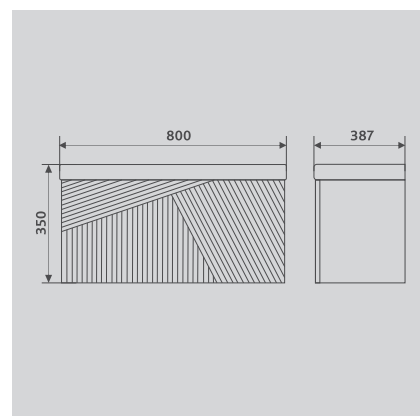

Тумба EDGE 80.1Y

■ **ГРАФИТ**
tpEDG.80.1Y-231

■ **БЕЛЫЙ**
tpEDG.80.1Y-21

Комплектуются раковинами 9696:
60: 9696(60) (Ш607±5хГ395хВ166 мм)
70: 9696(70) (Ш700±5хГ393хВ165 мм)
80: 9696(80) (Ш814±5хГ395хВ163 мм)