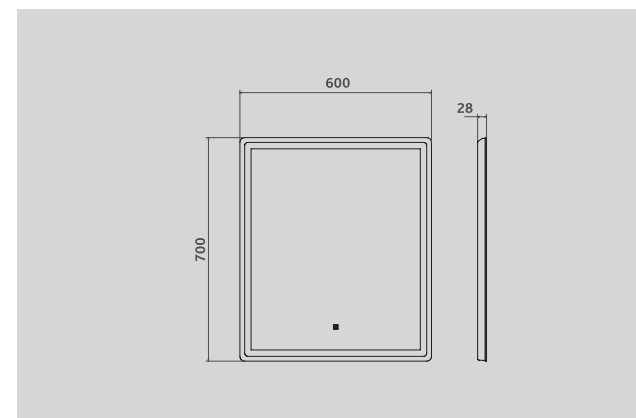

ЗЕРКАЛА GEOMETRY С LED-ПОДСВЕТКОЙ

Зеркало с LED-подсветкой Geometry 600

z.GEO.60.Luxe | z.GEO.60.Media | z.GEO.60.Comfort | z.GEO.60.Classic

Зеркало с LED-подсветкой Geometry 700

z.GEO.70.Luxe | z.GEO.70.Media | z.GEO.70.Comfort | z.GEO.70.Classic