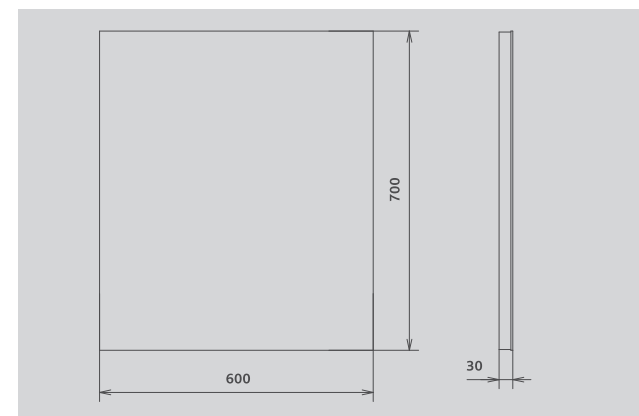

ЗЕРКАЛА SLIDE CLASSIC

Зеркало SLIDE CLASSIC 60 LED

zkKLA.60-14

Зеркало SLIDE CLASSIC 70 LED

zkKLA.70-14

Зеркало SLIDE CLASSIC 80 LED

zkKLA.80-14

Зеркало SLIDE CLASSIC 100 LED