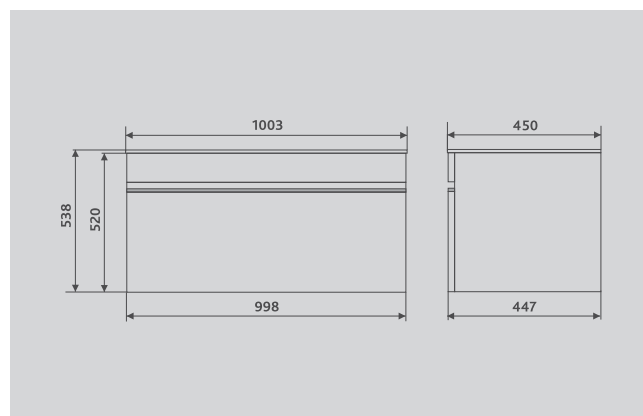

ТУМБЫ ПОДВЕСНЫЕ

Тумба PULSUS 70

БЕЛЫЙ
tpJIL.60.2Y-233

ДУБ СОНОМА
tpPUL.70-25

Тумба PULSUS 100

БЕЛЫЙ
tpJIL.80.2Y-233

ДУБ СОНОМА
tpPUL.100-25

Раковина PULSUS 70:
rkPUL.70-81 (Ш705хГ455хВ120 мм)
Материал: литевой мрамор

Раковина PULSUS 100:
rkPUL.100-81 (Ш1003хГ450хВ115 мм)
Материал: литевой мрамор