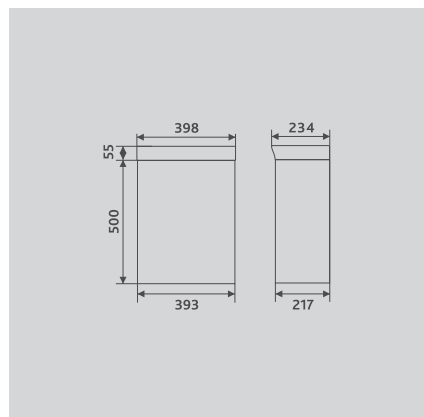

ТУМБЫ ПОДВЕСНЫЕ

Тумба ВЮ 40