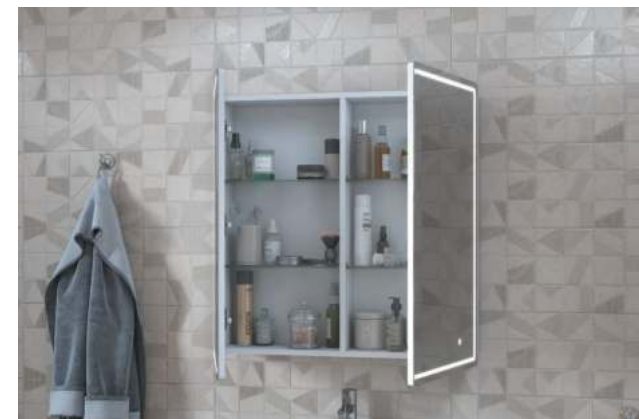

Зеркальный шкаф с LED-подсветкой Geometry 600

zsh.GEO.60.El