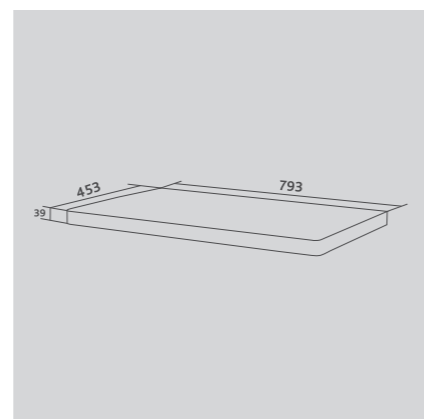

СТОЛЕШНИЦЫ ЛДСП 39 ММ

ШАТАНЕ
StKLA.60.IL-617

ШАТАНЕ
StKLA.70.IL-617

Столешница KLAUFS 80

ШАТАНЕ
StKLA.80.IL-617