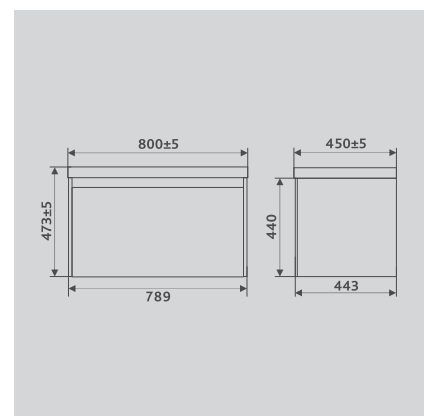

ТУМБЫ ПОДВЕСНЫЕ 1У

БЕЛЫЙ
tpKLA.60.1Y-616.216

БЕЛЫЙ
tpKLA.70.1Y-616.216

Тумба KLAUFS 80.1Y

БЕЛЫЙ
tpKLA.80.1Y-616.216

Комплектуются раковинами COMO:

60: S-UM-COM60/1 (Ш600±5хГ450±5хВ165±5 мм)

70: S-UM-COM70/1 (Ш700±5хГ450±5хВ170±5 мм)

80: S-UM-COM80/1 (Ш800±5хГ450±5хВ165±5 мм)

Материал: керамика.