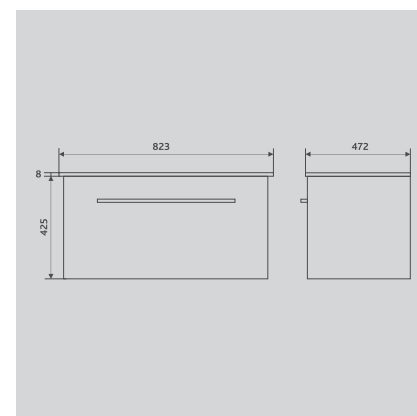

Тумба POSSE 85

ВЕРДЕ
tpPOS.85.1Y-235