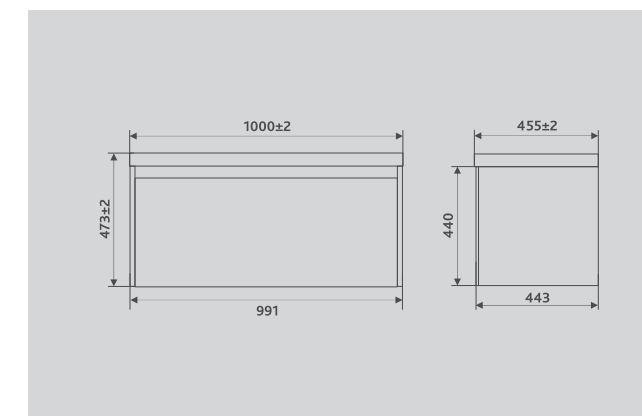

БЕЛЫЙ
tpKLA.90.1Y.NEW-616.216

Тумба KLAUFS 100.1Y

БЕЛЫЙ
tpKLA.100.1Y.NEW-616.216

Комплектуются раковинами Mario:

90: rkMAR.90-81 (Ш900±2хГ455±2хВ175±2 мм)

100: rkMAR.100-81 (Ш1000±2хГ455±2хВ175±2 мм)

Материал: литевой мрамор