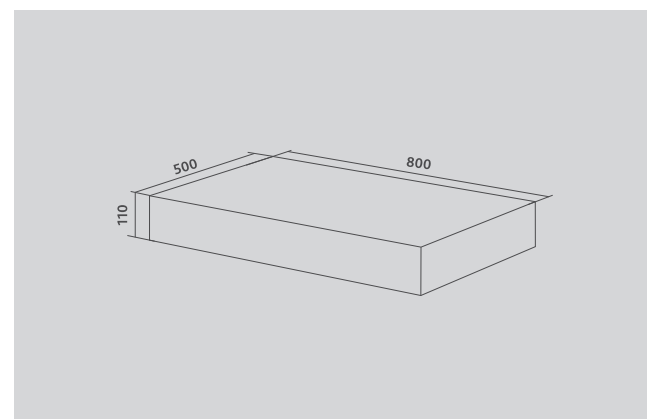

СТОЛЕШНИЦЫ

Столешница UNIT 60

- **ГРАФИТ**
  st.UNI.60-627
- **ДУБ КАРПЕНТЕР**
  st.UNI.60-628
- **ДУБ ФРАНЦУЗСКИЙ**
  st.UNI.60-67
- **БЕЛЫЙ МРАМОР**
  st.UNI.60-630

Столешница UNIT 80

- **ГРАФИТ**
  st.UNI.80-627
- **ДУБ КАРПЕНТЕР**
  st.UNI.80-628
- **ДУБ ФРАНЦУЗСКИЙ**
  st.UNI.80-67
- **БЕЛЫЙ МРАМОР**
  st.UNI.80-630