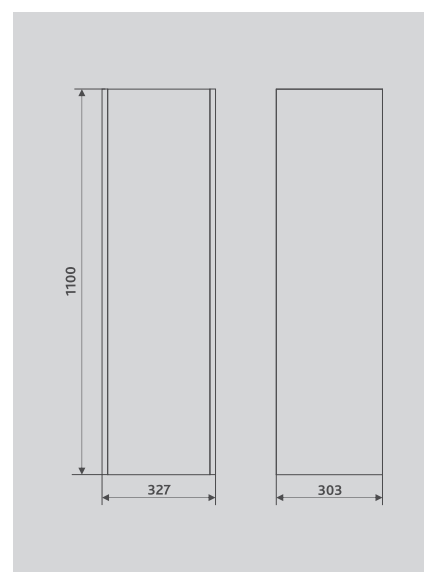

Пенал подвесной KLAUFS 110

БЕЛЫЙ
ppKLA.110-616.216