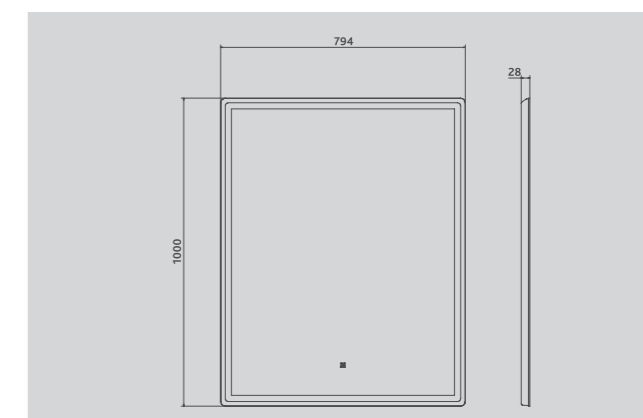

Зеркало с LED-подсветкой Roberta 800

z.ROB.80.Classic | z.ROB.80.Luxe