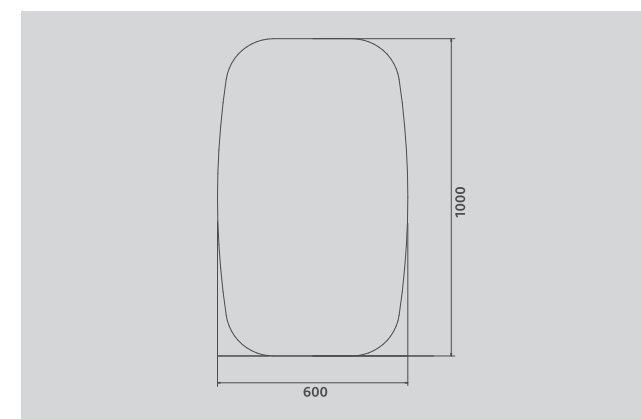

Функциональное наполнение:
Торцевая светодиодная подсветка
с сенсорным управлением