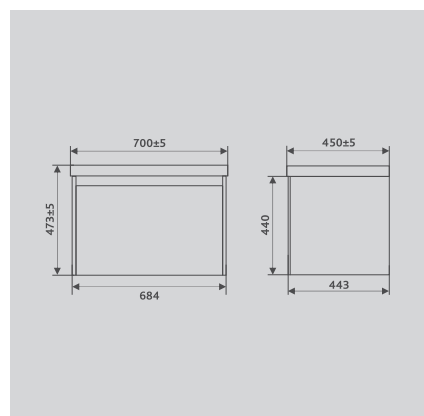

ТУМБЫ ПОДВЕСНЫЕ 1У

БЕЛЫЙ
tpKLA.60.1Y-616.216

Тумба KLAUFS 70.1Y

БЕЛЫЙ
tpKLA.70.1Y-616.216

БЕЛЫЙ
tpKLA.80.1Y-616.216

Комплектуются раковинами COMO:

60: S-UM-COM60/1 (Ш600±5хГ450±5хВ165±5 мм)

70: S-UM-COM70/1 (Ш700±5хГ450±5хВ170±5 мм)

80: S-UM-COM80/1 (Ш800±5хГ450±5хВ165±5 мм)

Материал: керамика.