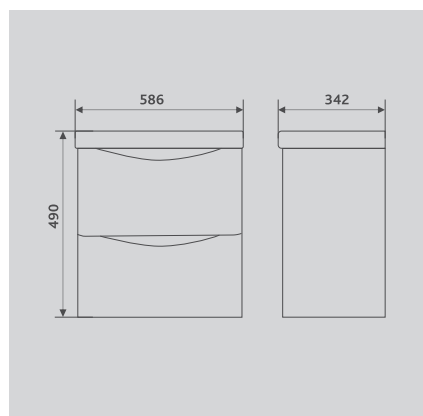

ТУМБЫ ПОДВЕСНЫЕ

Тумба CLAY 60.2Y

ДУБ ВЕРОНА
tpCLA.60.2Y-230

ДУБ ВЕРОНА
tpCLA.70.2Y-230

ДУБ ВЕРОНА
tpCLA.80.2Y-230

Комплектуются раковинами 9595:

60: 9595(60) (Ш608±5хГ355хВ135 мм)

70: 9595(70) (Ш700хГ350хВ135 мм)

80: 9595(80) (Ш800-810хГ392хВ140 мм)

Материал: керамика. Оснащены системой против перелива воды.