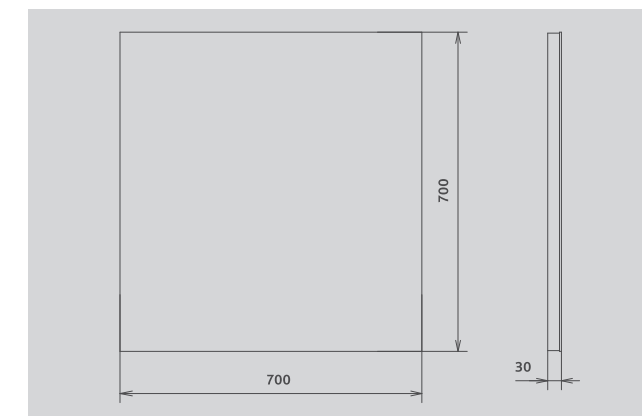

ЗЕРКАЛА SLIDE CLASSIC

Зеркало SLIDE CLASSIC 60 LED

zkKLA.60-14

Зеркало SLIDE CLASSIC 70 LED

zkKLA.70-14

Зеркало SLIDE CLASSIC 80 LED

zkKLA.80-14

Зеркало SLIDE CLASSIC 100 LED