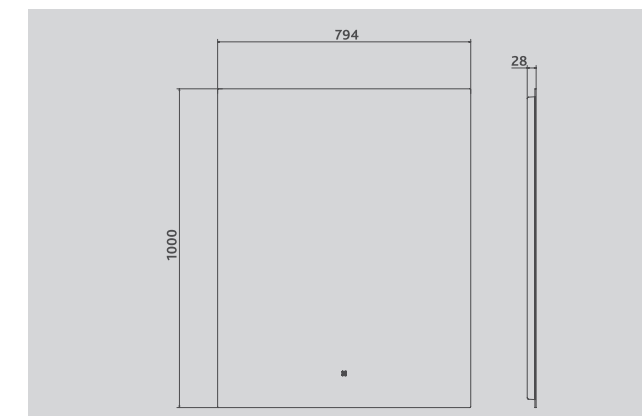

ЗЕРКАЛА QUADRO С LED-ПОДСВЕТКОЙ

Зеркало: QUADRO CLASSIC 1000 (z.QUA.100.Classic)
 Раковина: MARIO 100 (rkMAR.100-81)
 Тумба: подвесная KLAUFS 100.1Y (тр.KLA.MAR.100.1Y белый)

Зеркало с LED-подсветкой Quadro Classic 600
 z.QUA.60.Classic