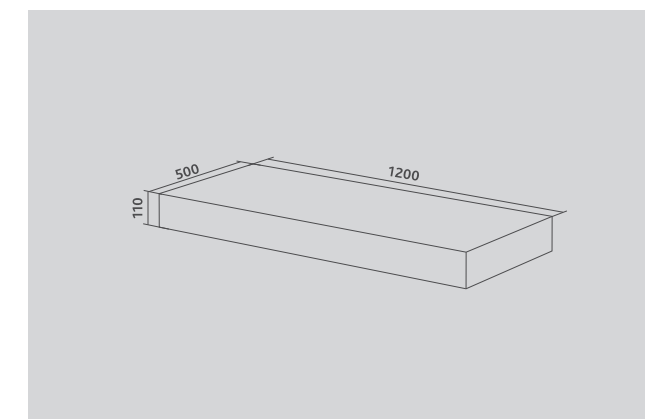

Столешница UNIT 100

- **ГРАФИТ**
  st.UNI.100-627
- **ДУБ КАРПЕНТЕР**
  st.UNI.100-628
- **ДУБ ФРАНЦУЗСКИЙ**
  st.UNI.100-67
- **БЕЛЫЙ МРАМОР**
  st.UNI.100-630

Столешница UNIT 120

- **ГРАФИТ**
  st.UNI.120-627
- **ДУБ КАРПЕНТЕР**
  st.UNI.120-628
- **ДУБ ФРАНЦУЗСКИЙ**
  st.UNI.120-67
- **БЕЛЫЙ МРАМОР**
  st.UNI.120-630

Столешницы комплектуются накладными и полувстраиваемыми раковинами (стр. 126-128)

Для установки смесителя из столешницы рекомендуются раковины глубиной до 370 мм.