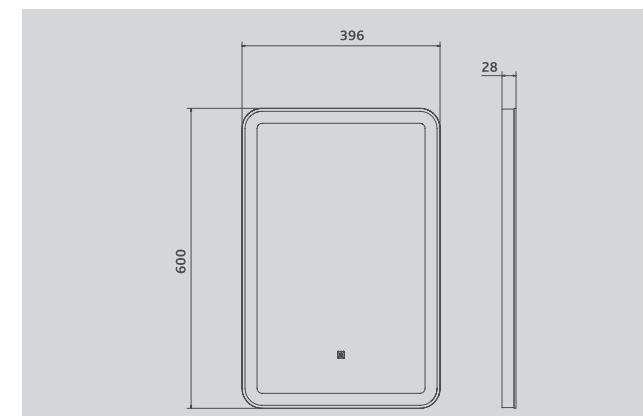

Зеркало с LED-подсветкой Flam Classic 400
z.FLA.40.CLASSIC