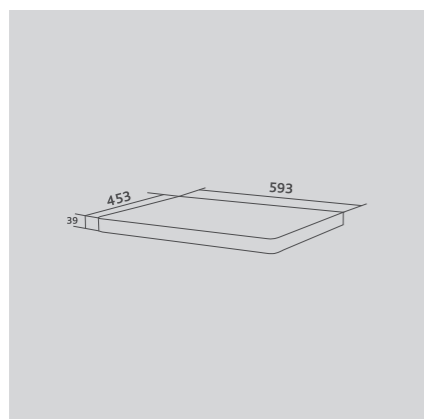

СТОЛЕШНИЦЫ ЛДСП 39 ММ

Столешница KLAUFS 60

ШАТАНЕ
StKLA.60.IL-617

ШАТАНЕ
StKLA.70.IL-617

ШАТАНЕ
StKLA.80.IL-617