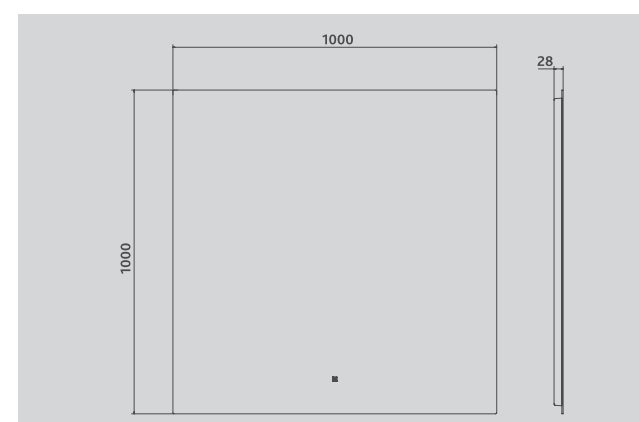

Зеркало с LED-подсветкой Quadro Classic 1000
z.QUA.100.Classic