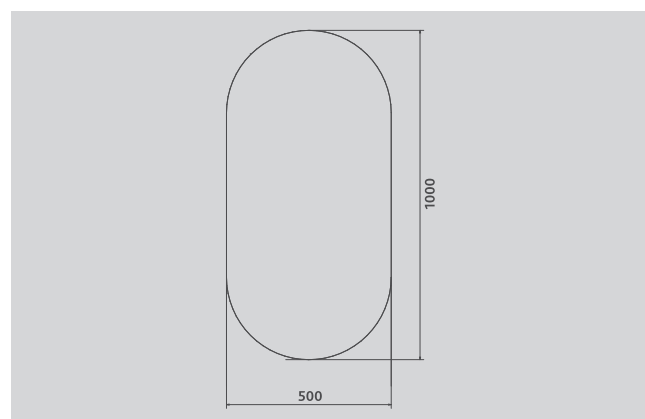

Функциональное наполнение:
Торцевая светодиодная подсветка
с сенсорным управлением