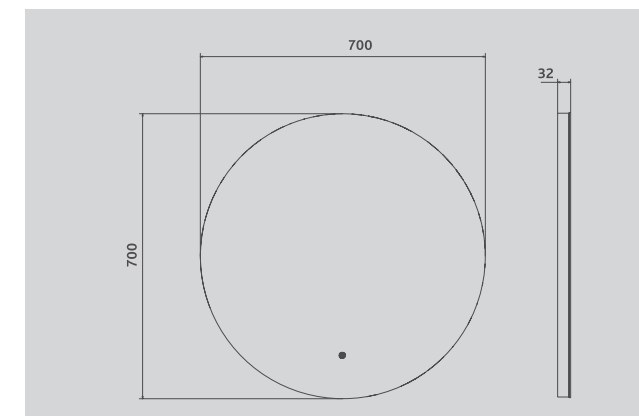

Зеркало с LED-подсветкой Otти Classic 700

z.OTT.70.Classic