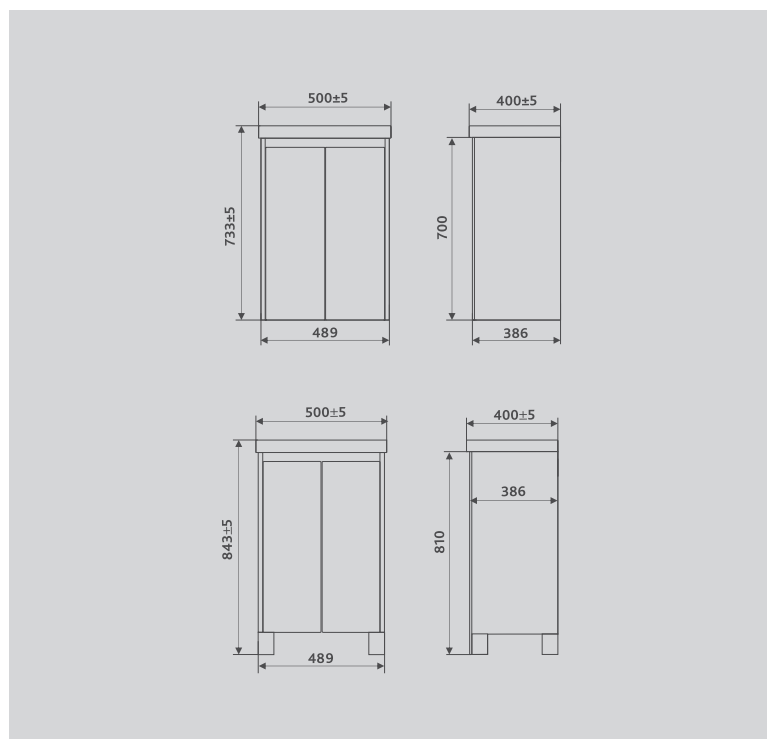

Тумба KLAUFS 50.2D (подвесная, напольная)

БЕЛЫЙ

Комплектуются раковинами COMO:

40: S-UM-COM40/1 (Ш400±5хГ220±5хВ145±5 мм)

50: S-UM-COM50/1 (Ш500±2хГ400хВ155±5 мм)

Материал: керамика. Оснащены системой против перелива воды.