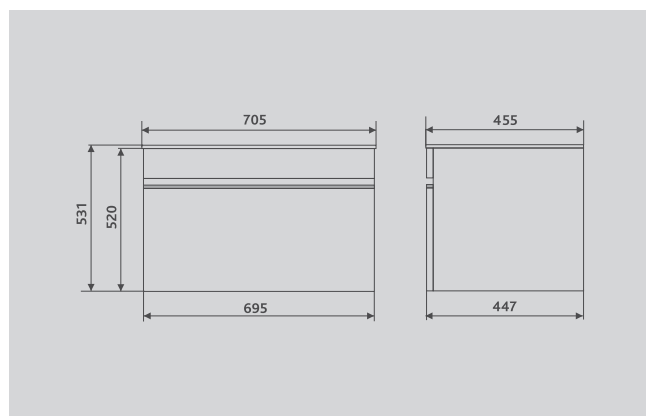

ТУМБЫ ПОДВЕСНЫЕ

Тумба PULSUS 70

БЕЛЫЙ
tpJIL.60.2Y-233

ДУБ СОНОМА
tpPUL.70-25

Тумба PULSUS 100

БЕЛЫЙ
tpJIL.80.2Y-233

ДУБ СОНОМА
tpPUL.100-25

Раковина PULSUS 70:
rkPUL.70-81 (Ш705хГ455хВ120 мм)
Материал: литевой мрамор

Раковина PULSUS 100:
rkPUL.100-81 (Ш1003хГ450хВ115 мм)
Материал: литевой мрамор