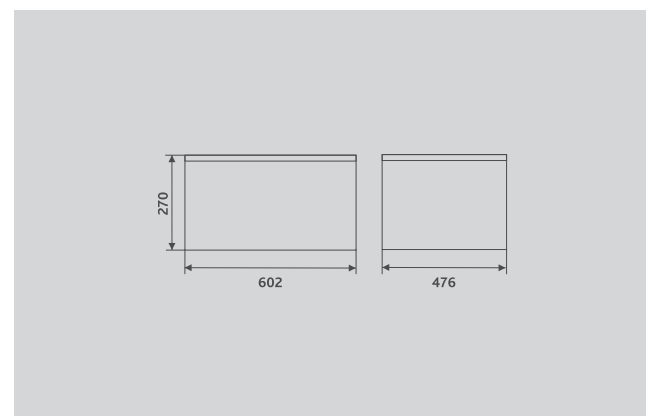

Тумба UNIT 60x27

БЕЛЫЙ ЛЁД
tpUNI.60.H27.Y-223

БЕЛЫЙ МАТОВЫЙ
tpUNI.60.H27.Y-211