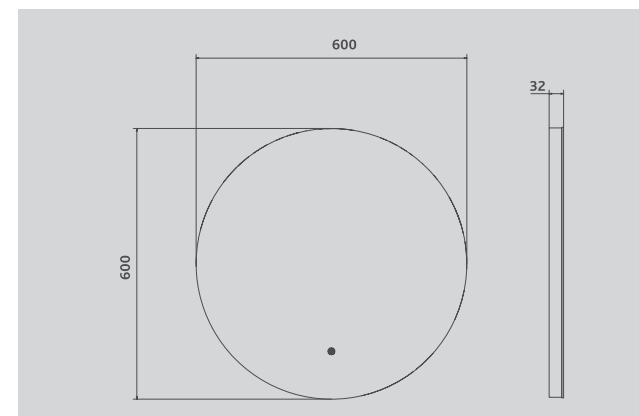

ЗЕРКАЛА ОТТИ С LED-ПОДСВЕТКОЙ

Зеркало: Otти Classic 1000 (z.OTT.100.Classic)
 Раковина: VELVEX-78444 (78444)
 Тумба: подвесная KLAUFS 56*60.2Y
 Столешница: KLAUFS 120*61 слева (StKLA.120.61.TL.IL-617)

Зеркало с LED-подсветкой Otти Classic 600