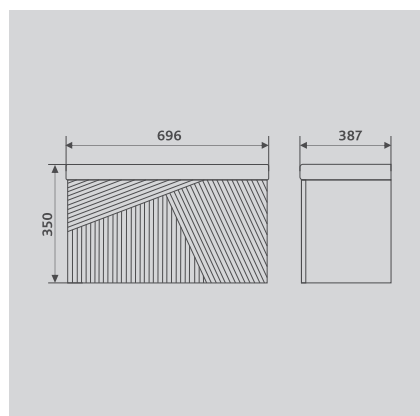

Тумба EDGE 70.1Y

■ **ГРАФИТ**
tpEDG.70.1Y-231

■ **БЕЛЫЙ**
tpEDG.70.1Y-21