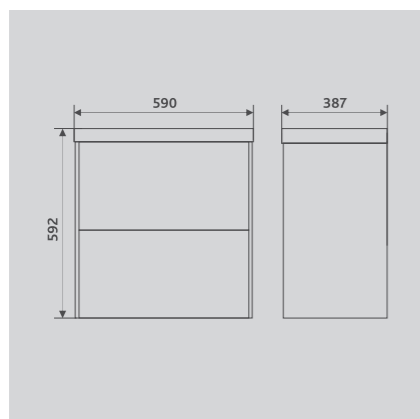

ТУМБЫ ПОДВЕСНЫЕ

Тумба GESSO 60.2Y

БЕЛЫЙ/ДЕРЕВО
tpGES.60.2Y-25.21