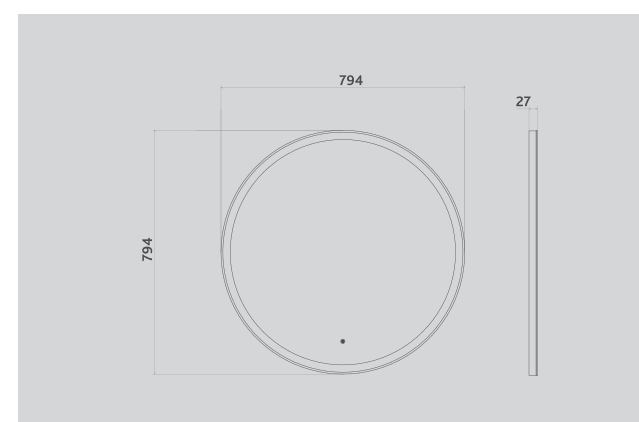

Зеркало с LED-подсветкой Cosmo Classic 800
z.COS.80.Classic