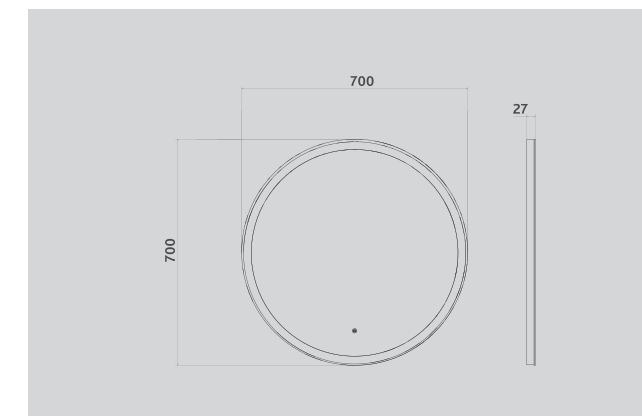

Зеркало с LED-подсветкой Cosmo Classic 700
z.COS.70.Classic