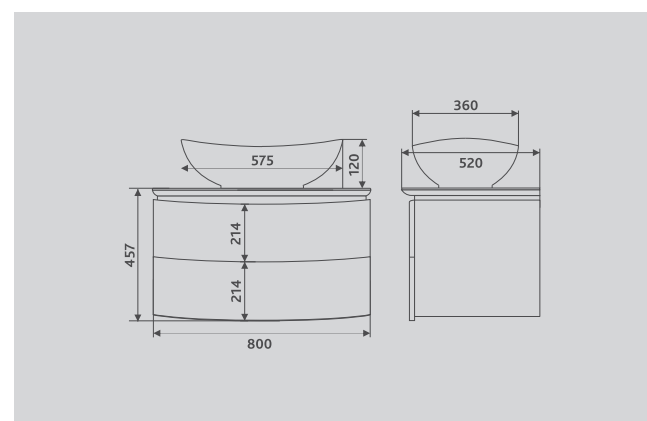

ТУМБЫ ПОДВЕСНЫЕ И ПЕНАЛЫ

БЕЛЫЙ
tp.LUN.60-21.43

Тумба LUNA 80.2Y

БЕЛЫЙ
tp.LUN.80-21.43

БЕЛЫЙ
tp.LUN.100.2Y

Комплектуются раковинами:

60: Velvex-7138 (Ш410xГ335xВ140 мм)

80,100: Velvex-7027A (Ш570xГ390xВ200 мм)

Материал: керамика
Тумбы и пеналы оснащены
системой открывания push-to-open

БЕЛЫЙ
pp.LUN.35