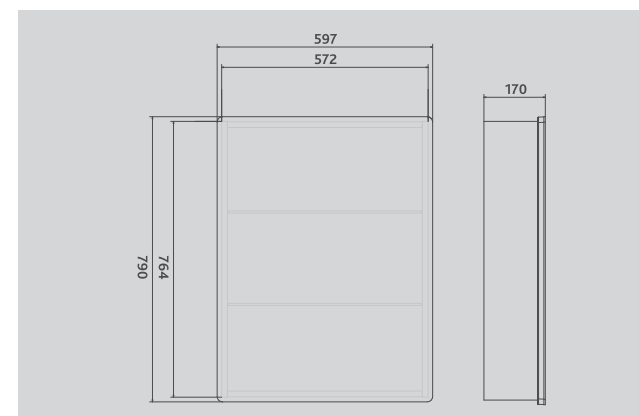

Зеркальный шкаф с LED-подсветкой Geometry 600

zsh.GEO.60.El