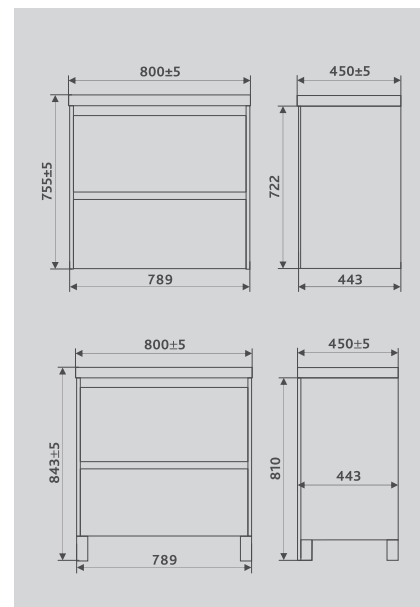

100: rkMAR.100-81 (Ш1000±2хГ455±2хВ175±2 мм)

Материал: литевой мрамор

ТУМБЫ ПОДВЕСНЫЕ/НАПОЛЬНЫЕ 2У

Тумба KLAUFS 60.2Y

 **БЕЛЫЙ**
tnKLA.60.2Y-616.216

Тумба KLAUFS 70.2Y

 **БЕЛЫЙ**
tnKLA.70.2Y-616.216

Тумба KLAUFS 80.2Y