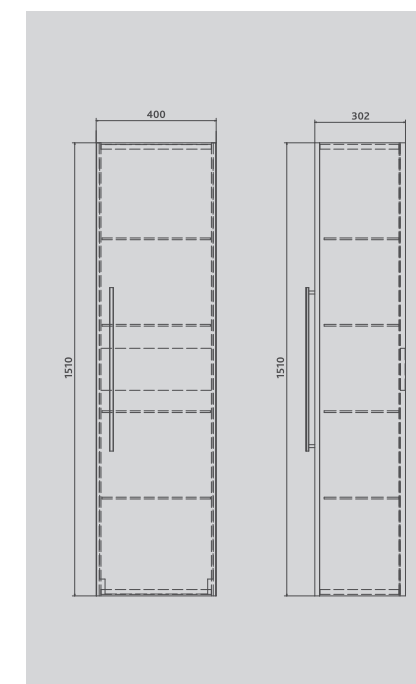

Тумба POSSE 65

ВЕРДЕ
tpPOS.65.1Y-235

Тумба POSSE 75

ВЕРДЕ
tpPOS.75.1Y-235

Тумба POSSE 85

ВЕРДЕ
tpPOS.85.1Y-235

Тумба POSSE 105

ВЕРДЕ
tpPOS.105.1Y-235