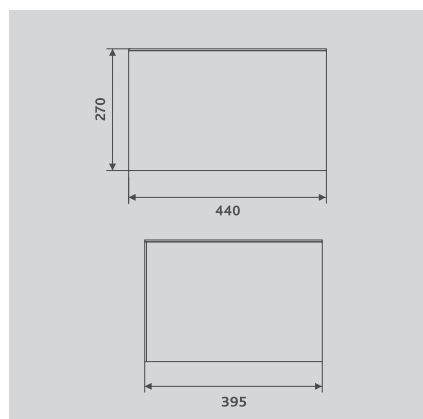

FELAY

FELAY В ГОСТИНОЙ, ПРИХОЖЕЙ И В СПАЛЬНЕ

Тумба подвесная FELAY 45