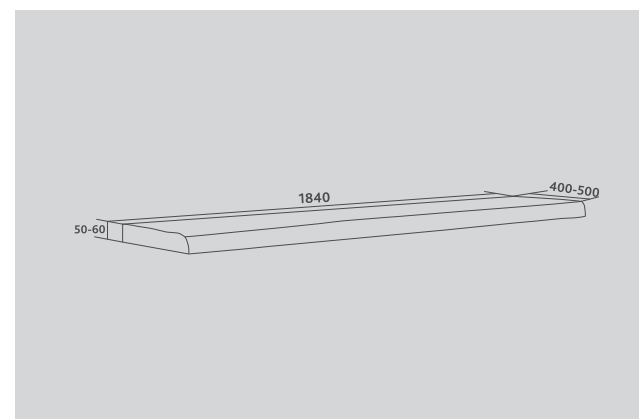

СТОЛЕШНИЦЫ FELAY

Столешница GLOSS 185

НАТУРАЛЬНОЕ ДЕРЕВО
stGLO.185-71