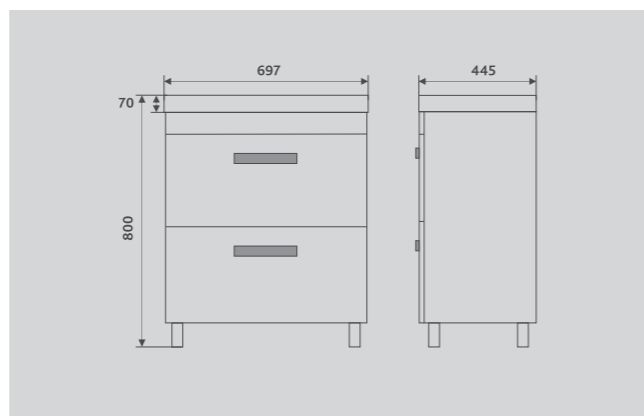

ТУМБЫ НАПОЛЬНЫЕ

БЕЛЫЙ
tnORL.60-211

СЕРЫЙ
tnORL.60-232

Тумба ORLANDO 70.2Y

БЕЛЫЙ
tnORL.70-211

СЕРЫЙ
tnORL.70-232

БЕЛЫЙ
tnORL.80-211

СЕРЫЙ
tnORL.80-232

БЕЛЫЙ
tnORL.100-211

СЕРЫЙ
tnORL.100-232

Комплектуются раковинами CLASSICA:

60: rkCla.60-81 (Ш603±2хГ451±2хВ145±2 мм)

70: rkCla.70-81 (Ш701±2хГ450хВ145±2 мм)

80: rkCla.80-81 (Ш804хГ451хВ151±2 мм)

100: rkCla.100-81 (Ш1001хГ448хВ150±2 мм)

120: rkCla.120-81 (Ш1200±2хГ450±2хВ140±2 мм)

Материал: литевой мрамор