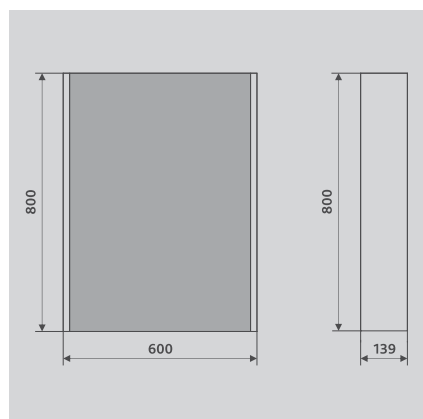

БЕЛЫЙ
tpKLA.56.60.2Y-616.216

Тумбы 56*60.1Y и 2Y комплектуются столешницами 120*61

Тумбы укомплектованы встроенным органайзером для хранения мелочей

ЗЕРКАЛЬНЫЕ ШКАФЫ И ПЕНАЛ

Зеркало-шкаф KLAUFS 40

БЕЛЫЙ
zsKLA.40-216