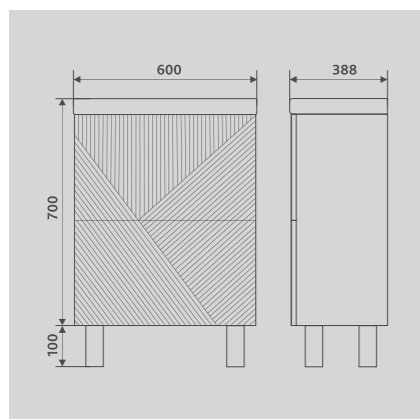

ТУМБЫ НАПОЛЬНЫЕ

Тумба EDGE 60.2Y

- **ГРАФИТ**
  tpEDG.60.2Y-231
- **БЕЛЫЙ**
  tpEDG.60.2Y-21