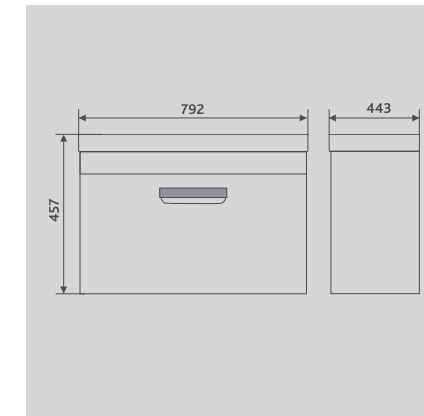

БЕЛЫЙ
тpEST.60.1Y-233

Тумба ESTEA 80.1Y

БЕЛЫЙ
тpEST.80.1Y-233