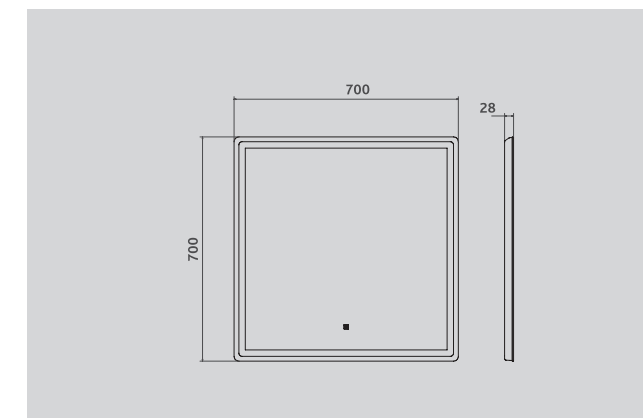

Зеркало с LED-подсветкой Geometry 700

z.GEO.70.Luxe | z.GEO.70.Media | z.GEO.70.Comfort | z.GEO.70.Classic