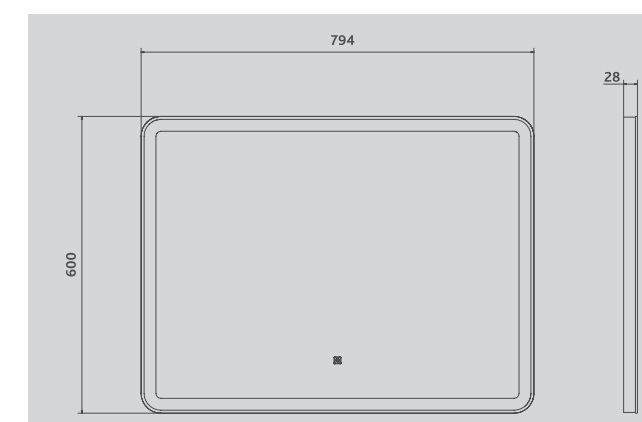

Зеркало с LED-подсветкой Flam Classic 800
z.FLA.80.CLASSIC

Функциональное наполнение:
Фронтальная светодиодная подсветка
с сенсорным управлением