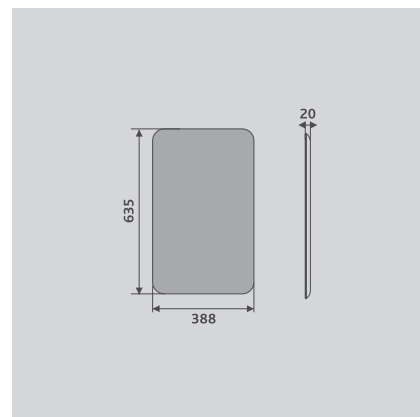

Зеркало ВЮ 40

ТУМБЫ ПОДВЕСНЫЕ