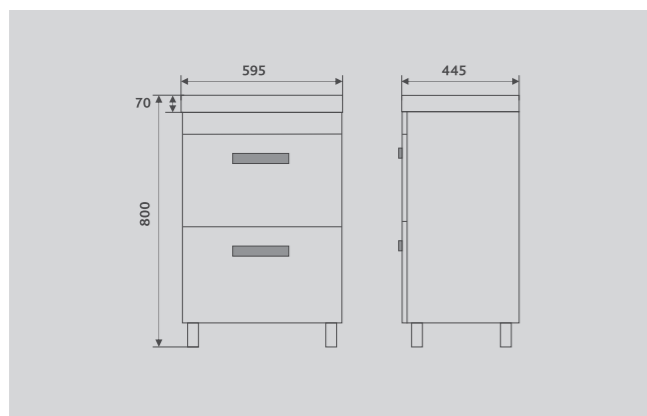

ТУМБЫ НАПОЛЬНЫЕ

Тумба ORLANDO 60.2Y

БЕЛЫЙ
tnORL.60-211

СЕРЫЙ
tnORL.60-232

БЕЛЫЙ
tnORL.70-211

СЕРЫЙ
tnORL.70-232

БЕЛЫЙ
tnORL.80-211

СЕРЫЙ
tnORL.80-232

БЕЛЫЙ
tnORL.100-211

СЕРЫЙ
tnORL.100-232

Комплектуются раковинами CLASSICA:

60: rkCla.60-81 (Ш603±2хГ451±2хВ145±2 мм)

70: rkCla.70-81 (Ш701±2хГ450хВ145±2 мм)

80: rkCla.80-81 (Ш804хГ451хВ151±2 мм)

100: rkCla.100-81 (Ш1001хГ448хВ150±2 мм)

120: rkCla.120-81 (Ш1200±2хГ450±2хВ140±2 мм)

Материал: литевой мрамор