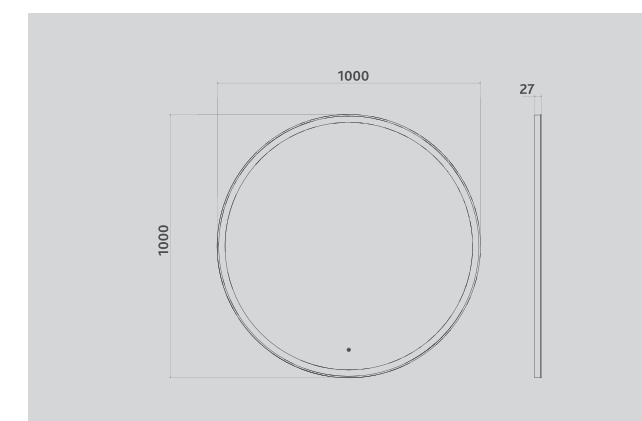

Зеркало с LED-подсветкой Cosmo Classic 600
 z.COS.60.Classic

Зеркало с LED-подсветкой Cosmo Classic 700
 z.COS.70.Classic

Зеркало с LED-подсветкой Cosmo Classic 800
 z.COS.80.Classic

Зеркало с LED-подсветкой Cosmo Classic 900
 z.COS.90.Classic