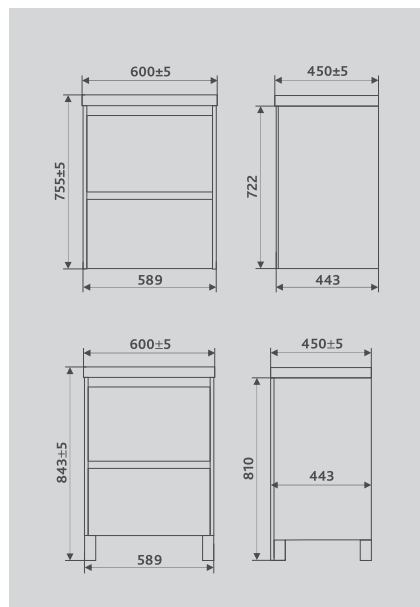

ТУМБЫ ПОДВЕСНЫЕ/НАПОЛЬНЫЕ 2У

Тумба KLAUFS 60.2Y

БЕЛЫЙ
tnKLA.60.2Y-616.216