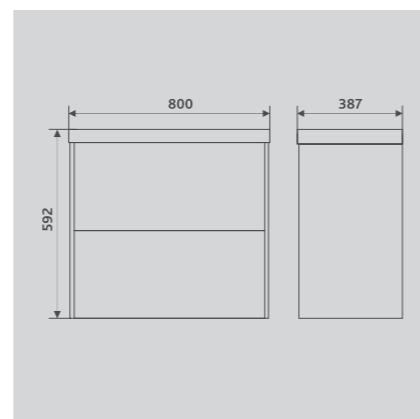

Тумба GESSO 80.2Y