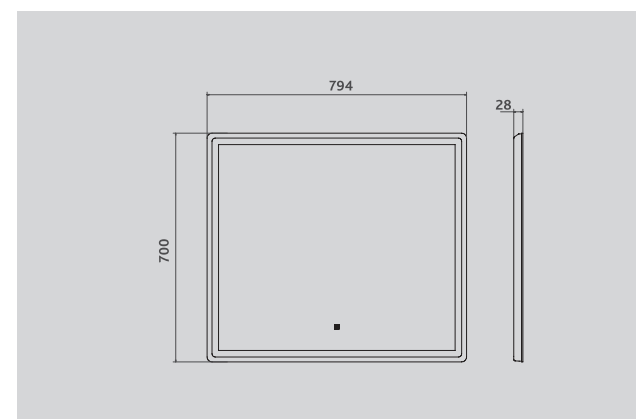

ЗЕРКАЛА GEOMETRY С LED-ПОДСВЕТКОЙ

Зеркало с LED-подсветкой Geometry 600

z.GEO.60.Luxe | z.GEO.60.Media | z.GEO.60.Comfort | z.GEO.60.Classic

Зеркало с LED-подсветкой Geometry 700

z.GEO.70.Luxe | z.GEO.70.Media | z.GEO.70.Comfort | z.GEO.70.Classic