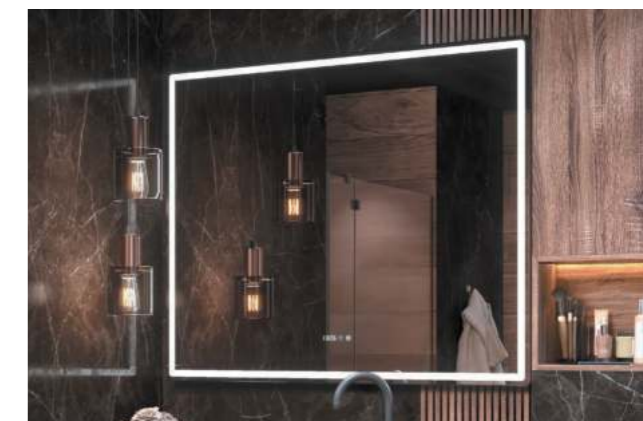

Зеркало с LED-подсветкой Roberta 800

z.ROB.80.Classic | z.ROB.80.Luxe