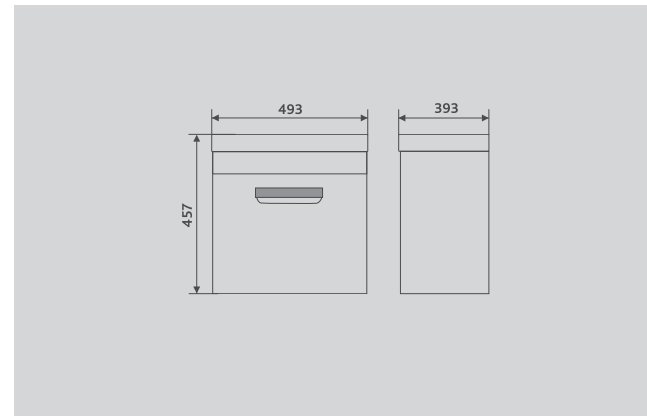

ТУМБЫ И ПЕНАЛ ПОДВЕСНЫЕ

БЕЛЫЙ
тpEST.40.1D-233

Тумба ESTEA 50.1Y

БЕЛЫЙ
тpEST.50.1Y-233