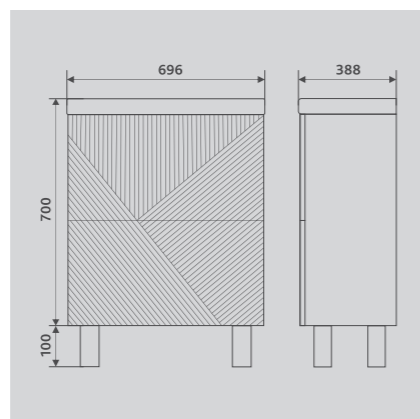

Тумба EDGE 70.2Y

- **ГРАФИТ**
  tpEDG.70.2Y-231
- **БЕЛЫЙ**
  tpEDG.70.2Y-21