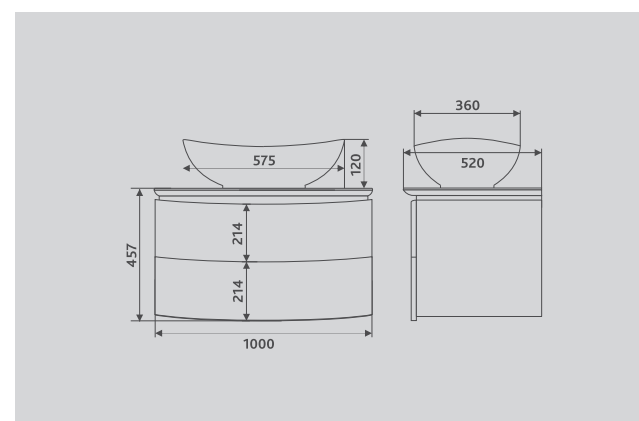

ТУМБЫ ПОДВЕСНЫЕ И ПЕНАЛЫ

БЕЛЫЙ
tp.LUN.60-21.43

БЕЛЫЙ
tp.LUN.80-21.43

Тумба LUNA 100.2Y

БЕЛЫЙ
tp.LUN.100.2Y

Комплектуются раковинами:

60: Velvex-7138 (Ш410xГ335xВ140 мм)

80,100: Velvex-7027A (Ш570xГ390xВ200 мм)

Материал: керамика
Тумбы и пеналы оснащены
системой открывания push-to-open

БЕЛЫЙ
pp.LUN.35