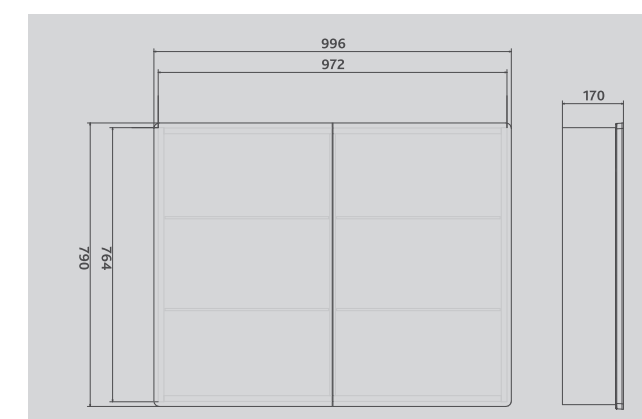

Зеркальный шкаф с LED-подсветкой Geometry 1000

zsh.GEO.100.El

Функциональное наполнение:
Фронтальная светодиодная подсветка
с сенсорным управлением.