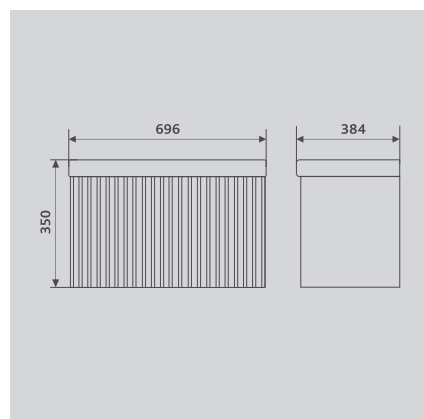

Тумба COMPO 70

БЕЛЫЙ
тpCOM.70.1Y-21