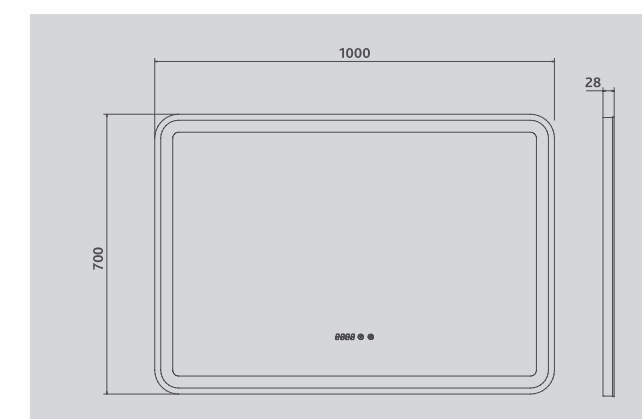

Зеркало с LED-подсветкой Grani 1000

z.GRI.100.Luxe

Функциональное наполнение:

Фронтальная светодиодная подсветка с сенсорным управлением.

Комплектуется дополнительными функциями, в зависимости от конфигурации (стр. 97)

Зеркало: GRANI LUXE 600 (z.GRI.60.Luxe)
Раковина: 9595(60) (9595(60))
Тумба: подвесная CLAY 60.2Y (тр.CLA.9595.60.2Y дуб верона)