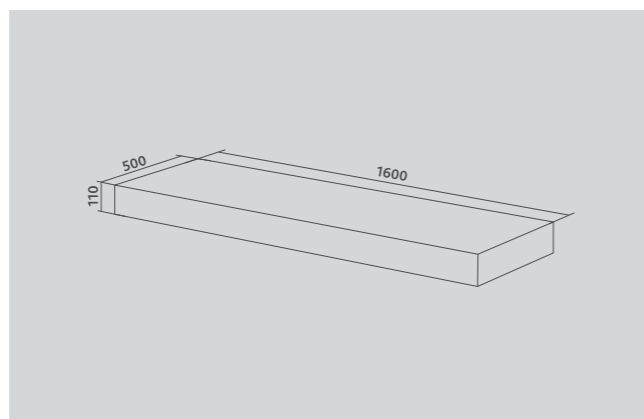

СТОЛЕШНИЦЫ

Столешница UNIT 140

- **ГРАФИТ**
  st.UNI.140-627
- **ДУБ КАРПЕНТЕР**
  st.UNI.140-628
- **ДУБ ФРАНЦУЗСКИЙ**
  st.UNI.140-67
- **БЕЛЫЙ МРАМОР**
  st.UNI.140-630

Столешница UNIT 160

- **ГРАФИТ**
  st.UNI.160-627
- **ДУБ КАРПЕНТЕР**
  st.UNI.160-628
- **ДУБ ФРАНЦУЗСКИЙ**
  st.UNI.160-67
- **БЕЛЫЙ МРАМОР**
  st.UNI.160-630

Столешницы комплектуются накладными и полувстраиваемыми раковинами (стр. 126-128)