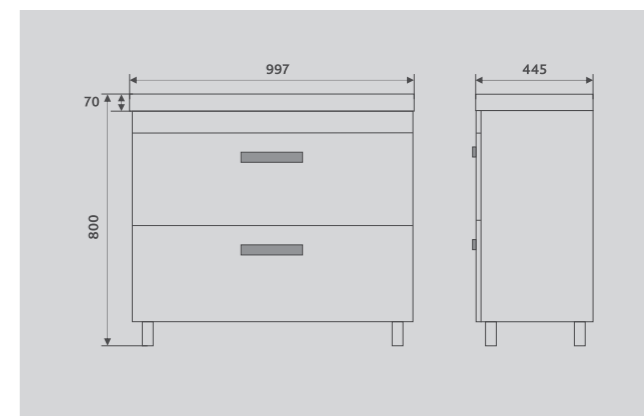

ТУМБЫ НАПОЛЬНЫЕ

БЕЛЫЙ
tnORL.60-211

СЕРЫЙ
tnORL.60-232

БЕЛЫЙ
tnORL.70-211

СЕРЫЙ
tnORL.70-232

БЕЛЫЙ
tnORL.80-211

СЕРЫЙ
tnORL.80-232

Тумба ORLANDO 100.2Y

БЕЛЫЙ
tnORL.100-211

СЕРЫЙ
tnORL.100-232

Комплектуются раковинами CLASSICA:

60: rkCla.60-81 (Ш603±2хГ451±2хВ145±2 мм)

70: rkCla.70-81 (Ш701±2хГ450хВ145±2 мм)

80: rkCla.80-81 (Ш804хГ451хВ151±2 мм)

100: rkCla.100-81 (Ш1001хГ448хВ150±2 мм)

120: rkCla.120-81 (Ш1200±2хГ450±2хВ140±2 мм)

Материал: литевой мрамор