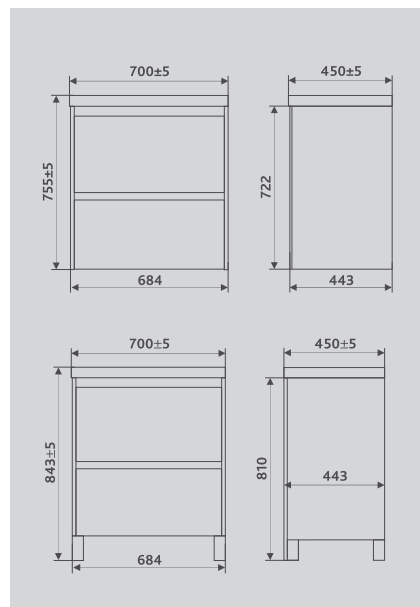

100: rkMAR.100-81 (Ш1000±2хГ455±2хВ175±2 мм)

Материал: литевой мрамор

ТУМБЫ ПОДВЕСНЫЕ/НАПОЛЬНЫЕ 2У

Тумба KLAUFS 60.2Y

 **БЕЛЫЙ**
tnKLA.60.2Y-616.216

Тумба KLAUFS 70.2Y

 **БЕЛЫЙ**
tnKLA.70.2Y-616.216

Тумба KLAUFS 80.2Y