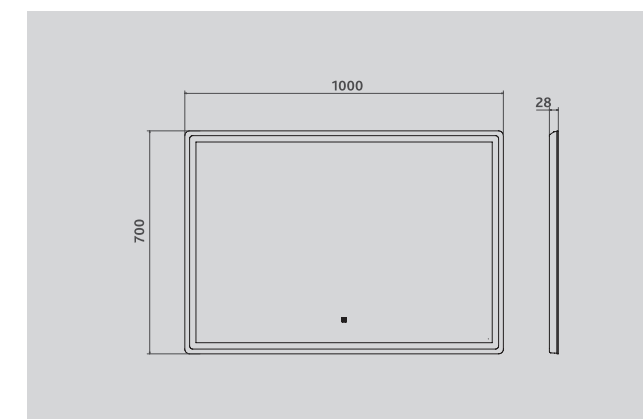

Зеркало с LED-подсветкой Geometry 1000

z.GEO.100.Luxe | z.GEO.100.Media | z.GEO.100.Comfort | z.GEO.100.Classic