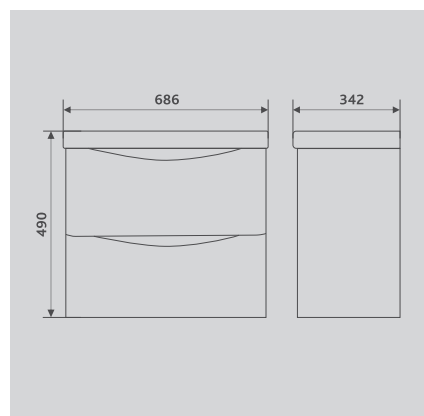

ТУМБЫ ПОДВЕСНЫЕ

ДУБ ВЕРОНА
tpCLA.60.2Y-230

Тумба CLAY 70.2Y

ДУБ ВЕРОНА
tpCLA.70.2Y-230

ДУБ ВЕРОНА
tpCLA.80.2Y-230

Комплектуются раковинами 9595:

60: 9595(60) (Ш608±5хГ355хВ135 мм)

70: 9595(70) (Ш700хГ350хВ135 мм)

80: 9595(80) (Ш800-810хГ392хВ140 мм)

Материал: керамика. Оснащены системой против перелива воды.