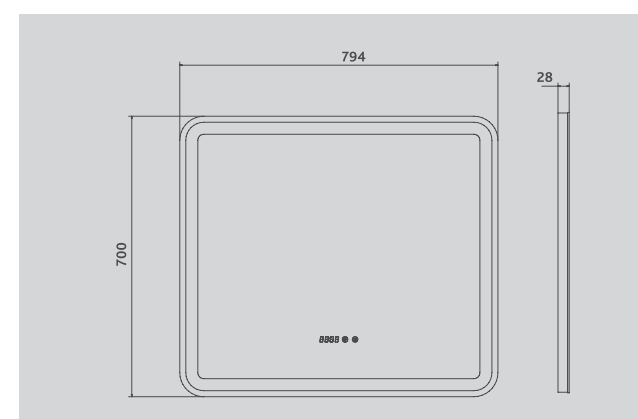

Зеркало с LED-подсветкой Grani 800

z.GRI.80.Luxe