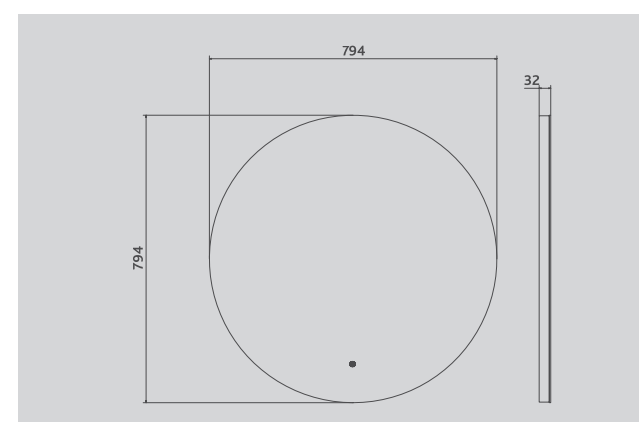

Зеркало с LED-подсветкой Otти Classic 800

z.OTT.80.Classic