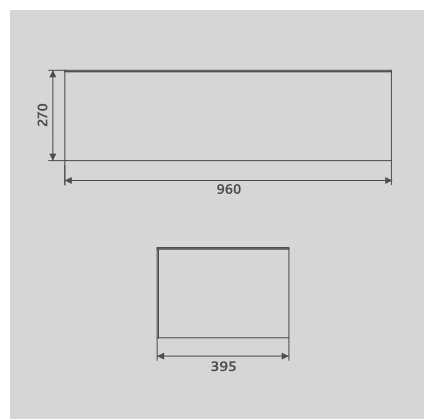

Тумба подвесная FELAY 95

FELAY

FELAY В ГОСТИНОЙ, ПРИХОЖЕЙ И В СПАЛЬНЕ