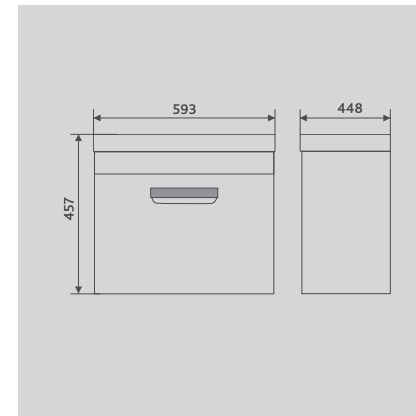

Тумба ESTEA 60.1Y

БЕЛЫЙ
тpEST.60.1Y-233

БЕЛЫЙ
тpEST.80.1Y-233