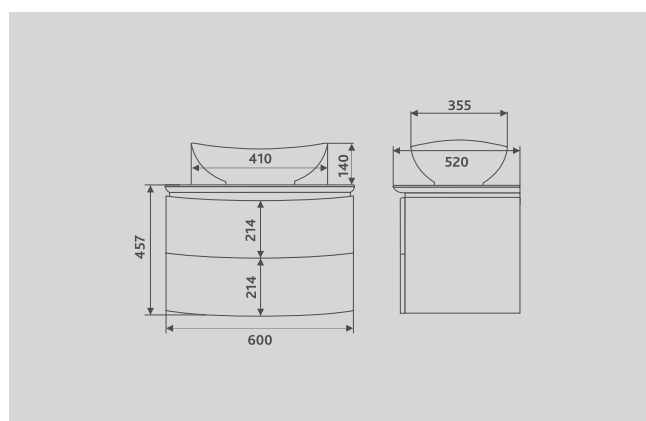

ТУМБЫ ПОДВЕСНЫЕ И ПЕНАЛЫ

Тумба LUNA 60.2Y

БЕЛЫЙ
tp.LUN.60-21.43

БЕЛЫЙ
tp.LUN.80-21.43

БЕЛЫЙ
tp.LUN.100.2Y

Комплектуются раковинами:

60: Velvex-7138 (Ш410xГ335xВ140 мм)

80,100: Velvex-7027A (Ш570xГ390xВ200 мм)

Материал: керамика
Тумбы и пеналы оснащены
системой открывания push-to-open

БЕЛЫЙ
pp.LUN.35