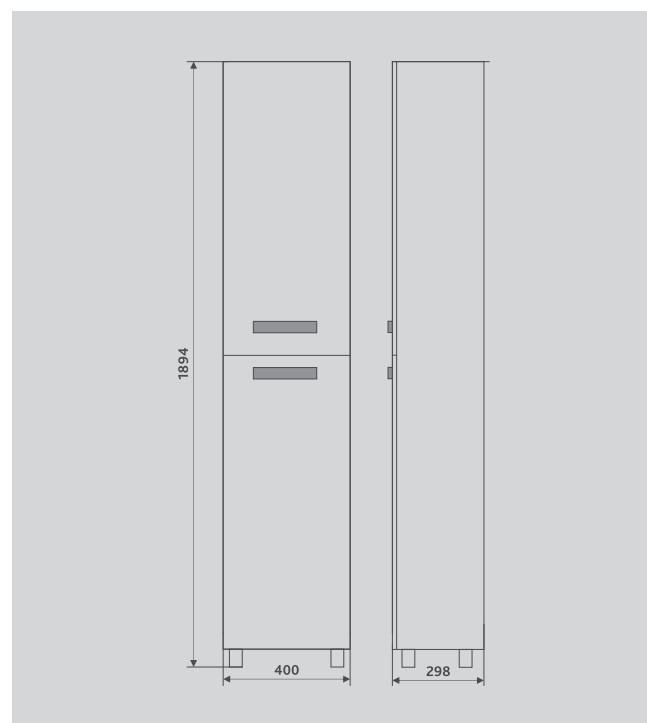

Пенал ORLANDO 190

- БЕЛЫЙ
  pnORL.190-211
- СЕРЫЙ
  pnORL.190-232