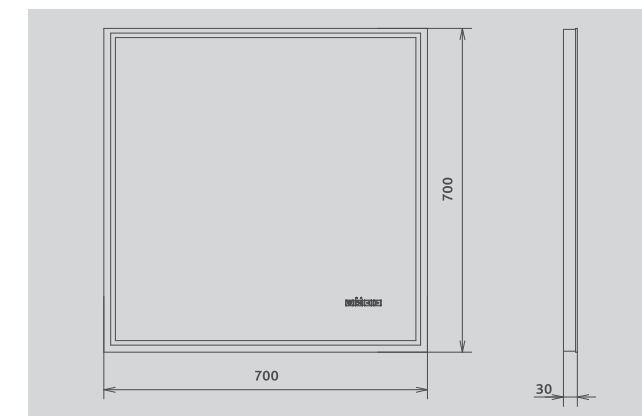

Зеркало SLIDE 70 Media

zkKLA.me.70.al