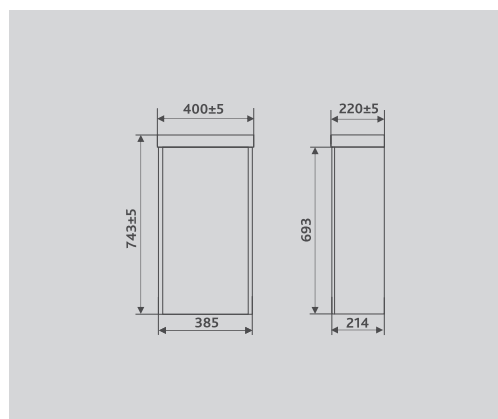

ТУМБЫ 40,50

Тумба KLAUFS 40.1D

БЕЛЫЙ
tpKLA.40.1D-616.216