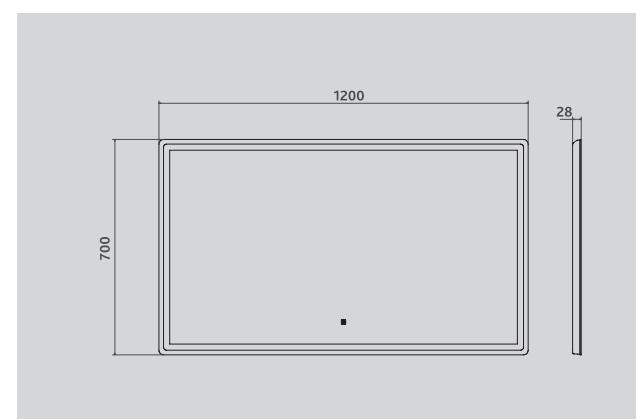

Зеркало с LED-подсветкой Geometry 1200

z.GEO.120.Luxe | z.GEO.120.Comfort | z.GEO.120.Classic | z.GEO.120.Media

Функциональное наполнение:

Светодиодная подсветка по периметру с сенсорным управлением

Комплектуется дополнительными функциями, в зависимости от конфигурации (стр. 97)

Зеркало: GEOMETRY Comfort (z.GEO.60.Comfort)
Раковина: VELVEX-78537 (78537)
Столешница: UNIT 80 (st.UNI.80 дуб французский)
Тумба: подвесная UNIT 80x27 (tr.UNI.80.1Y белый матовый)