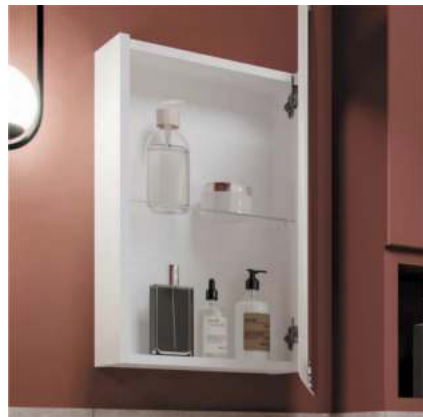

ТУМБЫ ПОДВЕСНЫЕ

Тумба ВЮ 40