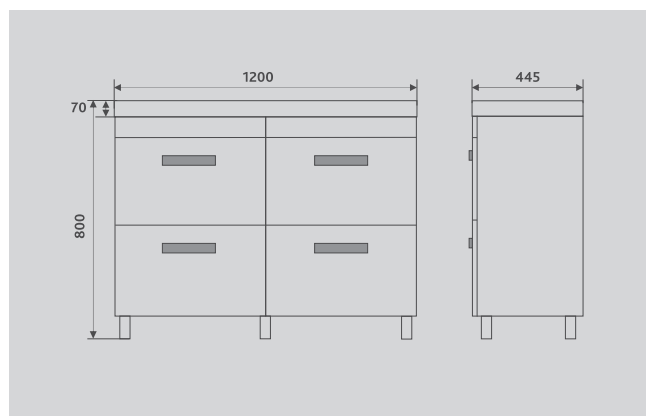

ТУМБЫ НАПОЛЬНЫЕ

Тумба ORLANDO 120.4Y

- БЕЛЫЙ
  tnORL.120-211
- СЕРЫЙ
  tnORL.120-232