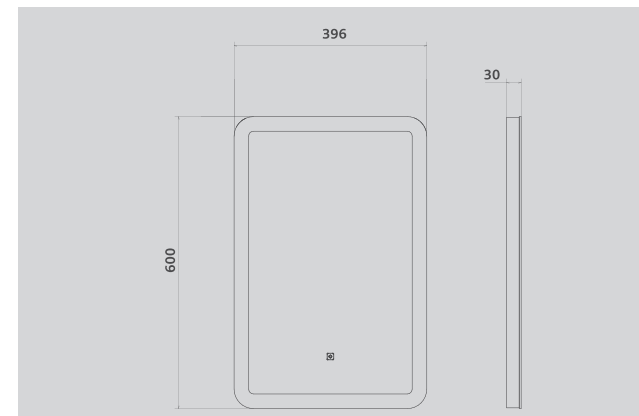

Зеркало: Wing Classic 500 (z.WIN.50.Classic)
Раковина: COMO 50 (S-UM-COM50/1-w)
Тумба: подвесная KLAUFS 50.2D (тр.KLA.COM.50.2D белый)

ЗЕРКАЛА WING С LED-ПОДСВЕТКОЙ

Зеркало с LED-подсветкой Wing Classic 400
z.WIN.40.Classic