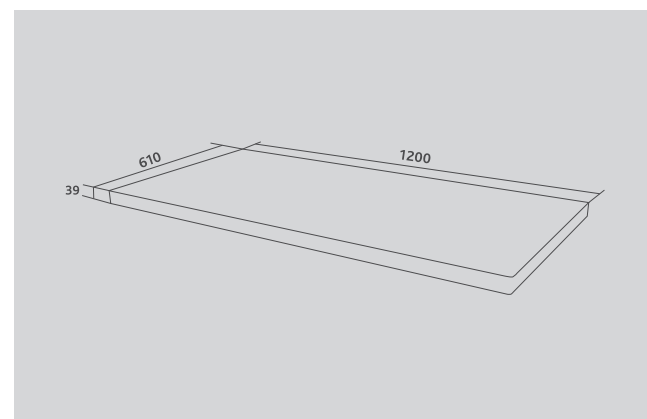

СТОЛЕШНИЦЫ 120 ЛДСП 39 ММ

ШАТАНЕ
StKLA.120.61.TL.IL-617

Столешница KLAUFS 120*61, тумба справа

ШАТАНЕ
StKLA.120.61.TP.IL-617

Столешницы 120*61 комплектуются тумбами 56*60.1Y и 2Y

Комплектуются раковинами:
VELVEX-E408D: E408D (Ш515xГ340x155 мм)
VELVEX-78444: 78444 (Ш590xГ405x160мм)