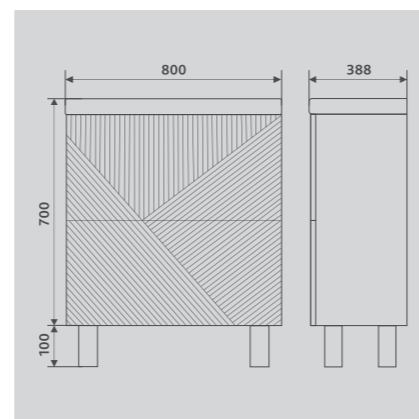

Тумба EDGE 80.2Y

- **ГРАФИТ**
  tnEDG.80.2Y-231
- **БЕЛЫЙ**
  tnEDG.80.2Y-21