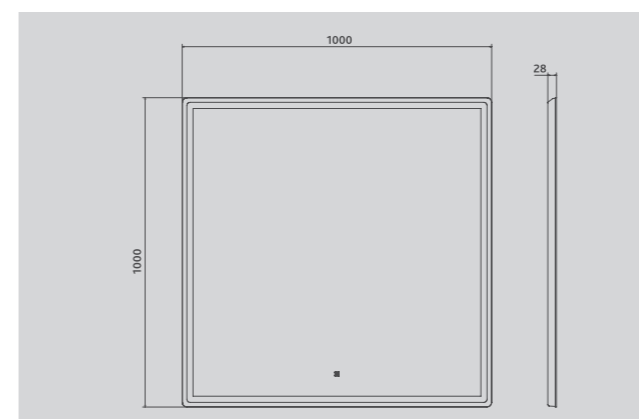

Зеркало с LED-подсветкой Roberta 1000

z.ROB.100.Classic | z.ROB.100.Luxe