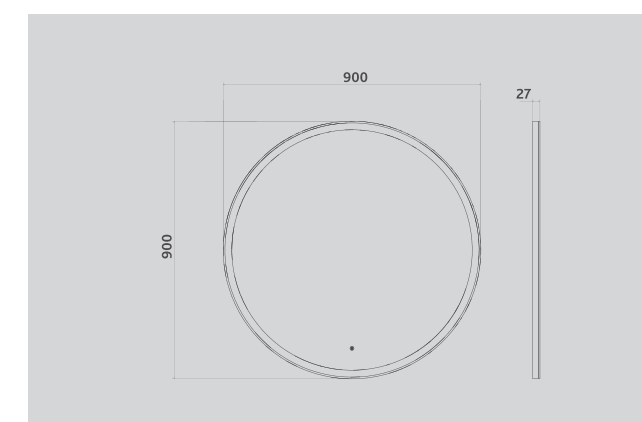

Зеркало с LED-подсветкой Cosmo Classic 900
z.COS.90.Classic