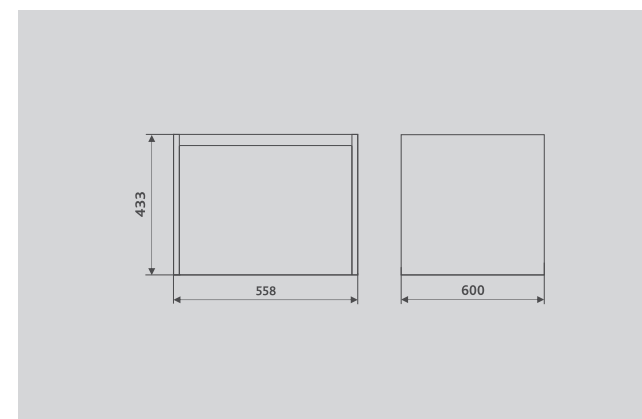

ТУМБЫ ДЛЯ СТОЛЕШНИЦ KLAUFS 120*61

Тумба подвесная KLAUFS 56*60.1Y

БЕЛЫЙ
tpKLA.56.60.1Y-616.216

БЕЛЫЙ
tpKLA.56.60.2Y-616.216

Тумбы 56*60.1Y и 2Y комплектуются столешницами 120*61

Тумбы укомплектованы встроенным органайзером для хранения мелочей